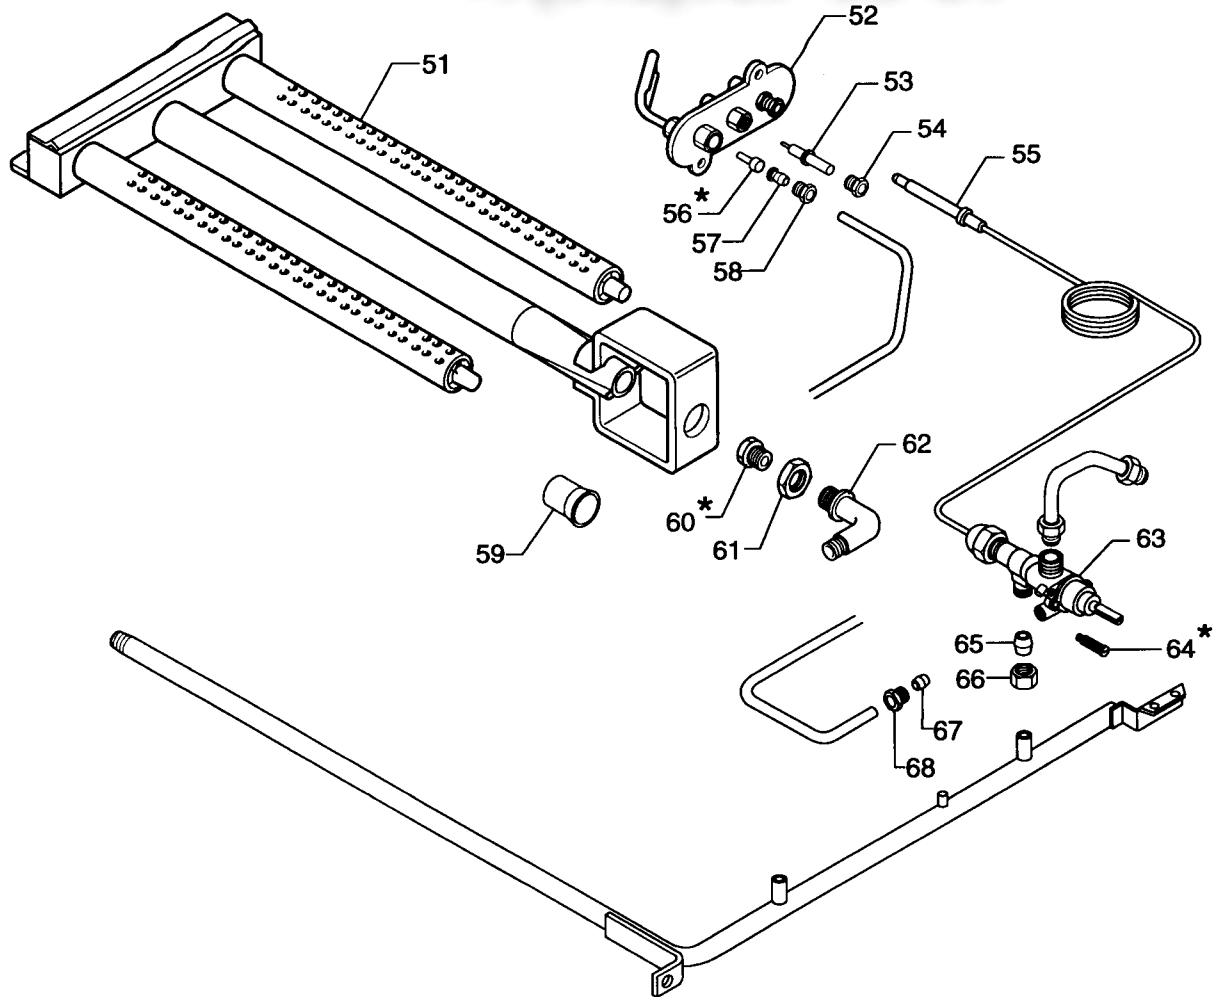

7(812)987-0881

FRY TOP GAS PR 700
GAS FRY TOP

Зип Ощепит

vsezip.ru

+7(812)987-08-81

* 56	* 64	* 60
59215 G.N. n° 27	02994 ø 1,45 G.N.cat. "H-E-L"	A2102 ø 2,00 G.N.cat. "H-E-L"
59216 G.P.L. n° 14	02994 ø 1,45 G.N.cat. "L L"	A2083 ø 2,20 G.N.cat. "L L"
	04595 ø 1,00 G.P.L.30-37mbar	02393 ø 1,30 G.P.L.30-37mbar
	02770 ø 0,85 G.P.L.50 mbar	59314 ø 1,15 G.P.L.50 mbar