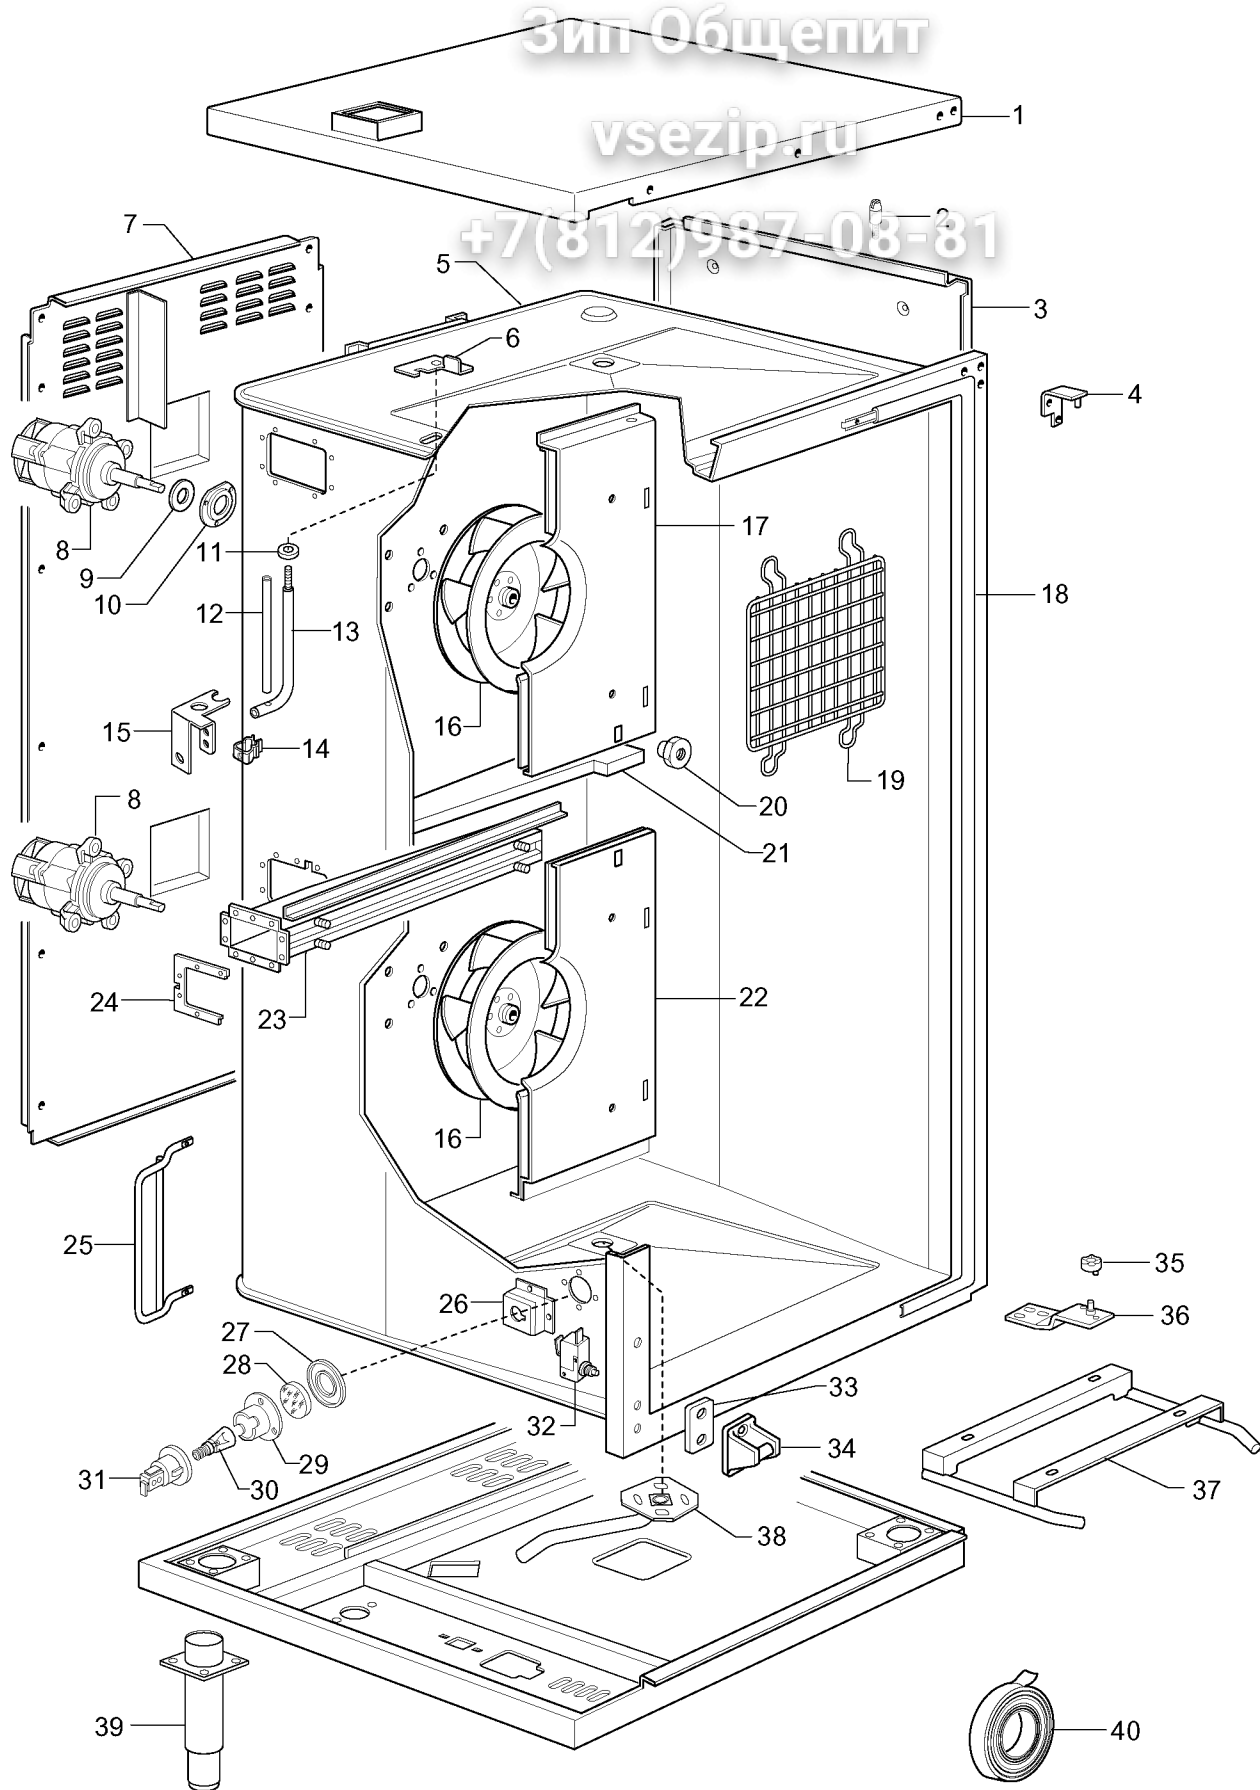

|        | <b>Index</b>          | <b>Indice</b>        | <b>Note</b> |
|--------|-----------------------|----------------------|-------------|
| Pag. 1 | Oven cabinet          | Cella forno          |             |
| 2      | Door                  | Porta                |             |
| 3      | Gas components        | Componenti gas       |             |
| 4      | Nozzle list           | Tabella ugelli       |             |
| 5      | Electrical components | Componenti elettrici |             |
| 6-11   | Spare parts list      | Lista ricambi        |             |

**Brand / Marchio:** Z - E - P - A  
**Factory code:** 9PDX

20 GN 1/1 AND 20 GN 2/1 GAS CONVECTION OVEN  
FORNO CONVEZIONE GAS 20 GN 1/1 E 20 GN 2/1

76 \* { LEVER HOOK LOCK ASSEMBLY  
 ASSIEME CHIUSURA

20 GN 1/1 AND 20 GN 2/1 GAS CONVECTION OVEN  
 FORNO CONVEZIONE GAS 20 GN 1/1 E 20 GN 2/1