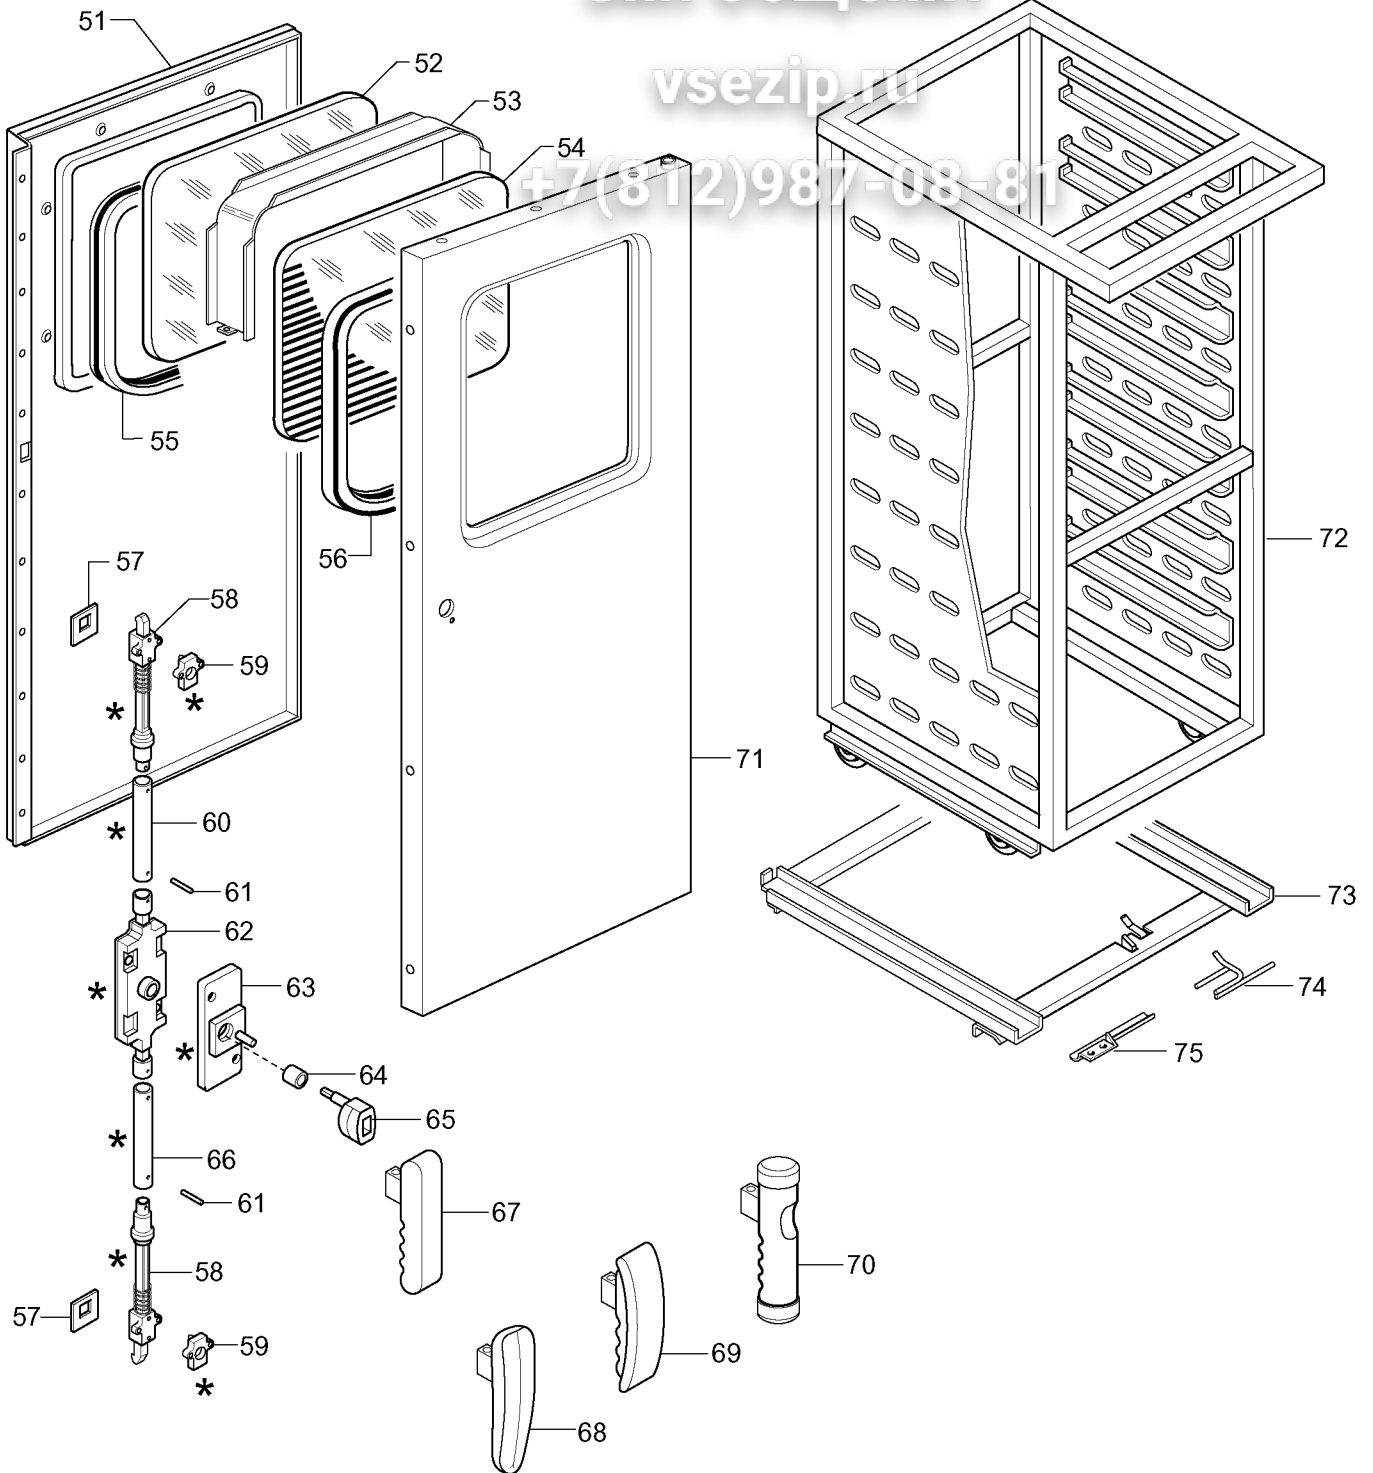

|        | <b>Index</b>          | <b>Indice</b>        | <b>Note</b> |
|--------|-----------------------|----------------------|-------------|
| Pag. 1 | Oven cabinet          | Cella forno          |             |
| 2      | Door                  | Porta                |             |
| 3      | Gas components        | Componenti gas       |             |
| 4      | Nozzle list           | Tabella ugelli       |             |
| 5      | Electrical components | Componenti elettrici |             |
| 6-11   | Spare parts list      | Lista ricambi        |             |

**Brand / Marchio:** Z - E - P - A  
**Factory code:** 9PDX

20 GN 1/1 AND 20 GN 2/1 GAS CONVECTION OVEN  
FORNO CONVEZIONE GAS 20 GN 1/1 E 20 GN 2/1

76 \* { LEVER HOOK LOCK ASSEMBLY  
 ASSIEME CHIUSURA

20 GN 1/1 AND 20 GN 2/1 GAS CONVECTION OVEN  
 FORNO CONVEZIONE GAS 20 GN 1/1 E 20 GN 2/1