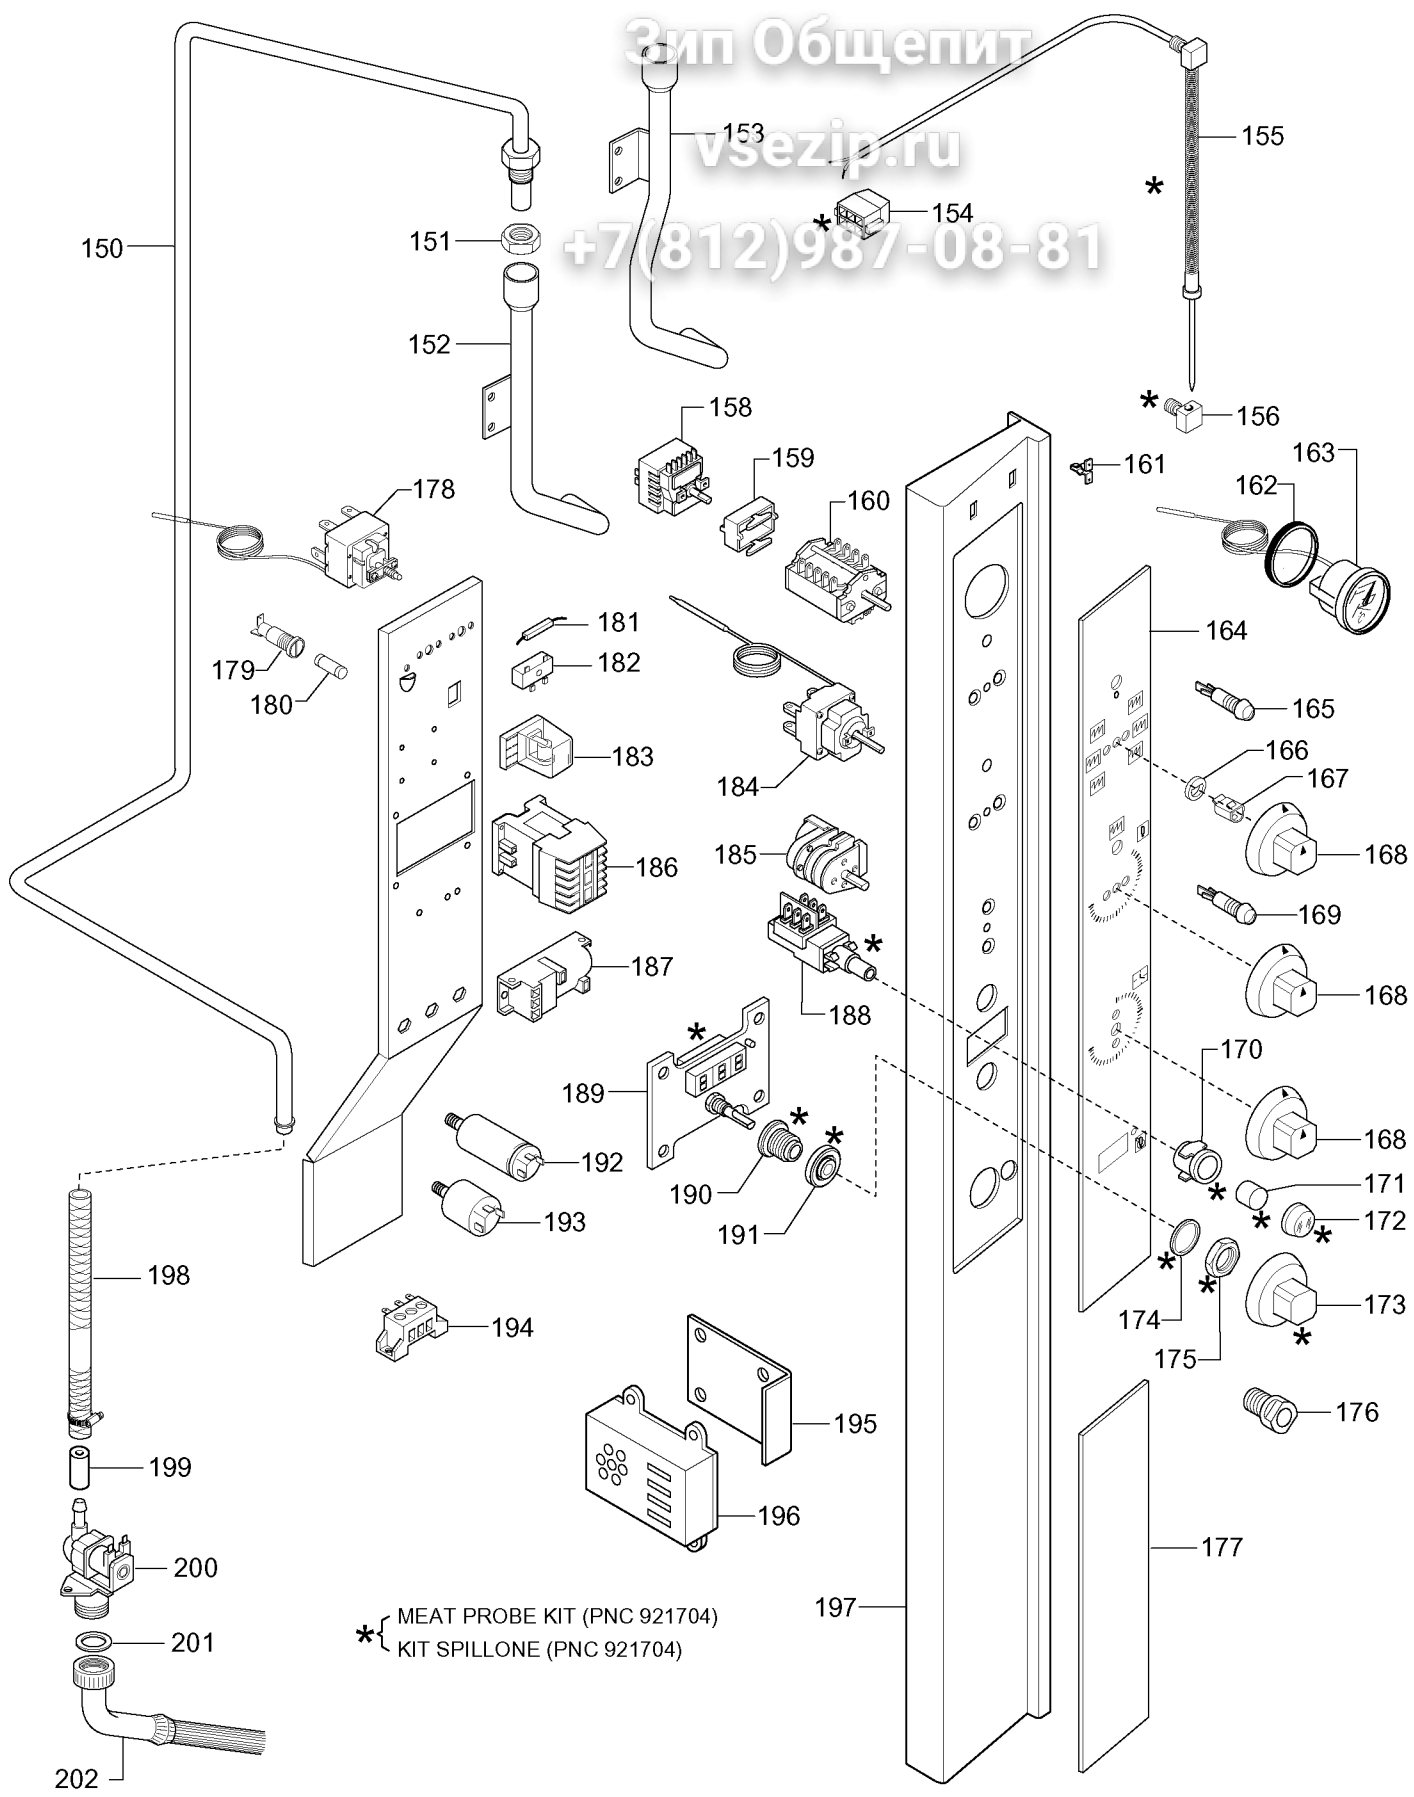

20 GN 1/1 AND 20 GN 2/1 GAS CONVECTION OVEN
FORNO CONVEZIONE GAS 20 GN 1/1 E 20 GN 2/1