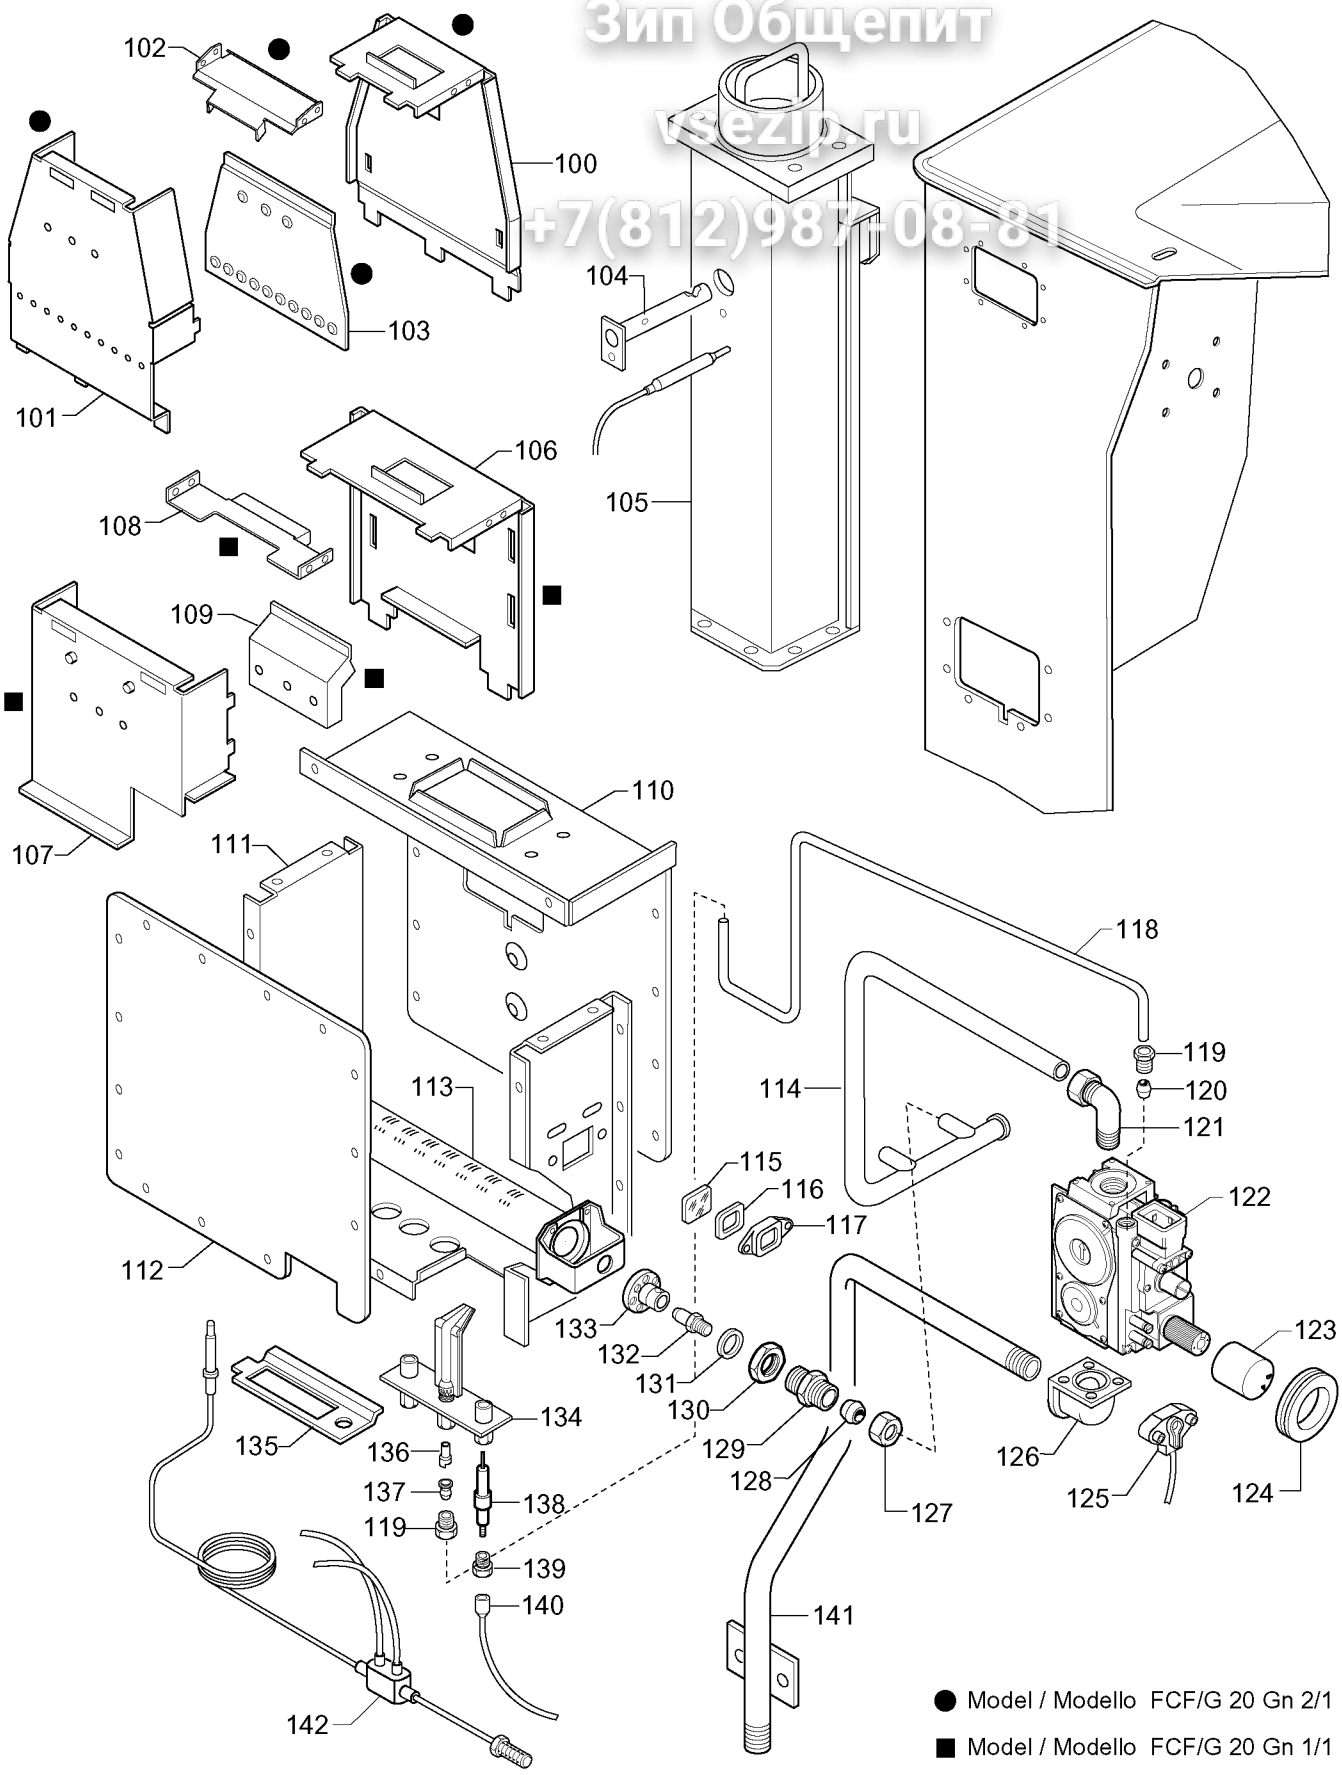

|        | <b>Index</b>          | <b>Indice</b>        | <b>Note</b> |
|--------|-----------------------|----------------------|-------------|
| Pag. 1 | Oven cabinet          | Cella forno          |             |
| 2      | Door                  | Porta                |             |
| 3      | Gas components        | Componenti gas       |             |
| 4      | Nozzle list           | Tabella ugelli       |             |
| 5      | Electrical components | Componenti elettrici |             |
| 6-11   | Spare parts list      | Lista ricambi        |             |

**Brand / Marchio:** Z - E - P - A  
**Factory code:** 9PDX

20 GN 1/1 AND 20 GN 2/1 GAS CONVECTION OVEN  
FORNO CONVEZIONE GAS 20 GN 1/1 E 20 GN 2/1

76 \* { LEVER HOOK LOCK ASSEMBLY  
 ASSIEME CHIUSURA

20 GN 1/1 AND 20 GN 2/1 GAS CONVECTION OVEN  
 FORNO CONVEZIONE GAS 20 GN 1/1 E 20 GN 2/1