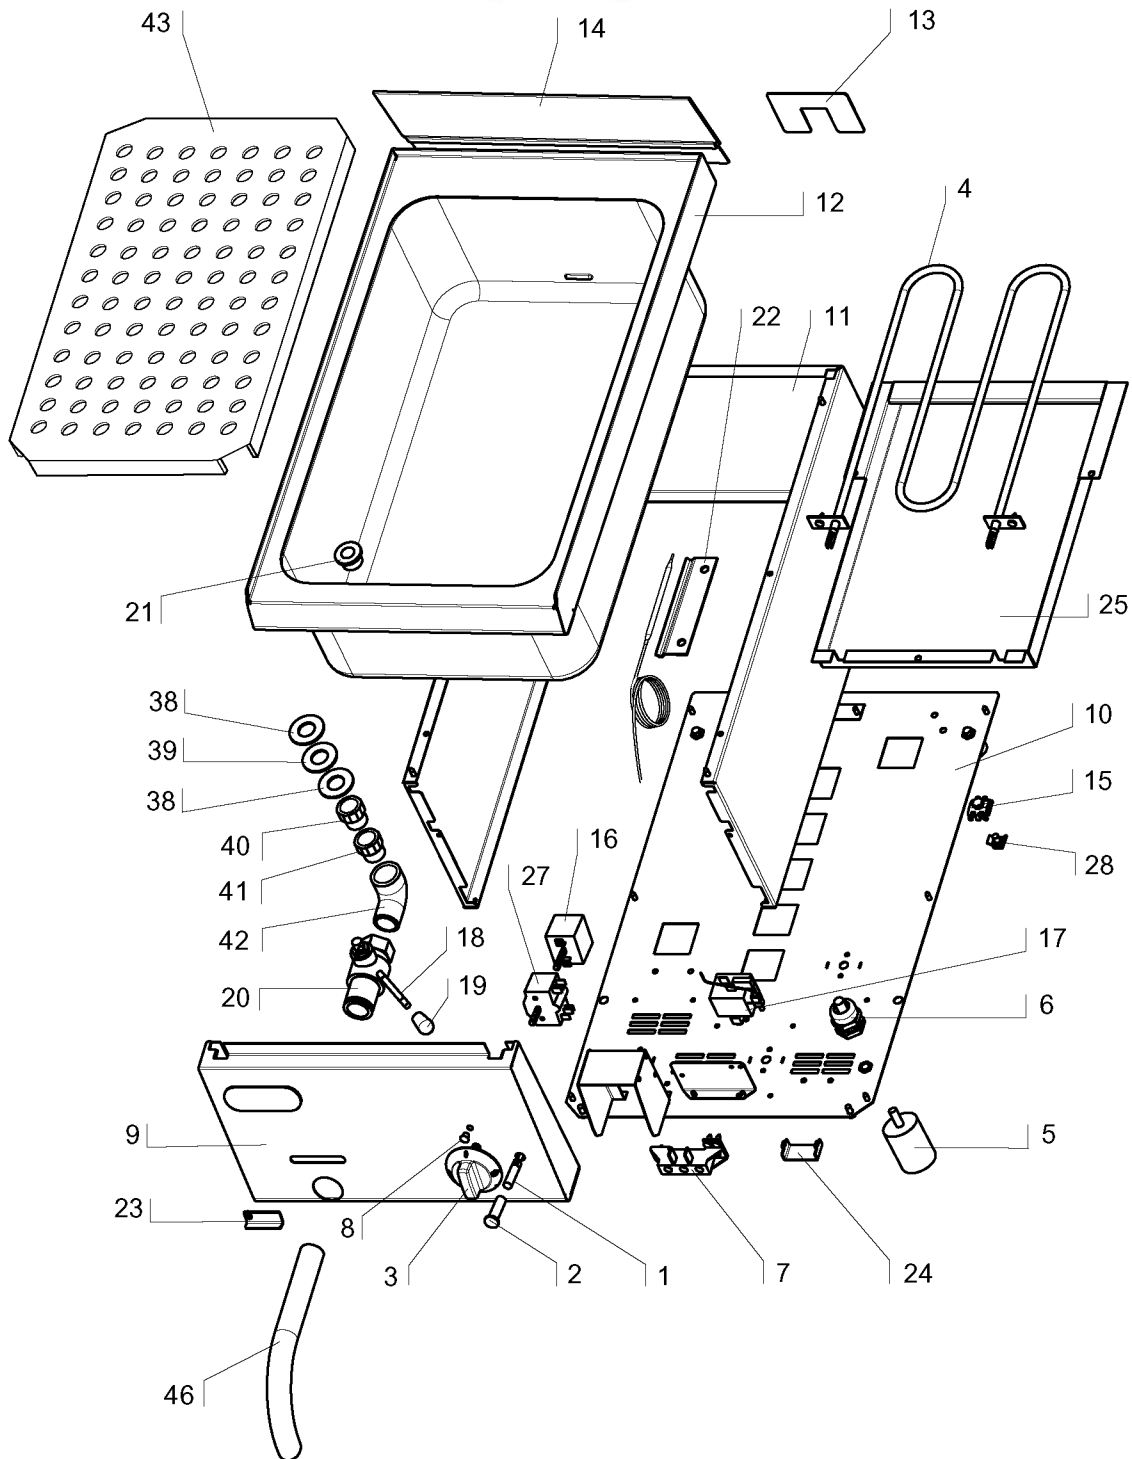

**Marchio / Brand:** Z-E  
**Paese / Country:** Tutti / All

Reference: **TEC**

Зип Общепит

Dis. 5415.058.00

vsezip.ru

+7(812)987-08-81

ELECTRIC BAIN - MARIE  
BAGNOMARIA ELETTRICO