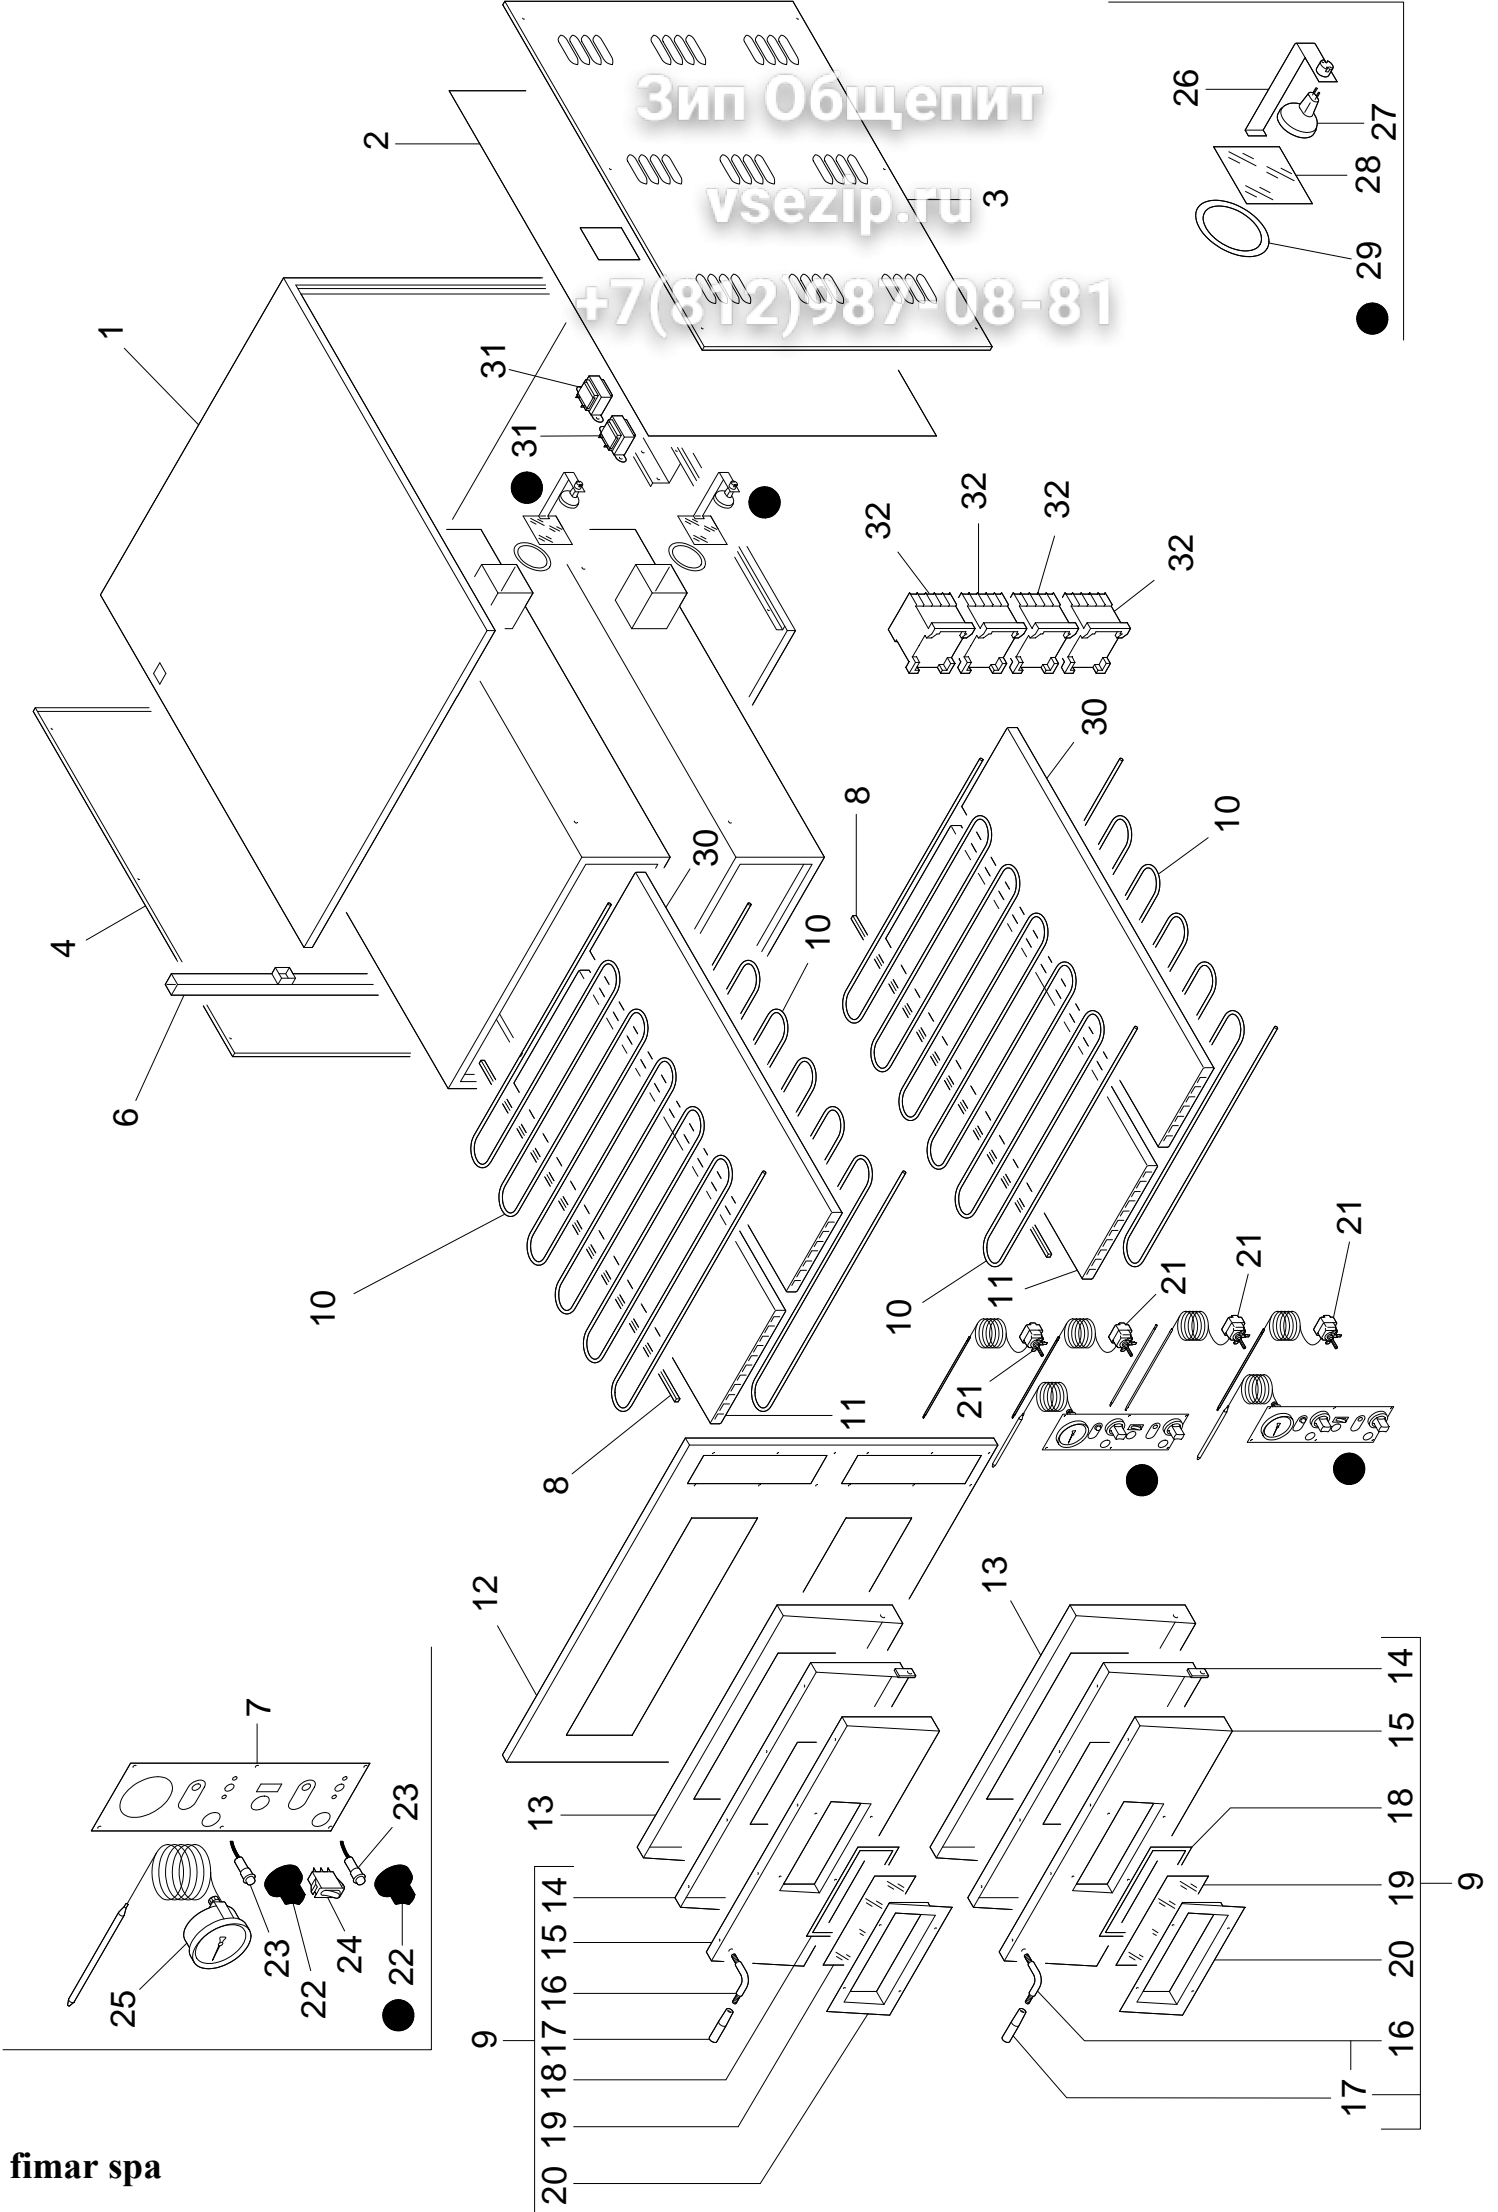

Зип Общепит  
vsezip.ru

+7(812)987-08-81

Pos. Ref.	Codice Code	Caratteristiche Features	Descrizione Description
3	CO1227	(FME4-W6)	Copertura
3	CO1228	(FME44-W66)	Copertura
3	CO1229	(FME6)	Copertura
3	CO1230	(FME66)	Copertura
3	CO1231	(FME9)	Copertura
3	CO1783	(FME99)	Copertura
4	CO1232	(FME4-W6)	Copertura
4	CO1233	(FME44-W66)	Copertura
4	CO1234	(FME6)	Copertura
4	CO1235	(FME66)	Copertura
4	CO1236	(FME9)	Copertura
4	CO1784	(FME99)	Copertura
7	SL3700		Etichetta
8	CO1244	(FME4-44-W6-W66)	Asta
8	CO1245	(FME6-66)	Asta
8	CO1246	(FME9-99)	Asta
9	CO1264	Assembly Stainless steel (FME4-44-6-66)	Sportello
9	CO1265	Assembly Rustic (FME4-44-6-66)	Sportello
9	CO1266	Assembly Stainless steel (FMEW6-W66-9-99)	Sportello
9	CO1267	Assembly Rustic (FMEW6-W66-9-99)	Sportello
10	CO3651	● 230V/1Ph/50-60Hz (FME4-44)	Resistenza
10	CO3652	● 230V/1Ph/50-60Hz (FME6-66)	Resistenza
10	CO3653	● 230V/1Ph/50-60Hz (FMEW6-W66-9-99)	Resistenza
11	CO2858		Piana
11	CO1274	01/06/07 f.p.(*)(FME4-44)	Piana
11	CO1275	01/06/07 f.p.(*)(FME6-66-9-99)	Piana
13	CO1254	(FME4-44-6-66)	Telaio
13	CO1255	(FMEW6-W66-9-99)	Telaio
14	CO1256	(FME4-44-6-66)	Sportello
14	CO1257	(FMEW6-W66-9-99)	Sportello
15	CO1258	Stainless steel (FME4-44-6-66)	Sportello
15	CO1259	Rustic (FME4-44-6-66)	Sportello
15	CO1260	Stainless steel (FMEW6-W66-9-99)	Sportello
15	CO1261	Rustic (FMEW6-W66-9-99)	Sportello
16	CO1214	Assembly	Supporto
17	SL0106		Maniglia
18	CO2909		Guarnizione
18	CO1262	15/01/08 f.p.(*)	Guarnizione
19	CO4735	●	Vetro
19	CO1200	15/01/08 f.p.(*)	Vetro
20	CO0865		Cornice
20	CO1263	15/01/08 f.p.(*)	Cornice
21	CO3601	● (FME4-44-6-66-W6-W66)	Termostato
21	CO3602	● (FME9-99)	Termostato
22	SL3550		Pomello
23	32W2970	● 230V 2W	Lampada
24	CO1269	●	Interruttore
25	CO1270	●	Pirometro
26	CO2026		Supporto
26	CO1271	01/01/03 f.p.(*)	Supporto
27	CO1979	● 12V (Halogen)	Lampada
27	CO1272	01/01/03 f.p.(*)	Lampada
28	CO3318		Vetro
28	CO1273	01/01/03 f.p.(*)	Vetro
29	CO3329		Guarnizione
30	CO3312	(FME9-99)	Piana
30	CO1276	01/06/07 f.p.(*)(FME9-99)	Piana
31	CO1980	12V	Trasformatore
32	CO3333	(FME9-99)	Teleruttore