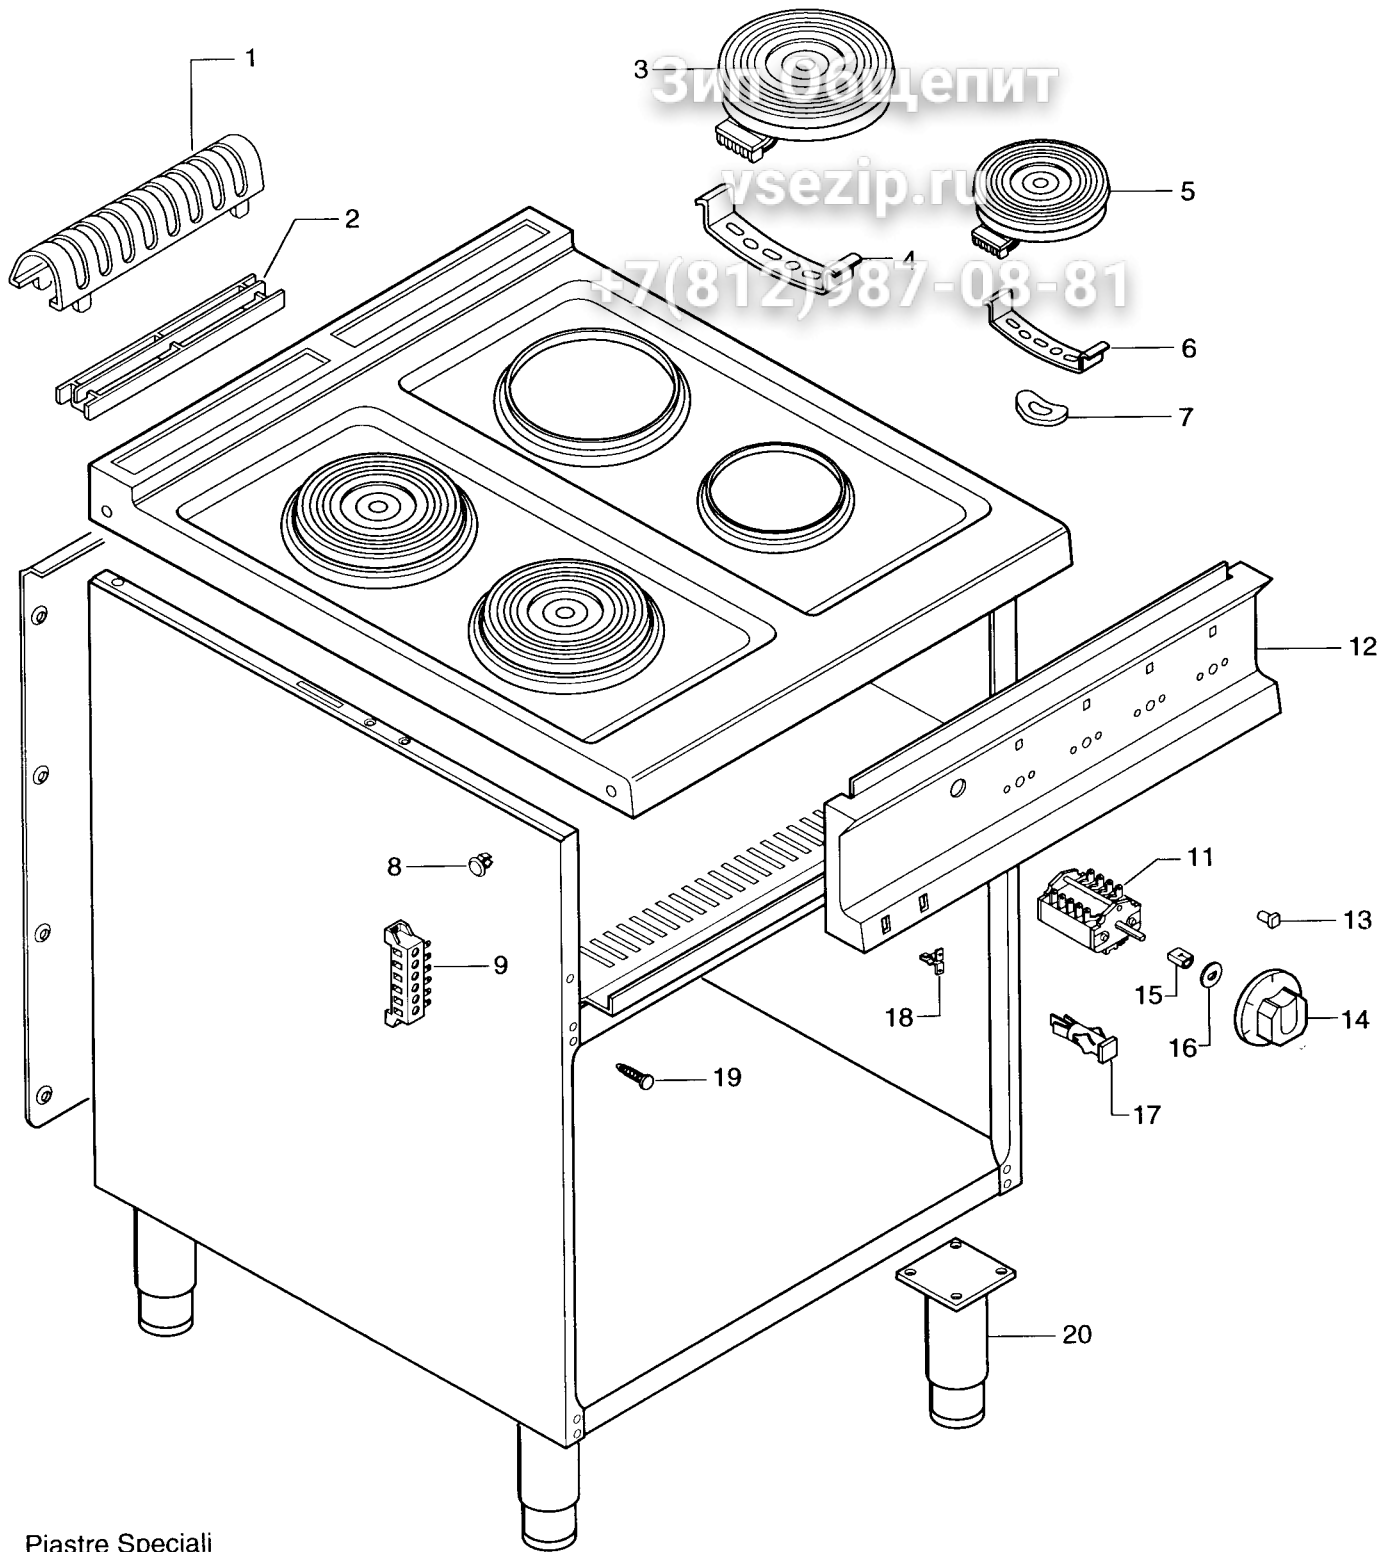

Omnia Service

Via Cesare Battisti, 12
31015 Conegliano (TV) - Italy
Fax: 0438-450202

Зип Общепит
vsezip.ru

CATALOGO PARTI DI RICAMBIO
SPARE PARTS CATALOGUE

PIANO DI COTTURA ELETTRICO
ELECTRIC COOKER TOP

PNC	Model	Ref.	Page
168 809	MC/E1	a	1
168 810	MC/E2	b	1
168 811	MCV/E2	c	2
168 812	MCV/E3	d	2
168 009	RC/E1	e	1
168 010	RC/E2	f	1
168 011	RCV/E2	g	2
168 012	RCV/E3	h	2

PIANO DI COTTURA ELETTRICO PR 700
ELECTRIC COOKER TOP

Da Ser. Nr. / From ser. nr.: 810....

Page: 1 Ed. 9801

Doc. Nr.: **2 - 04 004**

Piastra Speciali

Piastra	Art.	Ric.
1500 W - 400 V	6178.179.00	003930
2600 W - 400 V	6178.180.00	003931
1500 W - 440 V	6178.181.00	004014
2600 W - 440 V	6178.182.00	003929

PIANO DI COTTURA ELETTRICO SU VANO
ELECTRIC COOKER ON CUPBOARD

PR 700