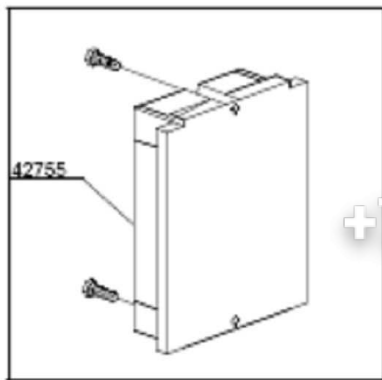

Зип Общепит

vsezip.ru

+7(812)987-08-81