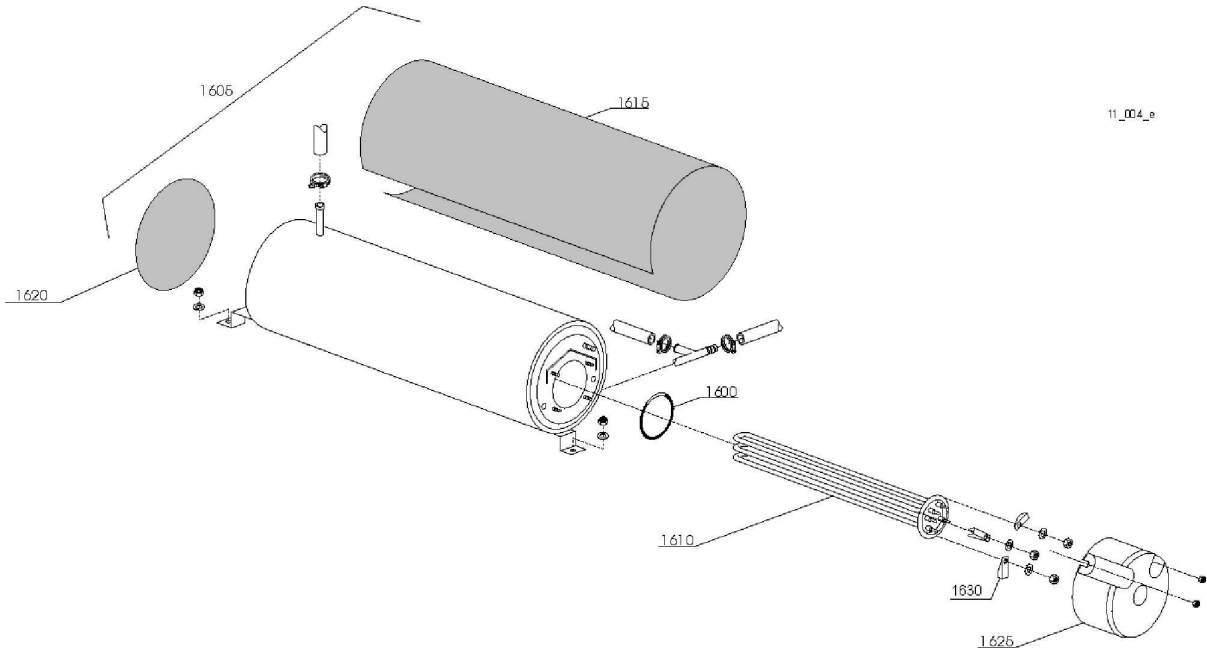

Зип Общепит

vsezip.ru

+7(812)987-08-81

Зип-Общепит

vsezip.ru

+7(812)987-08-81

Page	Pos	Code	Description	Info
002	42490	3103800	Right/left pilot bush	01/11/2009-
002	42495	36U0830	Basket support	01/11/2009-
002	42500	3242120	Left standard	01/11/2009-
002	42505	KN1100-Pos.42505	O46 mm fairlead	01/11/2009-
002	42510	32D1850	Cable-fastener with screw	01/11/2009-
002	42515	36E4180	Foot	01/11/2009-
002	42520	33M1810	Right side scrap tray	01/11/2009-
002	42525	32G3360	HEATING 2,7 Kw	01/11/2009-
002	42530	KN1100-Pos.42530	Base assembly	01/11/2009-
002	42535	36H1490	Basket-holder support	01/11/2009-
002	42540	30Q3230	pin FILTER	01/11/2009-
002	42545	3242130	Right standard	01/11/2009-
002	42555	32W4130	Limit stop push button	01/11/2009-
002	42560	KN1100-Pos.42560	Back panel	01/11/2009-
002	42565	3022060	BASKET SIDE	01/11/2009-
002	42570	3021640	Ferrule with filter	01/11/2009-
002	42575	30Q3250	Suction filter	01/11/2009-
002	42580	37Q5140	DEM 40 gasket	01/11/2009-
002	42585	33D3360	Overflow pipe	01/11/2009-
002	42590	37Q5100	95x75x3 gasket	01/11/2009-
002	42595	3196980	Sleeper holder-filter	01/11/2009-
002	42598	3191910	Spring	01/11/2009-
002	42599	3218310	Support for the security system	01/11/2009-
002	42600	3218320	assembly Securty system cord	01/11/2009-
002	42601	KN1100-Pos.42601	Passage ring for the security cord	01/11/2009-
003	800	33D3280	Modification Single solenoid valve	01/07/2003-
003	820	KN1100-Pos.820	Pression reducing valve	01/07/2003-
004	4800	3023040	Tecnopro dosing valve	01/07/2003-
004	4805	3024680	O22 gasket	01/07/2003-
004	4810	3206600	Membrane	01/07/2003-
004	4820	33D3240	3 out shining product dosing d	01/07/2003-
004	4830	36H1500	Counter-weight	01/07/2003-
004	4840	30Q3210	Small filter	01/07/2003-
004	4850	3187520	Flexible-pipe holder	01/07/2003-
005	810	33D3250	Double solenoid valve - O10	01/10/2003-
005	815	KN1100-Pos.815	Green pression solenoid valve	01/10/2003-
005	820	KN1100-Pos.820	Pression reducing valve	01/10/2003-
005	825	33A2090	Red pression reducing valve	01/10/2003-
005	830	3140230	12/20 PIPE CLAMP	01/10/2003-
005	835	KN1100-Pos.835	3/4 gasket	01/10/2003-
006	2100	32V7060	47-27 pressure switch	01/09/2005-
006	2105	33D3310	Air trap assembly	01/09/2005-
006	2110	37Q5130	Gasket	01/09/2005-
006	2115	33Q6470	M8 stainless steel nut	01/09/2005-
006	2120	3036160	4,5X9 EPDM rubber pipe	01/09/2005-
007	42600	KN1100-Pos.42600	Hood, complete	01/11/2009-
007	42605	3045440	Lower door panel	01/11/2009-
007	42610	3028970		01/11/2009-
007	42620	3222640	Handle	01/11/2009-
007	42625	3229130	Spoiler	01/11/2009-
007	42630	33Q6660	Spring hook joint	01/11/2009-