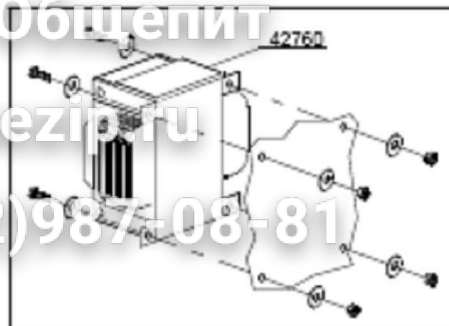

Зип Общепит

vsezip.ru

+7(812)987-08-81