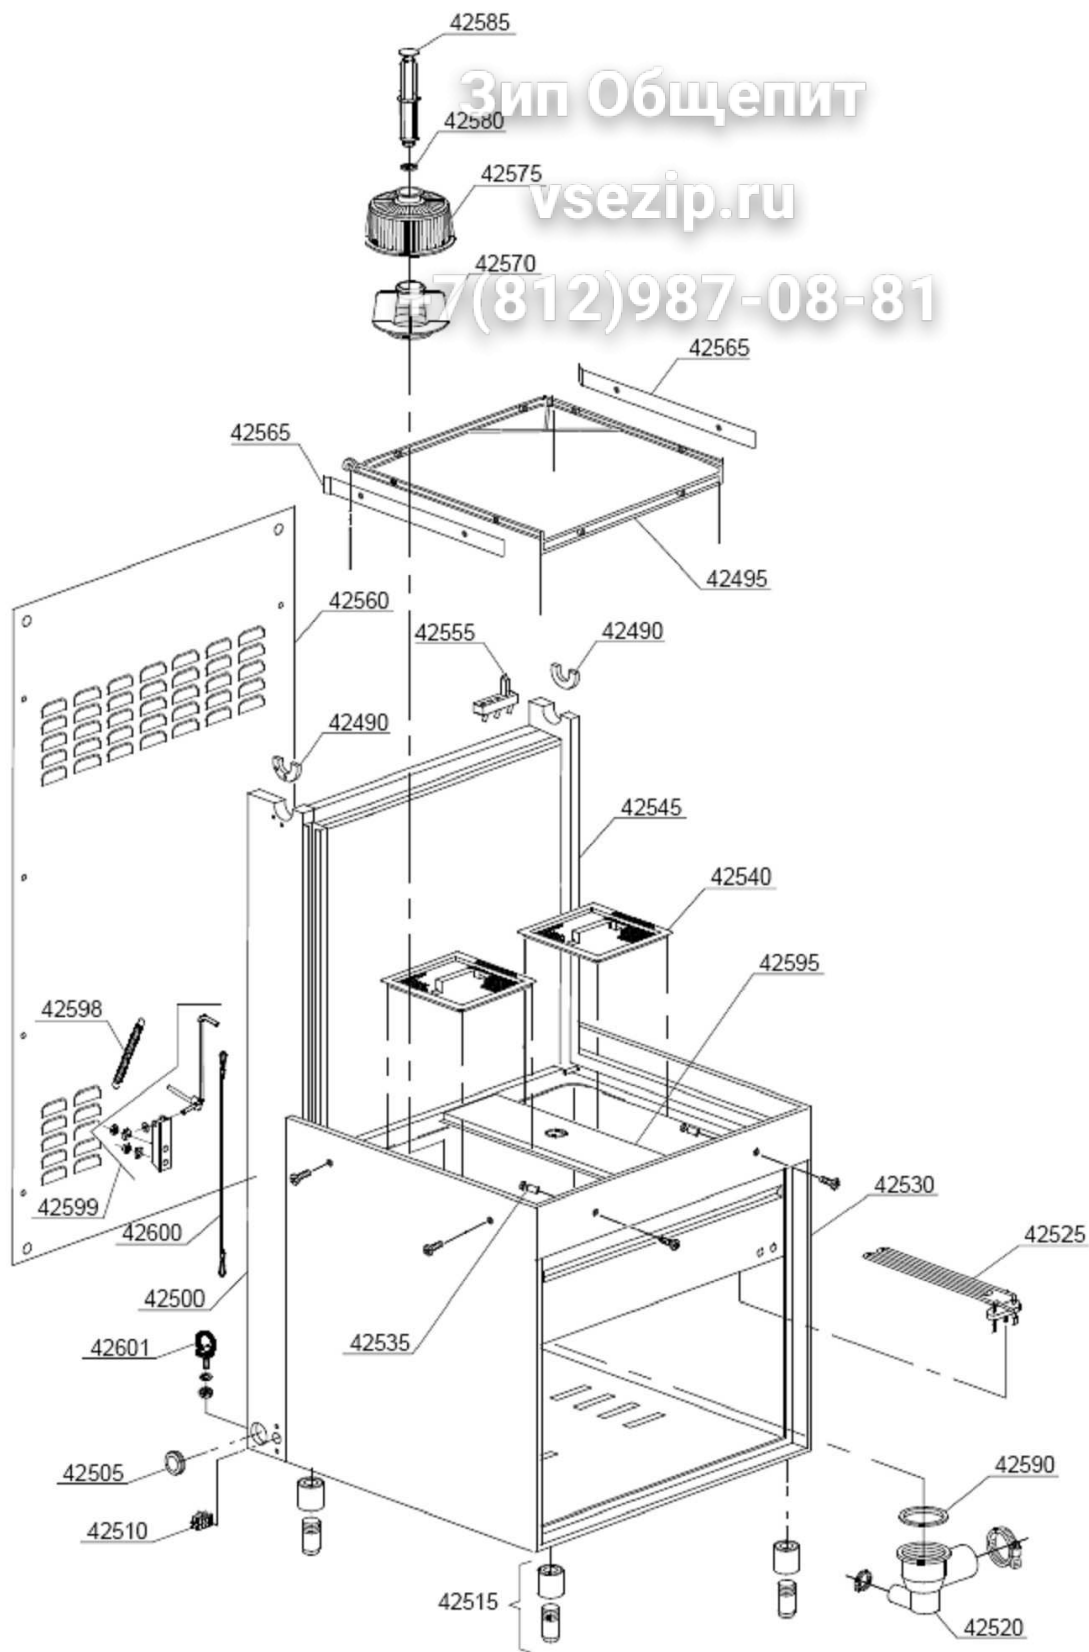

Зип Общепит

vsezip.ru

+7(812)987-08-81