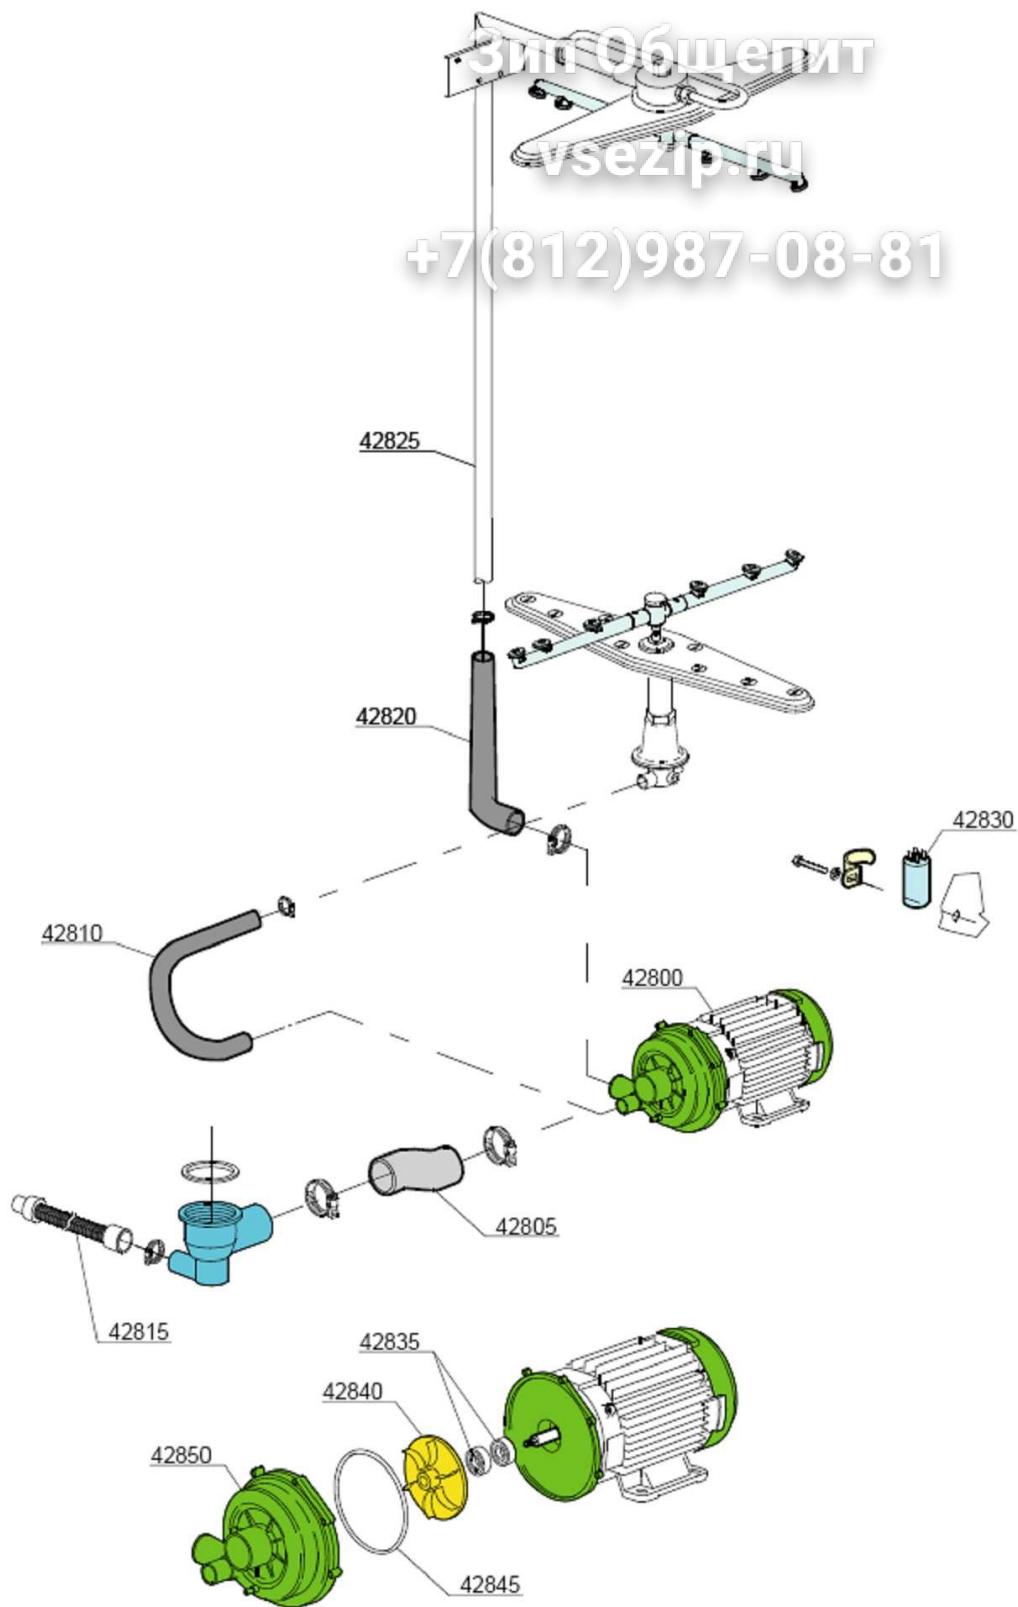

Зип Общепит

vsezip.ru

+7(812)987-08-81

Зип-Общепит

vsezip.ru

+7(812)987-08-81

Page	Pos	Code	Description	Info
002	42490	3103800	Right/left pilot bush	01/11/2009-
002	42495	36U0830	Basket support	01/11/2009-
002	42500	3242120	Left standard	01/11/2009-
002	42505	KN1100-Pos.42505	O46 mm fairlead	01/11/2009-
002	42510	32D1850	Cable-fastener with screw	01/11/2009-
002	42515	36E4180	Foot	01/11/2009-
002	42520	33M1810	Right side scrap tray	01/11/2009-
002	42525	32G3360	HEATING 2,7 Kw	01/11/2009-
002	42530	KN1100-Pos.42530	Base assembly	01/11/2009-
002	42535	36H1490	Basket-holder support	01/11/2009-
002	42540	30Q3230	pin FILTER	01/11/2009-
002	42545	3242130	Right standard	01/11/2009-
002	42555	32W4130	Limit stop push button	01/11/2009-
002	42560	KN1100-Pos.42560	Back panel	01/11/2009-
002	42565	3022060	BASKET SIDE	01/11/2009-
002	42570	3021640	Ferrule with filter	01/11/2009-
002	42575	30Q3250	Suction filter	01/11/2009-
002	42580	37Q5140	DEM 40 gasket	01/11/2009-
002	42585	33D3360	Overflow pipe	01/11/2009-
002	42590	37Q5100	95x75x3 gasket	01/11/2009-
002	42595	3196980	Sleeper holder-filter	01/11/2009-
002	42598	3191910	Spring	01/11/2009-
002	42599	3218310	Support for the security system	01/11/2009-
002	42600	3218320	assembly Securty system cord	01/11/2009-
002	42601	KN1100-Pos.42601	Passage ring for the security cord	01/11/2009-
003	800	33D3280	Modification Single solenoid valve	01/07/2003-
003	820	KN1100-Pos.820	Pression reducing valve	01/07/2003-
004	4800	3023040	Tecnopro dosing valve	01/07/2003-
004	4805	3024680	O22 gasket	01/07/2003-
004	4810	3206600	Membrane	01/07/2003-
004	4820	33D3240	3 out shining product dosing d	01/07/2003-
004	4830	36H1500	Counter-weight	01/07/2003-
004	4840	30Q3210	Small filter	01/07/2003-
004	4850	3187520	Flexible-pipe holder	01/07/2003-
005	810	33D3250	Double solenoid valve - O10	01/10/2003-
005	815	KN1100-Pos.815	Green pression solenoid valve	01/10/2003-
005	820	KN1100-Pos.820	Pression reducing valve	01/10/2003-
005	825	33A2090	Red pression reducing valve	01/10/2003-
005	830	3140230	12/20 PIPE CLAMP	01/10/2003-
005	835	KN1100-Pos.835	3/4 gasket	01/10/2003-
006	2100	32V7060	47-27 pressure switch	01/09/2005-
006	2105	33D3310	Air trap assembly	01/09/2005-
006	2110	37Q5130	Gasket	01/09/2005-
006	2115	33Q6470	M8 stainless steel nut	01/09/2005-
006	2120	3036160	4,5X9 EPDM rubber pipe	01/09/2005-
007	42600	KN1100-Pos.42600	Hood, complete	01/11/2009-
007	42605	3045440	Lower door panel	01/11/2009-
007	42610	3028970		01/11/2009-
007	42620	3222640	Handle	01/11/2009-
007	42625	3229130	Spoiler	01/11/2009-
007	42630	33Q6660	Spring hook joint	01/11/2009-