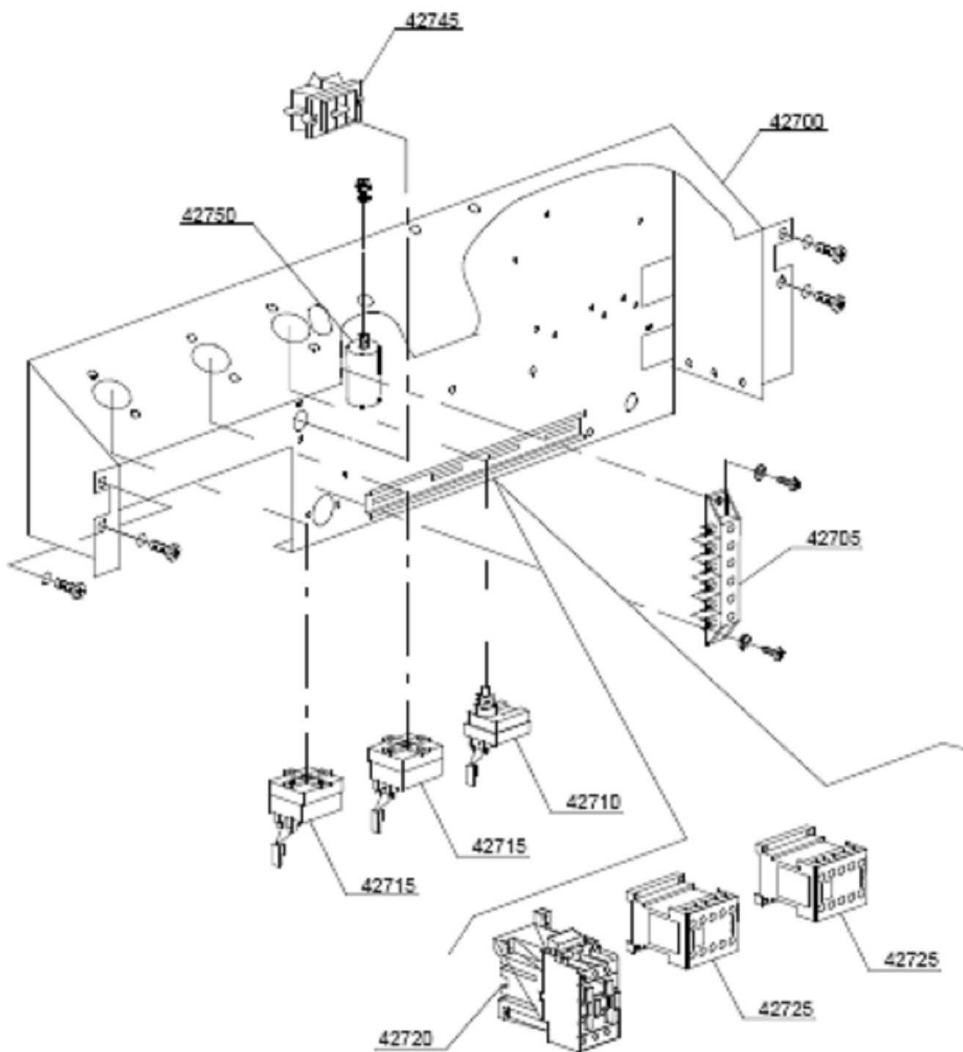

Зип Общепит

vsezip.ru

+7(812)987-08-81