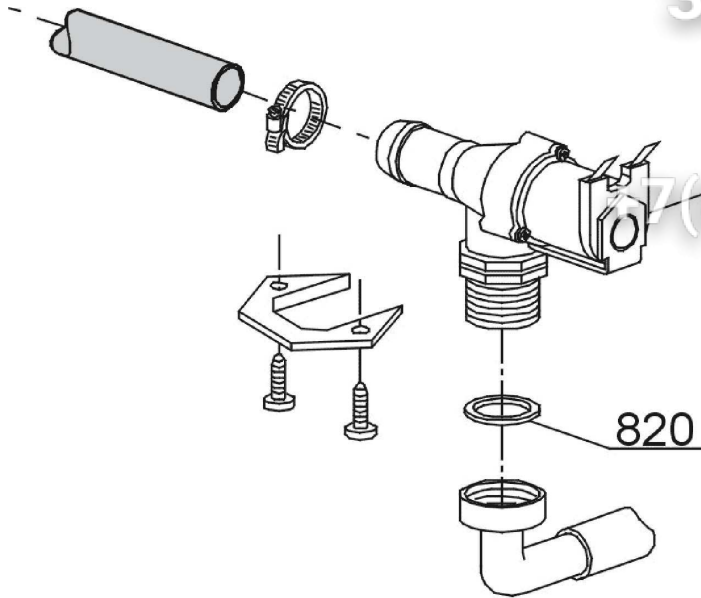

Зип Общепит

vsezip.ru

7(812)987-08-81

05_005_e