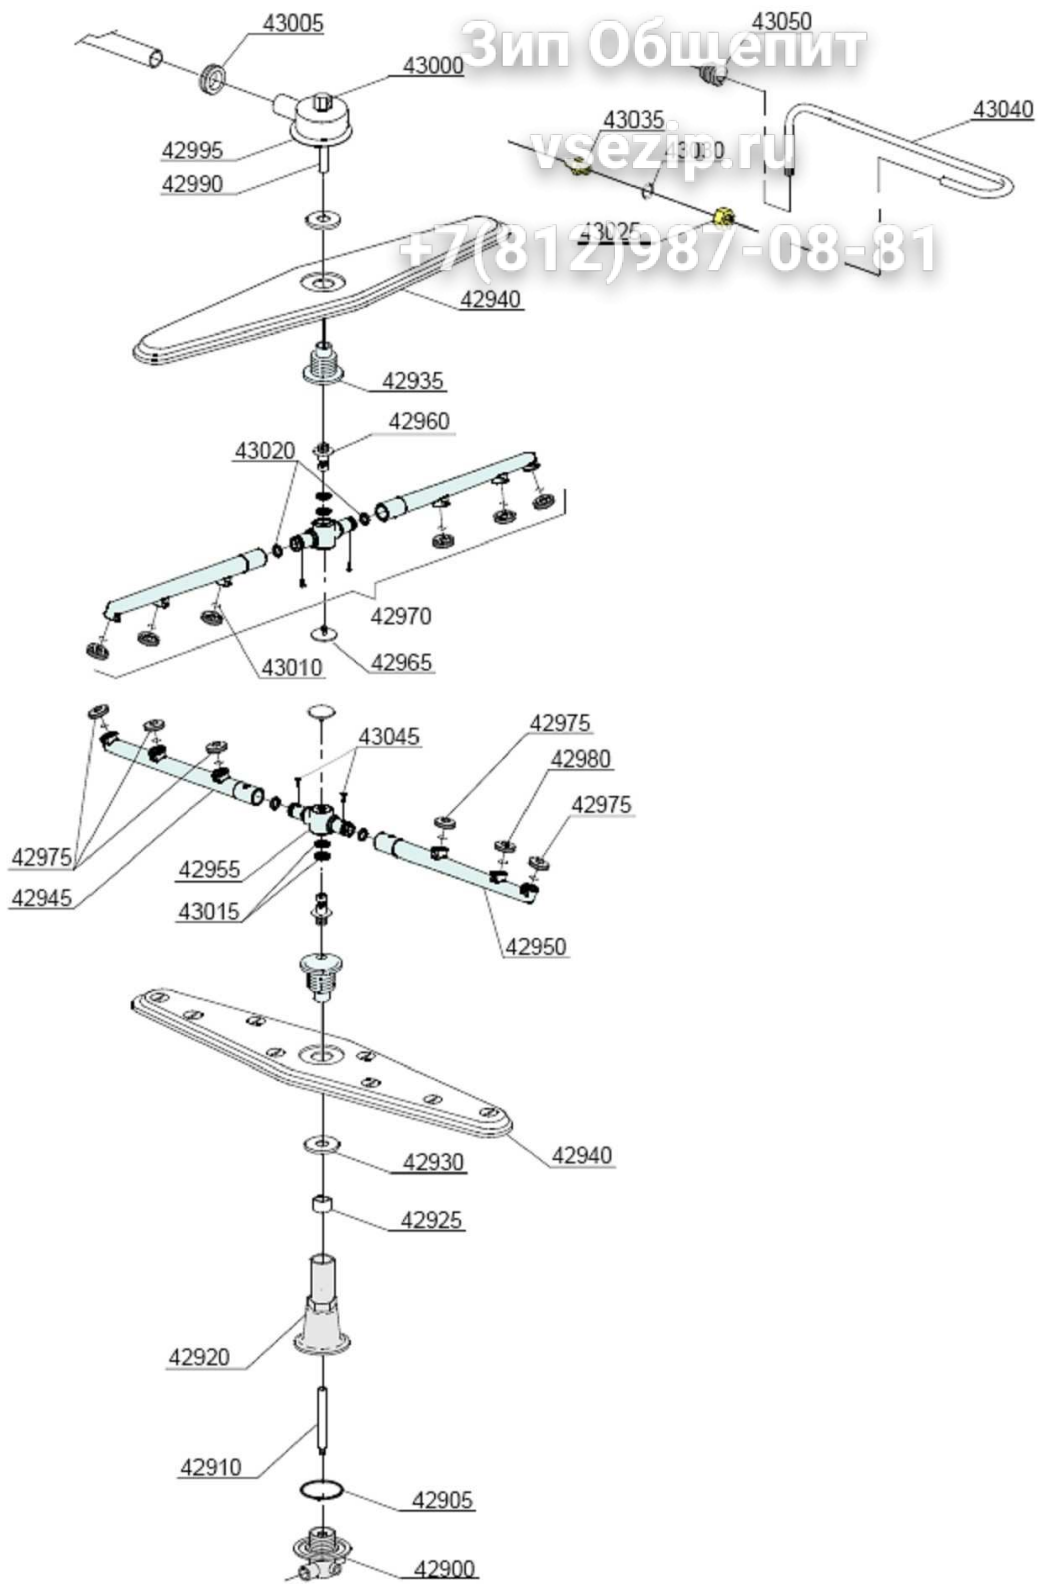

Page	Pos	Code	Description	Info
002	42490	3103800	Right/left pilot bush	01/11/2009-
002	42495	36U0830	Basket support	01/11/2009-
002	42500	3242120	Left standard	01/11/2009-
002	42505	KN1100-Pos.42505	O46 mm fairlead	01/11/2009-
002	42510	32D1850	Cable-fastener with screw	01/11/2009-
002	42515	36E4180	Foot	01/11/2009-
002	42520	33M1810	Right side scrap tray	01/11/2009-
002	42525	32G3360	HEATING 2,7 Kw	01/11/2009-
002	42530	KN1100-Pos.42530	Base assembly	01/11/2009-
002	42535	36H1490	Basket-holder support	01/11/2009-
002	42540	30Q3230	pin FILTER	01/11/2009-
002	42545	3242130	Right standard	01/11/2009-
002	42555	32W4130	Limit stop push button	01/11/2009-
002	42560	KN1100-Pos.42560	Back panel	01/11/2009-
002	42565	3022060	BASKET SIDE	01/11/2009-
002	42570	3021640	Ferrule with filter	01/11/2009-
002	42575	30Q3250	Suction filter	01/11/2009-
002	42580	37Q5140	DEM 40 gasket	01/11/2009-
002	42585	33D3360	Overflow pipe	01/11/2009-
002	42590	37Q5100	95x75x3 gasket	01/11/2009-
002	42595	3196980	Sleeper holder-filter	01/11/2009-
002	42598	3191910	Spring	01/11/2009-
002	42599	3218310	Support for the security system	01/11/2009-
002	42600	3218320	assembly Securty system cord	01/11/2009-
002	42601	KN1100-Pos.42601	Passage ring for the security cord	01/11/2009-
003	800	33D3280	Modification Single solenoid valve	01/07/2003-
003	820	KN1100-Pos.820	Pression reducing valve	01/07/2003-
004	4800	3023040	Tecnopro dosing valve	01/07/2003-
004	4805	3024680	O22 gasket	01/07/2003-
004	4810	3206600	Membrane	01/07/2003-
004	4820	33D3240	3 out shining product dosing d	01/07/2003-
004	4830	36H1500	Counter-weight	01/07/2003-
004	4840	30Q3210	Small filter	01/07/2003-
004	4850	3187520	Flexible-pipe holder	01/07/2003-
005	810	33D3250	Double solenoid valve - O10	01/10/2003-
005	815	KN1100-Pos.815	Green pression solenoid valve	01/10/2003-
005	820	KN1100-Pos.820	Pression reducing valve	01/10/2003-
005	825	33A2090	Red pression reducing valve	01/10/2003-
005	830	3140230	12/20 PIPE CLAMP	01/10/2003-
005	835	KN1100-Pos.835	3/4 gasket	01/10/2003-
006	2100	32V7060	47-27 pressure switch	01/09/2005-
006	2105	33D3310	Air trap assembly	01/09/2005-
006	2110	37Q5130	Gasket	01/09/2005-
006	2115	33Q6470	M8 stainless steel nut	01/09/2005-
006	2120	3036160	4,5X9 EPDM rubber pipe	01/09/2005-
007	42600	KN1100-Pos.42600	Hood, complete	01/11/2009-
007	42605	3045440	Lower door panel	01/11/2009-
007	42610	3028970		01/11/2009-
007	42620	3222640	Handle	01/11/2009-
007	42625	3229130	Spoiler	01/11/2009-
007	42630	33Q6660	Spring hook joint	01/11/2009-