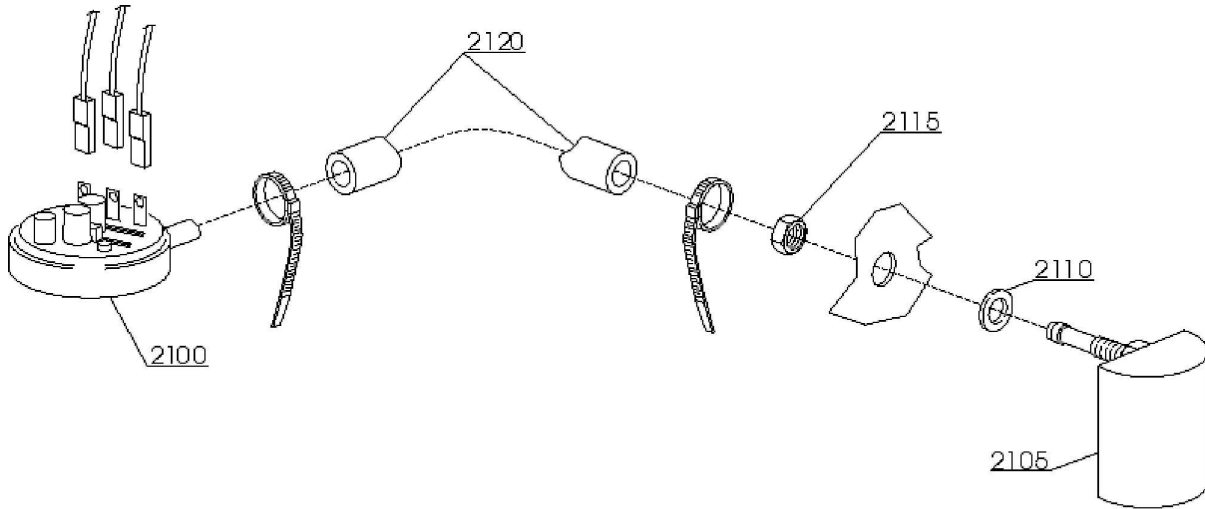

Зип Общепит

vsezip.ru

+7(812)987-08-81

16_001_e