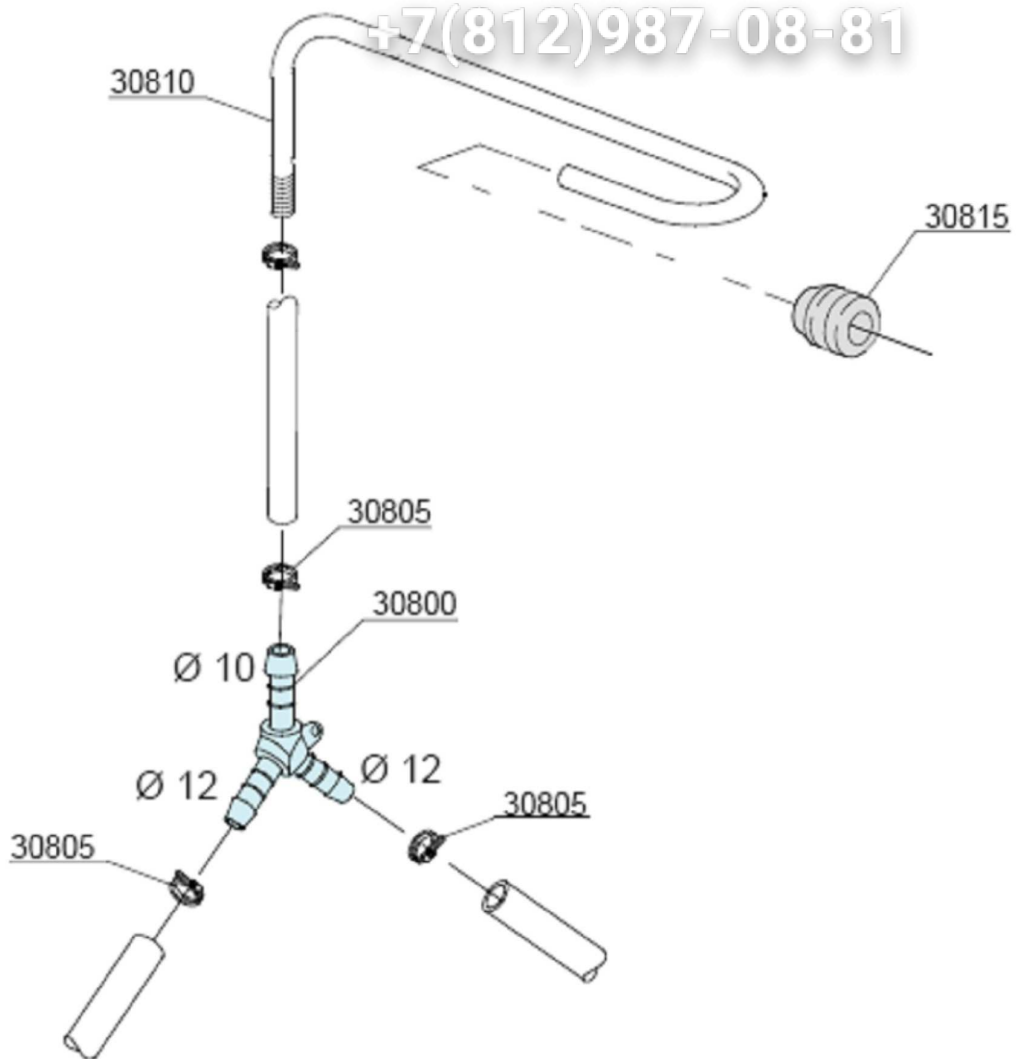

Зип Общепит

vsezip.ru

+7(812)987-08-81