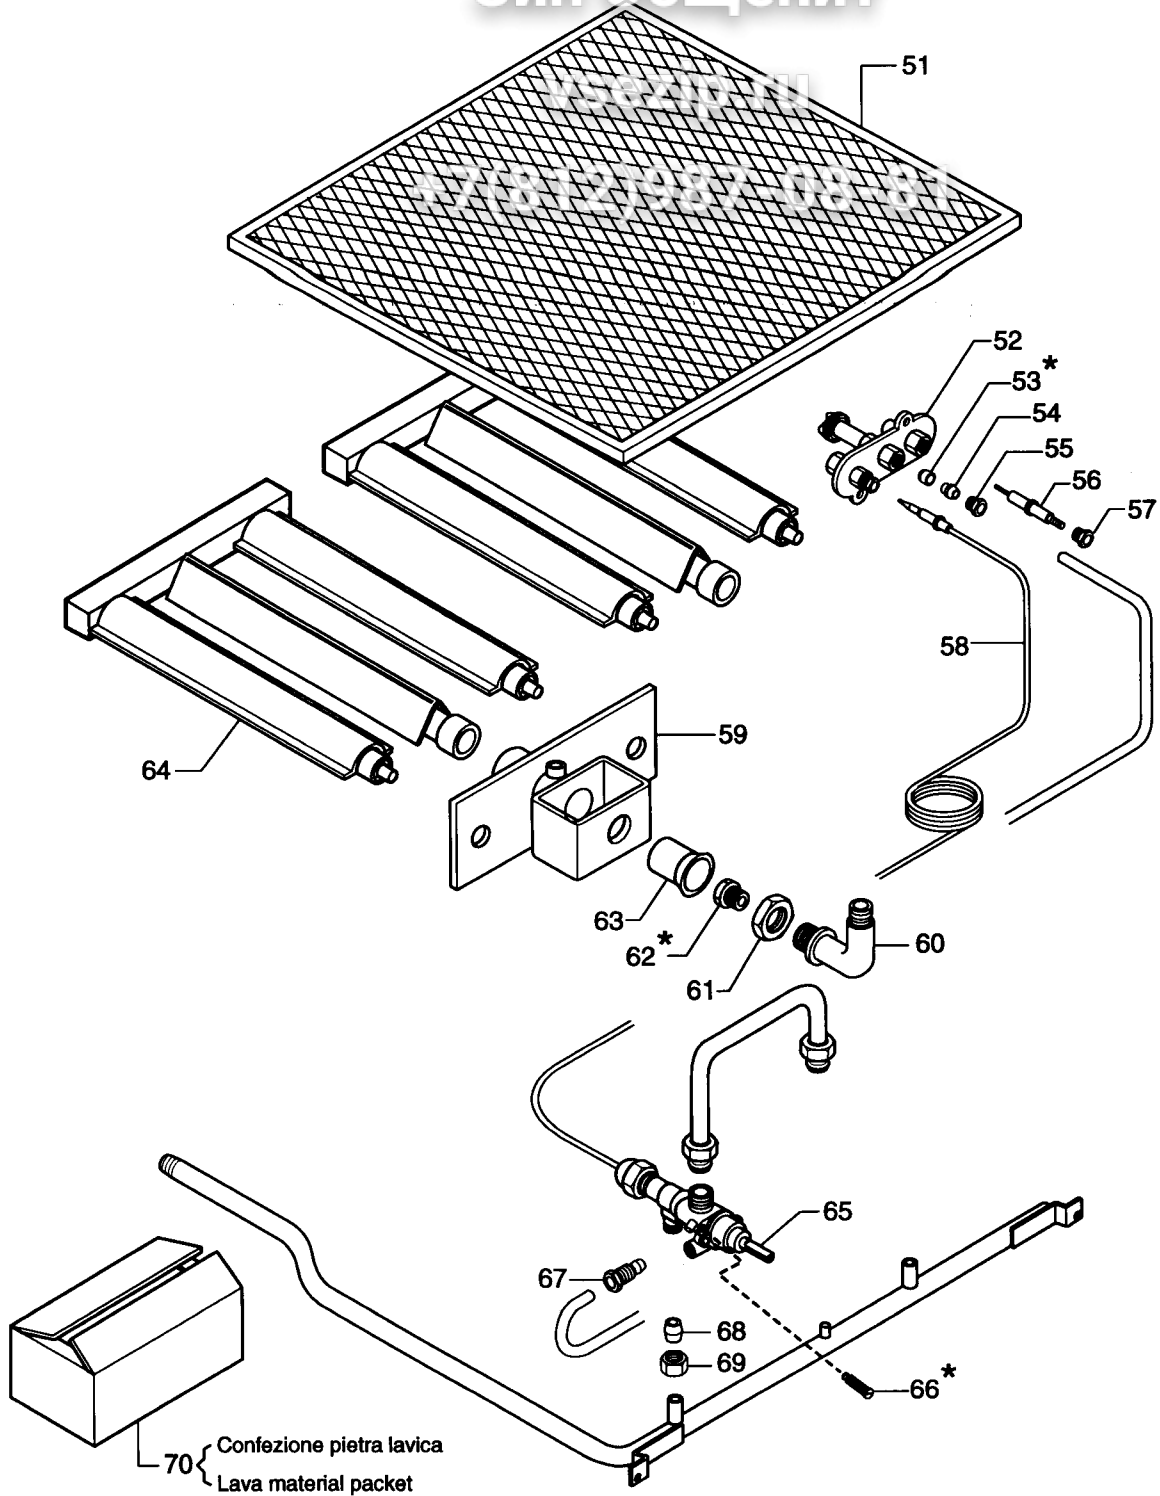

Pag. 1-2 Piano cottura e componenti  
3 Componenti gas  
4-5 Lista ricambi

**Index**

Cooker top and components  
Gas components  
Spare parts list

**Brand / Marchio :** Z - E  
**Factory code:** 9PDX

OS / DOC

# Зип Общежит

* 53	* 62	* 66
53670 G.N. n° 41	A2102 ø 2,00 G.N.cat. "H-E-L"	03182 ø 1,40 G.N.cat. "H-E-L"
54593 G.P.L. n° 25	A2083 ø 2,20 G.N.cat. "L L"	03182 ø 1,40 G.N.cat. "L L"
	A2533 ø 1,35 G.P.L.30-37mbar	02926 ø 0,90 G.P.L.30-37mbar
	59314 ø 1,15 G.P.L.50 mbar	56743 ø 0,80 G.P.L.50 mbar