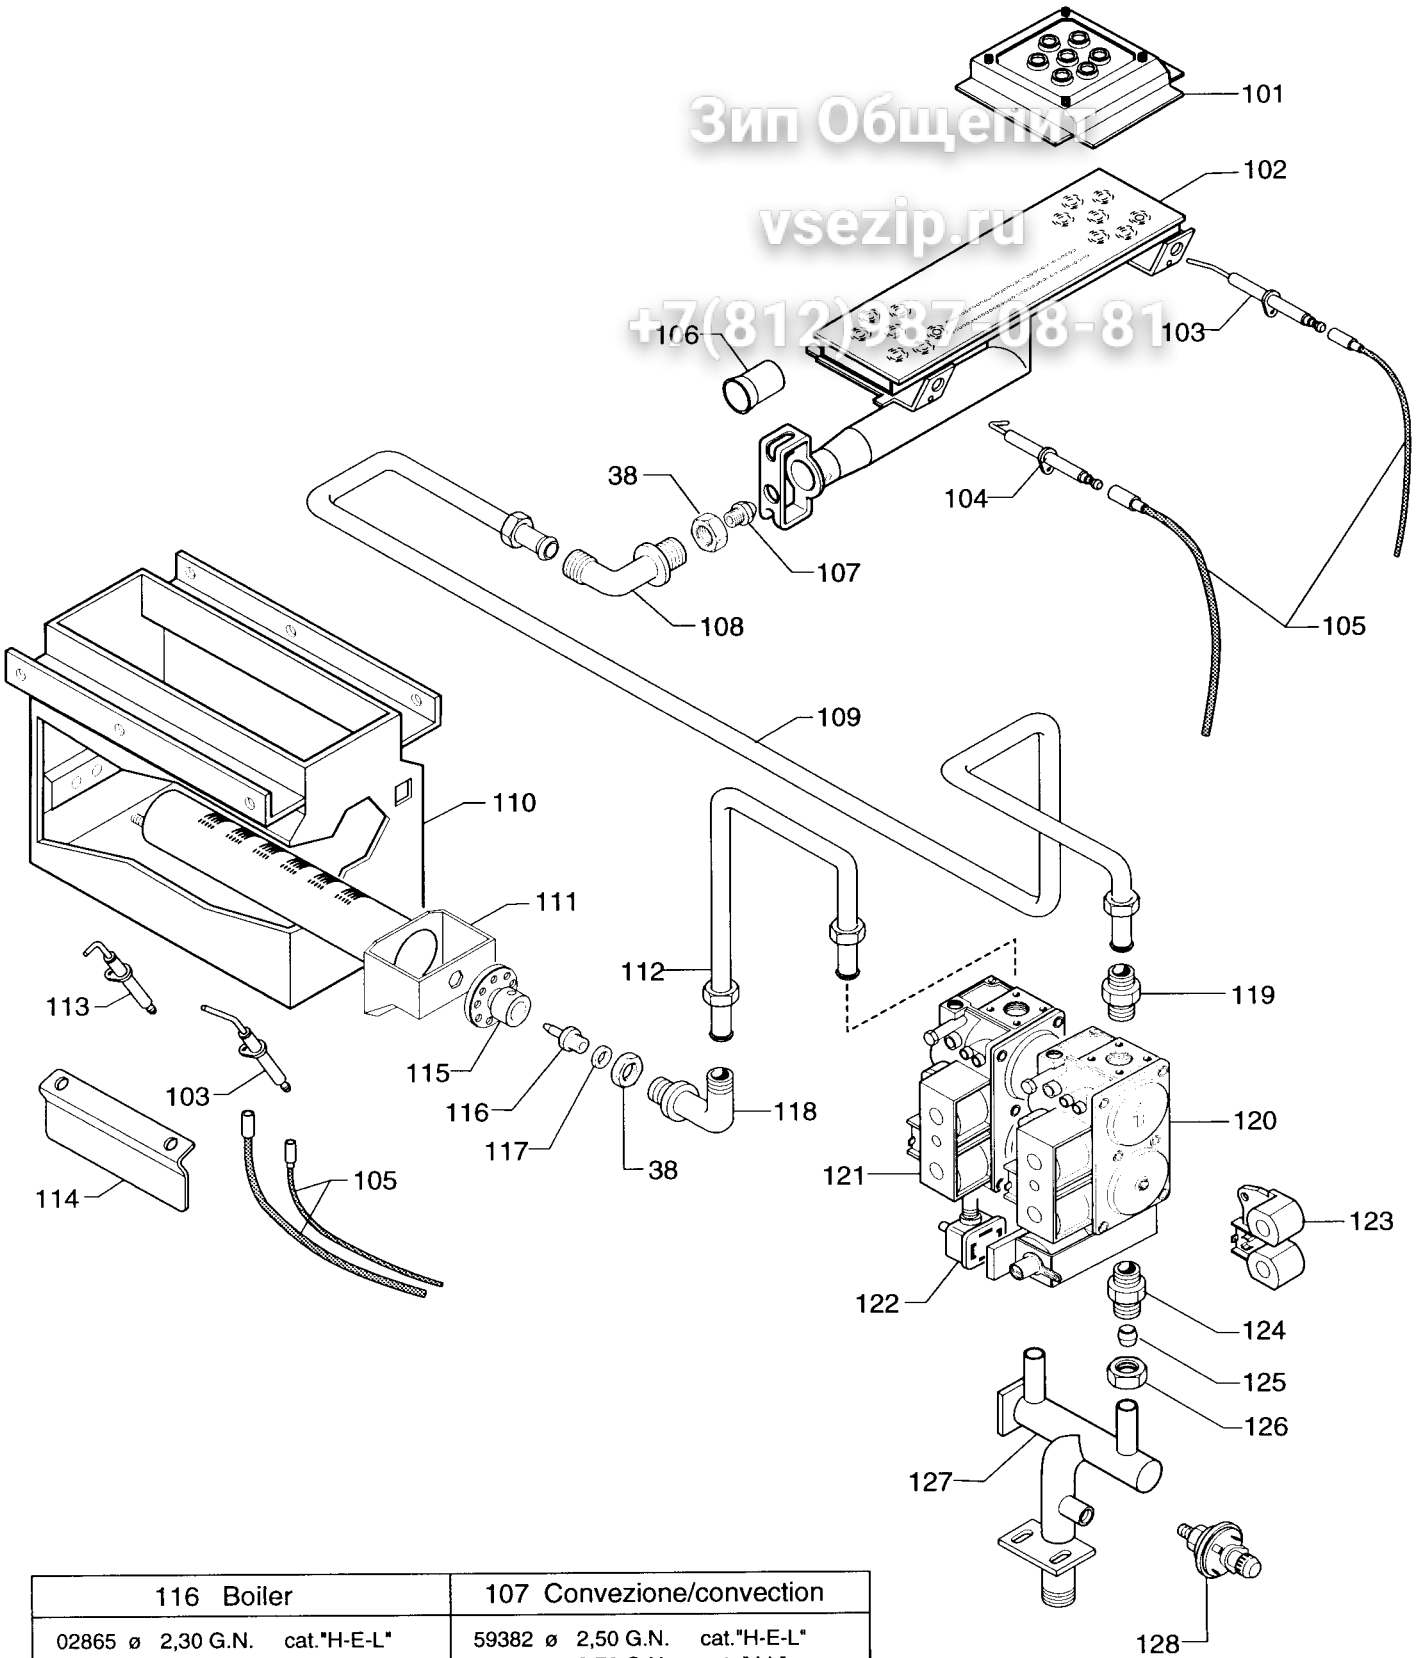

* 56 { INSIDE GLASS DOOR ASSEMBLY
 ASSIEME VETRO INTERNO PORTA

57 { DOOR ASSEMBLY
 ASSIEME PORTA

6 GN 1/1 GAS STEAM - CONVECTION OVEN
 FORNO CONVEZIONE-VAPORE GAS 6 GN 1/1

LEVEL / LIVELLO 4

116 Boiler	107 Convezione/convection
02865 ø 2,30 G.N. cat."H-E-L"	59382 ø 2,50 G.N. cat."H-E-L"
59363 ø 2,50 G.N. cat. "LL"	56795 ø 2,70 G.N. cat. "LL"
02862 ø 1,50 G.P.L. 30-37 mbar	A2141 ø 1,65 G.P.L. 30-37 mbar
59364 ø 1,30 G.P.L. 50 mbar	A2091 ø 1,45 G.P.L. 50 mbar

LEVEL / LIVELLO 4

From ser. nr. / Da Ser. Nr.: 503.....

Page: 4

Ed. 9907

Doc. Nr.:

3 - 11 003