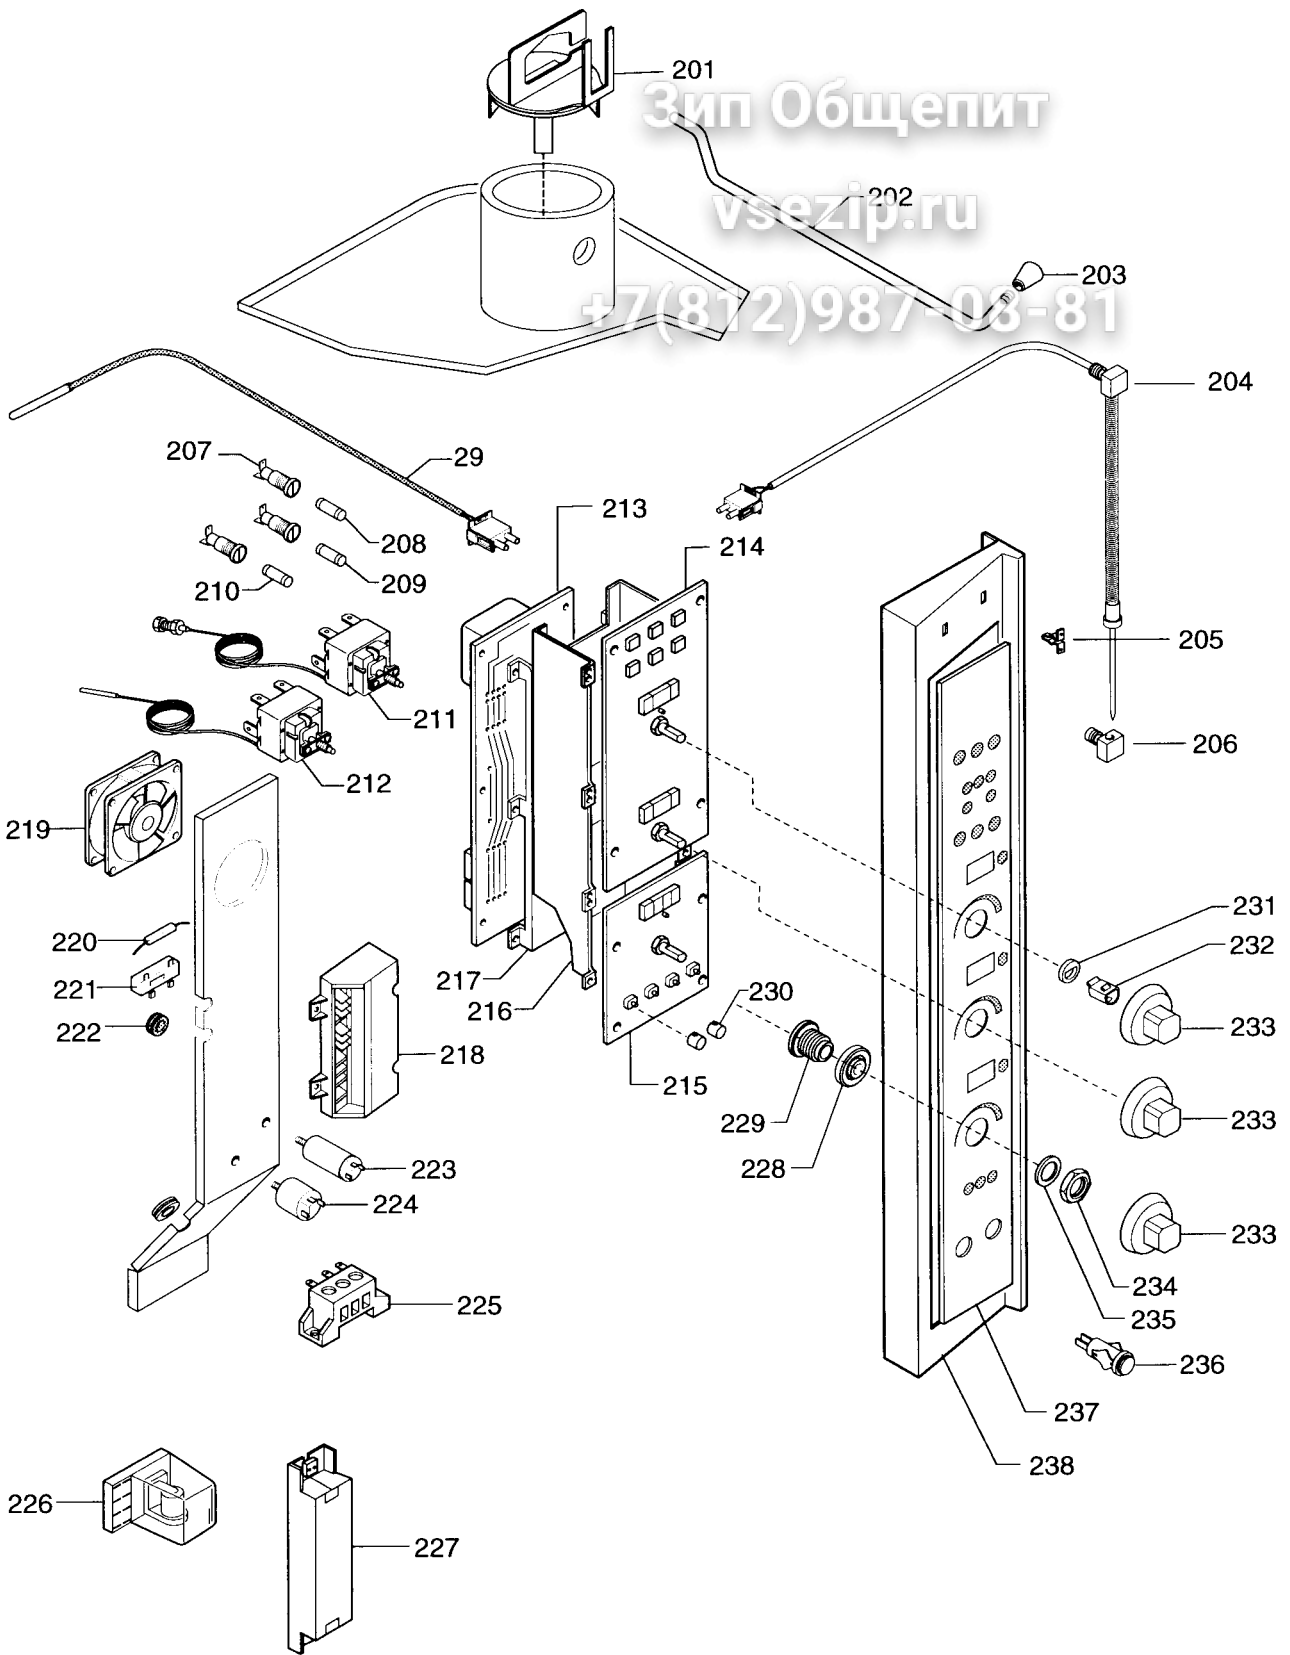

Зип Общепит

vsezip.ru

+7(812)987 08-81

6 GN 1/1 GAS STEAM - CONVECTION OVEN
FORNO CONVEZIONE-VAPORE GAS 6 GN 1/1

LEVEL / LIVELLO 4

From ser. nr. / Da Ser. Nr.: 503.....

Page: 4

Ed. 9907

Doc. Nr.:

3 - 11 003