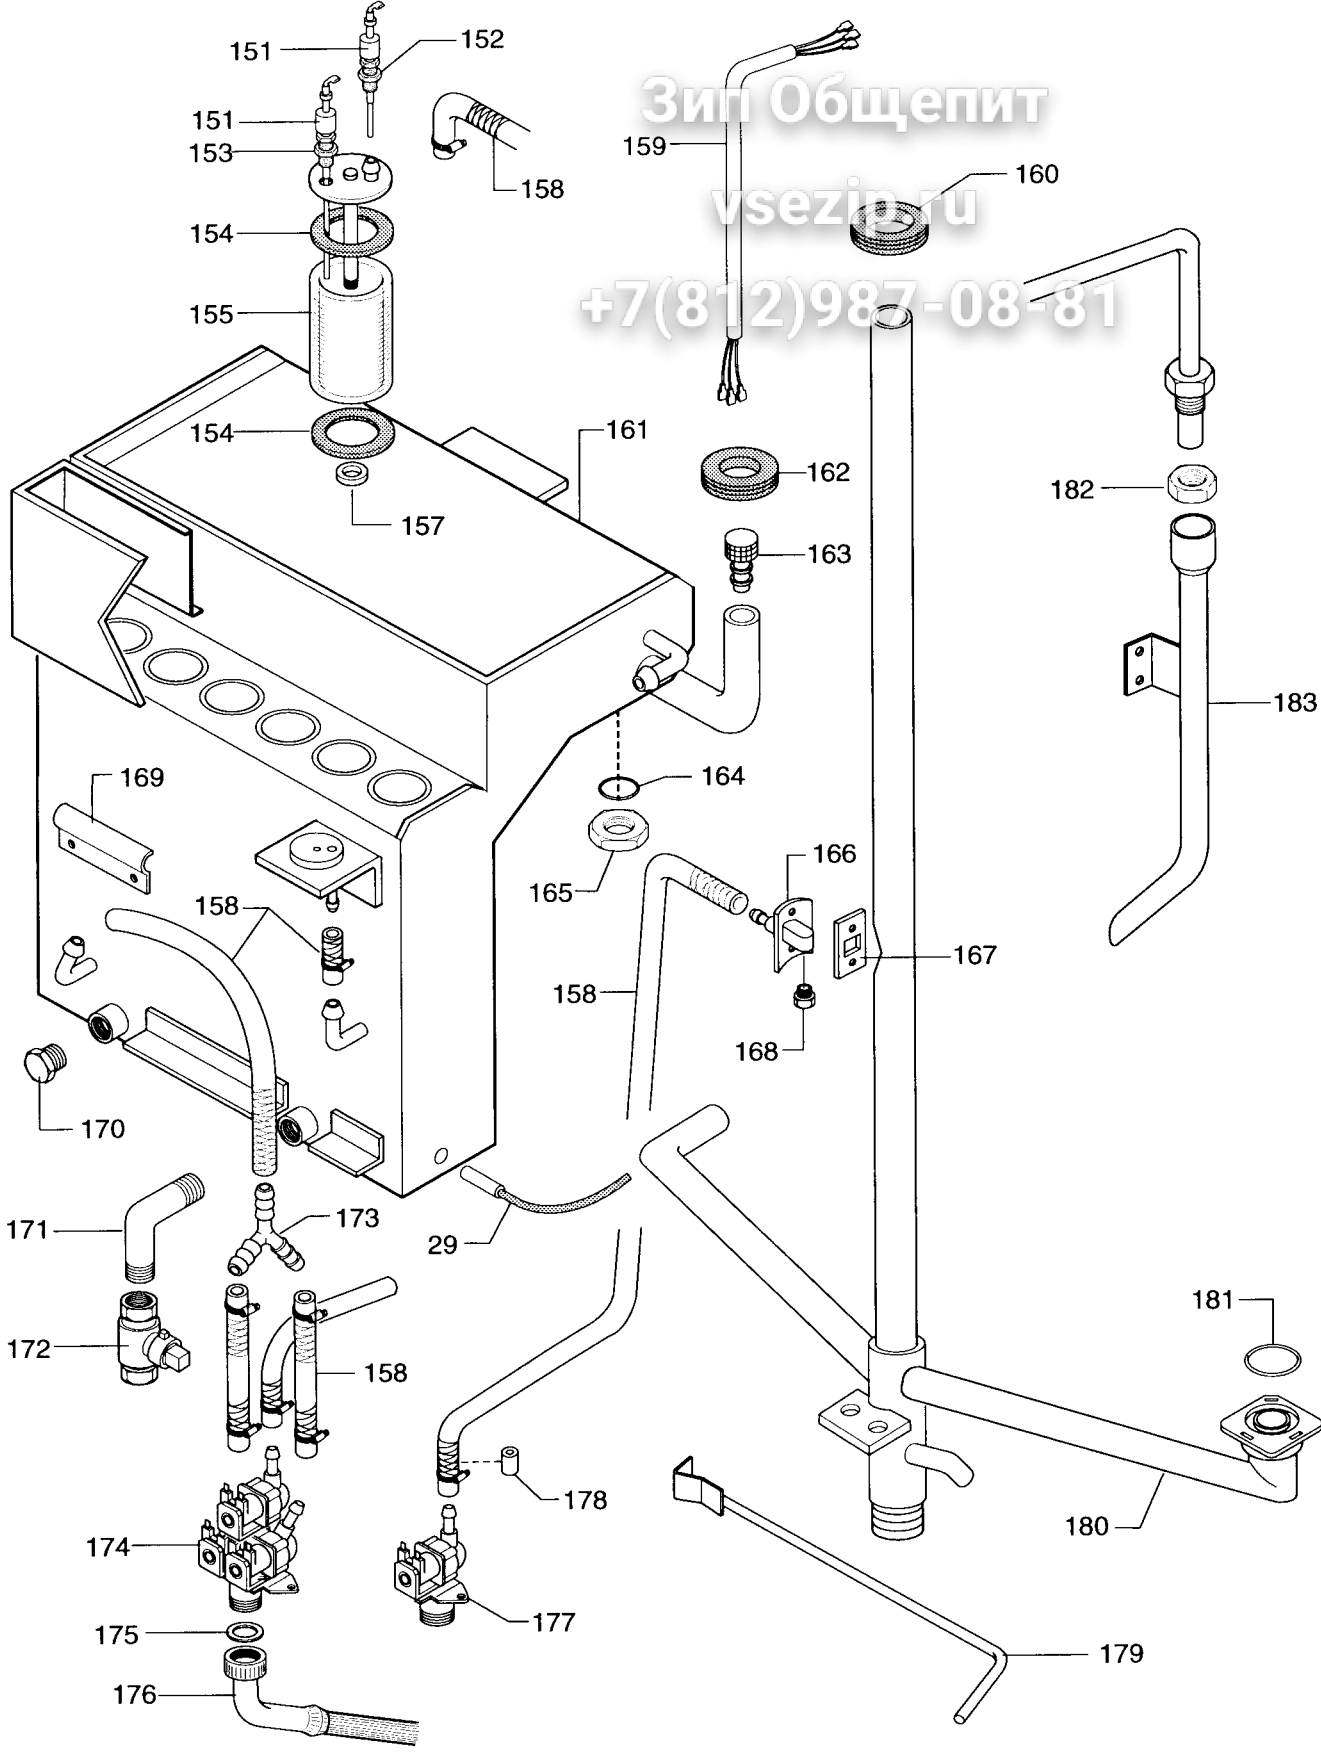

* 56 { INSIDE GLASS DOOR ASSEMBLY
 ASSIEME VETRO INTERNO PORTA

57 { DOOR ASSEMBLY
 ASSIEME PORTA

6 GN 1/1 GAS STEAM - CONVECTION OVEN
 FORNO CONVEZIONE-VAPORE GAS 6 GN 1/1

LEVEL / LIVELLO 4

116 Boiler	107 Convezione/convection
02865 ø 2,30 G.N. cat."H-E-L"	59382 ø 2,50 G.N. cat."H-E-L"
59363 ø 2,50 G.N. cat. "LL"	56795 ø 2,70 G.N. cat. "LL"
02862 ø 1,50 G.P.L. 30-37 mbar	A2141 ø 1,65 G.P.L. 30-37 mbar
59364 ø 1,30 G.P.L. 50 mbar	A2091 ø 1,45 G.P.L. 50 mbar

LEVEL / LIVELLO 4

From ser. nr. / Da Ser. Nr.: 503.....

Page: 4

Ed. 9907

Doc. Nr.:

3 - 11 003