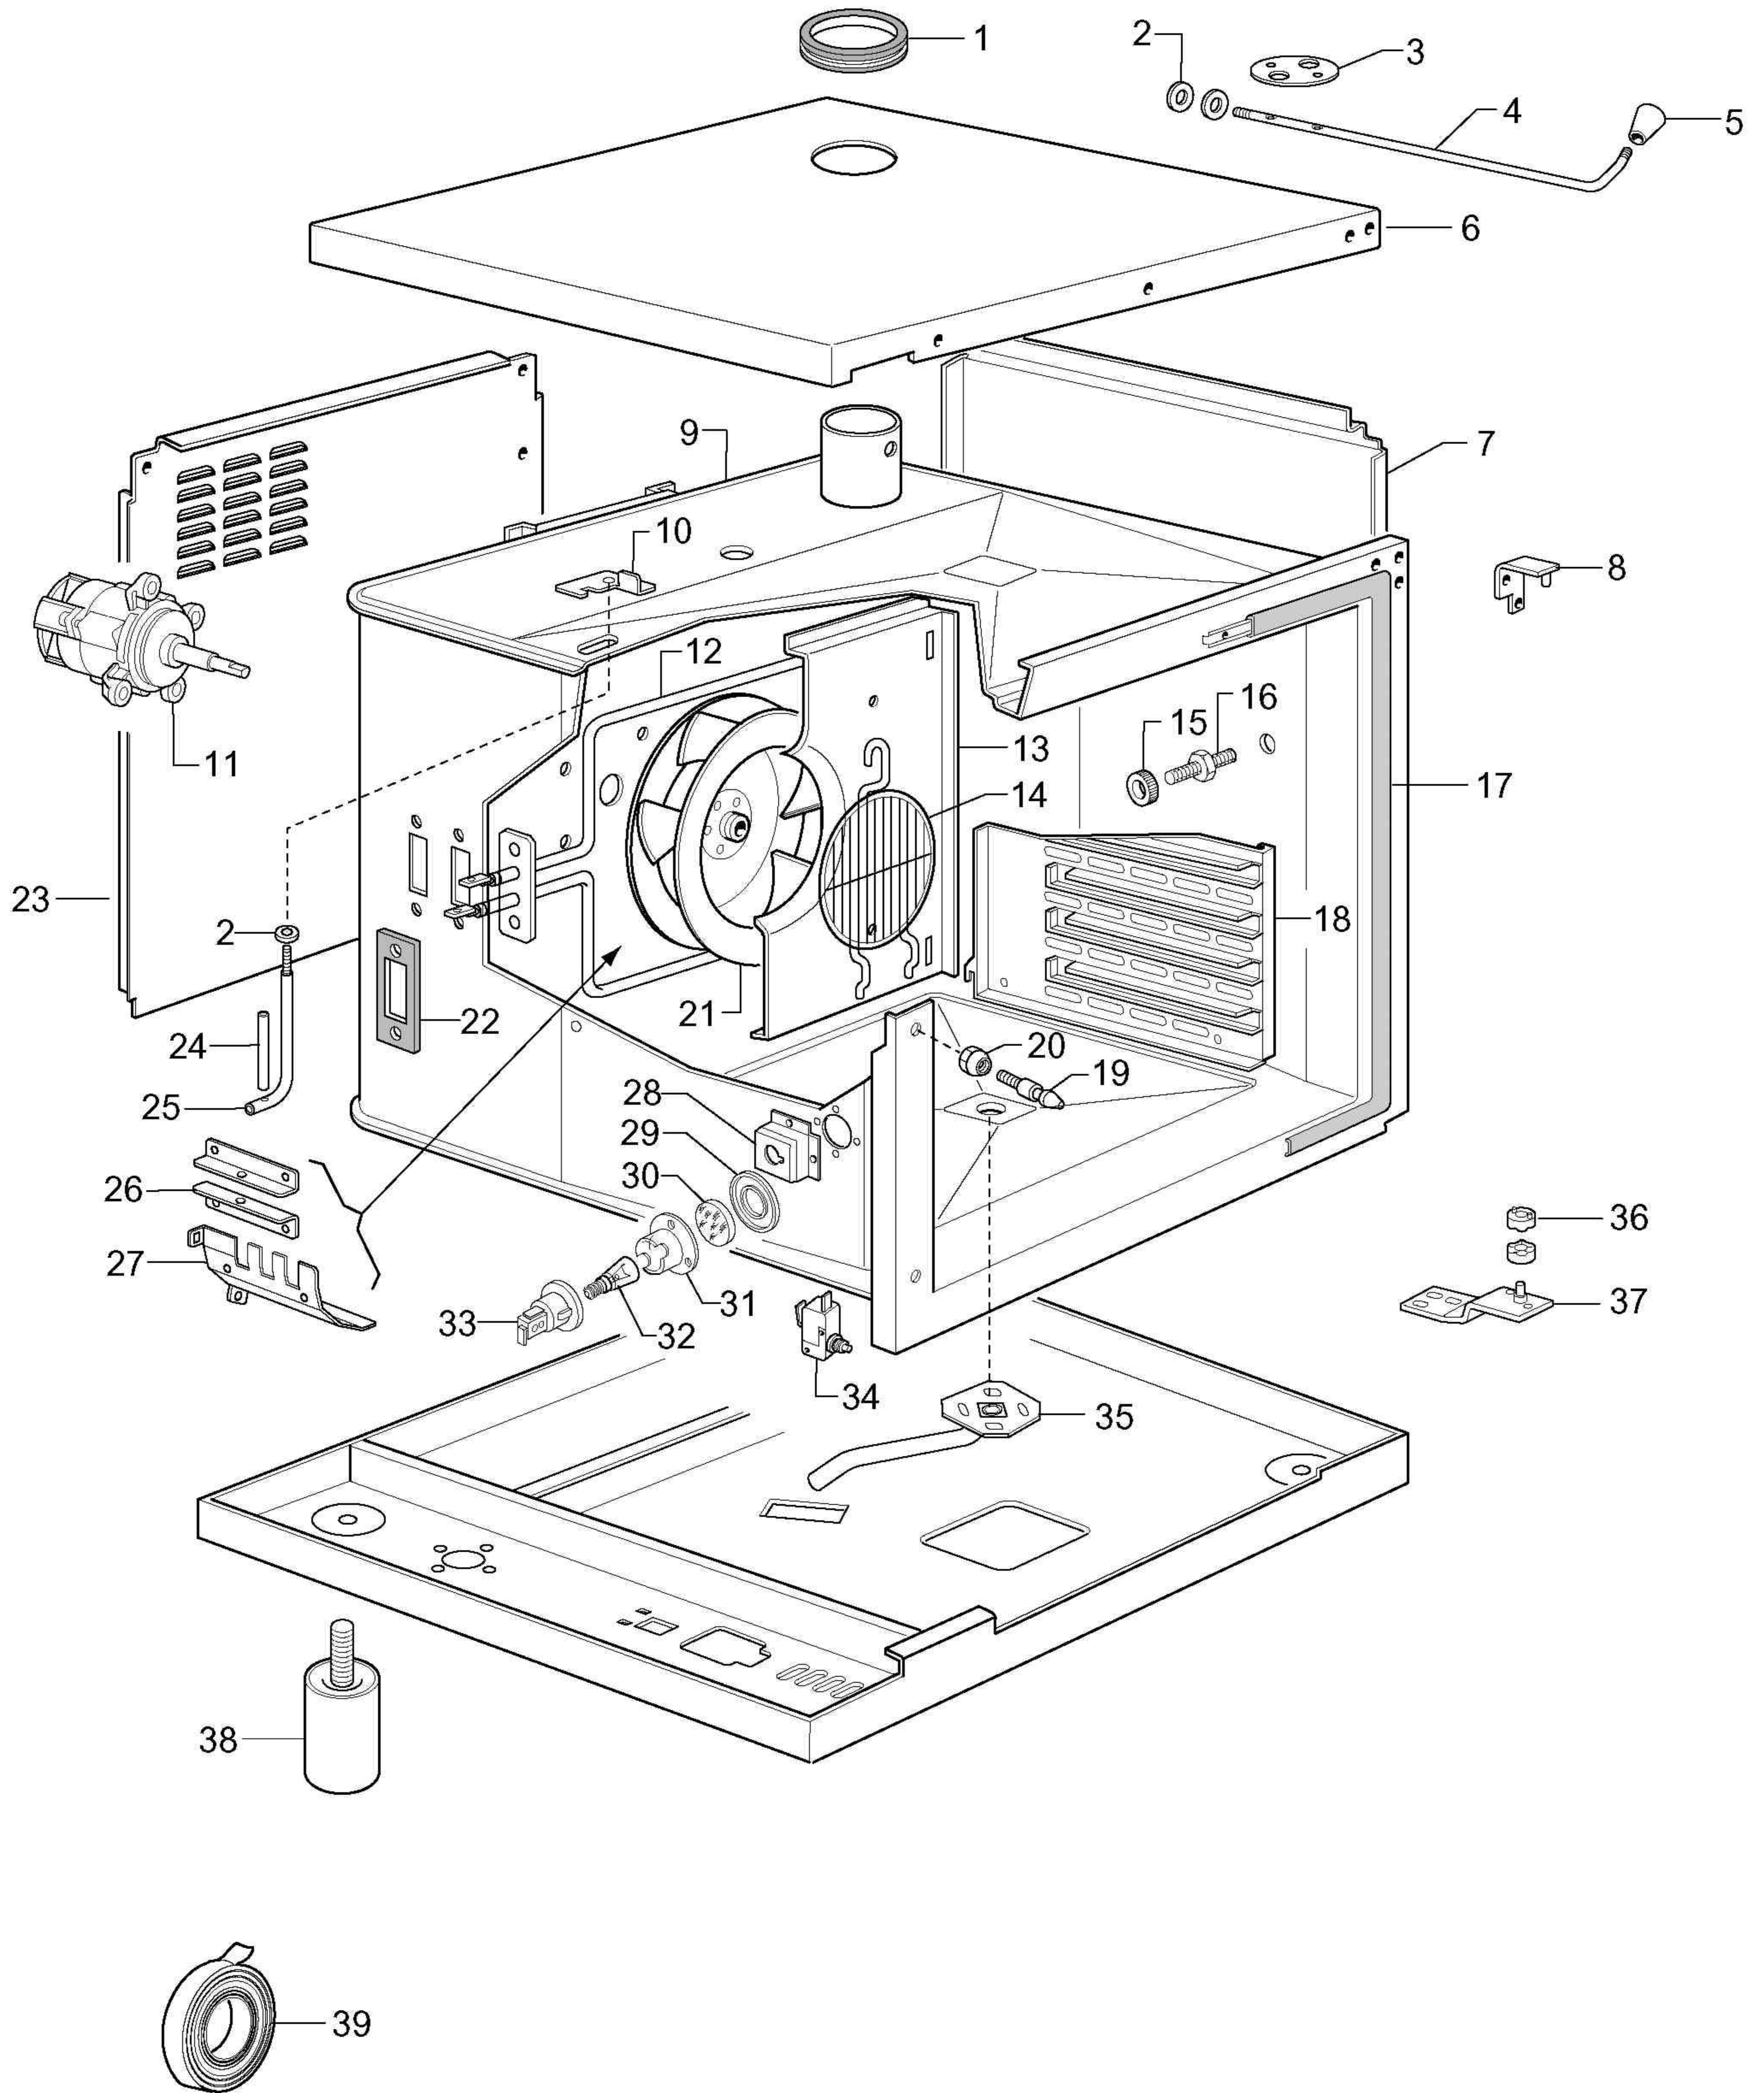

6 GN 1/1 ELECTRIC CONVECTION OVEN
FORNO CONVEZIONE ELETTRICO 6 GN 1/1

PNC	Model	Ref.	Page	Notes
240 205	FCF/E 6	a	1-2-3	Forno convezione elettrico 6 Gn 1/1 " Zanussi "
260 705	ECF/E 6	b	1-2-3	Forno convezione elettrico 6 Gn 1/1 " Electrolux "
775 105	ZCF/E 6	d	1-2-3	Forno convezione elettrico 6 Gn 1/1 " Zoppas "
697 305	ACF/E 6	e	1-2-3	Forno convezione elettrico 6 Gn 1/1 " Alpeninox "
724 055	NCF/E 6	g	1-2-3	Forno convezione elettrico 6 Gn 1/1 " Nordton "
240 211	FCF/E 6	h	1-2-3	Forno convezione elettrico 6 Gn 1/1 " Zanussi "

	Index	Indice	Note
Pag. 1	Oven cabinet	Cella forno	
2	Door	Porta	
3	Electrical components	Componenti elettrici	
4-7	Spare parts list	Lista ricambi	

Brand / Marchio: Z - E - P - A - N
Factory code: 9PDX