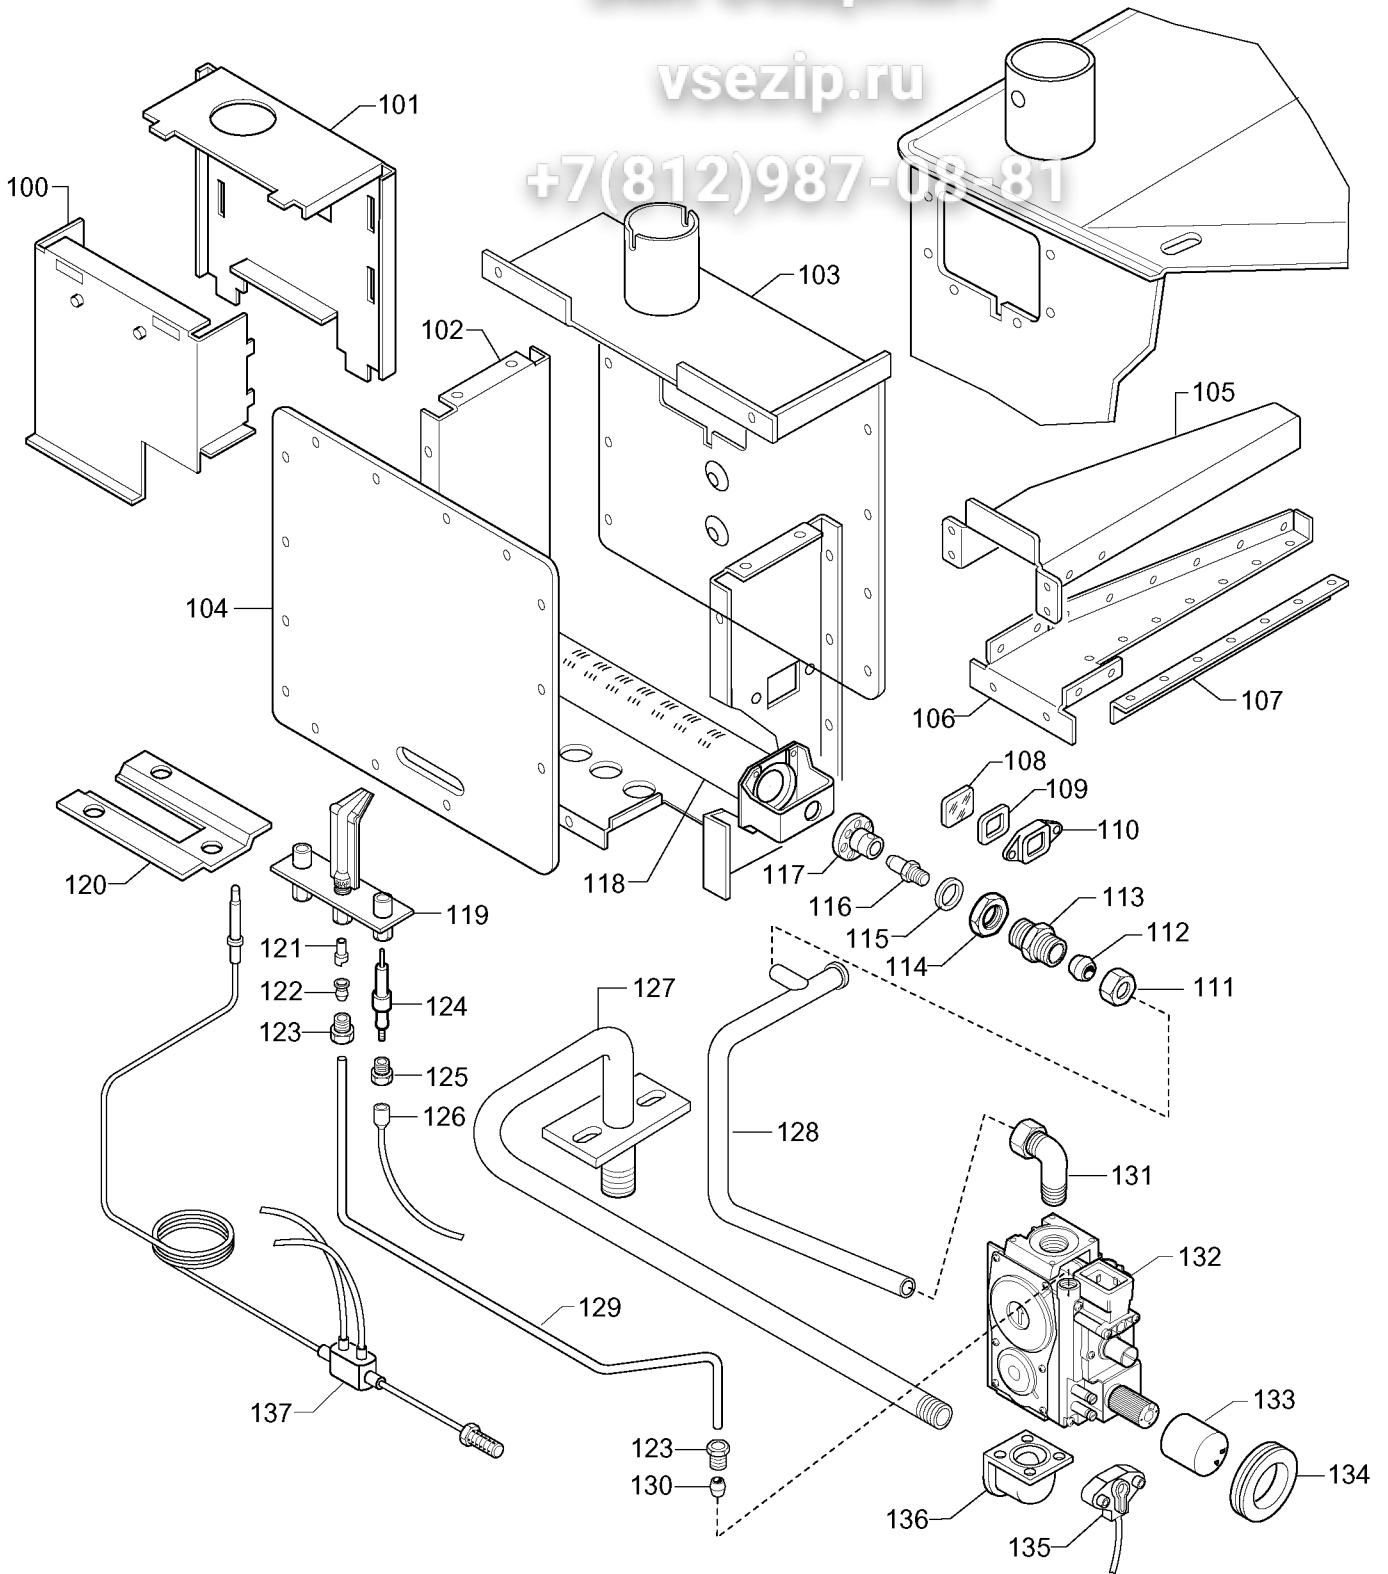

	<b>Index</b>	<b>Indice</b>	<b>Note</b>
Pag. 1	Oven cabinet	Cella forno	
2	Door	Porta	
3	Gas components	Componenti gas	
4	Nozzle list	Tabella ugelli	
5	Electrical components	Componenti elettrici	
6-10	Spare parts list	Lista ricambi	

10 GN 1/1 AND 10 GN 2/1 GAS CONVECTION OVEN  
FORNO CONVEZIONE GAS 10 GN 1/1 E 10 2/1

116 - Ugello bruciatore / Burner nozzle			
055388	ø 3,30 2H,2E+	G20 20mbar	acdgl
055388	ø 3,30 2L	G25 25mbar (Olanda)	acdgl
058246	ø 3,60 2ELL	G25 20mbar (Germania)	acdgl
055459	ø 2,15 3+,3B/P	G30/G31 28-30/37mbar	acdgl
054033	ø 1,90 3B/P	G30/G31 50 mbar (Germania)	acdgl

121 - Ugello bruciatore pilota / Pilot burner nozzle			
054037	n° 25 2H,2E+	G20 20mbar	
054037	n° 25 2L	G25 25mbar (Olanda)	
054037	n° 25 2ELL	G25 20mbar (Germania)	
054286	n° 24 3+,3B/P	G30/G31 28-30/37mbar	
054286	n° 24 3B/P	G30/G31 50 mbar (Germania)	