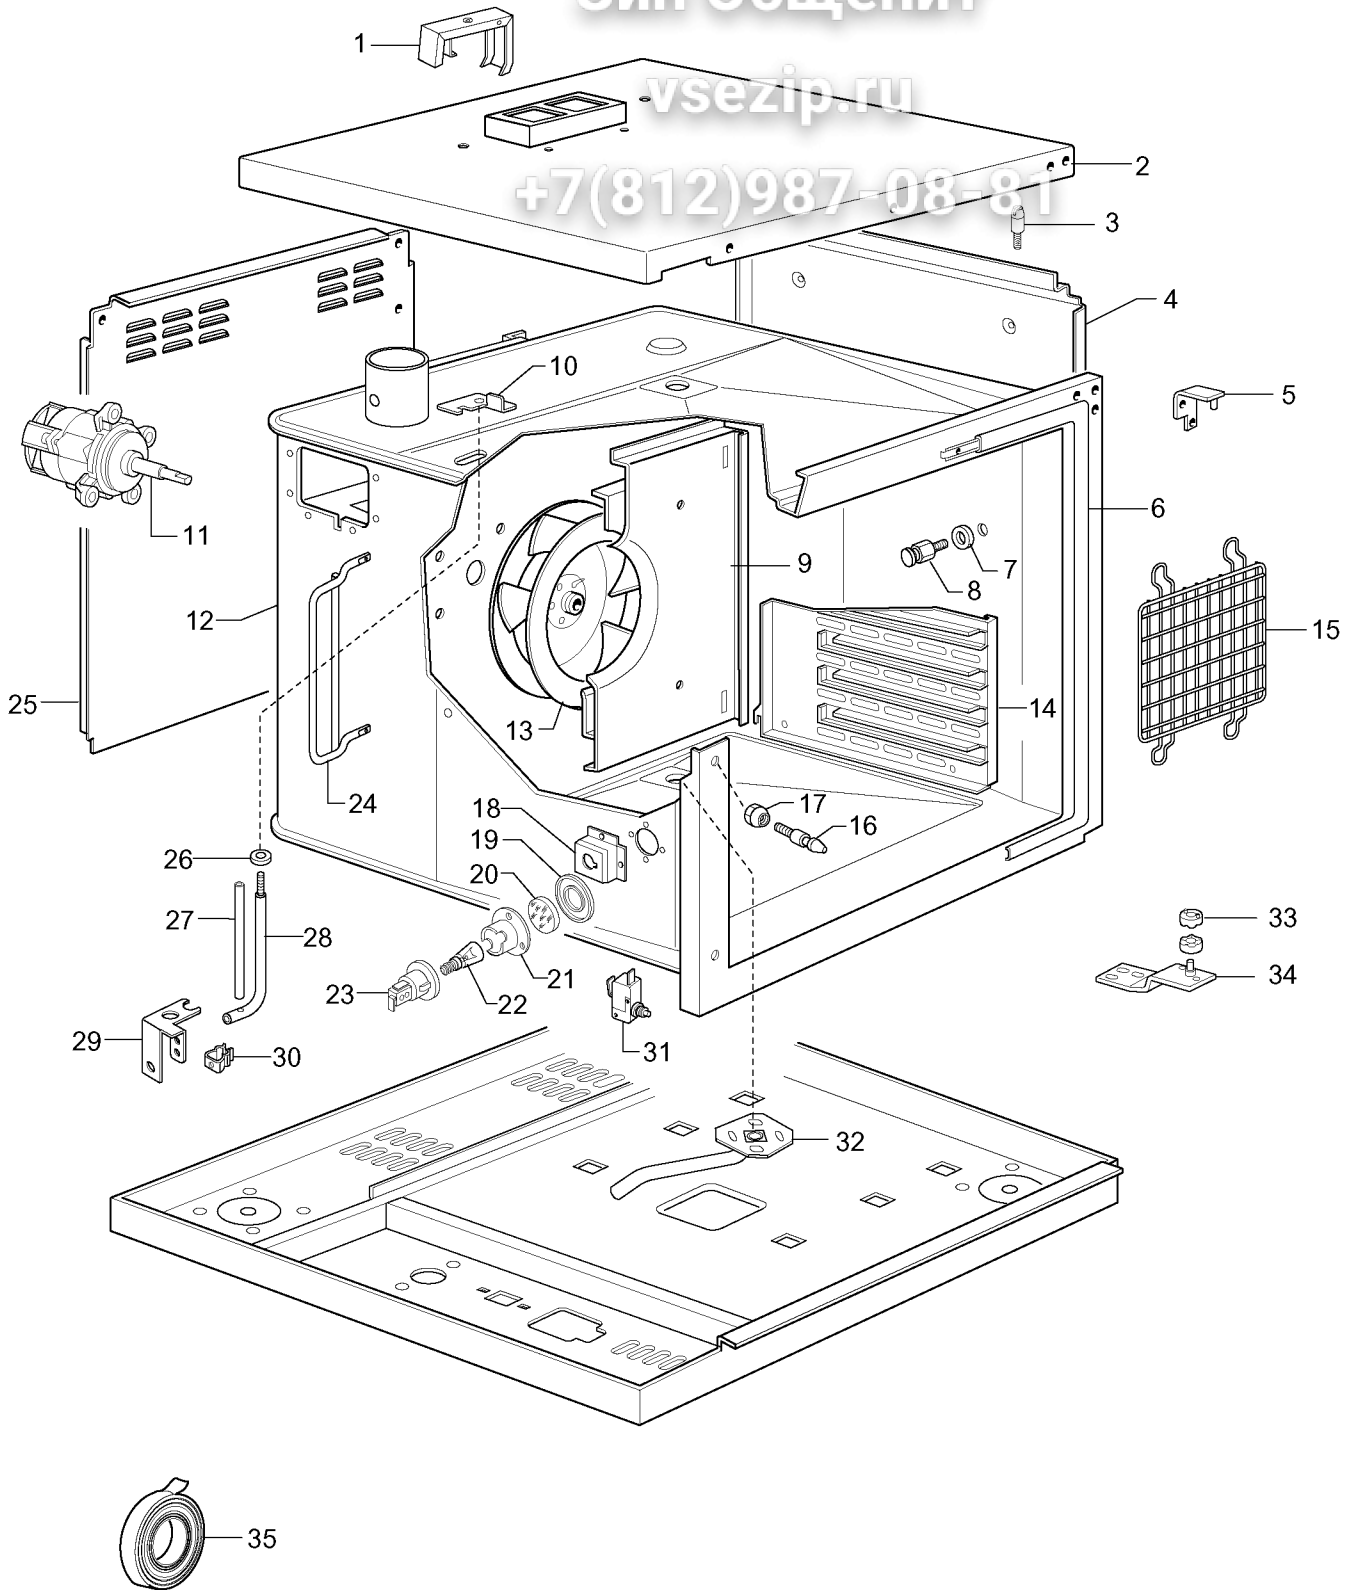

**10 GN 1/1 AND 10 GN 2/1 GAS CONVECTION OVEN
FORNO CONVEZIONE GAS 10 GN 1/1 E 10 GN 2/1**

+7(812)987-08-81

PNC	Model	Ref.	Page	Notes
240 201	FCF/G 10 1/1	a	1-2-3-4-5	Forno convezione gas 10 Gn 1/1 " Zanussi "
240 202	FCF/G 10 2/1	b	1-2-3-4-5	Forno convezione gas 10 Gn 2/1 " Zanussi "
260 701	ECF/G 10 1/1	c	1-2-3-4-5	Forno convezione gas 10 Gn 1/1 " Electrolux "
775 101	ZCF/G 10 1/1	d	1-2-3-4-5	Forno convezione gas 10 Gn 1/1 " Zoppas "
775 102	ZCF/G 10 2/1	e	1-2-3-4-5	Forno convezione gas 10 Gn 2/1 " Zoppas "
260 702	ECF/G 10 2/1	f	1-2-3-4-5	Forno convezione gas 10 Gn 2/1 " Electrolux "
724 051	NCF/G 10 1/1	g	1-2-3-4-5	Forno convezione gas 10 Gn 1/1 " Nordton "
724 052	NCF/G 10 2/1	h	1-2-3-4-5	Forno convezione gas 10 Gn 2/1 " Nordton "
697 301	ACF/G 10 1/1	l	1-2-3-4-5	Forno convezione gas 10 Gn 1/1 " Alpeninox "
697 302	ACF/G 10 2/1	m	1-2-3-4-5	Forno convezione gas 10 Gn 2/1 " Alpeninox "
697 502	RCF102G	n	1-2-3-4-5	Forno convezione gas 10 Gn 1/1 " Roeder "

	Index	Indice	Note
Pag. 1	Oven cabinet	Cella forno	
2	Door	Porta	
3	Gas components	Componenti gas	
4	Nozzle list	Tabella ugelli	
5	Electrical components	Componenti elettrici	
6-10	Spare parts list	Lista ricambi	

Brand / Marchio: Z - E - P - A - N
Factory code: 9PDX

10 GN 1/1 AND 10 GN 2/1 GAS CONVECTION OVEN
FORNO CONVEZIONE GAS 10 GN 1/1 E 10 2/1