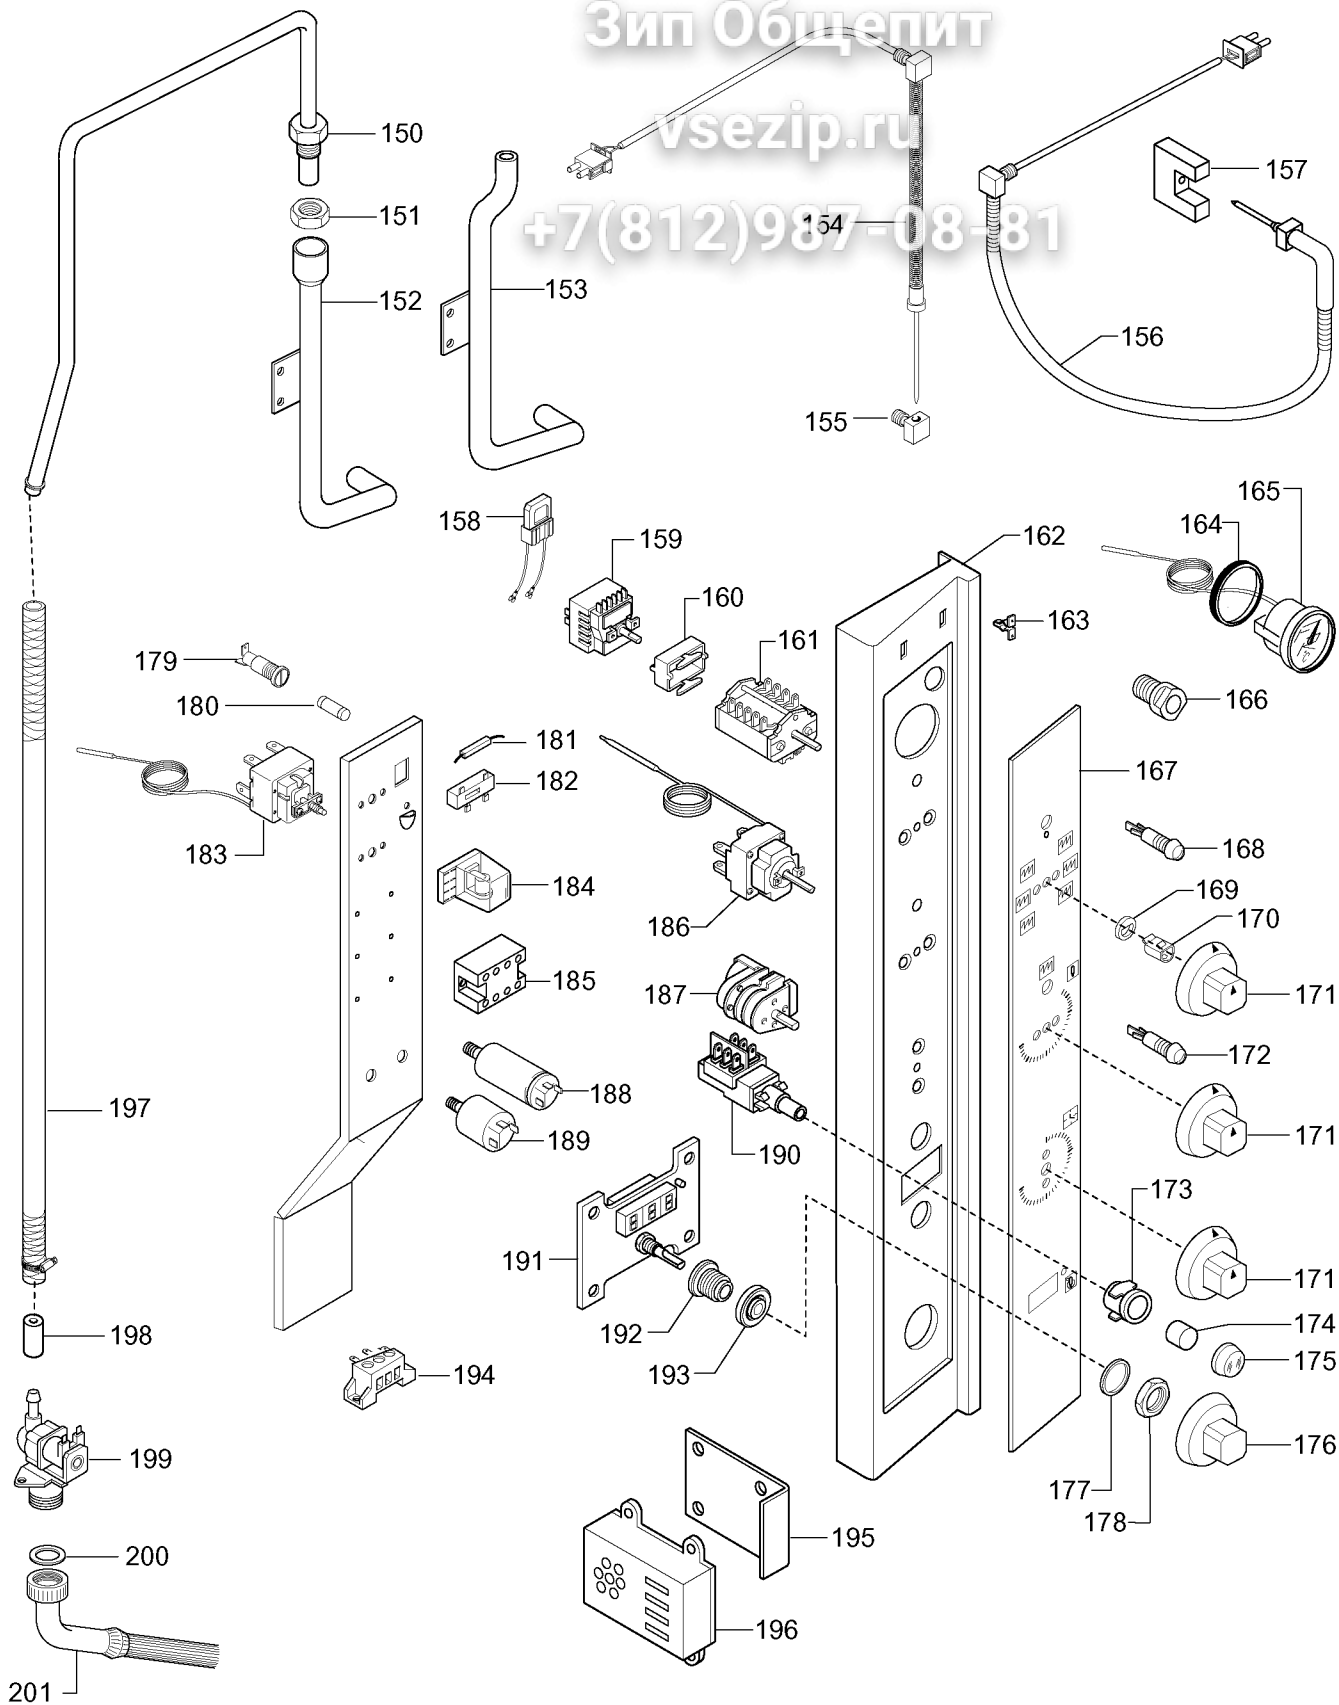

10 GN 1/1 AND 10 GN 2/1 GAS CONVECTION OVEN
FORNO CONVEZIONE GAS 10 GN 1/1 E 10 2/1