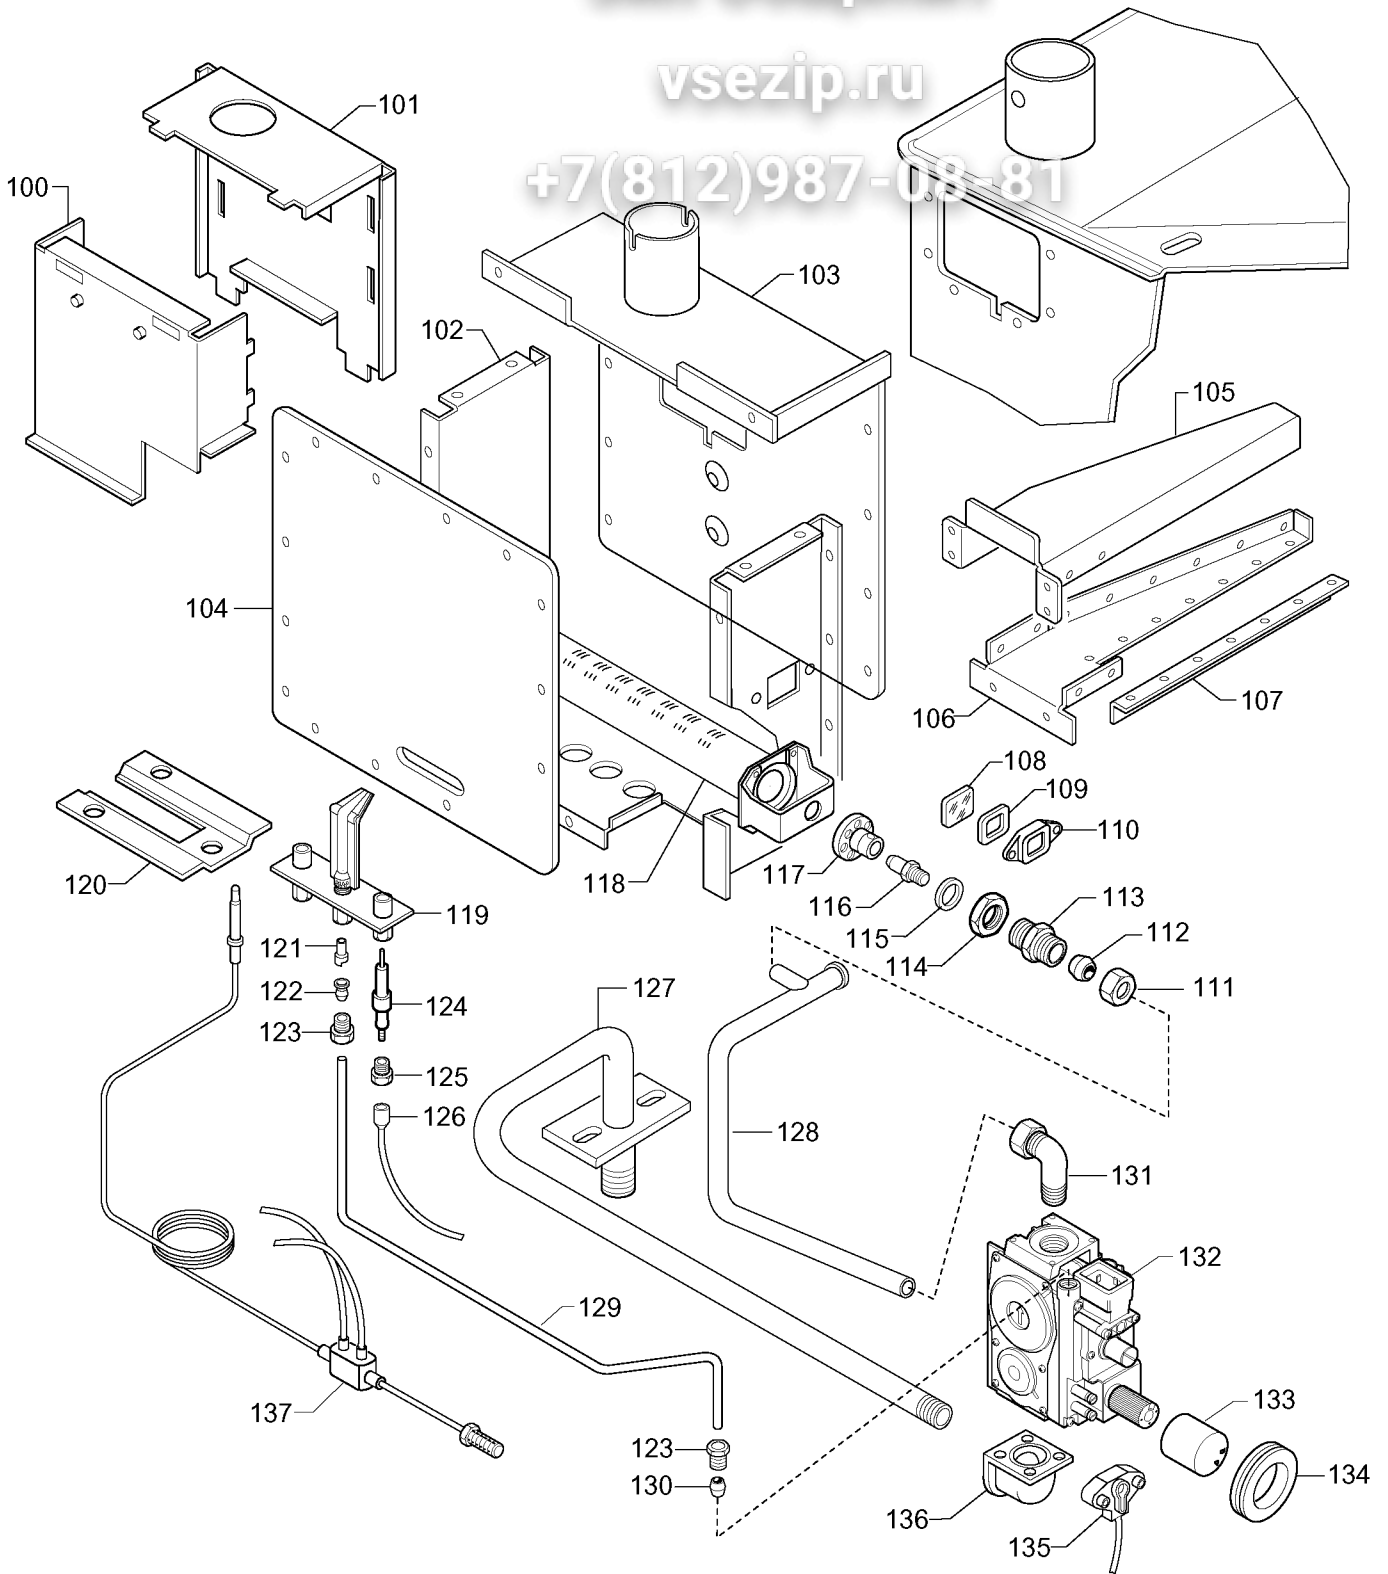

Pag.	Index	Indice	Note
1	Oven cabinet	Cella forno	
2	Door	Porta	
3	Gas components	Componenti gas	
4	Nozzle list	Tabella ugelli	
5	Electrical components	Componenti elettrici	
6-10	Spare parts list	Lista ricambi	

10 GN 1/1 AND 10 GN 2/1 GAS CONVECTION OVEN
FORNO CONVEZIONE GAS 10 GN 1/1 E 10 2/1

116 - Ugello bruciatore / Burner nozzle			
055388	ø 3,30 2H,2E+	G20 20mbar	acdgl
055388	ø 3,30 2L	G25 25mbar (Olanda)	acdgl
058246	ø 3,60 2ELL	G25 20mbar (Germania)	acdgl
055459	ø 2,15 3+,3B/P	G30/G31 28-30/37mbar	acdgl
054033	ø 1,90 3B/P	G30/G31 50 mbar (Germania)	acdgl

121 - Ugello bruciatore pilota / Pilot burner nozzle			
054037	n° 25 2H,2E+	G20 20mbar	
054037	n° 25 2L	G25 25mbar (Olanda)	
054037	n° 25 2ELL	G25 20mbar (Germania)	
054286	n° 24 3+,3B/P	G30/G31 28-30/37mbar	
054286	n° 24 3B/P	G30/G31 50 mbar (Germania)	