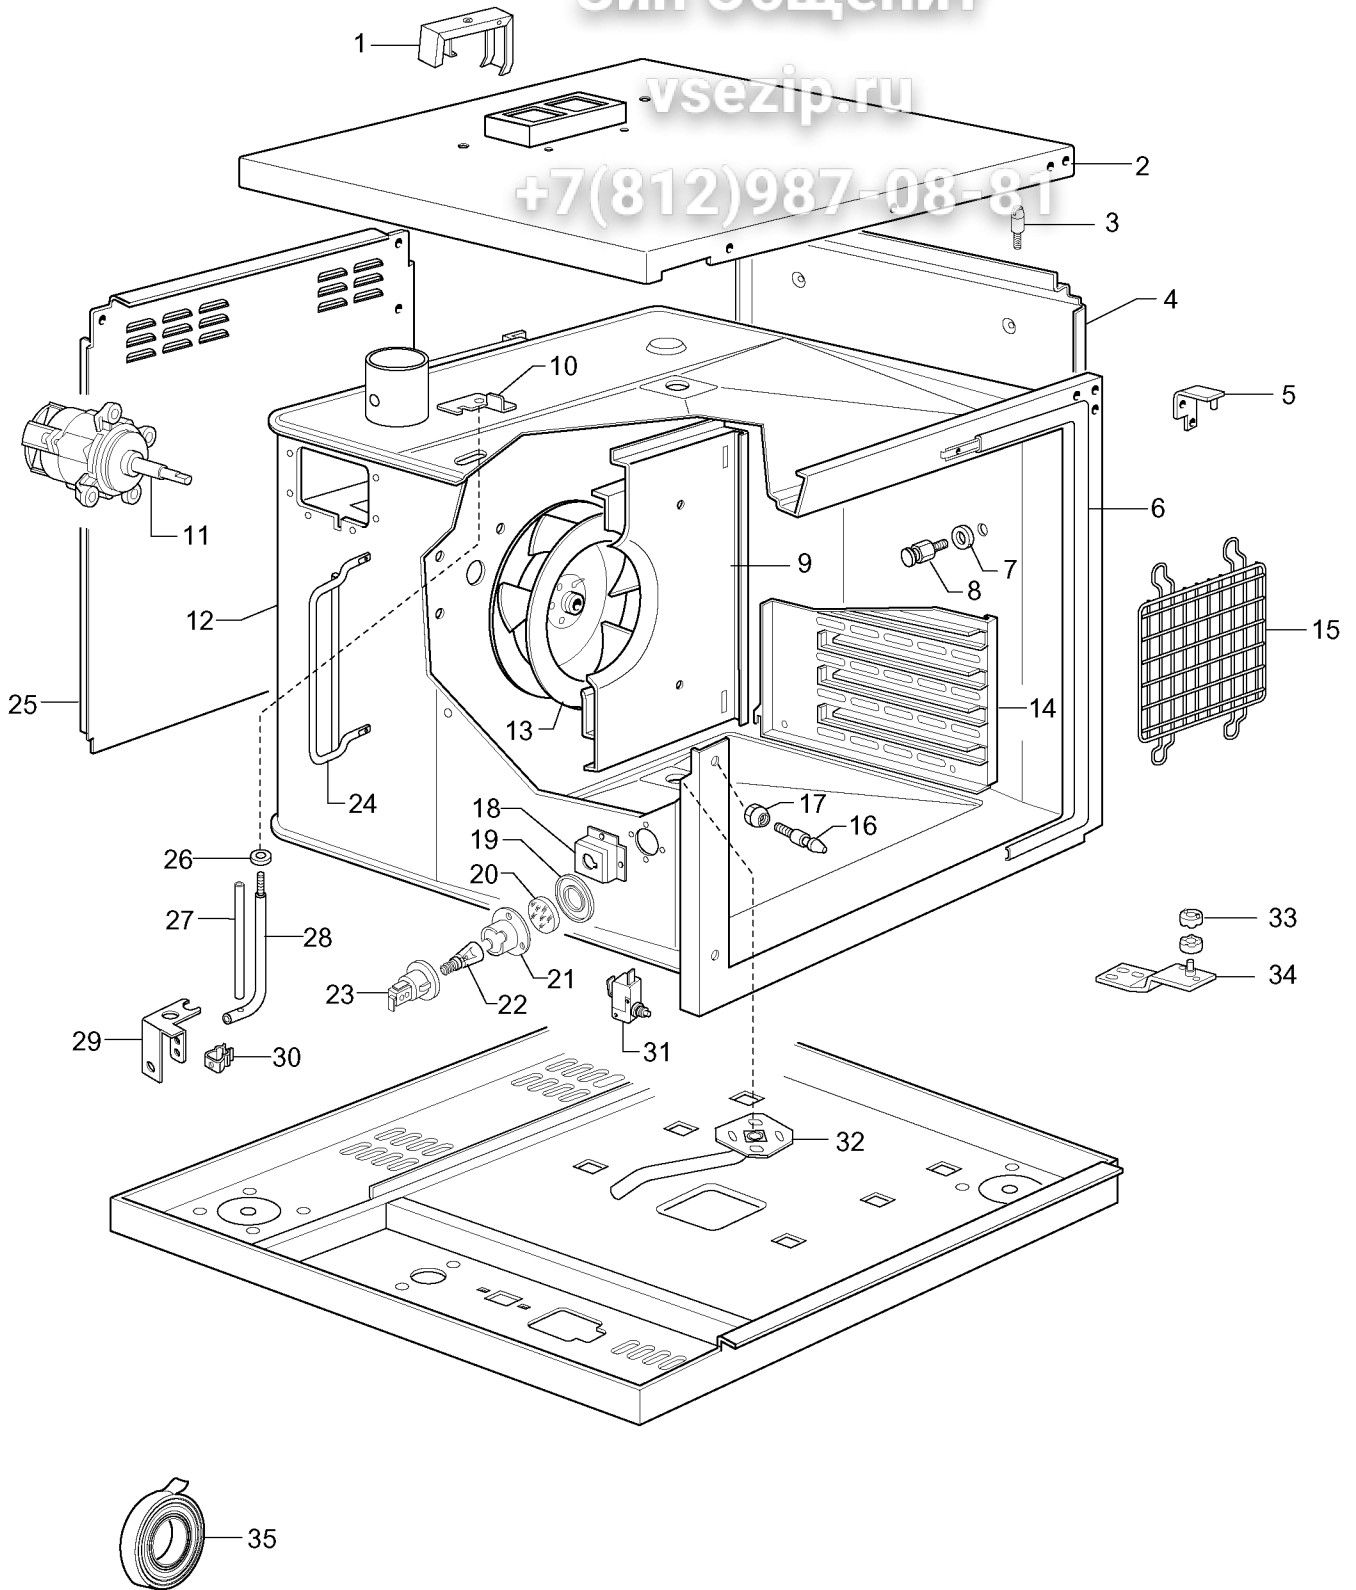

10 GN 1/1 AND 10 GN 2/1 GAS CONVECTION OVEN
FORNO CONVEZIONE GAS 10 GN 1/1 E 10 GN 2/1

+7(812)987-08-81

PNC	Model	Ref.	Page	Notes
240 201	FCF/G 10 1/1	a	1-2-3-4-5	Forno convezione gas 10 Gn 1/1 " Zanussi "
240 202	FCF/G 10 2/1	b	1-2-3-4-5	Forno convezione gas 10 Gn 2/1 " Zanussi "
260 701	ECF/G 10 1/1	c	1-2-3-4-5	Forno convezione gas 10 Gn 1/1 " Electrolux "
775 101	ZCF/G 10 1/1	d	1-2-3-4-5	Forno convezione gas 10 Gn 1/1 " Zoppas "
775 102	ZCF/G 10 2/1	e	1-2-3-4-5	Forno convezione gas 10 Gn 2/1 " Zoppas "
260 702	ECF/G 10 2/1	f	1-2-3-4-5	Forno convezione gas 10 Gn 2/1 " Electrolux "
724 051	NCF/G 10 1/1	g	1-2-3-4-5	Forno convezione gas 10 Gn 1/1 " Nordton "
724 052	NCF/G 10 2/1	h	1-2-3-4-5	Forno convezione gas 10 Gn 2/1 " Nordton "
697 301	ACF/G 10 1/1	l	1-2-3-4-5	Forno convezione gas 10 Gn 1/1 " Alpeninox "
697 302	ACF/G 10 2/1	m	1-2-3-4-5	Forno convezione gas 10 Gn 2/1 " Alpeninox "
697 502	RCF102G	n	1-2-3-4-5	Forno convezione gas 10 Gn 1/1 " Roeder "

Pag.	Index	Indice	Note
1	Oven cabinet	Cella forno	
2	Door	Porta	
3	Gas components	Componenti gas	
4	Nozzle list	Tabella ugelli	
5	Electrical components	Componenti elettrici	
6-10	Spare parts list	Lista ricambi	

Brand / Marchio: Z - E - P - A - N
Factory code: 9PDX

10 GN 1/1 AND 10 GN 2/1 GAS CONVECTION OVEN
FORNO CONVEZIONE GAS 10 GN 1/1 E 10 2/1