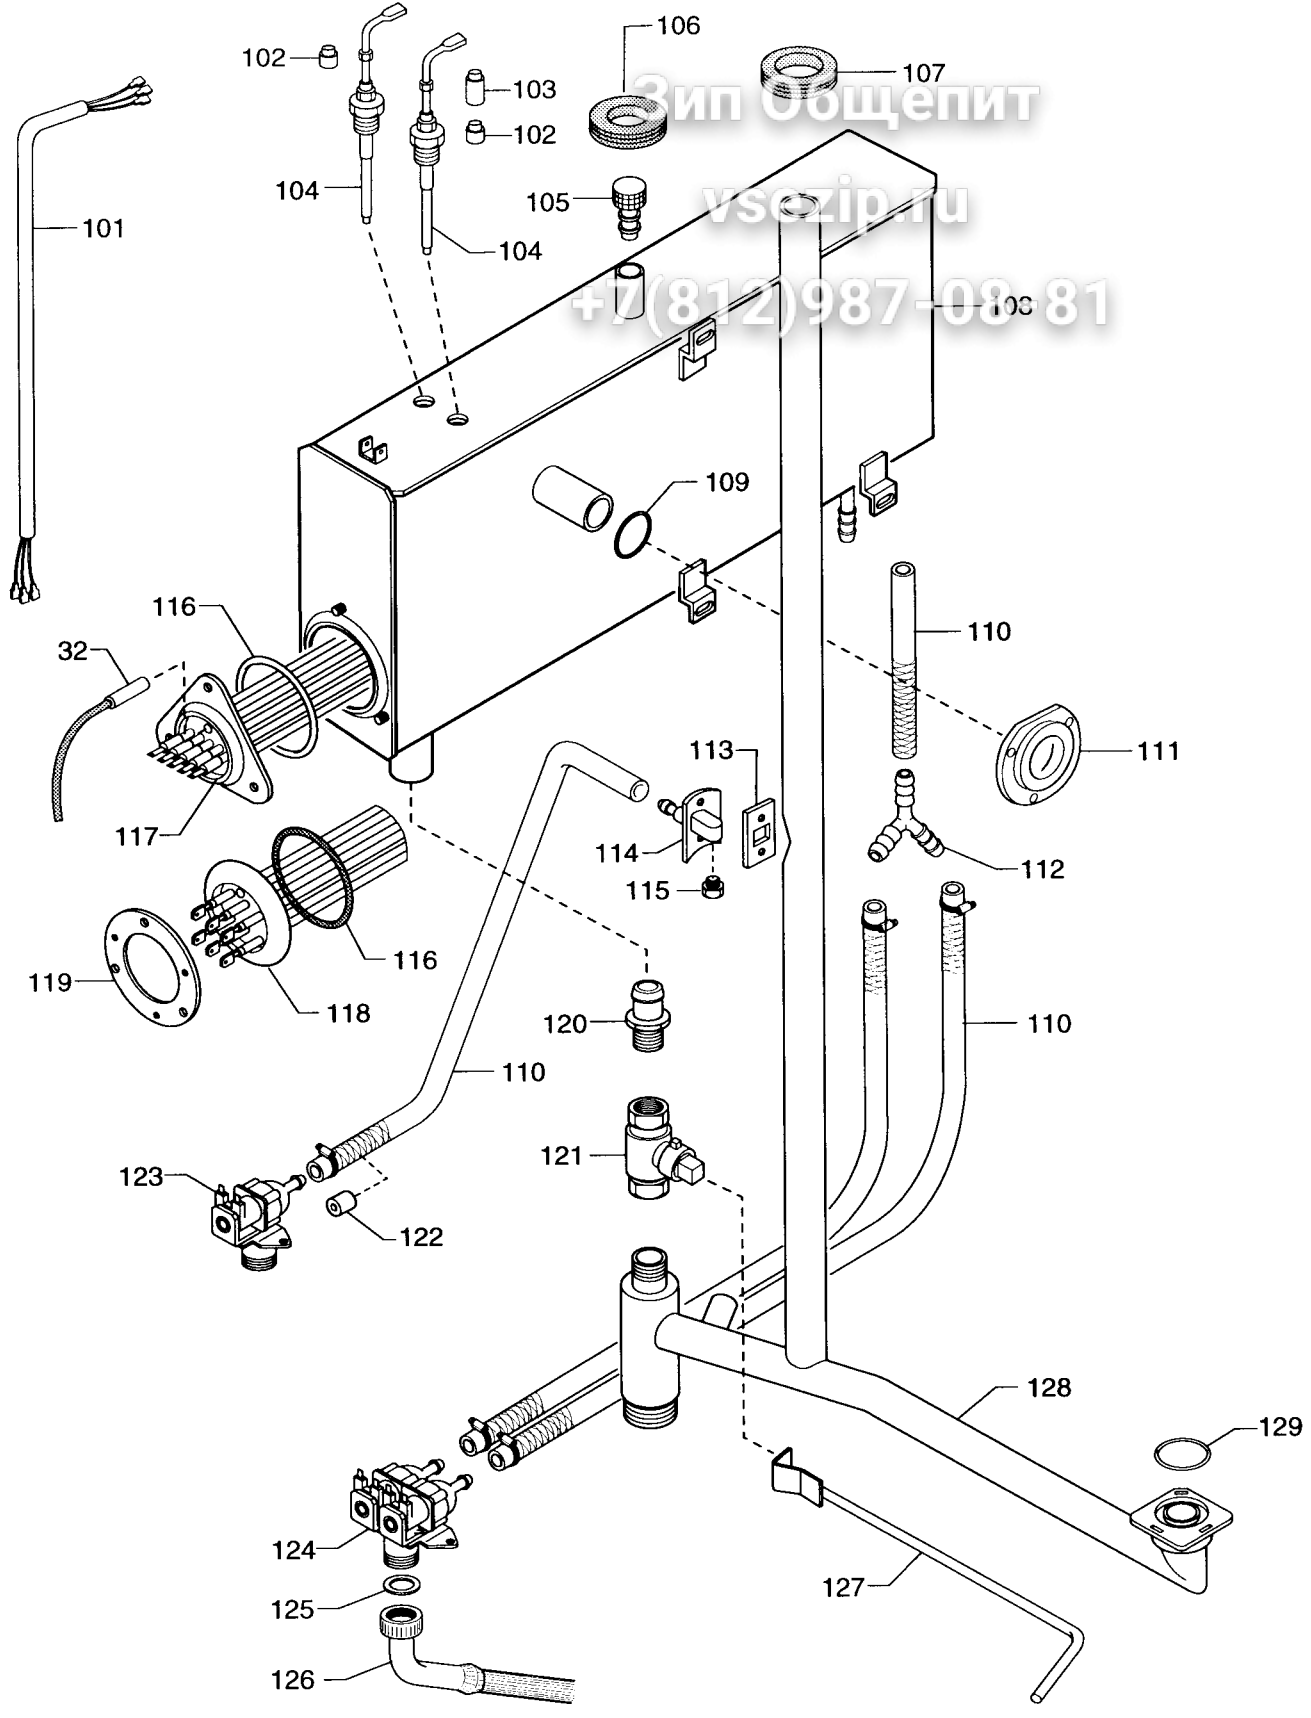

Index

Pag. 1	Oven cabinet and door
2	Water system
3	Electrical components
4-7	Spare parts list

Indice

Cella forno e porta
Impianto idraulico
Componenti elettrici
Lista ricambi

Brand / Marchio : Z
Factory code: 9731

LEVEL / LIVELLO 3

From ser. nr. / Da Ser. Nr.: 503.....

Page:1 Ed.9909

Doc. Nr.:

3 - 11 010

Зип Общепит
 vszip.ru
 +7(812)987-0808 81

10 GN 1/1 AND 10 GN 2/1 ELECTRIC STEAM - CONVECTION OVEN
 FORNO CONVEZIONE-VAPORE ELETTRICO 10 GN 1/1 E 10 GN 2/1