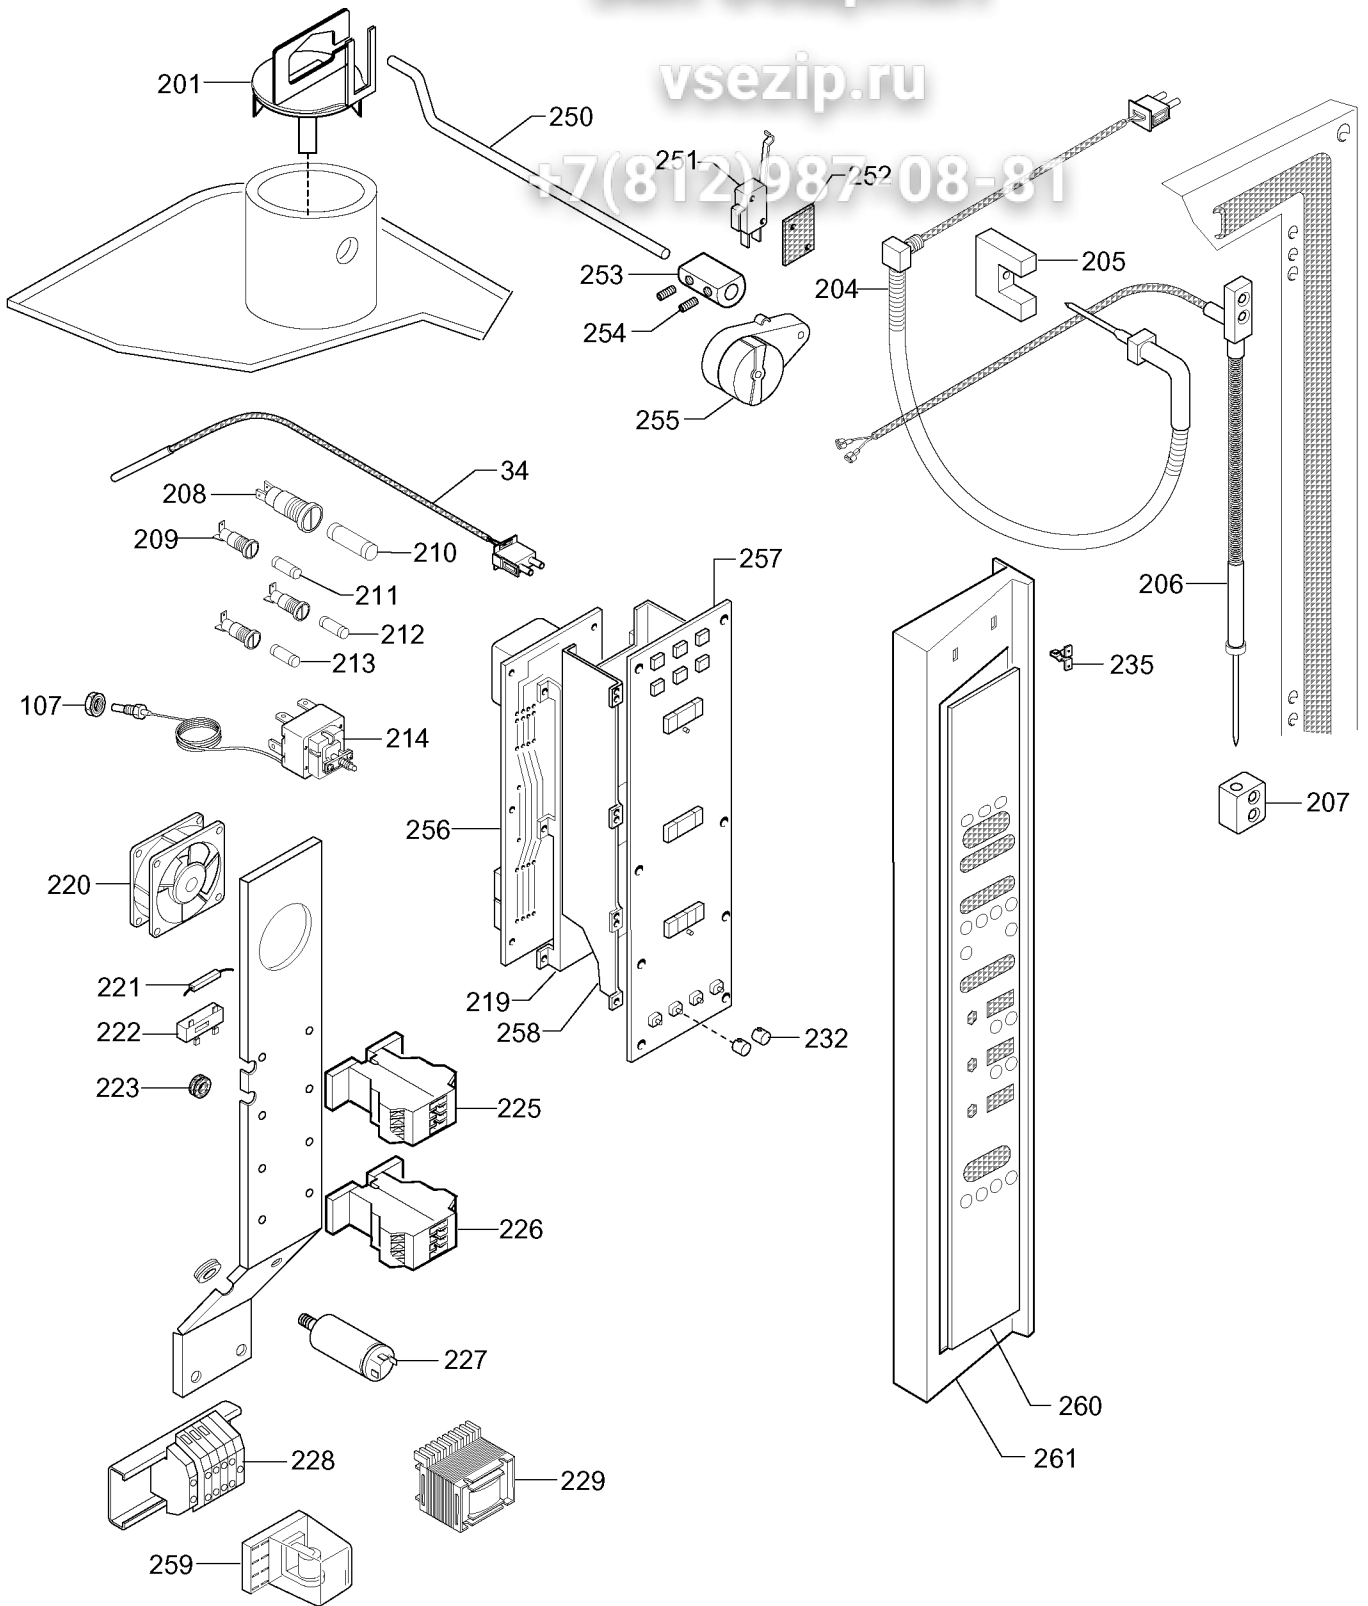

10 GN 1/1 AND 10 GN 2/1 ELECTRIC STEAM - CONVECTION OVEN
FORNO CONVEZIONE - VAPORE ELETTRICO 10 GN1/1 E 10 GN 2/1

LEVEL / LIVELLO 3 - 6 I.S.G. / BOILER