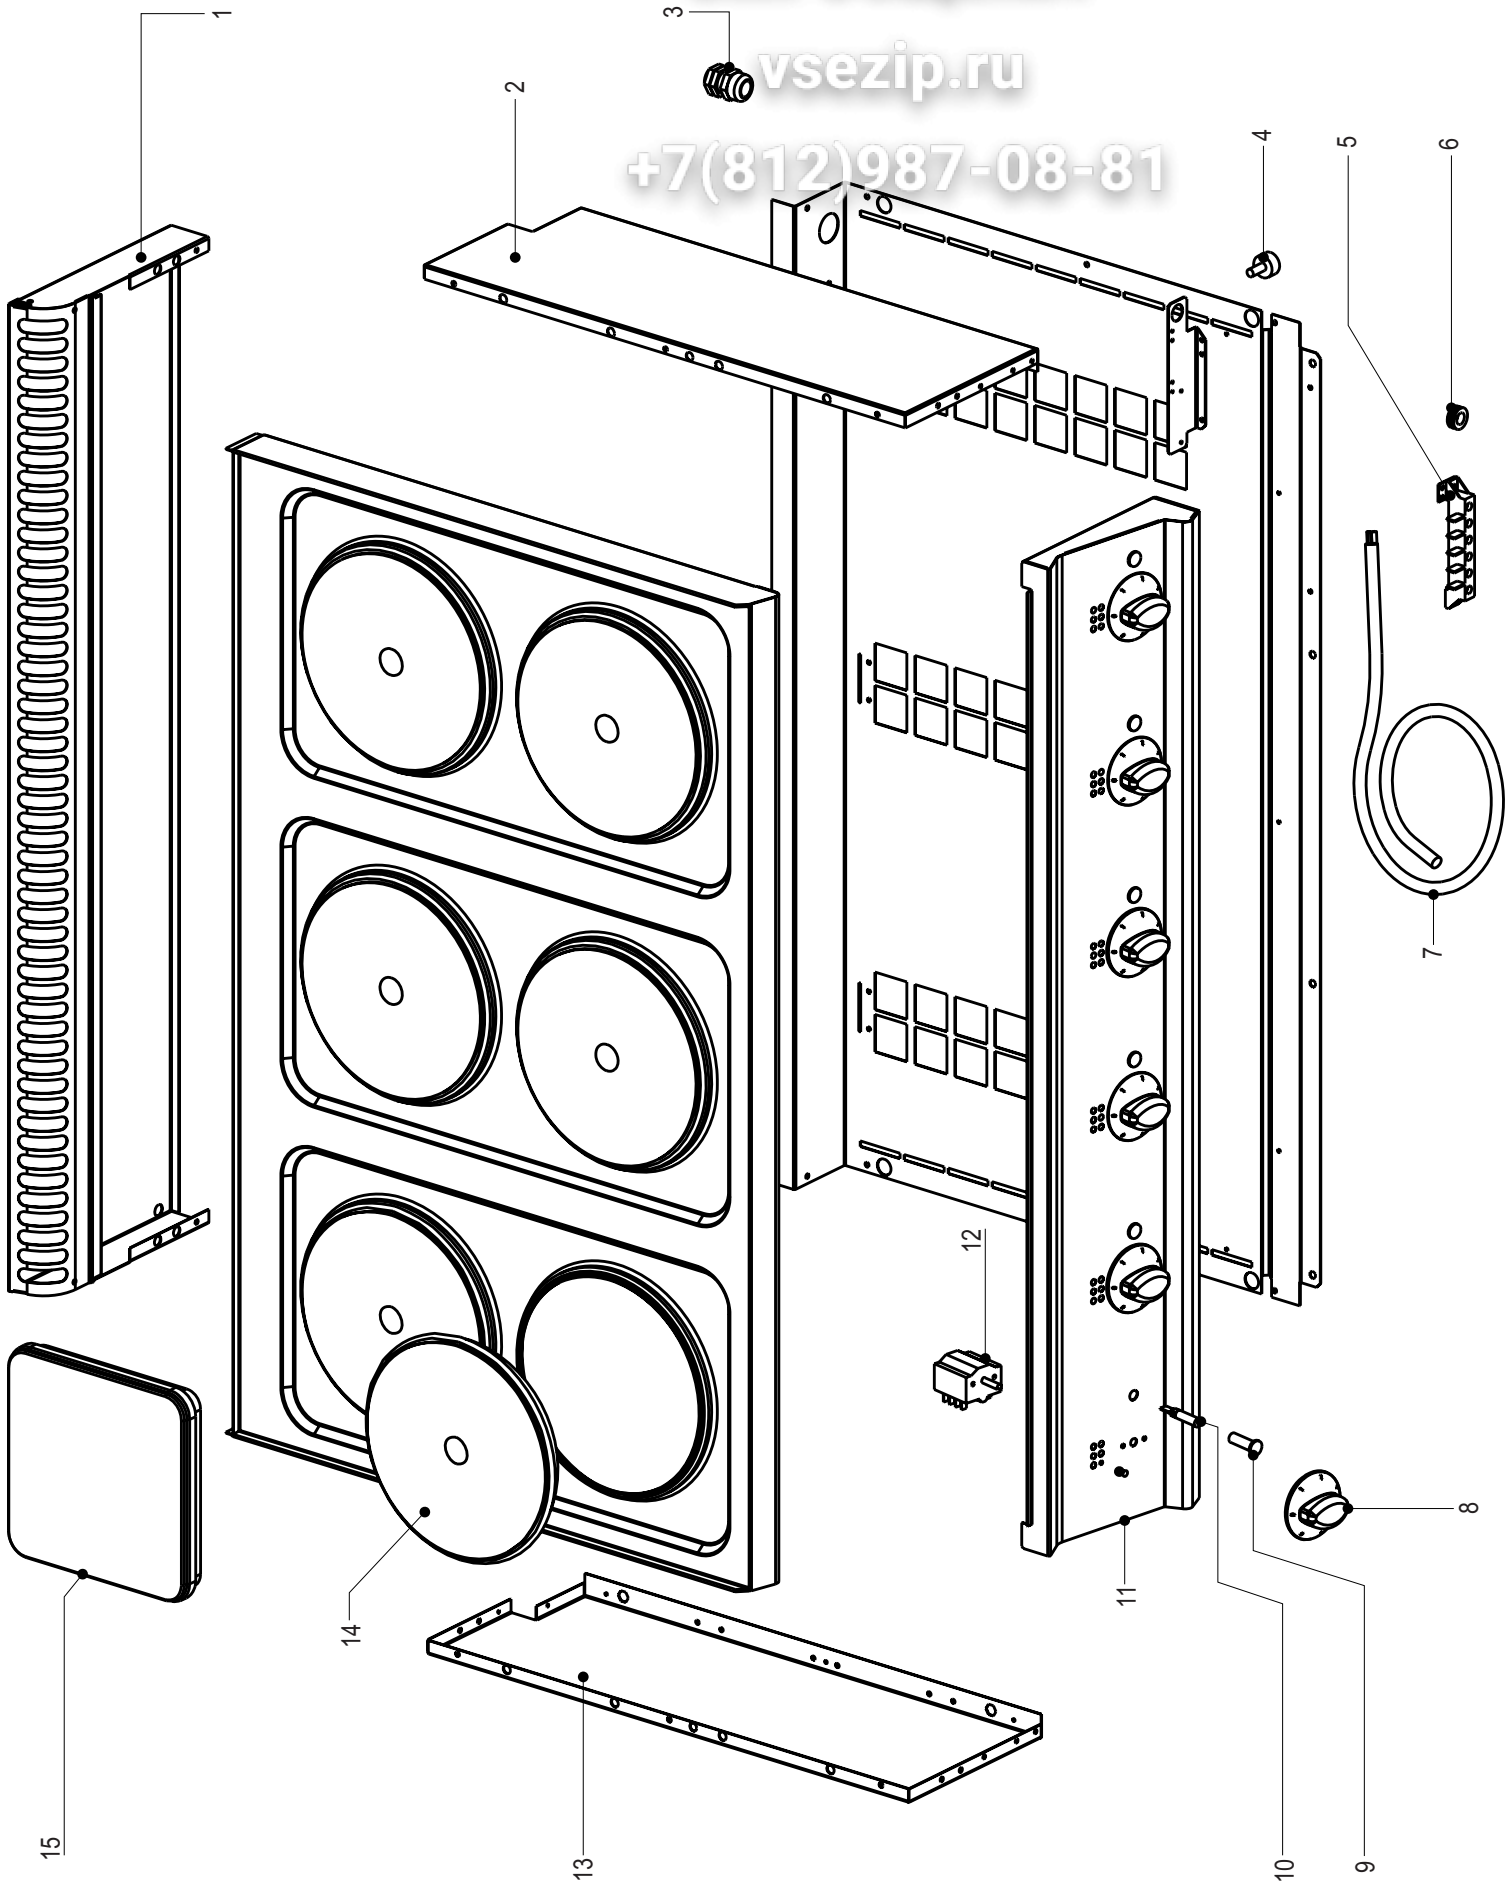

Зип Общепит

vsezip.ru

+7(812)987-08-81

Artic./Item

Descrizione/Description

616004

PIANO COTTURA ELETTRICO 2 PIASTRE TONDE
2 ROUND HOT PLATES ELECTRIC BOILING TOP

Cons./Recom.	Pos./Posit.	Ricambio/Replacement	
	00304000	RC00304000	MORSETTO EQUIPOTENZIALE COMP. EQUIPOTENT
	01	RC01050000	CAMINO 350 L7 FLUE 350 L
	02	RC01053000	FIANCO DESTRO TOP L7 RIGHT SIDE
	03	RC00241000	PRESSACAVO PG16 CON DADO CABLE GLAN
	04	RC00311000	PIEDINO H=25 MM FOOT
	05	RC00194000	MORSETTIERA FV 122 B CONNECTING
	06	RC00018000	PASSACAVO OVA 304 CABLE GLAN
	07	RC01101000	CAVETTERIA ELETTRICA PC35E7 ELECTRIC C
	08	RC02029000	MANOPOLA PCE NERA BLACK KNOB
	08	RC02071000	MANOPOLA PCE GRIGIA GREY KNOB
*	09	RC01783000	PORTALAMPADA TRASPARENTE D10 TRANSPAREN
*	10	RC01782000	LAMPADA SEGN.NEON FASTON VERDE 230V GREEN NEON
	11	RC01104000	CRUSCOTTO PC35E7 CONTROL PA
*	12	RC00291000	COMMUTATORE SWITCH
	13	RC01054000	FIANCO SINISTRO TOP L7 LEFT SIDE
	14	RC01107000	PIASTRA ELETTRICA ROUND 220 2600W 230V ROUND HOT