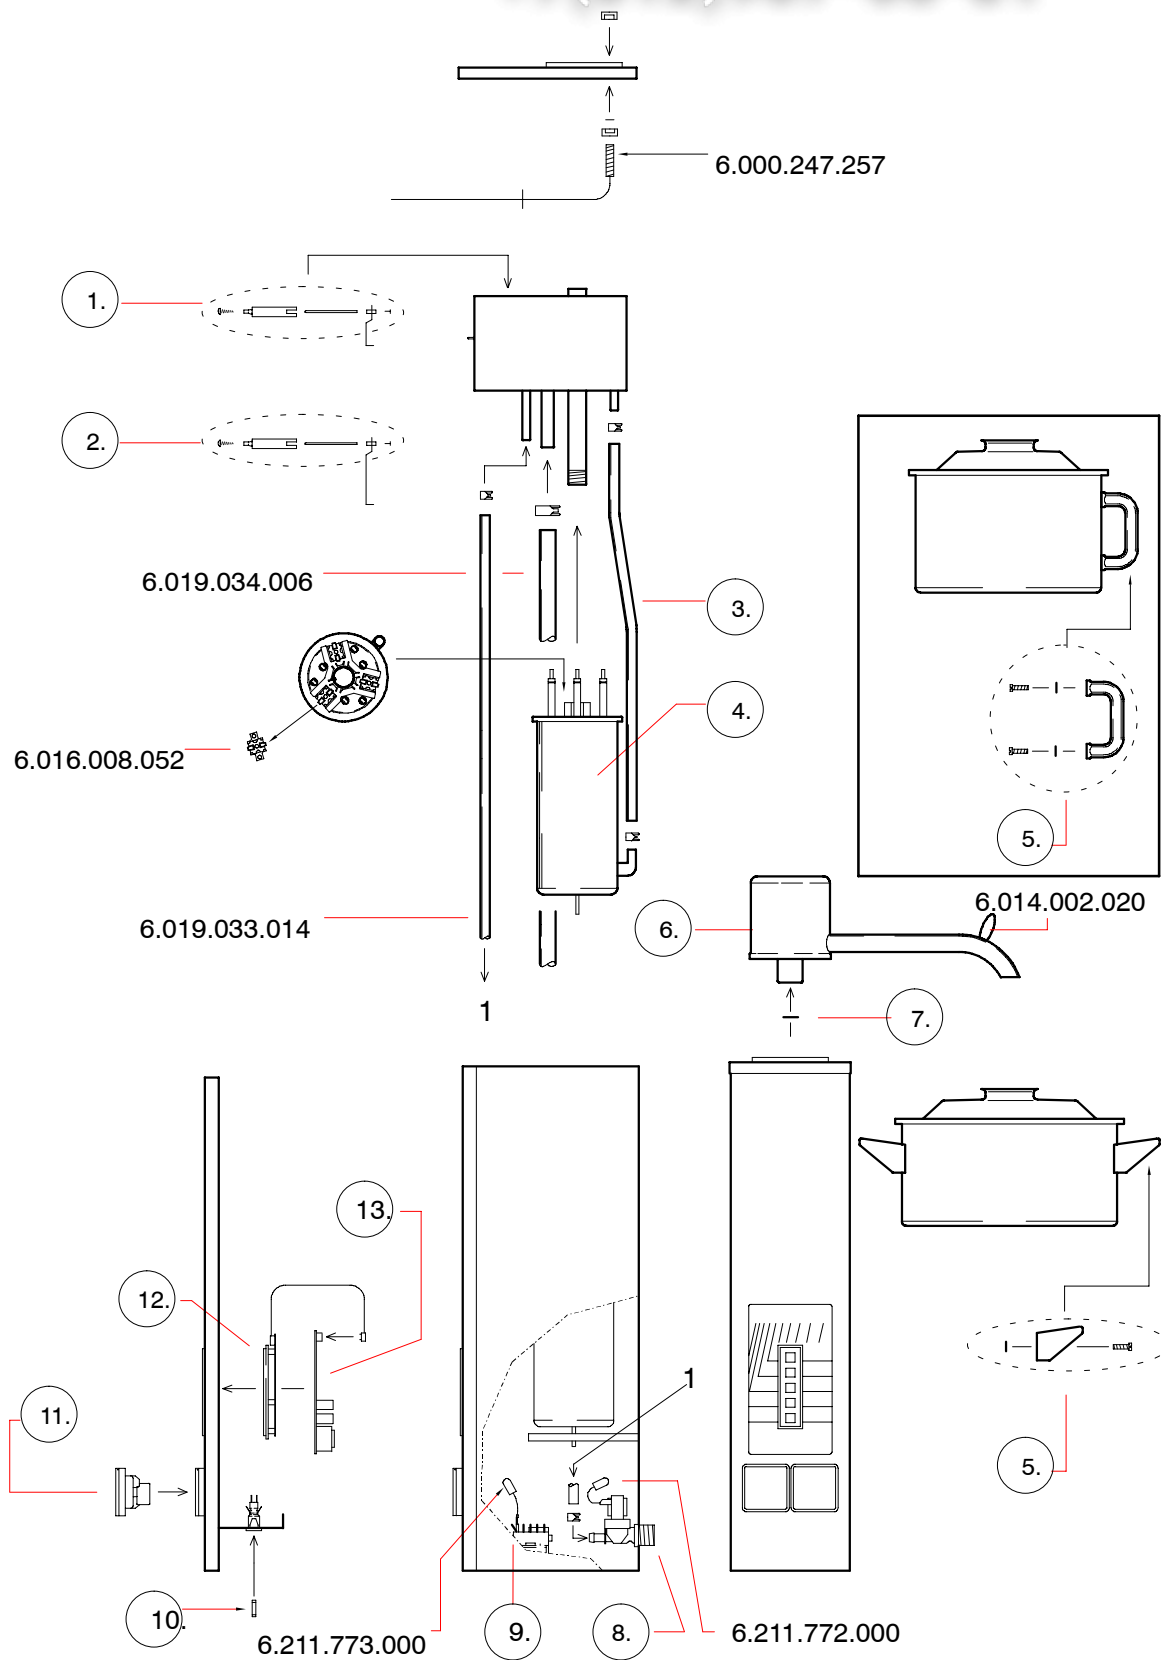

**B** (с 2000)  
 +7(812)987-08-81

|     |                     | <b>B5</b>     | <b>B10</b>    | <b>B20</b>    | <b>B40</b>    |
|-----|---------------------|---------------|---------------|---------------|---------------|
| 1.  | STD                 | 6.000.210.129 | 6.000.210.129 | 6.000.206.293 | 6.000.206.293 |
| 2.  | STD                 | 6.000.211.363 | 6.000.205.329 | 6.000.210.130 | 6.000.210.130 |
| 3.  | STD                 | 6.019.033.014 | 6.019.033.014 | 6.019.033.007 | 6.019.033.007 |
| 4.  | STD                 | 6.211.474.000 | 6.205.320.000 | 6.206.202.000 | 6.247.090.000 |
|     | USA                 | 6.211.724.000 | 6.205.471.000 | 6.206.305.000 |               |
| 5.  | STD                 | 6.014.002.016 | 6.242.198.001 | 6.243.233.001 | 6.248.133.001 |
| 6.  | STD                 | 6.000.211.343 | 6.000.205.298 | 6.000.206.255 | 6.000.247.171 |
| 7.  | STD                 | 6.011.001.058 | 6.011.001.060 | 6.011.001.061 | 6.011.001.061 |
| 8.  | STD                 | 6.016.001.001 | 6.016.001.001 | 6.016.001.001 | 6.016.001.001 |
|     | J                   | 6.016.001.050 | 6.016.001.050 | 6.016.001.050 | 6.016.001.050 |
|     | TWN / USA           | 6.016.001.021 | 6.016.001.021 | 6.016.001.021 |               |
| 9.  | STD                 | 6.004.002.068 | 6.004.002.068 | 6.004.008.014 | 6.004.008.015 |
|     | J                   | 6.004.002.075 | 6.004.002.075 | 6.004.002.075 | 6.004.002.075 |
|     | TWN                 | 6.004.002.074 | 6.004.002.074 | 6.004.002.074 |               |
|     | USA                 | 6.004.008.023 | 6.004.008.022 | 6.004.008.023 |               |
| 10. | STD                 | 6.005.011.015 | 6.005.011.003 | 6.005.011.011 | 6.005.011.011 |
|     | USA                 | 6.005.011.016 | 6.005.011.017 | 6.005.011.017 |               |
| 11. | STD                 | 6.006.005.050 | 6.006.005.050 | 6.006.005.050 | 6.006.005.050 |
|     | BE / F              | 6.006.005.051 | 6.006.005.051 | 6.006.005.051 | 6.006.005.051 |
|     | DK                  | 6.006.005.052 | 6.006.005.052 | 6.006.005.052 | 6.006.005.052 |
|     | CH                  | 6.006.005.053 | 6.006.005.053 | 6.006.005.053 | 6.006.005.053 |
|     | GB / IRL / AEK / HK | 6.006.005.054 | 6.006.005.054 | 6.006.005.054 | 6.006.005.054 |
|     | TWN                 | 6.006.005.055 | 6.006.005.055 | 6.006.005.055 | 6.006.005.055 |
|     | OCE / AUS / NZ      | 6.006.005.056 | 6.006.005.056 | 6.006.005.056 | 6.006.005.056 |
|     | USA                 | 6.006.005.058 | 6.006.005.058 | 6.006.005.058 |               |
| 12. | STD                 | 6.211.916.000 | 6.211.916.000 | 6.211.916.000 | 6.211.916.000 |
|     | USA                 | 6.211.471.000 | 6.211.471.000 | 6.211.471.000 |               |
|     | Computronic         | 6.211.990.000 | 6.211.990.000 | 6.211.990.000 | 6.211.990.000 |
| 13. | STD                 | 6.211.680.000 | 6.211.680.000 | 6.211.680.000 | 6.211.680.000 |
|     | J                   | 6.211.970.000 | 6.211.970.000 | 6.211.970.000 | 6.211.970.000 |
|     | TWN / USA           | 6.211.717.000 | 6.211.717.000 | 6.211.717.000 |               |