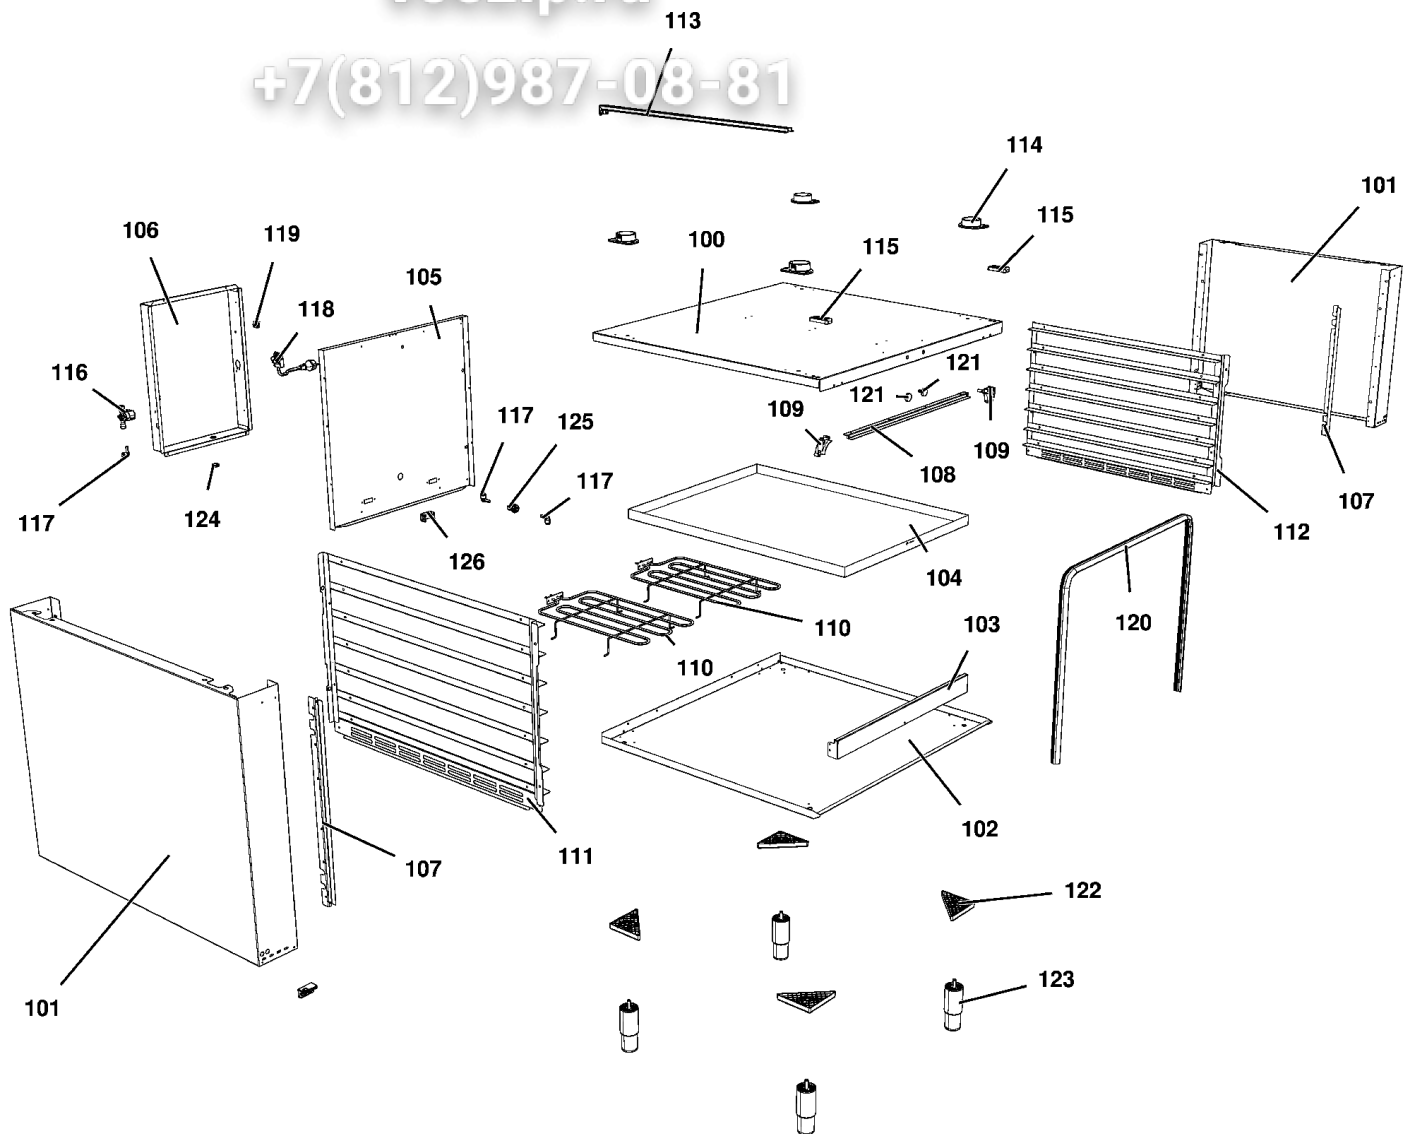

MOD:XL413

Зип Общепит

vsezip.ru

+7(812)987-08-81

MOD:XL413

Зип Общепит

vsezip.ru

Descrizione codici

+7(812)987-08-81

IT

1	VT1210A	VETRO PORTA XL405
2	GN1330A	GUARZIONE LAMIERINO FERRITICO XL405
3	OH4540A	LAMIERA PER CALAMITA PORTA XL 405
4	GN1320A	GUARNIZIONE CERNIERA VETRO PORTA
5	CR1081A	CERNIERA SX INOX XV-XL-XB
6	CR1080A	CERNIERA DX INOX XV-XL-XB
7	OH4535C	SGOCCIOLATOIO PORTA SX XL415
8	MG1015B	TERMINALE MANIGLIA L.MISS/L.MICRO/CHEFTO
9	TB1730A	TUBO MANIGLIA XL405 Ø18x1
10	VM1720A	RONDELLA PORTA XL405
40	VM1019A	CRUSCOTTO COMANDI LIEVITATORI MANUAL
41	MS1018A	MASCHERINA SERIGRAFATA LIEV. MANUALE
44	VM2009A	SUPPORTO ELLITTICO D16 ARGENTO
45	TR1132A	TERMOSTATO 2-72°C
46	MN1003A	MANOPOLA TERMOSTATO LIEVITATORE 0-70°C
47	VM1028A	VASSOIO CRUSCOTTO LIEVITATORE MANUAL
48	VE1562A	PULSANTE UNIPOLARE NA
49	VM1775A	TASTO ARGENTO OPACO NUVOLETTA ORO
50	VE1585A	GEMMA ELLITTICA AZZURRA SINUSOIDE ORO
51	VM1762A	SUPPORTO LAMPADA INTERNO
52	VE1535A	LED BIANCO 230V
53	VE1561A	PULSANTE BIPOLARE NA/NA
54	VM1776A	TASTO ARGENTO OPACO "0-1" ORO
100	OD2230A	COPERCHIO XL413
101	OD2140A	FIANCO XL415
102	OE1335A	FONDO LIEVITATORE BT BL
103	OH4625B	BARRIERA FRONTALE XL415 XL413
104	OH3745A	VASCA UMIDITA' INOX XL404
105	OF1470A	SCHIENA LIEVITATORE BT BL
106	OH6858B	PORTACOMPONENTI XL413
107	OH4635B	GUIDA GUARNIZIONE LAT. XL405-413-415

108	OH4640B	GUIDA GUARNIZIONE FRONT. XL405
109	VM1645A	ANGOLO GUARNIZIONE XL405
110	RS1095A	RESISTENZA PIANA 1200W 230V
111	GRL1333A	SUPPORTO LATERALE SX 6 TEGLIE XL415
112	GRL1334A	SUPPORTO LATERALE DX 6 TEGLIE XL415
113	OH6857A	COVER CABLAGGIO XL413
114	PD1063A	STAFFA BLOCCAGGIO PIEDE CT BT
115	VM1022A	STAFFA SUPERIORE PORTA LIEVITATORE
116	EL1252A	ELETTROVALVOLA H2O 1 VIA RID. VERDE
117	EL1195B	RACCORDO GOMITO D8F-D8M
118	MR1000A	CAVO 3X1,5 H07RN-F MT1,5+K2/3+SCHUKO
119	VM1750A	MORSETTIERA A PETTINE
120	GN1355A	GUARNIZIONE PORTA XL405
121	VE1607A	VENTOSA MAGNETICA GOMMATA D22 H6 M6X14.5
122	VM1281A	STAFFA TRIANGOLARE PIEDINO-RUOTA
123	PD1064A	PIEDE REGOLABILE D50 100-150mm ANTI-SVIT
124	VM1505A	PASSAPARETE CON DIAFRAMMA
125	EL1125A	PASSAPARETE Ø8
126	OH4820A	STAFFA SOSTEGNO BULBO
127	VM1023A	STAFFA INFERIORE DX PORTA LIEVITATORE
128	VM1024A	STAFFA INFERIORE SX PORTA LIEVITATORE