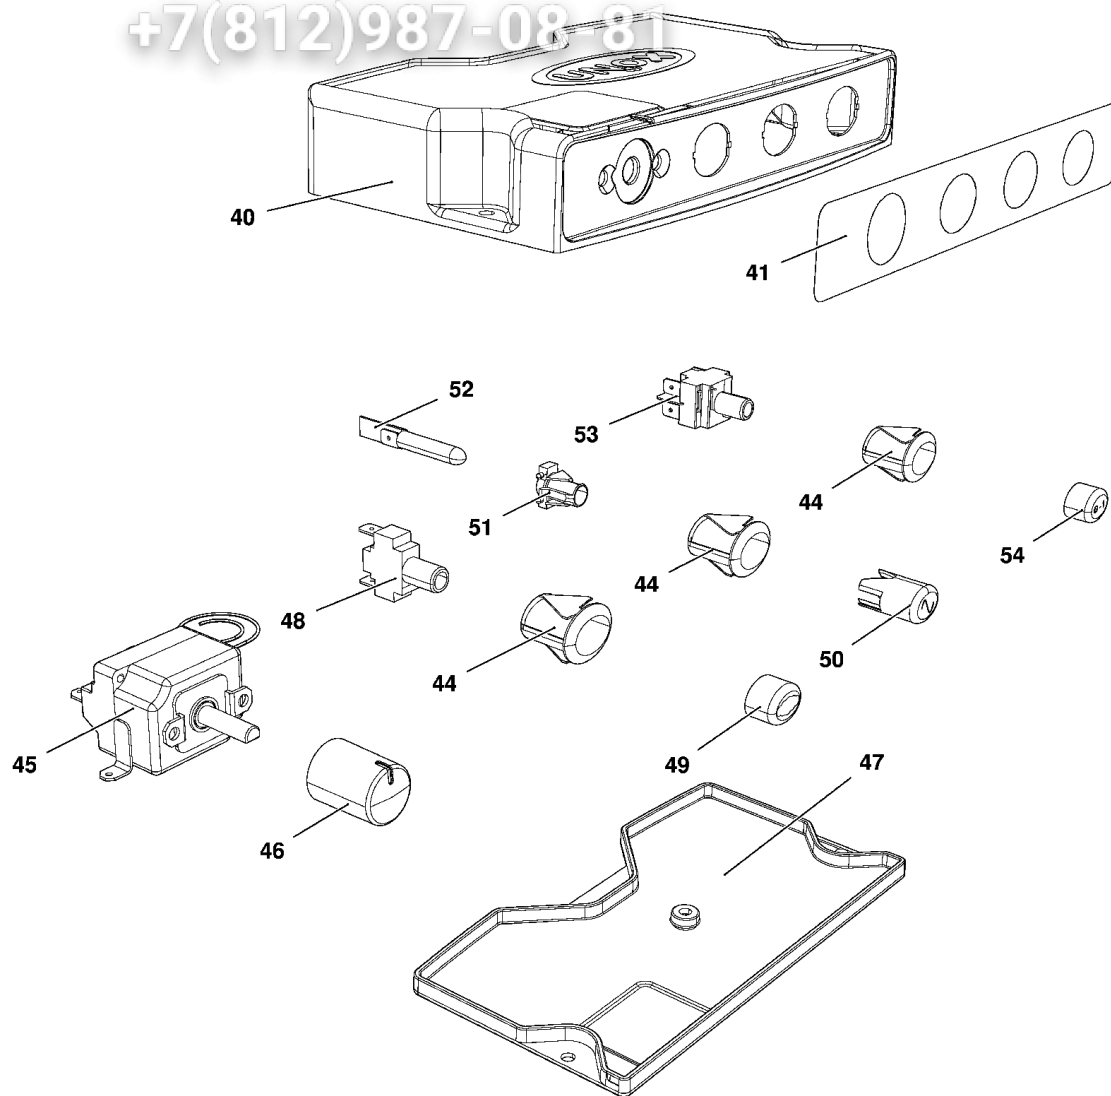

MOD:XL413

Зип Общепит

vsezip.ru

+7(812)987-08 81