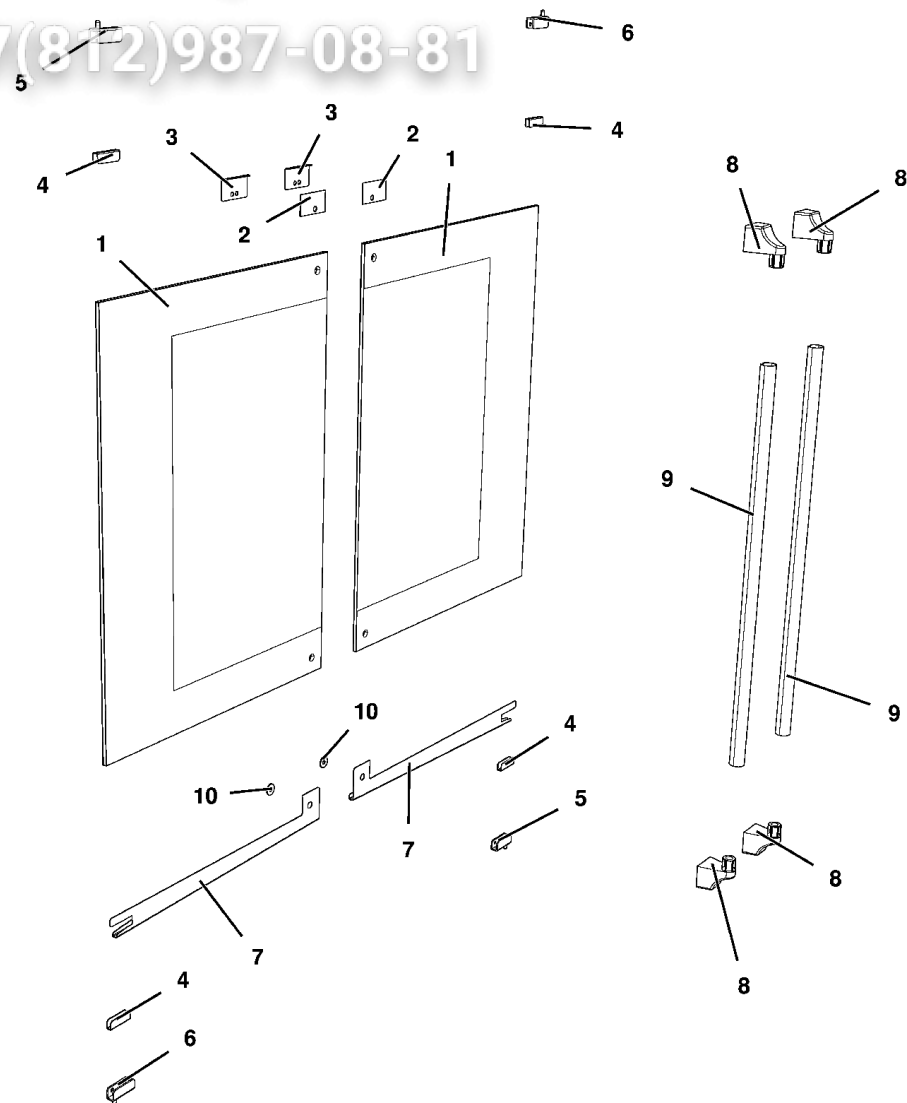

MOD:XL413

Зип Общепит

vsezip.ru

+7(812)987-08-81