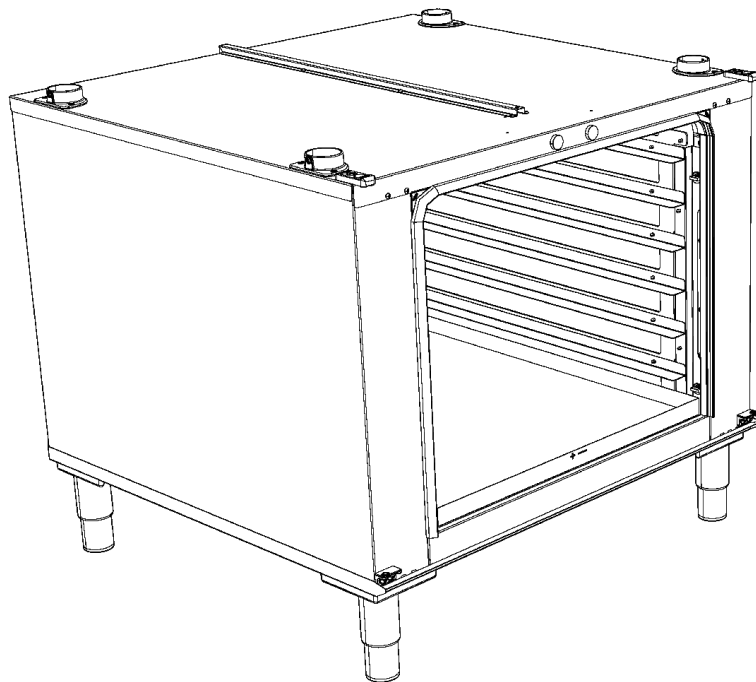

MOD:XL413

Зип Общепит

vsezip.ru

+7(812)987-08-81