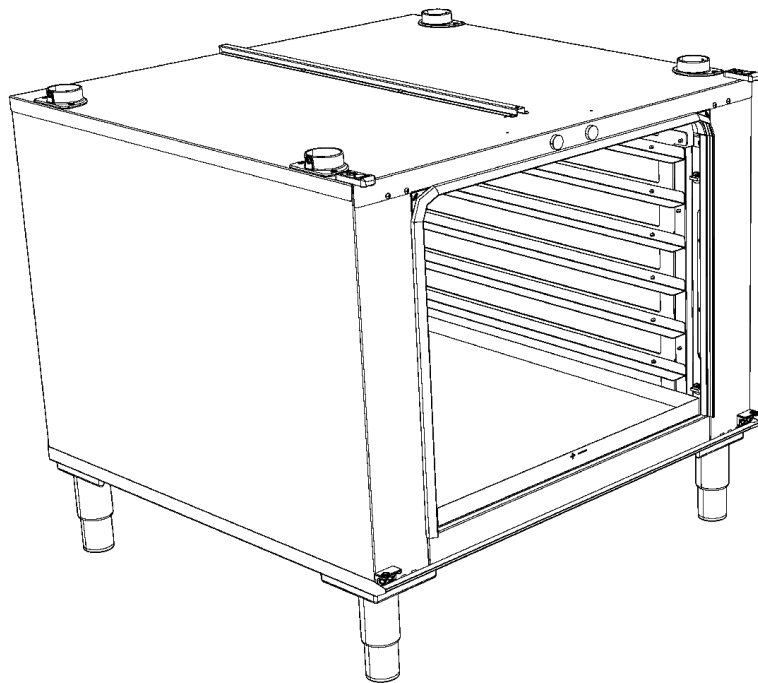

MOD:XL413

Зип Общепит

vsezip.ru

+7(812)987-08-81