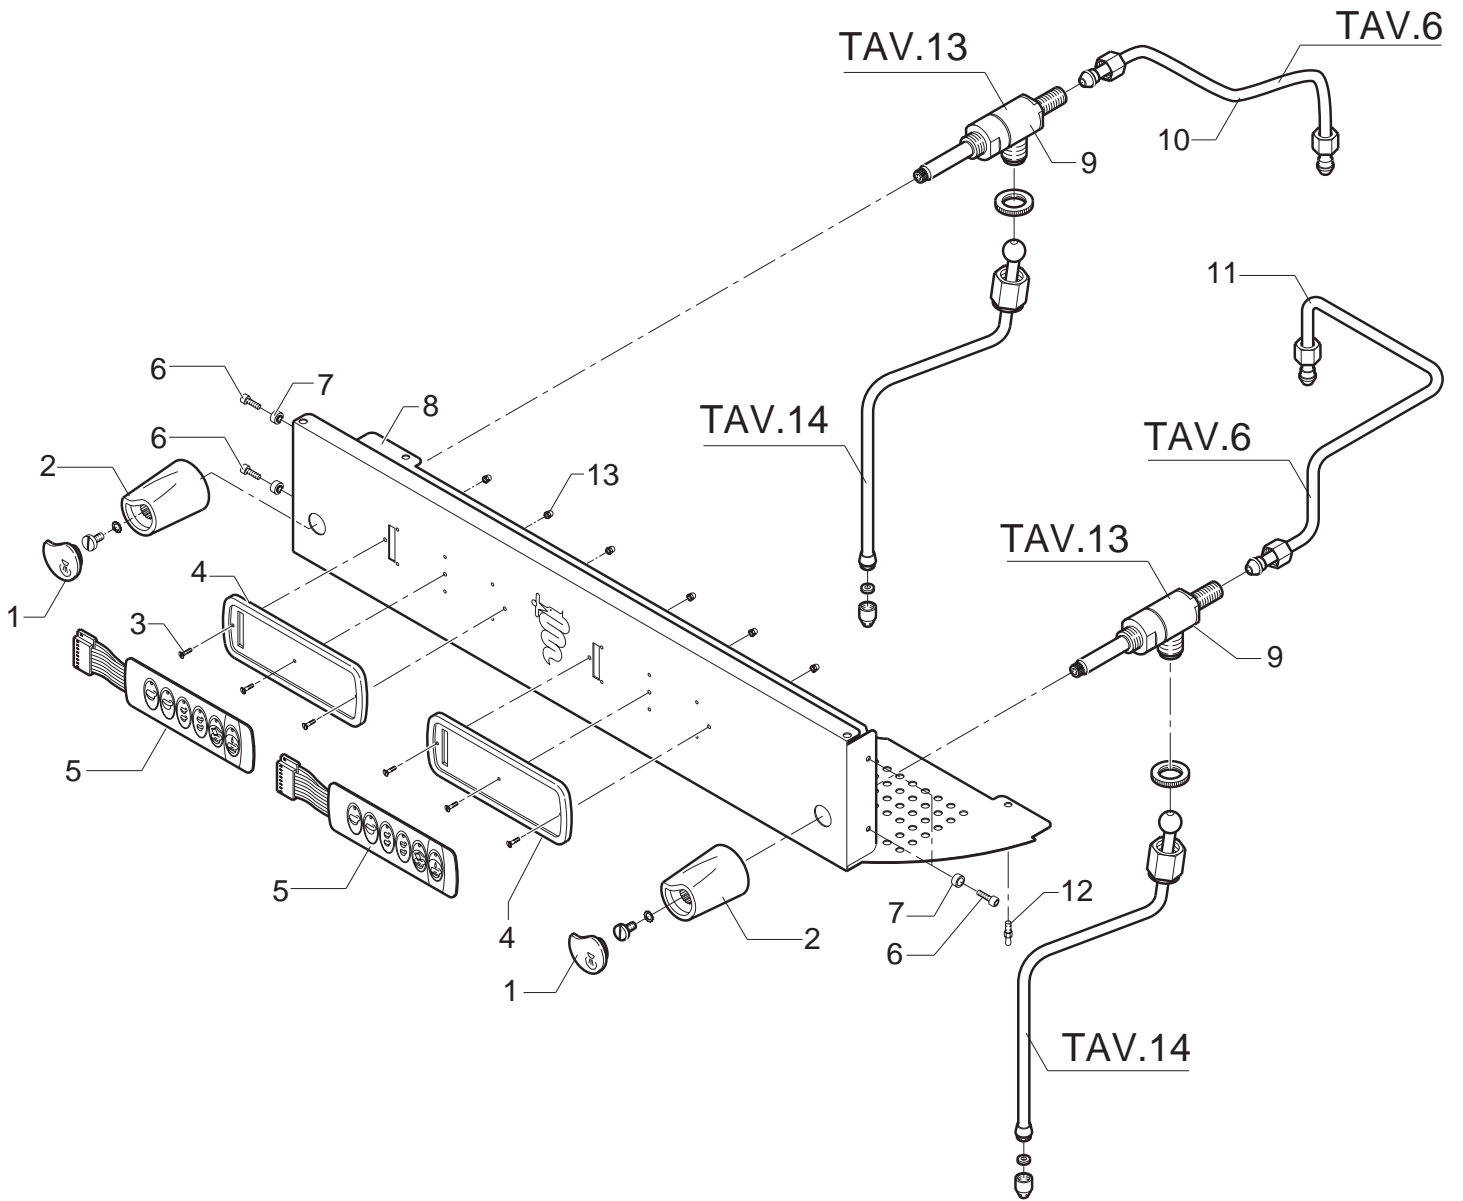

BEZZERA
dal 1901

ЗипОбщепит

vsezip.ru

POS	DESCRIZIONE	CODICE	RIFERIMENTO
01	TAPPO BLU VAPORE.....	5373908	KEY 122B
01	TAPPO GRIGIO VAPORE.....	5373907	KEY 109G
02	MANOPOLA BLU.....	5371805	-
02	MANOPOLA GRIGIA.....	5371804	-
03	VITE TPS M3X10 UNI 7688 DIN 965 A2.....	7817803	F 1301
04	PORTAMEMBRANA DE-TE ABS BLU.....	5372702	KEY 127B
04	PORTAMEMBRANA DE-TE ABS GRIGIO.....	5372701	KEY 114G
05	MEMBRANA DE 5 TASTI 130X40.....	5660502	J 851
05	MEMBRANA DE 6 TASTI 130x40.....	5660501	J 850
06	VITE TCEI M4X12.....	7816002	F 1600
07	BUSSOLA D10X4.2 H7 OT.....	5220802	KEY 052
08	FRONTALE LAVORO DE 1GR PULSANTE ADDIZZ. SERIGRAF. BLU.....	5094382SB	-
08	FRONTALE LAVORO DE 1GR PULSANTE ADDIZZ. SERIGRAF. GRIGIO.....	5094382SG	-
08	FRONTALE LAVORO DE 1GR SERIGRAFATO BLU.....	5094204SB	KEY 044PB
08	FRONTALE LAVORO DE 1GR SERIGRAFATO GRIGIO.....	5094204SG	KEY 044PG
08	FRONTALE LAVORO DE 2GR PULSANTE ADDIZZ. SERIGRAF. BLU.....	5094371SB	-
08	FRONTALE LAVORO DE 2GR PULSANTE ADDIZZ. SERIGRAF. GRIGIO.....	5094371SG	-
08	FRONTALE LAVORO DE 2GR SENZA LOGO SERIGRAF. BLU.....	5094397SB	-
08	FRONTALE LAVORO DE 2GR SENZA LOGO SERIGRAF. GRIGIO.....	5094397SG	-
08	FRONTALE LAVORO DE 2GR SERIGRAFATO BLU.....	5094206SB	KEY 058PB
08	FRONTALE LAVORO DE 2GR SERIGRAFATO GRIGIO.....	5094206SG	KEY 058PG
08	FRONTALE LAVORO DE 3GR SERIGRAFATO BLU.....	5094208SB	KEY 043PB
08	FRONTALE LAVORO DE 3GR SERIGRAFATO GRIGIO.....	5094208SG	KEY 043PG
08	FRONTALE LAVORO DE 4GR SERIGRAFATO BLU.....	5094303SB	-
08	FRONTALE LAVORO DE 4GR SERIGRAFATO GRIGIO.....	5094303SG	-
09	ASSY RUBINETTO VAPORE BLU.....	5974008.01	-
09	ASSY RUBINETTO VAPORE GRIGIO.....	5974007.01	-
10	TUBO RUBINETTO VAPORE SX COMPLETO 1GR.....	5163001LL	-
10	TUBO RUBINETTO VAPORE SX COMPLETO 2GR.....	5163002LL	-
10	TUBO RUBINETTO VAPORE SX COMPLETO 3-4GR.....	5163003LL	06.16.00.738
11	TUBO RUBINETTO VAPORE DX COMPLETO 2-3-4GR.....	5163004LL	06.16.00.731
12	PERNO M4X22.6 AVP NICHELATO.....	5244008NC	KEY 061
13	DADO NORMALE AUTOFRENANTE M3 UNI 7473.....	7802401	SIS 16