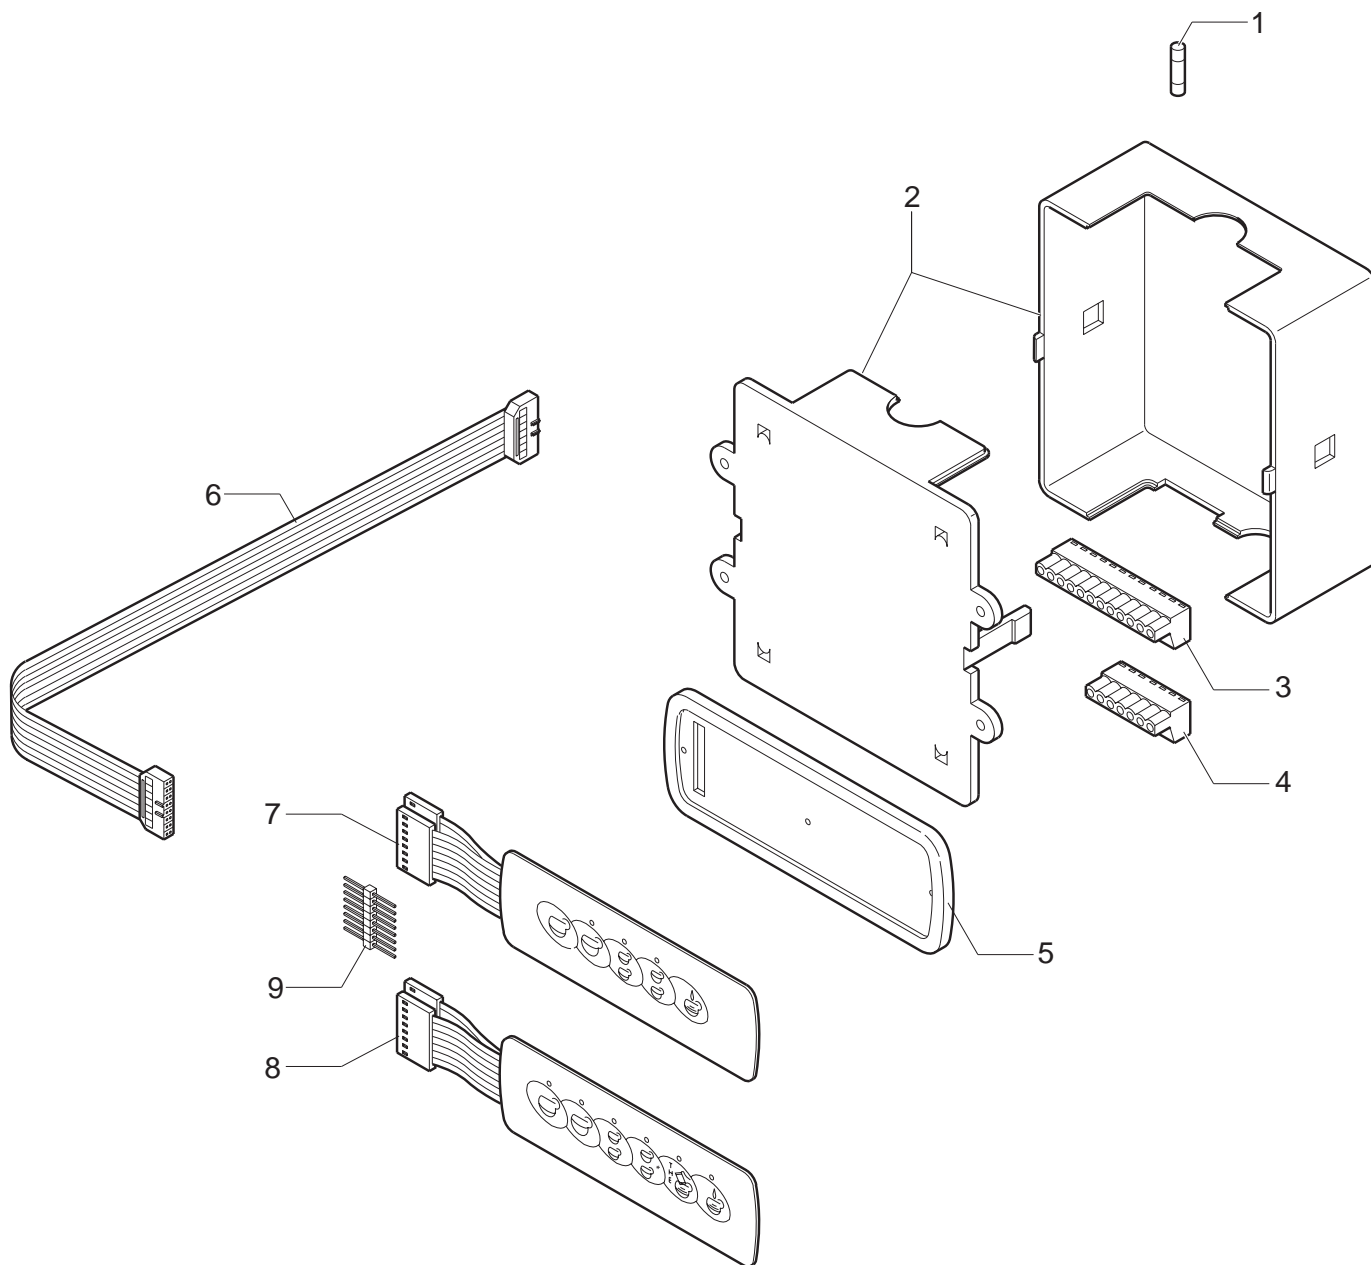

BEZZERA
dal 1901

31119 **Общепит**

vsezip.ru

+7(812)987-08-81

POS	DESCRIZIONE	CODICE	RIFERIMENTO
01	FUSIBILE 3,15A 220/240V	7632702	J 714/220
01	FUSIBILE 6,3A 110/120V	7632701	J 714/110
02	DOSATURA TEMPORIZZATA TE 1GR 110/120V.....	7662519	X/42 2481/110
02	DOSATURA TEMPORIZZATA TE 1GR 110/120V GM.....	7662519GM.....	-
02	DOSATURA TEMPORIZZATA TE 1GR 220/230V.....	7662520	X/42 2481/220
02	DOSATURA TEMPORIZZATA TE 1GR 220/230V GM.....	7662520GM.....	-
02	DOSATURA TEMPORIZZATA TE 1GR 240V	7662521	X/42 2481/240
02	DOSATURA TEMPORIZZATA TE 1GR 240V GM.....	7662521GM.....	-
02	DOSATURA TEMPORIZZATA TE 2GR 110/120V (ANCHE 4GR)	7662522	X/42 2482/110
02	DOSATURA TEMPORIZZATA TE 2GR 110/120V GM (ANCHE 4GR).....	7662522GM.....	-
02	DOSATURA TEMPORIZZATA TE 2GR 220/230V (ANCHE 4GR)	7662523	X/42 2482/220
02	DOSATURA TEMPORIZZATA TE 2GR 220/230V GM (ANCHE 4GR).....	7662523GM.....	-
02	DOSATURA TEMPORIZZATA TE 2GR 240V (ANCHE 4GR)	7662524	X/42 2482/240
02	DOSATURA TEMPORIZZATA TE 2GR 240V GM (ANCHE 4GR).....	7662524GM.....	-
02	DOSATURA TEMPORIZZATA TE 3GR 110/120V.....	7662525	X/42 2483/110
02	DOSATURA TEMPORIZZATA TE 3GR 110/120V GM.....	7662525GM.....	-
02	DOSATURA TEMPORIZZATA TE 3GR 220/230V.....	7662526	X/42 2483/220
02	DOSATURA TEMPORIZZATA TE 3GR 220/230V GM.....	7662526GM.....	-
02	DOSATURA TEMPORIZZATA TE 3GR 240V	7662527	X/42 2483/240
02	DOSATURA TEMPORIZZATA TE 3GR 240V GM.....	7662527GM.....	-
03	CONNETTORE ELETTRICO 12 POLI	7631502	J 716
04	CONNETTORE ELETTRICO 4 POLI.....	7631503	J 715
05	PORTAMEMBRANA DE-TE ABS BLU.....	5372702	KEY 127B
05	PORTAMEMBRANA DE-TE ABS GRIGIO	5372701	KEY 114G
06	CAVO DI COLLEGAMENTO 8 POLI 1°/2° GR. 800MM	7663552	X/41 2474
06	CAVO DI COLLEGAMENTO 8 POLI 3°/4° GR. 1100MM.....	7663553	X/41 2475
07	MEMBRANA TE 5 TASTI 130X40.....	5660504	J 853
08	MEMBRANA TE 6 TASTI 130X40.....	5660503	J 852
09	STRIP-LINE 8 POLI.....	7636601	J 861