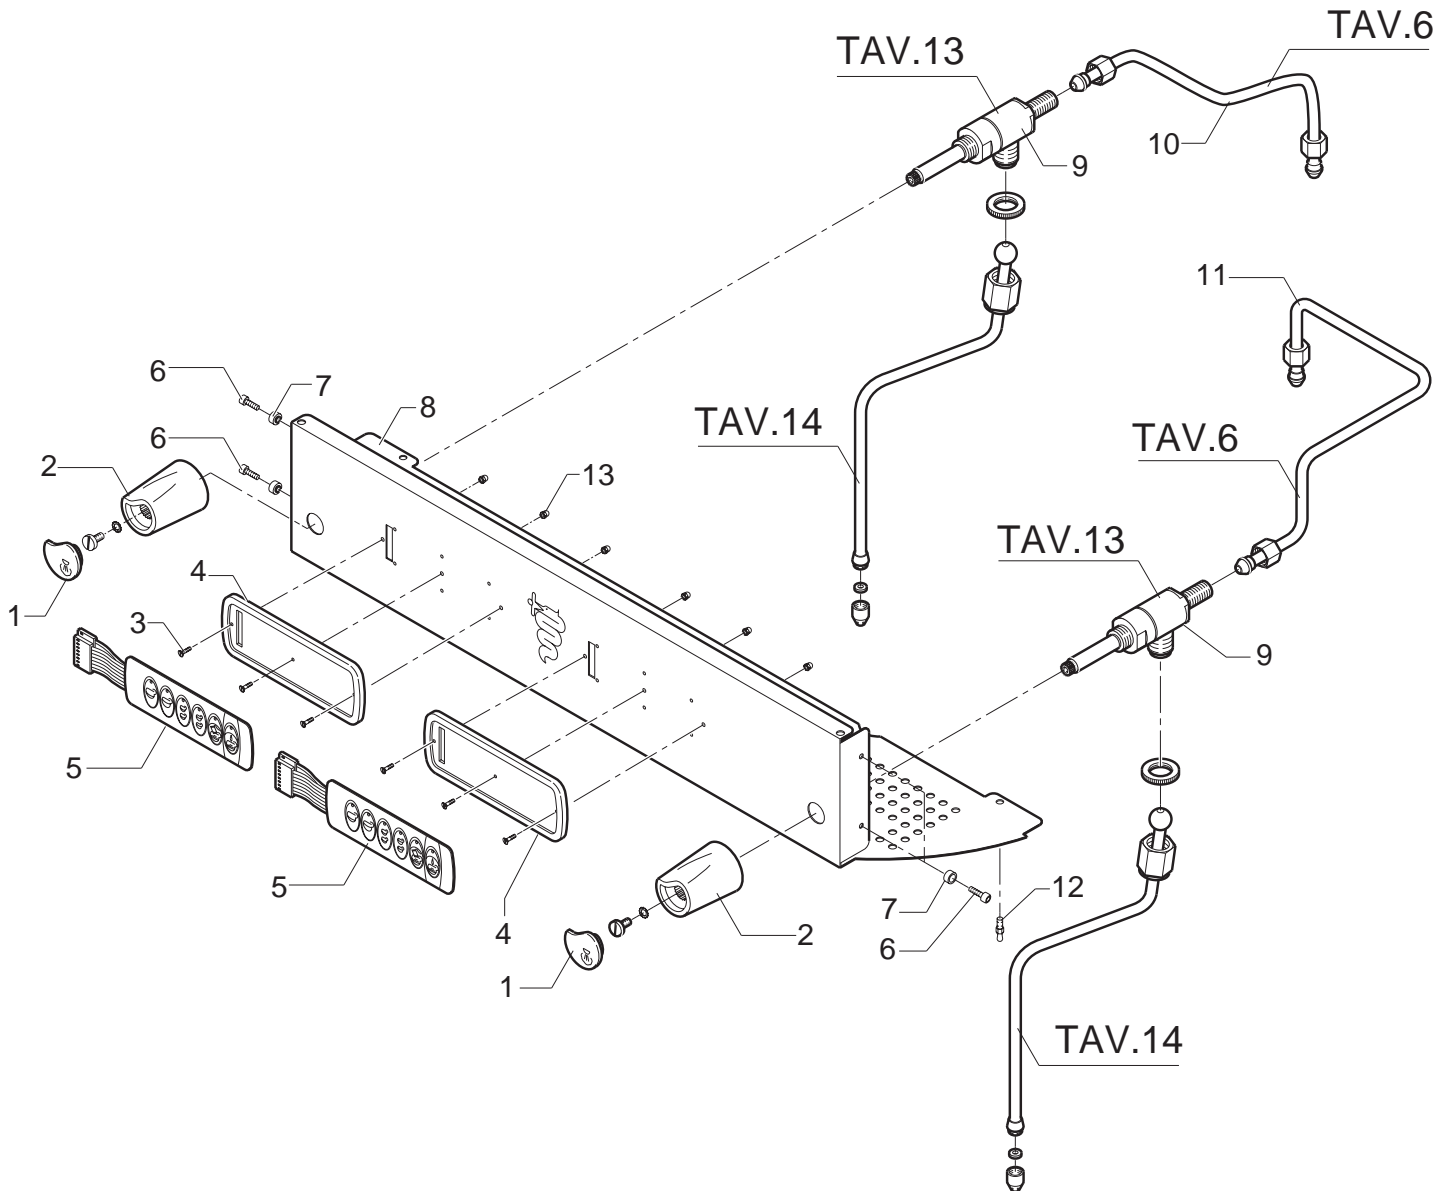

BEZZERA
dal 1901

Зип12Общепит

vsezip.ru

POS	DESCRIZIONE	CODICE	RIFERIMENTO
01	TAPPO BLU VAPORE.....	5373908	KEY 122B
01	TAPPO GRIGIO VAPORE.....	5373907	KEY 109G
02	MANOPOLA BLU.....	5371805	-
02	MANOPOLA GRIGIA.....	5371804	-
03	VITE TPS M3X10 UNI 7688 DIN 965 A2.....	7817803	F 1301
04	PORTAMEMBRANA DE-TE ABS BLU.....	5372702	KEY 127B
04	PORTAMEMBRANA DE-TE ABS GRIGIO.....	5372701	KEY 114G
05	MEMBRANA TE 5 TASTI 130X40.....	5660504	J 853
05	MEMBRANA TE 6 TASTI 130X40.....	5660503	J 852
06	VITE TCEI M4X12.....	7816002	F 1600
07	BUSSOLA D10X4.2 H7 OT.....	5220802	KEY 052
08	FRONTALE LAVORO TE 1GR SERIGRAFATO BLU.....	5094315SB	-
08	FRONTALE LAVORO TE 1GR SERIGRAFATO GRIGIO.....	5094315SG	-
08	FRONTALE LAVORO TE 2GR SERIGRAFATO BLU.....	5094316SB	-
08	FRONTALE LAVORO TE 2GR SERIGRAFATO GRIGIO.....	5094316SG	-
08	FRONTALE LAVORO TE 3GR SERIGRAFATO BLU.....	5094317SB	-
08	FRONTALE LAVORO TE 3GR SERIGRAFATO GRIGIO.....	5094317SG	-
08	FRONTALE LAVORO TE 4GR SERIGRAFATO BLU.....	5094318SB	-
08	FRONTALE LAVORO TE 4GR SERIGRAFATO GRIGIO.....	5094318SG	-
09	ASSY RUBINETTO VAPORE BLU.....	5974008.01	-
09	ASSY RUBINETTO VAPORE GRIGIO.....	5974007.01	-
10	TUBO RUBINETTO VAPORE SX COMPLETO 1GR.....	5163001LL	-
10	TUBO RUBINETTO VAPORE SX COMPLETO 2GR.....	5163002LL	-
10	TUBO RUBINETTO VAPORE SX COMPLETO 3-4GR.....	5163003LL	06.16.00.738
11	TUBO RUBINETTO VAPORE DX COMPLETO 2-3-4GR.....	5163004LL	06.16.00.731
12	PERNO M4X22.6 AVP NICHELATO.....	5244008NC	KEY 061
13	DADO NORMALE AUTOFREMANTE M3 UNI 7473.....	7802401	SIS 16