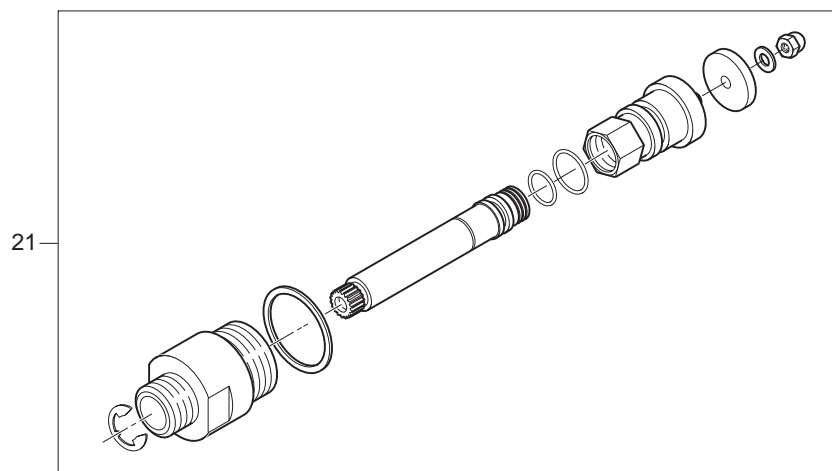

BEZZERA
dal 1901

31113 **Общепит**

vsezip.ru

POS	DESCRIZIONE	CODICE	RIFERIMENTO
01	TAPPO BLU VAPORE.....	5373908	KEY 122B
01	TAPPO GRIGIO VAPORE.....	5373907	KEY 109G
02	VITE TCI M5 X 10 UNI 6107 OT.....	7826202	F 794A
03	RONELLA DENTELLATA D6 DIN 6798A.....	7804002	F 736
04	MANOPOLA BLU.....	5371805	-
04	MANOPOLA GRIGIA.....	5371804	-
06	DADO 3/8" G OT NICHELATO.....	5221804NC	M/5 2424
07	ANELLO ARRESTO RADIALE D7 UNI 7434 A2.....	7810601	M/5 2425
08	PER MACCHINE COSTRUITE FINO AL 02/02/05 VEDERE POS.21		
08	MADREVITE (DAL 03/02/05).....	5223402	-
09	GUARNIZIONE D28 X 1 RAME.....	5495001	M/5 2434
10	PER MACCHINE COSTRUITE FINO AL 02/02/05 VEDERE POS.21		
10	ASTA DI REGOLAZIONE (DAL 03/02/05).....	5220411	-
11	GUARNIZIONE OR 108 VITON (FINO AL 02/02/05).....	7496003	M/5 2428
11	GUARNIZIONE OR 10,82X1,78 VITON (DAL 03/02/05).....	7496075	-
12	GUARNIZIONE OR 115 VITON.....	7496002	M/5 2430
13	PER MACCHINE COSTRUITE FINO AL 02/02/05 VEDERE POS.21		
13	PORTAGUARNIZIONE CON GRANO (DAL 03/02/05).....	5970504.01	-
14	GUARNIZIONE EPT 70SH.....	5493023	M/5 2431EP
15	ROSETTA PIANA D8 X 4 X 0.8 OT.....	7825001	F 1218
16	DADO CIECO M4 OT.....	7822201	D/B 528
17	CORPO RUBINETTO OT.....	5283002	M/5 2433
18	TAPPO BLU ACQUA.....	5373910	KEY 120B
18	TAPPO GRIGIO ACQUA.....	5373909	KEY 107G
19	ASSY RUBINETTO ACQUA BLU.....	5974010.01	-
19	ASSY RUBINETTO ACQUA GRIGIO.....	5974009.01	-
20	ASSY RUBINETTO VAPORE BLU.....	5974008.01	-
20	ASSY RUBINETTO VAPORE GRIGIO.....	5974007.01	-
21	KIT RUBINETTO PER MACCHINE COSTRUITE FINO AL 02/02/05.....	5976522	-

+7(812)987-08-81