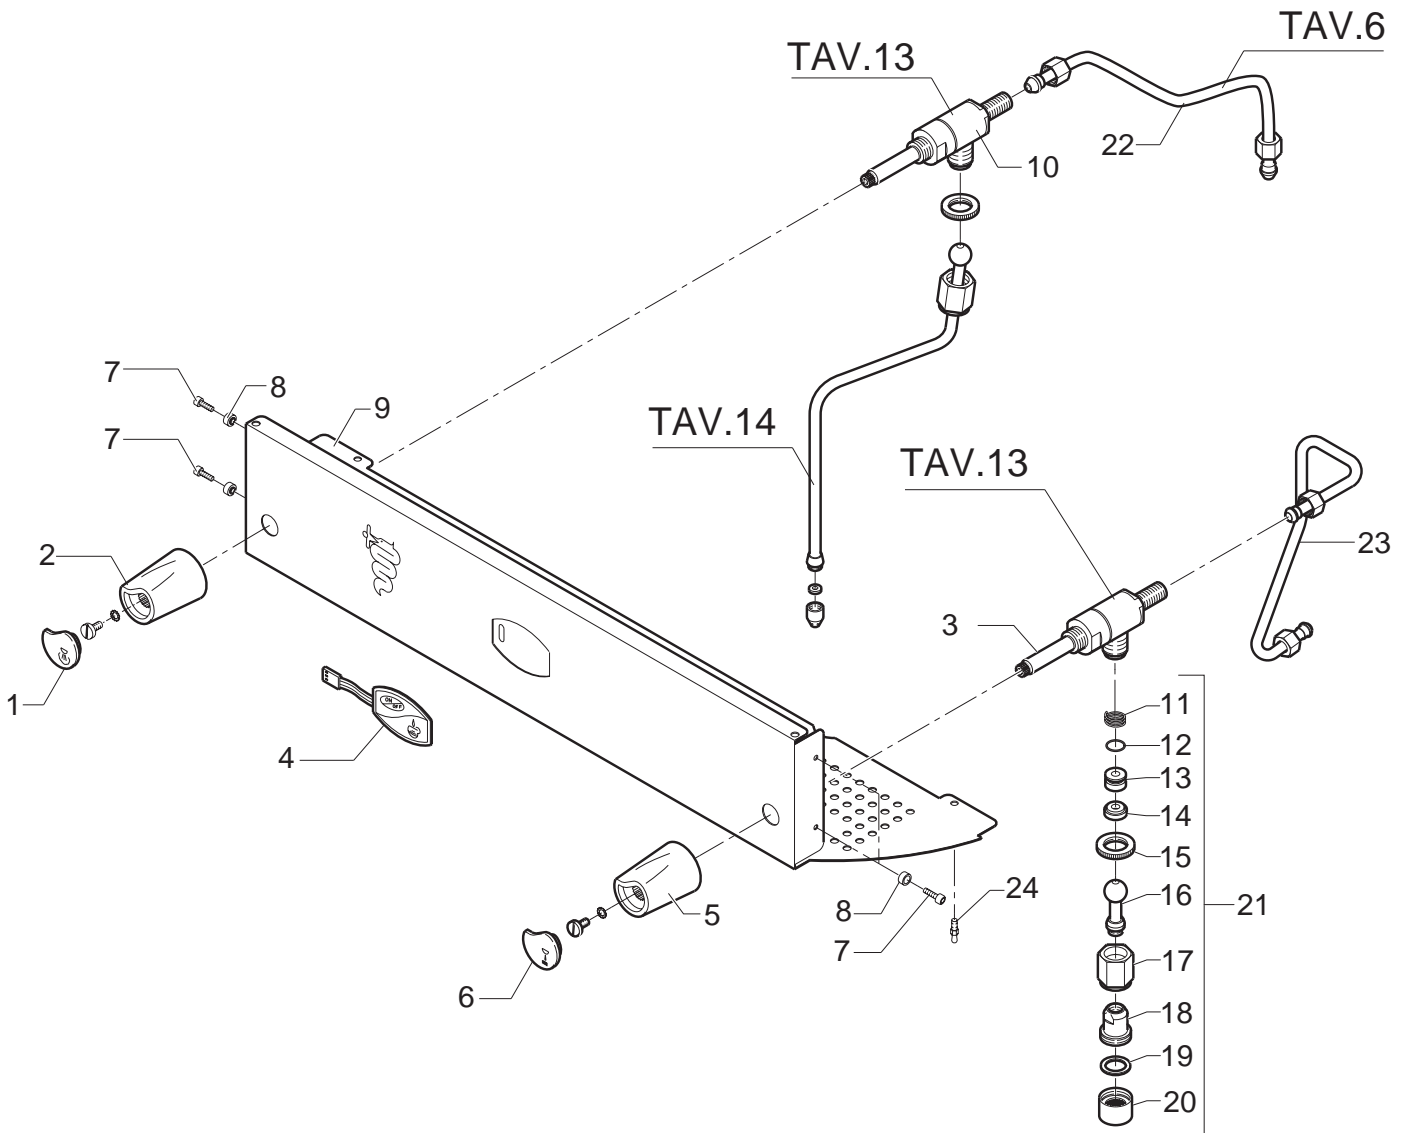

BEZZERA
dal 1901

Зип10Общепит

vsezip.ru

POS	DESCRIZIONE	CODICE	RIFERIMENTO
01	TAPPO BLU VAPORE.....	5373908	KEY 122B
01	TAPPO GRIGIO VAPORE.....	5373907	KEY 109G
02	MANOPOLA BLU.....	5371805	-
02	MANOPOLA GRIGIA.....	5371804	-
03	ASSY RUBINETTO ACQUA BLU.....	5974010.01	-
03	ASSY RUBINETTO ACQUA GRIGIO.....	5974009.01	-
04	MEMBRANA P 60X40.....	5660505	J 854
06	TAPPO BLU ACQUA.....	5373910	KEY 120B
06	TAPPO GRIGIO ACQUA.....	5373909	KEY 107G
07	VITE TCEI M4X12.....	7816002	F 1600
08	BUSSOLA D10X4.2 H7 OT.....	5220802	KEY 052
09	FRONTALE LAVORO P 1GR SERIGRAFATO BLU.....	5094205SB	-
09	FRONTALE LAVORO P 1GR SERIGRAFATO GRIGIO.....	5094205SG	-
10	ASSY RUBINETTO VAPORE BLU.....	5974008.01	-
10	ASSY RUBINETTO VAPORE GRIGIO.....	5974007.01	-
11	MOLLA D14 AISI 302.....	5471504	O/6 2500
12	GUARNIZIONE OR 112 70SH.....	7496076	-
13	PORTAGUARNIZIONE D14.7 X 10.5 OT.....	5224605	O/6 2502
14	GUARNIZIONE D16X6X6 PTFE GRAFITATO.....	5494002	O/6 2503
15	GHIERA ZIGRINATA M18.....	5222801	O/1 1251G
16	SNODO TUBO ACQUA D16X30 OT CROMATO.....	5225605CM	F 1386
17	DADO M18 NICHELATO.....	5221871NC	-
18	RACCORDO DIRITTO M22X1 H25 OT CROMATO.....	5225226CM	F 1257
19	GUARNIZIONE D20,5X15 H1.5 NBR 70SH.....	5493003	-
20	TERMINALE TUBO ACQUA D23.5 H16 OT CROMATO.....	5226601CM	F 1272
21	ASSY TUBO ACQUA COMPLETO CORTO.....	5966510	O/16 2542/A
22	TUBO RUBINETTO VAPORE SX COMPLETO 1GR.....	5163001LL	-
23	TUBO RUBINETTO ACQUA COMPLETO 1GR.....	5163013LL	-
24	PERNO M4X22.6 AVP NICHELATO.....	5244008NC	KEY 061