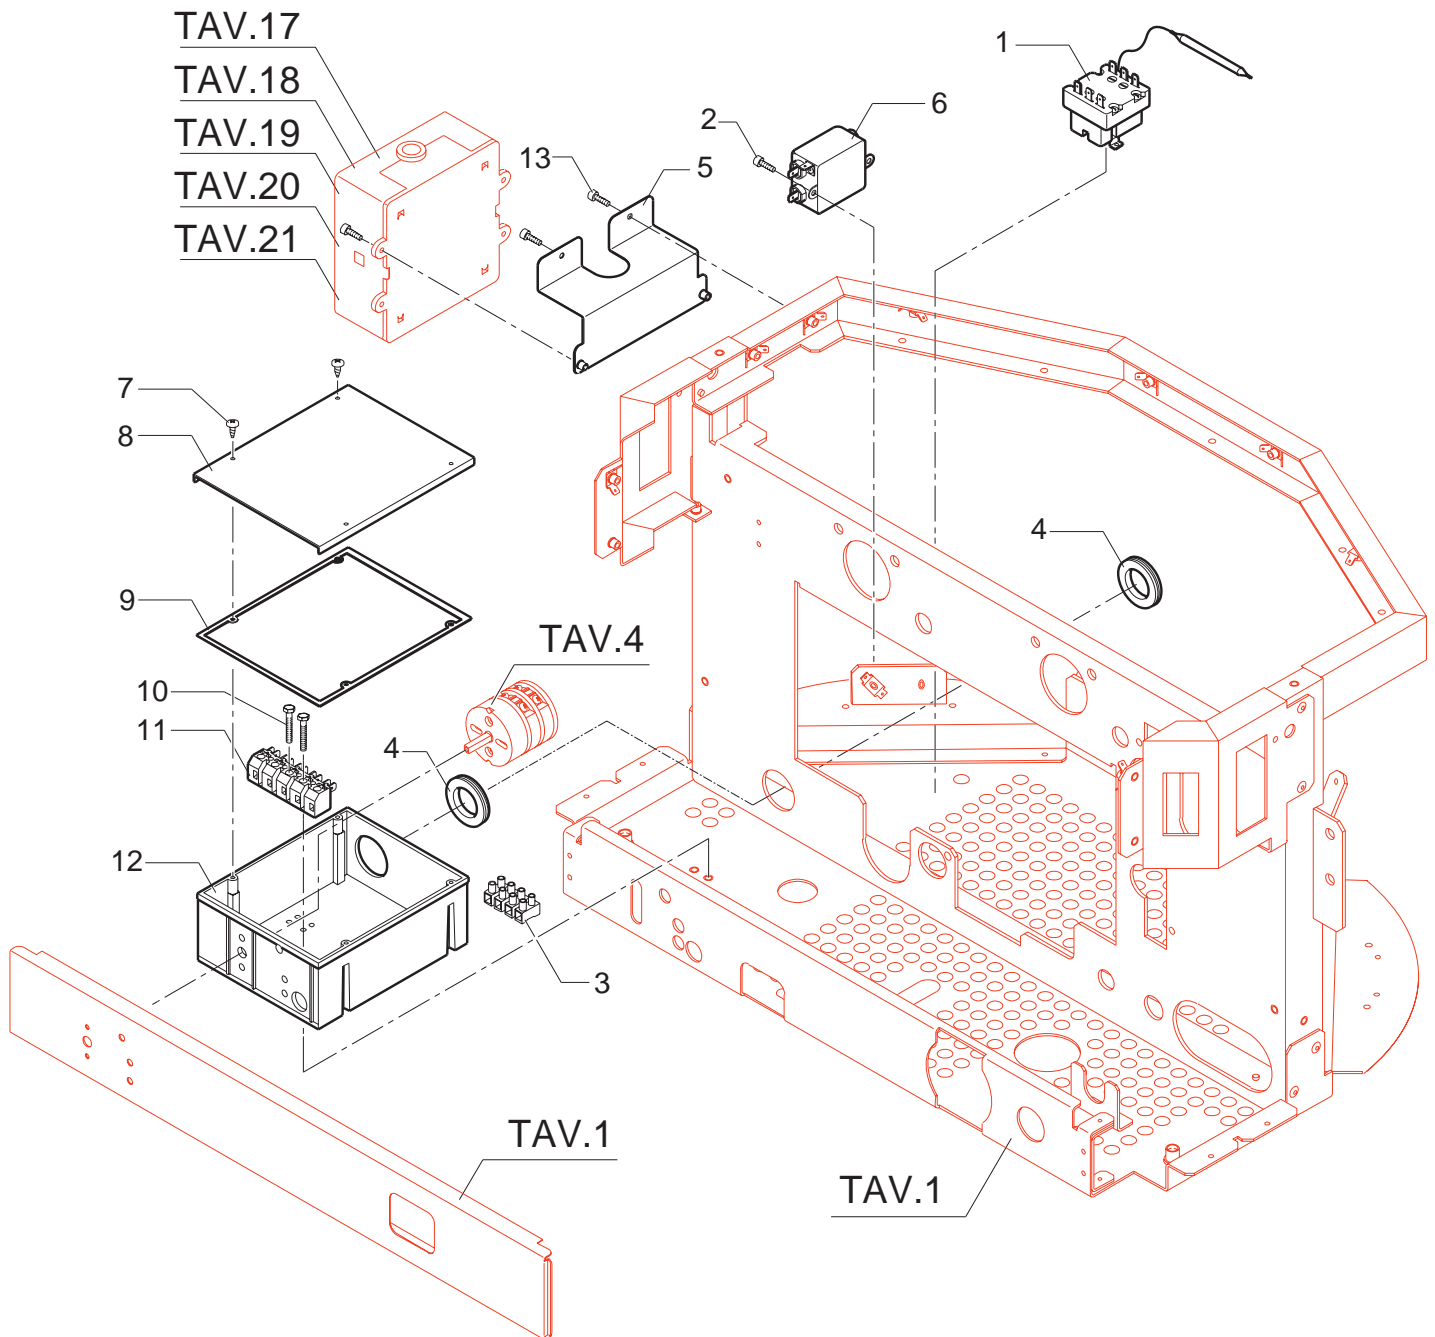

BEZZERA
dal 1901

Этап 02 **Общепит**

vsezip.ru

+7(812)987-08-81

POS	DESCRIZIONE	CODICE	RIFERIMENTO
01	TERMOSTATO A RIARMO MANUALE.....	7434001	U/6 2346
02	VITE TCEI M4 X 10	7816009	F 1572
03	MORSETTO A VITE 4 CONTATTI	7612502	KEY 143
04	PASSACAVO P36 GOMMA.....	7613001	J 221
05	SUPPORTO CENTRALINA COMPLETO	5038402LL	KEY 063P
06	FILTRO ANTIDISTURBO 3A MONOFASE (X MACCH.220/230V FINO AL 05/05/05)	7663001	J 749
07	VITE TCI M3X7 UNI 6107 OT	7826208	F 765
08	COPERCHIO SCATOLA ELETTRICA	5373101	KEY 129
09	GUARNIZIONE 163.4X130X1 GOMMA	5493017	KEY 059
10	VITE TE M4 X 30	7826409	-
11	MORSETTO 5 CONTATTI KL24/5	7612501	J 496
12	SCATOLA ELETTRICA 129X161 ABS	5373301	KEY 128
13	VITE TCEI M4X12	7816002	F 1600