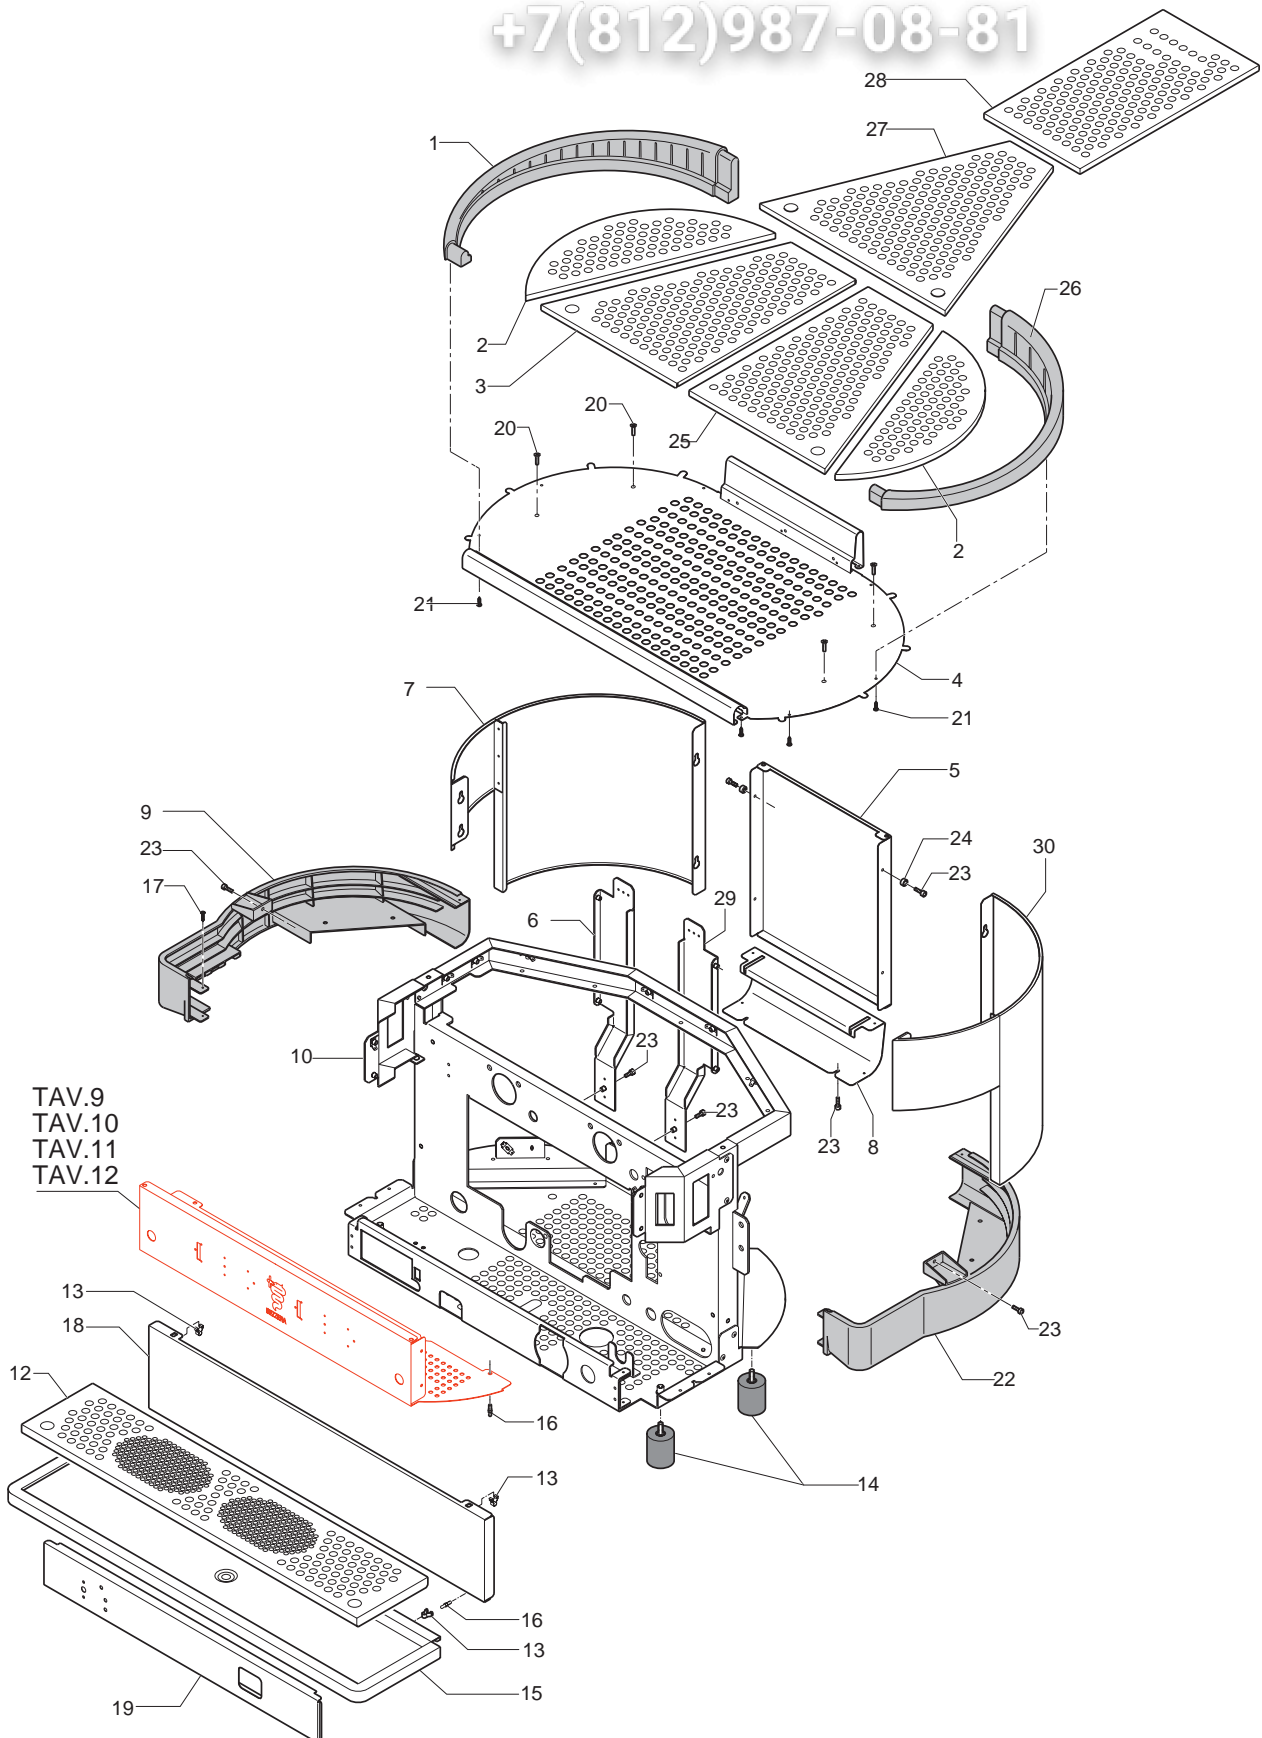

BEZZERA
dal 1901

3111.01 **Общепит**

vsezip.ru

+7(812)987-08-81

POS	DESCRIZIONE	CODICE	RIFERIMENTO
16	PERNO M4X22.6 AVP NICHELATO	524 4008NC.....	KEY 061
17	VITE TB AUTOFILETTANTE D2.9 X 9.5 UNI 6954 A2	7818002	F 1439
18	FRONTALE GRUPPO 1GR	5094201LW.....	KEY 093P
18	FRONTALE GRUPPO 2GR	5094202LW.....	KEY 094P
18	FRONTALE GRUPPO 3GR	5094203LW.....	KEY 095P
18	FRONTALE GRUPPO 4GR	5094302LW.....	-
18	FRONTALE GRUPPO + GAS RG20 2GR.....	5094254LW.....	KEY 094P
18	FRONTALE GRUPPO + GAS RG20 3GR.....	5094255LW.....	KEY 095P
18	FRONTALE GRUPPO + GAS RG20 4GR.....	5094308LW.....	-
19	FRONTALE BASAMENTO 1GR SERIGR. BLU	5094210SB.....	KEY 065PB
19	FRONTALE BASAMENTO 1GR SERIGR. GRIGIO	5094210SG.....	KEY 065PG
19	FRONTALE BASAMENTO 2GR SERIGR. BLU	5094211SB.....	KEY 062PB
19	FRONTALE BASAMENTO 2GR SERIGR. GRIGIO	5094211SG.....	KEY 062PG
19	FRONTALE BASAMENTO 3GR SERIGR. BLU	5094212SB.....	KEY 064PB
19	FRONTALE BASAMENTO 3GR SERIGR. GRIGIO	5094212SG.....	KEY 064PG
19	FRONTALE BASAMENTO 4GR SERIGR. BLU	5094305SB.....	-
19	FRONTALE BASAMENTO 4GR SERIGR. GRIGIO	5094305SG.....	-
19	FRONTALE BASAMENTO + CHIAVE PROGR. 1GR SERIGR. BLU	5094213SB.....	KEY 101PB
19	FRONTALE BASAMENTO + CHIAVE PROGR. 1GR SERIGR. GRIGIO.....	5094213SG.....	KEY 101PG
19	FRONTALE BASAMENTO + CHIAVE PROGR. 2GR SERIGR. BLU	5094214SB.....	KEY 099PB
19	FRONTALE BASAMENTO + CHIAVE PROGR. 2GR SERIGR. GRIGIO.....	5094214SG.....	KEY 099PG
19	FRONTALE BASAMENTO + CHIAVE PROGR. 3GR SERIGR. BLU	5094215SB.....	KEY 100PB
19	FRONTALE BASAMENTO + CHIAVE PROGR. 3GR SERIGR. GRIGIO.....	5094215SG.....	KEY 100PG
19	FRONTALE BASAMENTO + CHIAVE PROGR. 4GR SERIGR. BLU	5094306SB.....	-
19	FRONTALE BASAMENTO + CHIAVE PROGR. 4GR SERIGR. GRIGIO.....	5094306SG.....	-
19	FRONTALE BASAMENTO + GAS RG20 2GR SERIGR. BLU.....	5094217SB.....	KEY 150PB
19	FRONTALE BASAMENTO + GAS RG20 2GR SERIGR. GRIGIO.....	5094217SG.....	KEY 150PG
19	FRONTALE BASAMENTO + GAS RG20 3GR SERIGR. BLU.....	5094218SB.....	KEY 151PB
19	FRONTALE BASAMENTO + GAS RG20 3GR SERIGR. GRIGIO.....	5094218SG.....	KEY 151PG
19	FRONTALE BASAMENTO+GAS RG20 4GR SERIGR. BLU.....	5094307SB.....	-
19	FRONTALE BASAMENTO+GAS RG20 4GR SERIGR. GRIGIO.....	5094307SG.....	-
20	VITE TPS M4x16	7817801	F 1599
21	VITE TC M3X10 PLASTITE	7809801	F 1765
22	ZOCCOLO DX BLU	5375102	KEY 123B
22	ZOCCOLO DX GRIGIO.....	5375101	KEY 110G
23	VITE TCEI M4X12	7816002	F 1600
24	BUSSOLA D10X4.2 H7 OT.....	5220802	KEY 052
25	GRIGLIA SCALDATAZZE CENTRALE DX 2-3-4GR	5074503LW.....	KEY 046PDX
25	GRIGLIA SCALDATAZZE CENTRALE DX 2-3-4GR C/RESISTENZA.....	5074561LW.....	-
26	CORNICE SCALDATAZZE DX BLU	5375106	KEY 125B
26	CORNICE SCALDATAZZE DX GRIGIA.....	5375105	KEY 112G
27	GRIGLIA SCALDATAZZE CENTRALE 1GR.....	5074502LW.....	KEY 084P
27	GRIGLIA SCALDATAZZE CENTRALE 1GR C/RESISTENZA.....	5074560LW.....	-
28	GRIGLIA SCALDATAZZE CENTRALE 3-4GR	5074505LW.....	KEY 096P
28	GRIGLIA SCALDATAZZE CENTRALE DX 3-4GR C/RESISTENZA.....	5074563LW.....	-
29	STAFFA POSTERIORE DX 2-3-4GR.....	5018102LL	-
30	COMPLESSIVO FIANCO DX DORATO	5343001DT	-
30	COMPLESSIVO FIANCO DX INOX SATINATO	5343001	KEY 137P
30	COMPLESSIVO FIANCO DX VERNICIATO ROSSO RAL 3000.....	5343001VT	-

+7(812)987-08-81