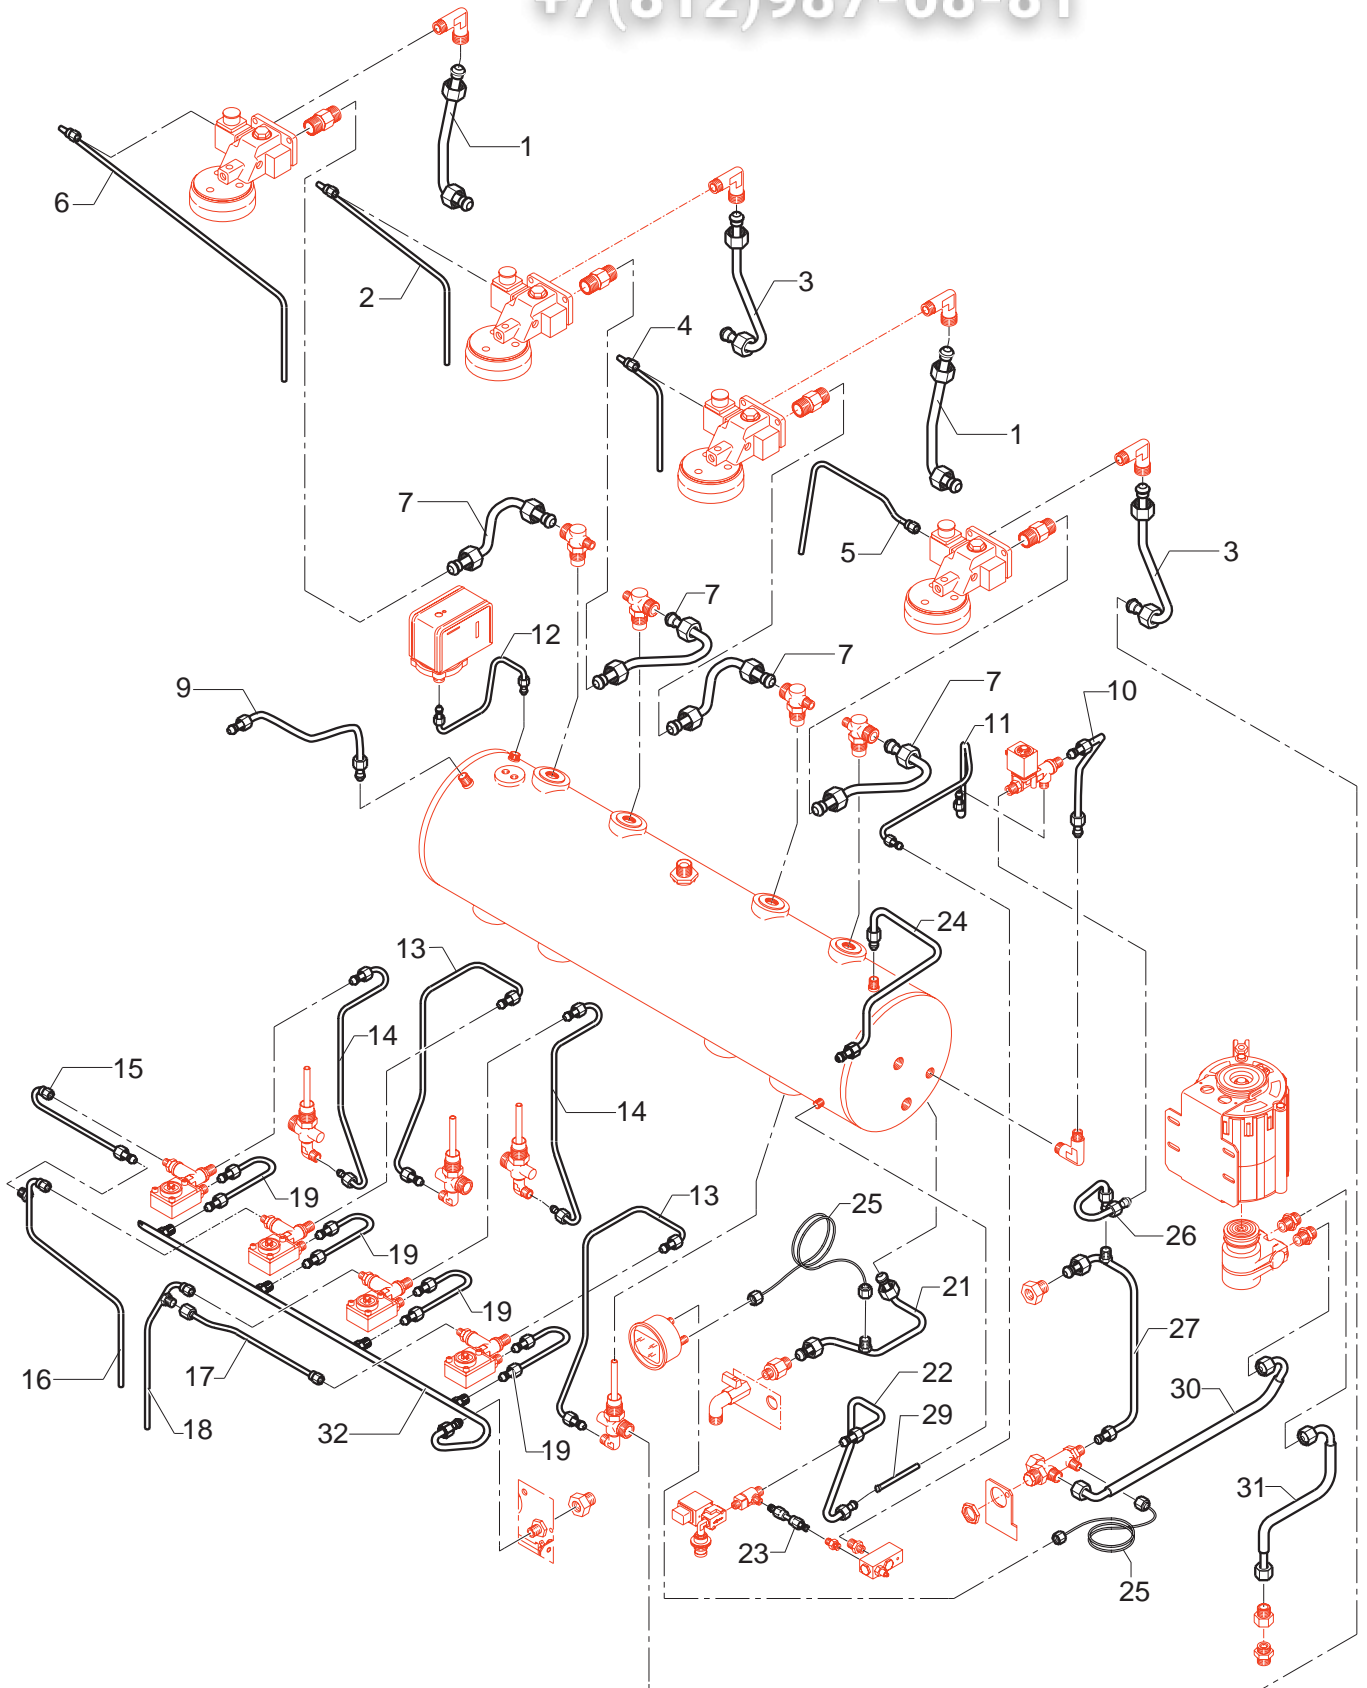

BEZZERA
dal 1901

Сервис 4000
vsezip.ru

vsezip.ru

POS	DESCRIZIONE	CODICE	RIFERIMENTO
01	TUBO SCAMBIATORE INFERIORE 1° GRUPPO (2-3-4 GR).....	5165002LL.....	-
02	TUBO SCARICO ELETTROVALVOLA 1° GR (2GR) -2° GRUPPO (4GR).....	5162030LL.....	-
03	TUBO SCAMBIATORE INFERIORE 2° GRUPPO (2-3-4GR).....	5165003LL.....	-
04	TUBO SCARICO ELETTROVALVOLA 2° GRUPPO (2GR)-3° GRUPPO (4GR).....	5162031LL.....	-
05	TUBO SCARICO ELETTROVALVOLA 4° GRUPPO.....	5162147LL.....	06.16.00.822
06	TUBO SCARICO ELETTROVALVOLA 1° GRUPPO (4GR).....	5162148LL.....	06.16.00.820
07	TUBO SCAMBIATORE SUPERIORE 1° GRUPPO (2-3-4GR).....	5165009LL.....	-
09	TUBO RUBINETTO VAPORE SX COMPLETO 3-4GR.....	5163003LL.....	06.16.00.738
10	TUBO VALVOLA RITEGNO COMPLETO.....	5163007LL.....	-
11	TUBO VALVOLA RITEGNO MISCELATORE.....	5162009LL.....	-
12	TUBO COMPLETO PRESSOSTATO.....	5162001LL.....	06.16.00.718
13	TUBO COMPL. SCAMBIAT.-VALV. DI SURPRESSIONE 2°GR (2-3-4GR).....	5162004LL.....	-
14	TUBO COMPL. SCAMBIAT.-VALV. DI SURPRESSIONE 1°GR (2-3-4GR).....	5162003LL.....	-
15	TUBO SCARICO VALVOLA DI SURPRESSIONE 1° GRUPPO (4GR).....	5162143LL.....	06.16.00.821
16	TUBO SCARICO VALVOLA DI SURPRESSIONE 2° GRUPPO (4GR).....	5162144LL.....	06.16.00.818
17	TUBO SCARICO VALVOLA DI SURPRESSIONE 4° GRUPPO.....	5162145LL.....	06.16.00.817
18	TUBO SCARICO VALVOLA DI SURPRESSIONE 3° GRUPPO (4GR).....	5162146LL.....	06.16.00.819
19	TUBO COMPL. COLLETTORE CONTAT. VOLUMETRICO (1-2-3-4GR).....	5162006LL.....	-
21	TUBO SCARICO CALDAIA COMPLETO.....	5164001LL.....	-
22	TUBO ACQUA CALDA COMPLETO.....	5163009LL.....	-
23	TUBO MISCELATORE 2-3-4GR.....	5162008LL.....	-
24	TUBO RUBINETTO VAPORE DX COMPLETO 2-3-4GR.....	5163004LL.....	06.16.00.731
25	CAPILLARE MANOMETRO.....	7400901.....	-
26	TUBO CARICO ACQUA COMPLETO.....	5163006LL.....	-
27	TUBO CARICO COLLETTORE COMPLETO.....	5163008LL.....	-
29	TUBO PESCANTE ACQUA D6x1 L=80.....	5192307LL.....	-
30	FLEX INOX 3/8"FC 90°X120° 355MM.....	7200508.....	F 1748
31	TUBO FLESSIBILE L=350 (FINO AL 14/05/05).....	7200505.....	F 1170
31	FLEX 3/8" CON CURVA L=1500 AISI 304 (DAL 15/05/05).....	7200504.....	F 1489
32	TUBO COLLETTORE 4GR.....	5163106LL.....	06.16.00.816