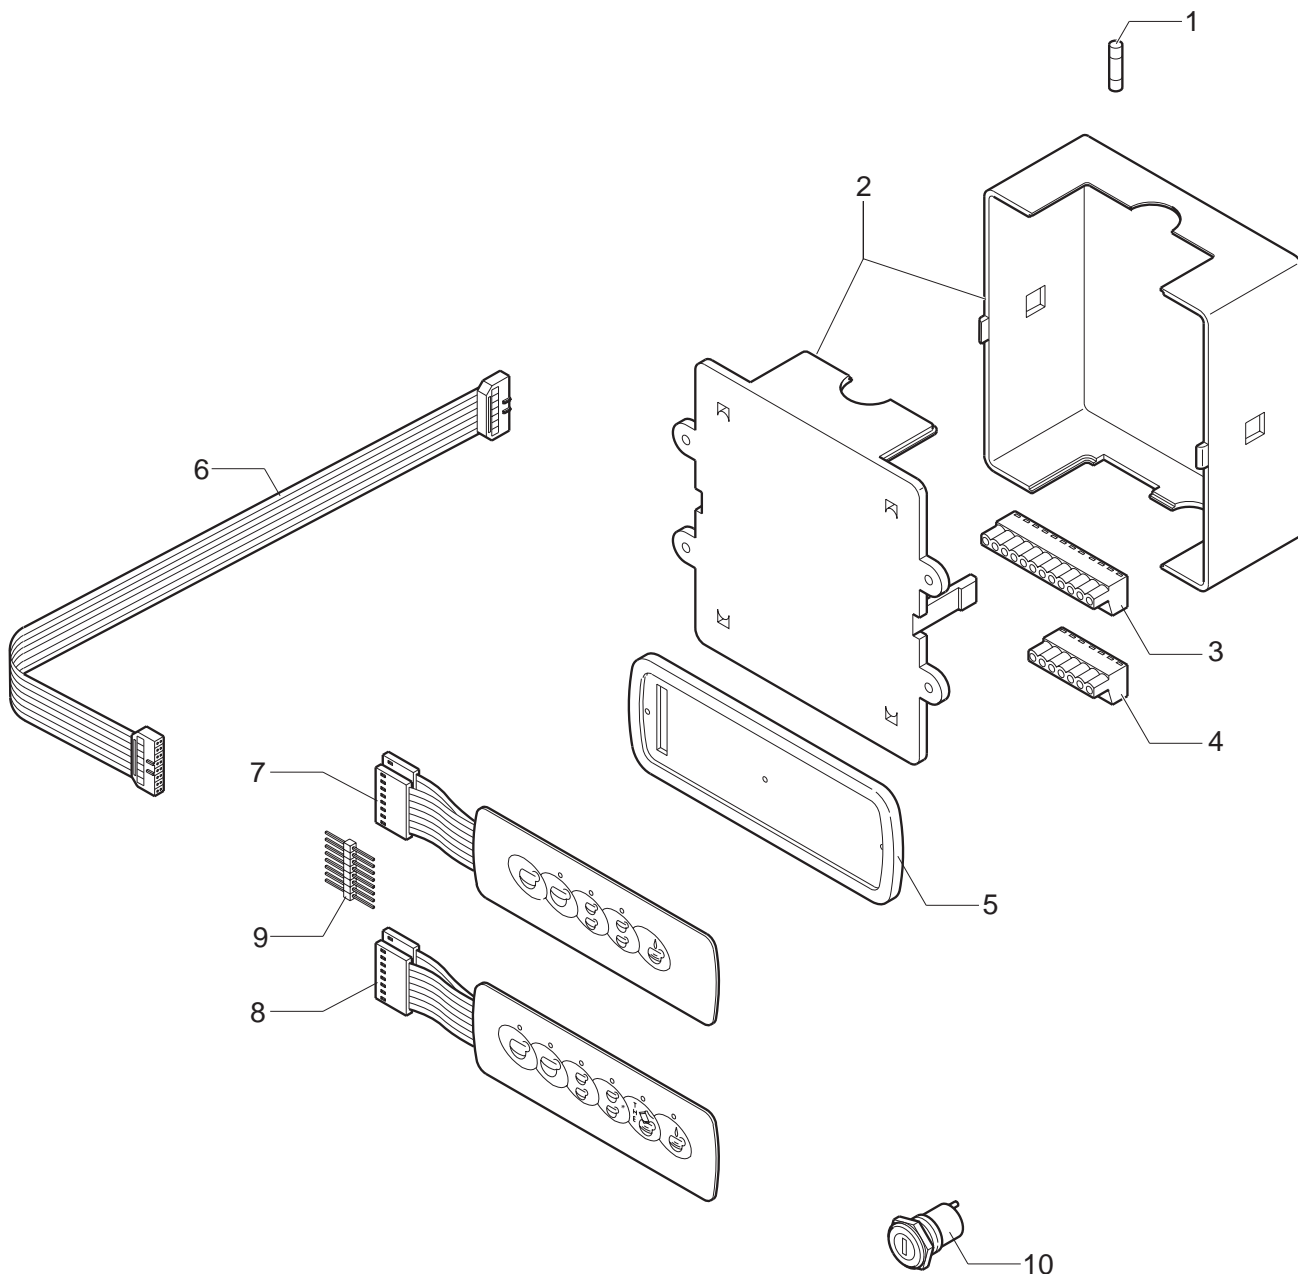

BEZZERA
dal 1901

31120 **Общепит**

vsezip.ru

+7(812)987-08-81

POS	DESCRIZIONE	CODICE	RIFERIMENTO
01	FUSIBILE 3,15A 220/240V	7632702	J 714/220
01	FUSIBILE 6,3A 110/120V	7632701	J 714/110
02	DOSATURA TEMPORIZZATA TE 1GR + CHIAVE DI PROGR. 110/120V	7662528	X/45 2511/110
02	DOSATURA TEMPORIZZATA TE 1GR + CHIAVE DI PROGR. 110/120V GM	7662528GM	-
02	DOSATURA TEMPORIZZATA TE 1GR + CHIAVE DI PROGR. 220/230V	7662529	X/45 2511/220
02	DOSATURA TEMPORIZZATA TE 1GR + CHIAVE DI PROGR. 220/230V GM	7662529GM	-
02	DOSATURA TEMPORIZZATA TE 1GR + CHIAVE DI PROGR. 240V	7662530	X/45 2511/240
02	DOSATURA TEMPORIZZATA TE 1GR + CHIAVE DI PROGR. 240V GM	7662530GM	-
02	DOSATURA TEMP. TE 2GR+CHIAVE DI PROGR.220/230V (ANCHE 4GR).....	7662532	X/45 2512/220
02	DOSATURA TEMP. TE 2GR+CHIAVE DI PROGR.220/230V GM (ANCHE 4GR).....	7662532GM	-
02	DOSATURA TEMPORIZZATA TE 2GR+CHIAVE DI PROGR. 240V (ANCHE 4GR)	7662533	X/45 2512/240
02	DOSATURA TEMPORIZZATA TE 2GR+CHIAVE DI PROGR. 240V GM (ANCHE 4GR).....	7662533GM	-
02	DOSATURA TEMPORIZZATA TE 3GR + CHIAVE DI PROGR. 110/120V	7662534	X/45 2513/110
02	DOSATURA TEMPORIZZATA TE 3GR + CHIAVE DI PROGR. 110/120V GM	7662534GM	-
02	DOSATURA TEMPORIZZATA TE 3GR + CHIAVE DI PROGR. 220/230V	7662535	X/45 2513/220
02	DOSATURA TEMPORIZZATA TE 3GR + CHIAVE DI PROGR. 220/230V GM	7662535GM	-
02	DOSATURA TEMPORIZZATA TE 3GR + CHIAVE DI PROGR. 240V	7662536	X/45 2513/230
02	DOSATURA TEMPORIZZATA TE 3GR + CHIAVE DI PROGR. 240V GM	7662536GM	-
02	DOSATURA TEMP. TE 2GR+CHIAVE DI PROGR.110/120V(ANCHE 4GR).....	7662531	X/45 2512/110
02	DOSATURA TEMP. TE 2GR+CHIAVE DI PROGR.110/120V GM (ANCHE 4GR).....	7662531GM1	-
03	CONNETTORE ELETTRICO 12 POLI	7631502	J 716
04	CONNETTORE ELETTRICO 4 POLI.....	7631503	J 715
05	PORTAMEMBRANA DE-TE ABS BLU	5372702	KEY 127B
05	PORTAMEMBRANA DE-TE ABS GRIGIO	5372701	KEY 114G
06	CAVO DI COLLEGAMENTO 8 POLI 1°/2° GR. 800MM	7663552	X/41 2474
06	CAVO DI COLLEGAMENTO 8 POLI 3°/4° GR. 1100MM.....	7663553	X/41 2475
07	MEMBRANA TE 5 TASTI 130X40.....	5660504	J 853
08	MEMBRANA TE 6 TASTI 130X40.....	5660503	J 852
09	STRIP-LINE 8 POLI.....	7636601	J 861
10	CHIAVE DI PROGRAMMAZIONE UNIVERSALE	7661503	J 711U