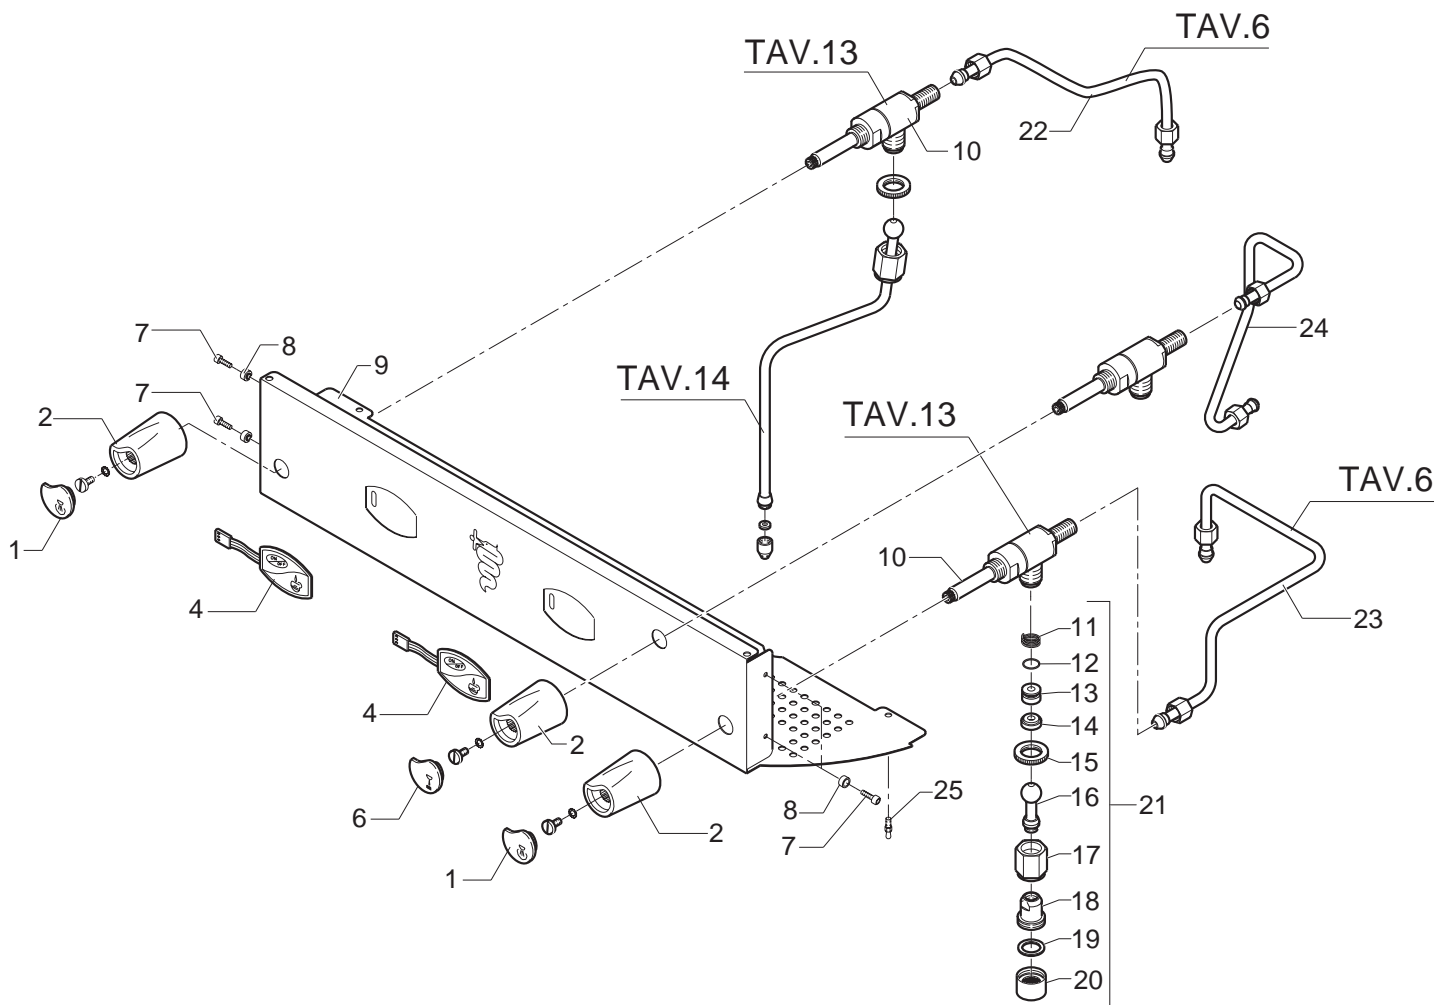

vsezip.ru

+7(812)987-08-81

BEZZERA
dal 1901

Этап 10 **Общепит**

vsezip.ru

POS	DESCRIZIONE	CODICE	RIFERIMENTO
01	TAPPO BLU VAPORE.....	5373908	KEY 122B
01	TAPPO GRIGIO VAPORE.....	5373907	KEY 109G
02	MANOPOLA BLU.....	5371805	-
02	MANOPOLA GRIGIA.....	5371804	-
03	ASSY RUBINETTO ACQUA BLU.....	5974010.01	-
03	ASSY RUBINETTO ACQUA GRIGIO.....	5974009.01	-
04	MEMBRANA P 60X40.....	5660505	J 854
06	TAPPO BLU ACQUA.....	5373910	KEY 120B
06	TAPPO GRIGIO ACQUA.....	5373909	KEY 107G
07	VITE TCEI M4X12.....	7816002	F 1600
08	BUSSOLA D10X4.2 H7 OT.....	5220802	KEY 052
09	FRONTALE LAVORO P 2GR SERIGRAFATO BLU.....	5094207SB	-
09	FRONTALE LAVORO P 2GR SERIGRAFATO GRIGIO.....	5094207SG	-
09	FRONTALE LAVORO P 3GR SERIGRAFATO BLU.....	5094209SB	-
09	FRONTALE LAVORO P 3GR SERIGRAFATO GRIGIO.....	5094209SG	-
09	FRONTALE LAVORO P 4GR SERIGRAFATO BLU.....	5094304SB	-
09	FRONTALE LAVORO P 4GR SERIGRAFATO GRIGIO.....	5094304SG	-
10	ASSY RUBINETTO VAPORE BLU.....	5974008.01	-
10	ASSY RUBINETTO VAPORE GRIGIO.....	5974007.01	-
11	MOLLA D14 AISI 302.....	5471504	O/6 2500
12	GUARNIZIONE OR 112 EPDM 70SH.....	7496076	-
13	PORTAGUARNIZIONE D14.7 X 10.5 OT.....	5224605	O/6 2502
14	GUARNIZIONE D16X6X6 PTFE GRAFITATO.....	5494002	O/6 2503
15	GHIERA ZIGRINATA M18.....	5222801	O/1 1251G
16	TUBO ACQUA L=44MM CROMATO.....	5225603CM	O/9 2521/A
17	DADO M18 NICHELATO.....	5221871NC	-
18	RACCORDO DIRITTO M22X1 H25 OT CROMATO.....	5225226CM	F 1257
19	GUARNIZIONE D20,5X15 H1.5 NBR 70SH.....	5493003	-
20	TERMINALE TUBO ACQUA D23.5 H16 OT CROMATO.....	5226601CM	F 1272
21	ASSY TUBO ACQUA COMPLETO.....	5966501	O/16 2541/A
22	TUBO RUBINETTO VAPORE SX COMPLETO 2GR.....	5163002LL	-
22	TUBO RUBINETTO VAPORE SX COMPLETO 3-4GR.....	5163003LL	06.16.00.738
23	TUBO RUBINETTO VAPORE DX COMPLETO 2-3-4GR.....	5163004LL	06.16.00.731
24	TUBO RUBINETTO ACQUA COMPLETO 2-3GR.....	5163005LL	-
25	PERNO M4X22.6 AVP NICHELATO.....	5244008NC	KEY 061