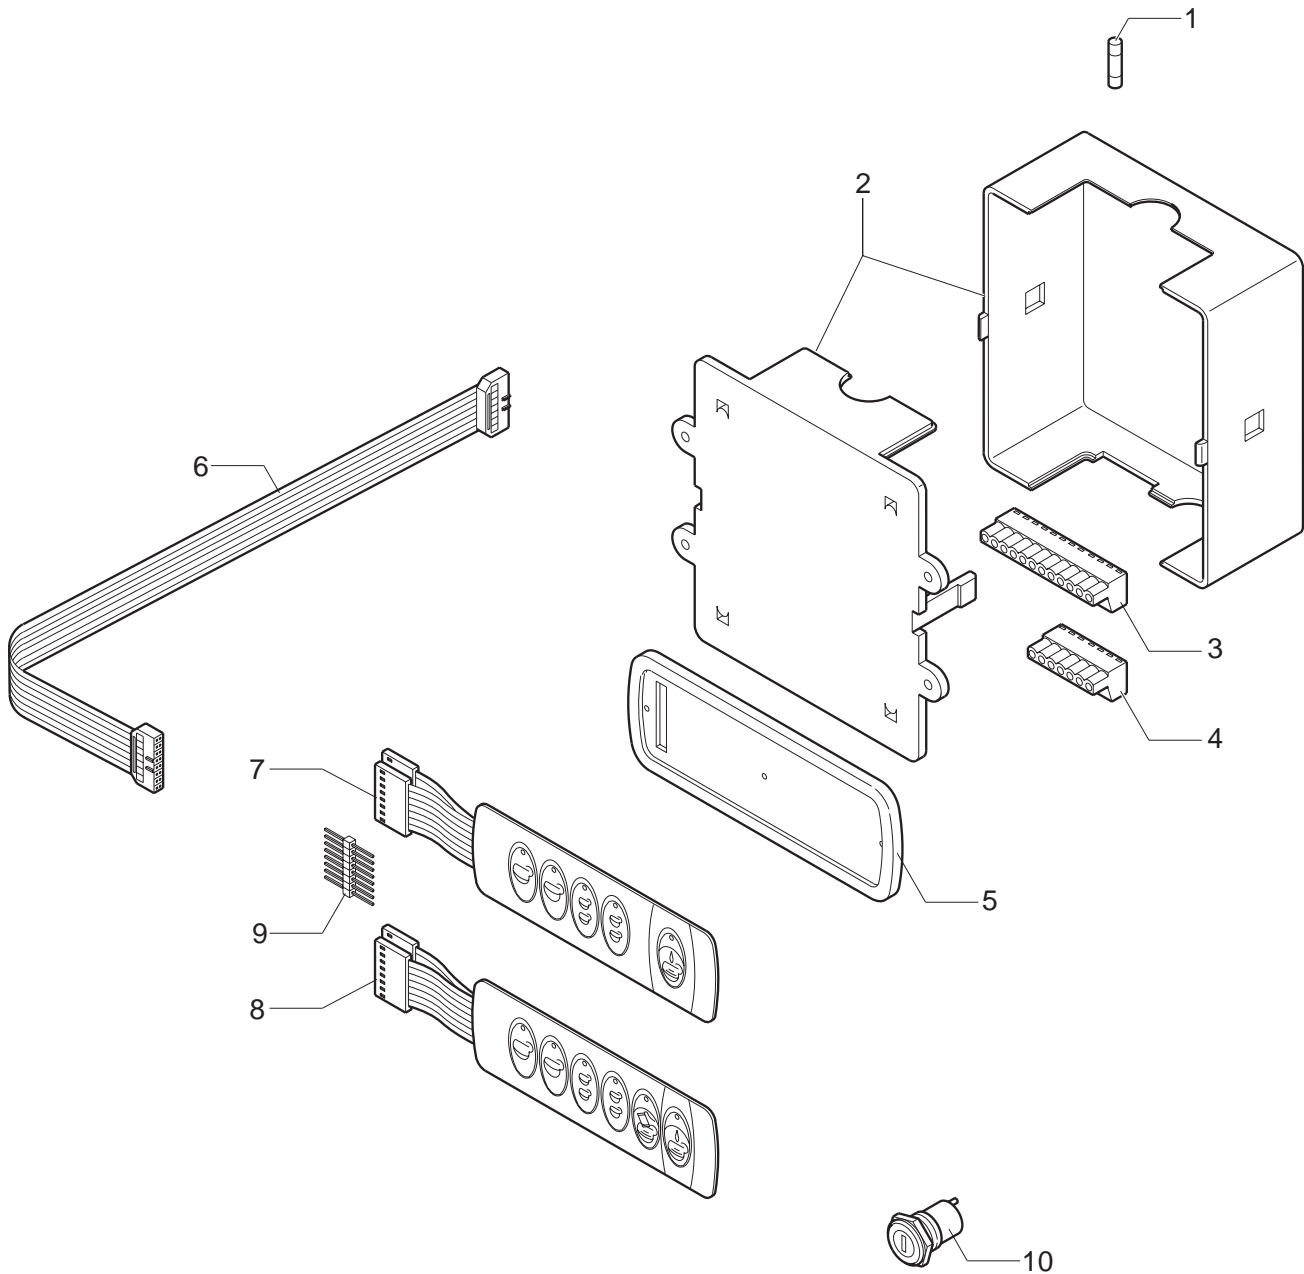

BEZZERA
dal 1901

31113 **Общепит**

vsezip.ru

+7(812)987-08-81

POS	DESCRIZIONE	CODICE	RIFERIMENTO
01	FUSIBILE 3,15A 220/240V	7632702	J 714/220
01	FUSIBILE 6,3A 110/120V	7632701	J 714/110
02	DOSATURA ELETTR. DE 2GR+CHIAVE DI PROGR. 240V (ANCHE 4GR).....	7662515	X/44 2502/240
02	DOSATURA ELETTR. DE 2GR+CHIAVE DI PROGR. 240V (ANCHE 4GR) GM.....	7662515GM.....	-
02	DOSATURA ELETTR. DE 2GR+CHIAVE DI PROGR. 110/120V (ANCHE 4GR).....	7662513	X/44 2502/110
02	DOSATURA ELETTR. DE 2GR+CHIAVE DI PROGR. 110/120V (ANCHE 4GR) GM.....	7662513GM.....	-
02	DOSATURA ELETTRONICA DE 1GR + CHIAVE DI PROGR. 110/120V	7662510	X/44 2501/110
02	DOSATURA ELETTRONICA DE 1GR + CHIAVE DI PROGR. 110/120V GM	7662510GM.....	-
02	DOSATURA ELETTRONICA DE 1GR + CHIAVE DI PROGR. 220/230V	7662511	X/44 2501/220
02	DOSATURA ELETTRONICA DE 1GR + CHIAVE DI PROGR. 220/230V GM	7662511GM.....	-
02	DOSATURA ELETTRONICA DE 1GR + CHIAVE DI PROGR. 240V.....	7662512	X/44 2501/240
02	DOSATURA ELETTRONICA DE 1GR + CHIAVE DI PROGR. 240V GM.....	7662512GM.....	-
02	DOSATURA ELETTR. DE 2GR+CHIAVE DI PROGR.220/230V(ANCHE 4GR).....	7662514	X/44 2502/220
02	DOSATURA ELETTR. DE 2GR+CHIAVE DI PROGR.220/230V(ANCHE 4GR) GM.....	7662514GM.....	-
02	DOSATURA ELETTRONICA DE 3GR + CHIAVE DI PROGR. 110/120V	7662516	X/44 2503/110
02	DOSATURA ELETTRONICA DE 3GR + CHIAVE DI PROGR. 110/120V GM	7662516GM.....	-
02	DOSATURA ELETTRONICA DE 3GR + CHIAVE DI PROGR. 220/230V	7662517	X/44 2503/220
02	DOSATURA ELETTRONICA DE 3GR + CHIAVE DI PROGR. 220/230V GM	7662517GM.....	-
02	DOSATURA ELETTRONICA DE 3GR + CHIAVE DI PROGR. 240V.....	7662518	X/44 2503/240
02	DOSATURA ELETTRONICA DE 3GR + CHIAVE DI PROGR. 240V GM.....	7662518GM.....	-
03	CONNETTORE ELETTRICO 12 POLI	7631502	J 716
04	CONNETTORE ELETTRICO 7 POLI.....	7631501	J 866
05	PORTAMEMBRANA DE-TE ABS BLU.....	5372702	KEY 127B
05	PORTAMEMBRANA DE-TE ABS GRIGIO	5372701	KEY 114G
06	CAVO DI COLLEGAMENTO 8 POLI 1°/2° GR. 800MM	7663552	X/41 2474
06	CAVO DI COLLEGAMENTO 8 POLI 3°/4° GR. 1100MM.....	7663553	X/41 2475
07	MEMBRANA DE 5 TASTI 130X40	5660502	J 851
08	MEMBRANA DE 6 TASTI 130x40.....	5660501	J 850
09	STRIP-LINE 8 POLI.....	7636601	J 861
10	CHIAVE DI PROGRAMMAZIONE UNIVERSALE	7661503	J 711U