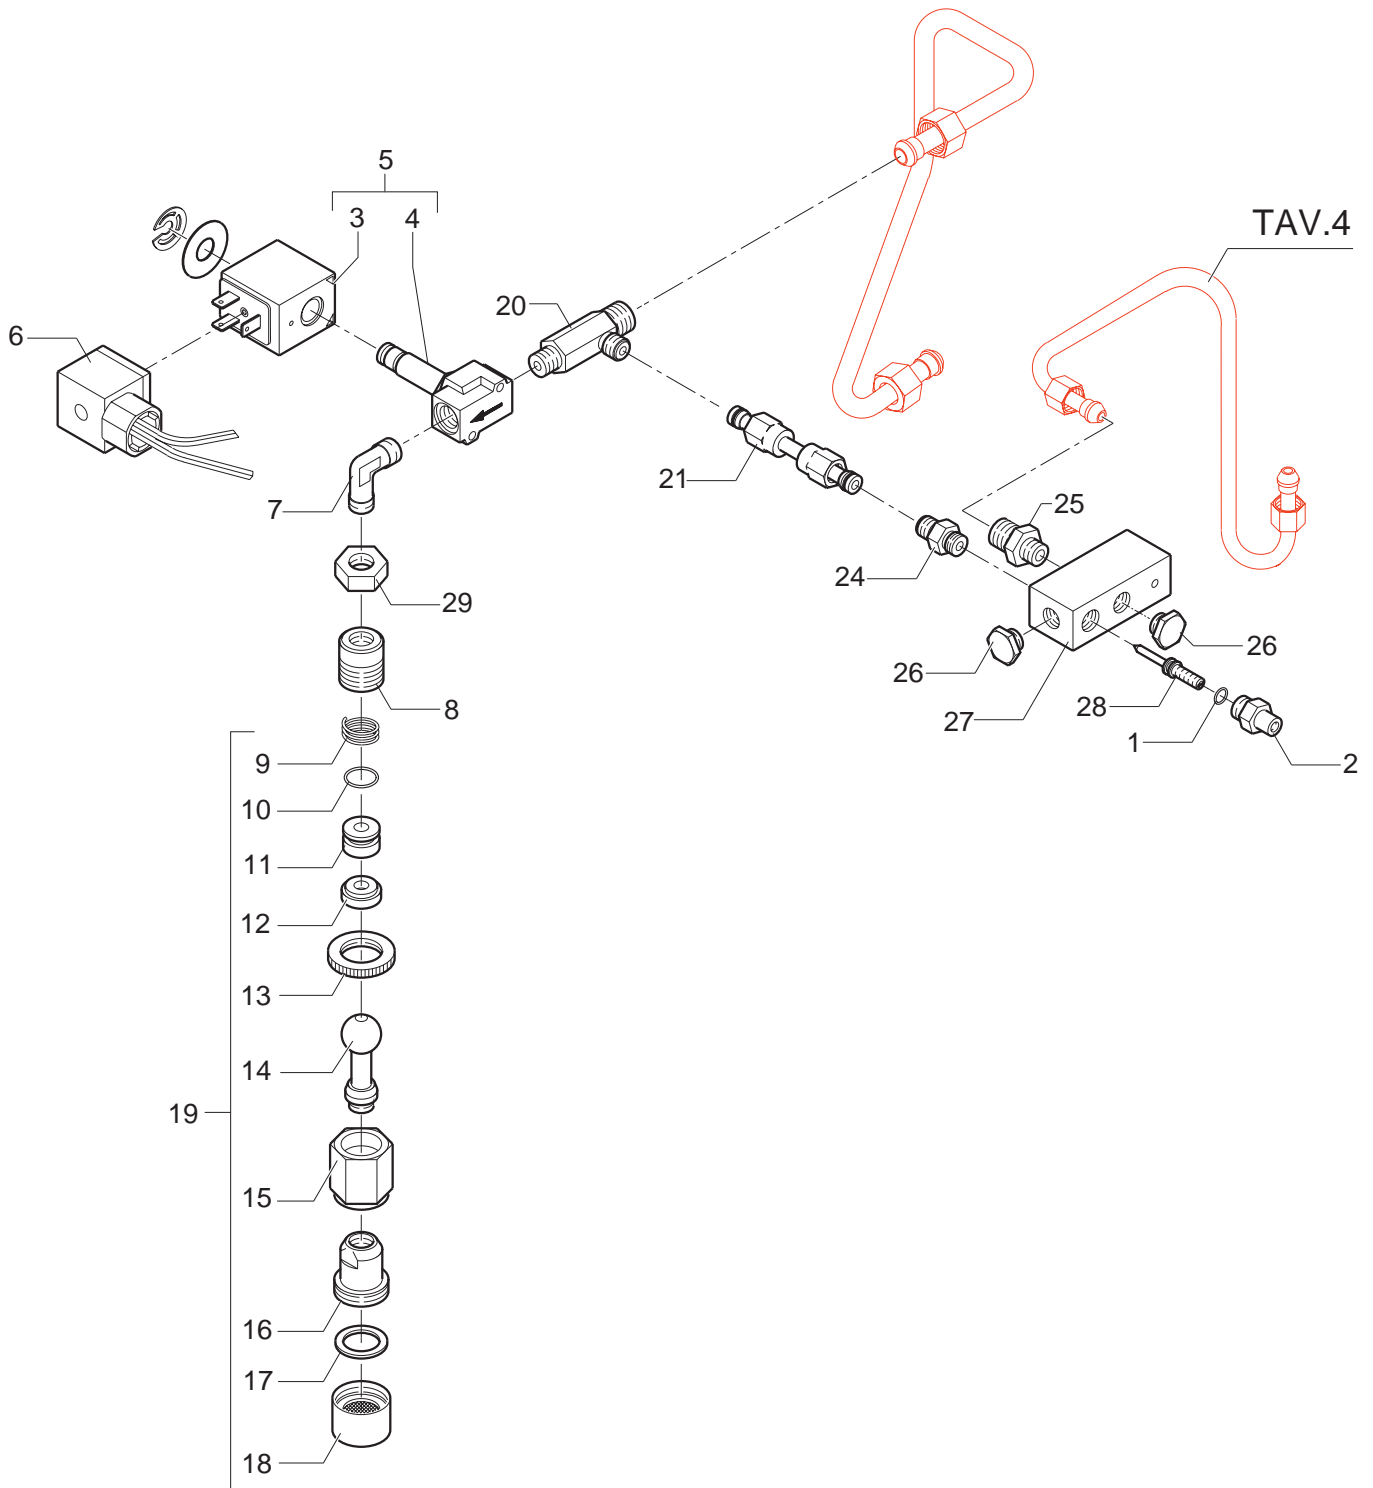

+7(812)987-08-81

BEZZERA
dal 1901

31103 **ЗипОбщепит**

vsezip.ru

+7(812)987-08-81

POS	DESCRIZIONE	CODICE	RIFERIMENTO
01	GUARNIZIONE OR 102 NBR 70SH.....	7493009	-
02	RACCORDO DIRITTO 1/8" G H20 OT.....	5225208	-
03	BOBINA ELETTROVALVOLA 110V.....	7630301	Y/3 2371-110
03	BOBINA ELETTROVALVOLA 220/230V.....	7630303	Y/3 2371-230
03	BOBINA ELETTROVALVOLA 240V.....	7630304	Y/3 2371-240
04	ELETTROPILOTA.....	7703009	-
05	ELETTROVALVOLA L/A 110V SIRAI.....	7701109	-
05	ELETTROVALVOLA L/A 240V SIRAI.....	7702408	-
05	ELETTROVALVOLA L/A SIRAI 220/230V.....	7702308	-
06	CONNETTORE ELETTROVALVOLA L/A.....	7631504	C/1 327
07	RACCORDO GOMITO 1/8" G SERTO.....	7303001	F 1141
08	RACCORDO M18X1.25 H23.....	5225222	M/3 2408
09	MOLLA D14 AISI 302.....	5471504	O/6 2500
10	GUARNIZIONE OR 112 EPDM 70SH.....	7496076	-
11	PORTAGUARNIZIONE D14.7 X 10.5 OT.....	5224605	O/6 2502
12	GUARNIZIONE D16X6X6 PTFE GRAFITATO.....	5494002	O/6 2503
13	GHIERA ZIGRINATA M18.....	5222801	O/1 1251G
14	TUBO ACQUA L=44MM CROMATO.....	5225603CM	O/9 2521/A
15	DADO M18 NICHELATO.....	5221871NC	-
16	RACCORDO DIRITTO M22X1 H25 OT CROMATO.....	5225226CM	F 1257
17	GUARNIZIONE D20,5X15 H1.5 NBR 70SH.....	5493003	-
18	TERMINALE TUBO ACQUA D23.5 H16 OT CROMATO.....	5226601CM	F 1272
19	ASSY TUBO ACQUA COMPLETO.....	5966501	O/16 2541/A
20	RACCORDO 3 VIE MISCELATORE OT DECAPATO.....	5225225	F 1739
21	TUBO MISCELATORE 2-3-4GR.....	5162008LL	-
24	RACCORDO DIRITTO 1/8" G OT.....	5225207	-
25	RACCORDO DIRITTO 1/8" G X M12 OT.....	5302004	F 904
26	TAPPO 1/8" G H9 ES.12 OT.....	5226402	F 1113
27	DISTRIBUTORE PER MISCELATORE.....	5222401	F 1740
28	VITE A PUNTA M5X38 AISI 303.....	5263801	-
29	DADO 1/8" G H3.....	5221844	F 1139