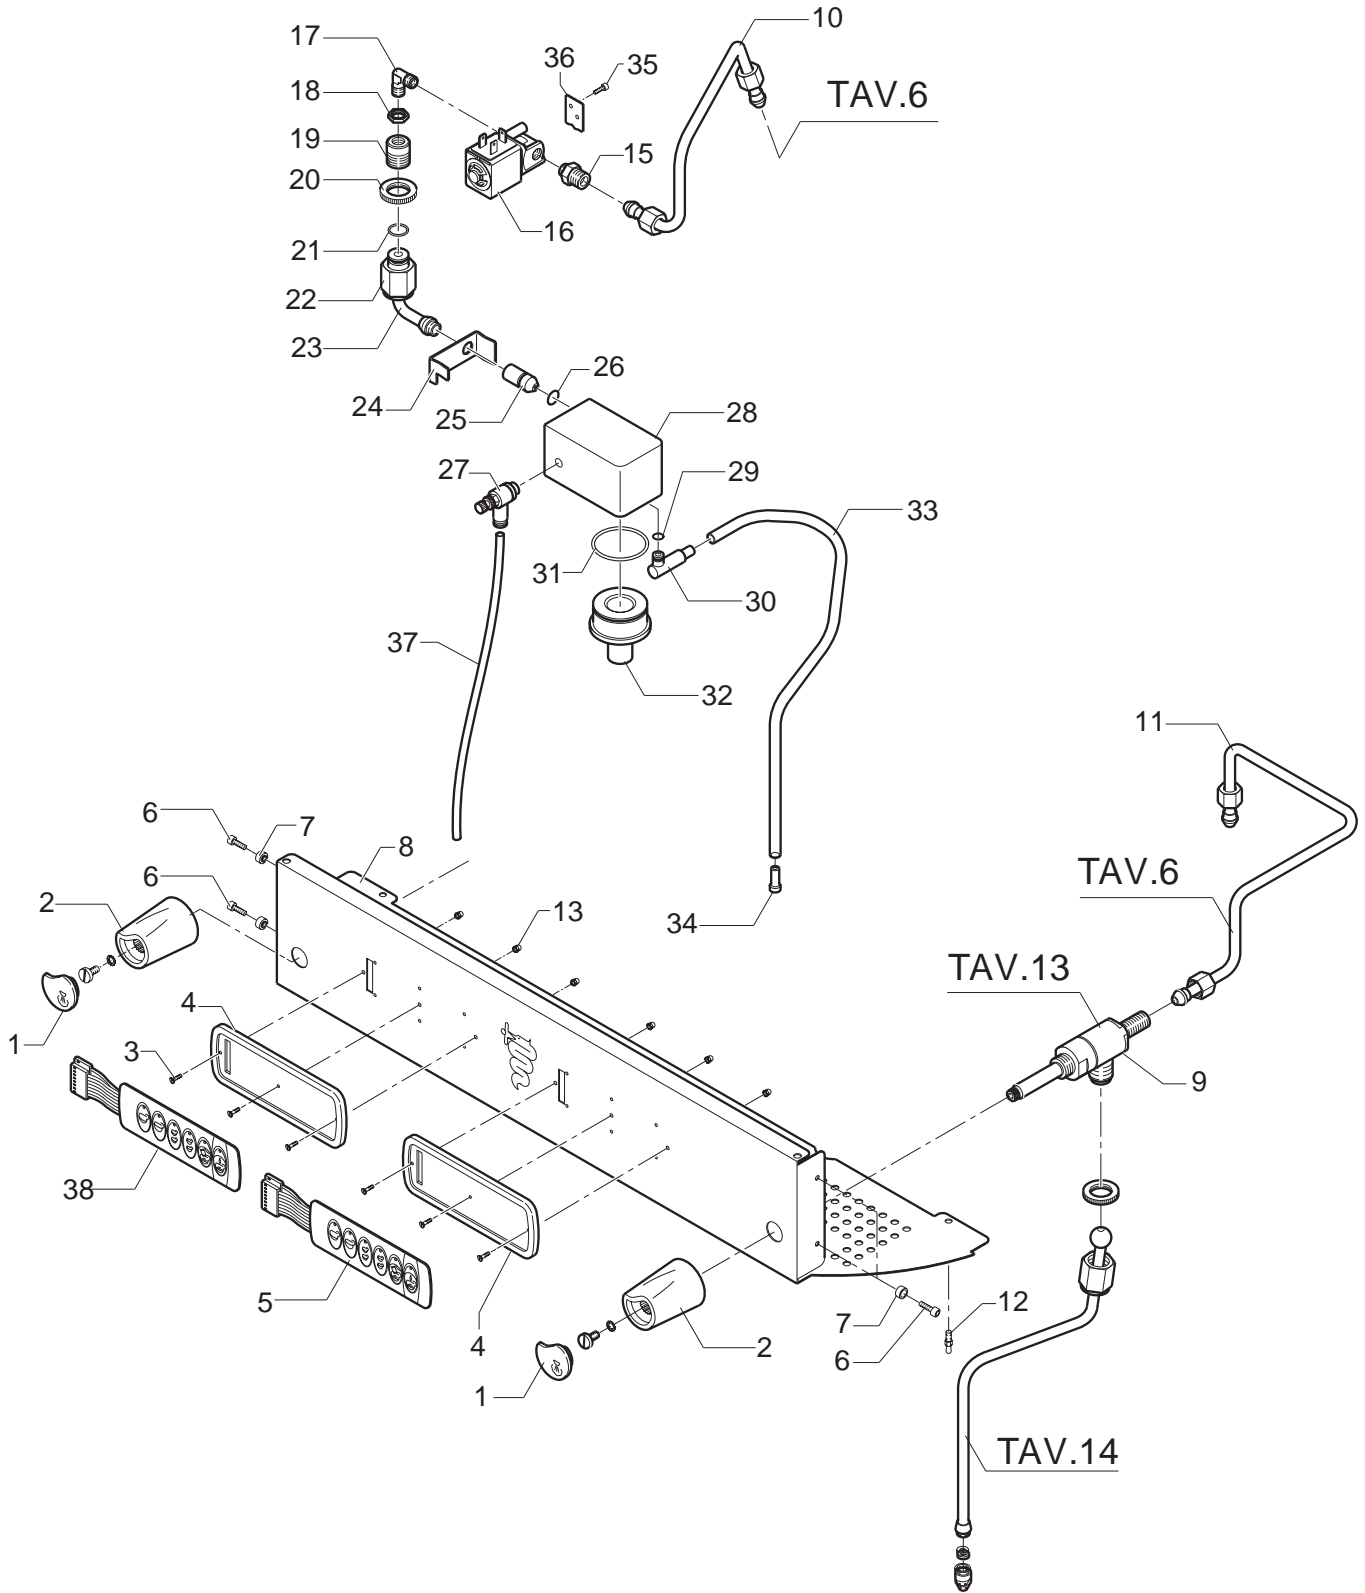

BEZZERA
dal 1901

Tav. 09A (cappuccina 06 automatico)

vsezip.ru

+7(812)987-08-81

POS	DESCRIZIONE	CODICE	RIFERIMENTO
01	TAPPO BLU VAPORE.....	5373908	KEY 122B
01	TAPPO GRIGIO VAPORE.....	5373907	KEY 109G
02	MANOPOLA BLU.....	5371805	-
02	MANOPOLA GRIGIA.....	5371804	-
03	VITE TPS M3X10 UNI 7688 DIN 965 A2.....	7817803	F 1301
04	PORTAMEMBRANA DE-TE ABS BLU.....	5372702	KEY 127B
04	PORTAMEMBRANA DE-TE ABS GRIGIO.....	5372701	KEY 114G
05	MEMBRANA DE 6 TASTI 130x40.....	5660501	J 850
06	VITE TCEI M4X12.....	7816002	F 1600
07	BUSSOLA D10X4.2 H7 OT.....	5220802	KEY 052
08	FRONTALE LAVORO DE 2GR SERIGRAFATO BLU.....	5094220SB	-
08	FRONTALE LAVORO DE 2GR SERIGRAFATO GRIGIO.....	5094220SG	-
09	ASSY RUBINETTO VAPORE BLU.....	5974008.01	-
09	ASSY RUBINETTO VAPORE GRIGIO.....	5974007.01	-
10	TUBO EV CAPPUCINATORE.....	5163109LL	-
11	TUBO RUBINETTO VAPORE DX COMPLETO 2-3-4GR.....	5163004LL	06.16.00.731
12	PERNO M4X22.6 AVP NICHELATO.....	5244008NC	KEY 061
13	DADO NORMALE AUTOFRENANTE M3 UNI 7473.....	7802401	SIS 16
14	MEMBRANA DE CAPPUCINO.....	5660520	-
15	RACCORDO DIRITTO M13X1/8"GC.....	5302014	F 1726
16	ELETTROVALVOLA L/A 110V SIRAI.....	7701109	-
16	ELETTROVALVOLA L/A SIRAI 220/230V.....	7702308	-
16	ELETTROVALVOLA L/A 240V SIRAI.....	7702408	-
17	RACCORDO GOMITO 1/8"G SERTO.....	7303001	F 1141
18	DADO 1/8"G H3.....	5221844	F 1139
19	RACCORDO M18X1.25 H23.....	5225222	M/3 2408
20	GHIERA ZIGRINATA M18.....	5222801	O/1 1251G
21	GUARNIZIONE OR 112 EPDM 70SH.....	7496076	-
22	DADO M18 NICHELATO.....	5221871NC	-
23	TUBO CAPPUCINATORE.....	5163021CM	-
24	SQUADRETTA AGGANCIO CAPPUCINATORE.....	5057834LW	F 1579
25	RACCORDO INNESTO D11.5.....	5265202	F 1547
26	GUARNIZIONE OR D8X2 SILICONE.....	7496017	J 734
27	REGOLATORE FLUSSO.....	7402401	-
28	CORPO CAPPUCINATORE ELLISSE.....	5371103	-
29	GUARNIZIONE OR D5 X 1.5 SILICONE ROSSO.....	7496058	J 733
30	CORPO PORTAGOMMA D10 H41.....	5191002	F 1625
31	GUARNIZIONE OR D36 X 2 SILICONE ROSSO.....	7496051	J 735
32	BECCUCCIO CAPPUCINAT. D45X49 PET.....	5370302	F 1525
33	TUBO SCHIUMATORE D8 X 1.5 L=550 SILICONE.....	5194533	J 755
34	TERMINALE D8X3 H19.5 PTFE.....	5194003	F 1548
35	VITE TCI M3X7 UNI 6107 OT.....	7826208	F 765
36	SQUADRETTA CAPPUCINATORE.....	5057805LL	-
37	TUBO PULIZIA CAPPUCINATORE.....	5194545	-
38	MEMBRANA DE CAPPUCINO.....	5660520	-

vsezip.ru

+7(812)987-08-81