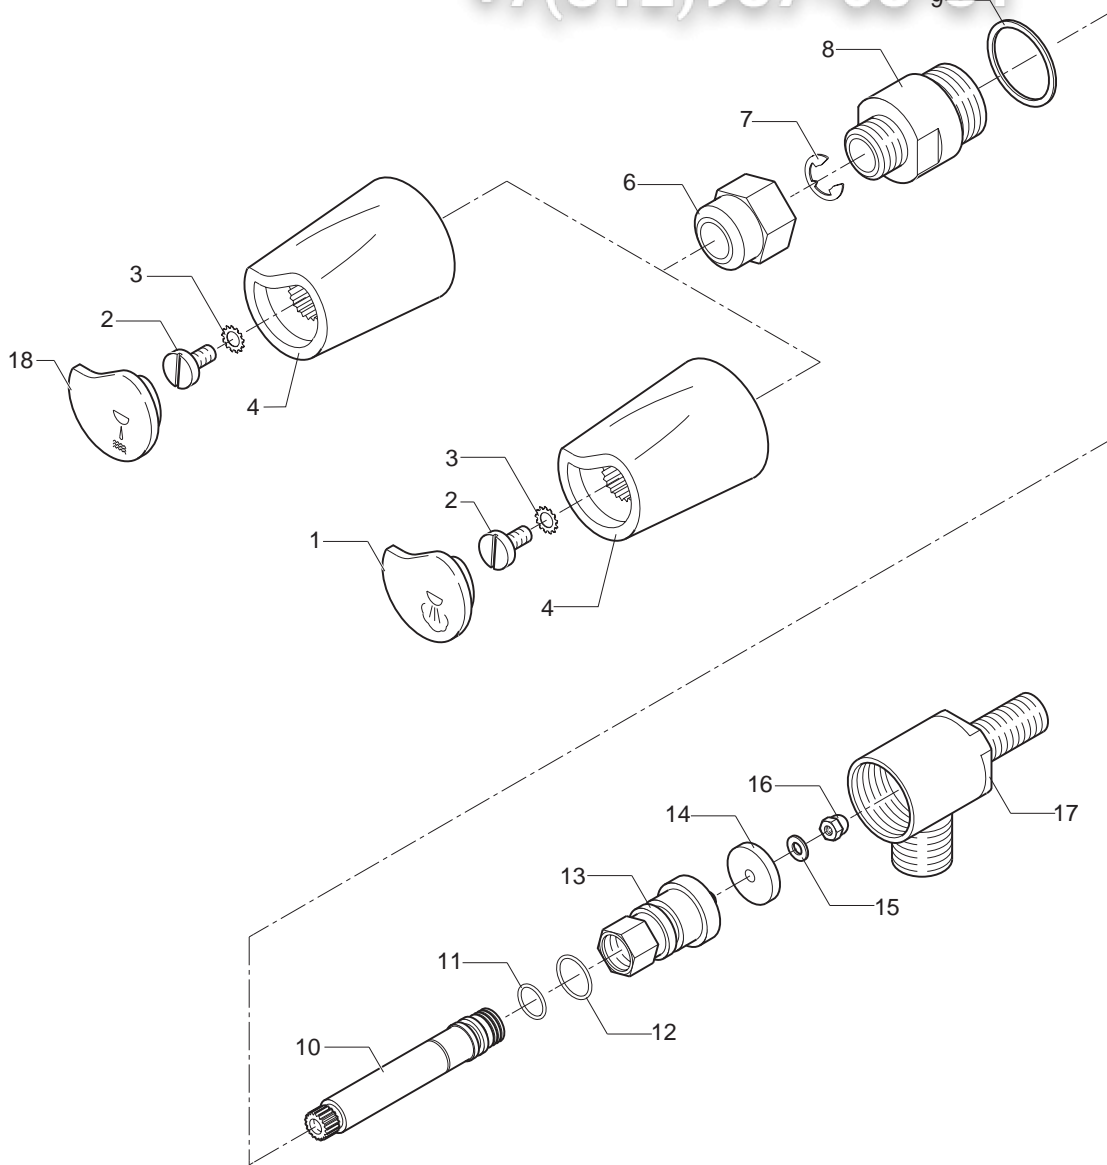

BEZZERA
dal 1901

31113 **Общепит**

vsezip.ru

POS	DESCRIZIONE	CODICE	RIFERIMENTO
01	TAPPO BLU VAPORE.....	5373908	KEY 122B
01	TAPPO GRIGIO VAPORE.....	5373907	KEY 109G
02	VITE TCI M5 X 10 UNI 6107 OT.....	7826202	F 794A
03	RONELLA DENTELLATA D6 DIN 6798A.....	7804002	F 736
04	MANOPOLA BLU.....	5371805	-
04	MANOPOLA GRIGIA.....	5371804	-
06	DADO 3/8" G OT NICHELATO.....	5221804NC	M/5 2424
07	ANELLO ARRESTO RADIALE D7 UNI 7434 A2.....	7810601	M/5 2425
08	PER MACCHINE COSTRUITE FINO AL 02/02/05 VEDERE POS.21		
08	MADREVITE (DAL 03/02/05).....	5223402	-
09	GUARNIZIONE D28 X 1 RAME.....	5495001	M/5 2434
10	PER MACCHINE COSTRUITE FINO AL 02/02/05 VEDERE POS.21		
10	ASTA DI REGOLAZIONE (DAL 03/02/05).....	5220411	-
11	GUARNIZIONE OR 108 VITON (FINO AL 02/02/05).....	7496003	M/5 2428
11	GUARNIZIONE OR 10,82X1,78 VITON (DAL 03/02/05).....	7496075	-
12	GUARNIZIONE OR 115 VITON.....	7496002	M/5 2430
13	PER MACCHINE COSTRUITE FINO AL 02/02/05 VEDERE POS.21		
13	PORTAGUARNIZIONE CON GRANO (DAL 03/02/05).....	5970504.01	-
14	GUARNIZIONE EPT 70SH.....	5493023	M/5 2431EP
15	ROSETTA PIANA D8 X 4 X 0.8 OT.....	7825001	F 1218
16	DADO CIECO M4 OT.....	7822201	D/B 528
17	CORPO RUBINETTO OT.....	5283002	M/5 2433
18	TAPPO BLU ACQUA.....	5373910	KEY 120B
18	TAPPO GRIGIO ACQUA.....	5373909	KEY 107G
19	ASSY RUBINETTO ACQUA BLU.....	5974010.01	-
19	ASSY RUBINETTO ACQUA GRIGIO.....	5974009.01	-
20	ASSY RUBINETTO VAPORE BLU.....	5974008.01	-
20	ASSY RUBINETTO VAPORE GRIGIO.....	5974007.01	-
21	KIT RUBINETTO PER MACCHINE COSTRUITE FINO AL 02/02/05.....	5976522	-

+7(812)987-08-81