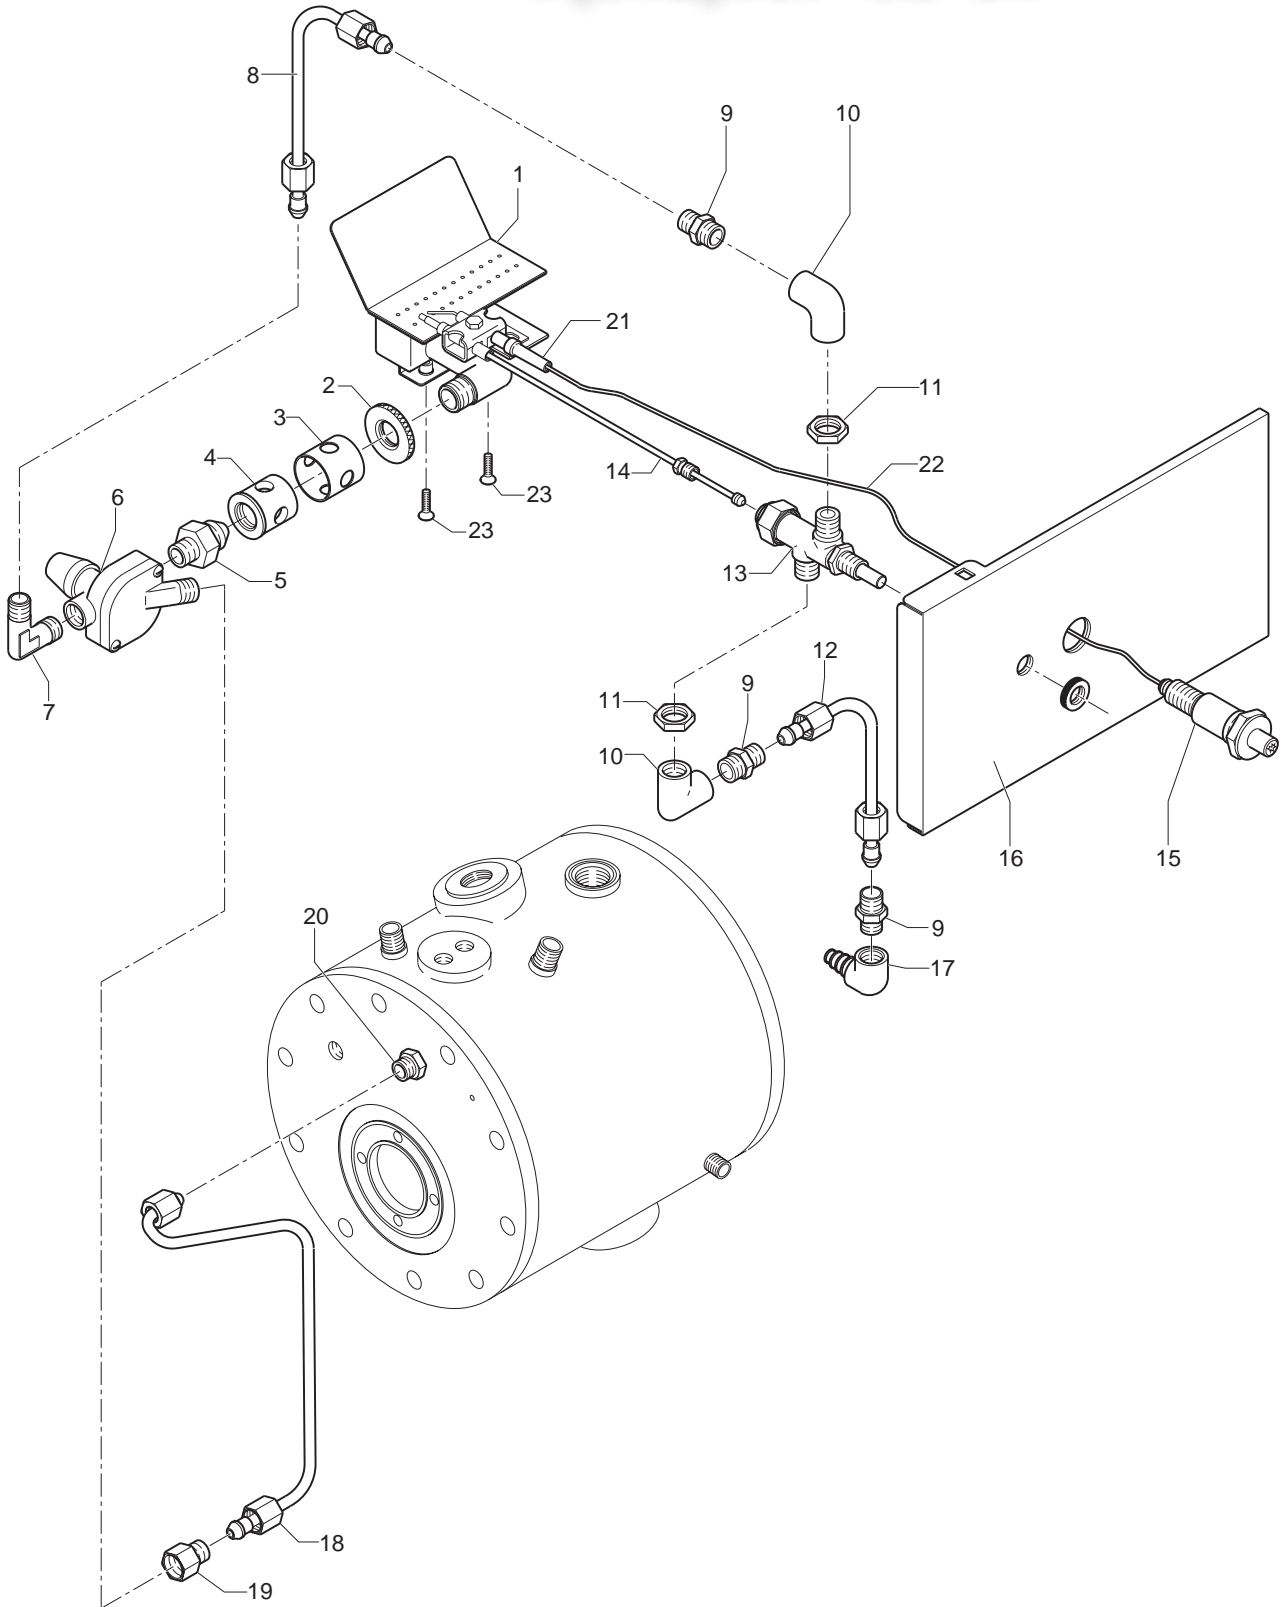

BEZZERA
dal 1901

Тав. Реп. 01 **Всещепит**

vsezip.ru

+7(812)987-08-81

POS	DESCRIZIONE	CODICE	RIFERIMENTO
01	ASSY BRUCIATORE 1GR	5343004LL	-
02	GHIERA 3/8"G H4 OT	5222808	T 1459
03	PRESA D'ARIA ESTERNA D28 X 25.5	5220602	T 1458
04	PRESA D'ARIA INTERNA D26 X 27 OT	5220601	T 1457
05	GICLEUR 1/4"G H32 OT (SPECIFICARE NR GRUPPI).....	5223009	T 1465
06	REGOLATORE GAS RG10	7402410	T 1454
07	RACCORDO A GOMITO M12 X 1/4"GAS	5301512	-
08	TUBO REGOLATORE - VALVOLA 1GR	5162172LL	-
09	RACCORDO DIRITTO M12X1/4"G H24 OT	5302009	F 1031
10	RACCORDO A GOMITO 1/4"G	5301518	T/6 1520
11	DADO 1/4"G H5 OT	5221821	T 1498
12	TUBO ENTRATA GAS 1GR	5162173LL	-
13	VALVOLA M1 COMPLETA DI GHIERA.....	7403601	T/6 1518
14	TERMOCOPPIA	7403001	T/6 1517
15	ACCENSIONE PIEZO COMPLETA DI DADO.....	7400302	T/6 1513
16	FRONTALE GRUPPO + GAS RG10	5094395LW.....	-
17	PORTAGOMMA 1/4"G INNESTO D12 OT	5224405	T 1475
18	TUBO CALDAIA-REGOLATORE GAS 1GR.....	5162171LL	-
19	RIDUZIONE 1/4"G X M12 ES.16 H22 OT	5302029	F 766
20	RACCORDO DIRITTO M12 X M10 OT.....	5302010	F 683
21	CANDELA.....	7400301	T/6 1511
22	CAVO ELETTRICO	7401205	T/6 1512
23	VITE TTEI M4X12	7819901	F 1700