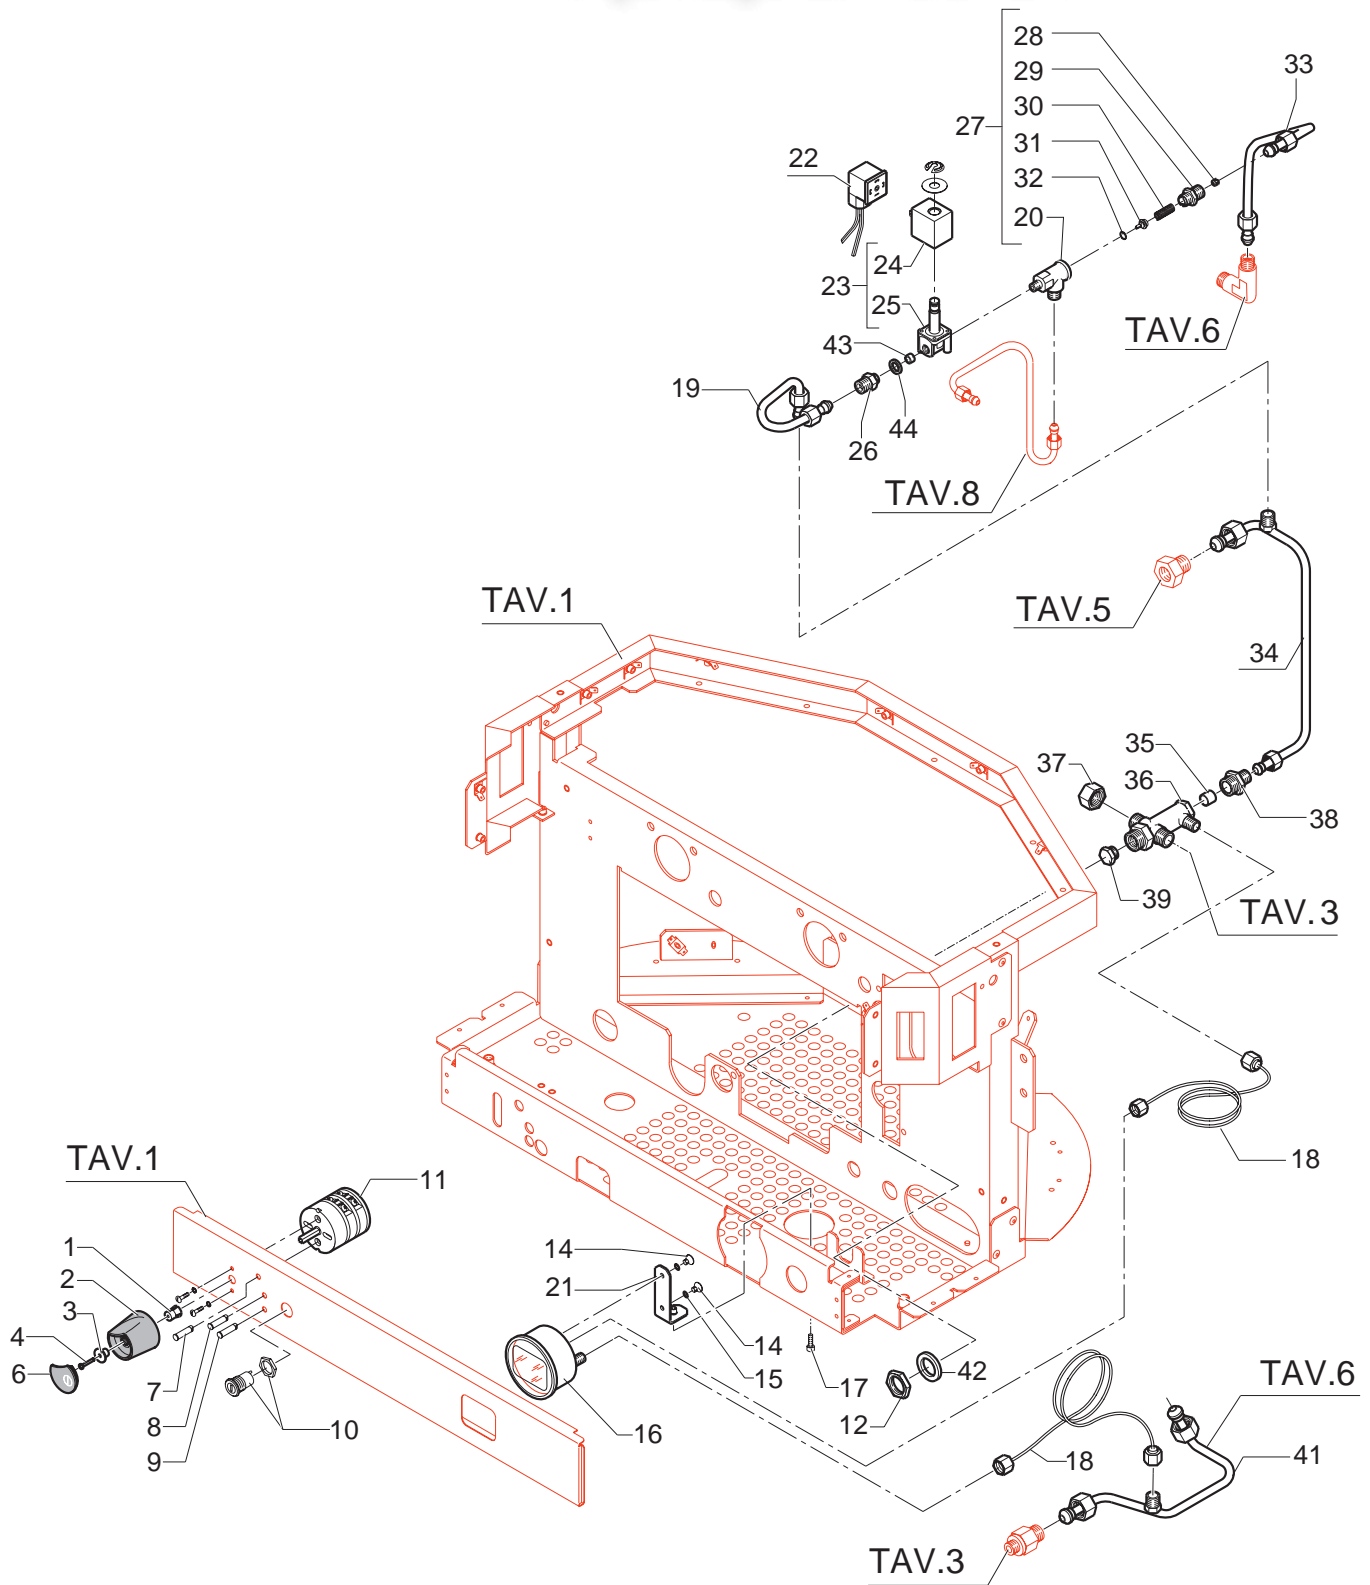

BEZZERA
dal 1901

ЗипОбщепит

vsezip.ru

+7(812)987-08-81

POS	DESCRIZIONE	CODICE	RIFERIMENTO
01	INSERTO D9.5 H14.....	5371301	KEY 144
02	MANOPOLA INTERRUTTORE D42 BLU	5371807	KEY 117B
02	MANOPOLA INTERRUTTORE D42 GRIGIA	5371806	KEY 104G
03	BUSSOLA D15X3 H9.5	5220803	F 1727
04	VITE TC M3X25 PLASTITE	7809802	F 1766
06	TAPPO SAGOMATO SERIGR. BLU	5373912	KEY 118B
06	TAPPO SAGOMATO SERIGR. GRIGIO	5373911	KEY 105G
07	LAMPADA SPIA VERDE 110V	7633601	J 847/110
07	LAMPADA SPIA VERDE 220/240V	7633602	J 847/230
08	LAMPADA SPIA ARANCIONE 110V	7633603	J 848/110
08	LAMPADA SPIA ARANCIONE 230/240V	7633604	J 848/230
09	LAMPADA SPIA ROSSA 110V	7633605	J 849/110
09	LAMPADA SPIA ROSSA 230V	7633606	J 849/230
10	CHIAVE DI PROGRAMMAZIONE UNIVERSALE	7661503	J 711U
11	INTERRUTTORE 2 POSIZIONI 4 CONTATTI	7633301	KEY 147
11	INTERRUTTORE 2 POSIZIONI 6 CONTATTI	7633302	KEY 148
12	DADO 1/2" G H5 OT	5221823	F 1645
14	VITE TCS M5 X 8 DIN 964 A2	7817401	GB/1 784
15	ROSETTA PIANA D6 UNI 6592 FEZN	7805004	-
16	MANOMETRO D63 DOPPIA SCALA	7432502	U 1551
17	VITE TCEI M4X12	7816002	F 1600
18	CAPILLARE MANOMETRO	7400901	-
19	TUBO CARICO ACQUA COMPLETO	5163006LL	-
20	CORPO VALVOLA DI RITEGNO D20 L43 (OLD)	5283011	F 1737
20	CORPO VALVOLA DI RITEGNO (NEW)	5283042	-
21	SUPPORTO MANOMETRO	5018409LL	KEY 003P
22	CONNETTORE ELETTROVALVOLA L/A	7631504	C/1 327
23	ELETTROVALVOLA L/A 110V SIRAI	7701109	-
23	ELETTROVALVOLA L/A SIRAI 220/230V	7702308	-
23	ELETTROVALVOLA L/A 240V SIRAI	7702408	-
24	BOBINA ELETTROVALVOLA 110V	7630301	Y/3 2371-110
24	BOBINA ELETTROVALVOLA 220/230V	7630303	Y/3 2371-230
24	BOBINA ELETTROVALVOLA 240V	7630304	Y/3 2371-240
25	ELETTROPILOTA	7703009	-
26	RACCORDO DIRITTO M13X1/8" GC	5302014	F 1726
27	ASSY VALVOLA DI RITEGNO COMPLETA	5965026	-
28	GICLEUR M6 X 6 FORO D0.8 OT	5223003	F 1316
29	RACCORDO DIRITTO M12XM13 H26.5 OT	5302018	F 1738
30	MOLLA TARATA D0.45 H22 AISI 302	5471505	X/1 2222
31	PORTAGUARNIZIONE CODOLO D6.2 (OLD)	5224610	X/1 2225A
31	PORTAGUARNIZIONE (NEW)	5224615	-
32	GUARNIZIONE D8X4 EPT 70SH (OLD)	5493001	M/9 2463EP
32	GUARNIZIONE OR 105 VITON (NEW)	7496018	C 311
33	TUBO VALVOLA RITEGNO COMPLETO	5163007LL	-
34	TUBO CARICO COLLETTORE COMPLETO	5163008LL	-
35	FILTRO D13.5 H11 AISI 304	5471002	A 113
36	RACCORDO MULTIPLO 5 VIE OT (DE)	5302501	L 1135
37	DADO CIECO 3/8" G	5221819	F 642
38	RACCORDO M13 X 3/8"	5226401	A/B 161
39	TAPPO 1/4" G ES.16 H13 OT	5226405	F 720
41	TUBO SCARICO CALDAIA COMPLETO	5164001LL	-
42	RONDELLA D20 X 30	5999906	-
43	FILTRO D8,5	5471019	-
44	RONDELLA D10 X 2 RAME	5221858	J 151