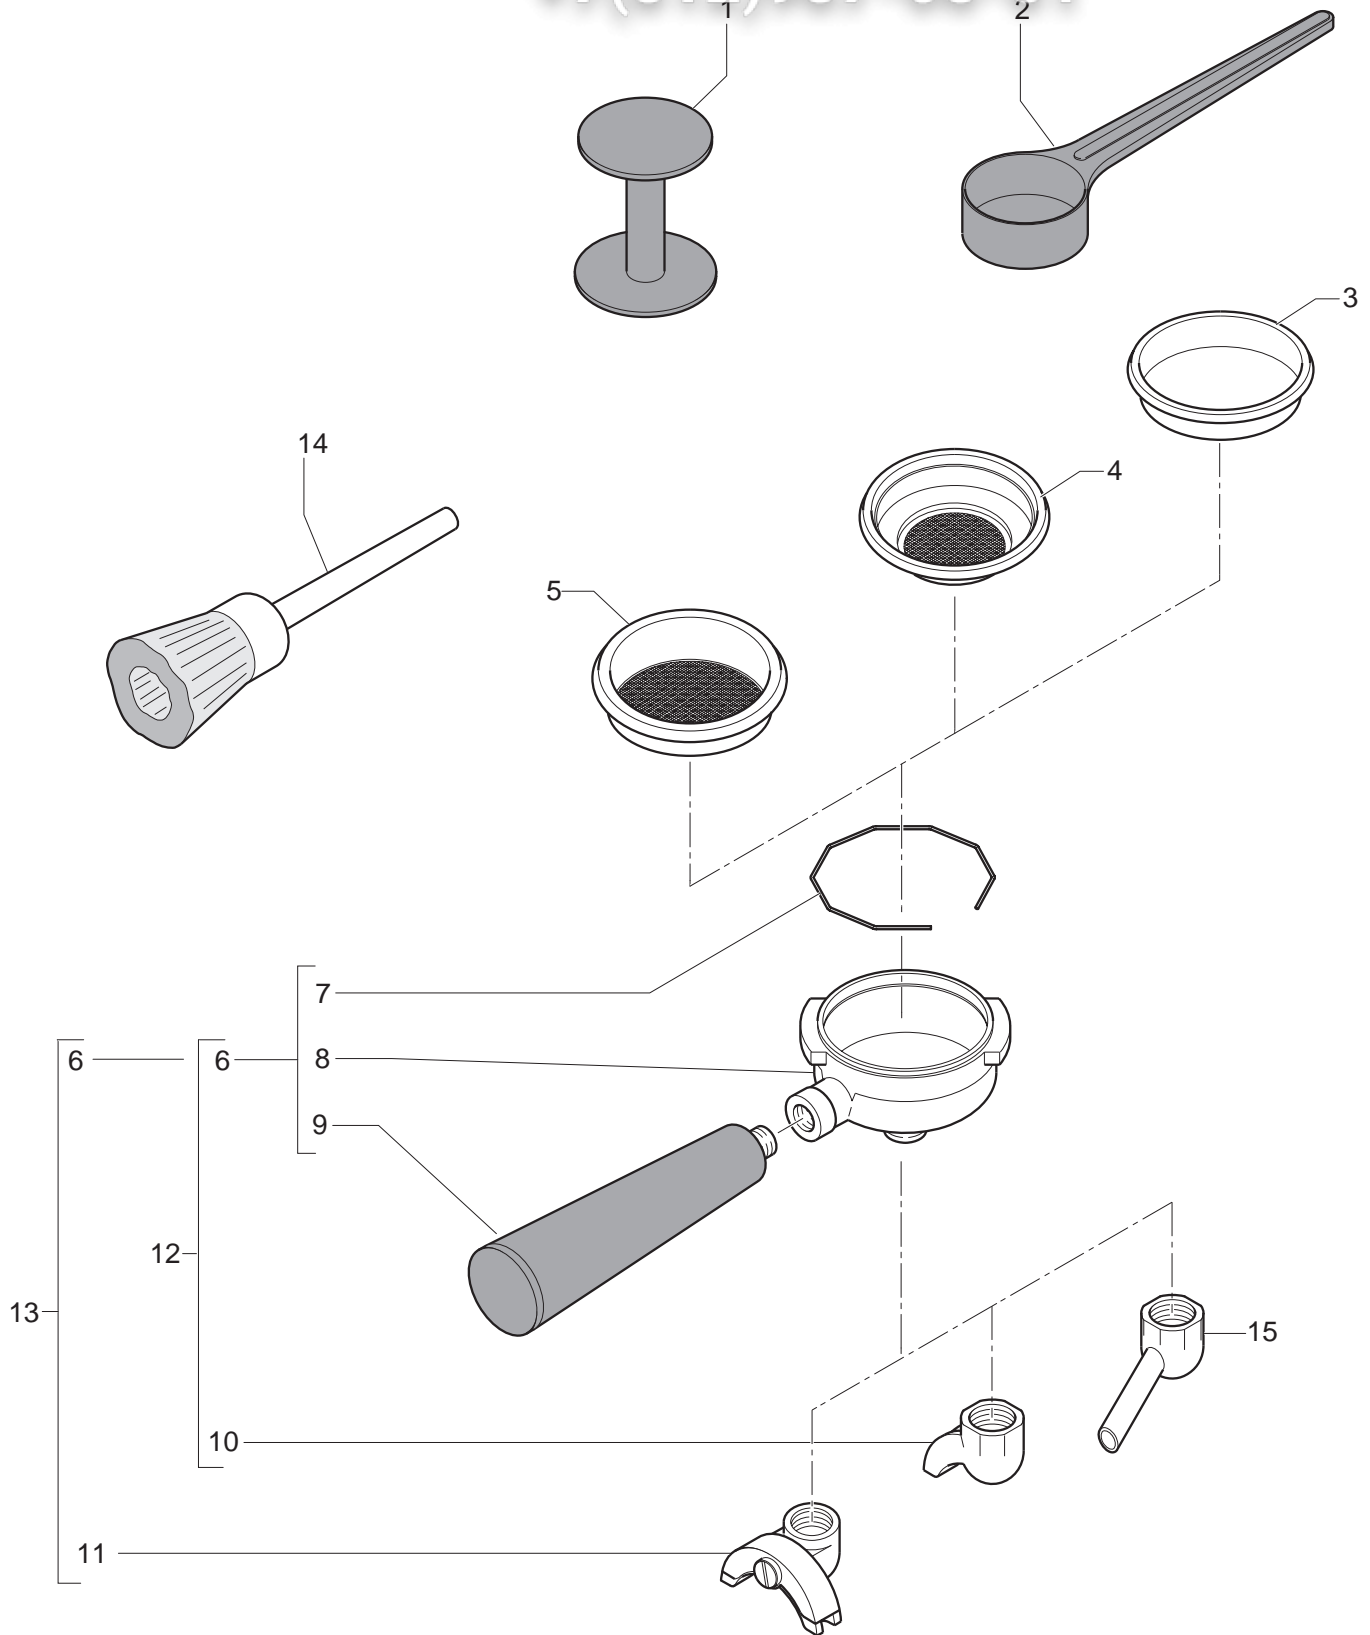

BEZZERA
dal 1901

Зип15 **Общепит**

vsezip.ru

+7(812)987-08-81

POS	DESCRIZIONE	CODICE	RIFERIMENTO
01	PRESSACAFFE' ABS.....	5373001	H 862
02	MISURINO ABS.....	5372101	H 861
03	FILTRO CIECO AISI 304	5471003	H 855
04	FILTRO 1 TAZZA 5 GRAMMI	5471010	H 874
04	FILTRO 1 TAZZA 6 GRAMMI	5471004	H 856
04	FILTRO 1 TAZZA 8 GRAMMI AISI 304	5471011	H 857
05	FILTRO 2 TAZZE 12 GRAMMI AISI 304.....	5471005	H 867
05	FILTRO 2 TAZZE 14 GRAMMI AISI 304.....	5471016	H 853
06	ASSY PORTAFILTRO SENZA BECCUCCIO BLU	5965506	-
06	ASSY PORTAFILTRO SENZA BECCUCCIO GRIGIO.....	5965505	-
07	MOLLA SAGOMATA D1.4 AISI 302.....	5471507	H 817
08	PORTAFILTRO D62 CON TACCA.....	5286007.01CM.....	-
09	IMPUGNATURA ABS BLU.....	5963016	H 880B
09	IMPUGNATURA ABS GRIGIA	5963013	H 880G
10	BECCUCCIO 1 VIA	7305002	H 829
11	BECCUCCIO 2 VIE	7305003	H 815
12	ASSY PORTAFILTRO COMPLETO 1 TAZZA BLU	5965502	-
12	ASSY PORTAFILTRO COMPLETO 1 TAZZA GRIGIO.....	5965501	-
13	ASSY PORTAFILTRO COMPLETO 2 TAZZE BLU	5965504	-
13	ASSY PORTAFILTRO COMPLETO 2 TAZZE GRIGIO.....	5965503	-
14	PENNELLO PULIZIA	7990603	-
15	BECCUCCIO 1 VIA CAPPUCCINO	5479915CL	-

+7(812)987-08-81