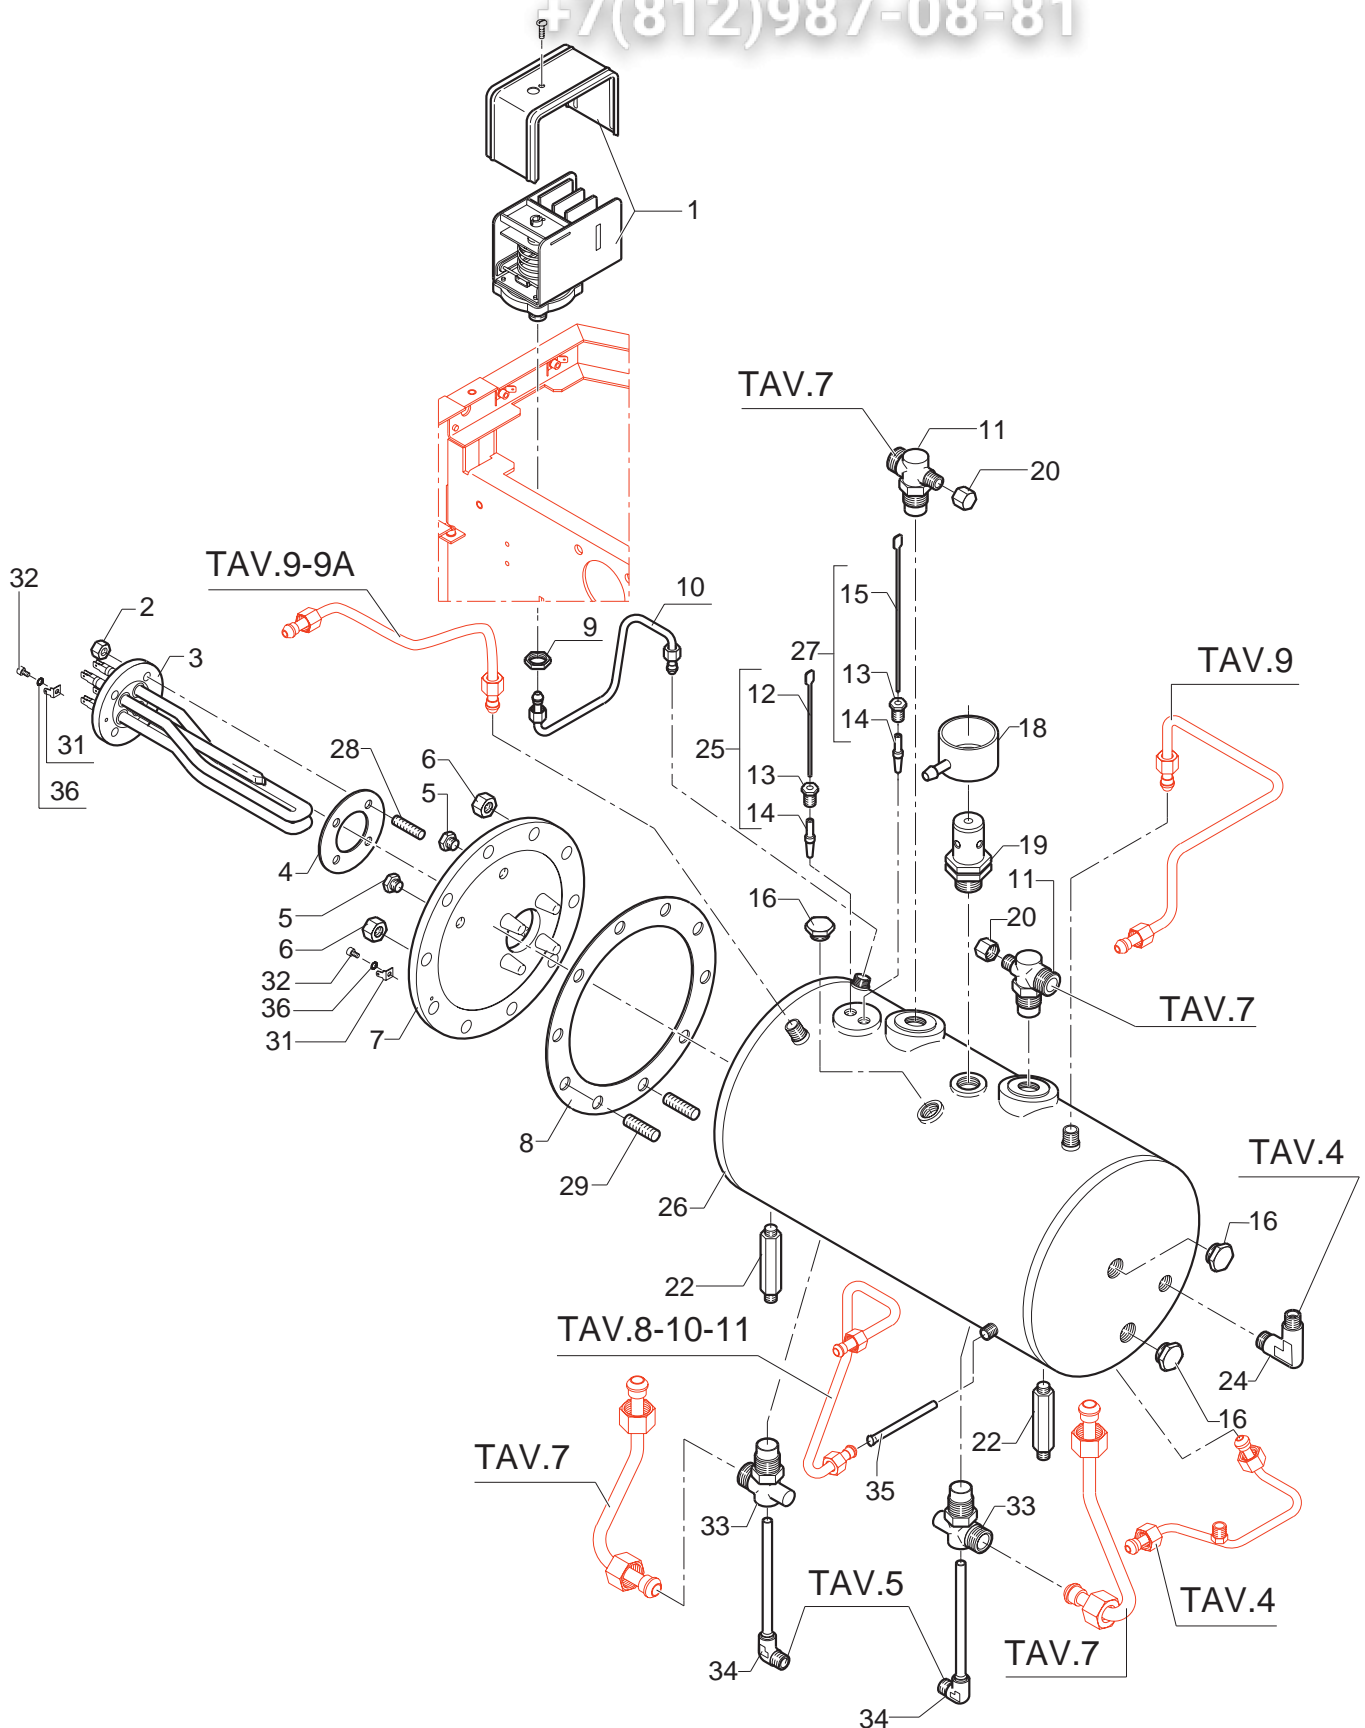

BEZZERA
dal 1901

31103 **Общепит**

vsezip.ru

+7(812)987-08-81

POS	DESCRIZIONE	CODICE	RIFERIMENTO
01	PRESSOSTATO SIRAI P302/6.....	7433001	U/5 2343
02	DADO M8 UNI 5587 ASTM A194	7812607	-
03	RESISTENZA 1GR 1400W 110/120V	5721114	T/12 1561/110
03	RESISTENZA 1GR 2000W 220/230V	5722220	T/12 1561/220
03	RESISTENZA 1GR 2000W 240V	5722416	T/12 1561/240
03	RESISTENZA 2GR 220/230V 4500W (SPECIALE)	5722230	T/11 1555/220
03	RESISTENZA 2GR 240V 4000W (SPECIALE)	5722418	T/13 1571/240
03	RESISTENZA 2GR 2600W 110/120V	5721115	T/12 1562/110
03	RESISTENZA 2GR 3000W 220/230V	5722221	T/12 1562/220
03	RESISTENZA 2GR 3000W 240V	5722417	T/12 1562/240
03	RESISTENZA 3-4GR 3000W 110/120V	5721116	T/12 1564/110
03	RESISTENZA 3-4GR 5000W 220/230V	5722222	T/12 1564/220
03	RESISTENZA 3-4GR 5000W 240V	5722419	T/12 1564/240
03	RESISTENZA 3GR 220/230V 6000W (SPECIALE)	5722233	T/11 1556/220
04	GUARNIZIONE D76 X 39 X 2 ESENTE AMIANTO	5492006	T 1493
05	TAPPO M10 H12 OT	5226404	F 682
06	DADO M10 UNI 5587 ASTM A194	7812608	-
07	FLANGIA CALDAIA D205 OT	5283502	W 2152
08	GUARNIZIONE D203 X 151 X 2 ESENTE AMIANTO	5492005	J 57A
09	DADO 1/4"G H5 OT	5221821	T 1498
10	TUBO COMPLETO PRESSOSTATO	5162001LL	06.16.00.718
11	RACCORDO TEE 1/2"NPT X 1/2"G X M12 OT	5300503	F 1764
12	SONDA DI LIVELLO 2-3-4GR. D3X90X6.3 AISI 304	5265807	Y/5 2381
12	SONDA LIVELLO 1GR D3 X 110 X 6.3	5265804	Y/10 2394
13	RACCORDO DIRITTO M10 OT	5225205	Y 2257/2
14	GUAINA SONDA D8 X 45 FORO D3 PTFE	5192001	Y/5 2383/A
15	SONDA LIVELLO D3X160X4.8	5265811	Y/5 2420
16	TAPPO 3/8"G	5226403	F 643
18	SCODELLINO COMPLETO	5963047	-
19	ASSY VALVOLA DI SICUREZZA 1.5 BAR	5965015	R/3 1403
20	DADO CIECO M12	5221813	F 637/A
22	SUPPORTO CALDAIA M10 H75 OT (SOLO RICAMBI)	5226204	KEY 022
24	RACCORDO A GOMITO 3/8"G X M13 OT	5301507	F 1730
25	ASSY SONDA MAX. LIVELLO 1GR	5973011	-
25	ASSY SONDA MAX. LIVELLO 2-3-4GR	5973012	-
26	COMPLESSIVO CALDAIA 1GR. BRILLANTATA	5320504BL	CLD 005E
26	COMPLESSIVO CALDAIA 2GR. BRILLANTATA	5321001BL	CLD 0011E
26	COMPLESSIVO CALDAIA 3GR. BRILLANTATA	5321501BL	CLD 0017E
26	COMPLESSIVO CALDAIA 4GR. BRILLANTATA	5322001BL	-
27	ASSY SONDA MIN. LIVELLO 1-2-3-4GR	5973013	-
28	TIRANTE M8 X 31 ASTM A193	5267013	F 980
29	TIRANTE M10 X 33 ASTM A193	5267012	-
31	FASTON 45° FORO D4.3	7615003	J 542
32	VITE TCI M4 X 6 UNI 6107 OT	7826212	F 1219
33	RACCORDO TEE 1/4"G X 1/2"G X 1/2"NPT OT	5300509	F 1188
34	TUBO COMPLETO PESCANTE SCAMBIATORE	5162024LL	-
35	TUBO PESCANTE ACQUA D6x1 L=80	5192307LL	-
36	ROSETTA DENTELLATA Ø4	7814001	-