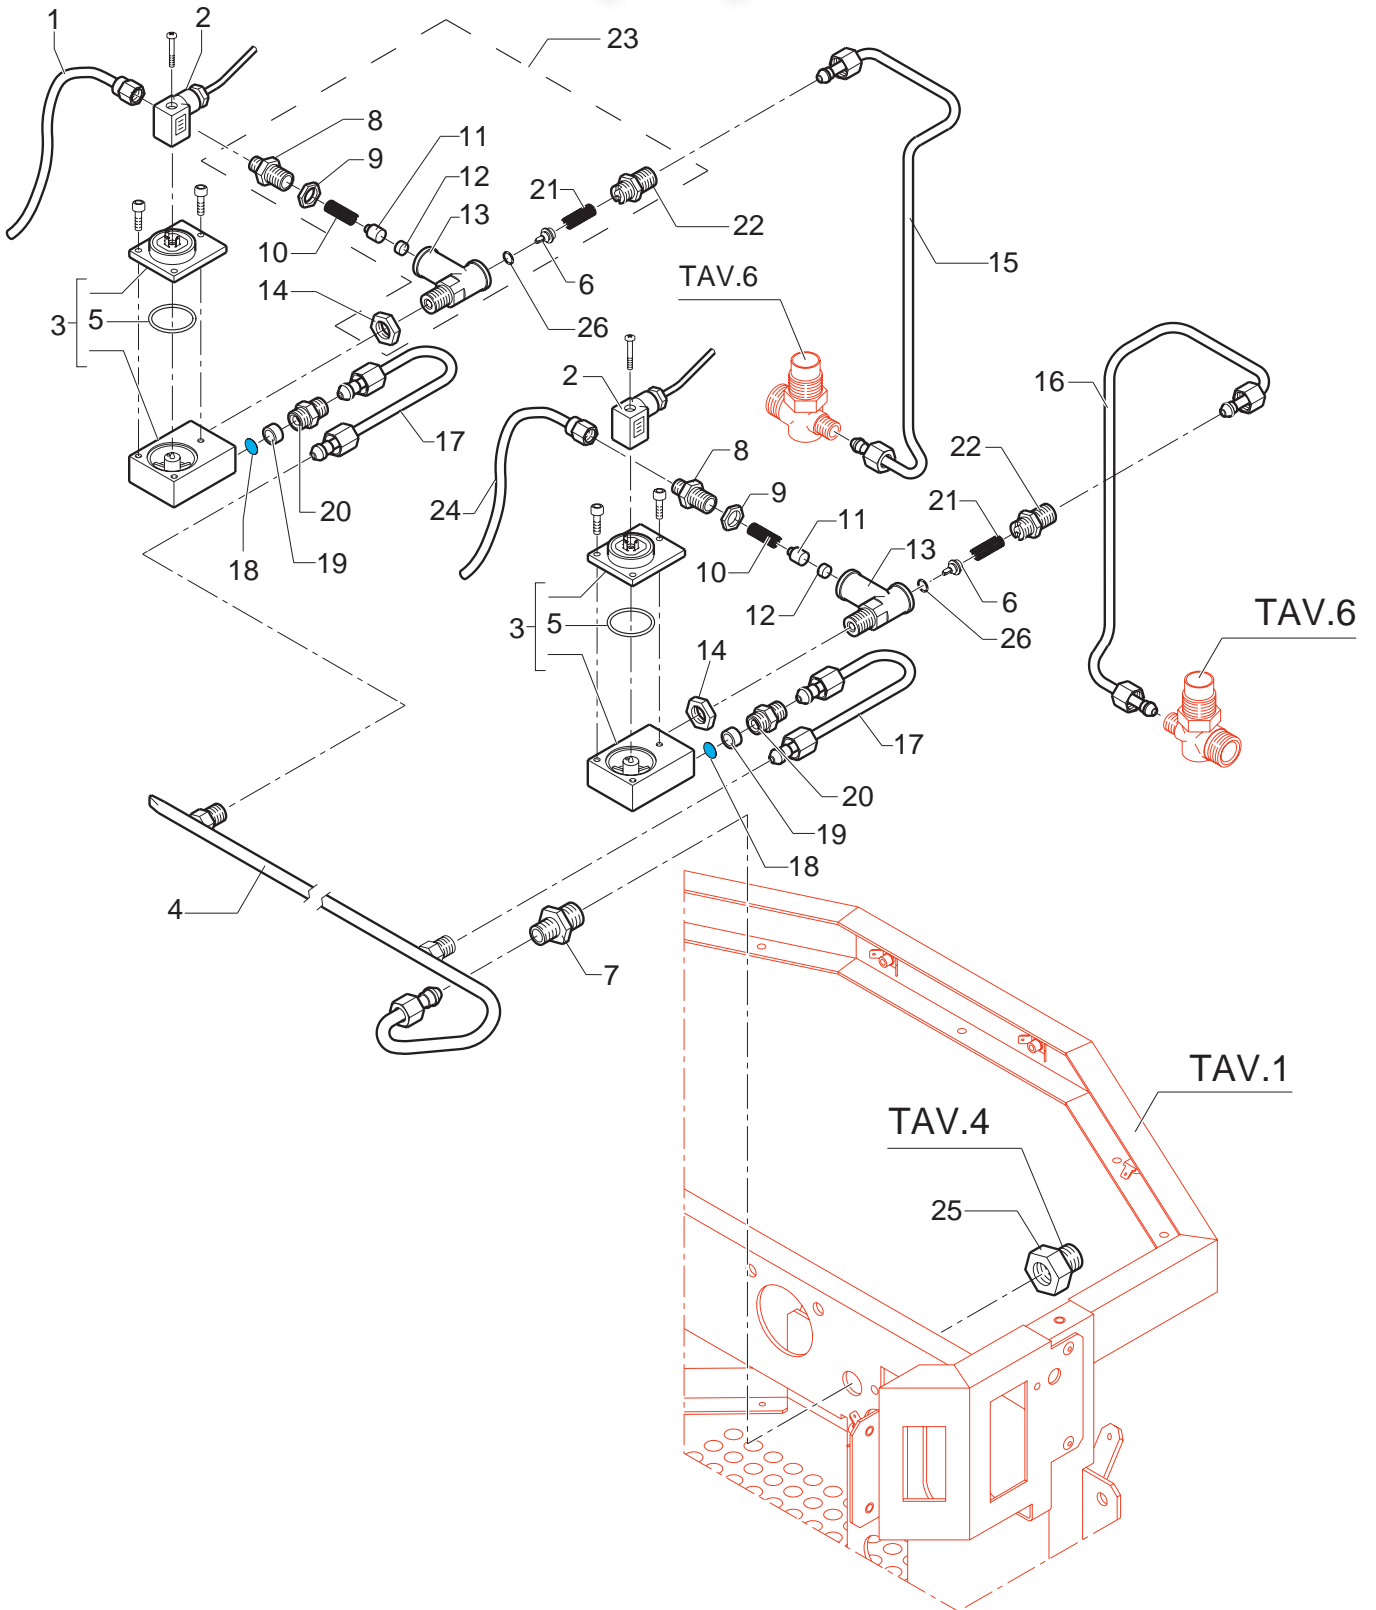

POS	DESCRIZIONE	CODICE	RIFERIMENTO
01	TUBO COMPLETO SCARICO VALVOLA DI SURPRESSIONE 1°GR (2GR)	5162032LL	-
01	TUBO COMPLETO SCARICO VALVOLA DI SURPRESSIONE 1°GR (3GR)	5162037LL	-
01	TUBO COMPLETO SCARICO VALVOLA DI SURPRESSIONE 1GR	5162029LL	-
01	TUBO SCARICO VALVOLA DI SURPRESSIONE 1° GRUPPO (4GR)	5162143LL	06.16.00.821
02	CONNETTORE CONTATORE VOLUMETRICO	7631505	X/22 2367
03	CONTATORE VOLUMETRICO + AUT. CON LED	7431001	X/22 2365
04	TUBO COLLETTORE 1GR	5163010LL	-
04	TUBO COLLETTORE 2GR	5163011LL	-
04	TUBO COLLETTORE 3GR	5163012LL	-
04	TUBO COLLETTORE 4GR	5163106LL	06.16.00.816
05	GUARNIZIONE OR 2112 VITON	7496020	X/15 2320
06	PORTAGUARNIZIONE	5224615	-
07	RACCORDO DIRITTO 3/8"G X M13 ES.22 H30 OT	5302005	F 654
08	RACCORDO DIRITTO 1/8"G X M12 H29 OT	5302016	F 746
09	DISTANZIALE D16 H12.2	5222201	-
10	MOLLA TARATA D1.2 H26 AISI 302	5471506	X/1 2226
11	PORTAGUARNIZIONE CODOLO D5.3	5224609	X/1 2225
12	GUARNIZIONE D8X4 EPT 70SH	5493001	M/9 2463EP
13	CORPO VALVOLA DI SURPRESSIONE OT	5283040	-
14	DADO 1/4"G H5 OT	5221821	T 1498
15	TUBO COMPL. SCAMBIAT.-VALV. DI SURPRESSIONE 1°GR (2-3-4GR)	5162003LL	-
16	TUBO COMPL. SCAMBIAT.-VALV. DI SURPRESSIONE 2°GR (2-3-4GR)	5162004LL	-
16	TUBO COMPLETO SCAMBIATORE-VALVOLA DI SURPRESSIONE 3°GR	5162005LL	-
17	TUBO COMPL. COLLETTORE CONTAT. VOLUMETRICO (1-2-3-4GR)	5162006LL	-
18	FILTRO A RETE D11 AISI 304	5471001	J 678
19	DISTANZIALE D11X8X6.5 PTFE	5191501	J 621
20	RACCORDO DIRITTO M12X1/4"G H24 OT	5302009	F 1031
21	MOLLA TARATA D0.45 H22 AISI 302	5471505	X/1 2222
22	RACCORDO DIRITTO M12 H26.5 OT	5302017	X/1 2221
23	ASSY VALVOLA SURPRESSIONE ELLISSE DE	5965004.01	-
24	TUBO COMPL. SCARICO VALV. DI SURPRESSIONE 2°GR (2GR)	5162033LL	-
24	TUBO COMPL. SCARICO VALV. DI SURPRESSIONE 2° GR (3GR)	5162038LL	-
24	TUBO COMPLETO SCARICO VALVOLA DI SURPRESSIONE 3°GR (3GR)	5162039LL	-
24	TUBO SCARICO VALVOLA DI SURPRESSIONE 2° GRUPPO (4GR)	5162144LL	06.16.00.818
24	TUBO SCARICO VALVOLA DI SURPRESSIONE 3° GRUPPO (4GR)	5162146LL	06.16.00.819
24	TUBO SCARICO VALVOLA DI SURPRESSIONE 4° GRUPPO	5162145LL	06.16.00.817
25	RACCORDO DIRITTO 3/8"G ES.22 H25 OT	5302013	F 921
26	GUARNIZIONE OR 105 VITON	7496018	C 311