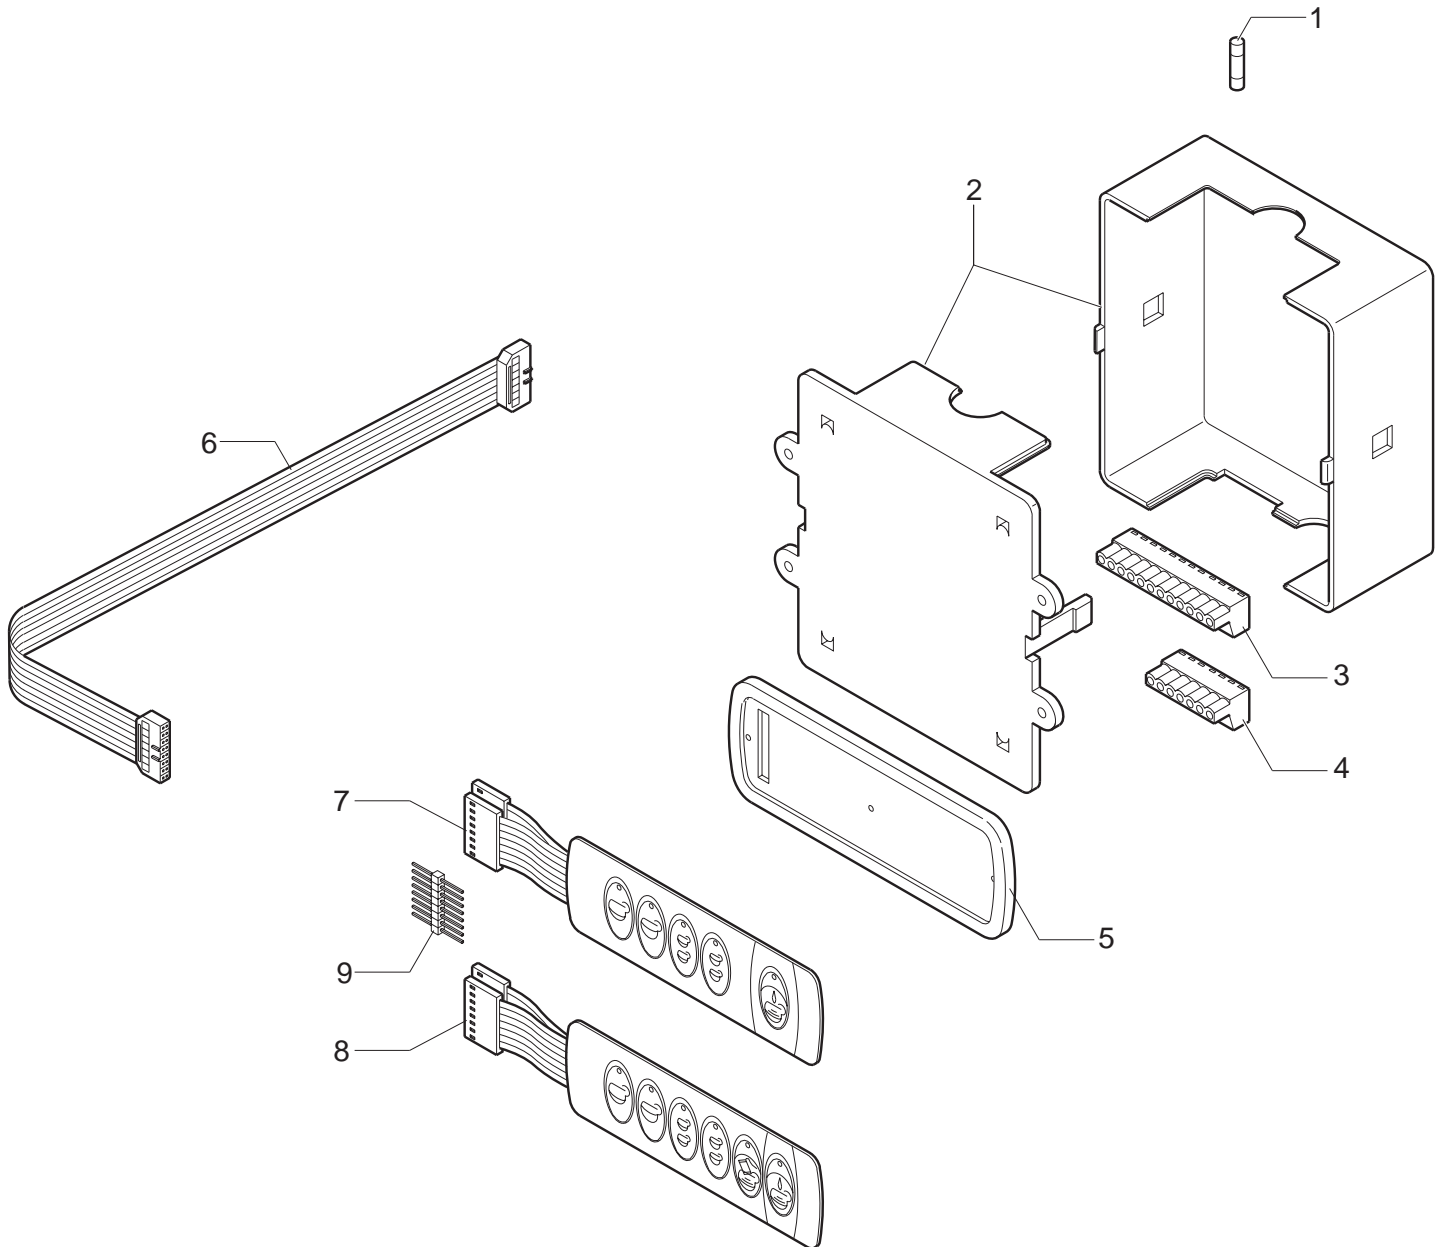

BEZZERA
dal 1901

Зип17 **Общепит**

vsezip.ru

+7(812)987-08-81

POS	DESCRIZIONE	CODICE	RIFERIMENTO
01	FUSIBILE 3,15A 220/240V	7632702	J 714/220
01	FUSIBILE 6,3A 110/120V	7632701	J 714/110
02	DOSATURA ELETTRONICA DE 1GR 110/120V (DAL 01/11/99)	7662501	X/41 2471/110
02	DOSATURA ELETTRONICA DE 1GR 110/120V GM (DAL 01/11/99).....	7662501GM.....	-
02	DOSATURA ELETTRONICA DE 1GR 220/230V (DAL 01/11/99)	7662502	X/41 2471/220
02	DOSATURA ELETTRONICA DE 1GR 220/230V GM (DAL 01/11/99).....	7662502GM.....	-
02	DOSATURA ELETTRONICA DE 1GR 240V (DAL 01/11/99)	7662503	X/41 2471/240
02	DOSATURA ELETTRONICA DE 1GR 240V GM (DAL 01/11/99)	7662503GM.....	-
02	DOSATURA ELETTRONICA DE 2GR 110/120V (DAL 01/11/99) + 4GR	7662504	X/41 2472/110
02	DOSATURA ELETTRONICA DE 2GR 110/120V GM (DAL 01/11/99) + 4GR.....	7662504GM.....	-
02	DOSATURA ELETTRONICA DE 2GR 220/230V (DAL 01/11/99) + 4GR	7662505	X/41 2472/220
02	DOSATURA ELETTRONICA DE 2GR 220/230V GM (DAL 01/11/99) + 4GR.....	7662505GM.....	-
02	DOSATURA ELETTRONICA DE 2GR 240V (DAL 01/11/99) + 4GR	7662506	X/41 2472/240
02	DOSATURA ELETTRONICA DE 2GR 240V GM (DAL 01/11/99) + 4GR	7662506GM.....	-
02	DOSATURA ELETTRONICA DE 2GR CAPPUCINATORE 110/120V	7662653	-
02	DOSATURA ELETTRONICA DE 2GR CAPPUCINATORE 110/120V GM.....	7662653GM.....	-
02	DOSATURA ELETTRONICA DE 2GR CAPPUCINATORE 220/230V	7662654	-
02	DOSATURA ELETTRONICA DE 2GR CAPPUCINATORE 220/230V GM.....	7662654GM.....	-
02	DOSATURA ELETTRONICA DE 2GR CAPPUCINATORE 240V	7662655	-
02	DOSATURA ELETTRONICA DE 2GR CAPPUCINATORE 240V GM.....	7662655GM.....	-
02	DOSATURA ELETTRONICA DE 3GR 110/120V (DAL 01/11/99)	7662507	X/41 2473/110
02	DOSATURA ELETTRONICA DE 3GR 110/120V GM (DAL 01/11/99).....	7662507GM.....	-
02	DOSATURA ELETTRONICA DE 3GR 220/230V (DAL 01/11/99)	7662508	X/41 2473/220
02	DOSATURA ELETTRONICA DE 3GR 220/230V GM (DAL 01/11/99).....	7662508GM.....	-
02	DOSATURA ELETTRONICA DE 3GR 240V (DAL 01/11/99)	7662509	X/41 2473/240
02	DOSATURA ELETTRONICA DE 3GR 240V GM (DAL 01/11/99)	7662509GM.....	-
02	DOSATURA ELETTRONICA DE 3GR 240V (SPECIALE)	7662546	X/41 2476/240
03	CONNETTORE ELETTRICO 12 POLI	7631502	J 716
04	CONNETTORE ELETTRICO 7 POLI.....	7631501	J 866
05	PORTAMEMBRANA DE-TE ABS BLU.....	5372702	KEY 127B
05	PORTAMEMBRANA DE-TE ABS GRIGIO	5372701	KEY 114G
06	CAVO DI COLLEGAMENTO 8 POLI 1°/2° GR. 800MM.....	7663552	X/41 2474
06	CAVO DI COLLEGAMENTO 8 POLI 3°/4° GR. 1100MM.....	7663553	X/41 2475
07	MEMBRANA DE 5 TASTI 130X40	5660502	J 851
08	MEMBRANA DE 6 TASTI 130x40.....	5660501	J 850
08	MEMBRANA DE CAPPUCINO.....	5660520	-
09	STRIP-LINE 8 POLI.....	7636601	J 861