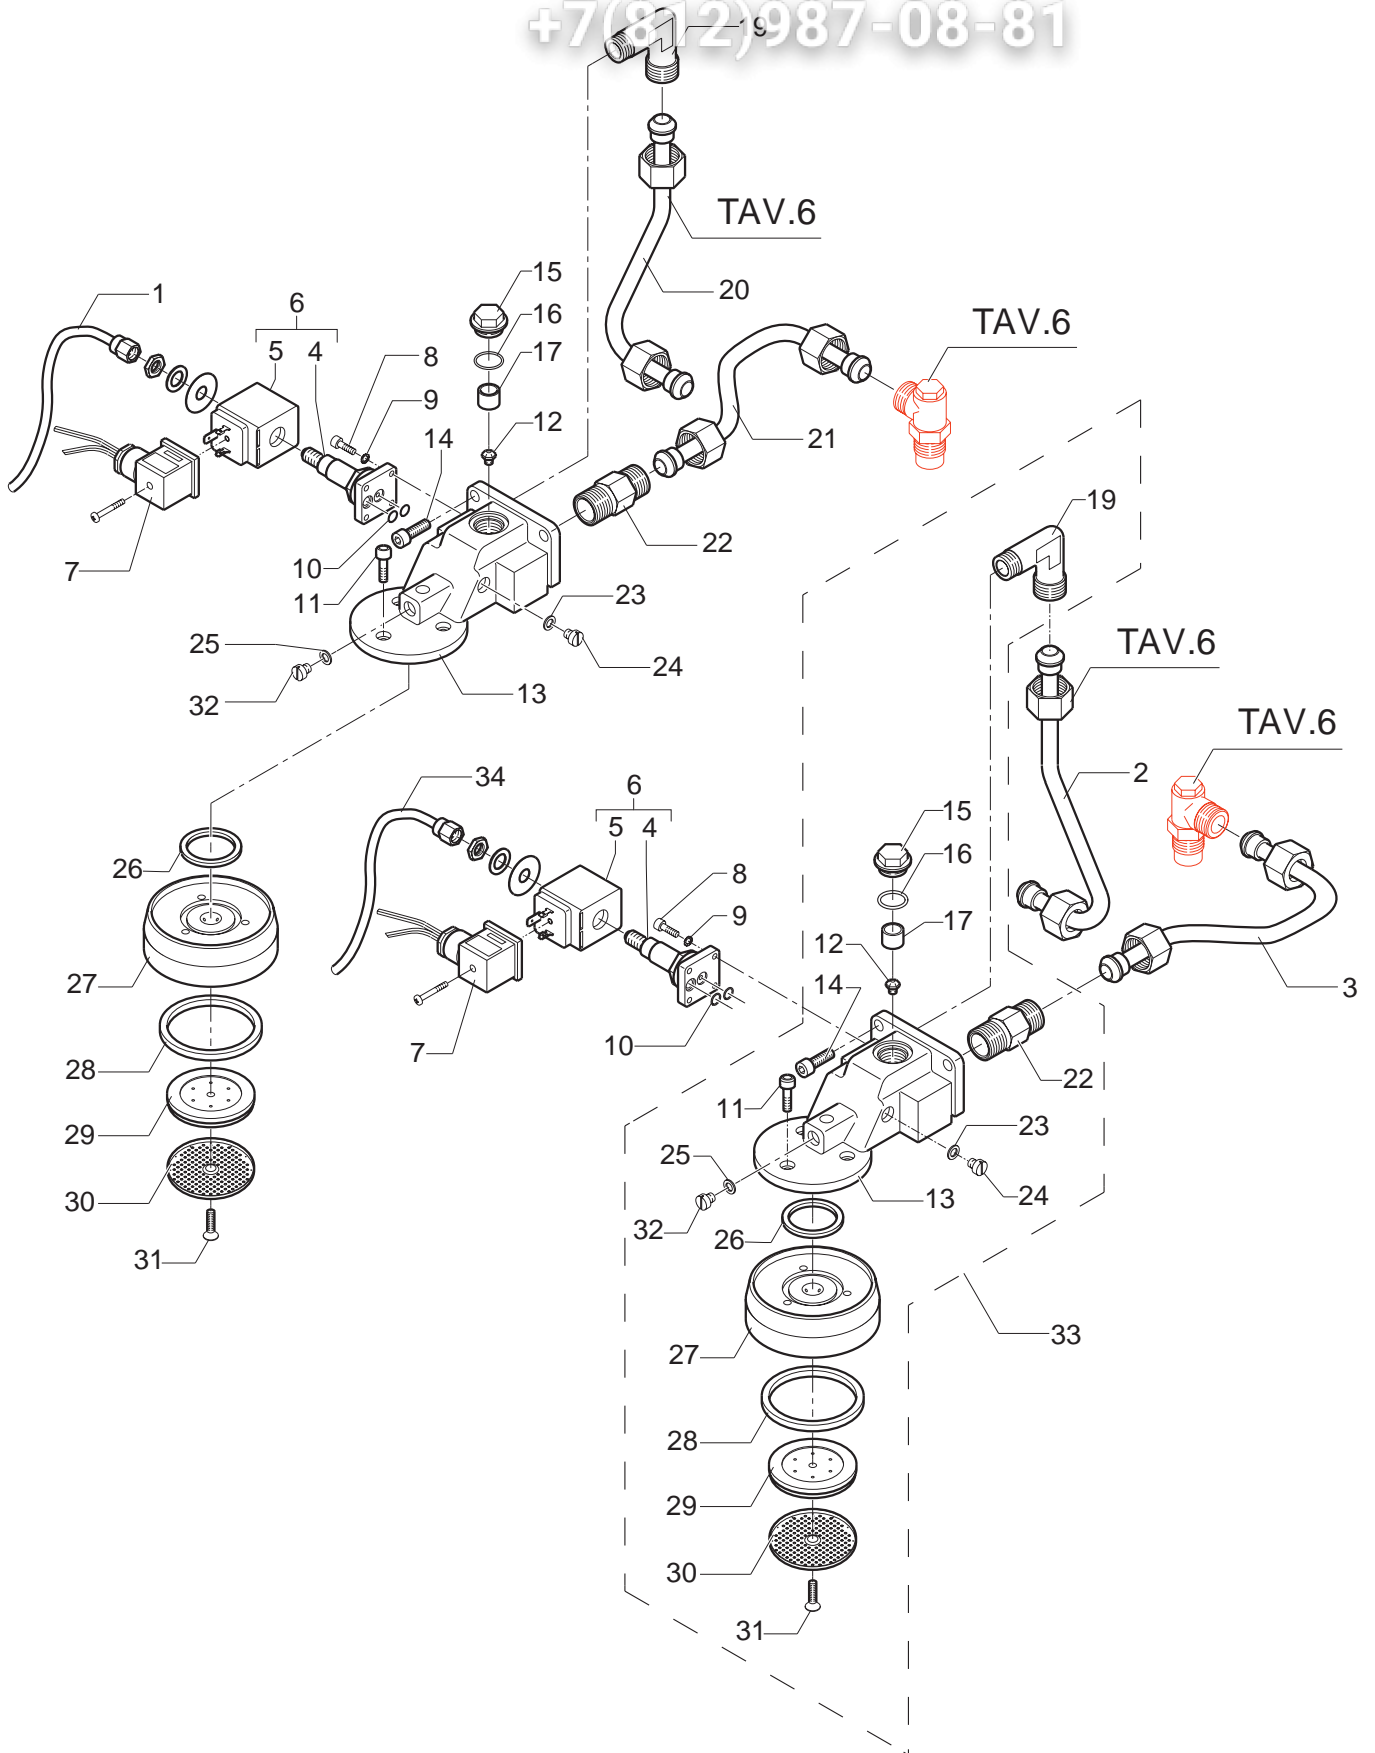

+7(812)987-08-81

BEZZERA
dal 1901

31103 **ЗипОбщепит**

vsezip.ru

+7(812)987-08-81

POS	DESCRIZIONE	CODICE	RIFERIMENTO
01	GUARNIZIONE OR 102 NBR 70SH.....	7493009	-
02	RACCORDO DIRITTO 1/8" G H20 OT.....	5225208	-
03	BOBINA ELETTROVALVOLA 110V.....	7630301	Y/3 2371-110
03	BOBINA ELETTROVALVOLA 220/230V.....	7630303	Y/3 2371-230
03	BOBINA ELETTROVALVOLA 240V.....	7630304	Y/3 2371-240
04	ELETTROPILOTA.....	7703009	-
05	ELETTROVALVOLA L/A 110V SIRAI.....	7701109	-
05	ELETTROVALVOLA L/A 240V SIRAI.....	7702408	-
05	ELETTROVALVOLA L/A SIRAI 220/230V.....	7702308	-
06	CONNETTORE ELETTROVALVOLA L/A.....	7631504	C/1 327
07	RACCORDO GOMITO 1/8" G SERTO.....	7303001	F 1141
08	RACCORDO M18X1.25 H23.....	5225222	M/3 2408
09	MOLLA D14 AISI 302.....	5471504	O/6 2500
10	GUARNIZIONE OR 112 EPDM 70SH.....	7496076	-
11	PORTAGUARNIZIONE D14.7 X 10.5 OT.....	5224605	O/6 2502
12	GUARNIZIONE D16X6X6 PTFE GRAFITATO.....	5494002	O/6 2503
13	GHIERA ZIGRINATA M18.....	5222801	O/1 1251G
14	TUBO ACQUA L=44MM CROMATO.....	5225603CM	O/9 2521/A
15	DADO M18 NICHELATO.....	5221871NC	-
16	RACCORDO DIRITTO M22X1 H25 OT CROMATO.....	5225226CM	F 1257
17	GUARNIZIONE D20,5X15 H1.5 NBR 70SH.....	5493003	-
18	TERMINALE TUBO ACQUA D23.5 H16 OT CROMATO.....	5226601CM	F 1272
19	ASSY TUBO ACQUA COMPLETO.....	5966501	O/16 2541/A
20	RACCORDO 3 VIE MISCELATORE OT DECAPATO.....	5225225	F 1739
21	TUBO MISCELATORE 2-3-4GR.....	5162008LL	-
24	RACCORDO DIRITTO 1/8" G OT.....	5225207	-
25	RACCORDO DIRITTO 1/8" G X M12 OT.....	5302004	F 904
26	TAPPO 1/8" G H9 ES.12 OT.....	5226402	F 1113
27	DISTRIBUTORE PER MISCELATORE.....	5222401	F 1740
28	VITE A PUNTA M5X38 AISI 303.....	5263801	-
29	DADO 1/8" G H3.....	5221844	F 1139