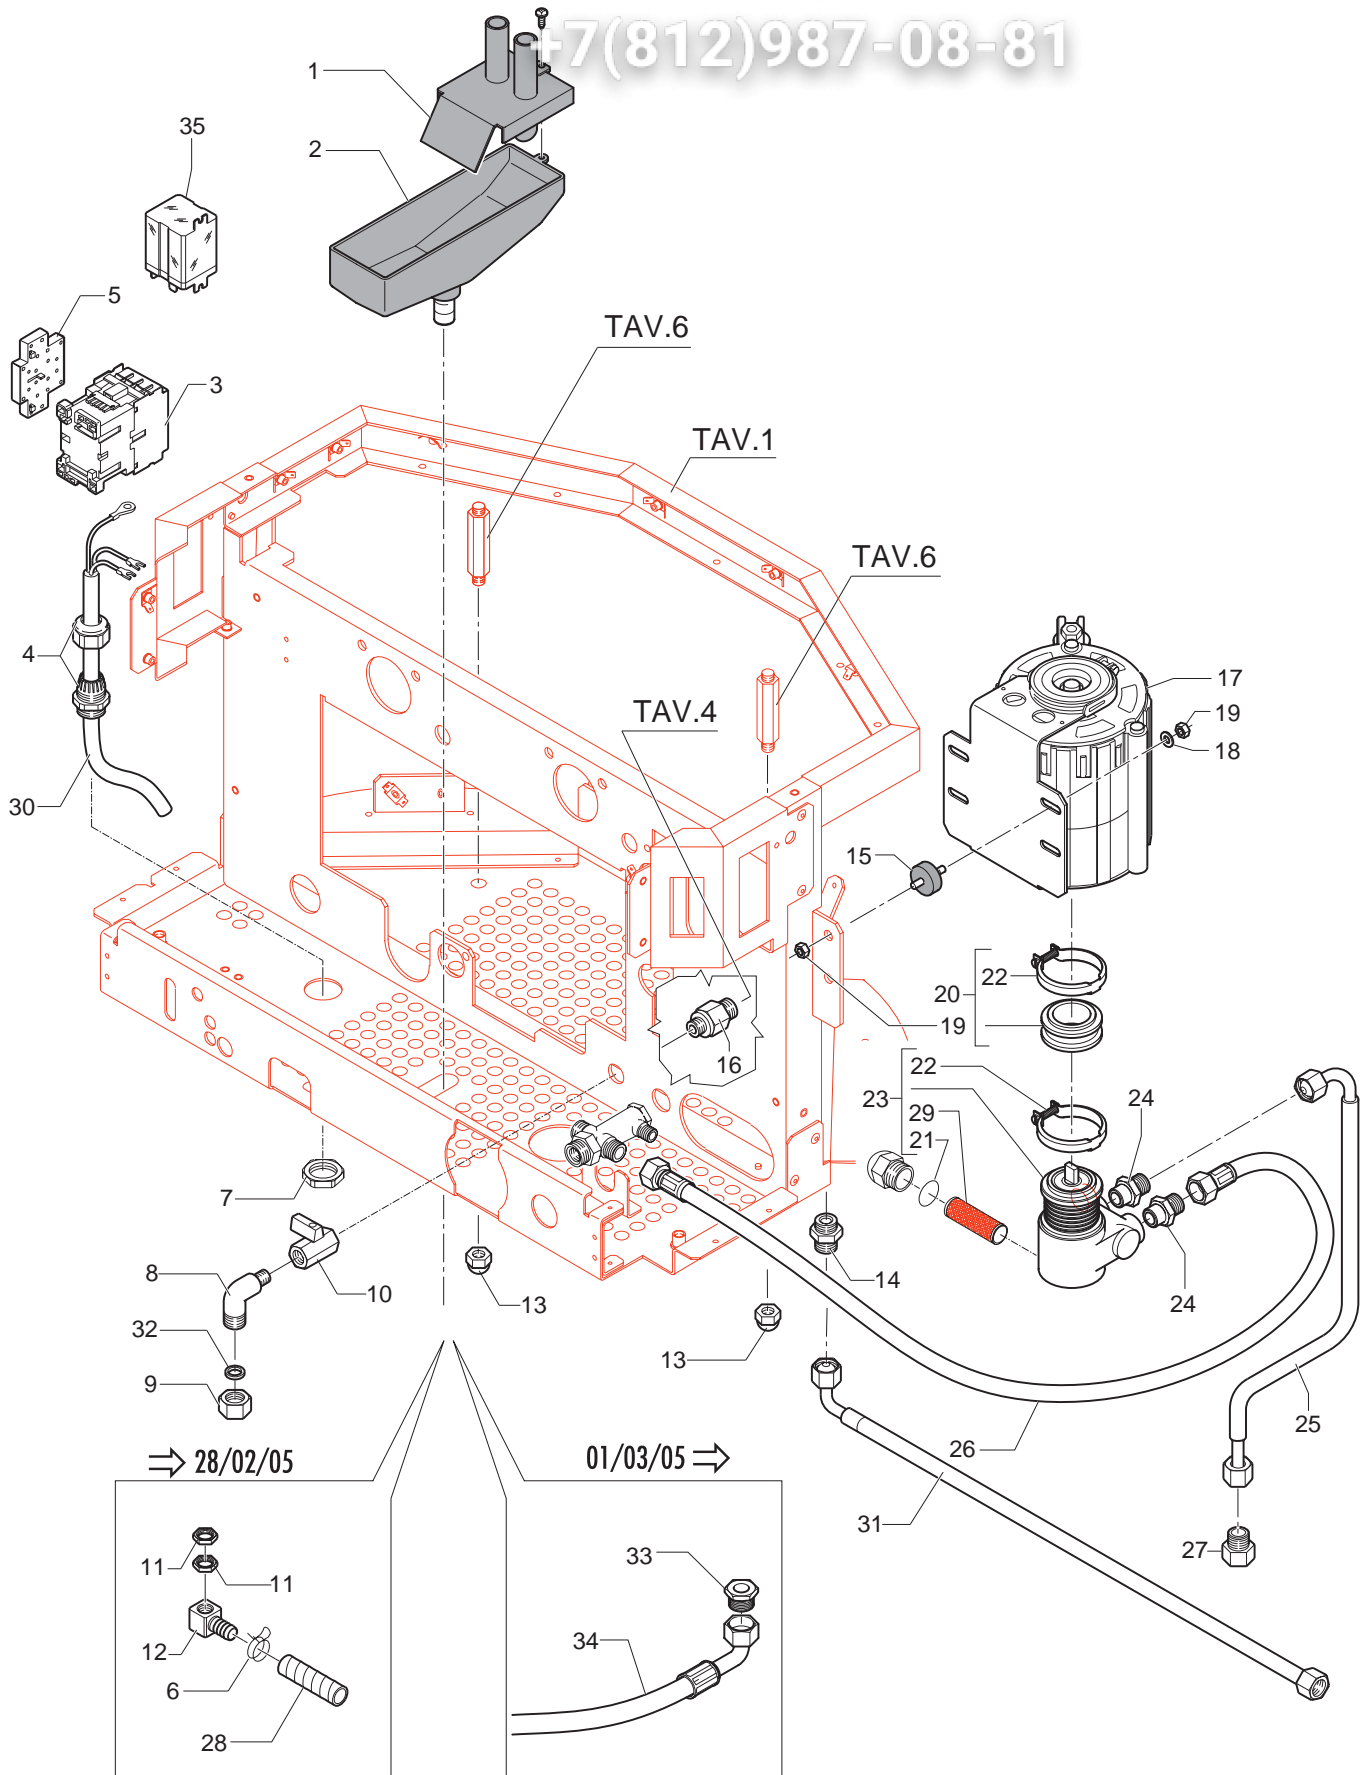

BEZZERA
dal 1901

ЗипОбщепит

vsezip.ru

+7(812)987-08-81

POS	DESCRIZIONE	CODICE	RIFERIMENTO
01	INSERTO D9.5 H14.....	5371301	KEY 144
02	MANOPOLA INTERRUTTORE D42 BLU	5371807	KEY 117B
02	MANOPOLA INTERRUTTORE D42 GRIGIA	5371806	KEY 104G
03	BUSSOLA D15X3 H9.5	5220803	F 1727
04	VITE TC M3X25 PLASTITE	7809802	F 1766
06	TAPPO SAGOMATO SERIGR. BLU	5373912	KEY 118B
06	TAPPO SAGOMATO SERIGR. GRIGIO	5373911	KEY 105G
07	LAMPADA SPIA VERDE 110V	7633601	J 847/110
07	LAMPADA SPIA VERDE 220/240V	7633602	J 847/230
08	LAMPADA SPIA ARANCIONE 110V	7633603	J 848/110
08	LAMPADA SPIA ARANCIONE 230/240V	7633604	J 848/230
09	LAMPADA SPIA ROSSA 110V	7633605	J 849/110
09	LAMPADA SPIA ROSSA 230V	7633606	J 849/230
10	CHIAVE DI PROGRAMMAZIONE UNIVERSALE	7661503	J 711U
11	INTERRUTTORE 2 POSIZIONI 4 CONTATTI	7633301	KEY 147
11	INTERRUTTORE 2 POSIZIONI 6 CONTATTI	7633302	KEY 148
12	DADO 1/2" G H5 OT	5221823	F 1645
14	VITE TCS M5 X 8 DIN 964 A2	7817401	GB/1 784
15	ROSETTA PIANA D6 UNI 6592 FEZN	7805004	-
16	MANOMETRO D63 DOPPIA SCALA	7432502	U 1551
17	VITE TCEI M4X12	7816002	F 1600
18	CAPILLARE MANOMETRO	7400901	-
19	TUBO CARICO ACQUA COMPLETO	5163006LL	-
20	CORPO VALVOLA DI RITEGNO D20 L43 (OLD)	5283011	F 1737
20	CORPO VALVOLA DI RITEGNO (NEW)	5283042	-
21	SUPPORTO MANOMETRO	5018409LL	KEY 003P
22	CONNETTORE ELETTROVALVOLA L/A	7631504	C/1 327
23	ELETTROVALVOLA L/A 110V SIRAI	7701109	-
23	ELETTROVALVOLA L/A SIRAI 220/230V	7702308	-
23	ELETTROVALVOLA L/A 240V SIRAI	7702408	-
24	BOBINA ELETTROVALVOLA 110V	7630301	Y/3 2371-110
24	BOBINA ELETTROVALVOLA 220/230V	7630303	Y/3 2371-230
24	BOBINA ELETTROVALVOLA 240V	7630304	Y/3 2371-240
25	ELETTROPILOTA	7703009	-
26	RACCORDO DIRITTO M13X1/8" GC	5302014	F 1726
27	ASSY VALVOLA DI RITEGNO COMPLETA	5965026	-
28	GICLEUR M6 X 6 FORO D0.8 OT	5223003	F 1316
29	RACCORDO DIRITTO M12XM13 H26.5 OT	5302018	F 1738
30	MOLLA TARATA D0.45 H22 AISI 302	5471505	X/1 2222
31	PORTAGUARNIZIONE CODOLO D6.2 (OLD)	5224610	X/1 2225A
31	PORTAGUARNIZIONE (NEW)	5224615	-
32	GUARNIZIONE D8X4 EPT 70SH (OLD)	5493001	M/9 2463EP
32	GUARNIZIONE OR 105 VITON (NEW)	7496018	C 311
33	TUBO VALVOLA RITEGNO COMPLETO	5163007LL	-
34	TUBO CARICO COLLETTORE COMPLETO	5163008LL	-
35	FILTRO D13.5 H11 AISI 304	5471002	A 113
36	RACCORDO MULTIPLO 5 VIE OT (DE)	5302501	L 1135
37	DADO CIECO 3/8" G	5221819	F 642
38	RACCORDO M13 X 3/8"	5226401	A/B 161
39	TAPPO 1/4" G ES.16 H13 OT	5226405	F 720
41	TUBO SCARICO CALDAIA COMPLETO	5164001LL	-
42	RONDELLA D20 X 30	5999906	-
43	FILTRO D8,5	5471019	-
44	RONDELLA D10 X 2 RAME	5221858	J 151