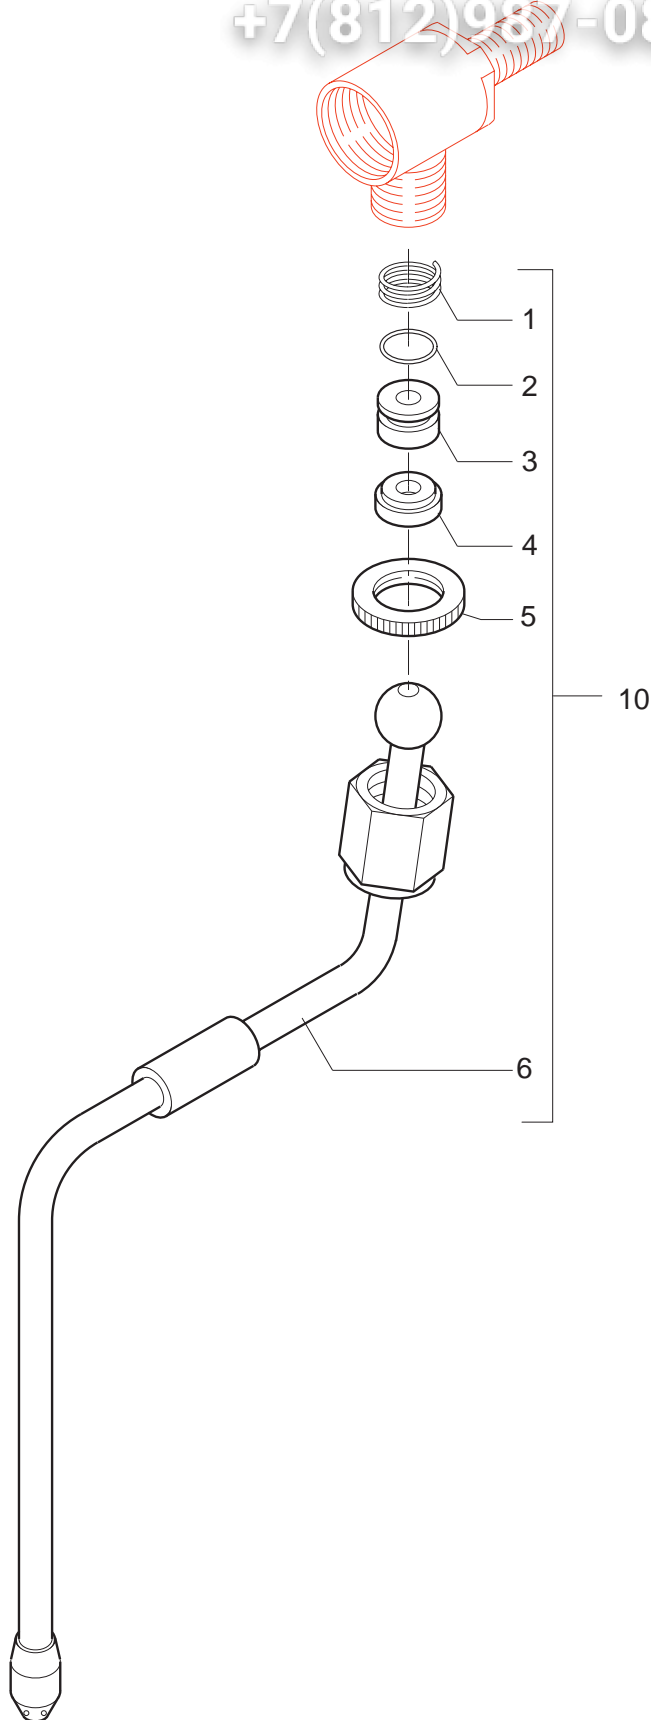

+7(812)987-08-81

BEZZERA
dal 1901

31111111111111111111
ЗипОбщепит

vsezip.ru

+7(812)987-08-81

POS	DESCRIZIONE	CODICE	RIFERIMENTO
01	MOLLA D14 AISI 302.....	5471504.....	O/6 2500
02	GUARNIZIONE OR 112 EPDM 70SH.....	7496076.....	-
03	PORTAGUARNIZIONE D14.7 X 10.5 OT.....	5224605.....	O/6 2502
04	GUARNIZIONE D16X6X6 PTFE GRAFITATO.....	5494002.....	O/6 2503
05	GHIERA ZIGRINATA M18.....	5222801.....	O/1 1251G
06	TUBO VAPORE INOX.....	7479928.....	-
10	ASSY TUBO VAPORE COMPLETO INOX.....	5966502.01.....	O/16 2541V