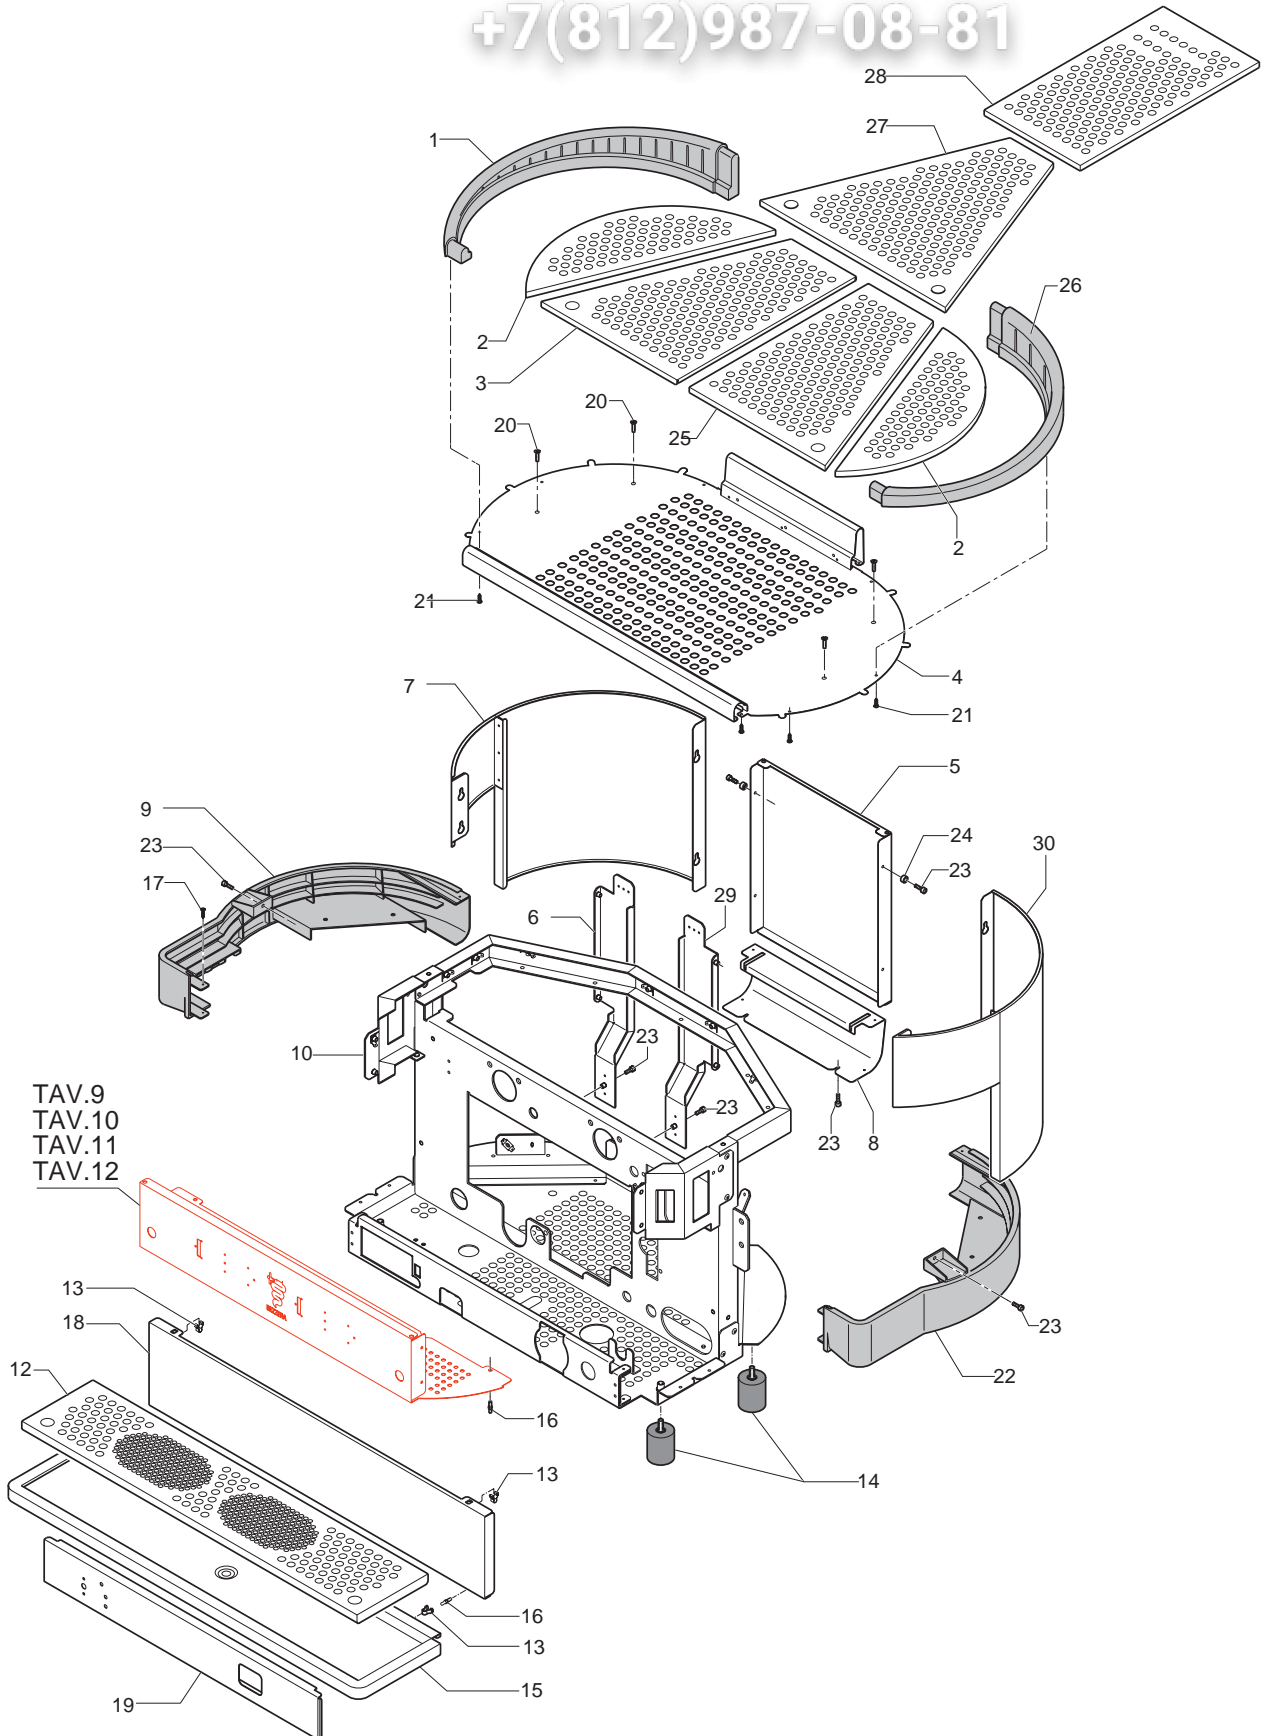

POS	DESCRIZIONE	CODICE	RIFERIMENTO
01	CORNICE SCALDATAZZE SX BLU	5375108	KEY 126B
01	CORNICE SCALDATAZZE SX GRIGIA	5375107	KEY 113G
02	GRIGLIA SCALDATAZZE LATERALE 1-2-3-4 GR	5074501LW	KEY 047P
02	GRIGLIA SCALDATAZZE LATERALE 1-2-3-4GR C/RESISTENZA	5074559LW	-
03	GRIGLIA SCALDATAZZE CENTRALE SX 2-3-4GR	5074504LW	KEY 046PSX
03	GRIGLIA SCALDATAZZE CENTRALE SX 2-3-4GR C/RESISTENZA	5074562LW	-
04	COMPLESSIVO SCALDATAZZE 1GR	5343007	KEY 133P
04	COMPLESSIVO SCALDATAZZE 1GR DORATO	5343019	-
04	COMPLESSIVO SCALDATAZZE 2GR	5343008	KEY 134P
04	COMPLESSIVO SCALDATAZZE 2GR DORATO	5343020	-
04	COMPLESSIVO SCALDATAZZE 3GR	5343003	KEY 135P
04	COMPLESSIVO SCALDATAZZE 3GR DORATO	5343021	-
04	COMPLESSIVO SCALDATAZZE 4GR	5343009	-
04	COMPLESSIVO SCALDATAZZE 4GR DORATO	5343022	-
05	PANNELLO POSTERIORE 1GR DORATO	5095101DT	-
05	PANNELLO POSTERIORE 1GR INOX SATINATO	5095101LW	KEY 041P
05	PANNELLO POSTERIORE 1GR VERNICIATO ROSSO RAL 3000	5095101VT	-
05	PANNELLO POSTERIORE 2GR DORATO	5095102DT	-
05	PANNELLO POSTERIORE 2GR INOX SATINATO	5095102LW	KEY 010P
05	PANNELLO POSTERIORE 2GR VERNICIATO ROSSO RAL 3000	5095102VT	-
05	PANNELLO POSTERIORE 3GR DORATO	5095103DT	-
05	PANNELLO POSTERIORE 3GR INOX SATINATO	5095103LW	KEY 040P
05	PANNELLO POSTERIORE 3GR VERNICIATO ROSSO RAL 3000	5095103VT	-
05	PANNELLO POSTERIORE 4GR ACC. INOX SATINATO	5095185LW	-
05	PANNELLO POSTERIORE 4GR DORATO	5095185DT	-
05	PANNELLO POSTERIORE 4GR ROSSO RAL 3000	5095185VT	-
06	STAFFA POSTERIORE 1GR	5018101LL	-
06	STAFFA POSTERIORE SX 2-3-4GR	5018103LL	-
07	COMPLESSIVO FIANCO SX DORATO	5343002DT	-
07	COMPLESSIVO FIANCO SX INOX SATINATO	5343002	KEY 136P
07	COMPLESSIVO FIANCO SX VERNICIATO ROSSO RAL 3000	5343002VT	-
08	ZOCCOLO CENTRALE 1GR	5099001LW	KEY 035P
08	ZOCCOLO CENTRALE 1GR DORATO	5099001DT	KEY 035P
08	ZOCCOLO CENTRALE 2GR	5099002LW	KEY 019P
08	ZOCCOLO CENTRALE 2GR DORATO	5099002DT	KEY 019P
08	ZOCCOLO CENTRALE 3GR	5099003LW	KEY 027P
08	ZOCCOLO CENTRALE 3GR DORATO	5099003DT	KEY 027P
08	ZOCCOLO CENTRALE 4GR	5099004LW	-
08	ZOCCOLO CENTRALE 4GR DORATO	5099004DT	-
09	ZOCCOLO SX BLU	5375104	KEY 124B
09	ZOCCOLO SX GRIGIO	5375103	KEY 111G
10	ASSY TELAIO 1GR (FINO AL 14/05/05)	5974501	KEY 138P
10	ASSY TELAIO 2GR (FINO AL 14/05/05)	5974502	KEY 139P
10	ASSY TELAIO 3GR (FINO AL 14/05/05)	5974503	KEY 140P
10	ASSY TELAIO 4GR. (FINO AL 14/05/05)	5974537	-
10	ASSY TELAIO 1GR VERNICIATO (DAL 15/05/05)	5974501.01	-
10	ASSY TELAIO 2GR VERNICIATO (DAL 15/05/05)	5974502.01	-
10	ASSY TELAIO 3GR. VERNICIATO (DAL 15/05/05)	5974503.01	-
10	ASSY TELAIO 4GR. VERNICIATO (DAL 15/05/05)	5974537.01	-
12	GRIGLIA BACINELLA DI SCARICO 1GR	5094501LW	KEY 089P
12	GRIGLIA BACINELLA DI SCARICO 2GR	5094502LW	KEY 048P
12	GRIGLIA BACINELLA DI SCARICO 3GR	5094503LW	KEY 088P
12	GRIGLIA BACINELLA DI SCARICO 4GR	5094525LW	-
13	MOLLA SAGOMATA	5471503	F 1541
14	PIEDINO D40X50 M8X18.5 GOMMA	7474201	J 385
14	PIEDINO D60X60 GAMBO M8X20 BLU	7474208	-
14	PIEDINO D60X60 GAMBO M8X20 GRIGIO	7474207	-
15	BACINELLA DI SCARICO 1GR. LUCIDATA	5070602DL	KEY 087P
15	BACINELLA DI SCARICO 2GR. LUCIDATA	5070603DL	KEY 049P
15	BACINELLA DI SCARICO 3GR. LUCIDATA	5070604DL	KEY 086P
15	BACINELLA DI SCARICO 4GR. LUCIDATA	5070629DL	-

+7(812)987-08-81