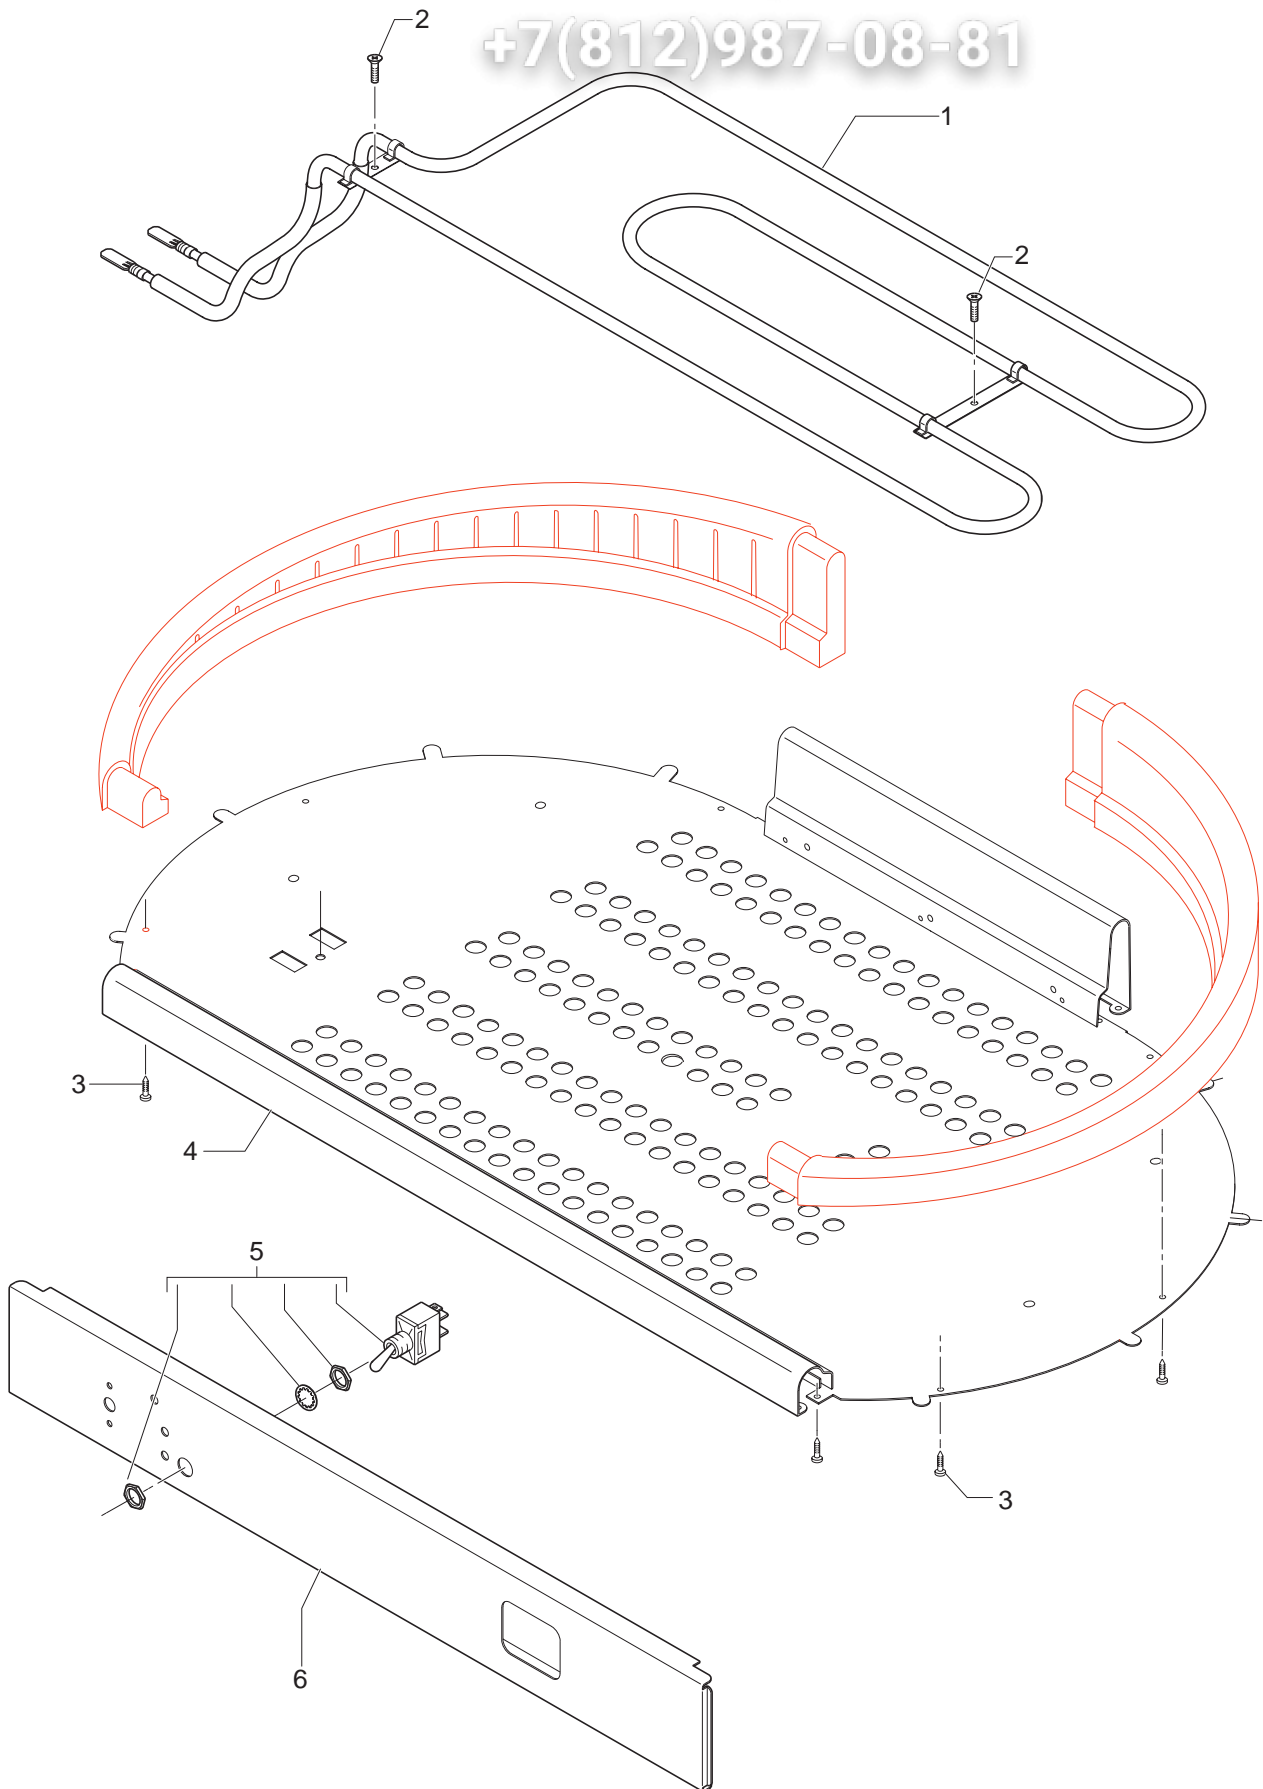

+7(812)987-08-81

BEZZERA
dal 1901

ЗипОбщепит

vsezip.ru

+7(812)987-08-81

POS	DESCRIZIONE	CODICE	RIFERIMENTO
01	RESISTENZA SCALDATAZZE 230V 130W (1GR)	5722302	-
01	RESISTENZA SCALDATAZZE 230V 200W (2-3-4GR)	5722301	-
02	VITE TPS M4x16	7817801	F 1599
03	VITE TC M3X10 PLASTITE	7809801	F 1765
04	COMPLESSIVO SCALDATAZZE 1GR	5343007	KEY 133P
04	COMPLESSIVO SCALDATAZZE 1GR DORATO	5343019	-
04	COMPLESSIVO SCALDATAZZE 2GR	5343008	KEY 134P
04	COMPLESSIVO SCALDATAZZE 2GR DORATO	5343020	-
04	COMPLESSIVO SCALDATAZZE 3GR	5343003	KEY 135P
04	COMPLESSIVO SCALDATAZZE 3GR DORATO	5343021	-
04	COMPLESSIVO SCALDATAZZE 4GR	5343009	-
04	COMPLESSIVO SCALDATAZZE 4GR DORATO	5343022	-
05	INTERRUTTORE A LEVA 125/250V 16A	7633307	-
06	FRONTALE BASAMENTO+RES. SCALDAT+GAS RG20 2GR BLU	5094360SB	-
06	FRONTALE BASAMENTO+RES. SCALDAT+GAS RG20 2GR GRIGIO	5094360SG	-
06	FRONTALE BASAMENTO+RES. SCALDAT+GAS RG20 3GR BLU	5094361SB	-
06	FRONTALE BASAMENTO+RES. SCALDAT+GAS RG20 3GR GRIGIO	5094361SG	-
06	FRONTALE BASAMENTO+RES. SCALDAT+GAS RG20 4GR BLU	5094362SB	-
06	FRONTALE BASAMENTO+RES. SCALDAT+GAS RG20 4GR GRIGIO	5094362SG	-
06	FRONTALE BASAMENTO + RES. SCALDATAZZE 1GR SERIGR. BLU	5094256SB	-
06	FRONTALE BASAMENTO+RES. SCALDATAZZE 1GR SERIGR. GRIGIO	5094256SG	-
06	FRONTALE BASAMENTO + RES. SCALDATAZZE 2GR SERIGR. BLU	5094257SB	KEY 210PB
06	FRONTALE BASAMENTO+RES. SCALDATAZZE 2GR SERIGR. GRIGIO	5094257SG	KEY 210PG
06	FRONTALE BASAMENTO + RES. SCALDATAZZE 3GR SERIGR. BLU	5094258SB	KEY 211PB
06	FRONTALE BASAMENTO+RES. SCALDATAZZE 3GR SERIGR. GRIGIO	5094258SG	KEY 211PG
06	FRONTALE BASAMENTO+RES. SCALDATAZZE 4GR SERIGR. BLU	5094309SB	-
06	FRONTALE BASAMENTO+RES. SCALDATAZZE 4GR SERIGR. GRIGIO	5094309SG	-