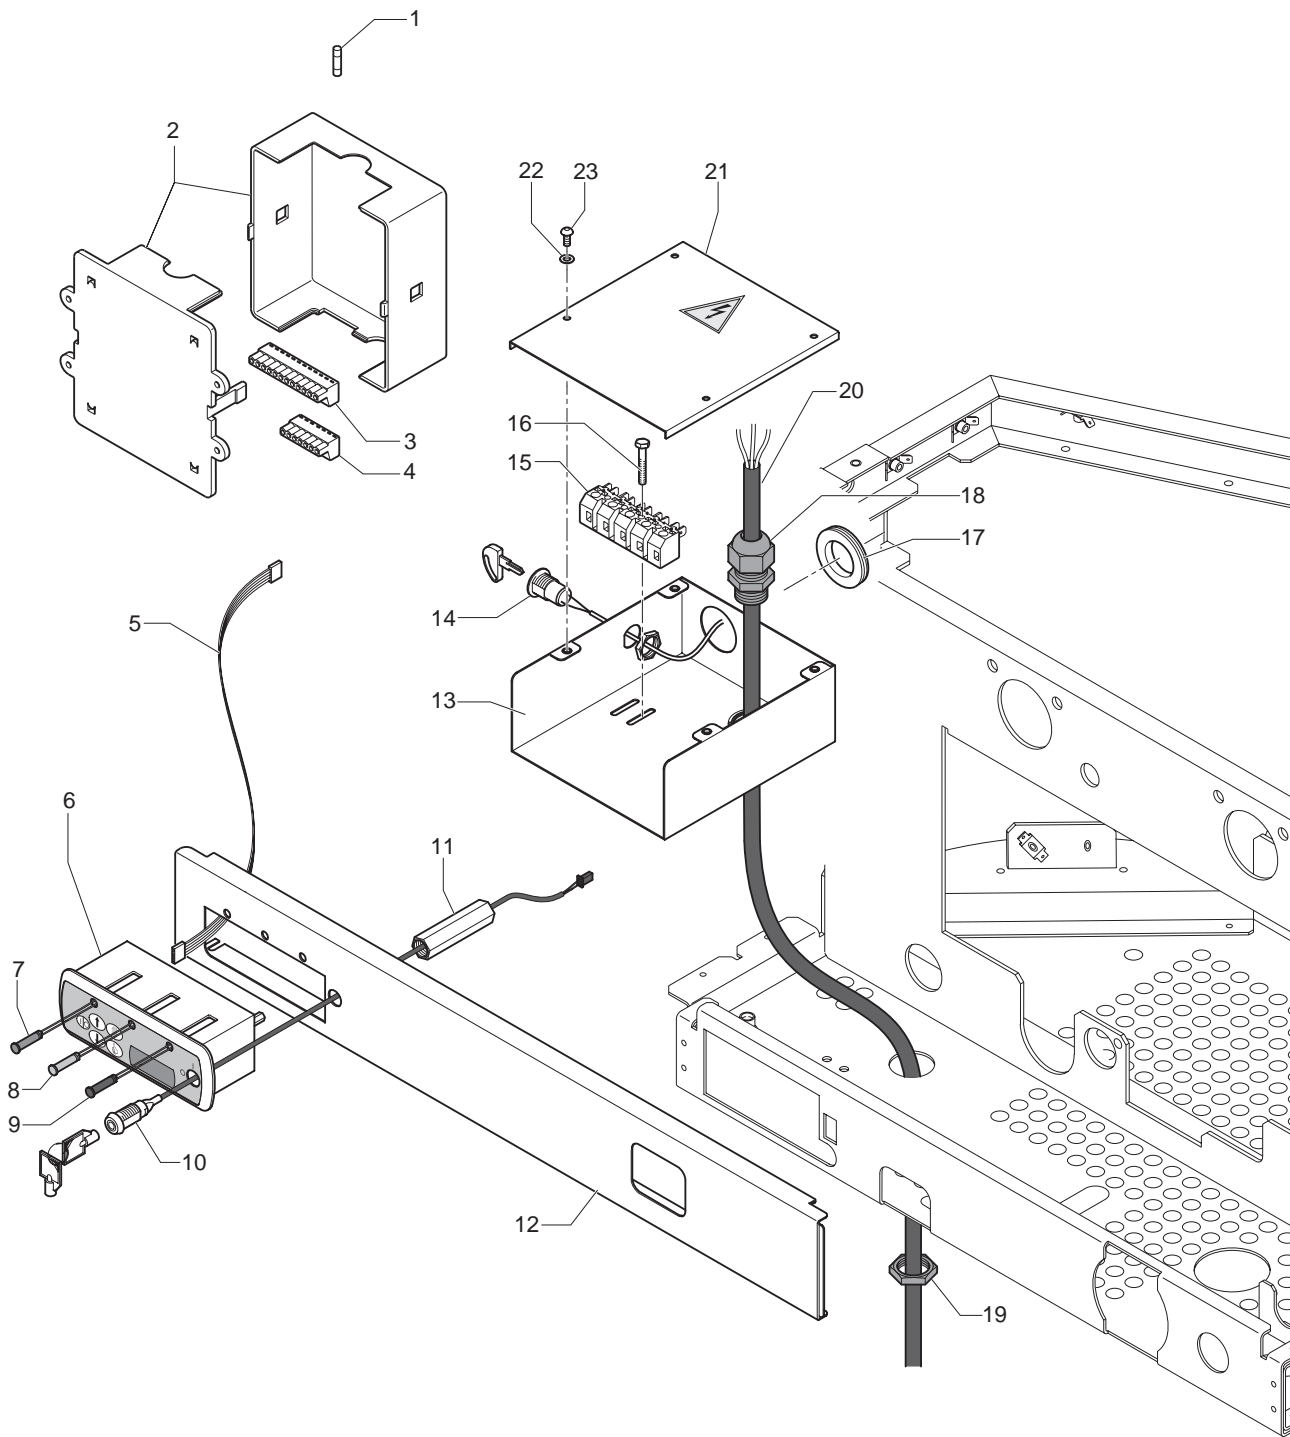

BEZZERA
dal 1901

Защита
vsezip.ru

vsezip.ru

+7(812)987-08-81

POS	DESCRIZIONE	CODICE	RIFERIMENTO
01	FUSIBILE 3,15A 220/240V	7632702	J 714/220
01	FUSIBILE 6,3A 110/120V	7632701	J 714/110
02	DOSATURA ELETTRONICA DE 1GR+CHIAVE PROGR.220/230V	7662511	-
02	DOSATURA ELETTRONICA DE 2GR+CHIAVE PROGR.220/230V	7662514	-
02	DOSATURA ELETTRONICA DE 3GR+CHIAVE PROGR.220/230V	7662517	-
03	CONNETTORE ELETTRICO 12 POLI	7631502	J 716
04	CONNETTORE ELETTRICO 7 POLI	7631501	J 866
05	CAVO COLLEGAMENTO DOSATURA	7663570	-
06	ASSY CONTROL D	5962001	-
07	LAMPADA SPIA VERDE 220/240V	7633602	-
08	LAMPADA SPIA ARANCIO 220/240V	7633604	-
09	LAMPADA SPIA ROSSA 220/240V	7633606	-
10	CAVO+CHIAVE DI PROGRAMMAZIONE	7663563	-
11	DADO M12 FISSAGGIO CHIAVE	5221859	-
12	FRONTALE BASAMENTO 1GR	5094396LW	-
12	FRONTALE BASAMENTO 2GR	5094393LW	-
12	FRONTALE BASAMENTO 1GR	5094394LW	-
13	SCATOLA ELETTRICA	5052402LW	-
14	CHIAVE DI PROGRAMMAZIONE	7661503	-
15	MORSETTO 5 CONTATTI KL24/5	7612501	J 496
16	VITE TE M4x30	7826409	-
17	PASSACAVO P36 GOMMA	7613001	J 221
18	PRESSACAVO PG16 POLIAMMIDE	7614001	J 486
18	PRESSACAVO PG21 POLIAMMIDE	7614002	J 488
19	DADO PG16 POLIAMMIDE	7614003	J 487
19	DADO PG21 POLIAMMIDE	7614004	J 489
20	CAVO EL. H07RNF 3X2,5 MM² L=2MT (1-2GR 220/240V)	3552401	-
20	CAVO ELETTRICO H07RNF 3X4 MM² L=3MT (3-4GR 220/240V)	3552703	06.16.00.135
20	CAVO EL. H07RNF 5X2,5 MM² L=3MT (1-2-3-4GR 380-230/400V)	3553902	-
21	COPERCHIO SCATOLA ELETTRICA	5053007LW	-
22	RONDELLA D4 NYLON	7374004	F 1361
23	VITE TTEI M4x8	7819908	-