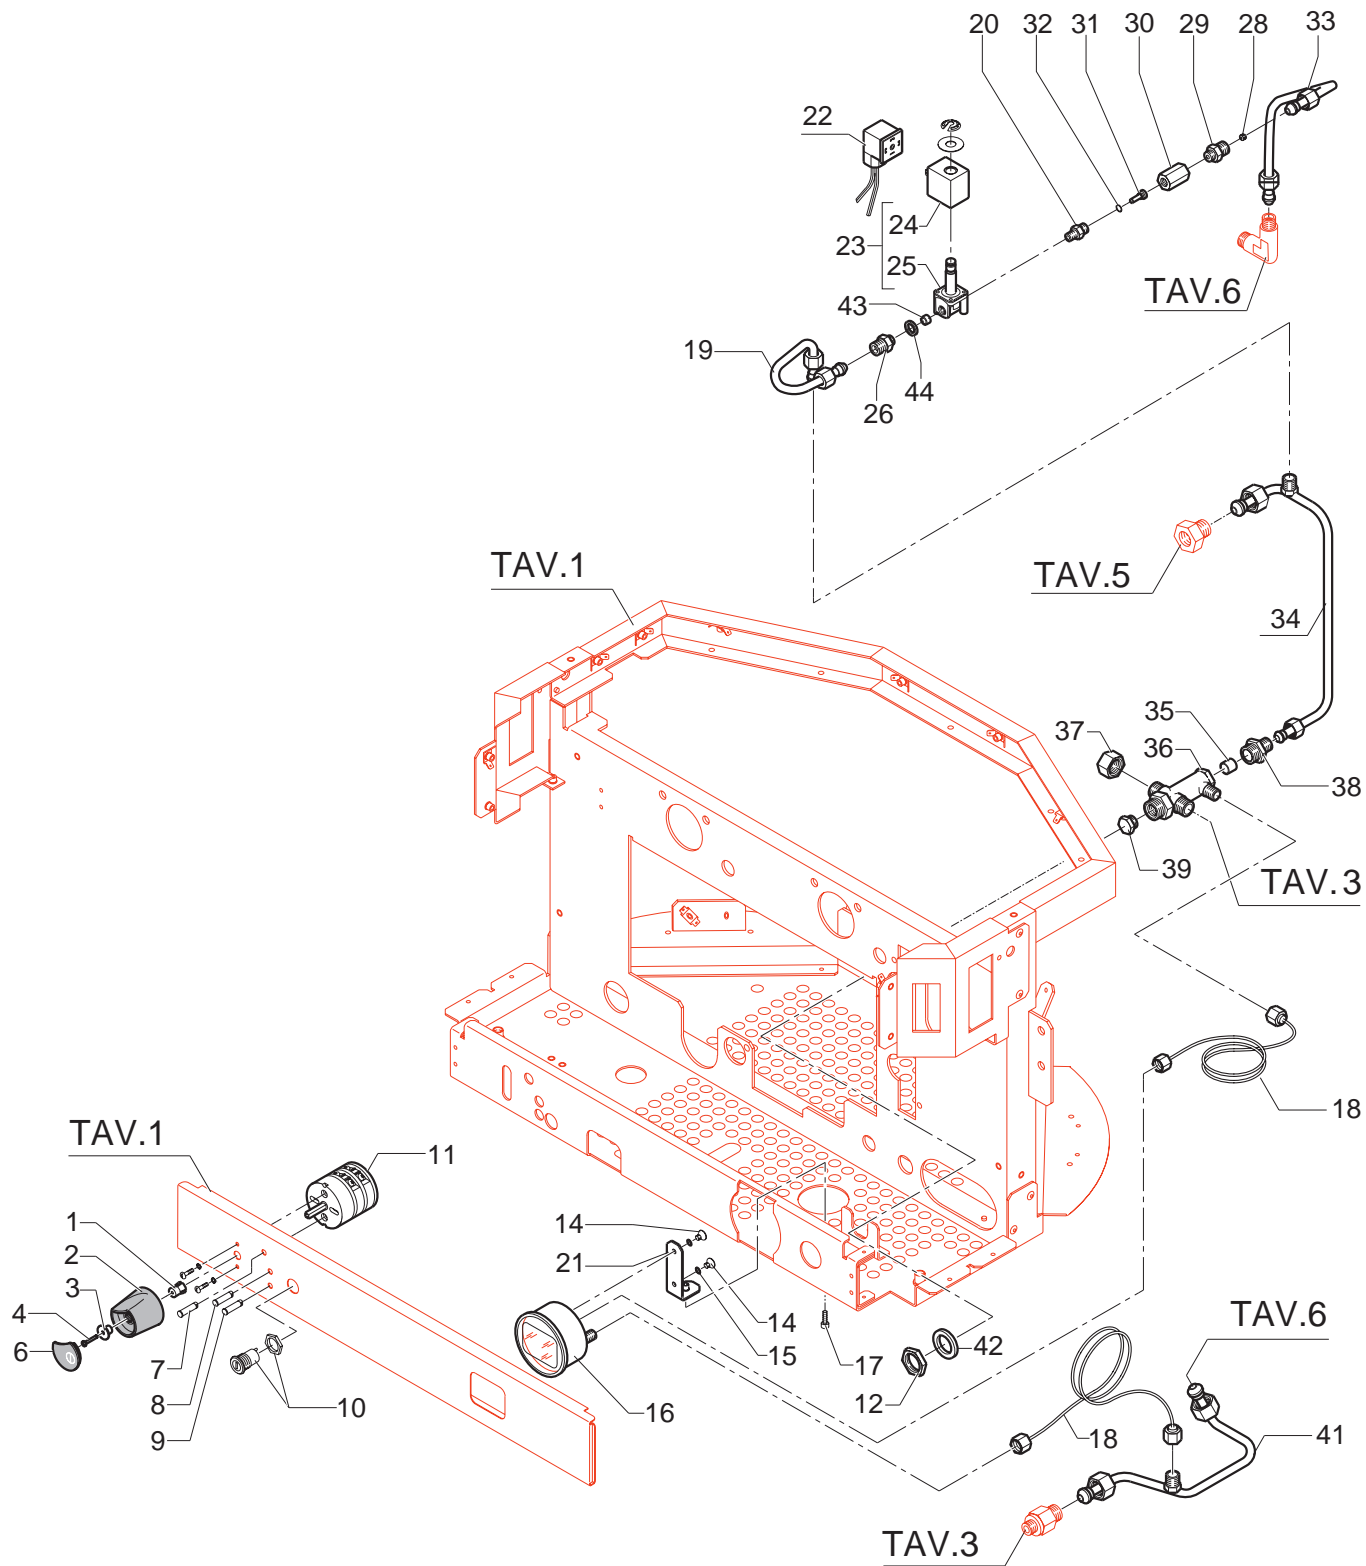

BEZZERA
dal 1901

Защита

vsezip.ru

+7(812)987-08-81

POS	DESCRIZIONE	CODICE	RIFERIMENTO
01	INSERTO D9.5 H14.....	5371301	KEY 144
02	MANOPOLA INTERRUTTORE D42 BLU	5371807	KEY 117B
02	MANOPOLA INTERRUTTORE D42 GRIGIA	5371806	KEY 104G
03	BUSSOLA D15X3 H9.5	5220803	F 1727
04	VITE TC M3X25 PLASTITE	7809802	F 1766
06	TAPPO SAGOMATO SERIGR. BLU	5373912	KEY 118B
06	TAPPO SAGOMATO SERIGR. GRIGIO	5373911	KEY 105G
07	LAMPADA SPIA VERDE 110V	7633601	J 847/110
07	LAMPADA SPIA VERDE 220/240V	7633602	J 847/230
08	LAMPADA SPIA ARANCIONE 110V	7633603	J 848/110
08	LAMPADA SPIA ARANCIONE 230/240V	7633604	J 848/230
09	LAMPADA SPIA ROSSA 110V	7633605	J 849/110
09	LAMPADA SPIA ROSSA 230V	7633606	J 849/230
10	CHIAVE DI PROGRAMMAZIONE UNIVERSALE	7661503	J 711U
11	INTERRUTTORE 2 POSIZIONI 4 CONTATTI	7633301	KEY 147
11	INTERRUTTORE 2 POSIZIONI 6 CONTATTI	7633302	KEY 148
12	DADO 1/2" G H5 OT	5221823	F 1645
14	VITE TCS M5 X 8 DIN 964 A2	7817401	GB/1 784
15	ROSETTA PIANA D6 UNI 6592 FEZN	7805004	-
16	MANOMETRO D63 DOPPIA SCALA	7432502	U 1551
17	VITE TCEI M4X12	7816002	F 1600
18	CAPILLARE MANOMETRO	7400901	-
19	TUBO CARICO ACQUA COMPLETO	5163006LL	-
20	RACCORDO SERTO DIRITTO 1/8" G CON SVASATURA OT	7304502LL	LI 173
21	SUPPORTO MANOMETRO	5018409LL	KEY 003P
22	CONNETTORE ELETTROVALVOLA L/A	7631504	C/1 327
23	ELETTROVALVOLA L/A 110V SIRAI	7701109	-
23	ELETTROVALVOLA L/A SIRAI 220/230V	7702308	-
23	ELETTROVALVOLA L/A 240V SIRAI	7702408	-
24	BOBINA ELETTROVALVOLA 110V	7630301	Y/3 2371-110
24	BOBINA ELETTROVALVOLA 220/230V	7630303	Y/3 2371-230
24	BOBINA ELETTROVALVOLA 240V	7630304	Y/3 2371-240
25	ELETTROPILOTA	7703009	-
26	RACCORDO DIRITTO M13X1/8" GC	5302014	F 1726
27	ASSY VALVOLA RITEGNO COMPLETA	5223018	-
28	GICLEUR M6 X 6 FORO D0.8 OT	5223003	F 1316
29	RACCORDO DIRITTO M13X1/8" GC	5302014	F 1726
30	RACCORDO DIRITTO 1/8" G OT	5302015	LI 174
31	PERNO D8.5 X 17.5 OT	5224002	F 1259
32	GUARNIZIONE OR D4.2 X 1.9 VITON	7496035	J 421
33	TUBO VALVOLA RITEGNO COMPLETO	5163007LL	-
34	TUBO CARICO COLLETTORE COMPLETO	5163008LL	-
35	FILTRO D13.5 H11 AISI 304	5471002	A 113
36	RACCORDO MULTIPLIO 5 VIE OT (DE)	5302501	L 1135
37	DADO CIECO 3/8" G	5221819	F 642
38	RACCORDO M13 X 3/8"	5226401	A/B 161
39	TAPPO 1/4" G ES.16 H13 OT	5226405	F 720
41	TUBO SCARICO CALDAIA COMPLETO	5164001LL	-
42	RONDELLA D20 X 30	5999906	-
43	FILTRO D8,5	5471019	-
44	RONDELLA D10 X 2 RAME	5221858	J 151