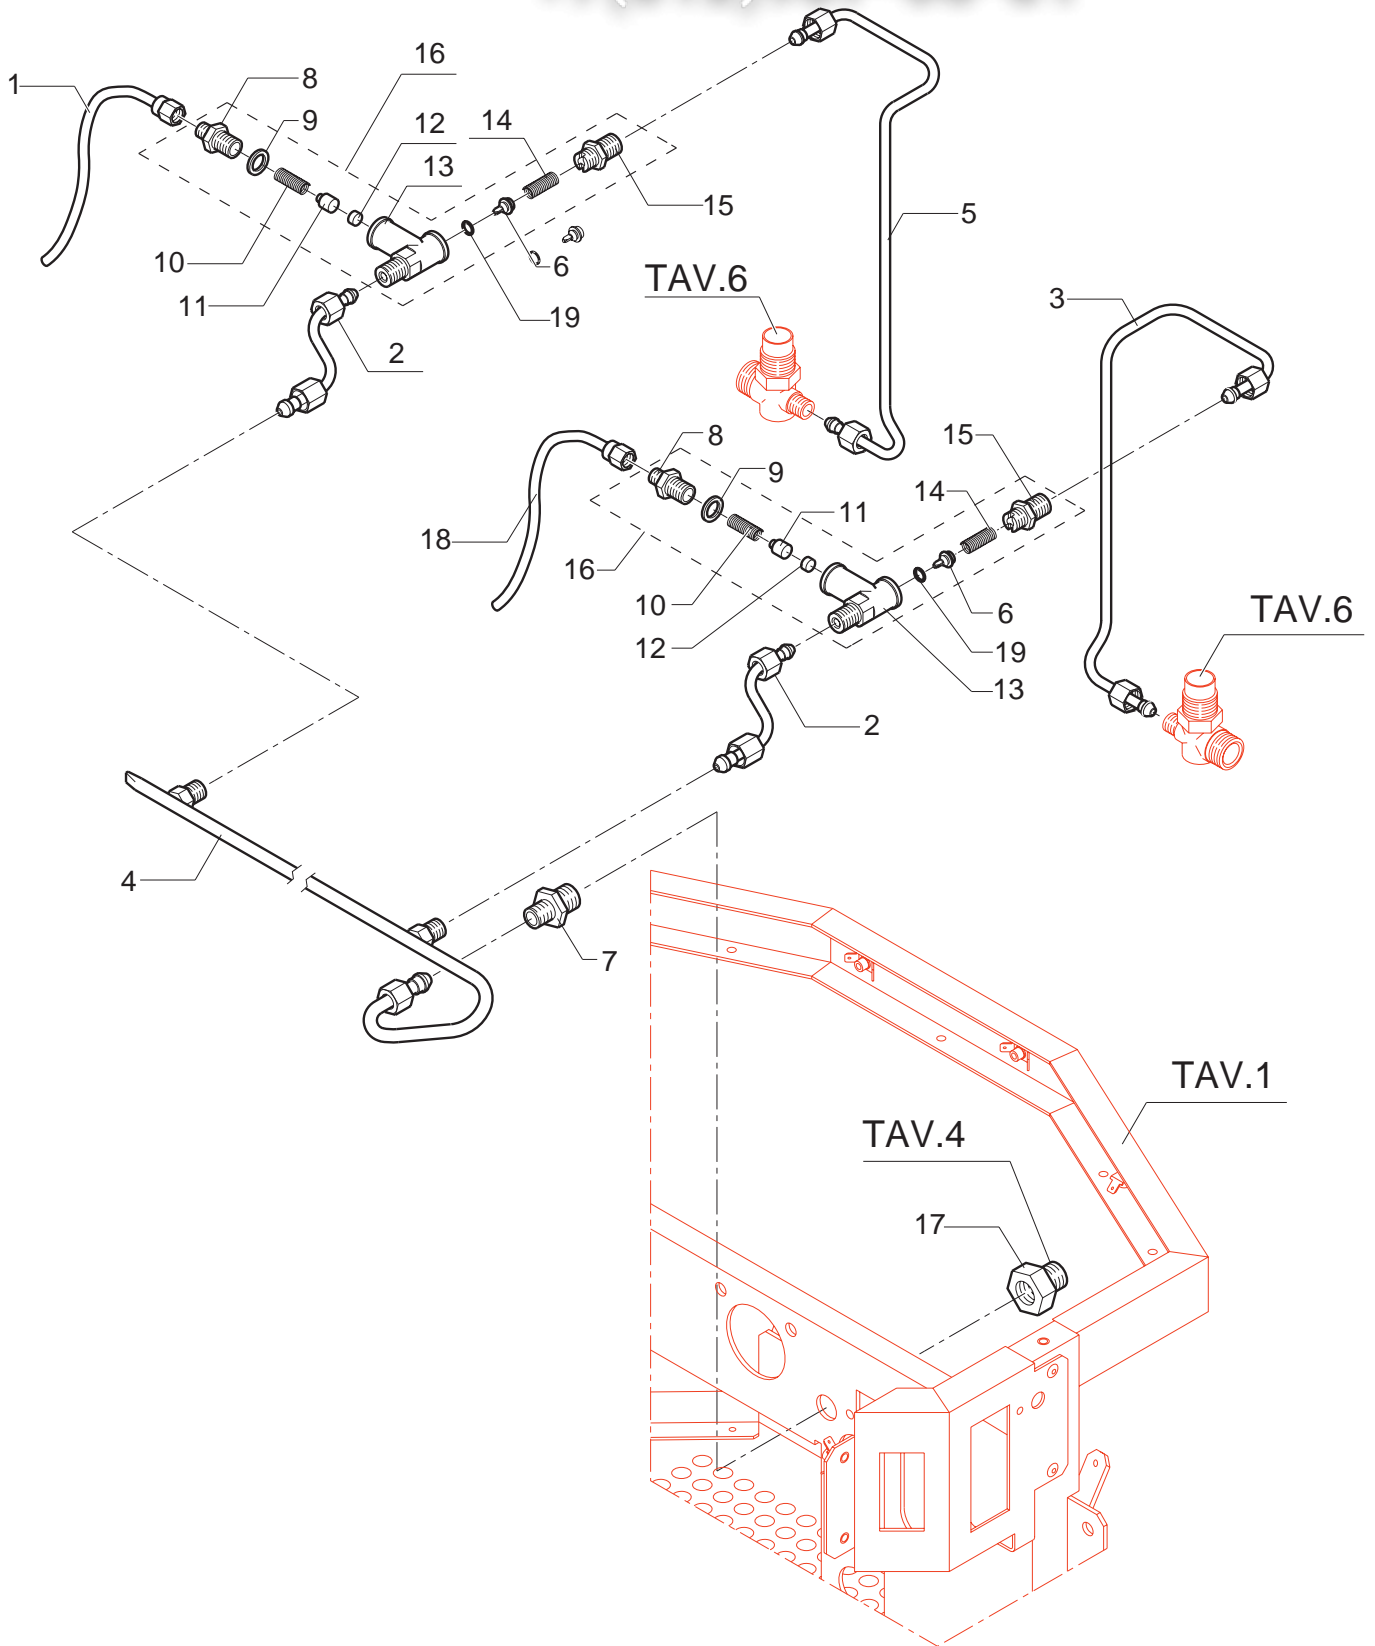

+7(812)987-08-81

BEZZERA
dal 1901

31116 **Общепит**

vsezip.ru

+7(812)987-08-81

POS	DESCRIZIONE	CODICE	RIFERIMENTO
01	TUBO COMPLETO SCARICO VALVOLA DI SURPRESSIONE 1°GR (2GR)	5162032LL	-
01	TUBO COMPLETO SCARICO VALVOLA DI SURPRESSIONE 1°GR (3GR)	5162037LL	-
01	TUBO COMPLETO SCARICO VALVOLA DI SURPRESSIONE 1GR	5162029LL	-
02	TUBO COLLETTORE/ VALVOLA SURPRESSIONE	5162010LL	-
03	TUBO COMPL. SCAMBIAT.-VALV. DI SURPRESSIONE 2°GR (2-3-4GR)	5162004LL	-
03	TUBO COMPLETO SCAMBIATORE-VALVOLA DI SURPRESSIONE 3°GR	5162005LL	-
04	TUBO COLLETTORE 1GR	5163010LL	-
04	TUBO COLLETTORE 2GR	5163011LL	-
04	TUBO COLLETTORE 3GR	5163012LL	-
05	TUBO COMPL. SCAMBIAT.-VALV. DI SURPRESSIONE 1°GR (2-3-4GR)	5162003LL	-
06	PORTAGUARNIZIONE	5224615	-
07	RACCORDO DIRITTO 3/8"G X M13 ES.22 H30 OT	5302005	F 654
08	RACCORDO DIRITTO 1/8"G X M12 H29 OT	5302016	F 746
09	DISTANZIALE D16 H12.2	5222201	-
10	MOLLA TARATA D1.2 H26 AISI 302	5471506	X/1 2226
11	PORTAGUARNIZIONE CODOLO D5.3	5224609	X/1 2225
12	GUARNIZIONE D8X4 EPT 70SH	5493001	M/9 2463EP
13	CORPO VALVOLA DI SURPRESSIONE OT	5283040	-
14	MOLLA TARATA D0.45 H22 AISI 302	5471505	X/1 2222
15	RACCORDO DIRITTO M12 H26.5 OT	5302017	X/1 2221
16	ASSY VALVOLA DI SURPRESSIONE PM	5965003.01	-
17	RACCORDO DIRITTO 3/8"G ES.22 H25 OT	5302013	F 921
18	TUBO COMPL. SCARICO VALV. DI SURPRESSIONE 2°GR (2GR)	5162033LL	-
18	TUBO COMPL. SCARICO VALV. DI SURPRESSIONE 2° GR (3GR)	5162038LL	-
18	TUBO COMPLETO SCARICO VALVOLA DI SURPRESSIONE 3°GR (3GR)	5162039LL	-
19	GUARNIZIONE OR 105 VITON	7496018	C 311