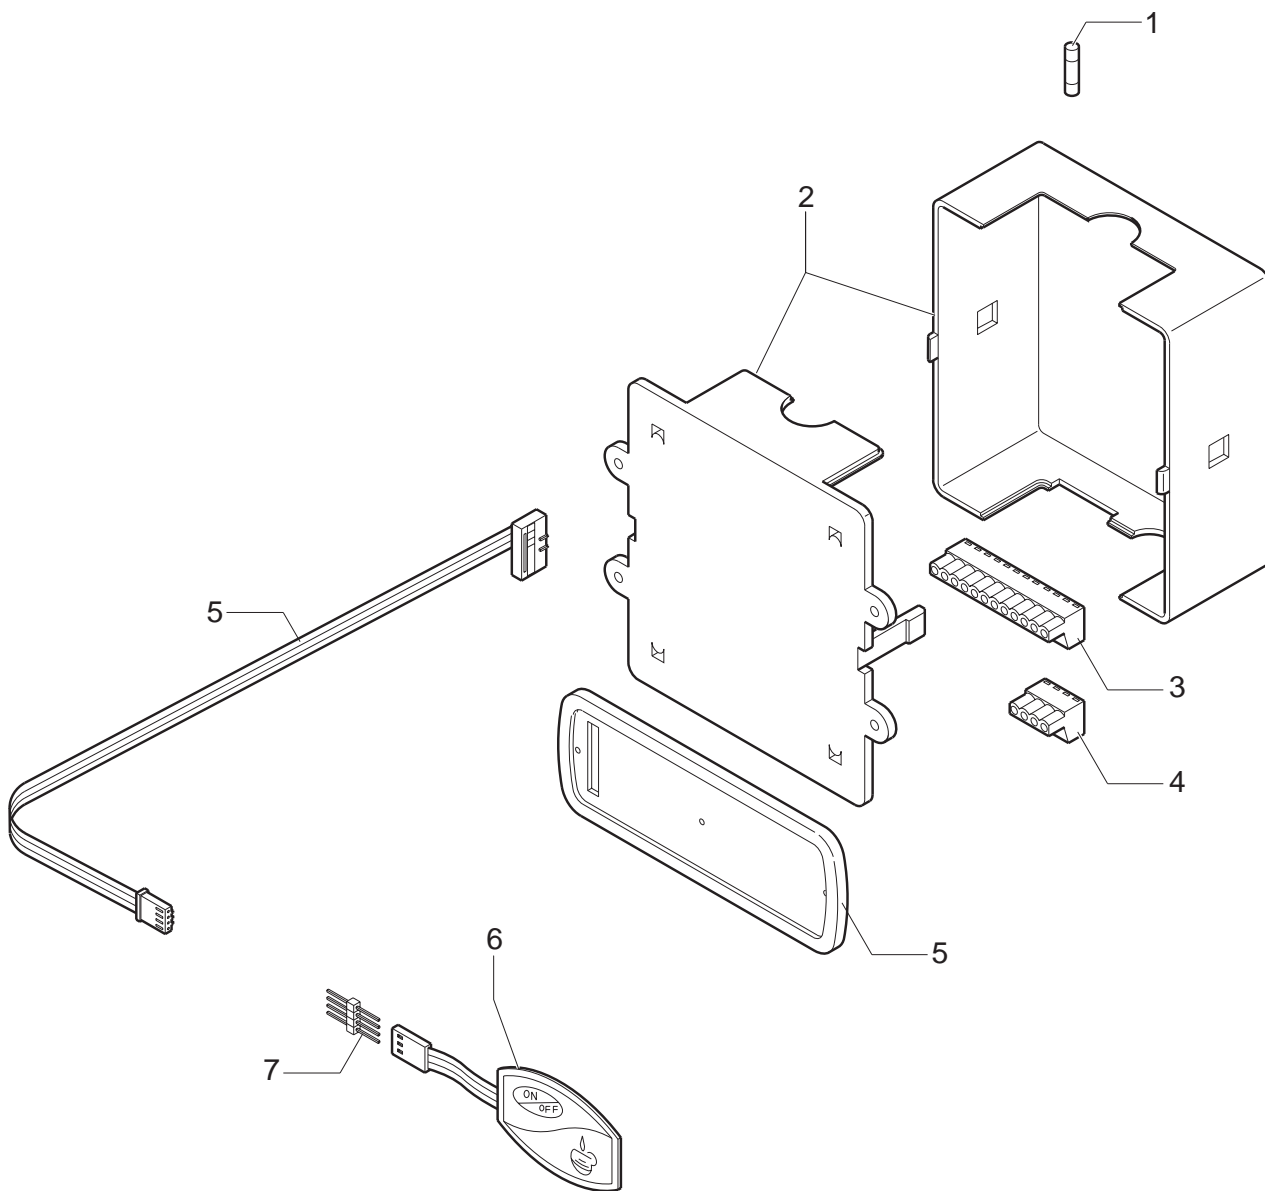

BEZZERA
dal 1901

Зип20Общепит

vsezip.ru

+7(812)987-08-81

POS	DESCRIZIONE	CODICE	RIFERIMENTO
01	FUSIBILE 3,15A 220/240V	7632702	J 714/220
01	FUSIBILE 6,3A 110/120V	7632701	J 714/110
02	DOSATURA ELETTRONICA P 1GR 110/120V.....	7662537	X/43 2491/110
02	DOSATURA ELETTRONICA P 1GR 110/120V GM.....	7662537GM.....	
02	DOSATURA ELETTRONICA P 1GR 220/230V.....	7662538	X/43 2491/220
02	DOSATURA ELETTRONICA P 1GR 220/230V GM.....	7662538GM.....	
02	DOSATURA ELETTRONICA P 1GR 220/230V (SPECIALE DAL 09/99).....	7662619	-
02	DOSATURA ELETTRONICA P 1GR 220/230V GM (SPECIALE DAL 09/99).....	7662619GM.....	-
02	DOSATURA ELETTRONICA P 1GR 240V	7662539	X/43 2491/240
02	DOSATURA ELETTRONICA P 1GR 240V GM.....	7662539GM.....	
02	DOSATURA ELETTRONICA P 2GR 110/120V (ANCHE 4GR)	7662540	X/43 2492/110
02	DOSATURA ELETTRONICA P 2GR 110/120V GM (ANCHE 4GR).....	7662540GM.....	
02	DOSATURA ELETTRONICA P 2GR 220/230V (ANCHE 4GR)	7662541	X/43 2492/220
02	DOSATURA ELETTRONICA P 2GR 220/230V GM (ANCHE 4GR).....	7662541GM.....	
02	DOSATURA ELETTRONICA P 2GR 220/230V (SPECIALE DAL 09/99).....	7662620	-
02	DOSATURA ELETTRONICA P 2GR 220/230V GM (SPECIALE DAL 09/99).....	7662620GM.....	-
02	DOSATURA ELETTRONICA P 2GR 240V (ANCHE 4GR)	7662542	X/43 2492/240
02	DOSATURA ELETTRONICA P 2GR 240V GM (ANCHE 4GR).....	7662542GM.....	
02	DOSATURA ELETTRONICA P 3GR 110/120V.....	7662543	X/43 2493/110
02	DOSATURA ELETTRONICA P 3GR 110/120V GM.....	7662543GM.....	
02	DOSATURA ELETTRONICA P 3GR 220/230V.....	7662544	X/43 2493/220
02	DOSATURA ELETTRONICA P 3GR 220/230V GM.....	7662544GM.....	
02	DOSATURA ELETTRONICA P 3GR 220/230V (SPECIALE DAL 09/99).....	7662621	-
02	DOSATURA ELETTRONICA P 3GR 220/230V GM (SPECIALE DAL 09/99).....	7662621GM.....	-
02	DOSATURA ELETTRONICA P 3GR 240V	7662545	X/43 2493/240
02	DOSATURA ELETTRONICA P 3GR 240V GM.....	7662545GM.....	
03	CONNETTORE ELETTRICO 12 POLI	7631502	J 716
04	CONNETTORE ELETTRICO 4 POLI.....	7631503	J 715
05	CAVO COLLEGAMENTO 4 POLI 1°/2° GRUPPO L=800MM.....	7663568	-
05	CAVO COLLEGAMENTO 4 POLI 3°/4° GRUPPO L=1100MM	7663569	-
06	MEMBRANA P 60X40	5660505	J 854
07	STRIP-LINE 4 POLI.....	7636602	J 867