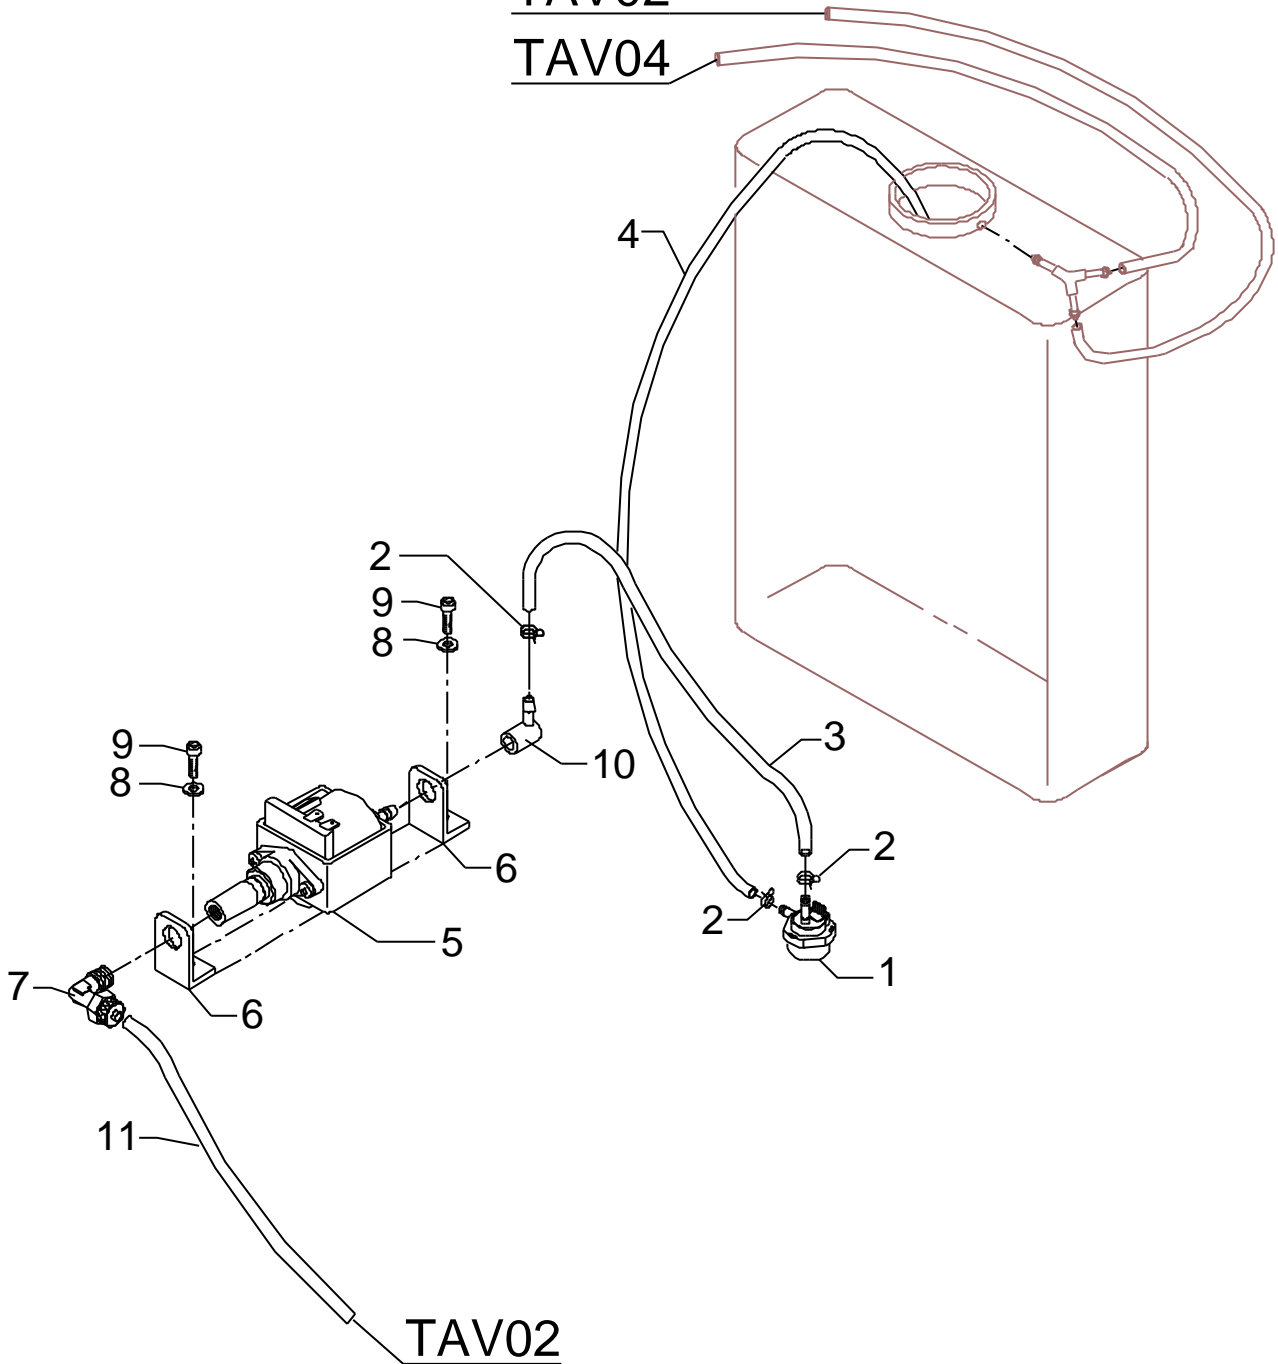

Mod. BZ07 DE

Зип-Общепит
Тав. 05А

BEZZERA
dal 1901

vsezip.ru

+7(812)987-08-81

POS	DESCRIZIONE	CODICE	RIFERIMENTO
1	CONTATORE VOLUMETRICO BASSA PRESS.	7431002	-
2	FASCETTA FILO 10086	761516	-
3	TUBO SIL.D8X5 L=150	5194584	-
4	TUBO SIL.D8X5 L=750	5194582	-
5	POMPA VIBRAZIONE EX5 230V 50HZ	7731009	-
5	POMPA VIBRAZIONE EX5 120V 60HZ	7731011	-
5	POMPA VIBRAZIONE EX5 240V 50HZ	7731014	-
6	ANTIVIBRANTE A SQUADRA	7470602	-
7	RACCORDO GOMITO 1/8"G SERTO	7303001	-
8	ROSETTA PIANA D11X5X1 FEZN	7805009	-
9	VITE TCEI M4X16 UNI5931 A2	7816004	-
10	RACC.PORTAGOMMA GOMMA	7303006	-
11	TUBO POMPA-ELETTROVALVOLA	5194578LL	-

+7(812)987-08-81

TAV02

TAV04