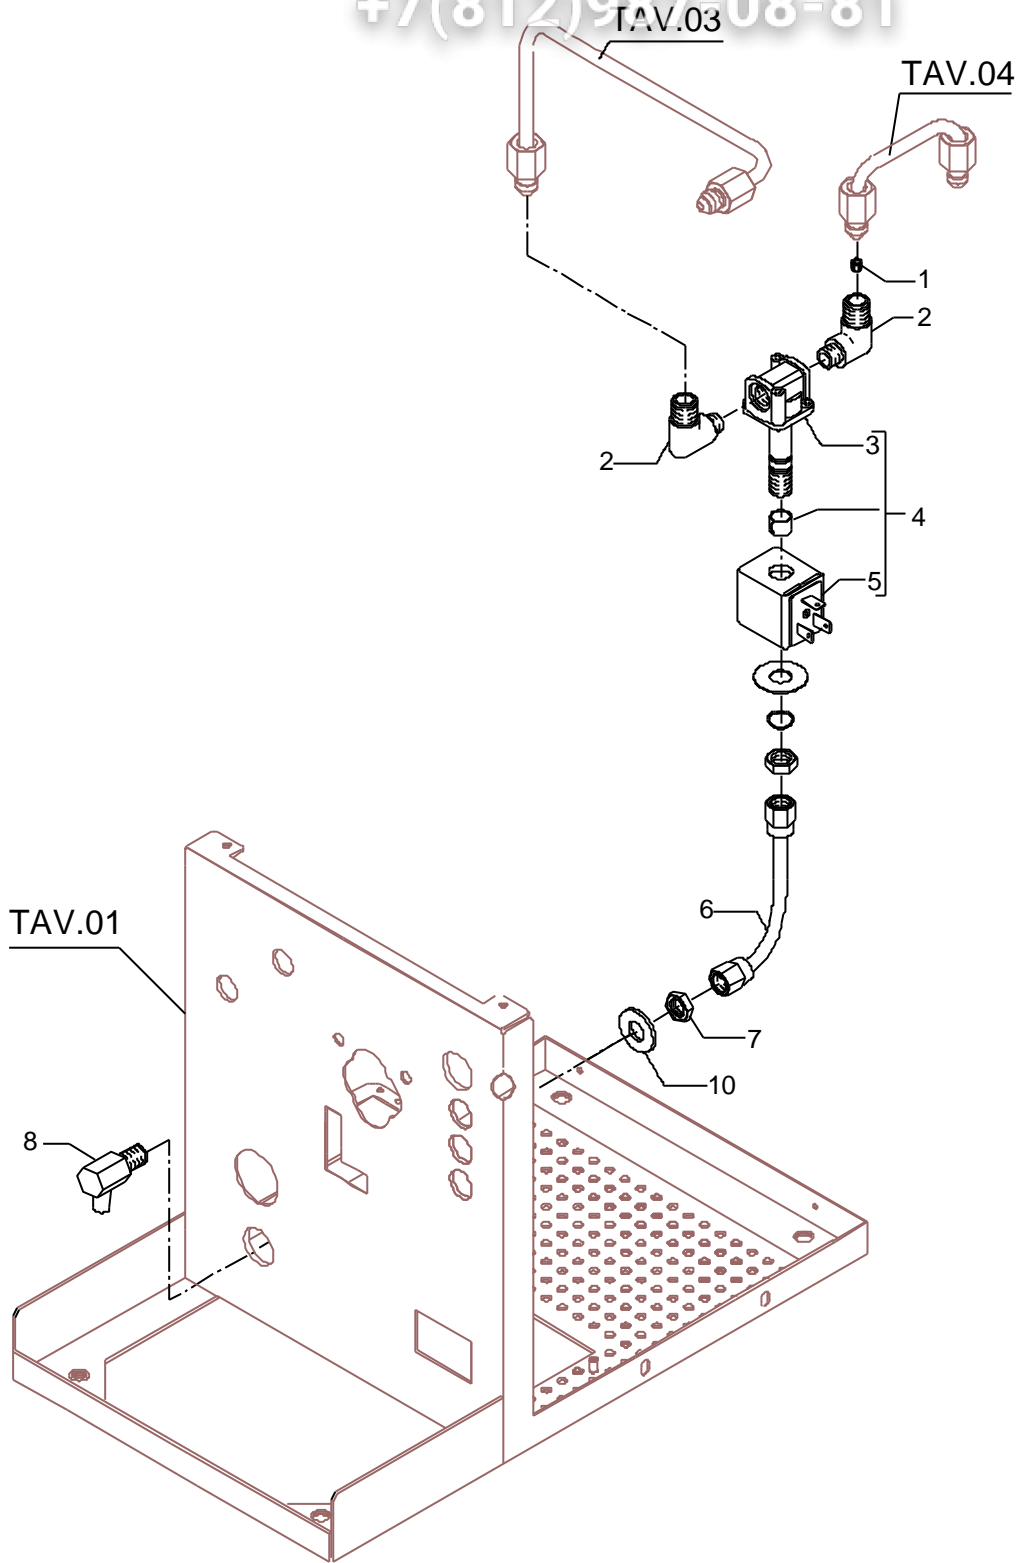

POS	DESCRIZIONE	CODICE	RIFERIMENTO
1	GICLEUR M6X6 FORO D1.2 OT	5223005	-
2	RACC.GOMITO M12X1/8"G OT	5301504	-
3	ELETTROPILOTA SIRAI (FINO AL 24.03.08)	7703004	-
3	ELETTROPILOTA PARKER 3 VIE PICCOLA (DAL 25.03.08)	7703014	-
4	ELETTROVALVOLA 3 VIE 110V SIRAI 15 BAR (FINO AL 24.03.08)	7701105	-
4	ELETTROVALVOLA 3 VIE 220/230V SIRAI 15 BAR (FINO AL 24.03.08)	7702305	-
4	ELETTROVALVOLA 3 VIE 240V SIRAI 15 BAR (FINO AL 24.03.08)	7702404	-
4	ELETTROVALVOLA 3 VIE PARKER 115V TENUTA VITON (DAL 25.03.08)	7701112	-
4	ELETTROVALVOLA 3 VIE PARKER 230V TENUTA VITON (DAL 25.03.08)	7702311	-
4	ELETTROVALVOLA 3 VIE PARKER 240V TENUTA VITON (DAL 25.03.08)	7702410	-
5	BOBINA ELETTROVALVOLA 110V SIRAI (FINO AL 24.03.08)	7630301	-
5	BOBINA ELETTROVALVOLA 220/230V SIRAI (FINO AL 24.03.08)	7630303	-
5	BOBINA ELETTROVALVOLA 240V SIRAI (FINO AL 24.03.08)	7630304	-
5	BOBINA ELETTROVALVOLA 115V PARKER 3 VIE PICCOLA (DAL 25.03.08)	7630332	-
5	BOBINA ELETTROVALVOLA 230V PARKER 3 VIE PICCOLA (DAL 25.03.08)	7630331	-
5	BOBINA ELETTROVALVOLA 240V PARKER 3 VIE PICCOLA (DAL 25.03.08)	7630330	-
6	TUBO SCAR.GRUPPO SIL.L=320 X SIRAI (FINO AL 24.03.08)	5194560LL	-
6	TUBO SCAR.GRUPPO SIL.L=320 X PARKER (DAL 25.03.08)	5194559LL	-
7	DADO 1/8"G H3 OT	5221844	-
8	RACC.GOMITO 1/8"G CROM	5283018CM	-
10	ROSETTA D10 UNI6592 A2	7815001	-