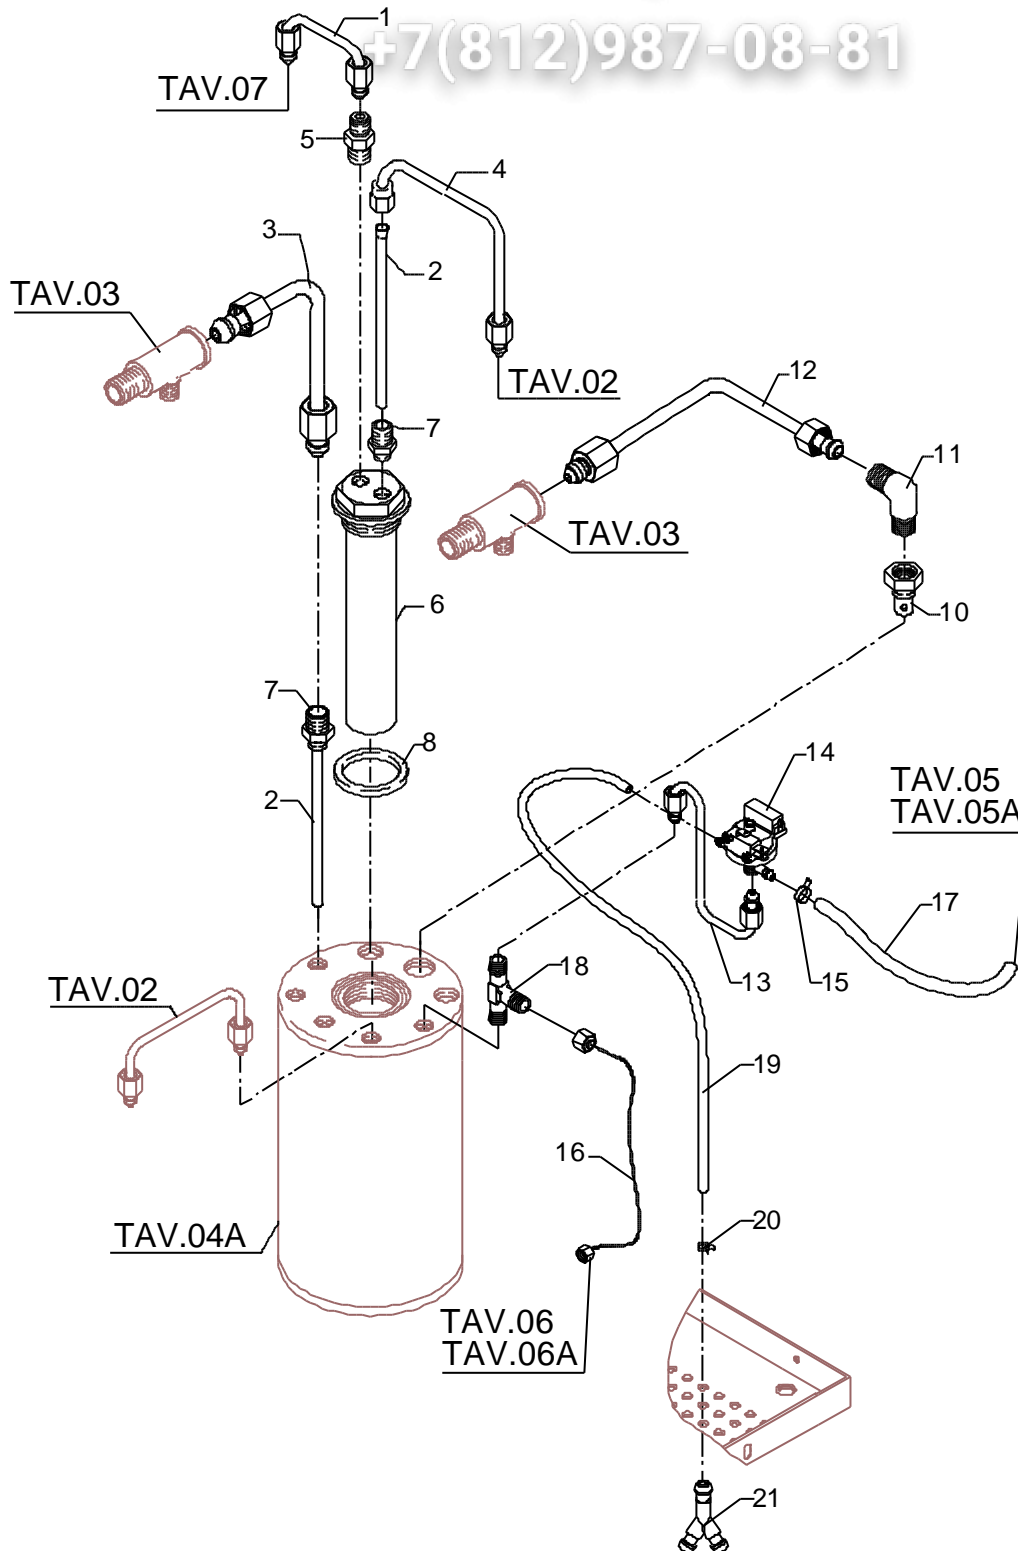

Mod. BZ07

Зип.Общепит

rev.04

BEZZERA
dal 1901

vsezip.ru

POS	DESCRIZIONE	CODICE	RIFERIMENTO
1	TUBO SCAMB/EV GRUPPO LI90	5162185.01LL	-
2	PESCANTE D6X1 L=130 PTFE @ +7(812)987-08181	5162301	-
3	TUBO RUBINETTO ACQUA	5162302LL	-
4	TUBO CARICO SCAMBIATORE BZ07	5162304LL	-
5	RACC.SERTO 1/8"G OT	7304502	-
6	TUBO SCAMB.BZ99/02/35/LI90 BRILL	5329005.01BL	-
7	RACC.M12X1/8"G ES15 H23 OT	5302006	-
8	GUARNIZ.D32X40 SP.3 RAME	5495007	-
10	RACCORDO 3/8"GX1/4"G FORO D 3	5302070	-
11	RACC.GOMITO M13X1/4"GC OT	5301506	-
12	TUBO RUBINETTO VAPORE	5162301LL	-
13	TUBO PRESSOSTATO	5162203.01LL	-
14	PRESSOSTATO XP700+C111P 230V	7433017	-
14	PRESSOSTATO XP700+C111P 110V	7433016	-
15	FASCETTA 2.4 PLASTICA	7611504	-
16	CAPILL.1,27X2,51X500 1/8"-M12X1	7400901	-
17	TUBO SIL.D6X4 L=300	5194548	-
18	RACCORDO A TEE SERTO	7304514	-
19	TUBO Ø 8x5 SILICONE L=350	5194549	-
20	FASCETTA 2.4 PLASTICA	7611504	-
21	RACC."Y" FORO D2.7	7303033	-

+7(812)987-08-81