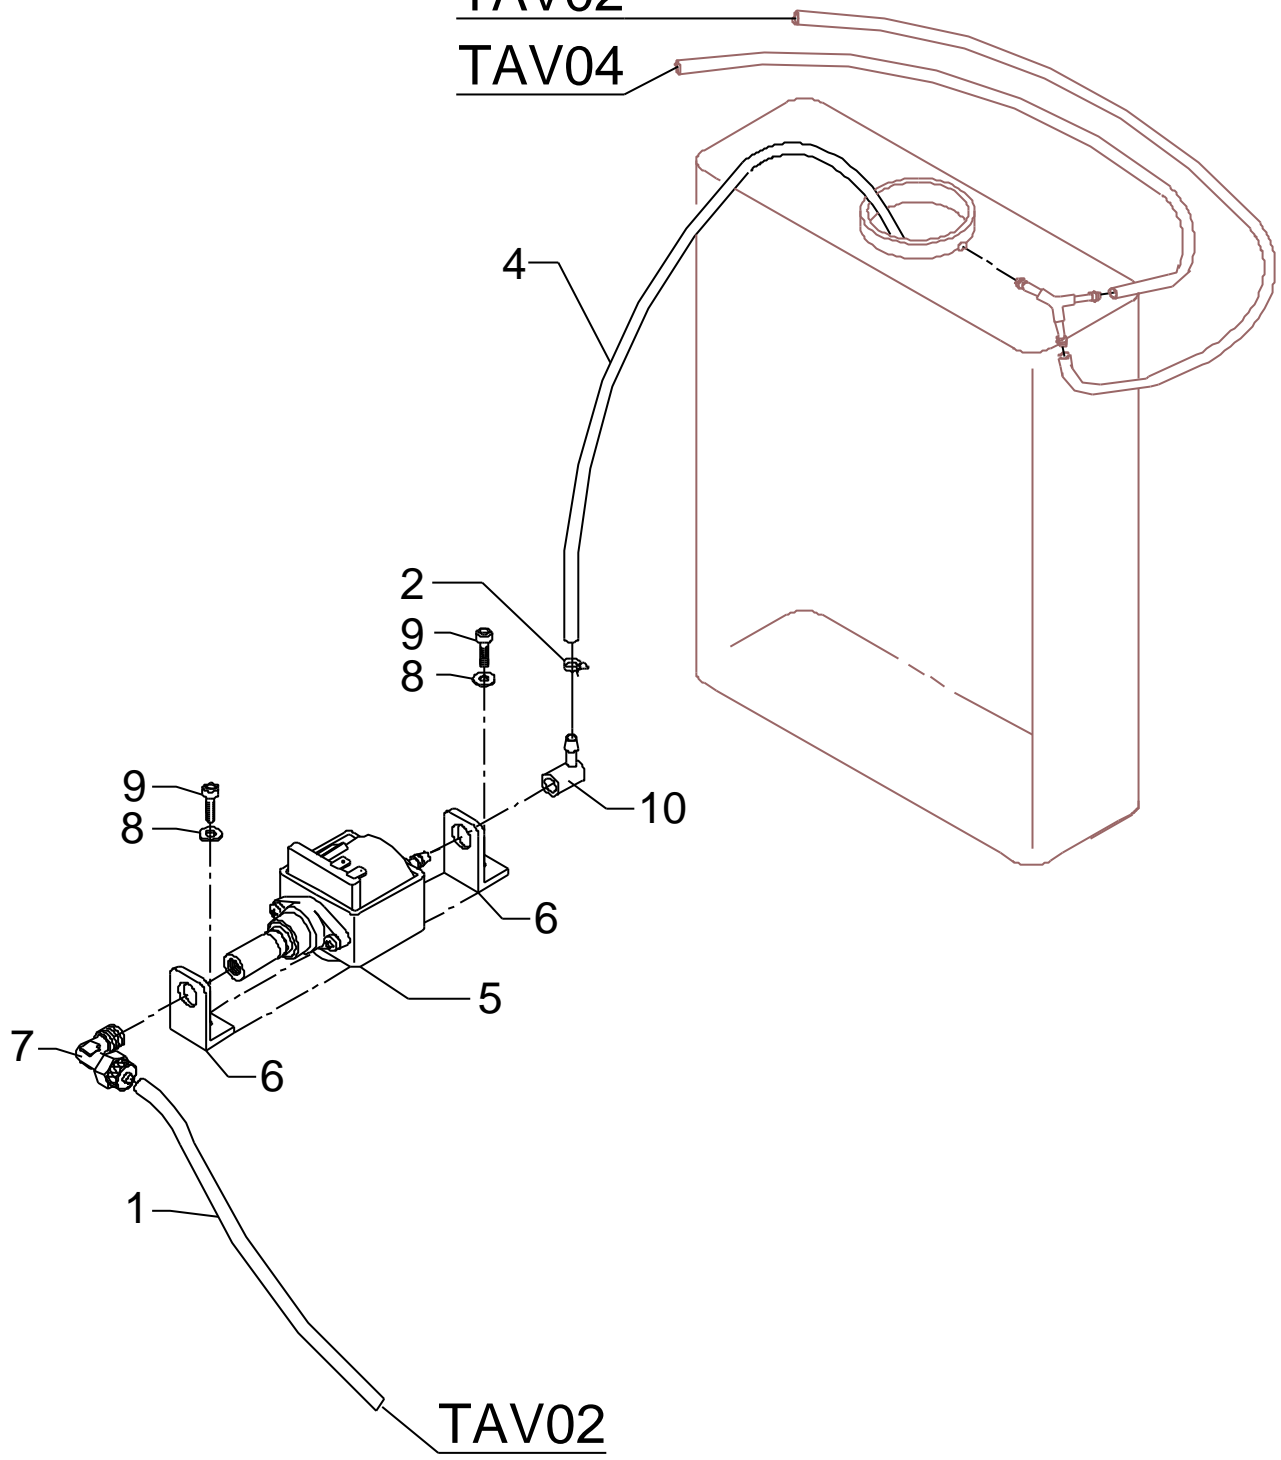

Mod. BZ07 PM

Зип.Общепит
rev. 05

BEZZERA
dal 1901

vsezip.ru

POS	DESCRIZIONE	CODICE	RIFERIMENTO
1	TUBO POMPA-ELETTROVALVOLA	5194578LL	-
2	FASCETTA FILO 10086	761516	-
4	TUBO SIL.D8X5 L=750	5194582	-
5	POMPA VIBRAZIONE EX5 230V 50HZ	7731009	-
5	POMPA VIBRAZIONE EX5 120V 60HZ	7731011	-
5	POMPA VIBRAZIONE EX5 240V 50HZ	7731014	-
6	ANTIVIBRANTE A SQUADRA	7470602	-
7	RACCORDO GOMITO 1/8"G SERTO	7303001	-
8	ROSETTA PIANA D11X5X1 FEZN	7805009	-
9	VITE TCEI M4X16 UNI5931 A2	7816004	-
10	RACC.PORTAGOMMA GOMMA	7303006	-

+7(812)987-08-81

TAV02

TAV04