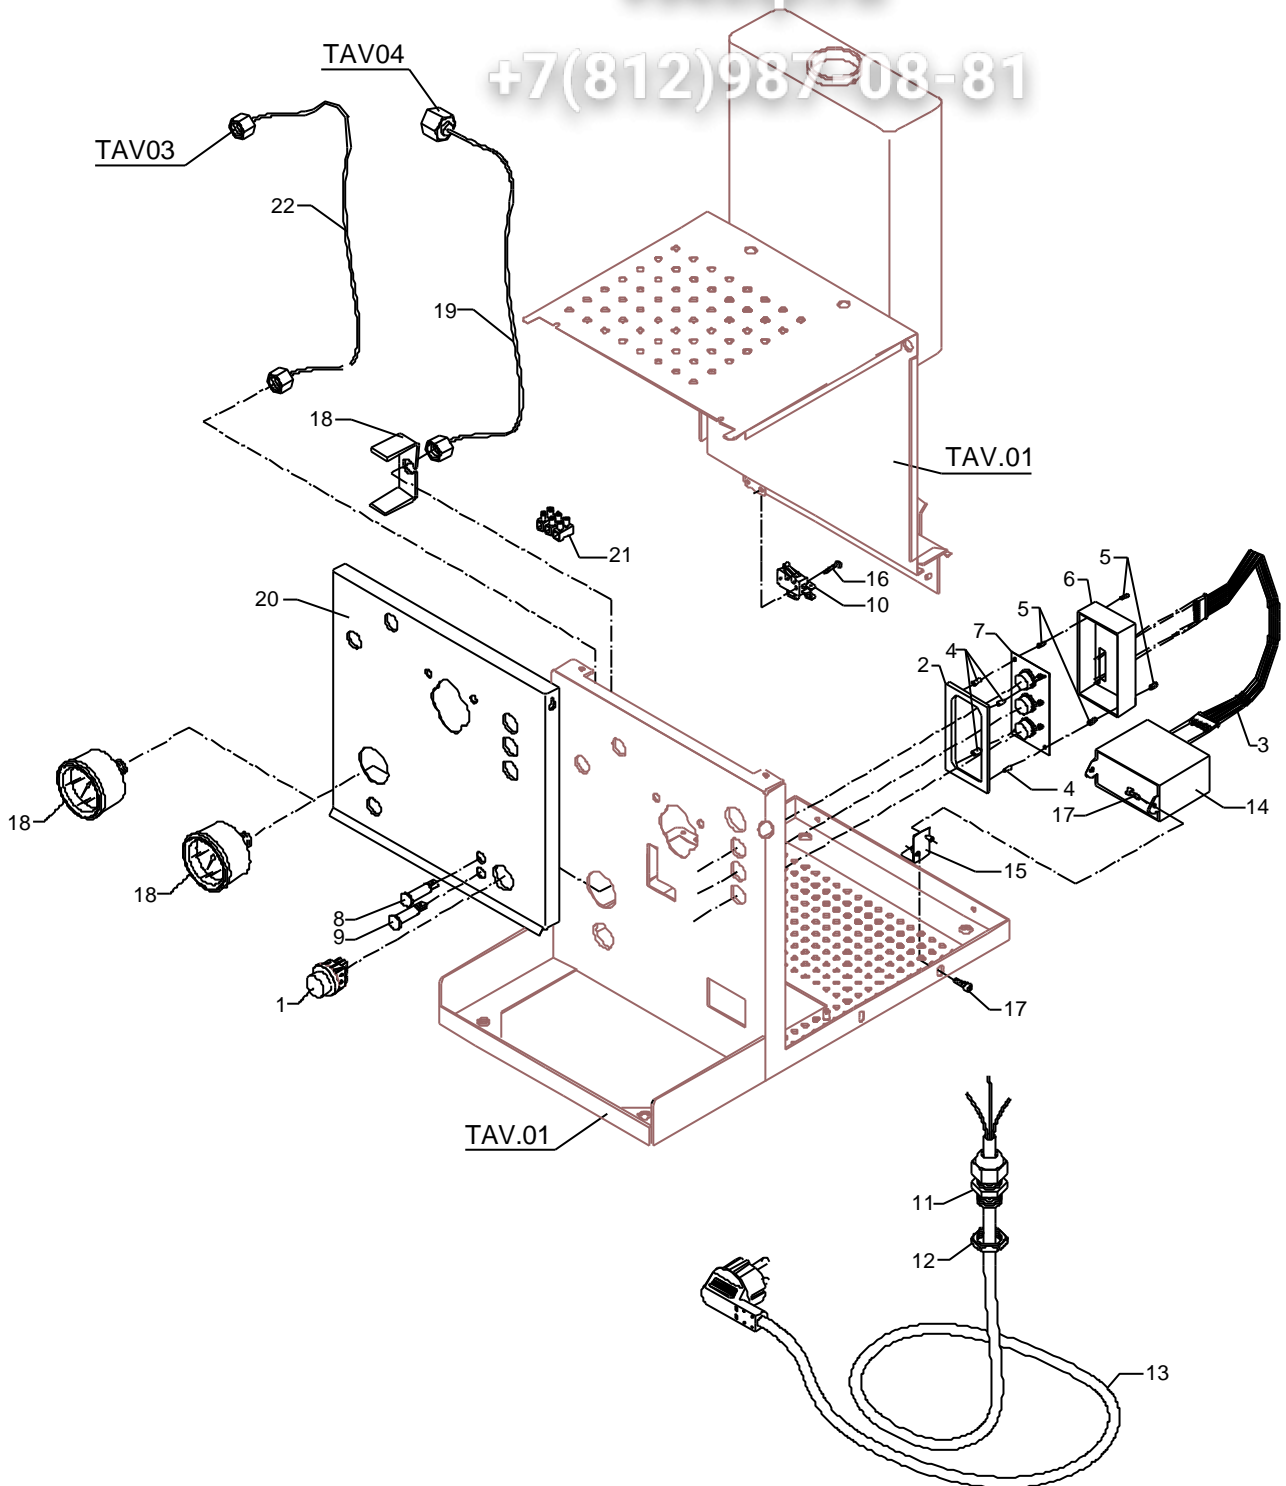

POS	DESCRIZIONE	CODICE	RIFERIMENTO
1	INTERR.BIPOLARE OVALE CROMATO BZ07	7633331	-
2	GUARNIZ.TASTIERA BZ07	7433014	-
3	STRIP-LINE 8 POLI	7636604	-
4	DISTANZIALE D6X8.8	5191506	-
5	DISTANZIALE M3 ES.6 H10	5222205	-
6	COPERTURA TASTIERA BZ07	7370505	-
7	PULSANTIERA 3 TASTI CROMATI	7665010	-
8	LAMPADA SPIA VERDE 220/240V MIGN.	7633602	-
9	LAMPADA SPIA ARANCIO 220/240V MIGN.	7633604	-
10	MICROINTERRUTTORE G31 L	7633907	-
11	PRESSACAPO PG13.5 POLIAMMIDE	7614007	-
12	DADO PG13.5 POLIAMMIDE	7614006	-
13	CAVO H05VV-F 3X1.5 SP.SCHUKO	7555001	-
13	CAVO SJTO 3X14AWG SP.USA 125V 15A	7551001	-
13	CAVO H05VV-F 3X1 SP.AUSTR.10A	7552001	-
14	DOSATURA EL.1GR 3S 230V GICAR NEW	7662651.01	-
14	DOSATURA EL.1GR 3S 240V GICAR NEW	7662652.01	-
14	DOSATURA EL.1GR 3S 115V GICAR NEW	7662650.01	-
15	SUPPORTO REGOLATORE DI LIVELLO	5058433LW	-
16	VITE TTEI M4X25 ISO 7380 A2	7819911	-
17	VITE TE M4X16 UNI5739 OT	7826402	-
18	MANOMETRO D40 2.5BAR BIANCO	7432508	-
18	MANOMETRO DOPPIA SCALA	7432524	-
19	CAPILL.1,27X2,51X500 1/8"-M12X1	7400901	-
20	FRONTALE GRUPPO DE	5074447LW	-
20	FRONTALE GRUPPO DE CON MANOMETRO DOPPIA SCALA	5074451LW	-
21	MORSETTO 3 CONTATTI A VITE	7612511	-
22	CAPILLARE CON MANOMETRO DOPPIA SCALA	7400902	-