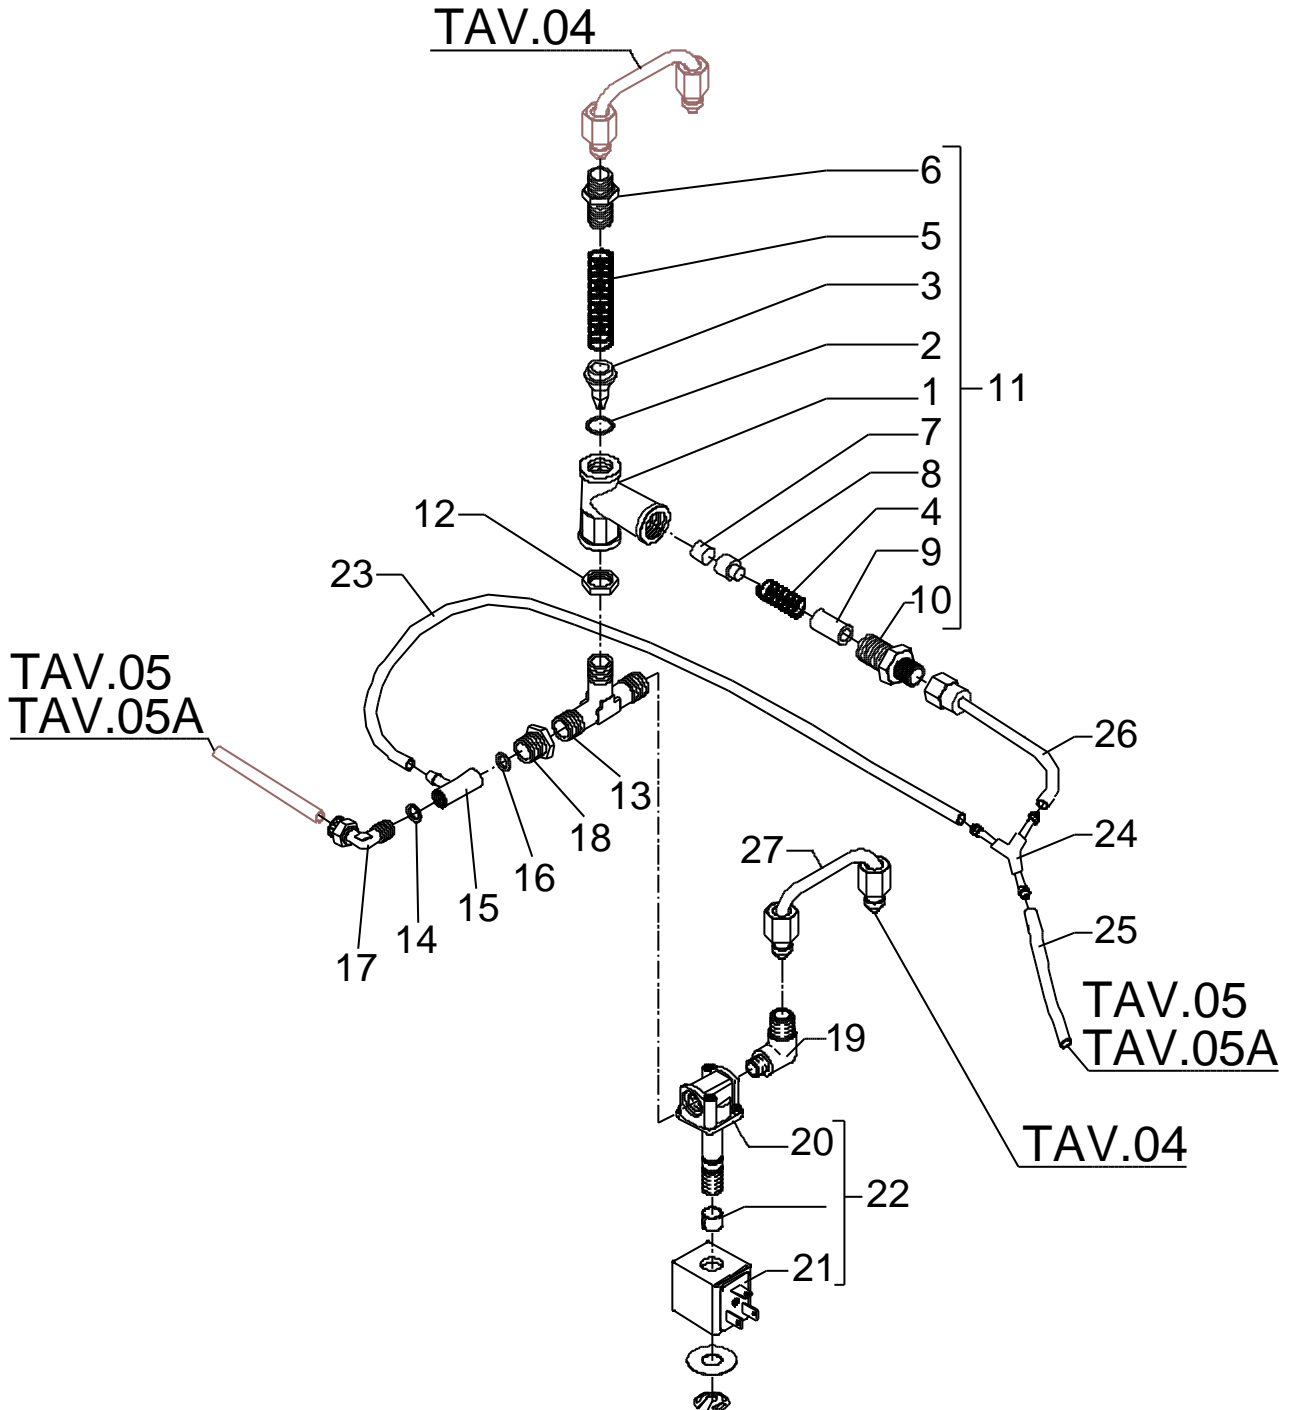

POS	DESCRIZIONE	CODICE	RIFERIMENTO
1	CORPO VALV.SURPRESS.MIGNON	5283041	-
2	GUARNIZ.OR 105 VITON	7496018	-
3	PORTAGUARNIZ.VALVOLA SURPRESS.	5224615	-
4	MOLLA TARATA D1.1 H32 AISI302	5471506.01	-
5	MOLLA TARATA D0.45 H22 AISI302	5471505	-
6	RACC.M12 H26.5 OT	5302017	-
7	GUARNIZ.D8X4 EPT 70SH	5493001	-
8	PORTAGUARNIZ.CODOLO D5.3 OT	5224609	-
9	DISTANZIALE D16X12.2 H6.7 OT	5222201	-
10	RACC.M12X1/8"G ES16 H29 OT	5302016	-
11	ASSY VALV.SURPR.BZ99/BZ02	5965036.01	-
12	DADO 1/8"G H3 OT	5221844	-
13	RACCORDO A TEE SERTO	7304514	-
14	GUARNIZ.OR 105 VITON	7496018	-
15	VALVOLA AUTOINNESCO S2 1/8"G	7452512	-
16	GUARNIZIONE OR D7.2X1.9 NBR 70SH	7496085	-
17	RACC.SERTO GOMITO 1/8"G MF OT	7304507	-
18	RACCORDO 1/8"G MF	5225411	-
19	RACC.GOMITO M12X1/8"G OT	5301504	-
20	ELETTROPILOTA SIRAI L/A TENUTA EPDM(Z)	7703009	-
21	BOBINA EV.220/230V PARKER PICCOLA	7630328	-
21	BOBINA EV.110/120V PARKER PICCOLA	7630327	-
21	BOBINA EV.240V PARKER PICCOLA	7630329	-
21	BOBINA ELETTROVALVOLA 220/230V SIRAI	7630303	-
21	BOBINA ELETTROVALVOLA 110V SIRAI	7630301	-
21	BOBINA ELETTROVALVOLA 240V SIRAI	7630304	-
22	EV.L/A PARKER 230V TENUTA VITON	7702310	-
22	EV.L/A PARKER 115V TENUTA VITON	7701111	-
22	EV.L/A PARKER 240V TENUTA VITON	7702409	-
23	TUBO SIL.D8X5 L=200	5194586	-
24	RACC."Y" FORO D2.7	7303033	-
25	TUBO SIL.D6X4 L=300	5194548	-
26	TUBO SIL.D6X4 L=150	5194581	-
27	TUBO CARICO CALDAIA	5162303LL	-