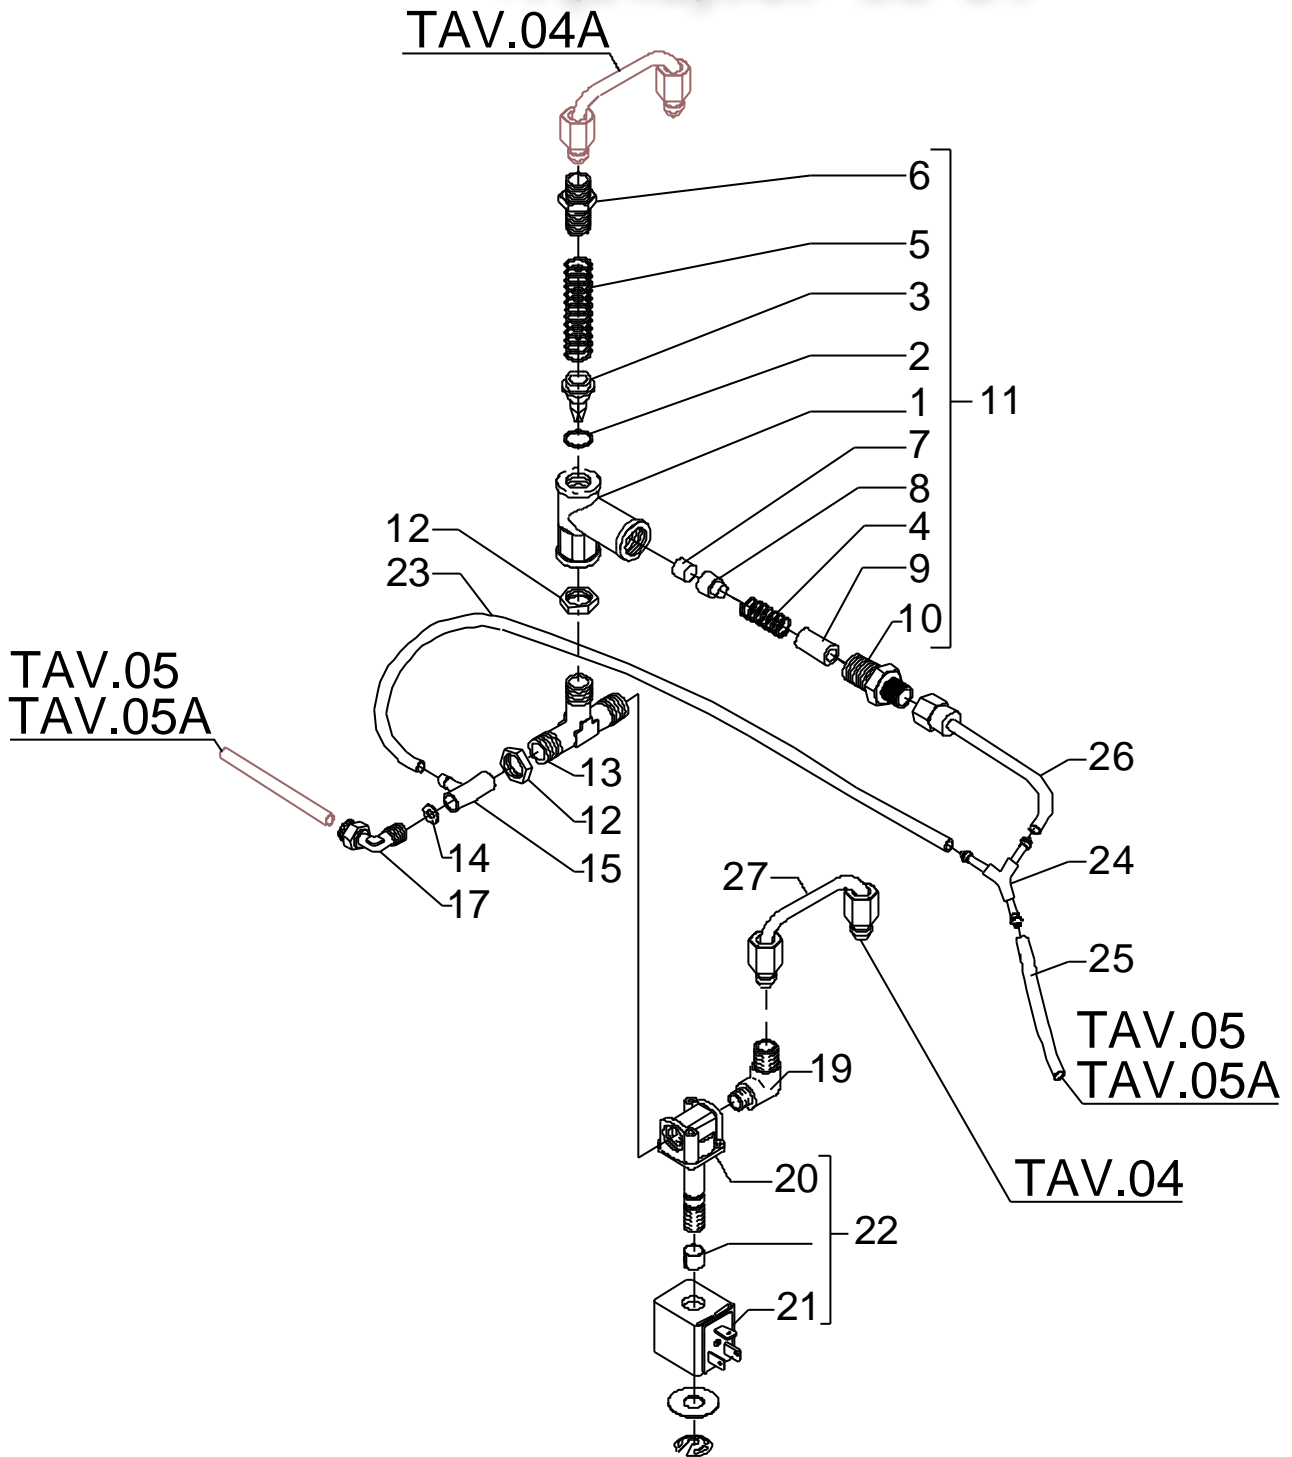

POS	DESCRIZIONE	CODICE	RIFERIMENTO
1	CORPO VALV.SURPRESS.MIGNON	5283041	-
2	GUARNIZ.OR 105 VITON	7436118	-
3	PORTAGUARNIZ.VALVOLA SURPRESS.	5224615	-
4	MOLLA TARATA D1.1 H32 AISI302	5471506.01	-
5	MOLLA TARATA D0.45 H22 AISI302	5471505	-
6	RACC.M12 H26.5 OT	5302017	-
7	GUARNIZ.D8X4 EPT 70SH	5493001	-
8	PORTAGUARNIZ.CODOLO D5.3 OT	5224609	-
9	DISTANZIALE D16X12.2 H6.7 OT	5222201	-
10	RACC.M12X1/8"G ES16 H29 OT	5302016	-
11	ASSY VALV.SURPR.BZ99/BZ02	5965036.01	-
12	DADO 1/8"G H3 OT	5221844	-
13	RACCORDO A TEE SERTO	7304514	-
14	RONDELLA D10X14X0.7 AISI304	5999907	-
15	VALVOLA AUTOINNESCO S2 1/8"G (FINO AL 23/05/08)	7452512	-
15	VALVOLA AUTOINNESCO (DAL 24/05/08)	7452513	-
17	RACC.SERTO GOMITO 1/8"G MF OT	7304507	-
19	RACC.GOMITO M12X1/8"G OT	5301504	-
20	ELETTROPILOTA SIRAI L/A TENUTA EPDM(Z)	7703009	-
21	BOBINA EV.220/230V PARKER PICCOLA	7630328	-
21	BOBINA EV.110/120V PARKER PICCOLA	7630327	-
21	BOBINA EV.240V PARKER PICCOLA	7630329	-
21	BOBINA ELETTROVALVOLA 220/230V SIRAI	7630303	-
21	BOBINA ELETTROVALVOLA 110V SIRAI	7630301	-
21	BOBINA ELETTROVALVOLA 240V SIRAI	7630304	-
22	EV.L/A PARKER 230V TENUTA VITON	7702310	-
22	EV.L/A PARKER 115V TENUTA VITON	7701111	-
22	EV.L/A PARKER 240V TENUTA VITON	7702409	-
23	TUBO SIL.D8X5 L=200 (FINO AL 23/05/08)	5194586	-
23	TUBO SIL.D6X4 L=200 (DAL 24/05/08)	5194571	-
24	RACC."Y" FORO D2.7	7303033	-
25	TUBO SIL.D6X4 L=300	5194548	-
26	TUBO SIL.D6X4 L=150	5194581	-
27	TUBO CARICO CALDAIA	5162303LL	-

+7(812)987-08-81