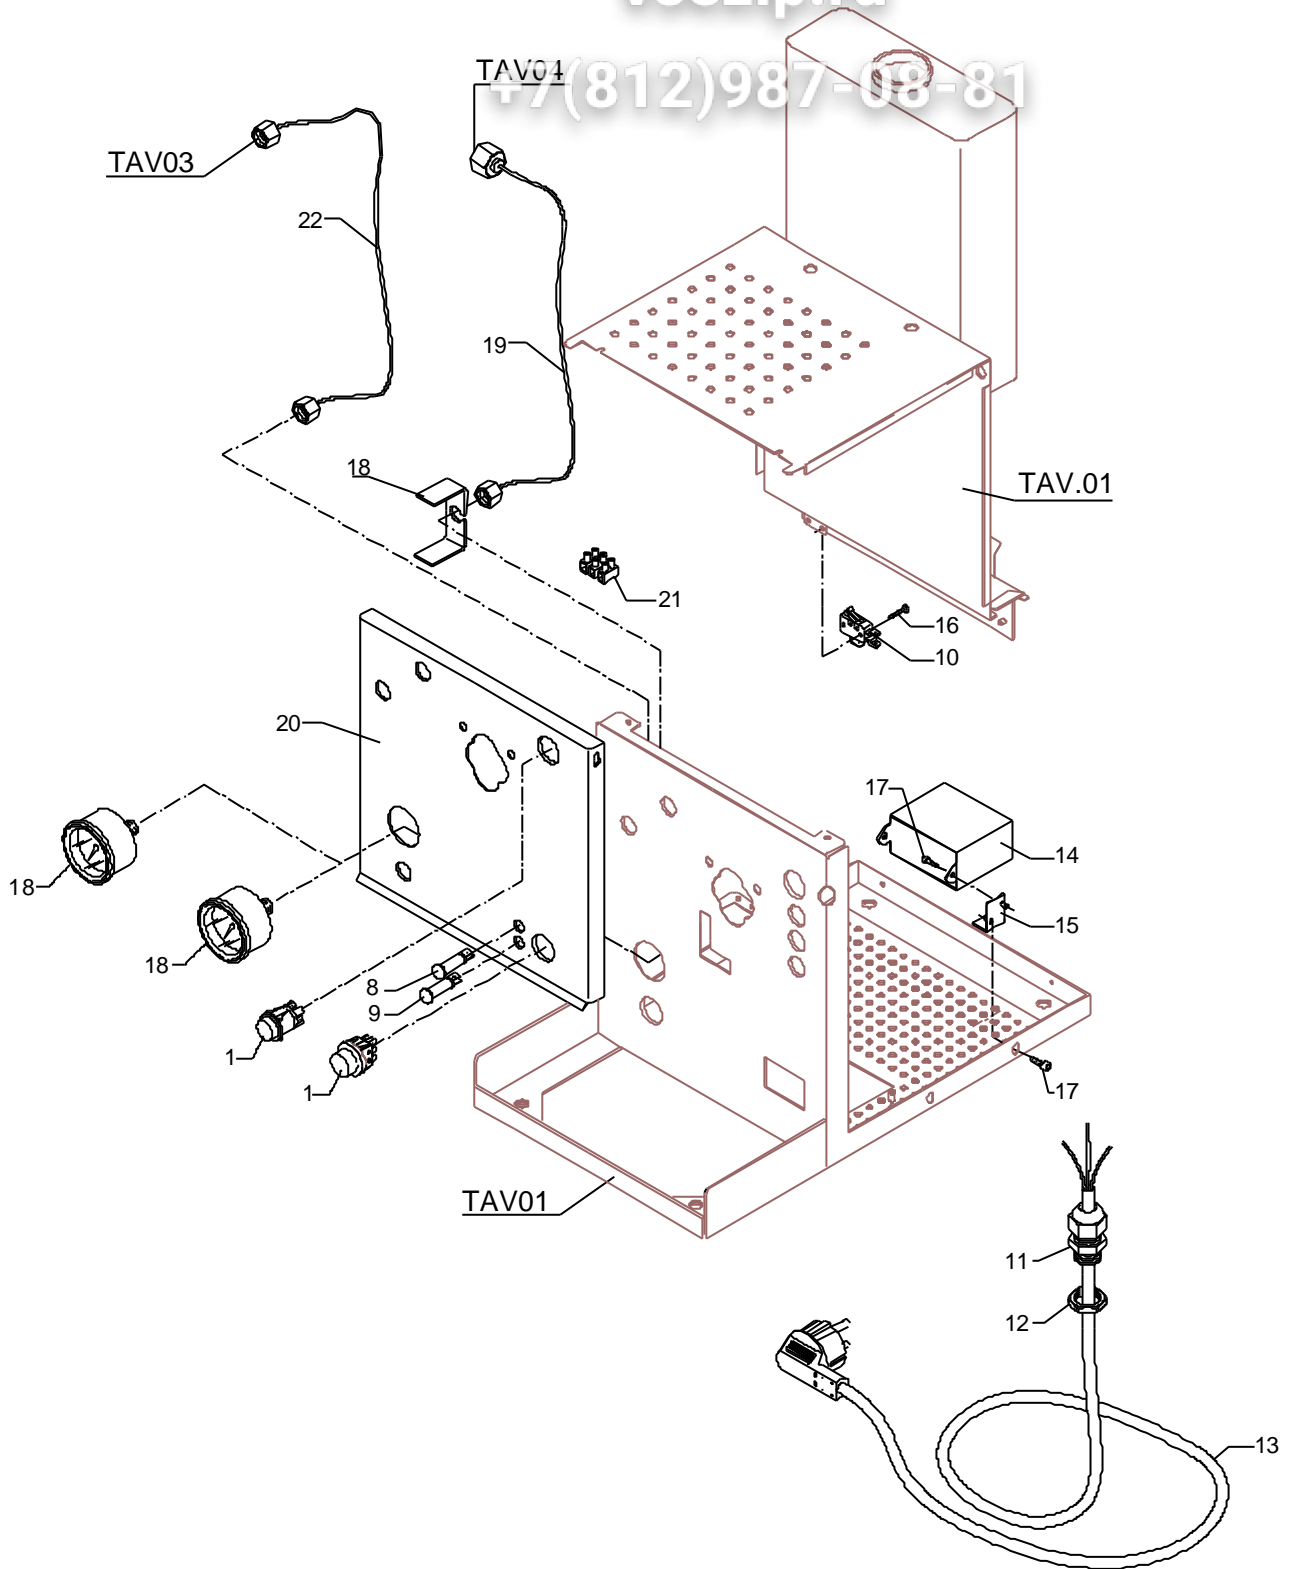

+7(812)987-08-81

TAV02

TAV04

POS	DESCRIZIONE	CODICE	RIFERIMENTO
1	INTERRUTTORE BIPOLARE	7633331	-
8	LAMPADA SPIA VERDE 220/240V MIGN.	7633602	-
9	LAMPADA SPIA ARANCIO 220/240V MIGN.	7633604	-
10	MICROINTERRUTTORE G31 L	7633907	-
11	PRESSACAPO PG13.5 POLIAMMIDE	7614007	-
12	DADO PG13.5 POLIAMMIDE	7614006	-
13	CAVO H05VV-F 3X1.5 SP.SCHUKO	7555001	-
13	CAVO SJTO 3X14AWG SP.USA 125V 15A	7551001	-
13	CAVO H05VV-F 3X1 SP.AUSTR.10A	7552001	-
14	REG.LIVELLO 2S 230V	7661036R	-
14	REG.LIVELLO 2S 115V	7661037R	-
14	REG.LIVELLO 2S 240V	7661038R	-
15	SUPPORTO REGOLATORE DI LIVELLO	5058433LW	-
16	VITE TTEI M4X25 ISO 7380 A2	7819911	-
17	VITE TE M4X16 UNI5739 OT	7826402	-
18	MANOMETRO D40 2.5BAR BIANCO	7432508	-
18	MANOMETRO DOPPIA SCALA	7432524	-
19	CAPILL.1,27X2,51X500 1/8"-M12X1	7400901	-
20	FRONTALE GRUPPO PM	5074446LW	-
20	FRONTALE GRUPPO PM CON MANOMETRO DOPPIA SCALA	5074450LW	-
21	MORSETTO 3 CONTATTI A VITE	7612511	-
22	CAPILLARE CON MANOMETRO DOPPIA SCALA	7400902	-