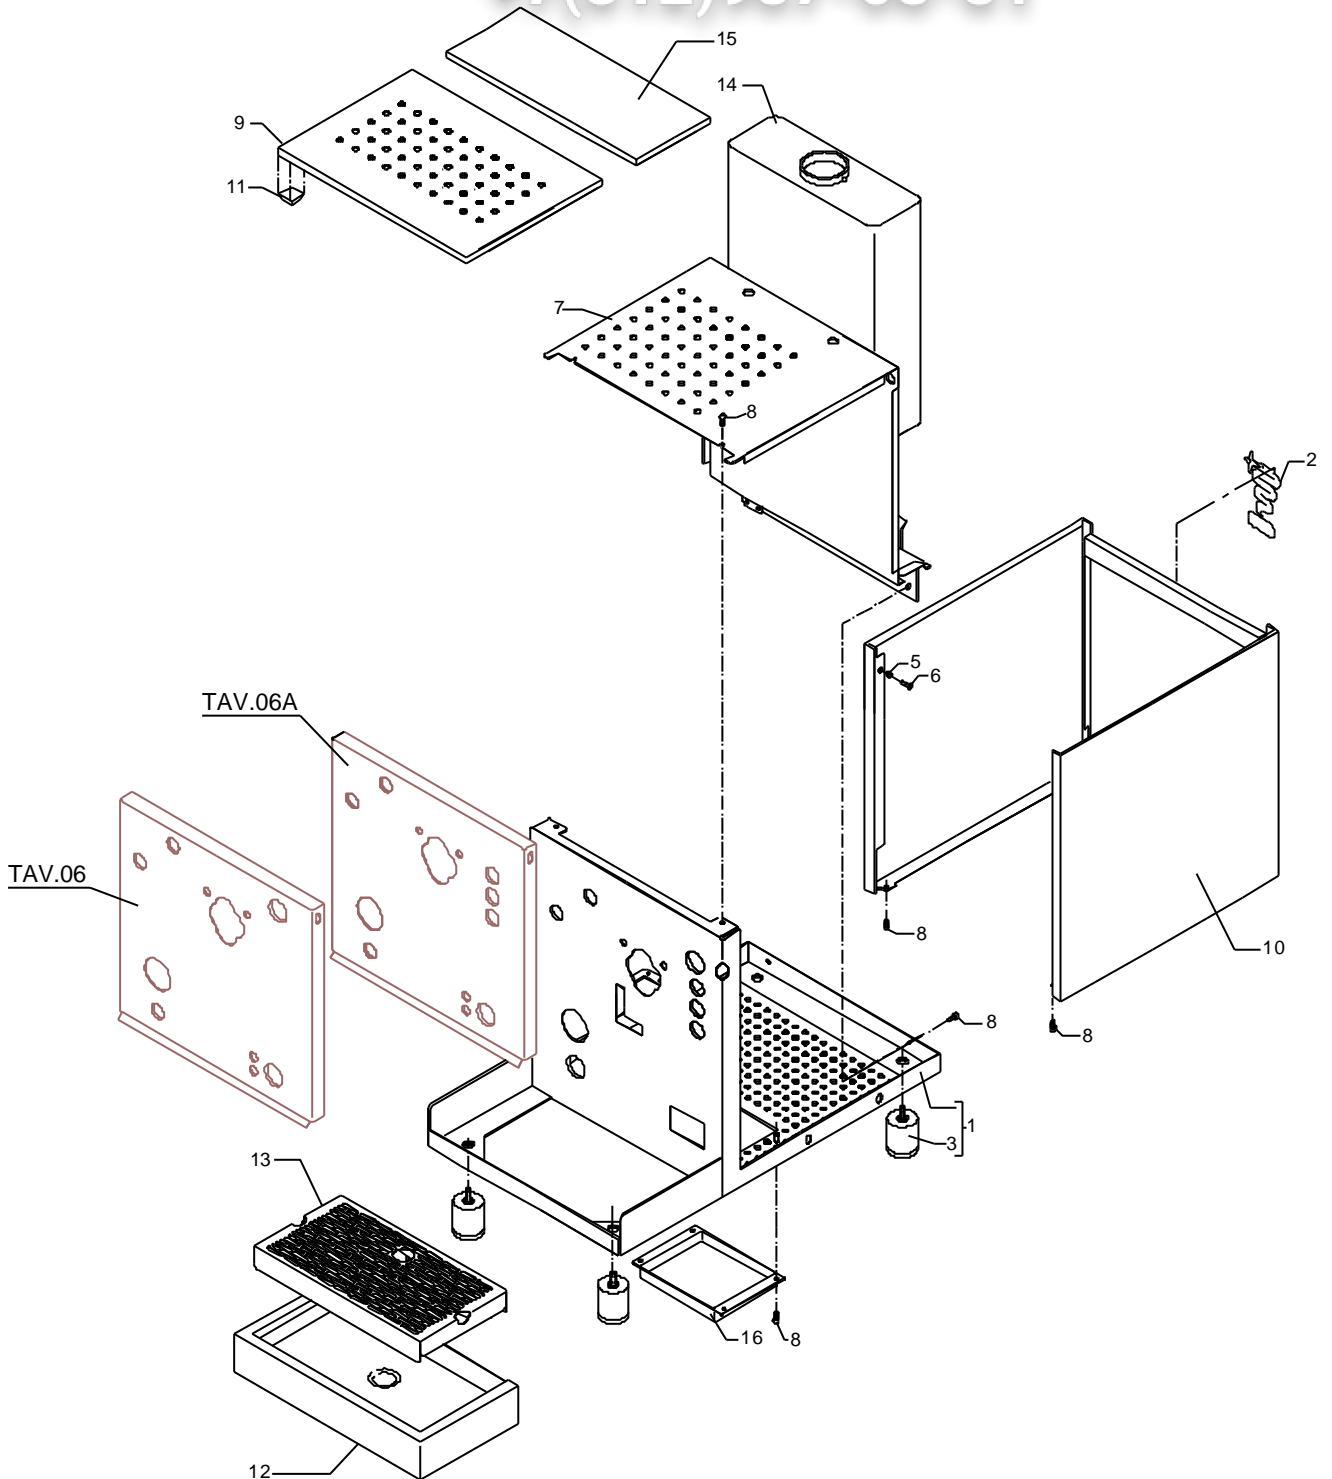

# BZ07

Mod. BZ07

Zip. Общепит  
Тав. 01

BEZZERA  
dal 1901

vsezip.ru

7(812)987-0811

POS	DESCRIZIONE	CODICE	RIFERIMENTO
1	ASSY TELAIO DE BZ07	5964589	-
1	ASSY TELAIO DE BZ07 CON MANOMETRO DOPPIA SCALA	5964589.01	-
1	ASSY TELAIO PM BZ07	5964587	-
1	ASSY TELAIO PM BZ07 CON MANOMETRO DOPPIA SCALA	5964587.01	-
2	TARGA "BEZZERA" RESINATO 116X65	5522065	-
3	PIEDINO M10 D40X46	7474218	-
5	BUSSOLA D10XD4.2 SVASATA H6 OT	5220818	-
6	VITE TPS M4X10 DIN963 A2	7817004	-
7	COMP.SUPPORTO SERBATOIO CLA01	5963068	-
8	VITE TCEI M4X12 UNI5931 A2	7816002	-
9	GRIGLIA SCALDATAZZE BZ07 BA	5074621LW	-
10	COMP.CARR.CLA01 INOXLUC	5344031	-
11	PIEDINO QUADRO 12,7 H5,8 ADES.NERO	7474217	-
12	BACINELLA SCARICO	5340510	-
13	GRIGLIA DI SCARICO	5074622LW	-
14	SERBATOIO 3 LITRI (S9942Z)	7373003	-
15	COPERCHIO VASCHETTA	5073020LW	-
16	PROTEZ.RESISTENZA	5373102	-