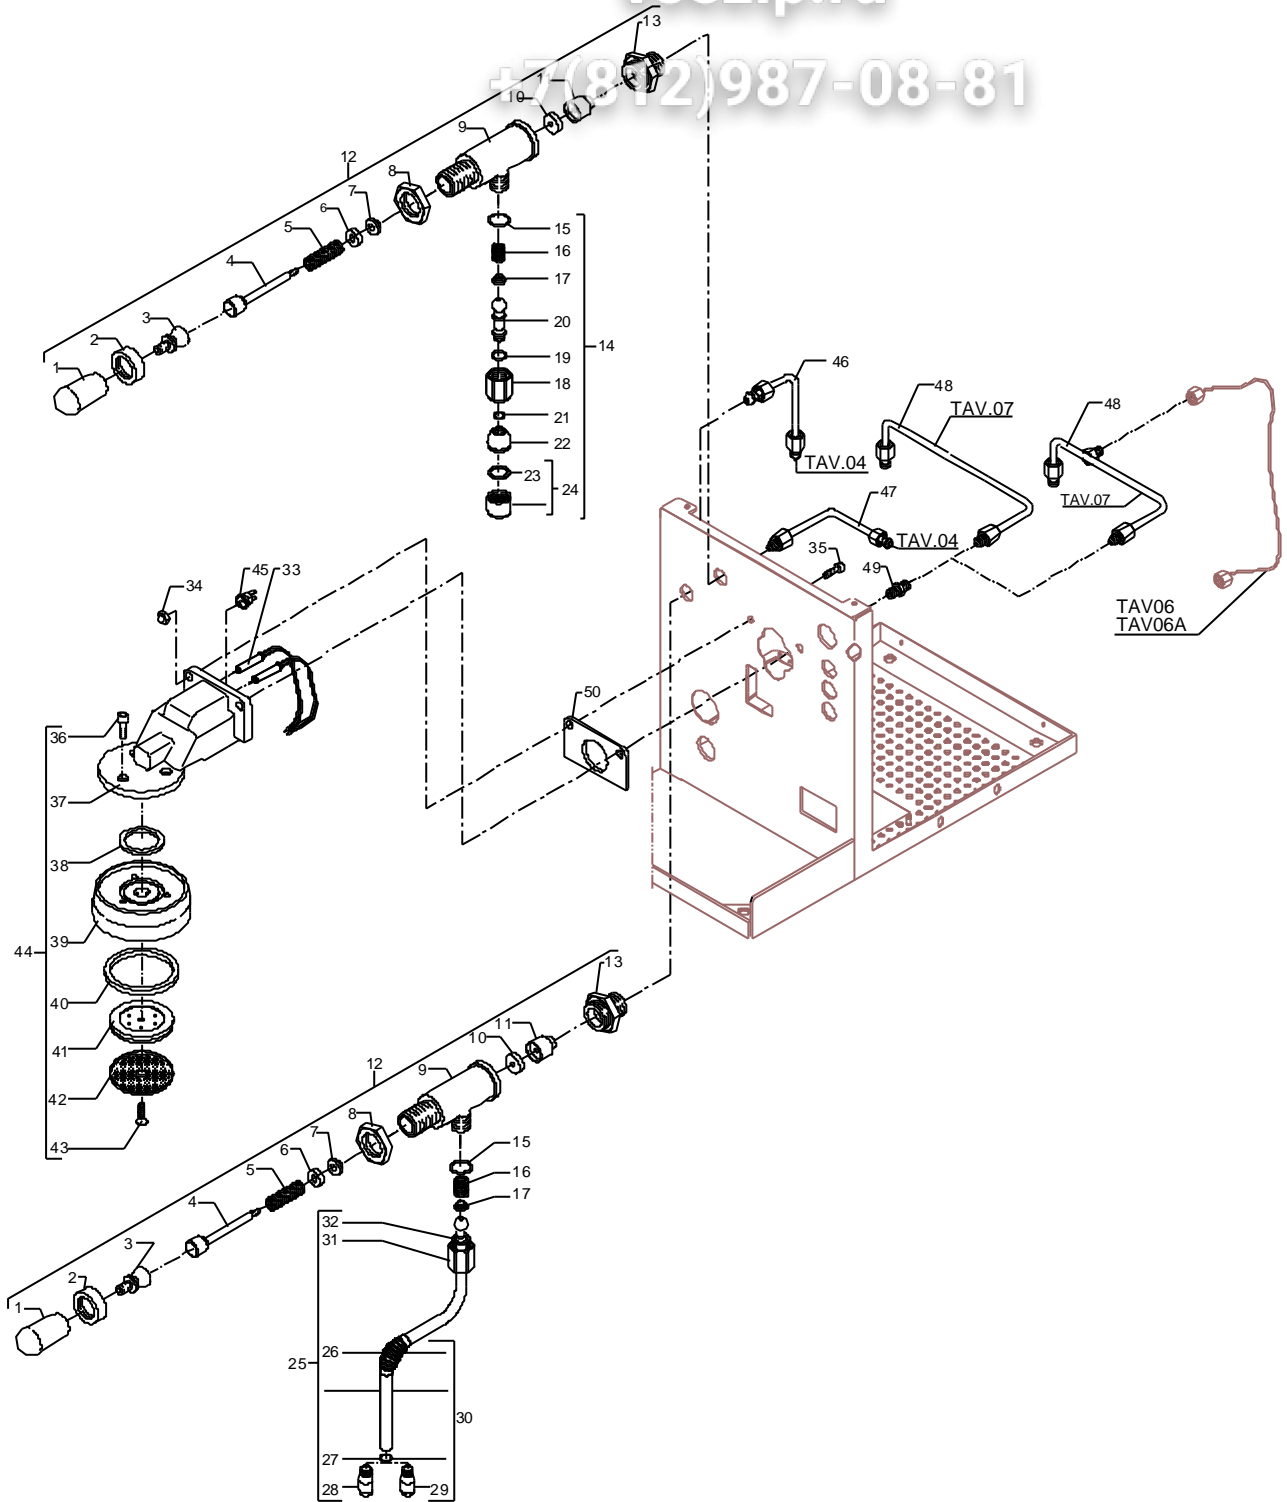

POS	DESCRIZIONE	CODICE	RIFERIMENTO
1	POMELLO ELESA I.622/40-M8 NERO	7371511.01	-
2	GHIERA 3/8"G H17	5222823EC	-
3	SNODO M8 INOX	5225608	-
4	ALBERO D12X47 AISI303 LUCIDATO	5260203DL	-
5	MOLLA D8 H17 AISI302	5471513	-
6	ROSETTA D11 H1.5 OT	5221837	-
7	GUARNIZ.D12X5X6 PTFE GRAFITATO	5494004	-
8	DADO 3/8"G ES.22X5	5221826EC	-
9	CORPO RUBINETTO OT	5283047EC	-
10	GUARNIZ.D11X4X4 EPT 70 (C6)	5496042	-
11	PORTAGUARNIZ.D12X12 OT	5224603	-
12	ASSY RUBINETTO	5964069	-
13	RACCORDO M14XM13 H26	5225410	-
14	ASSY TUBO ACQUA	5966548	-
15	GUARNIZ.OR 115 EP856	7496073	-
16	MOLLA PER SNODO	5471532	-
17	SCODELLINO PER SNODO OT	5220606	-
18	DADO 3/8"G SNODO EXTRALUC/CROM	5221872EC	-
19	GUARNIZ.OR 115 EP856	7496073	-
20	TUBO ACQUA D14 H44 OT CROM	5225607CM	-
21	GUARNIZ.OR 108 VITON	7496003	-
22	TERMINALE ACQUA D23.5X18 OT CROM	5226610CM	-
23	GUARNIZ.D20.5X15 H2 NBR 70SH	5493003	-
24	TERMINALE TUBO ACQUA M22 CROMATO	5226601CM	-
25	TUBO VAPORE MOD01 TERM.4 FORI	7479958	-
26	ISOL.TUBO VAPORE INOX MOD01	7371003	-
27	GUARNIZ.OR D4,5X1,5 NBR70	7496083	-
28	TERMINALE VAPORE 4 FORI	7305010	-
29	TERMINALE VAPORE ACCIAIO 2 FORI	5226601	-
30	TUBO VAPORE MOD01 TERM.2 FORI	7479975	-
31	DADO 3/8"G SNODO EXTRALUC/CROM	5221872EC	-
32	GUARNIZ.OR 115 EP856	7496073	-
33	RESISTENZA A CARTUCCIA 230V 50W	5722310	-
33	RESISTENZA A CARTUCCIA 110V 50W	5722311	-
34	DADO CIECO M8 CROMATO	5221863CM	-
35	VITE TCEI M8X20 UNI5931 A2	7816014	-
36	VITE TCEI M5X12 UNI5931 A2	7816001	-
37	CORPO GRUPPO EROGAZIONE	5283046CM	-
38	GUARNIZ.OR 139 VITON	7496004	-
39	ANELLO AGG.VERT G.PIA CROM	5280502CM	-
40	GUARN.CONICA H9.3 90SH PEROS.	7493008	-
41	PORTADOCCIA D57 H8 OT	5285501	-
42	DOCCIA D57 AISI304	5470501	-
43	VITE TPS M5X16 DIN963 A2	7817001	-
44	ASSY GRUPPO EROGAZIONE	5963548	-
45	PROTETTORE TERMICO AUT.250V 95°C	7634808	-
46	TUBO RUBINETTO VAPORE	5162301LL	-
47	TUBO RUBINETTO ACQUA	5162302LL	-
48	TUBO GRUPPO-ELETTROVALVOLA	5162305LL	-
48	TUBO GRUPPO-ELETTROVALVOLA CON MANOMETRO DOPPIA SCALA	5162309LL	-
49	RACC.SERTO 1/8"G OT	7304502	-
50	ISOLANTE	7493013	-