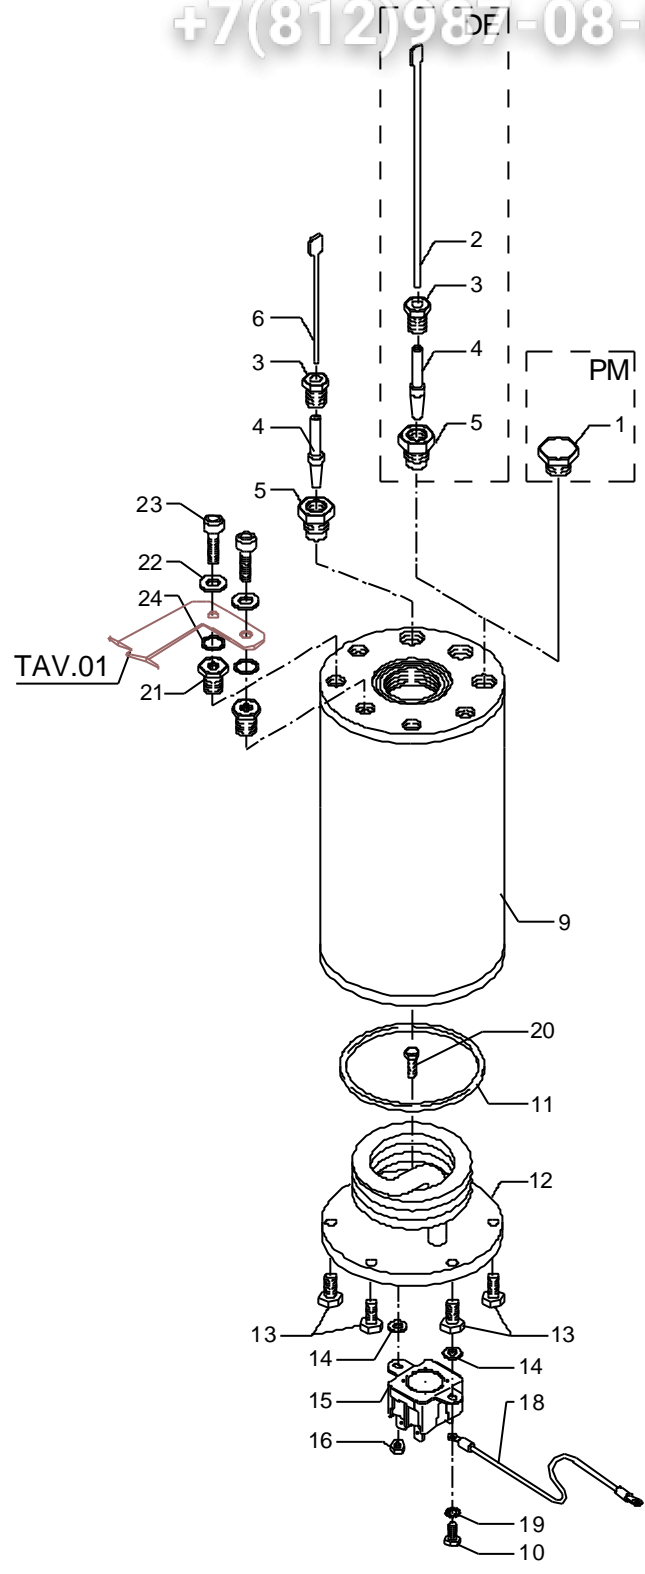

Mod. BZ07

Зип-Общепит
Тав. 01А

BEZZERA
dal 1901

vsezip.ru

+7(812)987-0881

POS	DESCRIZIONE	CODICE	RIFERIMENTO
1	TAPPO 1/4"G ES16 H13 OT	5226405	-
2	SONDA LIVELLO 1GR D3X110X6.3	5226804	-
3	RACC.M10 OT	5225205	-
4	GUAINA Sonda D8X45 FORO D3 PTFE	5192001	-
5	RACC.M10X1/4"G OT	5225209	-
6	SONDA LIVELLO D3X160X4.8	5265811	-
9	CALDAIA	5320520BL	-
10	VITE TE M4X8 UNI5739 A2	7816409	-
11	GUARNIZ.OR D73X3 VITON	7496040	-
12	RESISTENZA RAME 120V-1200W	5721128	-
12	RESISTENZA RAME 220/240V-1100/1300W	5722239	-
13	VITE TE M6X14 UNI5739/DIN933 A2	7816422	-
14	ROSETTA D5X1 UNI6592 OT	7825003	-
15	PROTETTORE TERMICO MAN.250V 115øC	7634813	-
16	DADO M4 UNI5587 OT	7822603	-
18	CAVO DI TERRA	7663573	-
19	ROSETTA VENT.D4 DIN6798A A2	7814001	-
20	VITE TE M4X16 UNI5739 OT	7826402	-
21	TAPPO 1/8"G ES12 H10 FORO M4 OT	5226411	-
22	ROSETTA D5X1 UNI6592 OT	7825003	-
23	VITE TCEI M4X12 UNI5931 A2	7816002	-
24	RONDELLA D6.5X14X3 CARTON PRESPAN	7492003	-

+7(812)987-08-81