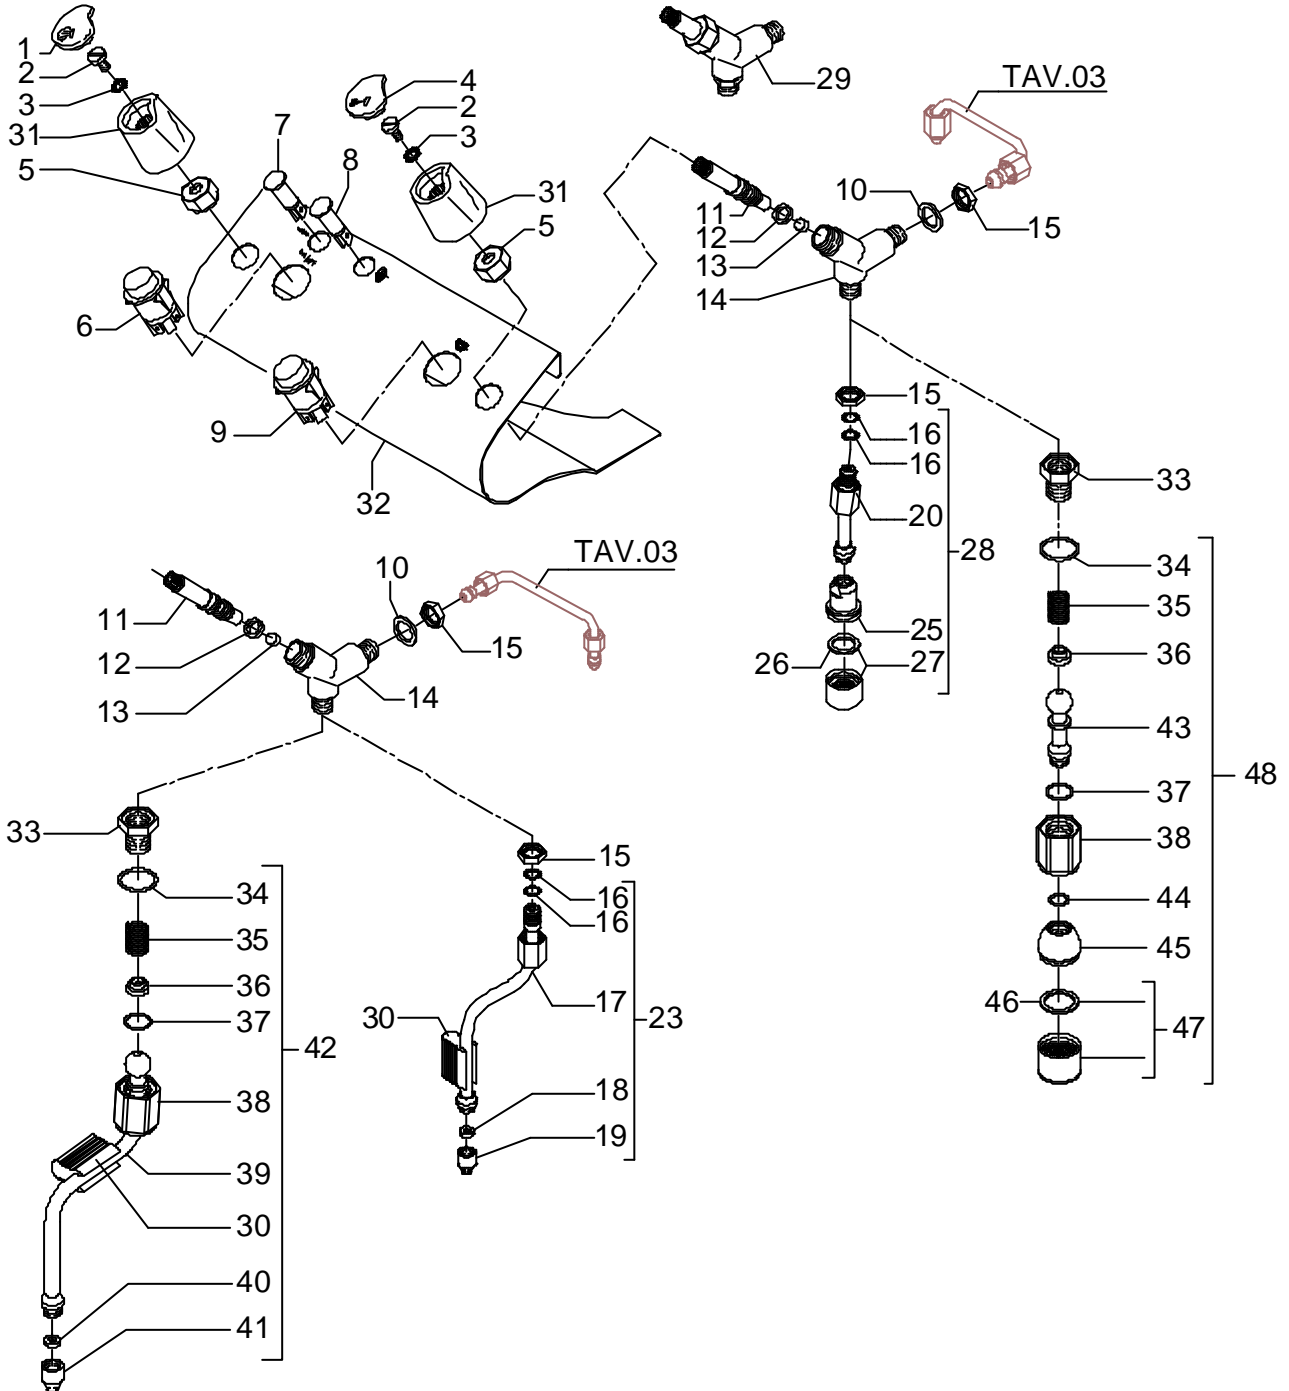

POS	DESCRIZIONE	CODICE	RIFERIMENTO
1	TAPPO BLU VAPORE	5373918	-
1	TAPPO GRIGIO VAPORE	5373919	-
2	VITE TCI M5 X 10 UNI 6107 OT	7826202	F 794A
3	RONDELLA DENTELLATA D6 DIN 6798A	7804002	F 736
4	TAPPO BLU ACQUA	5373917	-
4	TAPPO GRIGIO ACQUA	5373920	-
5	DADO 3/8"G H12.5 OT CROMATO	5221868	-
6	INTERRUTTORE TONDO VERDE	7633304	J 546
7	LAMPADA SPIA VERDE 110V	7633608	VTE 95/110
7	LAMPADA SPIA VERDE 110/240V	7633610	VTE95/220-240
8	LAMPADA SPIA ARANCIONE 110V	7633607	T 1482/110
8	LAMPADA SPIA ARANCIONE 110/240V	7633609	T 1482/220
10	RONDELLA D14 X 20 X 1.5 RAME	5221869	-
11	ALBERO DI REGOLAZIONE	5960504	-
12	GUARNIZIONE OR D7.6 X 2.62 VITON	7496001	-
13	GUARNIZIONE D8X4 EPT 70SH	5493001	M/9 2463EP
14	CORPO RUBINETTO 3/8"G X M13 OT	5283038	-
15	DADO M13 H4 OT	5221801	F 1363
16	GUARNIZIONE OR D6 X 2 VITON	7496037	LI 1
17	TUBO VAPORE CROMATO	5163133CM	-
18	GUARNIZIONE D8.5 X 5 X 3.2 PTFE	5494001	J 464/3
19	TERMINALE TUBO VAPORE CROMATO	5226602	O/1 1258
20	TUBO ACQUA CROMATO	5163134CM	-
23	TUBO VAPORE COMPLETO	5966517	-
25	RACCORDO DIRITTO M22X1 H25 OT CROMATO	5225226CM	F 1257
26	GUARNIZIONE D20,5X15 H1.5 NBR 70SH	5493003	-
27	TERMINALE TUBO ACQUA D23.5 H16 OT CROMATO	5226601CM	F 1272
28	TUBO ACQUA COMPLETO	5966518	-
29	RUBINETTO COMPLETO VAPORE/ACQUA	5974028.01	-
30	ISOLANTE TUBO VAPORE	7371001	-
31	MANOPOLA INTERRUTTORE D42 BLU	5371807	KEY 117B
31	MANOPOLA INTERRUTTORE D42 GRIGIA	5371806	KEY 104G
32	FRONTALE LAVORO DE	5074381SG	-
33	RIDUZIONE M/F 3/8" M13X1 OT	5302044	-
34	GUARNIZIONE OR 121 XP70	7496072	-
35	MOLLA PER SNODO	5471532	-
36	SCODELLINO PER SNODO	5220606	-
37	GUARNIZIONE OR 115 EP856	7496073	-
38	DADO 3/8"G SNODO ES22 H25 CROMATO	5221872CM	-
39	TUBO VAPORE 490 C/SNODO CROMATO	5163151CM	-
40	GUARNIZIONE D8.5 X 5 X 3.2 PTFE	5494001	-
41	TERMINALE TUBO VAPORE	5226602	-
42	ASSY TUBO VAPORE SNODATO COMPLETO	5966532R	-
43	TUBO ACQUA D14 H44 OT CROMATO	5225607CM	-
44	GUARNIZIONE OR 108 VITON	7496003	-
45	TERMINALE TUBO ACQUA D23.5X18 OT CROMATO	5226610CM	-
46	GUARNIZIONE D20,5X15 H2 NBR 70SH	5493003	-
47	TERMINALE TUBO ACQUA M22 CROMATO	5226601CM	-
48	ASSY TUBO ACQUA SNODATO COMPLETO	5966531R	-