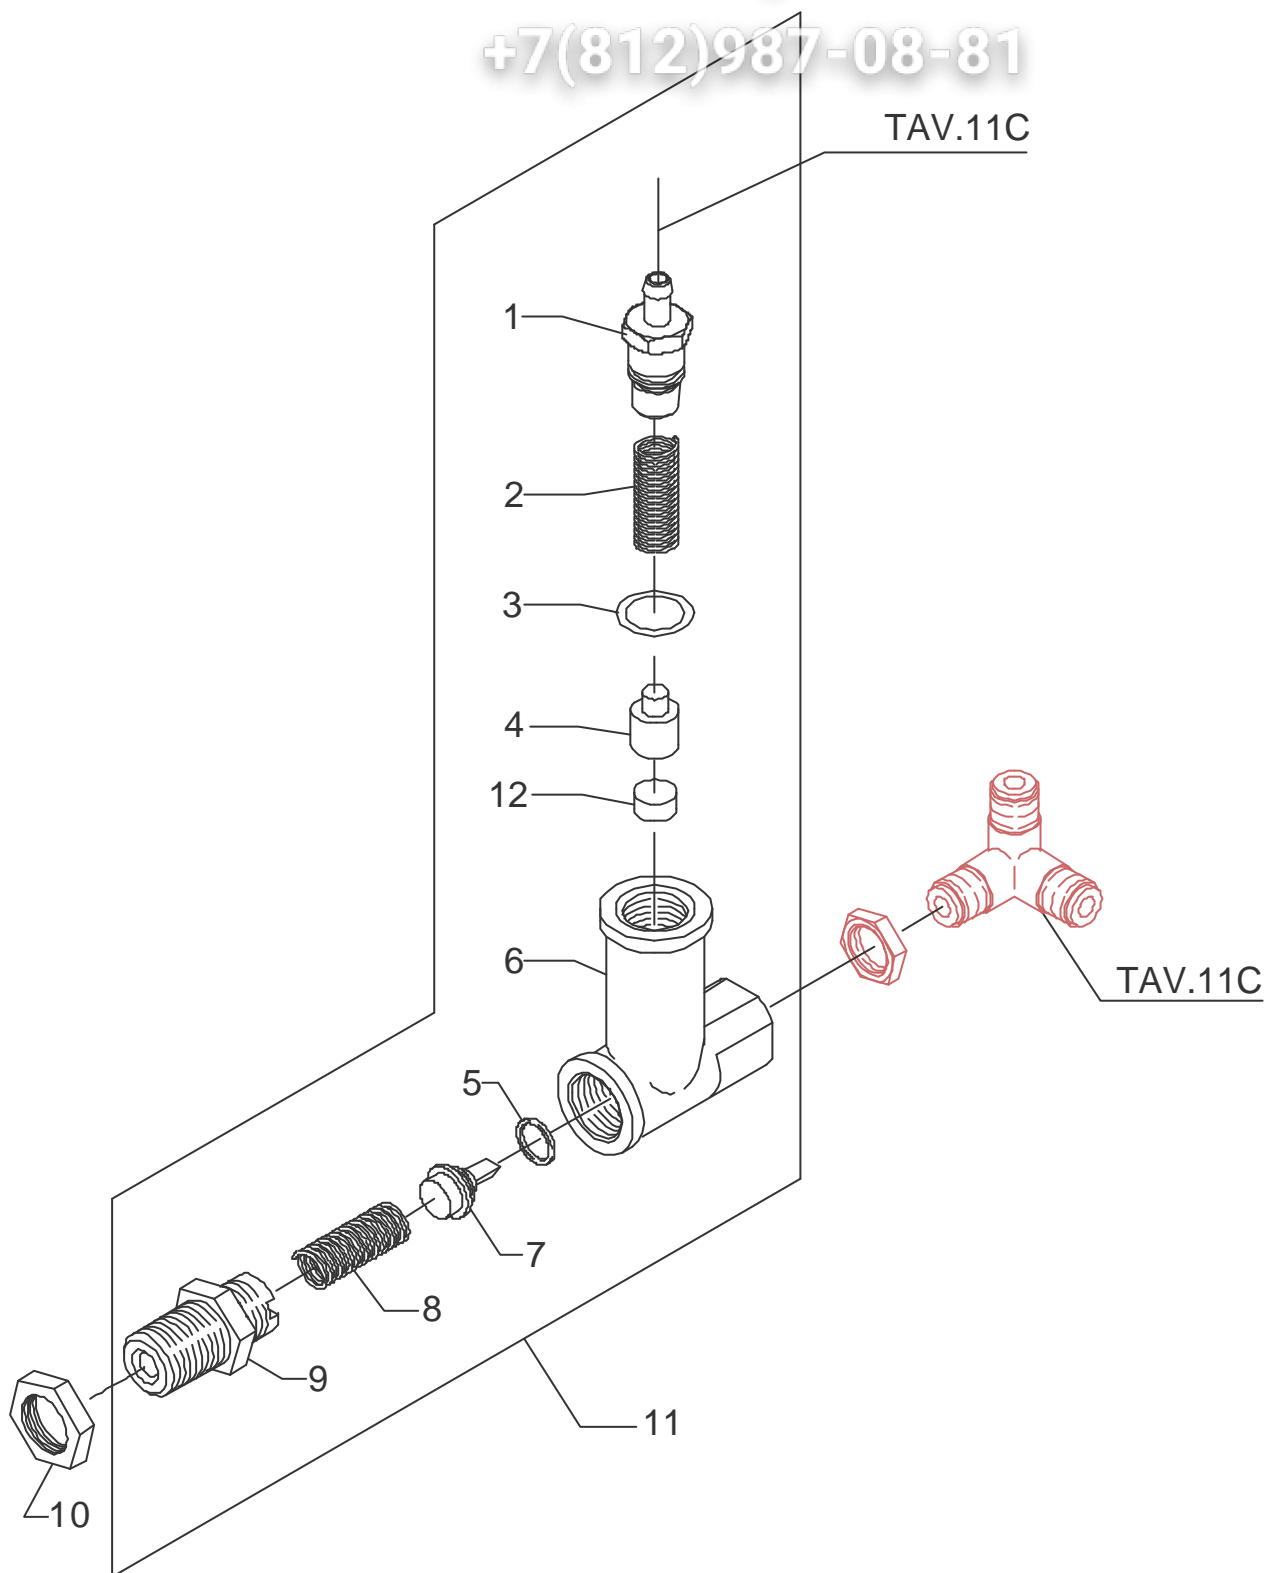

POS	DESCRIZIONE	CODICE	RIFERIMENTO
1	VITE TE M6 X 12 UNI 5739 A2	7816416	F 1381
2	RONDELLA DENTELLATA D6 DIN 6798A	7814002	F 736
3	GUARNIZIONE D6.5 CARTONE PRESBAN	7492003	LI 48
4	VITE TCEI M5X12 UNI 5931 A2	7816001	A 121
5	GUARNIZIONE OR 139 VITON	7496004	A 122
6	ANELLO AGGANCIATORE CON GUARN.PIATTA OT CROMATO	5280505CM	-
7	GUARNIZIONE CONICA H 9,3 NBR 90SH PEROSSIDICA	7493008	-
8	PORTADOCCIA D57OT	5285501	A 132
9	DOCCIA D57 AISI 304	5470501	A 130
10	VITE TPS M5X16 DIN 963 A2	7817001	A 131