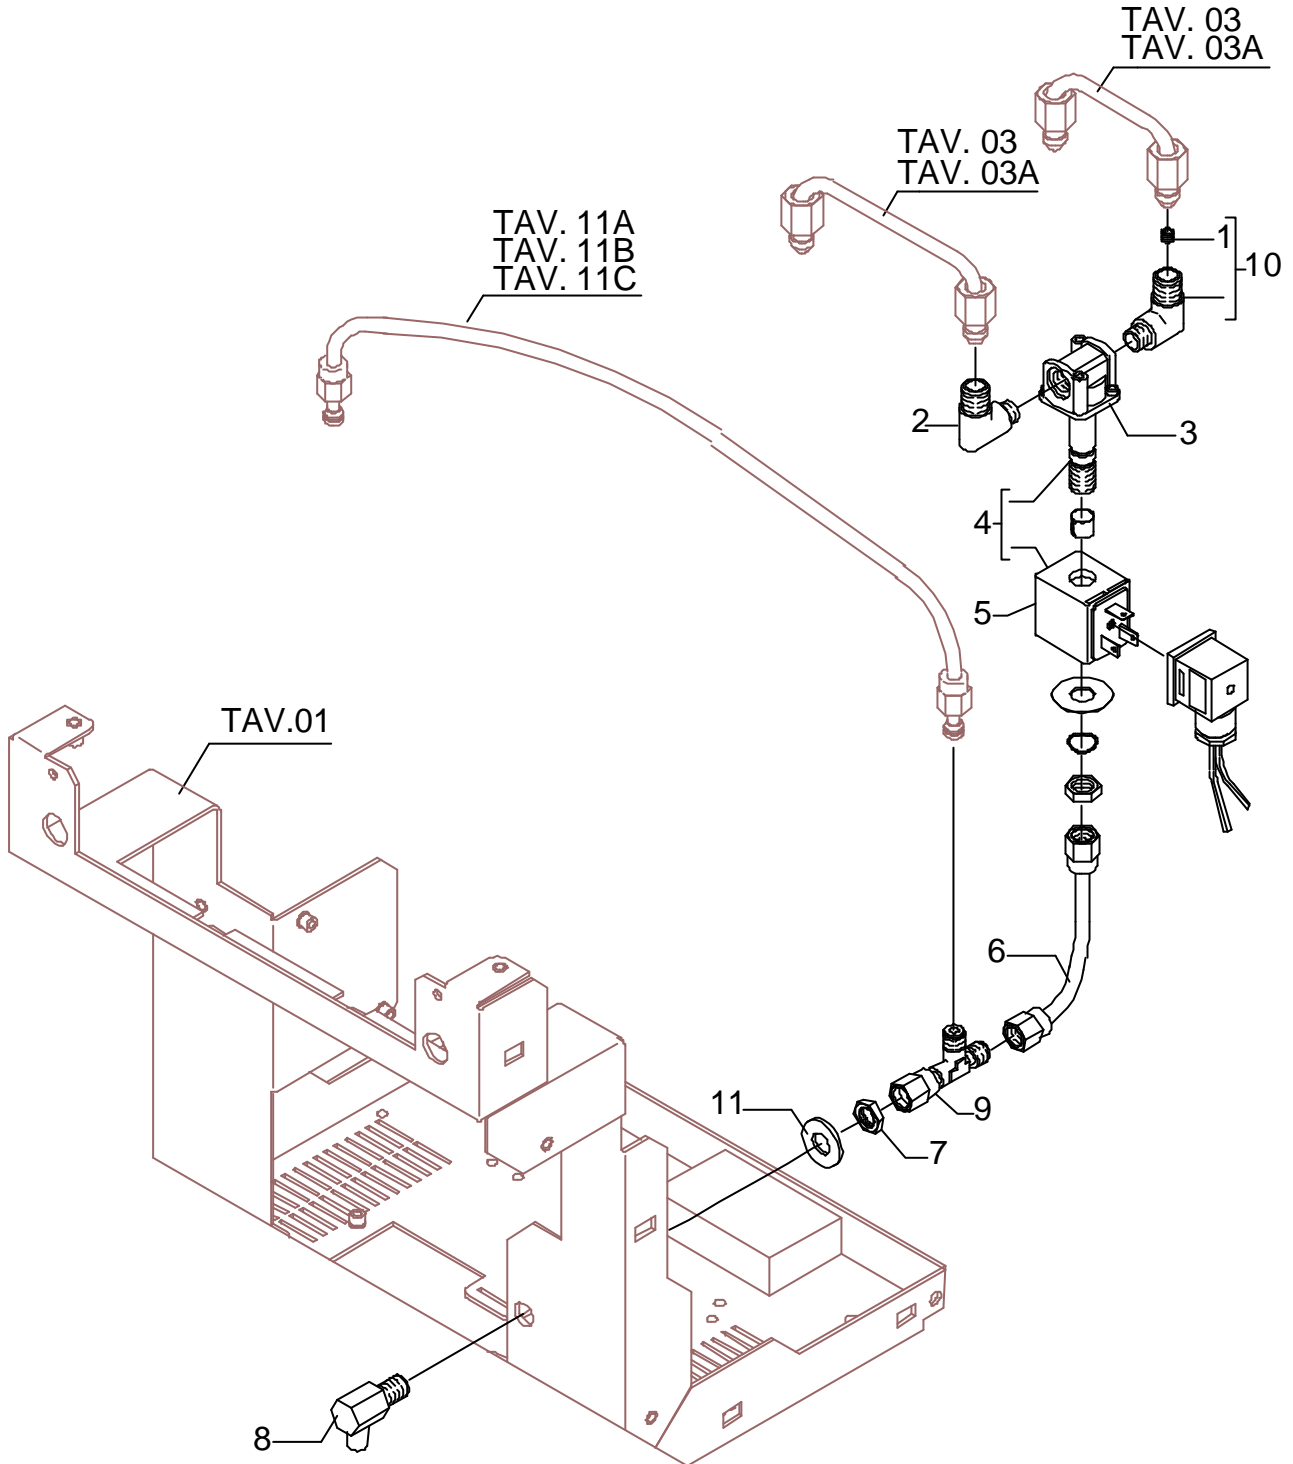

Mod. BZ02R PM
BZ02R DE
BZ02S DE

Эл. Общепит
TAV. 10A
vsezip.ru

BEZZERA
dal 1901

+7(812)987-08-81

POS	DESCRIZIONE	CODICE	RIFERIMENTO
1	TUBO SCARICO VALVOLA SURPRESSIONE (FINO AL 30.09.08)	5194542LL	-
1	TUBO SCARICO VALVOLA SURPRESSIONE (DAL 01.10.08)	5194542.01	-
6	DADO 1/8"G H3	5221844	F 1139
8	RACCORDO SERTO 3 VIE 1/8" X 1/8" X 1/8"G OT	7304505	F 1140
9	BOBINA ELETTROVALVOLA 110V SIRAI	7630301	-
9	BOBINA ELETTROVALVOLA 220/230V SIRAI	7630303	-
9	BOBINA ELETTROVALVOLA 240V SIRAI	7630304	-
9	BOBINA ELETTROVALVOLA 110V PARKER	7630327	-
9	BOBINA ELETTROVALVOLA 220/230V PARKER	7630328	-
9	BOBINA ELETTROVALVOLA 240V PARKER	7630329	-
10	ELETTROVALVOLA 2 VIE 115V PARKER (DAL 12/06)	7701111	-
10	ELETTROVALVOLA 2 VIE 230V PARKER (DAL 07/06)	7702310	-
10	ELETTROVALVOLA 2 VIE 240V PARKER (DAL 04/07)	7702409	-
11	ELETTROPILOTA SIRAI	7703009	-
12	TUBO CARICO CALDAIA	5162157LL	-
13	RACCORDO A GOMITO 1/8"G X M12 OT	5301504	F 1112