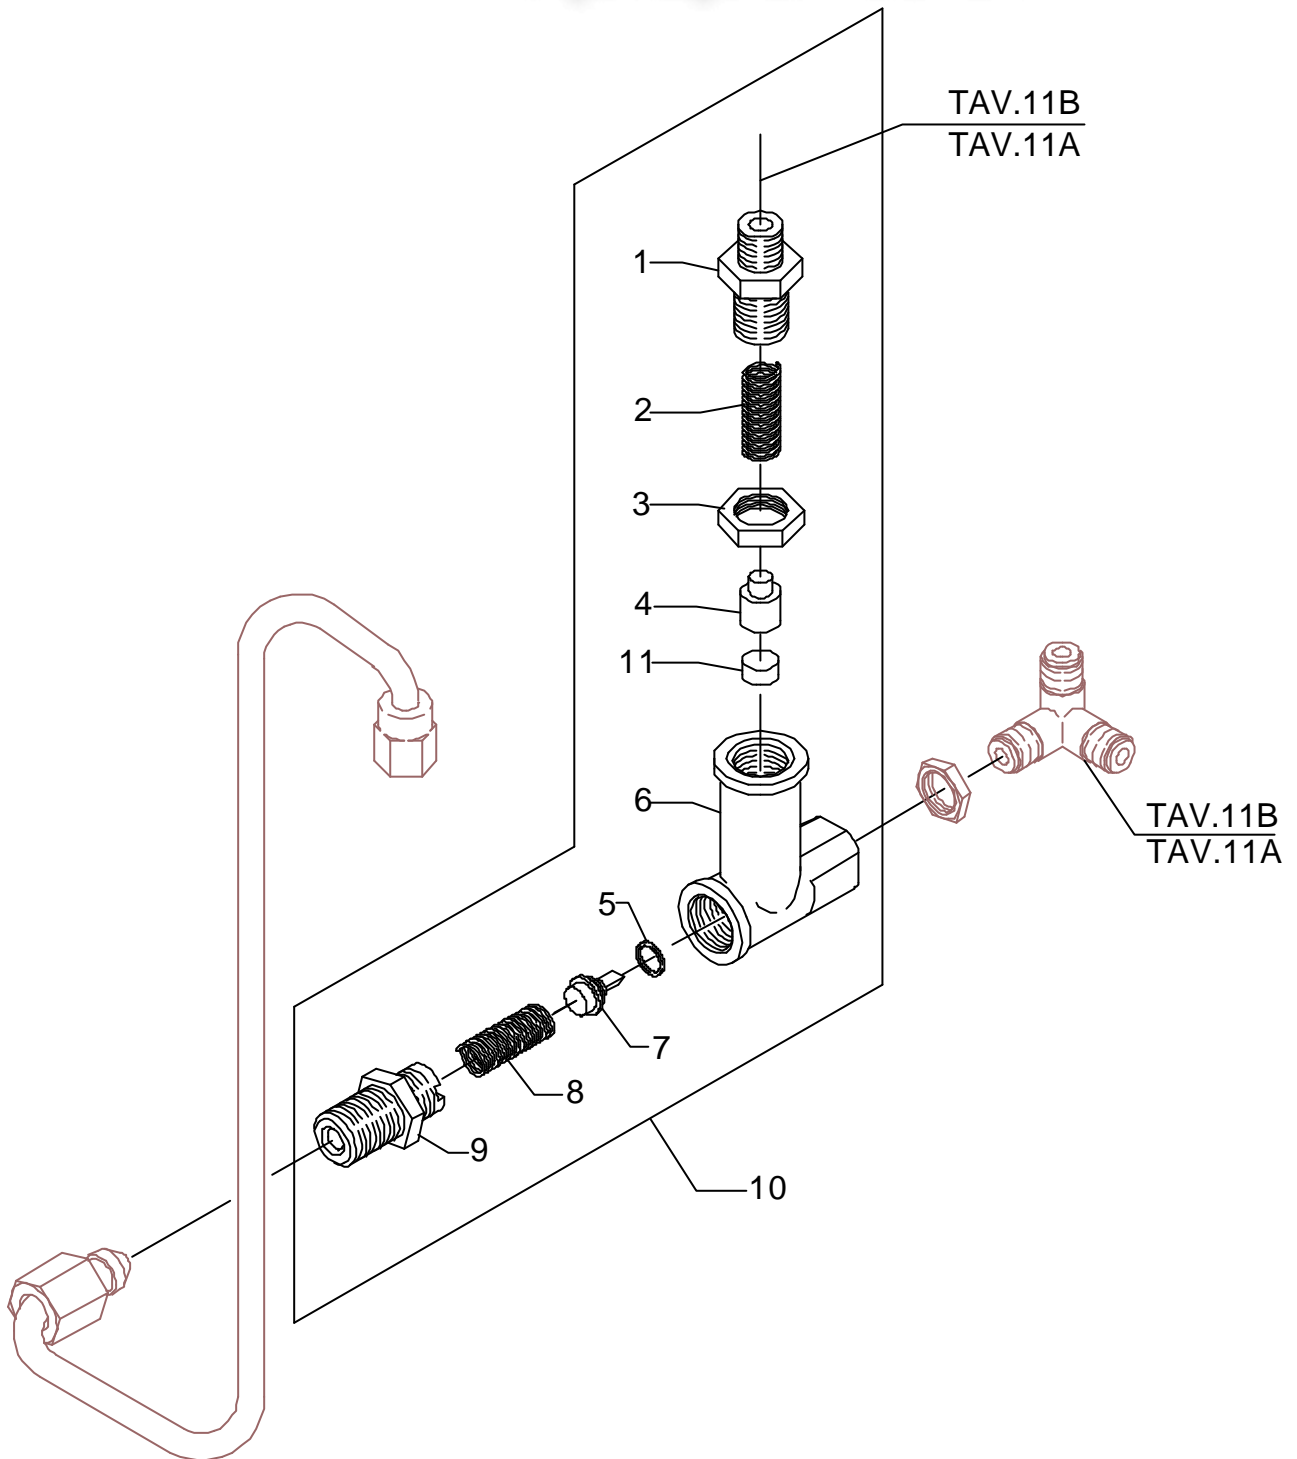

Mod. BZ02S DE
BZ02R PM

Tav. 08A (Inch. 27.05.05)

BEZZERA
dal 1901

vsezip.ru

+7(812)987-08-81

POS	DESCRIZIONE	CODICE	RIFERIMENTO
1	RACCORDO DIRITTO 1/8"G X M12 H29 OT	5302016	F 746
2	MOLLA TARATA D1.2 H26 AISI 302	5471503.01	X/1 2226
3	DADO M12X1 H3,5	5221825	F 724
4	PORTAGUARNIZIONE CODOLO D5.3	5224609	X/1 2225
5	GUARNIZIONE OR 105 VITON	7496018	-
6	CORPO VALVOLA DI SURPRESSIONE	5283041	-
7	PORTAGUARNIZIONE	5224615	-
8	MOLLA TARATA D0.45 H22 AISI 302	5471505	X/1 2222
9	RACCORDO DIRITTO M12 H26.5 OT	5302017	X/1 2221
10	ASSY VALVOLA DI SURPRESSIONE 14 BAR COMPLETA	5965032.02	-
11	GUARNIZIONE D8X4 EPT 70SH	5493001	-