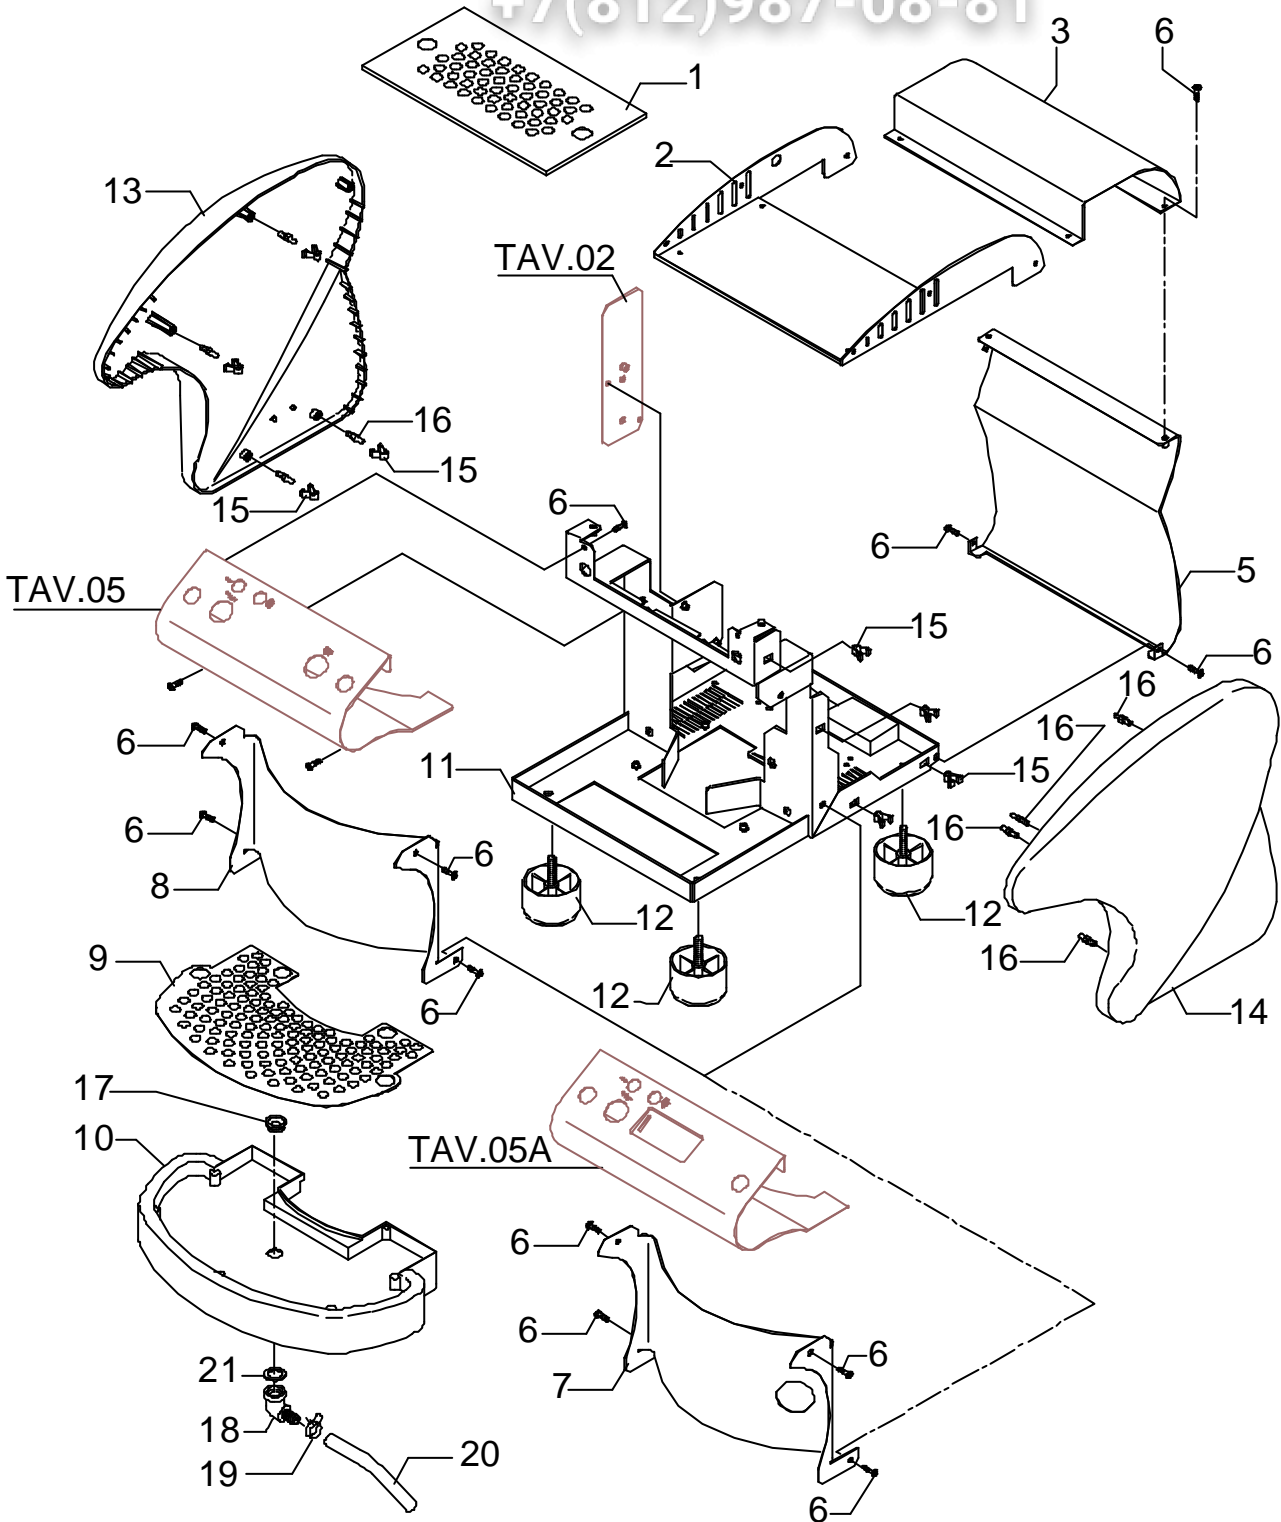

+7(812)987-08-81

POS	DESCRIZIONE	CODICE	RIFERIMENTO
1	VITE TTEI M4X12 (FINO AL 03/07/05)	7819901	F 1700
2	REGOLATORE DI LIVELLO 3 SONDE 110/120V	7661033.01	-
2	REGOLATORE DI LIVELLO 3 SONDE 220/230V	7661034.01	-
2	REGOLATORE DI LIVELLO 3 SONDE 240V	7661035.01	-
2	REGOLATORE DI LIVELLO RL 40 2S 110/120V	7661012	-
2	REGOLATORE DI LIVELLO RL 30 2S 220/230V	7661003	-
2	REGOLATORE DI LIVELLO RL 40 2S 240V	7661013	-
3	PIASTRA SOSTEGNO COMPONENTI ELETTRICI	5035708LL	-
4	VITE TCEI M4X16	7816004	GB/1 783
5	VITE TCEI M4X6	7816017	-
6	RELAIS 16A 110V 2 CONTATTI FASTON (DAL 09/02/04)	7635418	-
6	RELAIS 16A 220/230V 2 CONTATTI FASTON (DAL 09/02/04)	7635419	-
6	RELAIS 16A 240V 2 CONTATTI FASTON (DAL 09/02/04)	7635420	-
6	RELAIS 30A 110V (FINO AL 08/02/04)	7635403	VTE 98/110
6	RELAIS 30A 220/230V (FINO AL 08/02/04)	7635410	VTE 98/230
6	RELAIS 30A 240V (FINO AL 08/02/04)	7635401	VTE 98/240
7	CAVO CON SPINA AUSTRALIA	7552001	J 720
7	CAVO CON SPINA SHUKO	7555001	CAVO 27
7	CAVO CON SPINA USA	7551001	CAVO 21
7	CAVO CON SPINA INGLESE	7554001	J 822
8	PASSACAVO (FINO AL 03/07/05)	7613004	J 220
9	PRESSACAVO (FINO AL 03/07/05)	7614005	J 518
10	PROTEZIONE RESISTENZA ELETTRICA	5373102	-
11	VITE TE M4 X 10 UNI 5739 A2	7816404	F 1376
12	ROSETTA DENTELLATA Ø4 (FINO AL 03/07/05)	7814001	F 1387
13	FILTRO RC	7663005R	-
14	PASSACAVO PG13,5 (DAL 04/07/05)	7614007	-
15	DADO PG13,5 POLIAMMIDE (DAL 04/07/05)	7614006	-