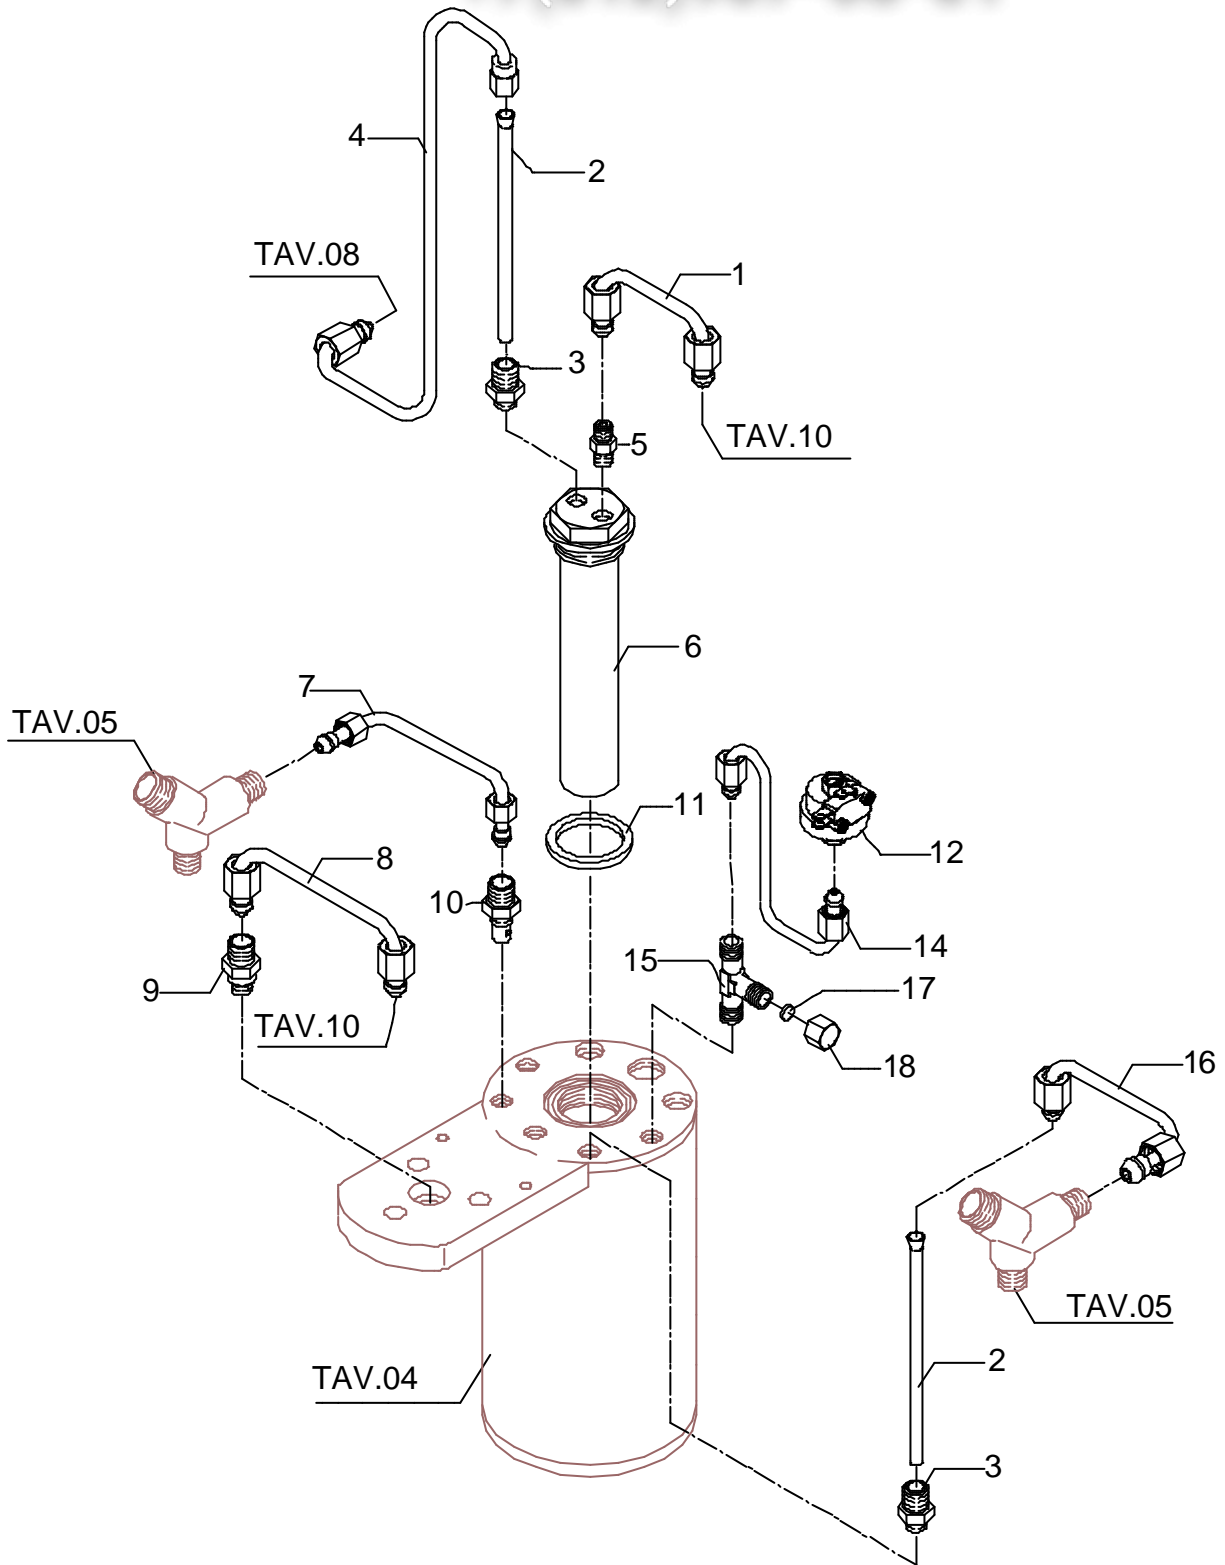

Mod. BZ02S PM
BZ02R PM

vsezip.ru

+7(812)987-08-81

BEZZERA
dal 1901

Тав. 03 (по а 30.09.03)

vsezip.ru

POS	DESCRIZIONE	CODICE	RIFERIMENTO
1	TUBO SCAMBIATORE-ELETTROVALVOLA GRUPPO	5162185.01LL	-
2	PESCANTE D6 L=130MM PTFE	5192301	-
3	RACCORDO DIRITTO 1/8"G X M12 OT	5302006	F 1471
4	TUBO SCAMBIATORE-VALVOLA DI SURPRESSIONE	5162184.01LL	-
5	RACCORDO DIRITTO 1/8"G SERTO	7304502	F 653
6	ASSY TUBO SCAMBIATORE	5329005.01BL	LI 72
7	TUBO RUBINETTO VAPORE	5162155LL	-
8	TUBO ELETTROVALVOLA GRUPPO	5162056LL	##
9	RACCORDO DIRITTO 1/8"G X M12 OT H23	5302003	F 671/A
10	RACCORDO DIRITTO 1/8"G X M12 OT H33	5302007	F 1383
11	GUARNIZIONE RAME D32 X 3	5495007	-
12	PRESSOSTATO XP/100 1/4"G 1.2 BAR	7433008	-
12	PRESSOSTATO XP/100 1/4"G 1 BAR (STANDARD)	7433002	J 886
14	TUBO PRESSOSTATO	5162152LL	-
15	RACCORDO DIRITTO 1/8"G X M12 OT	5302004	F 904
16	TUBO RUBINETTO ACQUA	5162156LL	-
17	DADO CIECO M12	5221813	F 637/A
18	GUARNIZIONE D10.5 X 2	5492008	F 781

POS	DESCRIZIONE	CODICE	RIFERIMENTO
1	TUBO SCAMBIATORE-ELETTROVALVOLA GRUPPO	5162185.01LL	-
2	PESCANTE D6 L=130MM PTFE	5199301	-
3	RACCORDO DIRITTO 1/8"G X M12 OT	5302006	-
4	TUBO SCAMBIATORE-VALVOLA DI SURPRESSIONE	5162184.01LL	-
5	RACCORDO DIRITTO 1/8"G SERTO	7304502	-
6	ASSY TUBO SCAMBIATORE	5329005.01BL	-
7	TUBO RUBINETTO VAPORE	5162155LL	-
8	TUBO ELETTROVALVOLA GRUPPO	5162056LL	-
9	RACCORDO DIRITTO 1/8"G X M12 OT H23	5302003	-
10	RACCORDO DIRITTO 1/8"G X M12 OT H33	5302007	-
11	GUARNIZIONE RAME D32 X 3	5495007	-
12	PRESSOSTATO XP/100 1/4"G 1.2 BAR	7433008	-
12	PRESSOSTATO XP/100 1/4"G 1 BAR (STANDARD)	7433002	-
14	TUBO PRESSOSTATO	5162152.01LL	-
15	RACCORDO TEE SERTO	7304514	-
16	TUBO RUBINETTO ACQUA	5162156LL	-
17	GUARNIZIONE D8 X 2 ESENTE AMIANTO	5492019	-
18	DADO CIECO 1/8"G ES.14 H12 OT	5221835	-