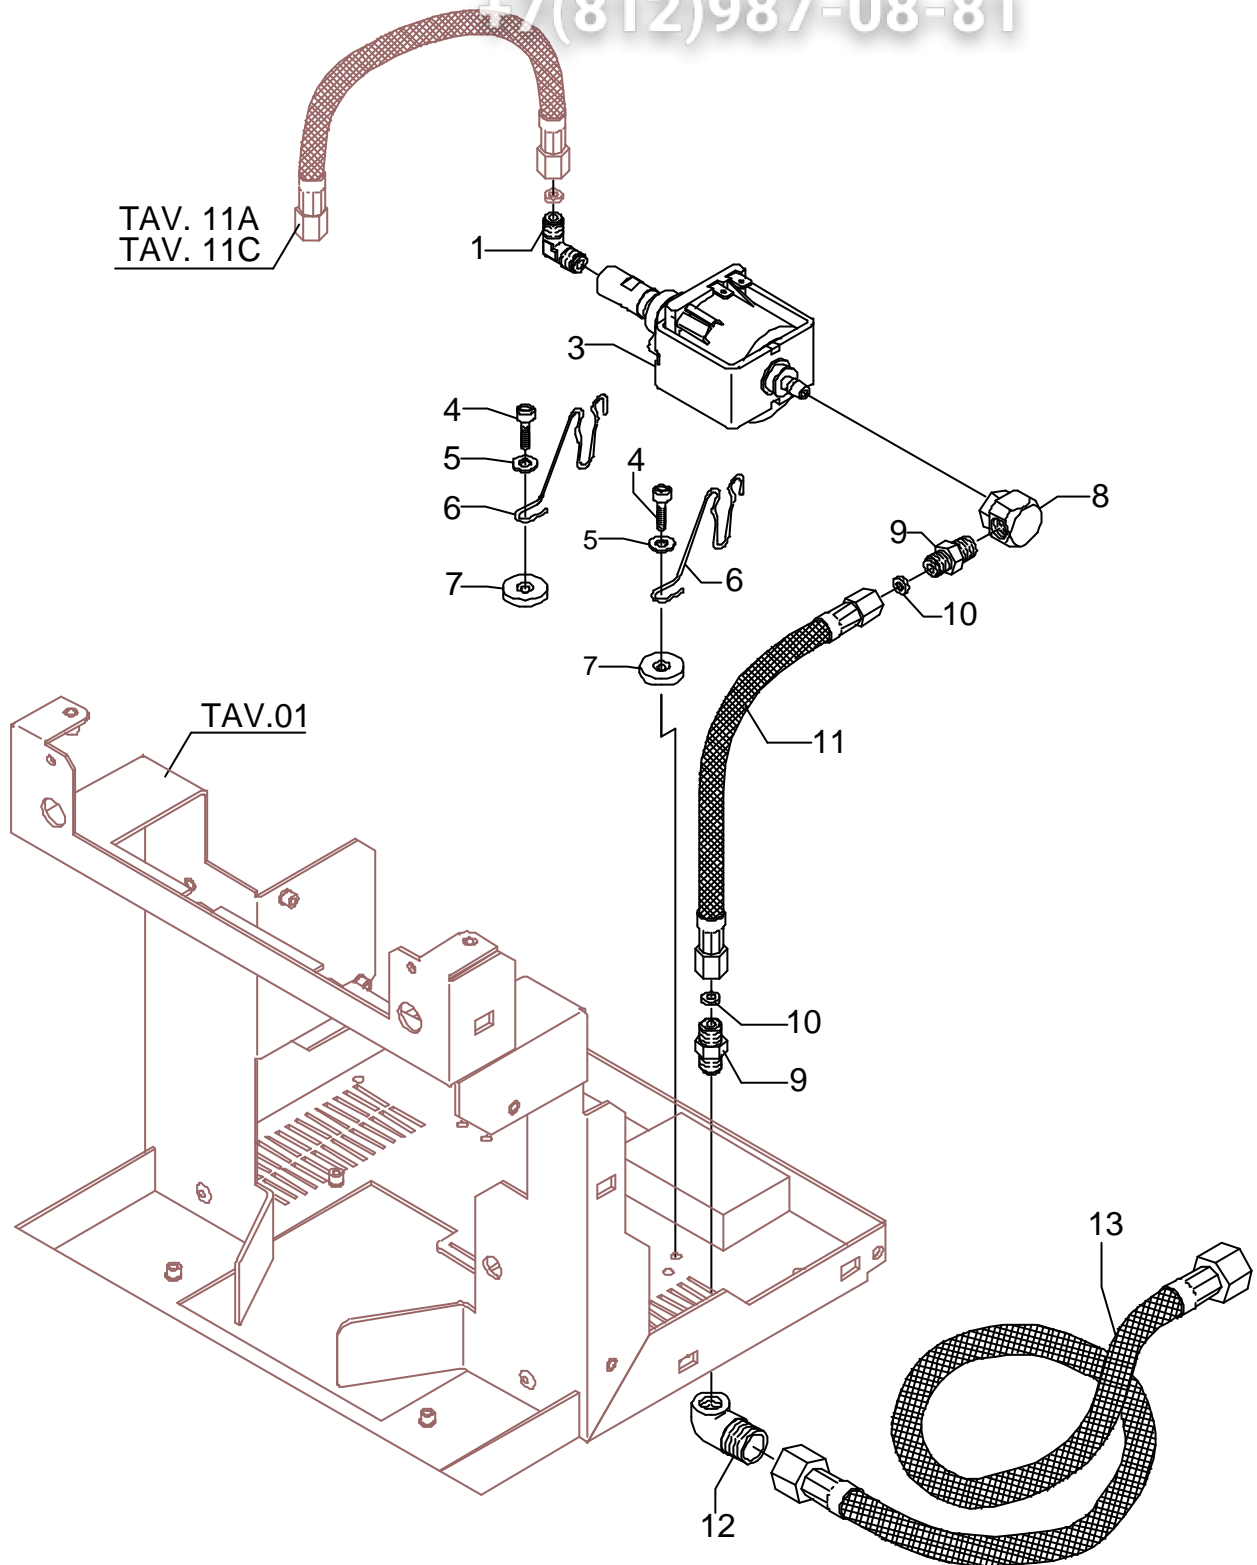

+7(812)987-08-81

POS	DESCRIZIONE	CODICE	RIFERIMENTO
1	RACCORDO DIRITTO 1/8"G X M12 H29 OT	5302016	F 746
2	MOLLA TARATA D1.2 H26 AISI 302	5471505	X/1 2226
3	DISTANZIALE D16 H12.2	5222201	-
4	PORTAGUARNIZIONE CODOLO D5.3	5224609	X/1 2225
5	GUARNIZIONE D8X4 EPT 70SH	5493001	M/9 2463EP
6	CORPO VALVOLA DI SURPRESSIONE	5283027	F 735
7	PORTAGUARNIZIONE CODOLO D6.2	5224610	X/1 2225A
8	MOLLA TARATA D0.45 H22 AISI 302	5471505	X/1 2222
9	RACCORDO DIRITTO M12 H26.5 OT	5302017	X/1 2221
10	ASSY VALVOLA DI SURPRESSIONE	5965036	-