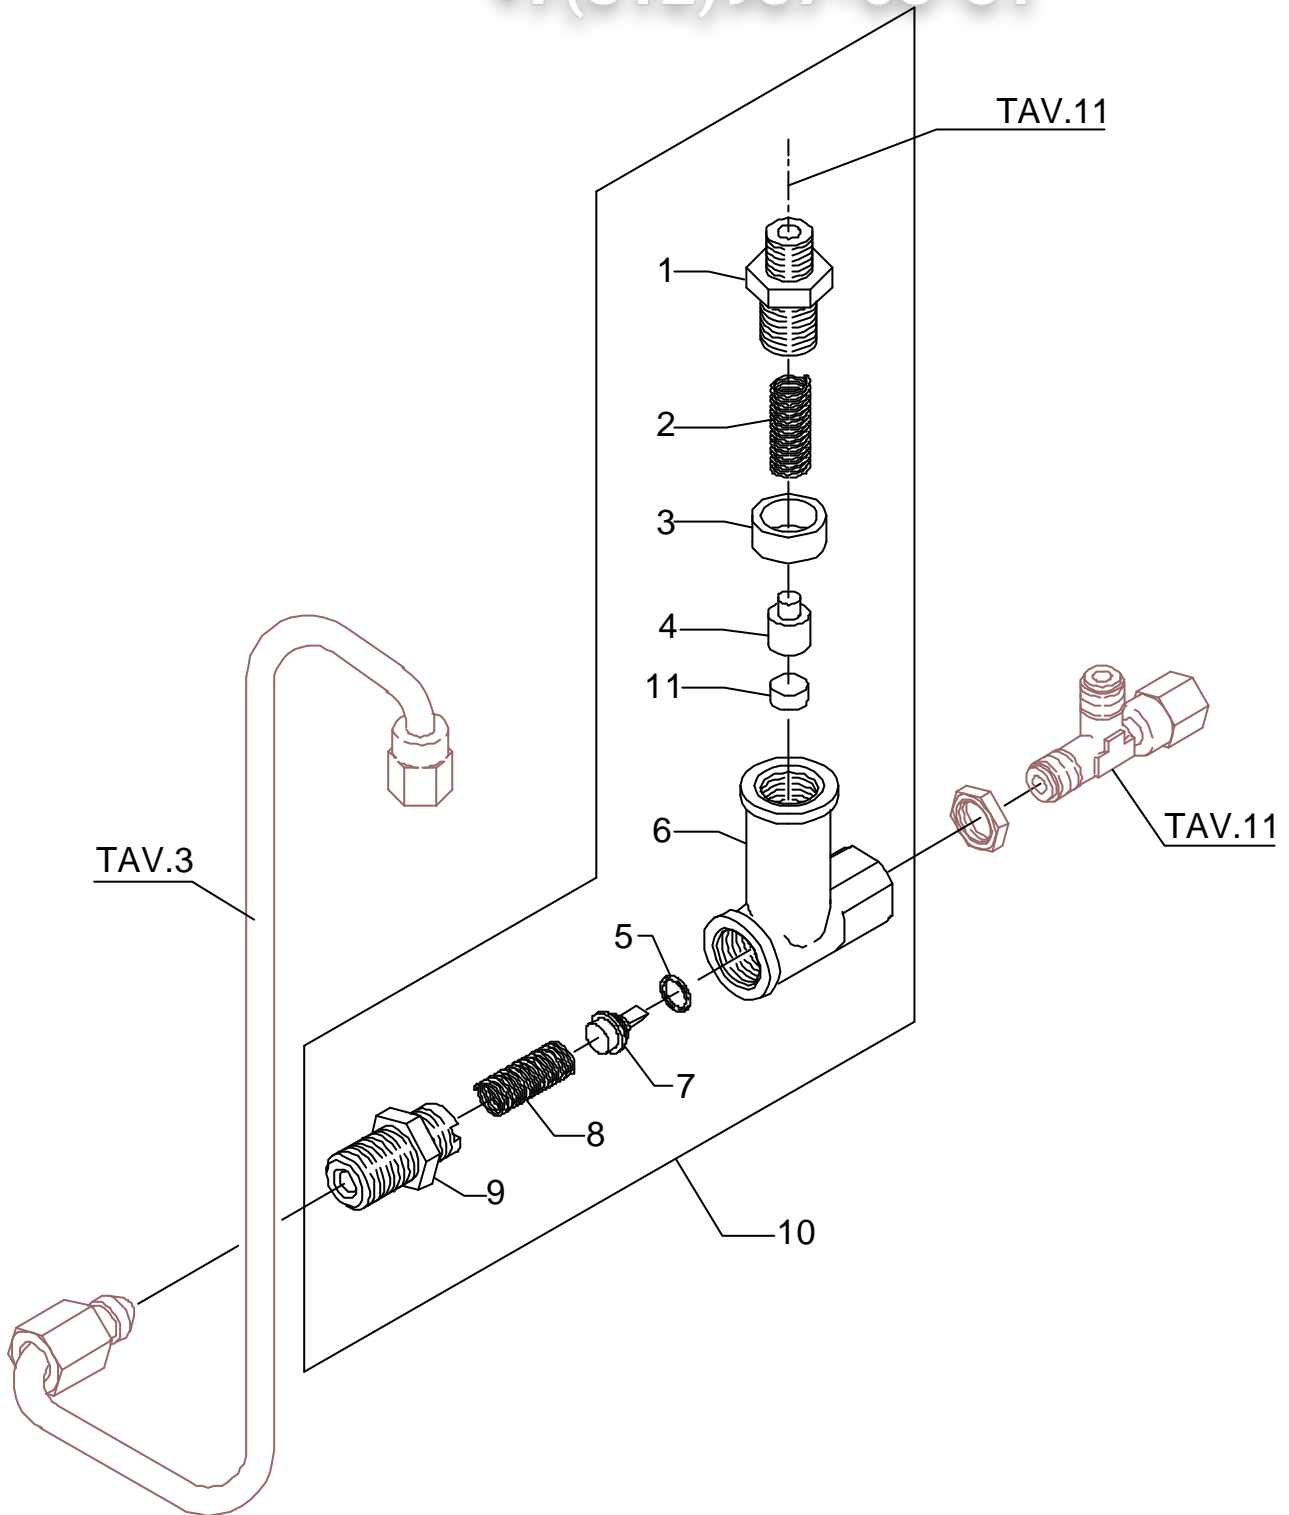

POS	DESCRIZIONE	CODICE	RIFERIMENTO
1	RACCORDO PORTAGOMMA	5302072	-
2	MOLLA TARATA D1.2 H26 AISI 302	5471506.01	-
3	GUARNIZIONE OR 114 VITON	7496052	-
4	PORTAGUARNIZIONE	5224619	-
5	GUARNIZIONE OR 105 VITON	7496018	-
6	CORPO VALVOLA DI SURPRESSIONE	5283049	-
7	PORTAGUARNIZIONE	5224615	-
8	MOLLA TARATA D0.45 H22 AISI 302	5471505	-
9	RACCORDO DIRITTO M12 H26.5 OT	5302017	-
10	ASSY VALVOLA DI SURPRESSIONE	5965165	-
11	GUARNIZIONE D8X4 EPT 70SH	5493001	-