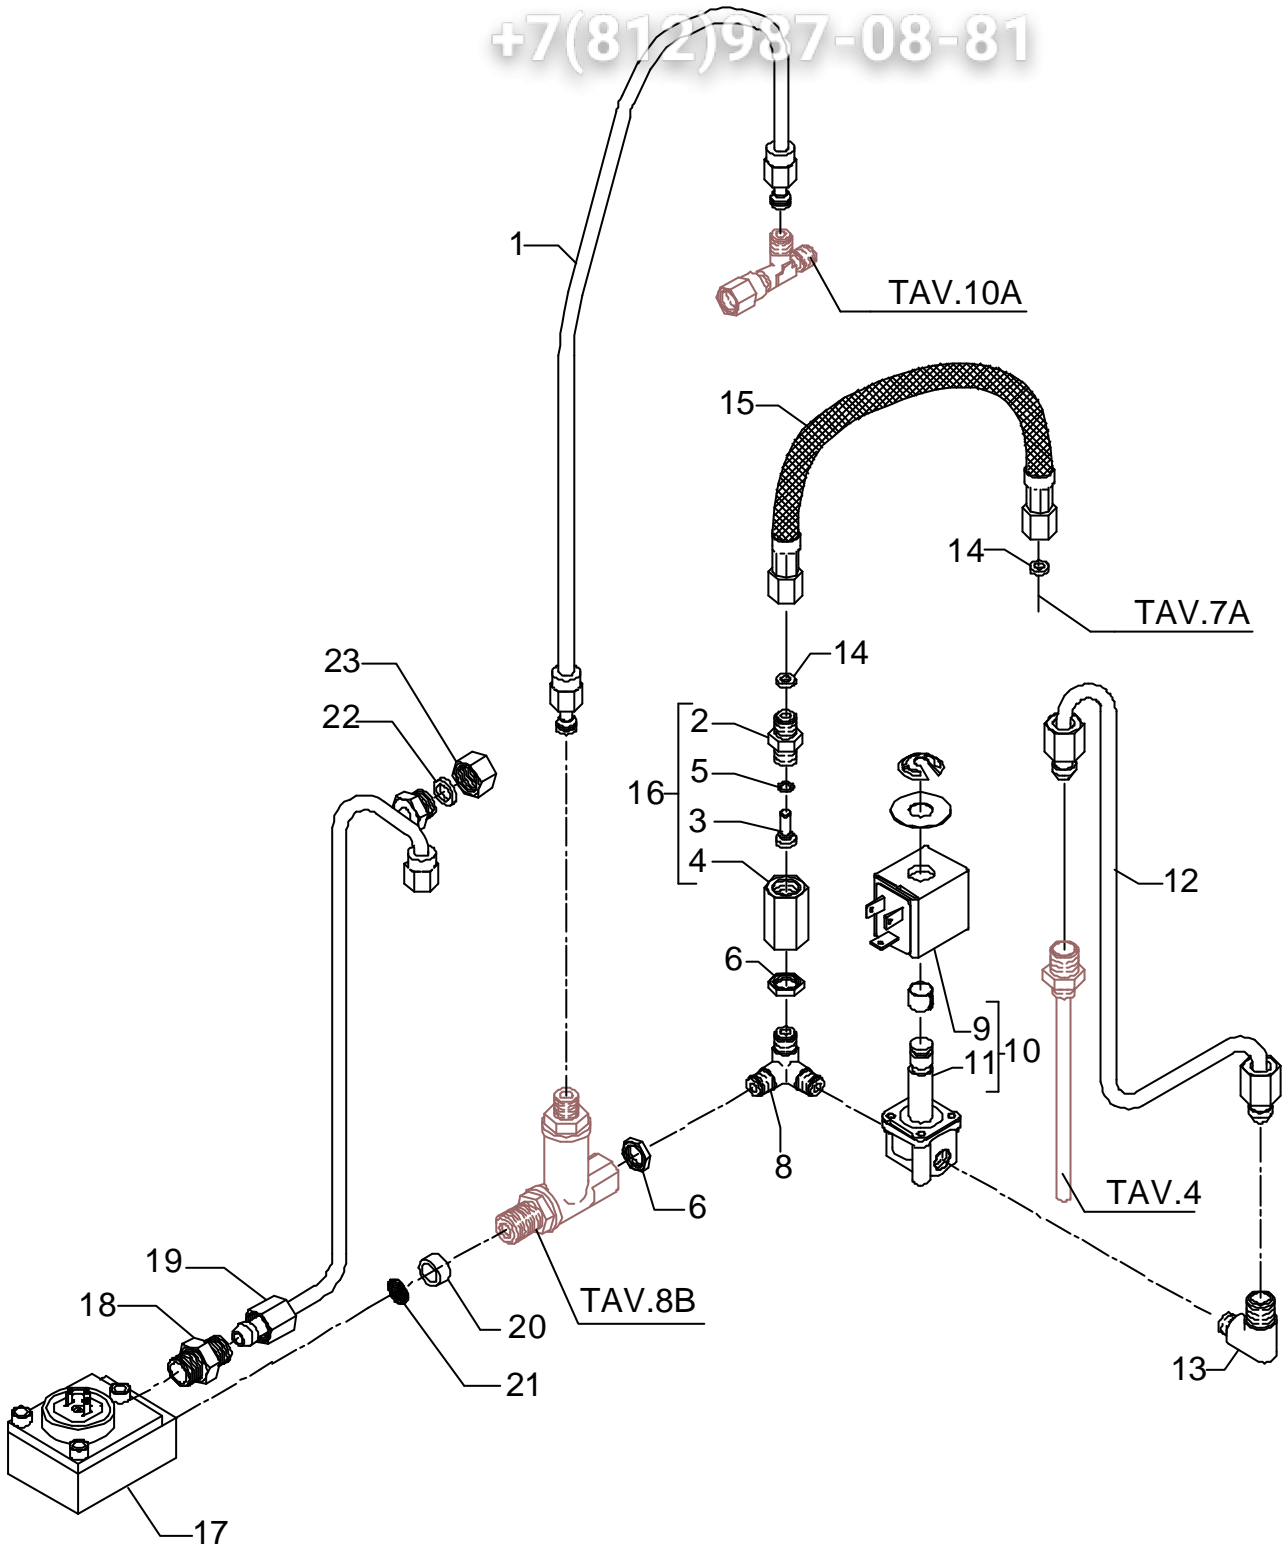

POS	DESCRIZIONE	CODICE	RIFERIMENTO
1	TUBO SCARICO VALVOLA SURPRESSIONE (FINO AL 30.09.08)	5194526LL	-
1	TUBO SCARICO VALVOLA SURPRESSIONE (DAL 01.10.08)	5194523.01LL	-
2	RACCORDO SERTO DIRITTO 1/8"G CON SVASATURA OT	7304502LL	LI 173
3	PERNO D8.5 X 17.5 OT	5224002	F 1259
4	RACCORDO DIRITTO 1/8"G OT	5302015	LI 174
5	GUARNIZIONE OR D4.2 X 1.9 VITON	7496035	J 421
6	DADO 1/8"G H3	5221844	F 1139
8	RACCORDO SERTO 3 VIE 1/8" X 1/8" X 1/8"G OT	7304505	F 1140
9	BOBINA ELETTROVALVOLA 110V SIRAI	7630301	-
9	BOBINA ELETTROVALVOLA 220/230V SIRAI	7630303	-
9	BOBINA ELETTROVALVOLA 240V SIRAI	7630304	-
9	BOBINA ELETTROVALVOLA 110V PARKER	7630327	-
9	BOBINA ELETTROVALVOLA 220/230V PARKER	7630328	-
9	BOBINA ELETTROVALVOLA 240V PARKER	7630329	-
10	ELETTROVALVOLA 2 VIE 115V PARKER (DAL 12/06)	7701111	-
10	ELETTROVALVOLA 2 VIE 230V PARKER (DAL 07/06)	7702310	-
10	ELETTROVALVOLA 2 VIE 240V PARKER (DAL 04/07)	7702409	-
11	ELETTROPILOTA SIRAI	7703009	-
12	TUBO CARICO CALDAIA	5162157LL	-
13	RACCORDO A GOMITO 1/8"G X M12 OT	5301504	F 1112
14	GUARNIZIONE D8.5 X 4.2 X 1.5	7492004	J 800
15	TUBO FLESSIBILE 1/8"G L=240MM	7200501	J 199
16	ASSY VALVOLA DI RITEGNO	5965038	LI 175
17	CONTATORE VOLUMETRICO + AUT. CON LED	7431001	X/22 2365
18	RACCORDO DIRITTO M12X1/4"G H24 OT	5302009	F 1031
19	TUBO SCAMBIATORE-VALVOLA DI SURPRESSIONE (FINO AL 22.02.2006)	5162199LL	-
19	TUBO SCAMBIATORE-VALVOLA DI SURPRESSIONE (DAL 23.02.2006)	5162199.01LL	-
20	DISTANZIALE D11X8X6.5 PTFE	5191501	J 621
21	FILTRO A RETE D11 AISI 304	5471001	J 678
22	GUARNIZIONE D10.5 X 2	5492008	-
23	DADO CIECO M12	5221813	F 637/A