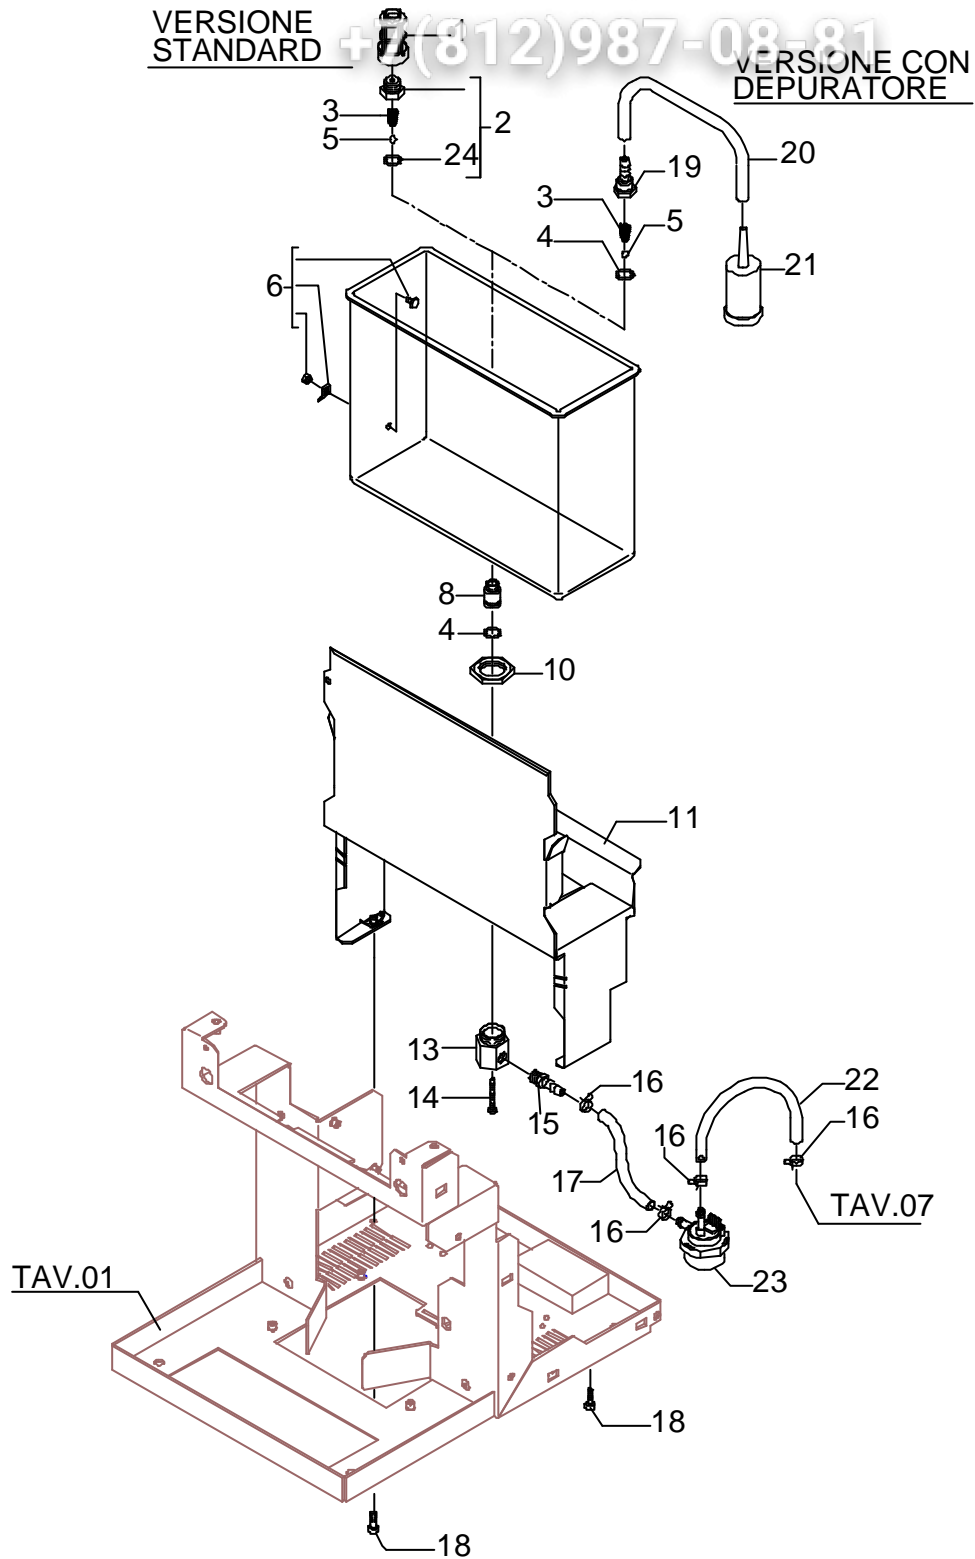

+7(812)987-08-81

POS	DESCRIZIONE	CODICE	RIFERIMENTO
1	FILTRO 1/4"G H43,5 PLASTICA	7374002	-
2	RIDUZIONE 1/4"G X M10 C/GUARNIZIONE	5225401	-
3	MOLLA INNESTO VASCHETTA AISI 302	5471521	F 1747
4	GUARNIZIONE OR 112 EPDM 70SH	7496076	-
5	SFERA 7/32" AISI 304	5471509	J 860
6	VASCHETTA POLIPROPILENE	7373006.01LL	-
8	PORTAGUARNIZIONE D14.5 X 25 OT	5224617	-
10	DADO M20 H5 OT	5221830	F 1745
11	SUPPORTO VASCHETTA	5963009.02	-
13	RACCORDO VASCHETTA M20 H28.5 OT	5225228	F 1743
14	VITE TCI M3 X 30 UNI 6107 OT	7826206	F 756
15	RACCORDO 1/8"G CONICO ES.10 H33 OT	5225246	F 1514
16	FASCETTA FILO 10107	7611512	F 1710
17	TUBO CRISTAL D6 X 9 L=150MM	5194529	-
18	VITE TCEI M4 X 10	7816009	F 1572
19	PORTAGOMMA D7,5	5224409	-
20	TUBO SILICONE 8X5 L=300	5194540	-
21	FILTRO DEPURATORE	7374012	-
22	TUBO CRISTAL D6 X 9 L=135MM	5194528	-
23	CONTATORE VOLUMETRICO	7431002	-
24	GUARNIZIONE OR 112 EPDM 70SH (FINO AL 15.04.2006)	7496076	-
24	GUARNIZIONE OR 115 EP856 (DAL 16.04.2006)	7496073	-
25	DADO M4 INOX	7812601	-
26	RONDELLA D4 NYLON	7374004	-
27	VITE TTEI M4X8	7819908	-
28	MOLLA SAGOMATA SUPPORTO SERBATOIO	5471535	-
29	VITE TC M 3,5X8 PLASTITE	7809806	-