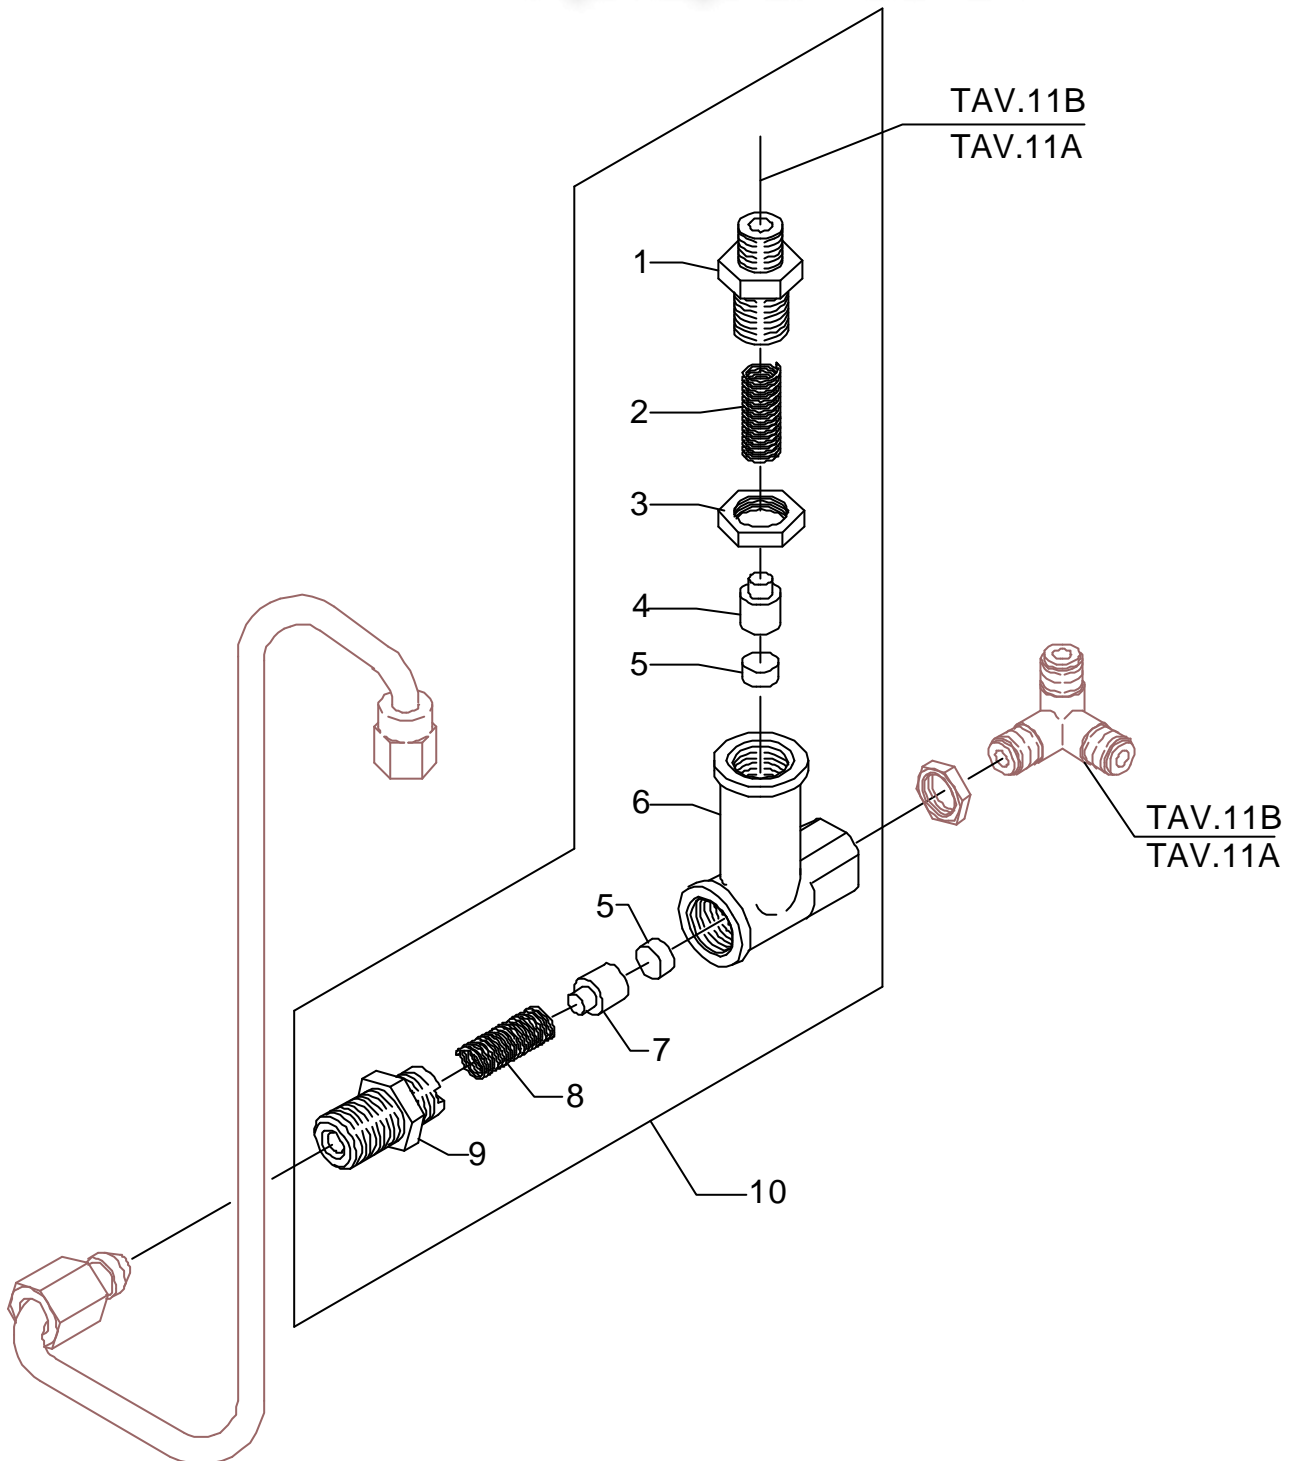

Mod. BZ02S DE
BZ02R PM

Tav. 08A (Inch. 27.05.05)

BEZZERA
dal 1901

vsezip.ru

+7(812)987-08-81

POS	DESCRIZIONE	CODICE	RIFERIMENTO
1	RACCORDO DIRITTO 1/8"G X M12 H29 OT	5302016	F 746
2	MOLLA TARATA D1.2 H26 AISI 302	5471503.01	X/1 2226
3	DADO M12X1 H3,5	5221825	F 724
4	PORTAGUARNIZIONE CODOLO D5.3	5224609	X/1 2225
5	GUARNIZIONE OR 105 VITON	7496018	-
6	CORPO VALVOLA DI SURPRESSIONE	5283041	-
7	PORTAGUARNIZIONE	5224615	-
8	MOLLA TARATA D0.45 H22 AISI 302	5471505	X/1 2222
9	RACCORDO DIRITTO M12 H26.5 OT	5302017	X/1 2221
10	ASSY VALVOLA DI SURPRESSIONE 14 BAR COMPLETA	5965032.02	-
11	GUARNIZIONE D8X4 EPT 70SH	5493001	-