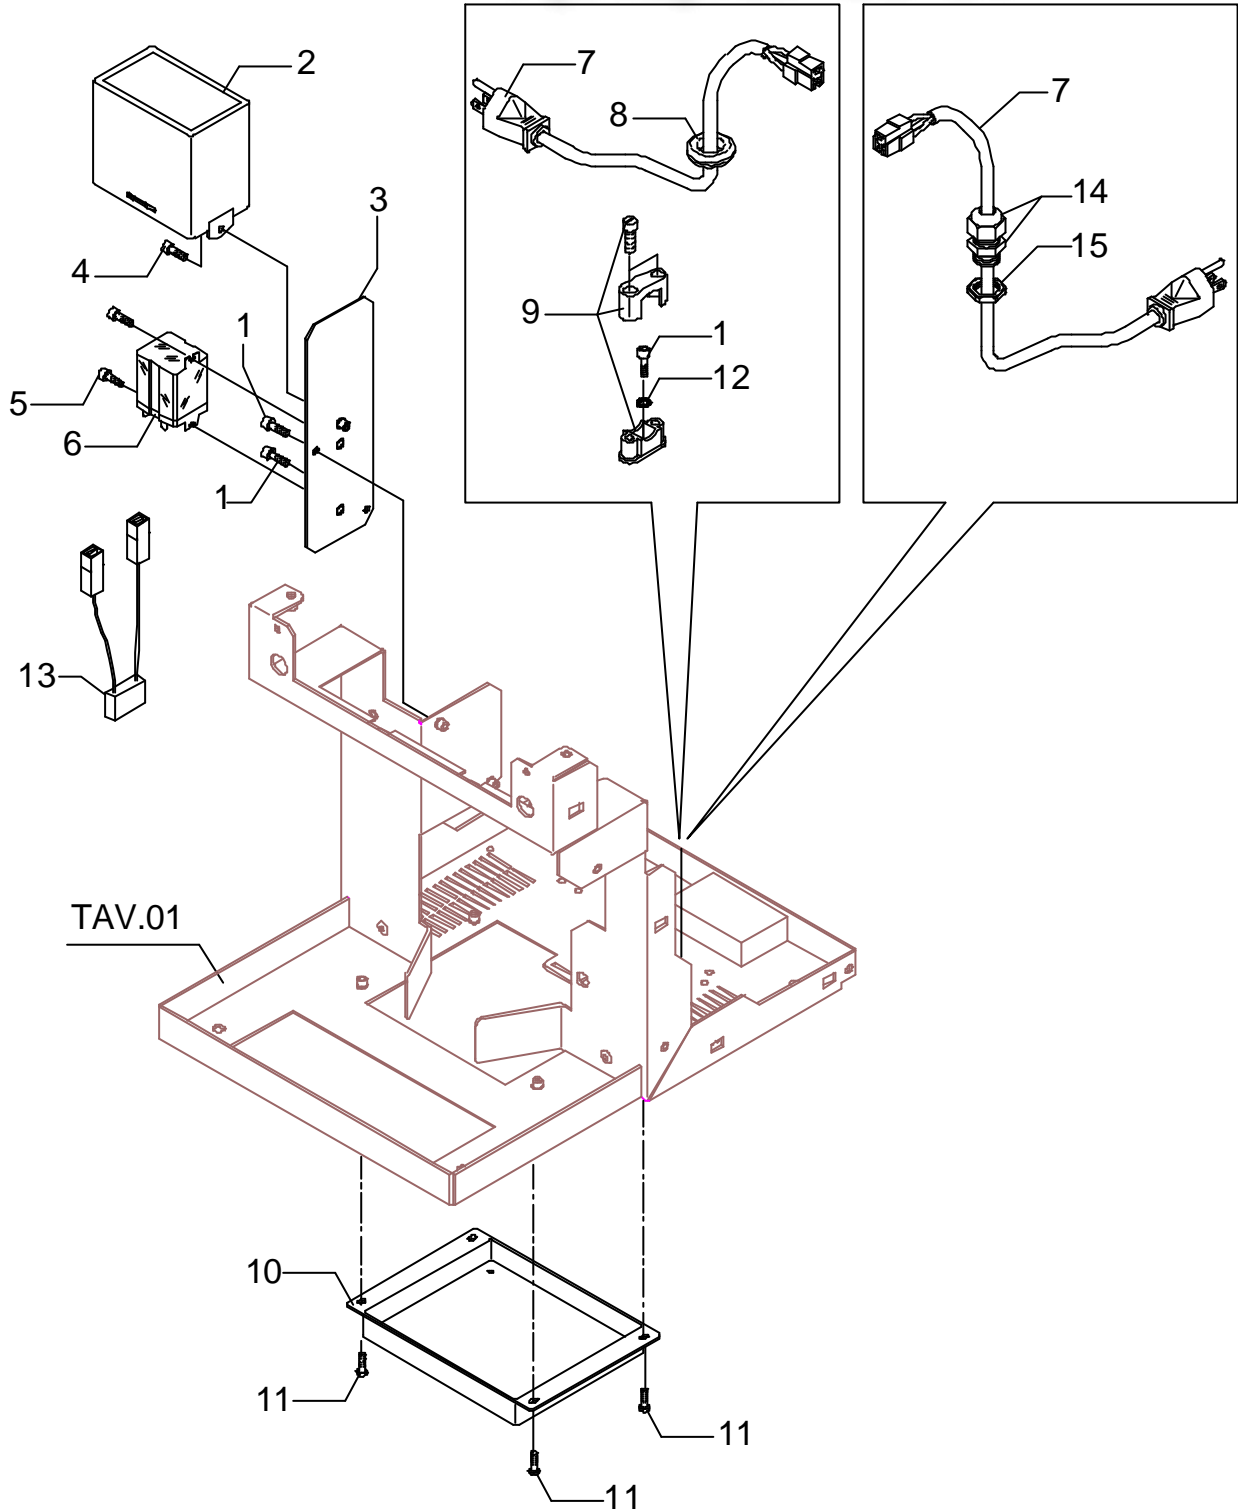

±7(812)987-08-81

⇨ 03/07/2005

04/07/2005 ⇨

POS	DESCRIZIONE	CODICE	RIFERIMENTO
1	VITE M4x12 (FINO AL 03/07/05)	7819901	F 1700
2	DOSATURA 3S 110V	7662650.01	-
2	DOSATURA 3S 220/230V	7662651.01	-
2	DOSATURA 3S 240V	7662652.01	-
2	DOSATURA EL. 1GR FASTON 115V	7662612	-
2	DOSATURA EL. 1GR 3S 220/230V	7662616	-
2	DOSATURA EL. 1GR FASTON 240V	7662601	-
3	PIASTRA SOSTEGNO COMPONENTI ELETTRICI	5035708LL	-
4	VITE TCEI M4X16	7816004	GB/1 783
5	VITE TCEI M4X6	7816017	-
6	RELAIS 16A 110V 2 CONTATTI FASTON (DAL 09/02/04)	7635418	-
6	RELAIS 16A 220/230V 2 CONTATTI FASTON (DAL 09/02/04)	7635419	-
6	RELAIS 16A 240V 2 CONTATTI FASTON (DAL 09/02/04)	7635420	-
6	RELAIS 30A 110V (FINO AL 08/02/04)	7635403	VTE 98/110
6	RELAIS 30A 220/230V (FINO AL 08/02/04)	7635410	VTE 98/230
6	RELAIS 30A 240V (FINO AL 08/02/04)	7635401	VTE 98/240
7	CAVO CON SPINA AUSTRALIA	7552001	J 720
7	CAVO CON SPINA SHUKO	7555001	CAVO 27
7	CAVO CON SPINA USA	7551001	CAVO 21
7	CAVO CON SPINA INGLESE	7554001	J 822
8	PASSACAVO (FINO AL 03/07/05)	7613004	J 220
9	PRESSACAVO (FINO AL 03/07/05)	7614005	J 518
10	PROTEZIONE RESISTENZA ELETTRICA	5373102	-
11	VITE TE M4 X 10 UNI 5739 A2	7816404	F 1376
12	ROSETTA DENTELLATA Ø4 (FINO AL 03/07/05)	7814001	F 1387
13	FILTRO RC	7663005R	-
14	MEMBRANA TASTI BIANCHI	5660514	-
15	CAVO COLLEGAMENTO MEMBRANA	7663558	-
16	STRIP-LINE 7 POLI	7636603	J 671
17	PASSACAVO PG13,5 (DAL 04/07/05)	7614007	-
18	DADO PG13,5 POLIAMMIDE (DAL 04/07/05)	7614006	-