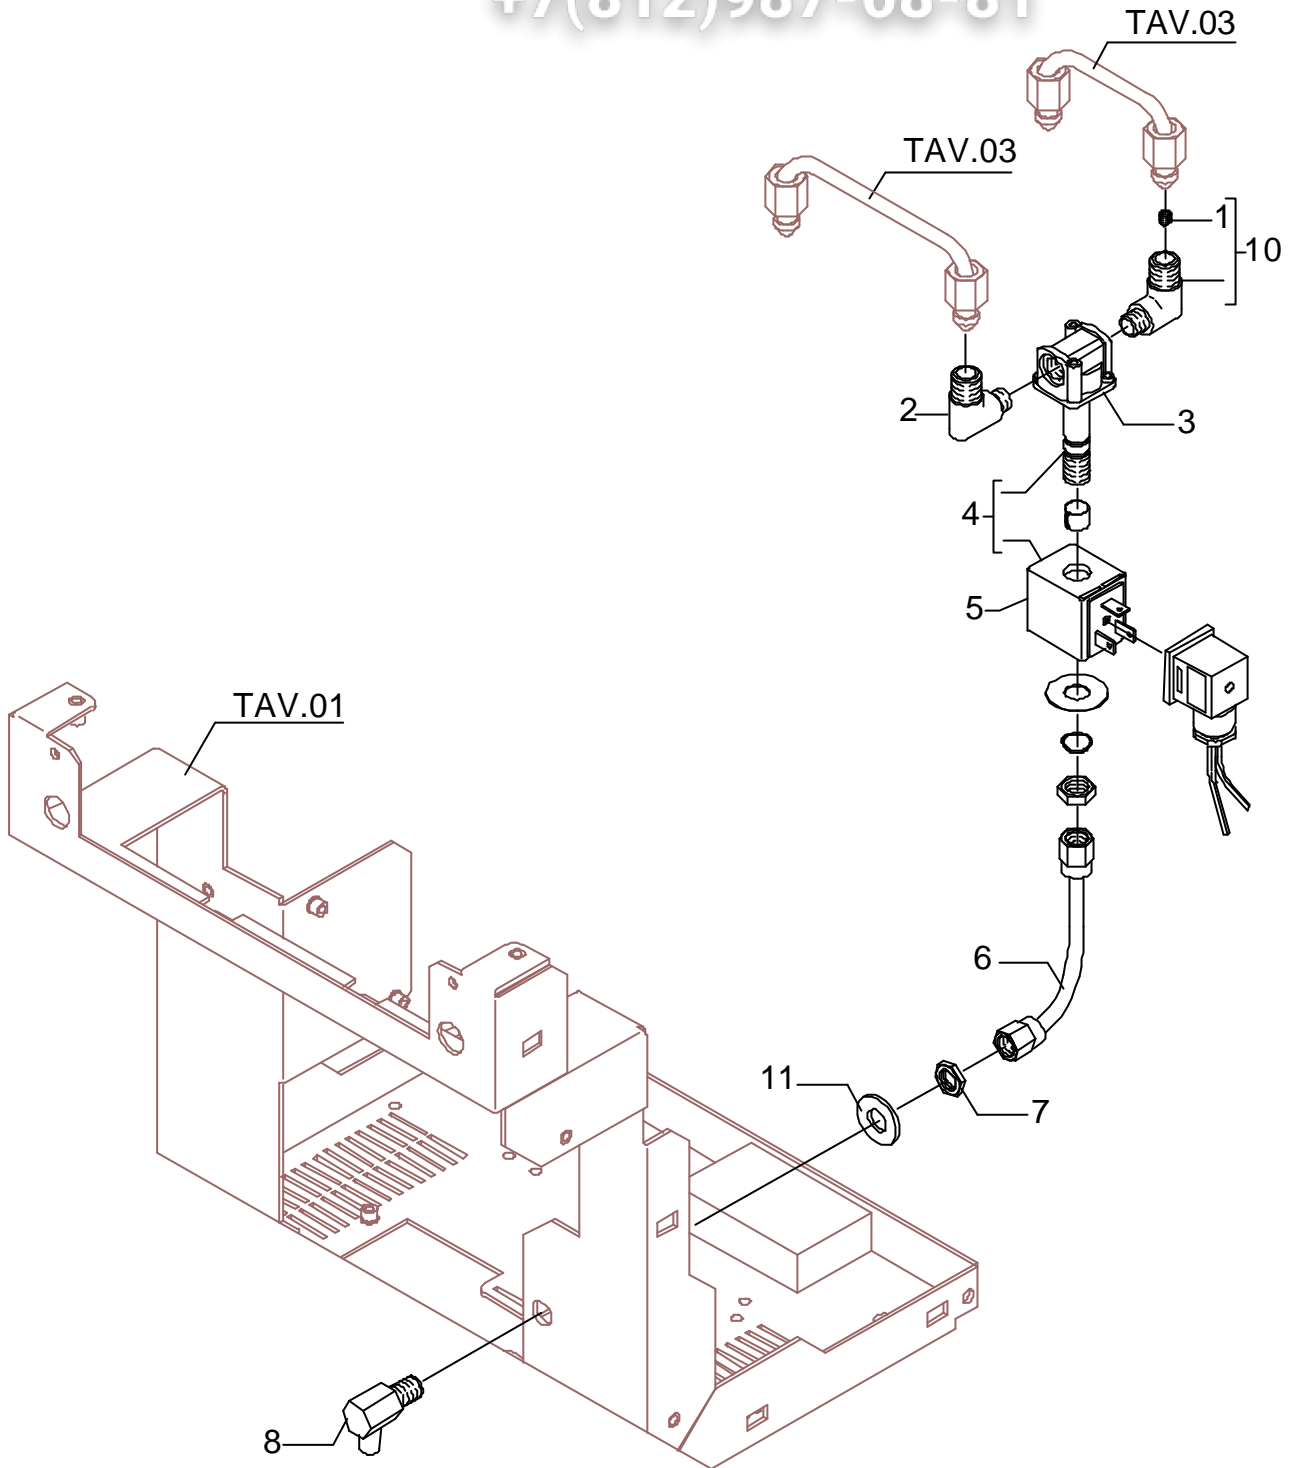

POS	DESCRIZIONE	CODICE	RIFERIMENTO
1	GICLEUR M6 X 6 FORO D1.2 OT	5223005	KB/11 1317
2	RACCORDO A GOMITO 1/8"G X M12 OT	5311504	F 1112
3	ELETTROPILOTA SIRAI (FINO AL 24.03.08)	7703004	-
3	ELETTROPILOTA PARKER 3 VIE PICCOLA (DAL 25.03.08)	7703014	-
4	ELETTROVALVOLA 3 VIE 110V SIRAI 15 BAR (FINO AL 24.03.08)	7701105	-
4	ELETTROVALVOLA 3 VIE 220/230V SIRAI 15 BAR (FINO AL 24.03.08)	7702305	-
4	ELETTROVALVOLA 3 VIE 240V SIRAI 15 BAR (FINO AL 24.03.08)	7702404	-
4	ELETTROVALVOLA 3 VIE PARKER 115V TENUTA VITON (DAL 25.03.08)	7701112	-
4	ELETTROVALVOLA 3 VIE PARKER 230V TENUTA VITON (DAL 25.03.08)	7702311	-
4	ELETTROVALVOLA 3 VIE PARKER 240V TENUTA VITON (DAL 25.03.08)	7702410	-
5	BOBINA ELETTROVALVOLA 110V SIRAI (FINO AL 24.03.08)	7630301	-
5	BOBINA ELETTROVALVOLA 220/230V SIRAI (FINO AL 24.03.08)	7630303	-
5	BOBINA ELETTROVALVOLA 240V SIRAI (FINO AL 24.03.08)	7630304	-
5	BOBINA ELETTROVALVOLA 115V PARKER 3 VIE PICCOLA (DAL 25.03.08)	7630332	-
5	BOBINA ELETTROVALVOLA 230V PARKER 3 VIE PICCOLA (DAL 25.03.08)	7630331	-
5	BOBINA ELETTROVALVOLA 240V PARKER 3 VIE PICCOLA (DAL 25.03.08)	7630330	-
6	TUBO SCARICO ELETTROVALVOLA GRUPPO X SIRAI (FINO AL 24.03.08)	5194558LL	-
6	TUBO SCARICO ELETTROVALVOLA GRUPPO X PARKER (DAL 25.03.08)	5194557LL	-
7	DADO 1/8"G H3	5221844	F 1139
8	RACCORDO GOMITO 1/8"G OT	5283018	-
9	RACCORDO A TEE ORIENTABILE SERTO	5973055	LI 68
10	RACCORDO A GOMITO CON GICLEUR	5973051	LI 81
11	ROSETTA D10 UNI 6592 A2	7815001	F 999