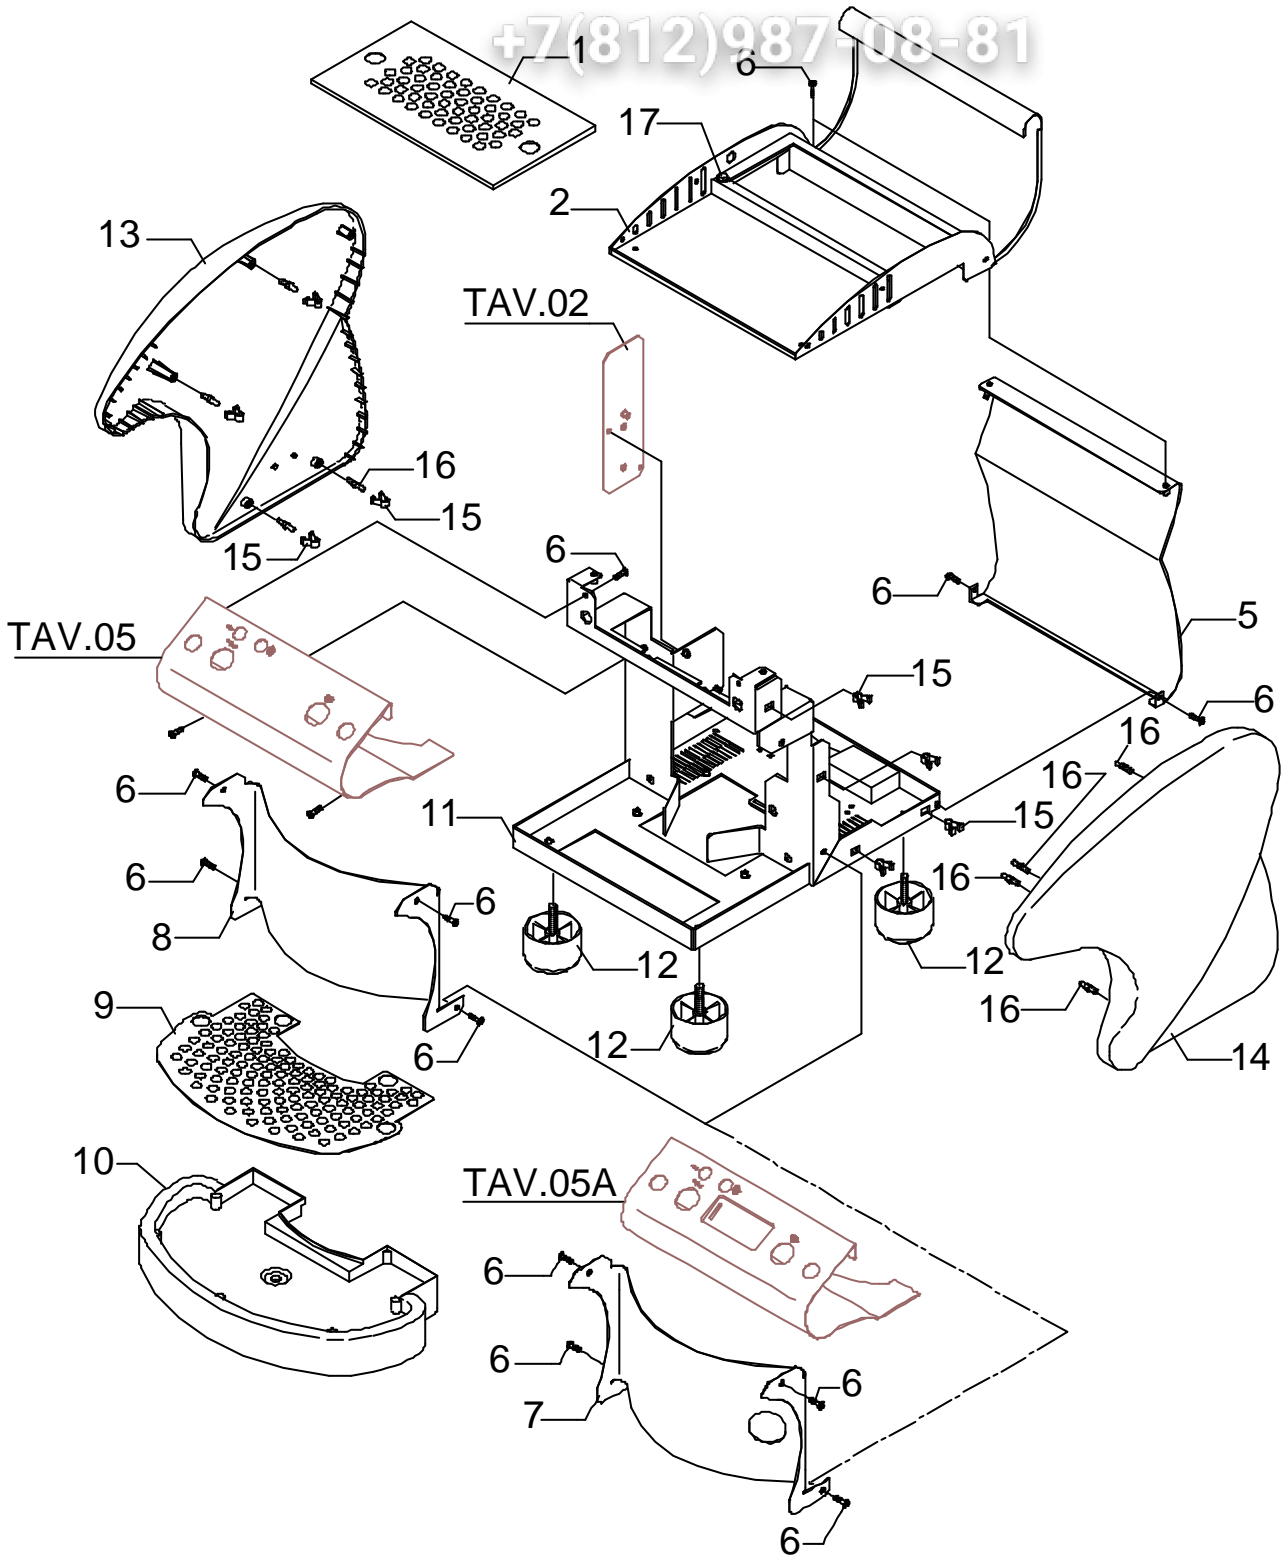

Зип Ощепит

vsezip.ru

+7(812)987-08-81

BZ02

POS	DESCRIZIONE	CODICE	RIFERIMENTO
1	GRIGLIA SCALDATAZZE	5074590LW	-
2	ASSY SCALDATAZZE	5961628	-
5	CARROZZERIA INOX LUCIDO	5071702LL	-
6	VITE TTEI M4X8	7819908	-
7	FRONTALE GRUPPO DE	5074409LW	-
8	FRONTALE GRUPPO PM	5074380LW	-
9	GRIGLIA DI SCARICO	5074589	-
10	BACINELLA SCARICO BLU	5374503	-
10	BACINELLA SCARICO GRIGIA	5374502	-
11	ASSY TELAIO NERO	5344007	-
12	PIEDINI	7474210	-
12	PIEDINO D60 X 40 BLU	7474213	-
13	FIANCO SX BLU	5370912	-
13	FIANCO SX GRIGIO	5370910	-
14	FIANCO DX BLU	5370913	-
14	FIANCO DX GRIGIO	5370911	-
15	MOLLA SAGOMATA	5471533	-
16	PERNO CHIUSURA	5244010ZB	KEY061
17	GOMMINO ADESIVO	7999904	J 609