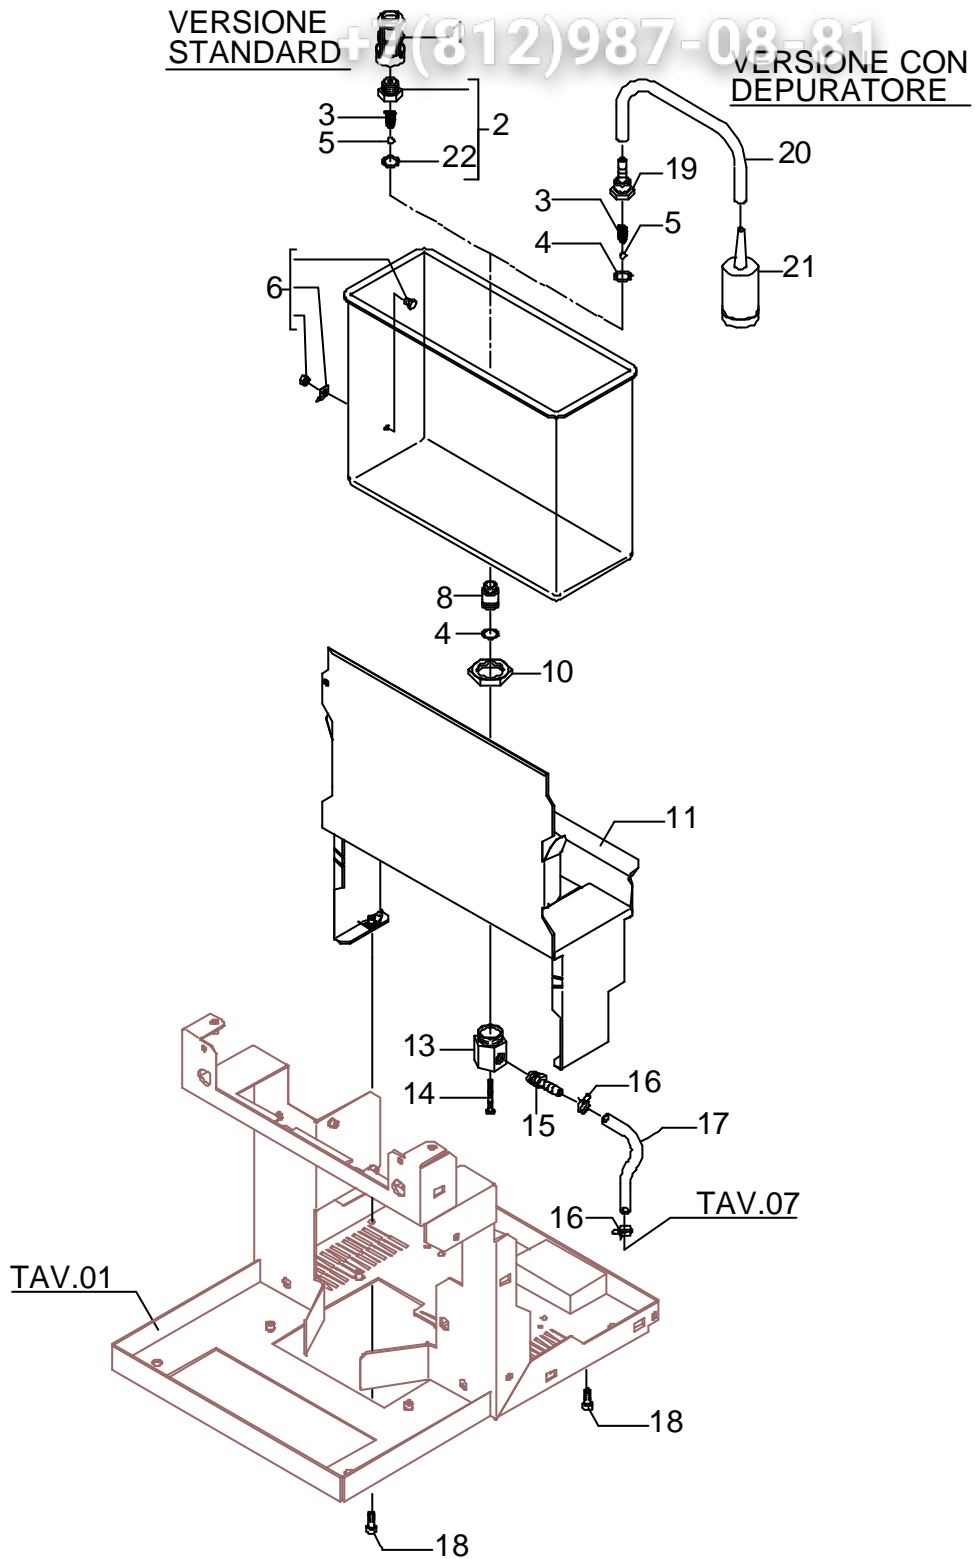

+7(812)987-08-81

POS	DESCRIZIONE	CODICE	RIFERIMENTO
1	FILTRO 1/4"G H43,5 PLASTICA	7374002	-
2	RIDUZIONE 1/4"G X M10 C/GUARNIZIONE	5225401	-
3	MOLLA INNESTO VASCHETTA AISI 302	5471521	F 1747
4	GUARNIZIONE OR 112 EPDM 70SH	7496076	-
5	SFERA 7/32" AISI 304	5471509	J 860
6	VASCHETTA POLIPROPILENE	7373006.01LL	-
8	PORTAGUARNIZIONE D14.5 X 25 OT	5224617	-
10	DADO M20 H5 OT	5221830	F 1745
11	SUPPORTO VASCHETTA	5963009.02	-
13	RACCORDO VASCHETTA M20 H28.5 OT	5225228	F 1743
14	VITE TCI M3 X 30 UNI 6107 OT	7826206	F 756
15	RACCORDO 1/8"G CONICO ES.10 H33 OT	5225246	F 1514
16	FASCETTA FILO 10107	7611512	F 1710
17	TUBO CRISTAL D6 X 9 L=150MM	5194529	-
18	VITE TCEI M4 X 10	7816009	F 1572
19	PORTAGOMMA D7,5	5224409	-
20	TUBO SILICONE 8X5 L=300	5194540	-
21	FILTRO DEPURATORE	7374012	-
22	GUARNIZIONE OR 112 EPDM 70SH (FINO AL 15.04.2006)	7496076	-
22	GUARNIZIONE OR 115 EP856 (DAL 16.04.2006)	7496073	-
23	DADO M4 INOX	7812601	-
24	RONDELLA D4 NYLON	7374004	-
25	VITE TTEI M4X8	7819908	-
26	MOLLA SAGOMATA SUPPORTO SERBATOIO	5471535	-
27	VITE TC M 3,5X8 PLASTITE	7809806	-