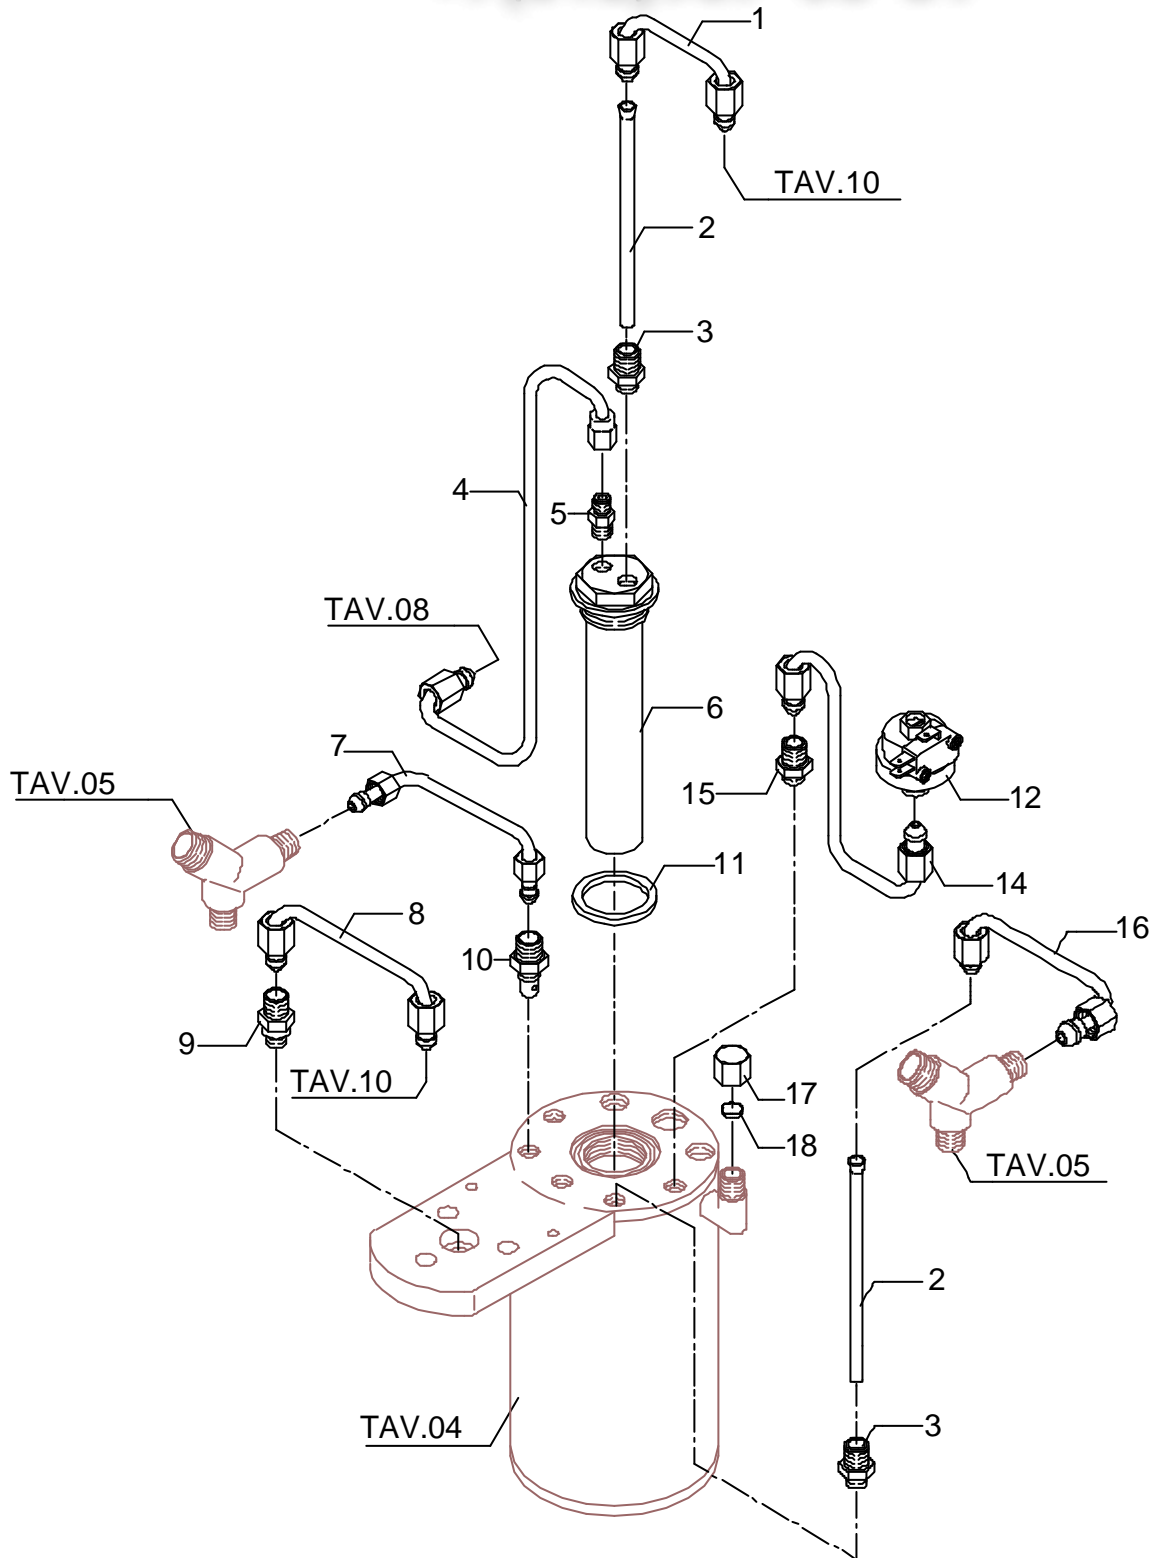

Mod. BZ02S PM
BZ02R PM

vsezip.ru

+7(812)987-08-81

BEZZERA
dal 1901

Тав. 03 (по а 30.09.03)

vsezip.ru

POS	DESCRIZIONE	CODICE	RIFERIMENTO
1	TUBO SCAMBIATORE-ELETTROVALVOLA GRUPPO	5162185.01LL	-
2	PESCANTE D6 L=130MM PTFE	5192301	-
3	RACCORDO DIRITTO 1/8"G X M12 OT	5302006	F 1471
4	TUBO SCAMBIATORE-VALVOLA DI SURPRESSIONE	5162184.01LL	-
5	RACCORDO DIRITTO 1/8"G SERTO	7304502	F 653
6	ASSY TUBO SCAMBIATORE	5329005.01BL	LI 72
7	TUBO RUBINETTO VAPORE	5162155LL	-
8	TUBO ELETTROVALVOLA GRUPPO	5162056LL	##
9	RACCORDO DIRITTO 1/8"G X M12 OT H23	5302003	F 671/A
10	RACCORDO DIRITTO 1/8"G X M12 OT H33	5302007	F 1383
11	GUARNIZIONE RAME D32 X 3	5495007	-
12	PRESSOSTATO XP/100 1/4"G 1.2 BAR	7433008	-
12	PRESSOSTATO XP/100 1/4"G 1 BAR (STANDARD)	7433002	J 886
14	TUBO PRESSOSTATO	5162152LL	-
15	RACCORDO DIRITTO 1/8"G X M12 OT	5302004	F 904
16	TUBO RUBINETTO ACQUA	5162156LL	-
17	DADO CIECO M12	5221813	F 637/A
18	GUARNIZIONE D10.5 X 2	5492008	F 781