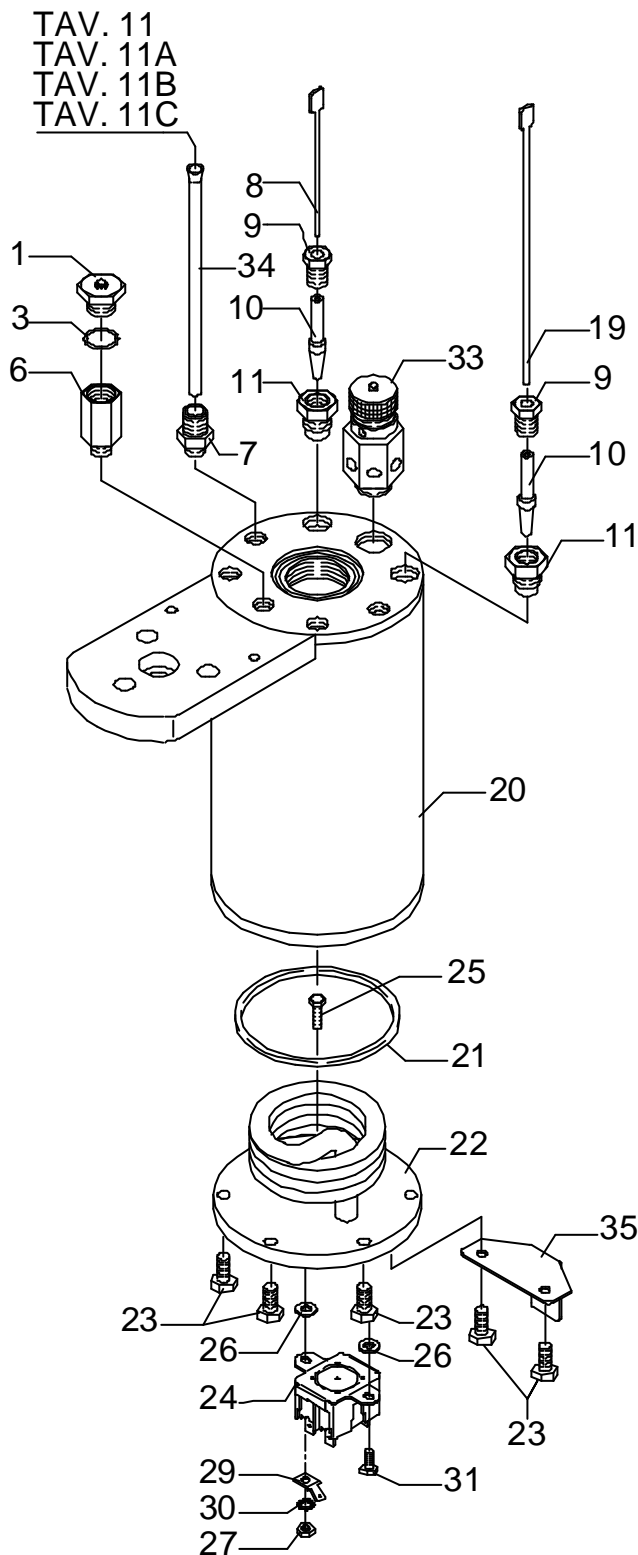

Mod. BZ02S PM
BZ02R PM
BZ02S DE
BZ02R DE

Вип. 04 (cal 01.10cc)
vsezip.ru

BEZZERA
dal 1901

+7(812)987-08-81

POS	DESCRIZIONE	CODICE	RIFERIMENTO
1	TAPPO BLU VAPORE	5373918	-
1	TAPPO GRIGIO VAPORE	5373919	-
2	VITE TCI M5 X 10 UNI 6107 OT	7826202	F 794A
3	RONDELLA DENTELLATA D6 DIN 6798A	7804002	F 736
4	TAPPO BLU ACQUA	5373917	-
4	TAPPO GRIGIO ACQUA	5373920	-
5	DADO 3/8"G H12.5 OT	5221868	-
6	INTERRUTTORE TONDO VERDE	7633304	J 546
7	LAMPADA SPIA VERDE 110V	7633608	VTE 95/110
7	LAMPADA SPIA VERDE 110/240V	7633610	VTE95/220-240
8	LAMPADA SPIA ARANCIONE 110V	7633607	T 1482/110
8	LAMPADA SPIA ARANCIONE 110/240V	7633609	T 1482/220
9	INTERRUTTORE ROTONDO GIALLO	7633303	J 547
10	RONDELLA D14 X 20 X 1.5 RAME	5221869	-
11	ALBERO DI REGOLAZIONE	5960504	-
12	GUARNIZIONE OR D7.6 X 2.62 VITON	7496001	-
13	GUARNIZIONE D8X4 EPT 70SH	5493001	M/9 2463EP
14	CORPO RUBINETTO 3/8"G X M13 OT	5283038	-
15	DADO M13 H4 OT	5221801	F 1363
16	GUARNIZIONE OR D6 X 2 VITON	7496037	LI 1
17	TUBO VAPORE CROMATO	5163133CM	-
18	GUARNIZIONE D8.5 X 5 X 3.2 PTFE	5494001	J 464/3
19	TERMINALE TUBO VAPORE CROMATO	5226602	O/1 1258
20	TUBO ACQUA CROMATO	5163134CM	-
23	TUBO VAPORE COMPLETO	5966517	-
25	RACCORDO DIRITTO M22X1 H25 OT CROMATO	5225226CM	F 1257
26	GUARNIZIONE D20,5X15 H1.5 NBR 70SH	5493003	-
27	TERMINALE TUBO ACQUA D23.5 H16 OT CROMATO	5226601CM	F 1272
28	TUBO ACQUA COMPLETO	5966518	-
29	RUBINETTO COMPLETO VAPORE/ACQUA	5974028.01	-
30	ISOLANTE TUBO VAPORE	7371001	-
31	MANOPOLA INTERRUTTORE D42 BLU	5371807	KEY 117B
31	MANOPOLA INTERRUTTORE D42 GRIGIA	5371806	KEY 104G
32	FRONTALE LAVORO PM	5074379SG	-
33	RIDUZIONE M/F 3/8" M13X1 OT	5302044	-
34	GUARNIZIONE OR 121 XP70	7496072	-
35	MOLLA PER SNODO	5471532	-
36	SCODELLINO PER SNODO	5220606	-
37	GUARNIZIONE OR 115 EP856	7496073	-
38	DADO 3/8"G SNODO ES22 H25 CROMATO	5221872CM	-
39	TUBO VAPORE 490 C/SNODO CROMATO	5163151CM	-
40	GUARNIZIONE D8.5 X 5 X 3.2 PTFE	5494001	-
41	TERMINALE TUBO VAPORE	5226602	-
42	ASSY TUBO VAPORE SNODATO COMPLETO	5966532R	-
43	TUBO ACQUA D14 H44 OT CROMATO	5225607CM	-
44	GUARNIZIONE OR 108 VITON	7496003	-
45	TERMINALE TUBO ACQUA D23.5X18 OT CROMATO	5226610CM	-
46	GUARNIZIONE D20,5X15 H2 NBR 70SH	5493003	-
47	TERMINALE TUBO ACQUA M22 CROMATO	5226601CM	-
48	ASSY TUBO ACQUA SNODATO COMPLETO	5966531R	-