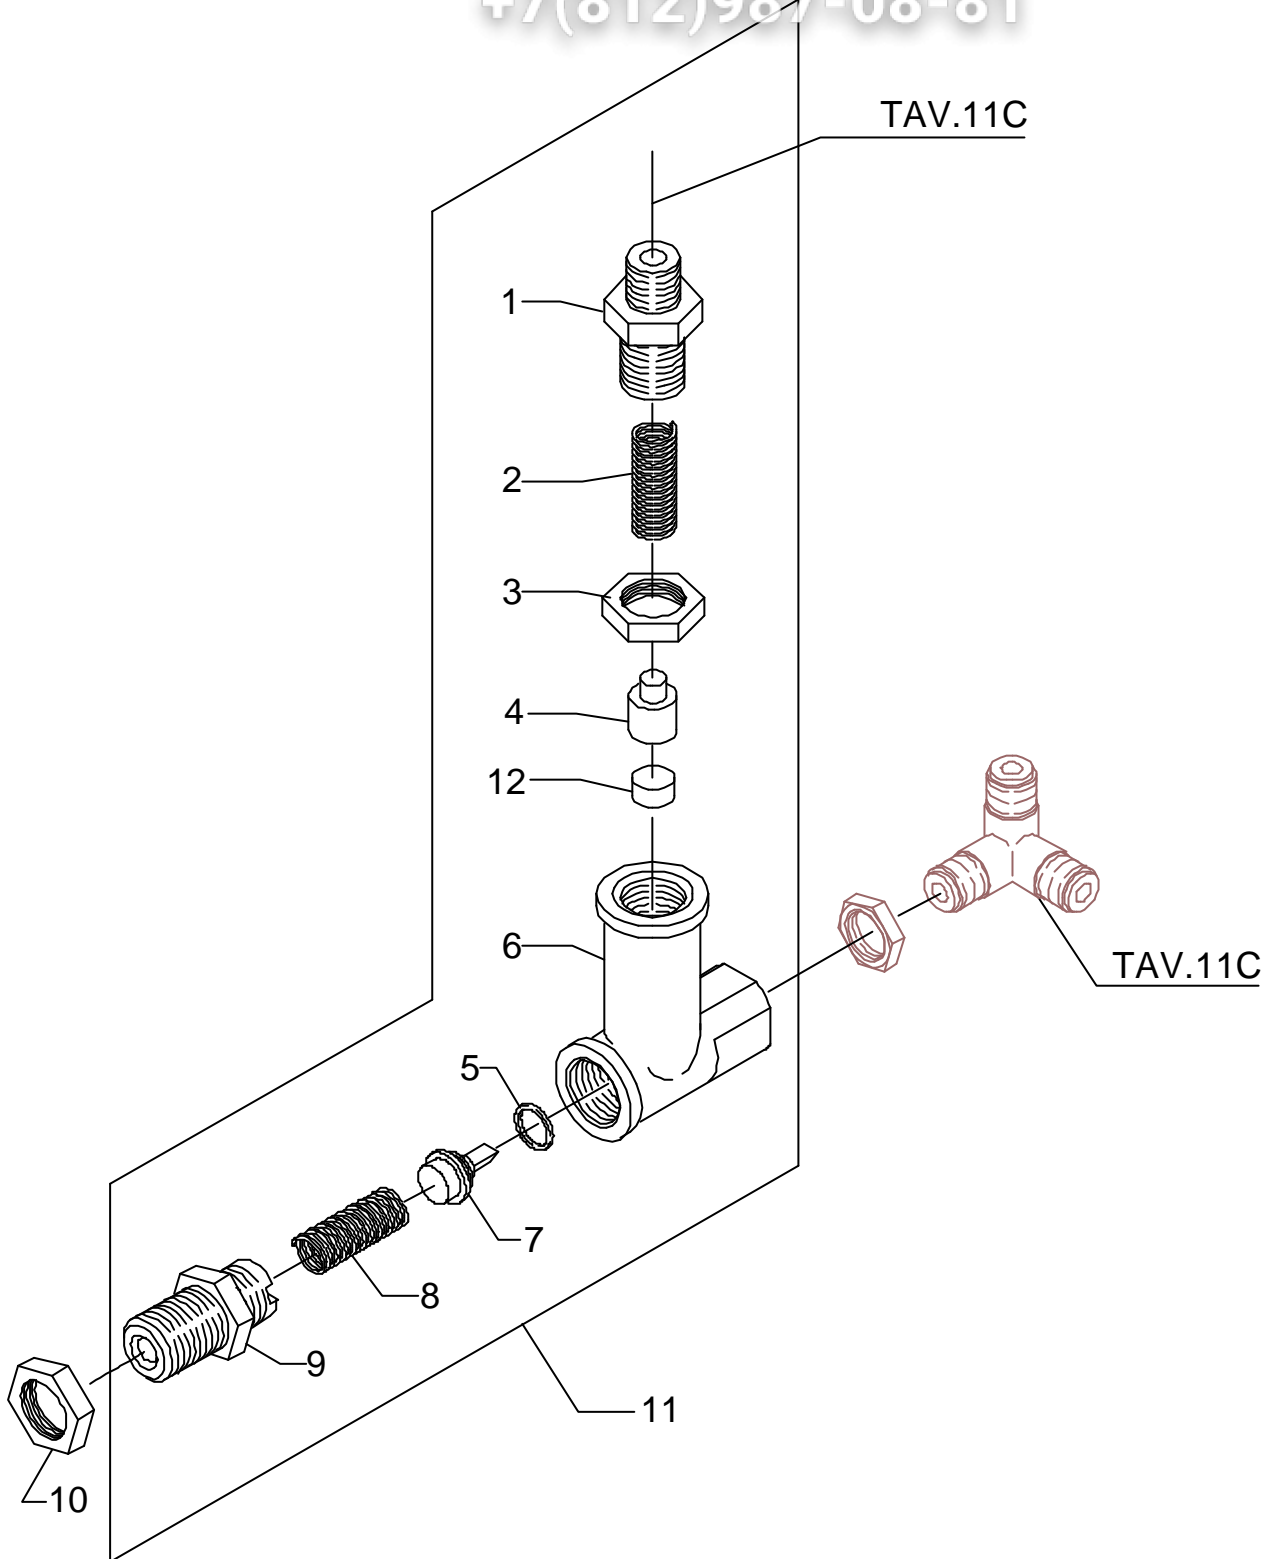

BEZZERA
dal 1901

Тав. 08В (dal 00.10.08)

vsezip.ru

+7(812)987-0831

POS	DESCRIZIONE	CODICE	RIFERIMENTO
1	RACCORDO PORTAGOMMA	5302072	-
2	MOLLA TARATA D1.2 H26 AISI 302	5471506.01	-
3	GUARNIZIONE OR 114 VITON	7496052	-
4	PORTAGUARNIZIONE	5224619	-
5	GUARNIZIONE D8X4 EPT 70SH	5493001	-
6	CORPO VALVOLA DI SURPRESSIONE	5283049	-
7	PORTAGUARNIZIONE	5224615	-
8	MOLLA TARATA D0.45 H22 AISI 302	5471505	-
9	RACCORDO DIRITTO 1/4"G ES.16 H29.5 OT	5302028	-
10	DADO 1/4"G H5 OT	5221821	-
11	ASSY VALVOLA DI SURPRESSIONE	5965176	-
12	GUARNIZIONE D8X4 EPT 70SH	5493001	-