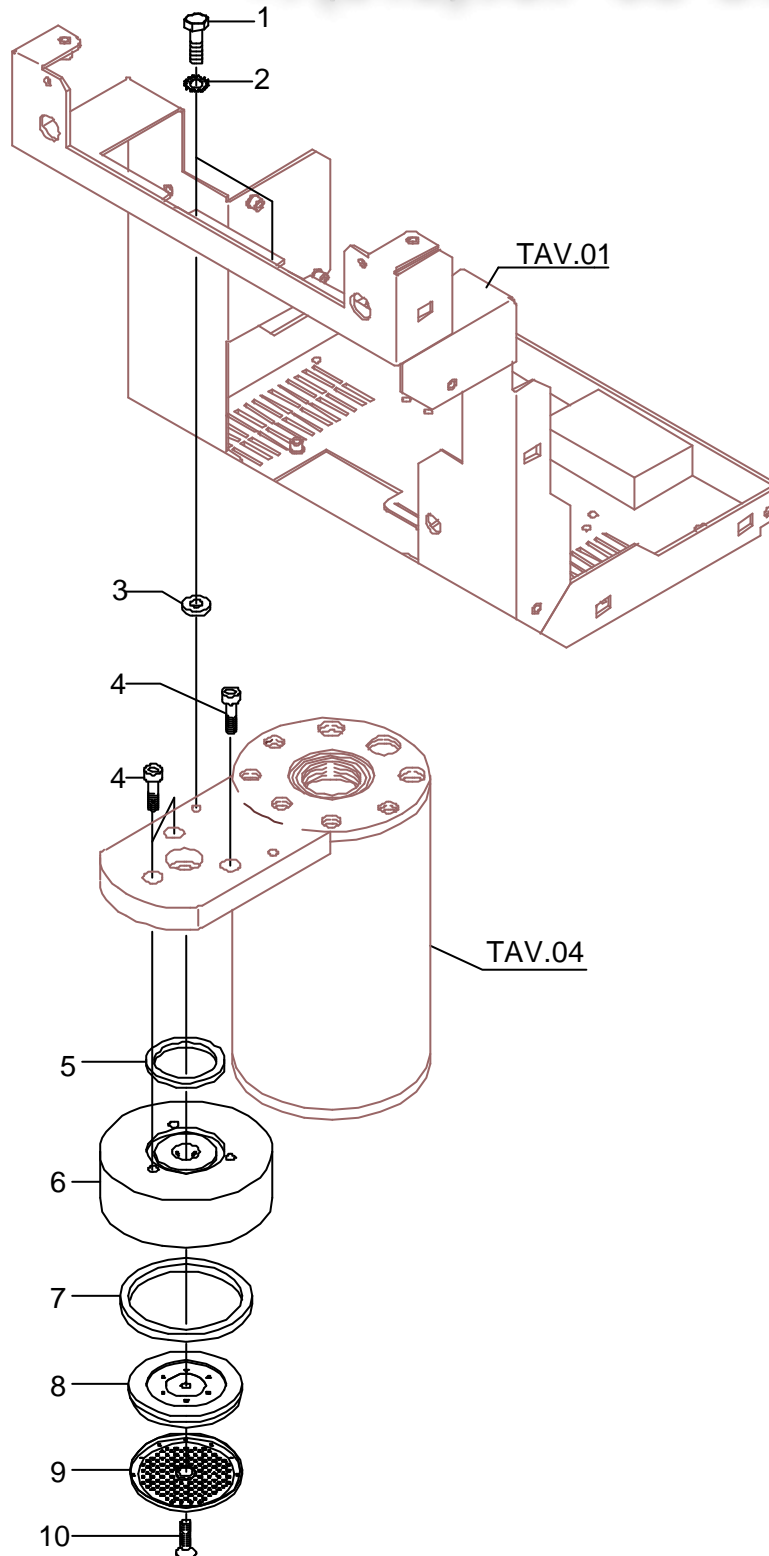

Mod. BZ02S PM
BZ02R PM
BZ02S DE
BZ02R DE

Зип.Общепит

Тав. 09

BEZZERA
dal 1901

vsezip.ru

+7(812)987-08-81

POS	DESCRIZIONE	CODICE	RIFERIMENTO
1	GICLEUR M6 X 6 FORO D1.2 OT	5223005	KB/11 1317
2	RACCORDO A GOMITO 1/8"G X M12 OT	5311504	F 1112
3	ELETTROPILOTA SIRAI (FINO AL 24.03.08)	7703004	-
3	ELETTROPILOTA PARKER 3 VIE PICCOLA (DAL 25.03.08)	7703014	-
4	ELETTROVALVOLA 3 VIE 110V SIRAI 15 BAR (FINO AL 24.03.08)	7701105	-
4	ELETTROVALVOLA 3 VIE 220/230V SIRAI 15 BAR (FINO AL 24.03.08)	7702305	-
4	ELETTROVALVOLA 3 VIE 240V SIRAI 15 BAR (FINO AL 24.03.08)	7702404	-
4	ELETTROVALVOLA 3 VIE PARKER 115V TENUTA VITON (DAL 25.03.08)	7701112	-
4	ELETTROVALVOLA 3 VIE PARKER 230V TENUTA VITON (DAL 25.03.08)	7702311	-
4	ELETTROVALVOLA 3 VIE PARKER 240V TENUTA VITON (DAL 25.03.08)	7702410	-
5	BOBINA ELETTROVALVOLA 110V SIRAI (FINO AL 24.03.08)	7630301	-
5	BOBINA ELETTROVALVOLA 220/230V SIRAI (FINO AL 24.03.08)	7630303	-
5	BOBINA ELETTROVALVOLA 240V SIRAI (FINO AL 24.03.08)	7630304	-
5	BOBINA ELETTROVALVOLA 115V PARKER 3 VIE PICCOLA (DAL 25.03.08)	7630332	-
5	BOBINA ELETTROVALVOLA 230V PARKER 3 VIE PICCOLA (DAL 25.03.08)	7630331	-
5	BOBINA ELETTROVALVOLA 240V PARKER 3 VIE PICCOLA (DAL 25.03.08)	7630330	-
6	TUBO SCARICO ELETTROVALVOLA GRUPPO X SIRAI (FINO AL 24.03.08)	5194558LL	LI 70
6	TUBO SCARICO ELETTROVALVOLA GRUPPO X PARKER (DAL 25.03.08)	5194557LL	-
7	DADO 1/8"G H3	5221844	F 1139
8	RACCORDO GOMITO 1/8"G OT	5283018	-
10	RACCORDO A GOMITO CON GICLEUR	5973051	LI 81
11	ROSETTA D10 UNI 6592 A2	7815001	F 999