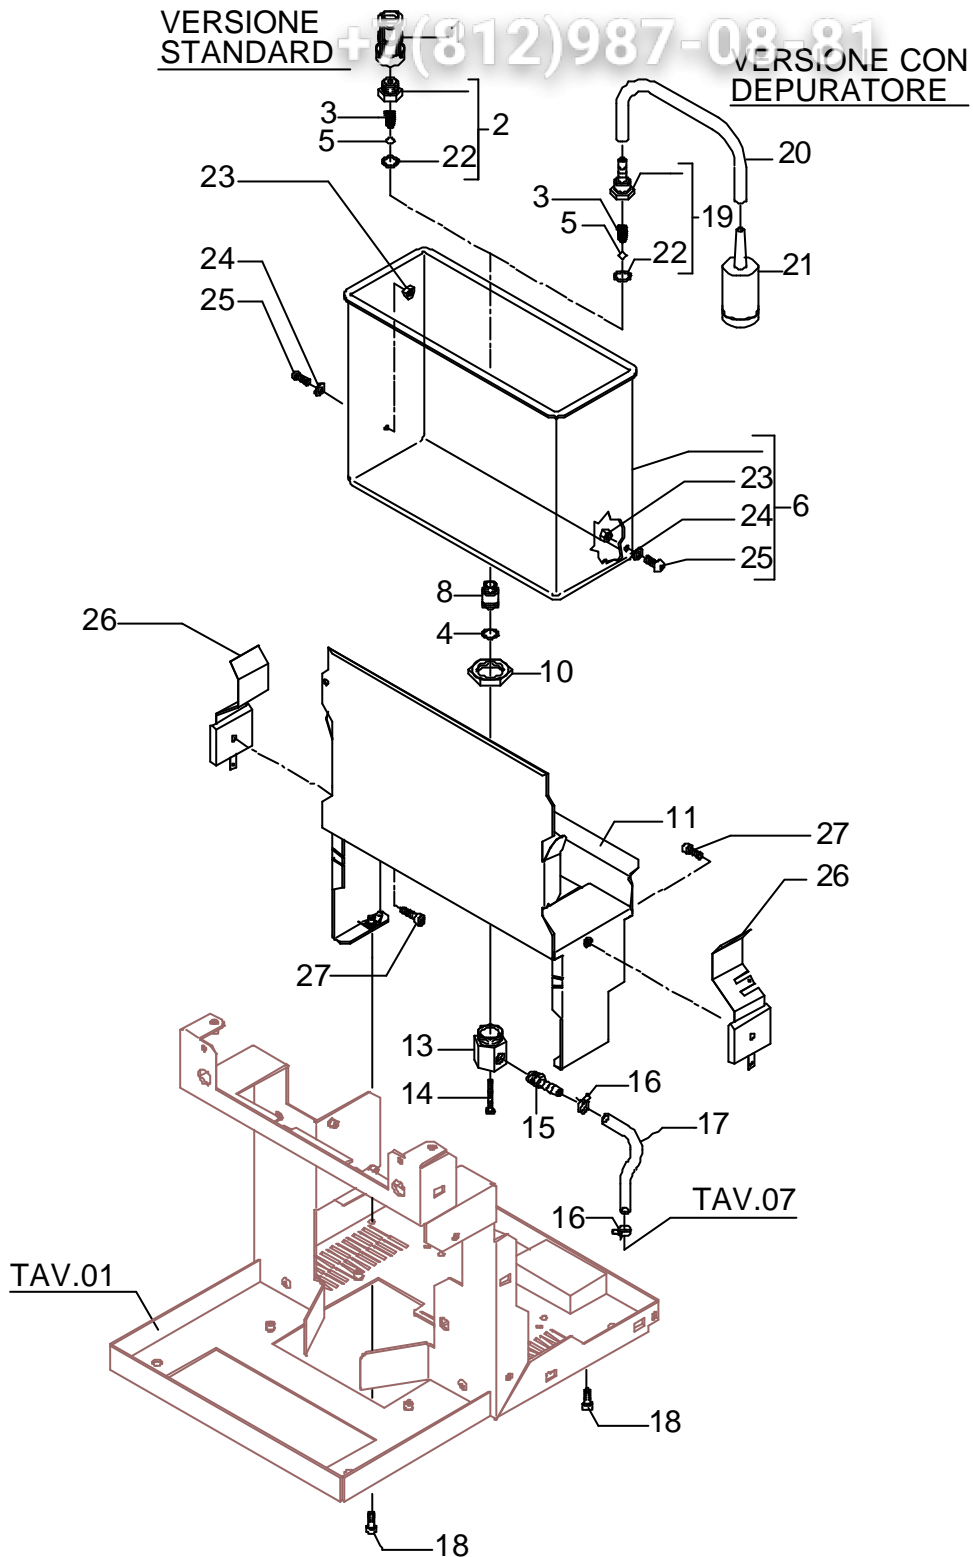

+7(812)987-08-81

BEZZERA
dal 1901

Tav. 306A (fino al 13.04.06)

vsezip.ru

POS	DESCRIZIONE	CODICE	RIFERIMENTO
1	FILTRO 1/4"G H43,5 PLASTICA	7374002	-
2	RIDUZIONE 1/4"G X M10 C/GUARNIZIONE	5225401	-
3	MOLLA INNESTO VASCHETTA AISI 302	5471521	F 1747
4	GUARNIZIONE OR 112 EPDM 70SH	7496076	-
5	SFERA 7/32" AISI 304	5471509	J 860
6	VASCHETTA POLIPROPILENE CON FASTON	7373006LL	-
8	PORTAGUARNIZIONE D14.5 X 22 OT	5224611	F 1744
10	DADO M20 H5 OT	5221830	F 1745
11	SUPPORTO VASCHETTA	5963009.02	-
13	RACCORDO VASCHETTA M20 H28.5 OT	5225228	F 1743
14	VITE TCI M3 X 30 UNI 6107 OT	7826206	F 756
15	RACCORDO 1/8"G CONICO ES.10 H33 OT	5225246	F 1514
16	FASCETTA FILO 10107	7611512	F 1710
17	TUBO CRISTAL D6 X 9 L=150MM	5194529	-
18	VITE TCEI M4 X 10	7816009	F 1572
19	PORTAGOMMA D7,5	5224409	-
20	TUBO SILICONE 8X5 L=300	5194540	-
21	FILTRO DEPURATORE	7374012	-
22	TUBO CRISTAL D6 X 9 L=135MM	5194528	-
23	CONTATORE VOLUMETRICO	7431002	-
24	GUARNIZIONE OR 112 EPDM 70SH (FINO AL 15.04.2006)	7496076	-
24	GUARNIZIONE OR 115 EP856 (DAL 16.04.2006)	7496073	-