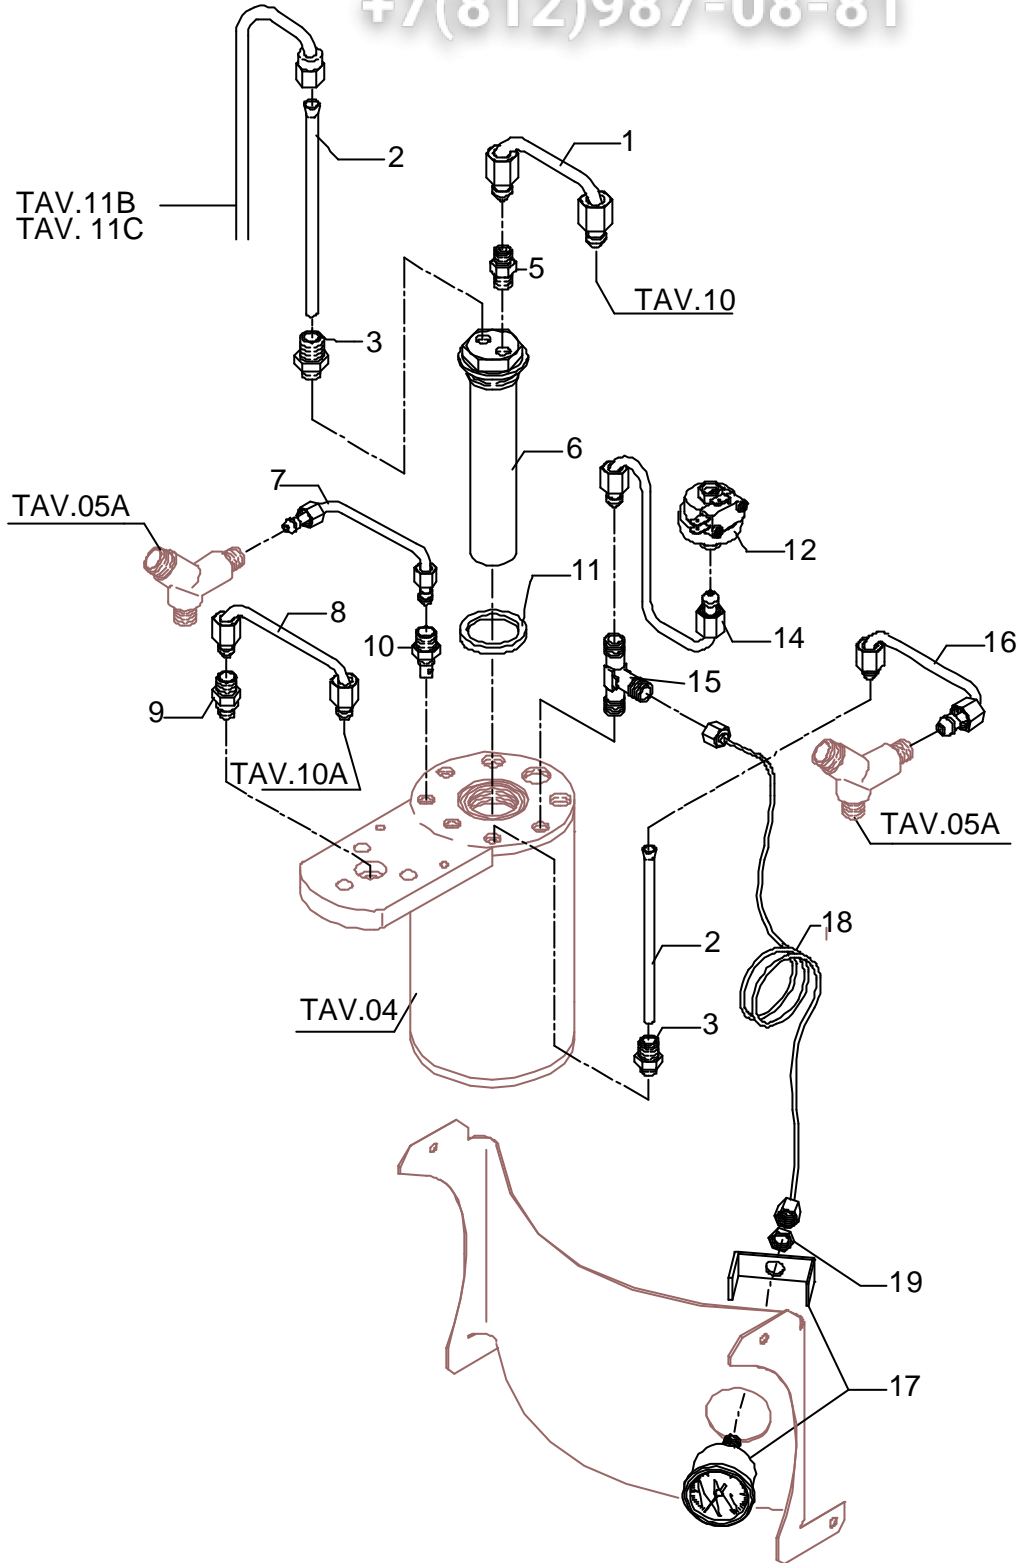

BEZZERA
dal 1901

Tav. 03A (fino al 30.09.08)

vsezip.ru

POS	DESCRIZIONE	CODICE	RIFERIMENTO
1	TUBO SCAMBIATORE-ELETTROVALVOLA GRUPPO	5162185.01LL	-
2	PESCANTE D6 L=130MM PTFE	5199301	-
3	RACCORDO DIRITTO 1/8"G X M12 OT	5302006	F 1471
5	RACCORDO DIRITTO 1/8"G SERTO	7304502	F 653
6	ASSY TUBO SCAMBIATORE	5329005.01BL	LI 72
7	TUBO RUBINETTO VAPORE	5162155LL	-
8	TUBO ELETTROVALVOLA GRUPPO	5162056LL	##
9	RACCORDO DIRITTO 1/8"G X M12 OT	5302003	F 671/A
10	RACCORDO DIRITTO 1/8"G X M12 OT	5302007	F 1383
11	GUARNIZIONE RAME D32 X 3	5495007	-
12	PRESSOSTATO XP/100 1/4"G 1.2 BAR	7433008	-
12	PRESSOSTATO XP/100 1/4"G 1 BAR (STANDARD)	7433002	J 886
14	TUBO PRESSOSTATO	5162152LL	-
15	RACCORDO DIRITTO 1/8"G X M12 OT	5302004	F 904
16	TUBO RUBINETTO ACQUA	5162156LL	-
17	MANOMETRO 2,5 BAR	7432508	-
18	CAPILLARE MANOMETRO	7400901	-
19	DADO 1/8"G H3	5221844	F 1139

POS	DESCRIZIONE	CODICE	RIFERIMENTO
1	TUBO SCAMBIATORE-ELETTROVALVOLA GRUPPO	5162185.01LL	-
2	PESCANTE D6 L=130MM PTFE	5199301	-
3	RACCORDO DIRITTO 1/8"G X M12 OT	5302006	-
5	RACCORDO DIRITTO 1/8"G SERTO	7304502	-
6	ASSY TUBO SCAMBIATORE	5329005.01BL	-
7	TUBO RUBINETTO VAPORE	5162155LL	-
8	TUBO ELETTROVALVOLA GRUPPO	5162056LL	-
9	RACCORDO DIRITTO 1/8"G X M12 OT	5302003	-
10	RACCORDO DIRITTO 1/8"G X M12 OT	5302007	-
11	GUARNIZIONE RAME D32 X 3	5495007	-
12	PRESSOSTATO XP/100 1/4"G 1.2 BAR	7433008	-
12	PRESSOSTATO XP/100 1/4"G 1 BAR (STANDARD)	7433002	-
14	TUBO PRESSOSTATO	5162152.01LL	-
15	RACCORDO A TEE SERTO	7304514	-
16	TUBO RUBINETTO ACQUA	5162156LL	-
17	MANOMETRO 2,5 BAR	7432508	-
18	CAPILLARE MANOMETRO	7400902	-
19	DADO 1/8"G H3	5221844	-