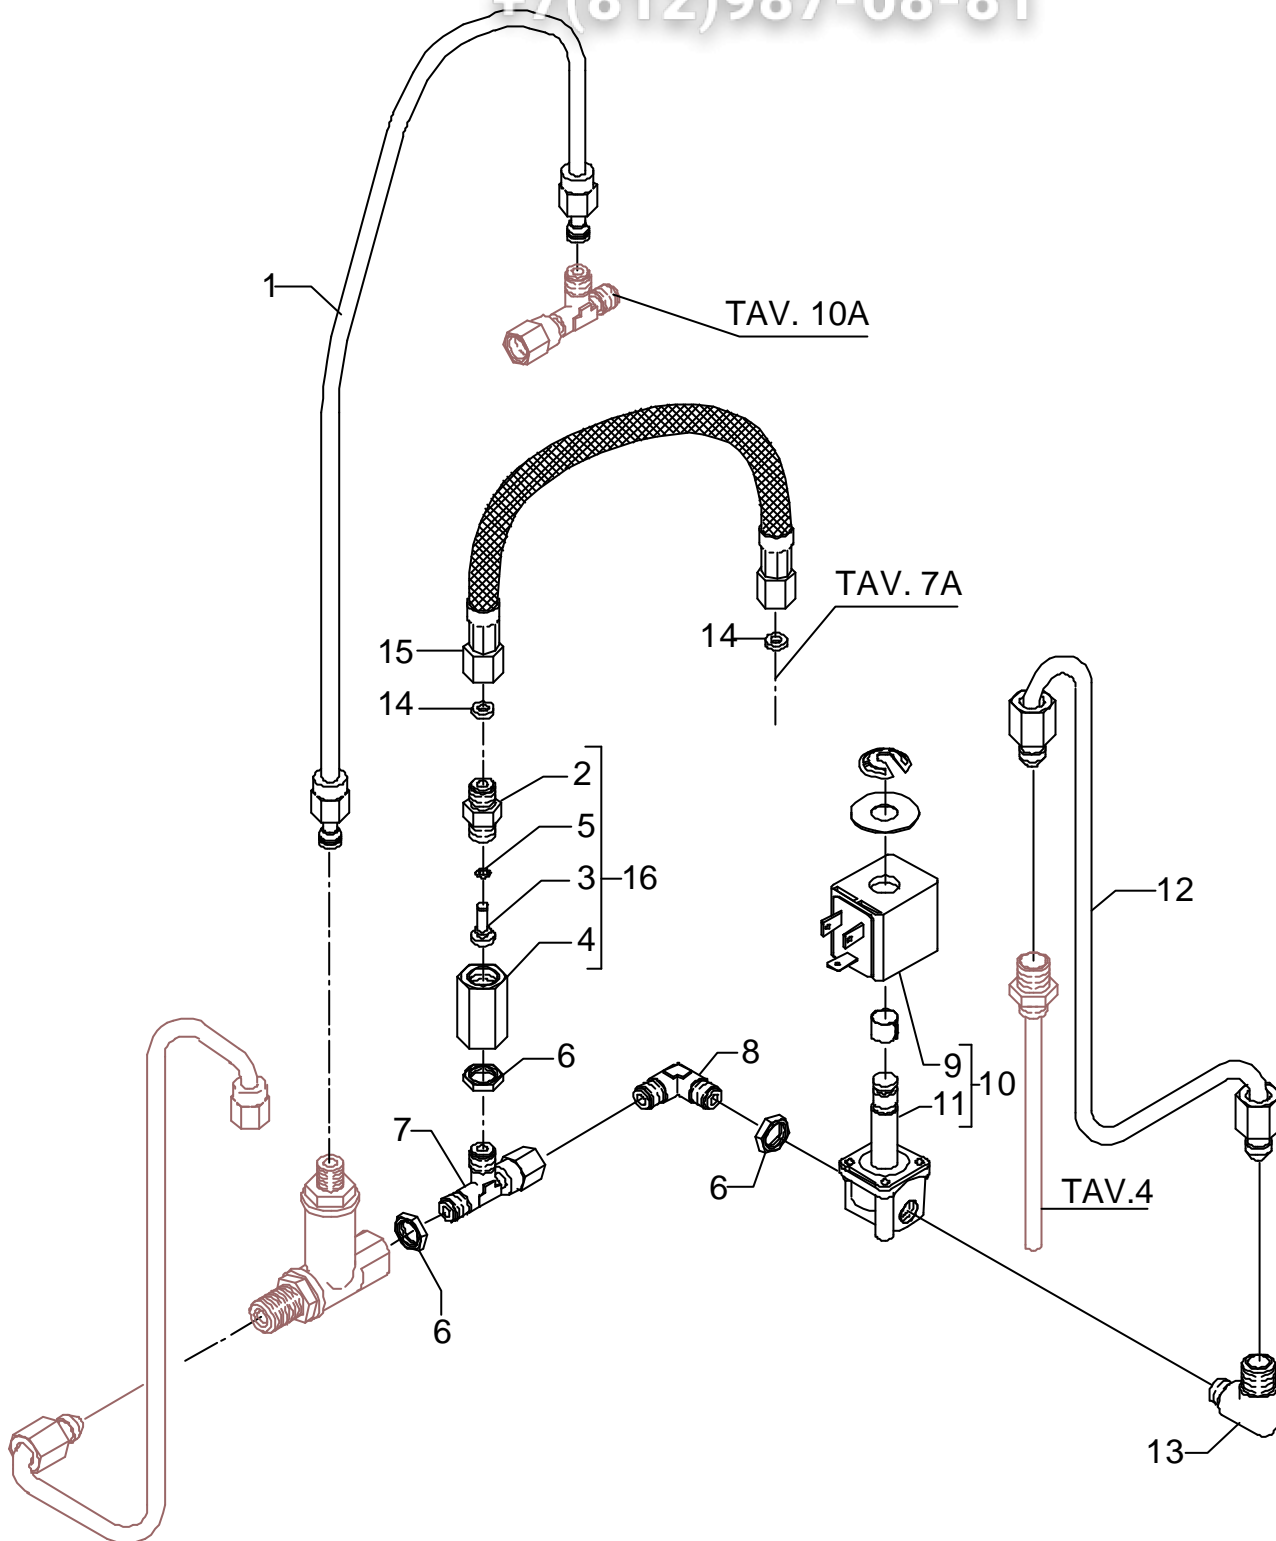

POS	DESCRIZIONE	CODICE	RIFERIMENTO
1	TUBO SCARICO VALVOLA SURPRESSIONE (FINO AL 30.09.08)	5194526LL	-
1	TUBO SCARICO VALVOLA SURPRESSIONE (DAL 01.10.08)	5194526.01LL	-
3	TUBO CARICO CALDAIA	5162157LL	-
4	RACCORDO A GOMITO 1/8"G X M12 OT	5301504	F 1112
5	ELETTROVALVOLA 2 VIE 115V PARKER (DAL 12/06)	7701111	-
5	ELETTROVALVOLA 2 VIE 230V PARKER (DAL 07/06)	7702310	-
5	ELETTROVALVOLA 2 VIE 240V PARKER (DAL 04/07)	7702409	-
6	DADO 1/8"G H3	5221844	F 1139
7	ELETTROPILOTA SIRAI	7703009	-
8	RACCORDO SERTO 3 VIE 1/8" X 1/8" X 1/8"G OT	7304505	F 1140
9	BOBINA ELETTROVALVOLA 110V SIRAI	7630301	-
9	BOBINA ELETTROVALVOLA 220/230V SIRAI	7630303	-
9	BOBINA ELETTROVALVOLA 240V SIRAI	7630304	-
9	BOBINA ELETTROVALVOLA 110V PARKER	7630327	-
9	BOBINA ELETTROVALVOLA 220/230V PARKER	7630328	-
9	BOBINA ELETTROVALVOLA 240V PARKER	7630329	-
10	TUBO SCAMBIATORE-VALVOLA DI SURPRESSIONE (FINO AL 22.02.2006)	5162184LL	-
10	TUBO SCAMBIATORE-VALVOLA DI SURPRESSIONE (DAL 23.02.2006)	5162184.01LL	-