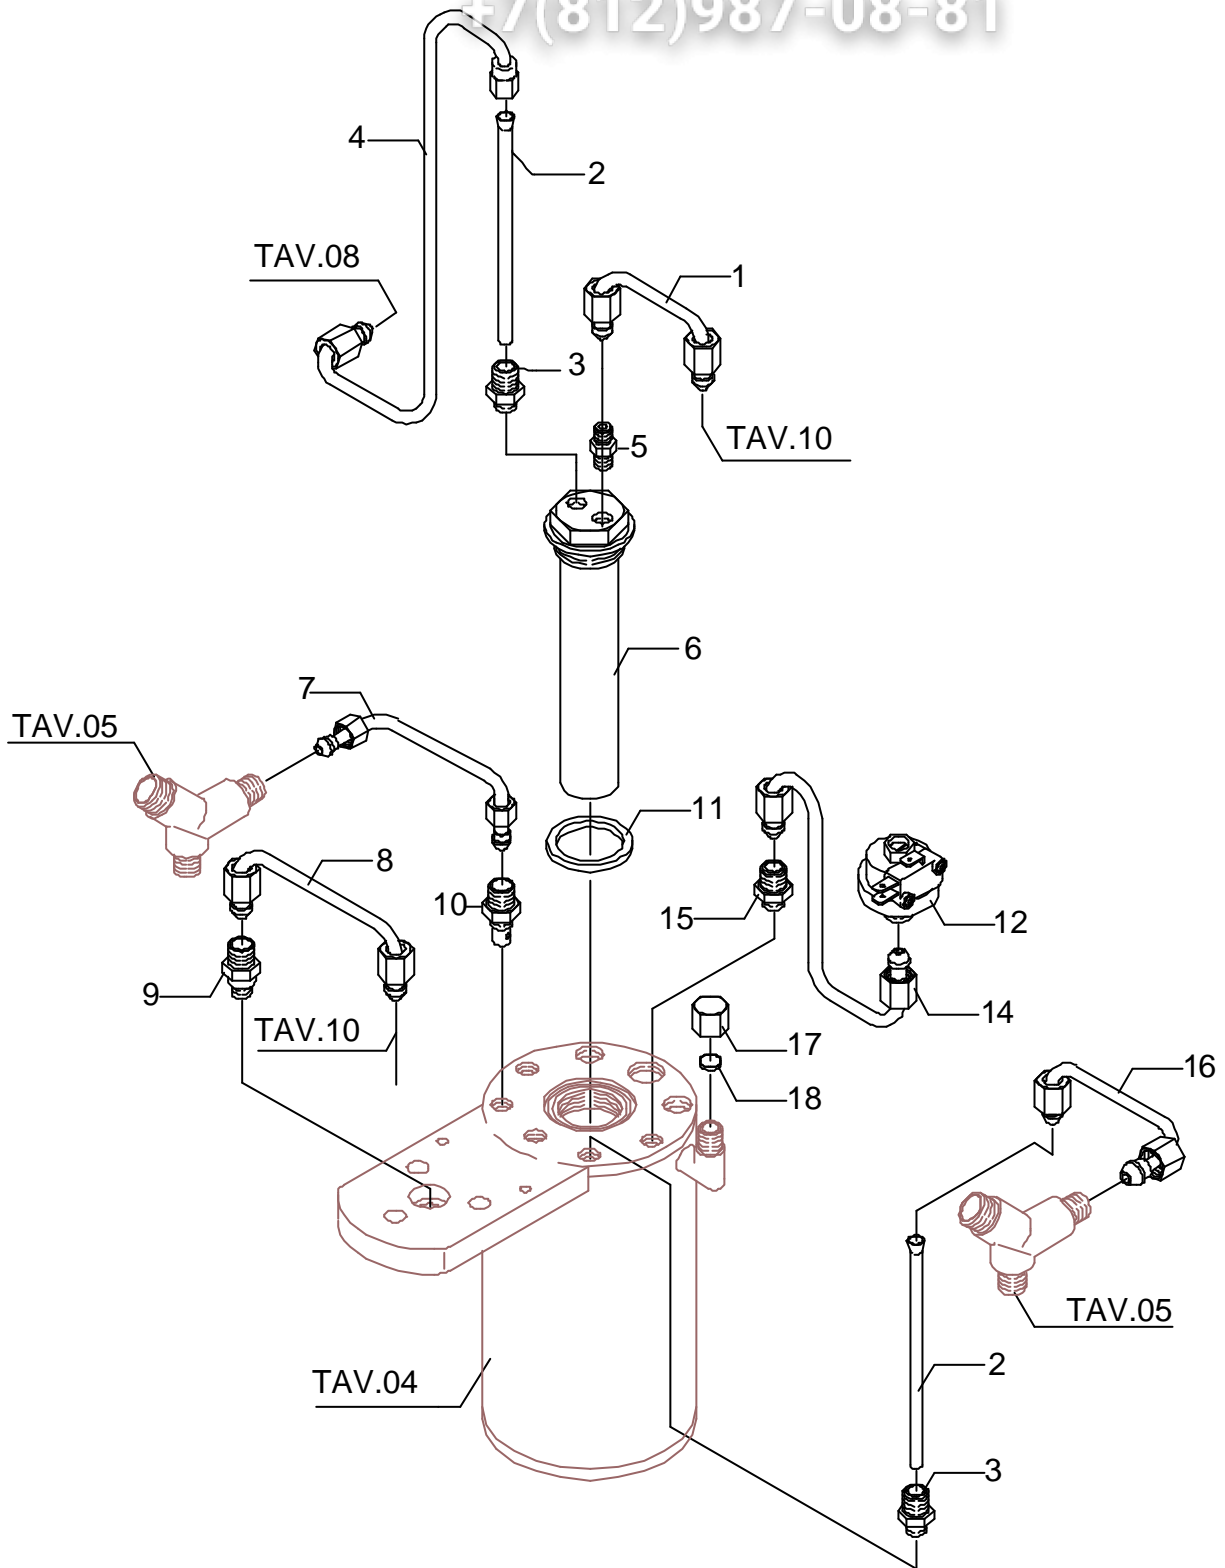

Mod. BZ02S PM
BZ02R PM

vsezip.ru

+7(812)987-08-81

BEZZERA
dal 1901

Тав. 03 (по а 30.09.03)

vsezip.ru

POS	DESCRIZIONE	CODICE	RIFERIMENTO
1	TUBO SCAMBIATORE-ELETTROVALVOLA GRUPPO	5162185.01LL	-
2	PESCANTE D6 L=130MM PTFE	5192301	-
3	RACCORDO DIRITTO 1/8"G X M12 OT	5302006	F 1471
4	TUBO SCAMBIATORE-VALVOLA DI SURPRESSIONE	5162184.01LL	-
5	RACCORDO DIRITTO 1/8"G SERTO	7304502	F 653
6	ASSY TUBO SCAMBIATORE	5329005.01BL	LI 72
7	TUBO RUBINETTO VAPORE	5162155LL	-
8	TUBO ELETTROVALVOLA GRUPPO	5162056LL	##
9	RACCORDO DIRITTO 1/8"G X M12 OT H23	5302003	F 671/A
10	RACCORDO DIRITTO 1/8"G X M12 OT H33	5302007	F 1383
11	GUARNIZIONE RAME D32 X 3	5495007	-
12	PRESSOSTATO XP/100 1/4"G 1.2 BAR	7433008	-
12	PRESSOSTATO XP/100 1/4"G 1 BAR (STANDARD)	7433002	J 886
14	TUBO PRESSOSTATO	5162152LL	-
15	RACCORDO DIRITTO 1/8"G X M12 OT	5302004	F 904
16	TUBO RUBINETTO ACQUA	5162156LL	-
17	DADO CIECO M12	5221813	F 637/A
18	GUARNIZIONE D10.5 X 2	5492008	F 781

POS	DESCRIZIONE	CODICE	RIFERIMENTO
1	TUBO SCAMBIATORE-ELETTROVALVOLA GRUPPO	5162185.01LL	-
2	PESCANTE D6 L=130MM PTFE	5199301	-
3	RACCORDO DIRITTO 1/8"G X M12 OT	5302006	-
4	TUBO SCAMBIATORE-VALVOLA DI SURPRESSIONE	5162184.01LL	-
5	RACCORDO DIRITTO 1/8"G SERTO	7304502	-
6	ASSY TUBO SCAMBIATORE	5329005.01BL	-
7	TUBO RUBINETTO VAPORE	5162155LL	-
8	TUBO ELETTROVALVOLA GRUPPO	5162056LL	-
9	RACCORDO DIRITTO 1/8"G X M12 OT H23	5302003	-
10	RACCORDO DIRITTO 1/8"G X M12 OT H33	5302007	-
11	GUARNIZIONE RAME D32 X 3	5495007	-
12	PRESSOSTATO XP/100 1/4"G 1.2 BAR	7433008	-
12	PRESSOSTATO XP/100 1/4"G 1 BAR (STANDARD)	7433002	-
14	TUBO PRESSOSTATO	5162152.01LL	-
15	RACCORDO TEE SERTO	7304514	-
16	TUBO RUBINETTO ACQUA	5162156LL	-
17	GUARNIZIONE D8 X 2 ESENTE AMIANTO	5492019	-
18	DADO CIECO 1/8"G ES.14 H12 OT	5221835	-