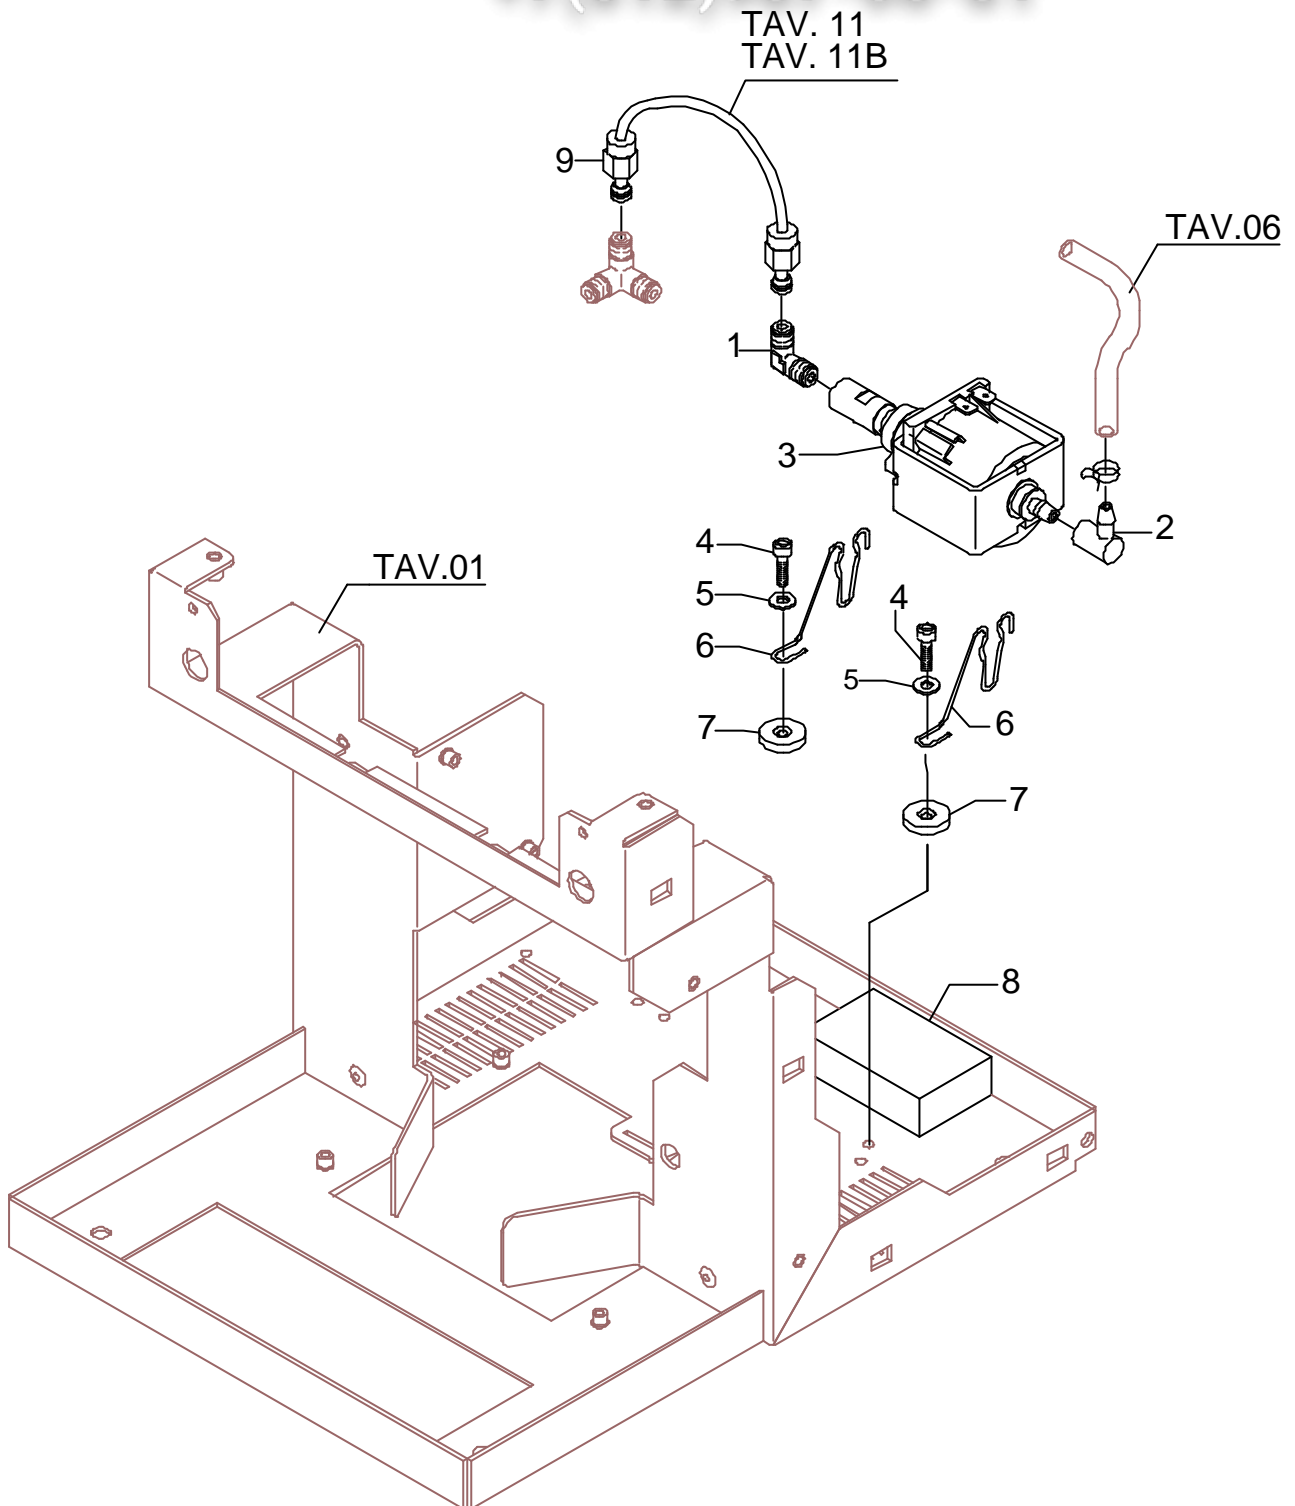

POS	DESCRIZIONE	CODICE	RIFERIMENTO
1	RACCORDO GOMITO 1/8"G SERTO	7303001	F 1141
3	POMPA VIBRAZIONE 100V 50/60Hz	7731017	-
3	POMPA VIBRAZIONE 120V 50/60Hz	7731011	-
3	POMPA VIBRAZIONE 230V 50Hz	7731009	-
3	POMPA VIBRAZIONE 240V 50/60Hz	7731014	-
4	VITE TCEI M4 X 12 UNI 5931 8.8 ZN	7806002	SIS 1
5	RONDELLA PIANA D5 X 11 X 1	7805009	SIS 9
6	MOLLA SAGOMATA SUPPORTO POMPA AISI 302	5471534	-
7	GUARNIZIONE EPT 70SH	5493023	M/5 2431EP
8	RACCORDO ALLACCIAMENTO POMPA	5225278	-
9	RACCORDO DIRITTO 1/8"G SERTO	7304502	F 653
10	GUARNIZIONE D8.5 X 4.2 X 1.5	7492004	J 800
11	TUBO FLESSIBILE 1/8"G L=240MM	7200501	J 199
12	RACCORDO ALLACCIAMENTO RETE	5301519	-
13	TUBO FLESSIBILE 3/8x3/8"G L=1500mm	7200512	F 1120