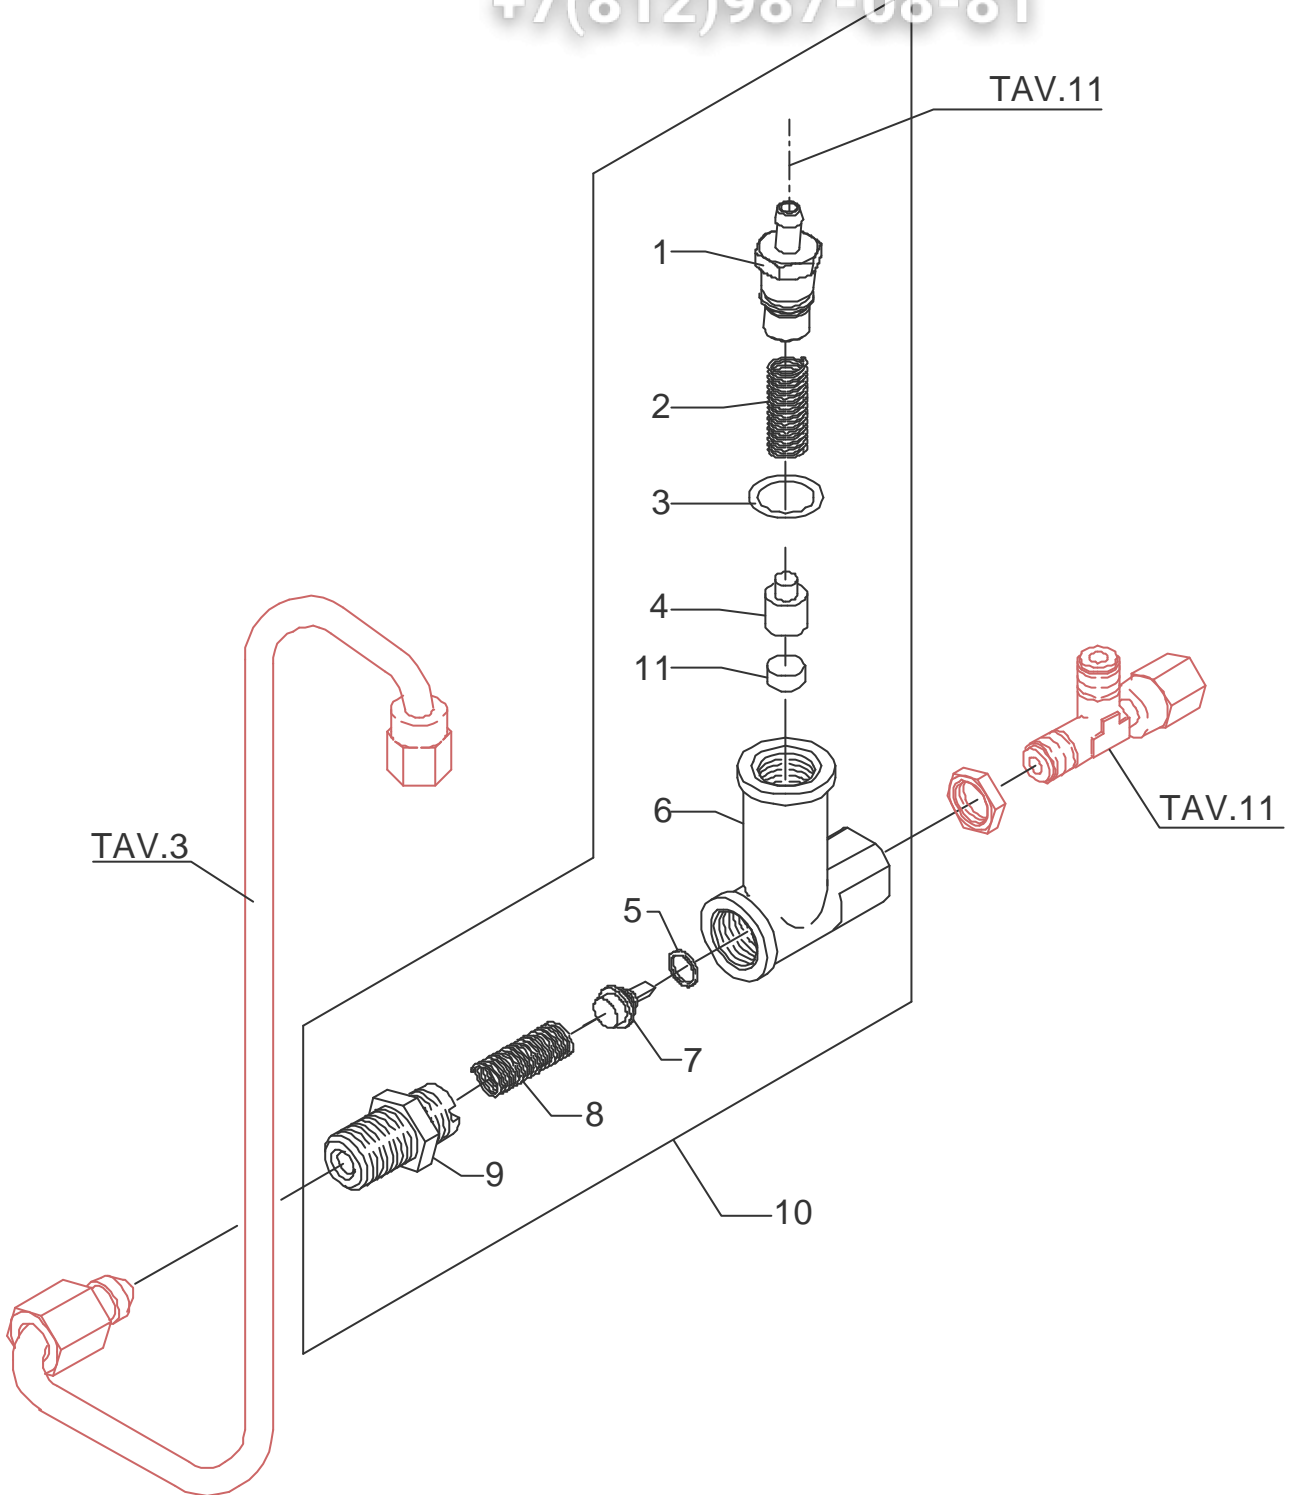

BEZZERA
dal 1901

Tav. 08A (fino al 27.05.06)

vsezip.ru

POS	DESCRIZIONE	CODICE	RIFERIMENTO
1	RACCORDO DIRITTO 1/8"G X M12 H29 OT	5302016	F 746
2	MOLLA TARATA D1.2 H26 AISI 302	5471505	X/1 2226
3	DADO M12X1 H3,5	5221825	F 724
4	PORTAGUARNIZIONE CODOLO D5.3	5224609	X/1 2225
5	GUARNIZIONE D8X4 EPT 70SH	5493001	M/9 2463EP
6	CORPO VALVOLA DI SURPRESSIONE	5283027	F 735
7	PORTAGUARNIZIONE CODOLO D6.2	5224610	X/1 2225A
8	MOLLA TARATA D0.45 H22 AISI 302	5471505	X/1 2222
9	RACCORDO DIRITTO M12 H26.5 OT	5302017	X/1 2221
10	ASSY VALVOLA DI SURPRESSIONE 14 BAR COMPLETA	5965032.01	-