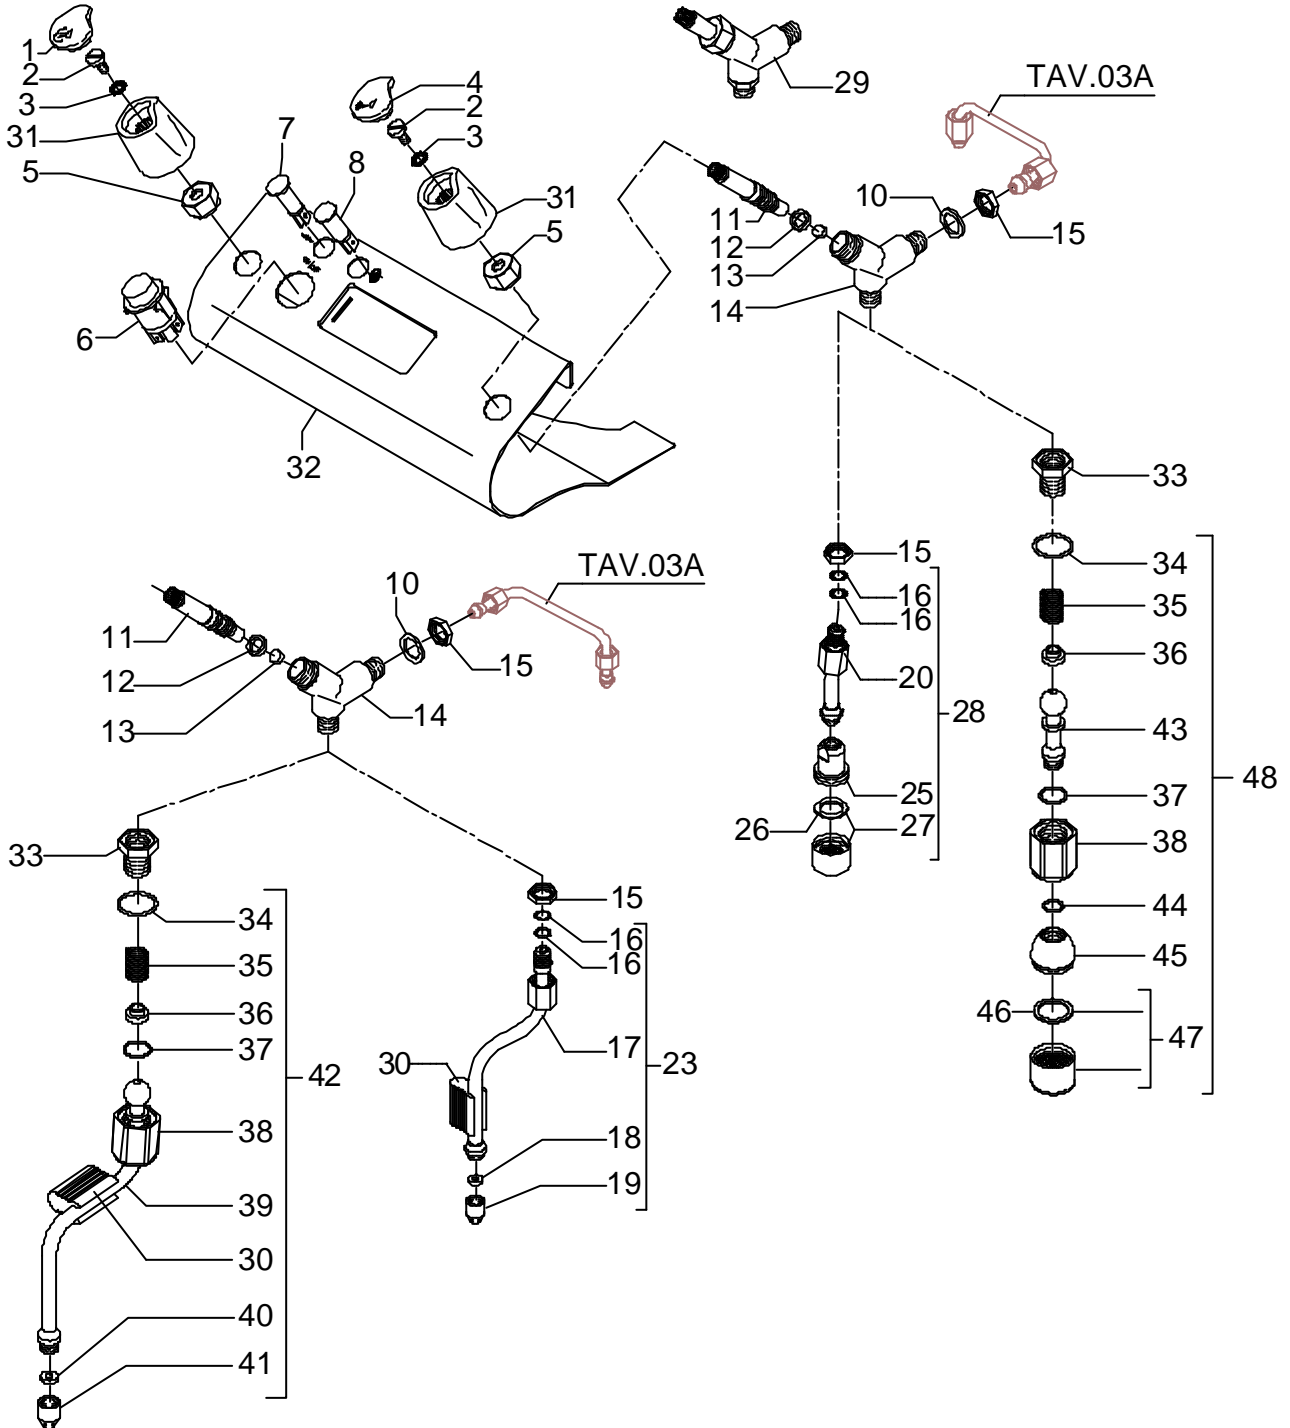

BEZZERA
dal 1901

Тав. 06 (fino a 13.04.06)

vsezip.ru

POS	DESCRIZIONE	CODICE	RIFERIMENTO
1	FILTRO 1/4"G H43,5 PLASTICA	7374002	-
2	RIDUZIONE 1/4"G X M10 C/GUARNIZIONE	5225401	-
3	MOLLA INNESTO VASCHETTA AISI 302	5471521	F 1747
4	GUARNIZIONE OR 112 EPDM 70SH	7496076	-
5	SFERA 7/32" AISI 304	5471509	J 860
6	VASCHETTA POLIPROPILENE CON FASTON	7373006LL	-
8	PORTAGUARNIZIONE D14.5 X 22 OT	5224611	F 1744
10	DADO M20 H5 OT	5221830	F 1745
11	SUPPORTO VASCHETTA	5963009.02	-
13	RACCORDO VASCHETTA M20 H28.5 OT	5225228	F 1743
14	VITE TCI M3 X 30 UNI 6107 OT	7826206	F 756
15	RACCORDO 1/8"G CONICO ES.10 H33 OT	5225246	F 1514
16	FASCETTA FILO 10107	7611512	F 1710
17	TUBO CRISTAL D6 X 9 L=150MM	5194529	-
18	VITE TCEI M4 X 10	7816009	F 1572
19	PORTAGOMMA D7,5	5224409	-
20	TUBO SILICONE 8X5 L=300	5194540	-
21	FILTRO DEPURATORE	7374012	-
22	GUARNIZIONE OR 112 EPDM 70SH (FINO AL 15.04.2006)	7496076	-
22	GUARNIZIONE OR 115 EP856 (DAL 16.04.2006)	7496073	-