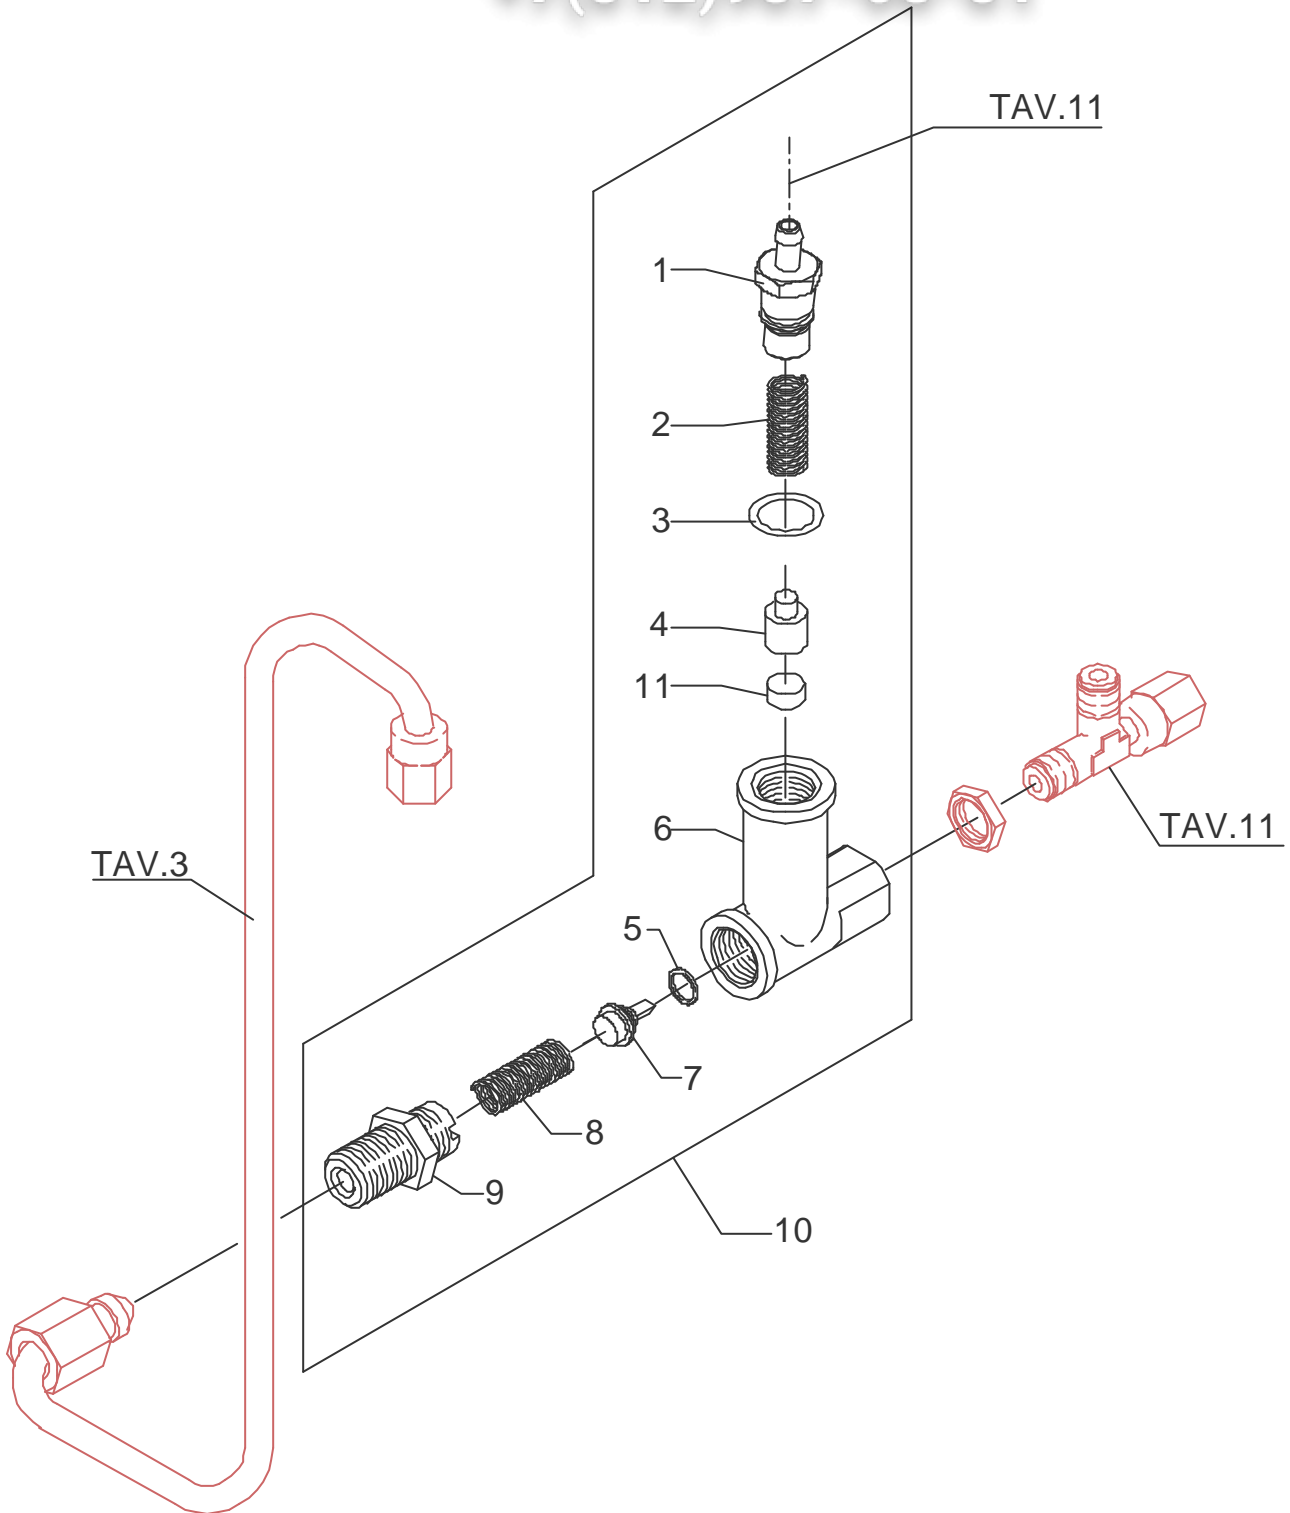

BEZZERA
dal 1901

Тав. 08 В (инд. 27.05.05)

vsezip.ru

POS	DESCRIZIONE	CODICE	RIFERIMENTO
1	RACCORDO DIRITTO 1/8"G X M12 H29 OT	5302016	F 746
2	MOLLA TARATA D1.2 H26 AISI 302	5471505	X/1 2226
3	DADO M12X1 H3,5	5221825	F 724
4	PORTAGUARNIZIONE CODOLO D5.3	5224609	X/1 2225
5	GUARNIZIONE D8X4 EPT 70SH	5493001	M/9 2463EP
6	CORPO VALVOLA DI SURPRESSIONE	5283027	F 735
7	PORTAGUARNIZIONE CODOLO D6.2	5224610	X/1 2225A
8	MOLLA TARATA D0.45 H22 AISI 302	5471505	X/1 2222
9	RACCORDO DIRITTO 1/4"G ES.16 H29.5 OT	5302028	F 1461
10	DADO 1/4"G H5 OT	5221821	T 1498
11	ASSY VALVOLA DI SURPRESSIONE	5965017	-