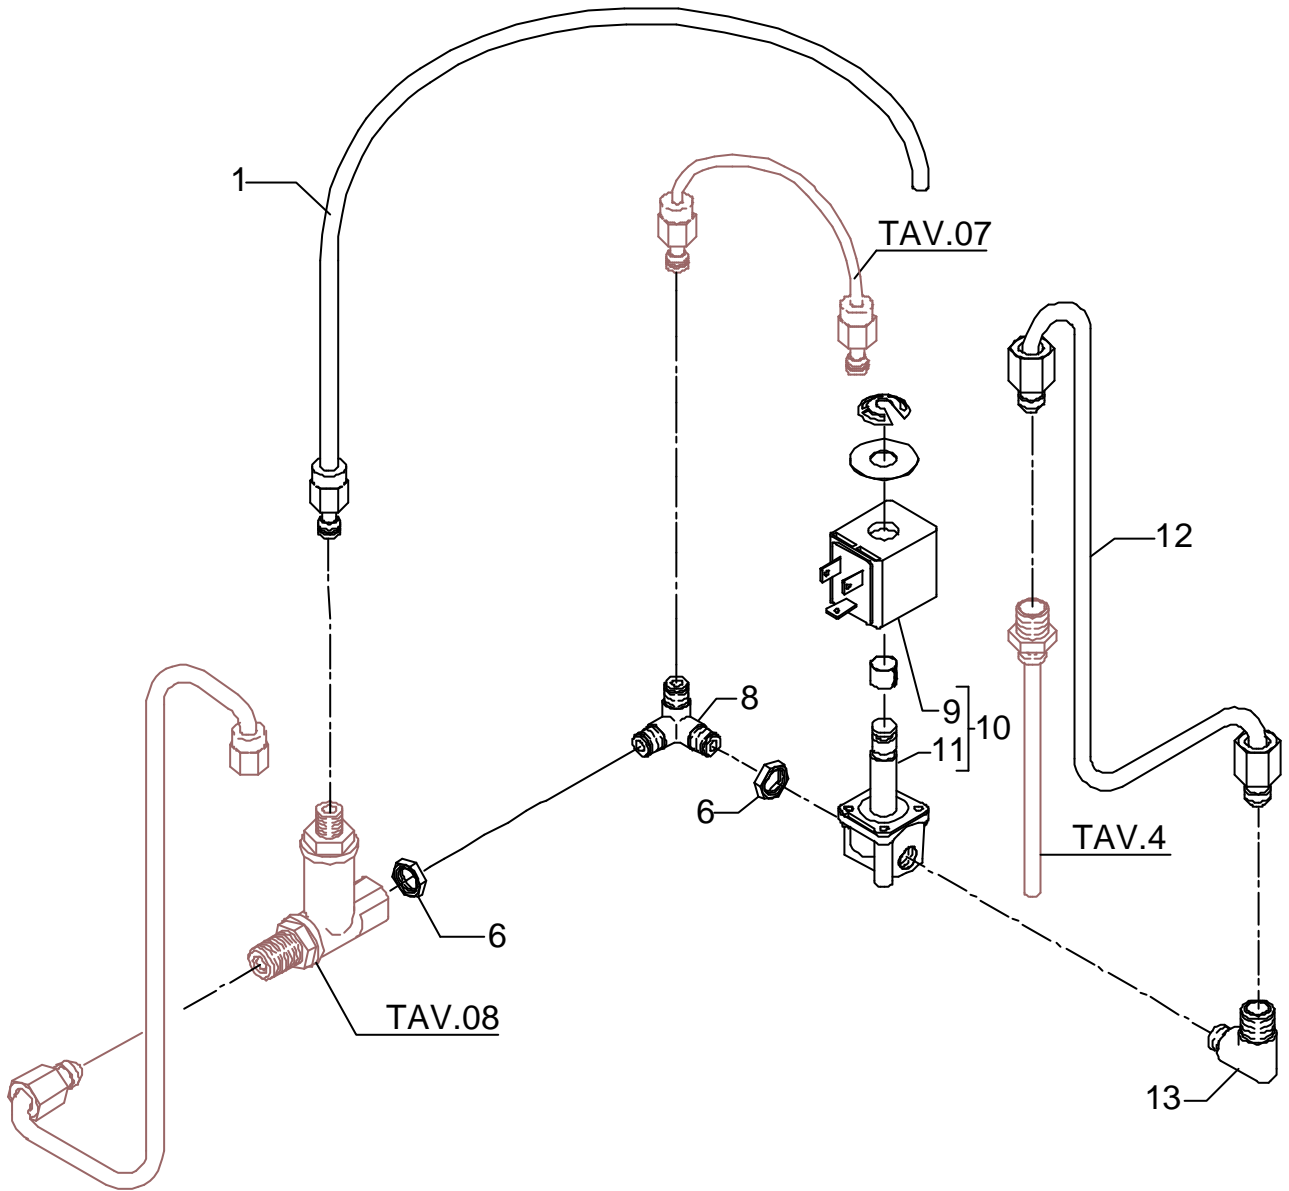

Mod. BZ02R PM
BZ02R DE
BZ02S DE

Эл. Общепит
TAV. 10A
vsezip.ru

BEZZERA
dal 1901

+7(812)987-08-81

POS	DESCRIZIONE	CODICE	RIFERIMENTO
1	TUBO SCARICO VALVOLA SURPRESSIONE (FINO AL 30.09.08)	5194542LL	-
1	TUBO SCARICO VALVOLA SURPRESSIONE (DAL 01.10.08)	5194542.01	-
6	DADO 1/8"G H3	5221844	F 1139
8	RACCORDO SERTO 3 VIE 1/8" X 1/8" X 1/8"G OT	7304505	F 1140
9	BOBINA ELETTROVALVOLA 110V SIRAI	7630301	-
9	BOBINA ELETTROVALVOLA 220/230V SIRAI	7630303	-
9	BOBINA ELETTROVALVOLA 240V SIRAI	7630304	-
9	BOBINA ELETTROVALVOLA 110V PARKER	7630327	-
9	BOBINA ELETTROVALVOLA 220/230V PARKER	7630328	-
9	BOBINA ELETTROVALVOLA 240V PARKER	7630329	-
10	ELETTROVALVOLA 2 VIE 115V PARKER (DAL 12/06)	7701111	-
10	ELETTROVALVOLA 2 VIE 230V PARKER (DAL 07/06)	7702310	-
10	ELETTROVALVOLA 2 VIE 240V PARKER (DAL 04/07)	7702409	-
11	ELETTROPILOTA SIRAI	7703009	-
12	TUBO CARICO CALDAIA	5162157LL	-
13	RACCORDO A GOMITO 1/8"G X M12 OT	5301504	F 1112