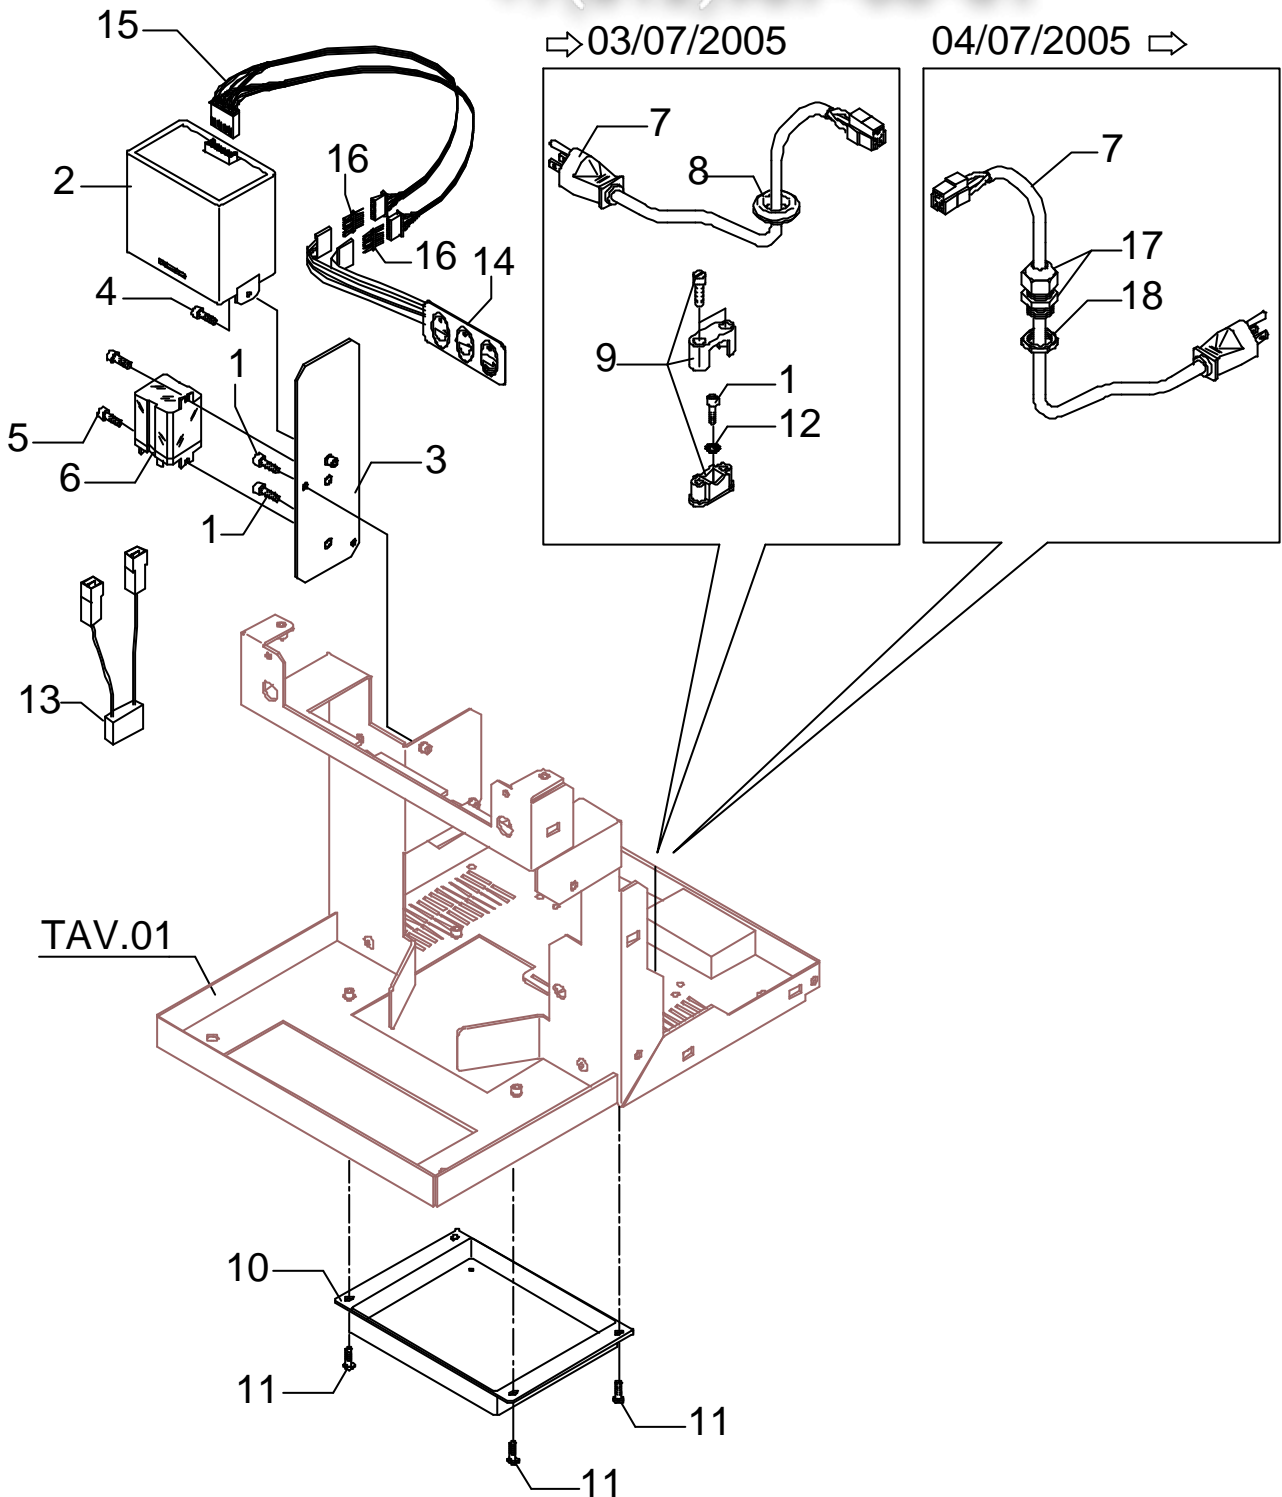

Mod. BZ02S DE
BZ02R DE

Зип-Общепит
TAV.02A

BEZZERA
dal 1901

vsezip.ru

+7(812)987-08-81

BEZZERA
dal 1901

Тав. 03 (и по 2.02.03)

vsezip.ru

POS	DESCRIZIONE	CODICE	RIFERIMENTO
1	TUBO SCAMBIATORE-ELETTROVALVOLA GRUPPO	5162185LL	-
2	PESCANTE D6 L=130MM PTFE	5199301	-
3	RACCORDO DIRITTO 1/8"G X M12 OT	5302006	F 1471
4	TUBO SCAMBIATORE-VALVOLA DI SURPRESSIONE	5162184LL	-
5	RACCORDO DIRITTO 1/8"G SERTO	7304502	F 653
6	ASSY TUBO SCAMBIATORE	5329005.01BL	LI 72
7	TUBO RUBINETTO VAPORE	5162155LL	-
8	TUBO ELETTROVALVOLA GRUPPO	5162056LL	##
9	RACCORDO DIRITTO 1/8"G X M12 OT H23	5302003	F 671/A
10	RACCORDO DIRITTO 1/8"G X M12 OT H33	5302007	F 1383
11	GUARNIZIONE RAME D32 X 3	5495007	-
12	PRESSOSTATO XP/100 1/4"G 1.2 BAR	7433008	-
12	PRESSOSTATO XP/100 1/4"G 1 BAR (STANDARD)	7433002	J 886
14	TUBO PRESSOSTATO	5162152LL	-
15	RACCORDO DIRITTO 1/8"G X M12 OT	5302004	F 904
16	TUBO RUBINETTO ACQUA	5162156LL	-
17	DADO CIECO M12	5221813	F 637/A
18	GUARNIZIONE D10.5 X 2	5492008	F 781