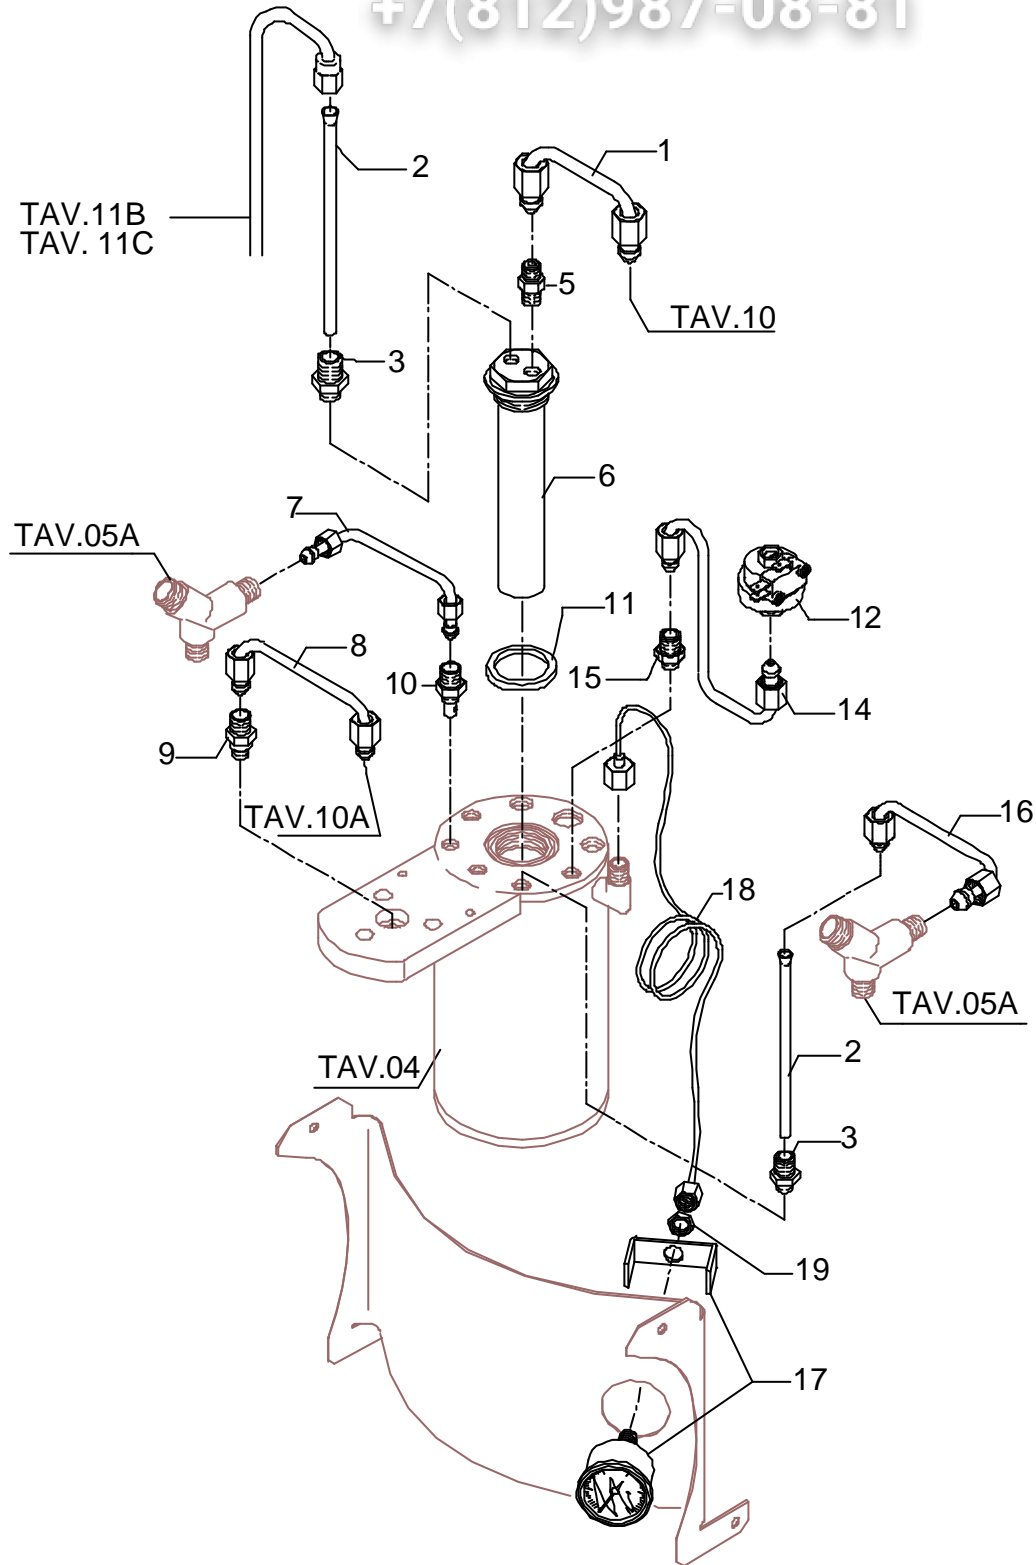

POS	DESCRIZIONE	CODICE	RIFERIMENTO
1	TUBO SCAMBIATORE-ELETTROVALVOLA GRUPPO	5162185LL	-
2	PESCANTE D6 L=130MM PTFE	5199301	-
3	RACCORDO DIRITTO 1/8"G X M12 OT	5302006	F 1471
5	RACCORDO DIRITTO 1/8"G SERTO	7304502	F 653
6	ASSY TUBO SCAMBIATORE	5329005.01BL	LI 72
7	TUBO RUBINETTO VAPORE	5162155LL	-
8	TUBO ELETTROVALVOLA GRUPPO	5162056LL	##
9	RACCORDO DIRITTO 1/8"G X M12 OT	5302003	F 671/A
10	RACCORDO DIRITTO 1/8"G X M12 OT	5302007	F 1383
11	GUARNIZIONE RAME D32 X 3	5495007	-
12	PRESSOSTATO XP/100 1/4"G 1.2 BAR	7433008	-
12	PRESSOSTATO XP/100 1/4"G 1 BAR (STANDARD)	7433002	J 886
14	TUBO PRESSOSTATO	5162152LL	-
15	RACCORDO DIRITTO 1/8"G X M12 OT	5302004	F 904
16	TUBO RUBINETTO ACQUA	5162156LL	-
17	MANOMETRO 2,5 BAR	7432508	-
18	CAPILLARE MANOMETRO	7400901	-
19	DADO 1/8"G H3	5221844	F 1139

BEZZERA
dal 1901

Tav. 03A (fino al 30.09.08)

vsezip.ru

POS	DESCRIZIONE	CODICE	RIFERIMENTO
1	TUBO SCAMBIATORE-ELETTROVALVOLA GRUPPO	5162185.01LL	-
2	PESCANTE D6 L=130MM PTFE	5199301	-
3	RACCORDO DIRITTO 1/8"G X M12 OT	5302006	F 1471
5	RACCORDO DIRITTO 1/8"G SERTO	7304502	F 653
6	ASSY TUBO SCAMBIATORE	5329005.01BL	LI 72
7	TUBO RUBINETTO VAPORE	5162155LL	-
8	TUBO ELETTROVALVOLA GRUPPO	5162056LL	##
9	RACCORDO DIRITTO 1/8"G X M12 OT	5302003	F 671/A
10	RACCORDO DIRITTO 1/8"G X M12 OT	5302007	F 1383
11	GUARNIZIONE RAME D32 X 3	5495007	-
12	PRESSOSTATO XP/100 1/4"G 1.2 BAR	7433008	-
12	PRESSOSTATO XP/100 1/4"G 1 BAR (STANDARD)	7433002	J 886
14	TUBO PRESSOSTATO	5162152LL	-
15	RACCORDO DIRITTO 1/8"G X M12 OT	5302004	F 904
16	TUBO RUBINETTO ACQUA	5162156LL	-
17	MANOMETRO 2,5 BAR	7432508	-
18	CAPILLARE MANOMETRO	7400901	-
19	DADO 1/8"G H3	5221844	F 1139