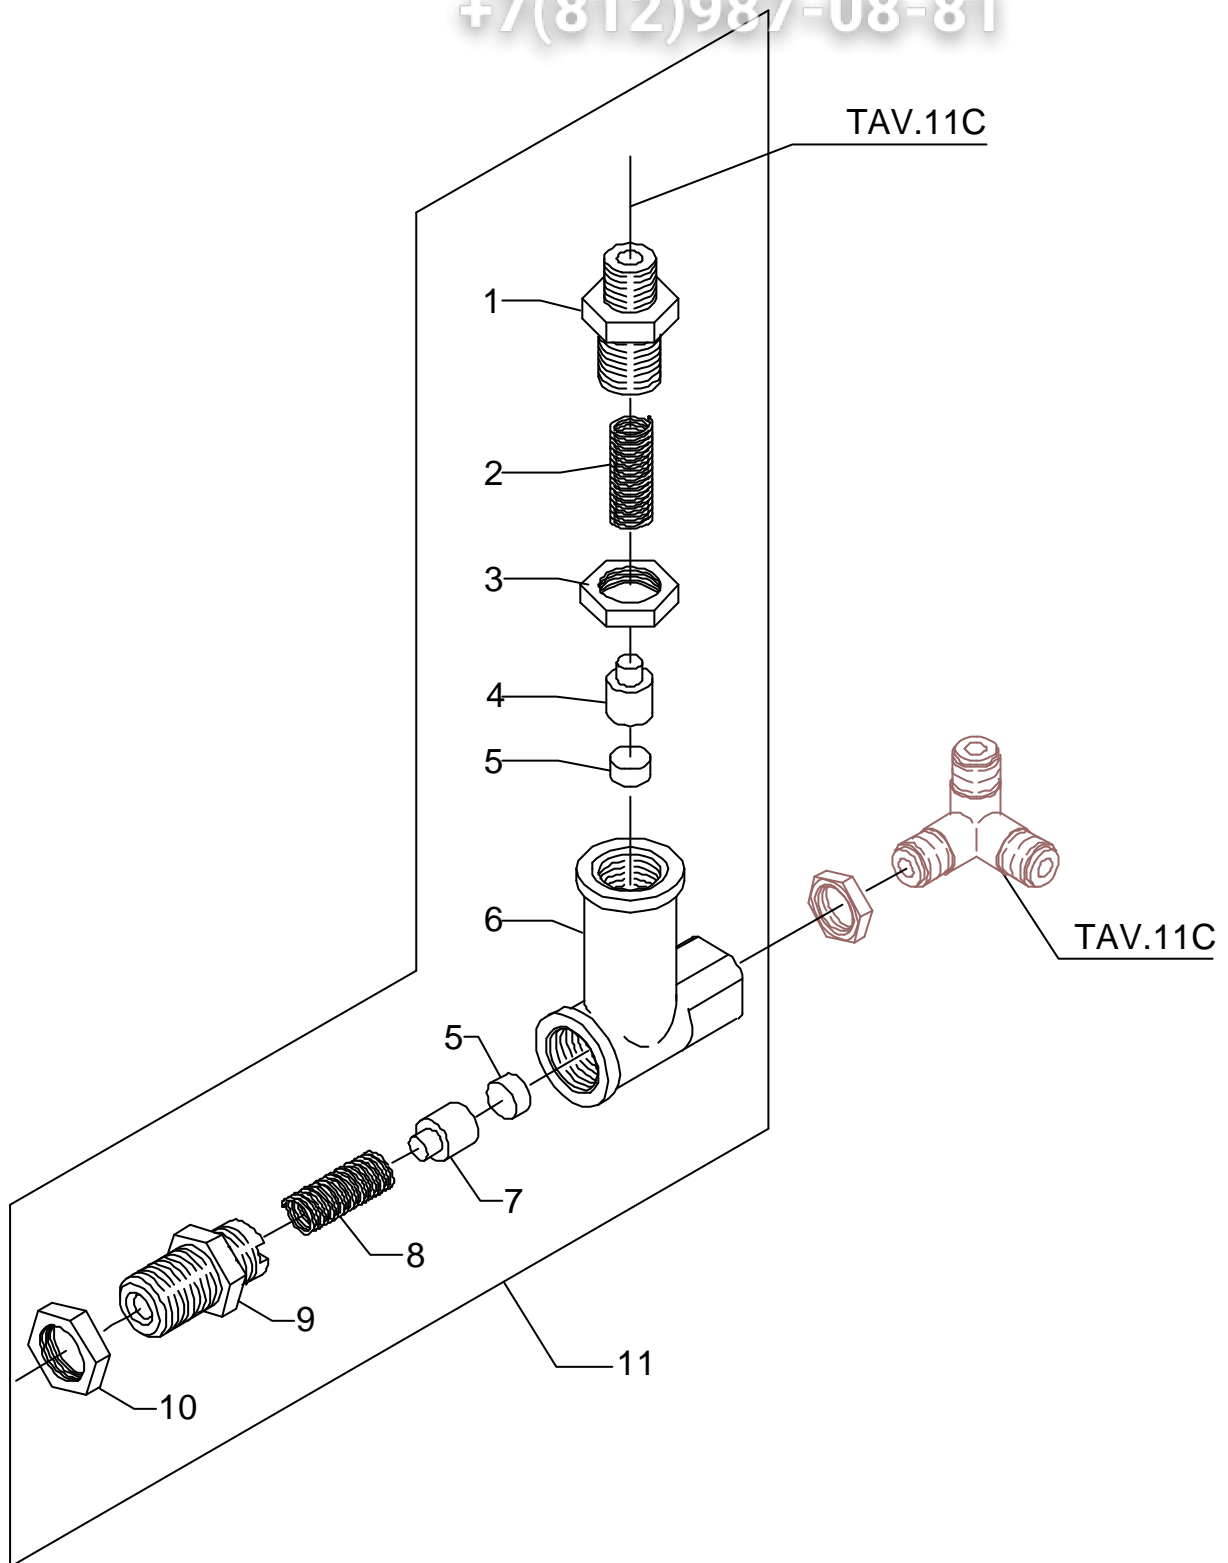

BEZZERA
dal 1901

Тав. 08 В (инч. 30.09.03)

vsezip.ru

POS	DESCRIZIONE	CODICE	RIFERIMENTO
1	RACCORDO DIRITTO 1/8"G X M12 H29 OT	5302016	F 746
2	MOLLA TARATA D1.2 H26 AISI 302	5471503.01	X/1 2226
3	DADO M12X1 H3,5	5221825	F 724
4	PORTAGUARNIZIONE CODOLO D5.3	5224609	X/1 2225
5	GUARNIZIONE OR 105 VITON	7496018	-
6	CORPO VALVOLA DI SURPRESSIONE	5283041	-
7	PORTAGUARNIZIONE	5224615	-
8	MOLLA TARATA D0.45 H22 AISI 302	5471505	X/1 2222
9	RACCORDO DIRITTO 1/4"G ES.16 H29.5 OT	5302028	F 1461
10	DADO 1/4"G H5 OT	5221821	T 1498
11	ASSY VALVOLA DI SURPRESSIONE 14 BAR	5965017.01	-
12	GUARNIZIONE D8X4 EPT 70SH	5493001	-