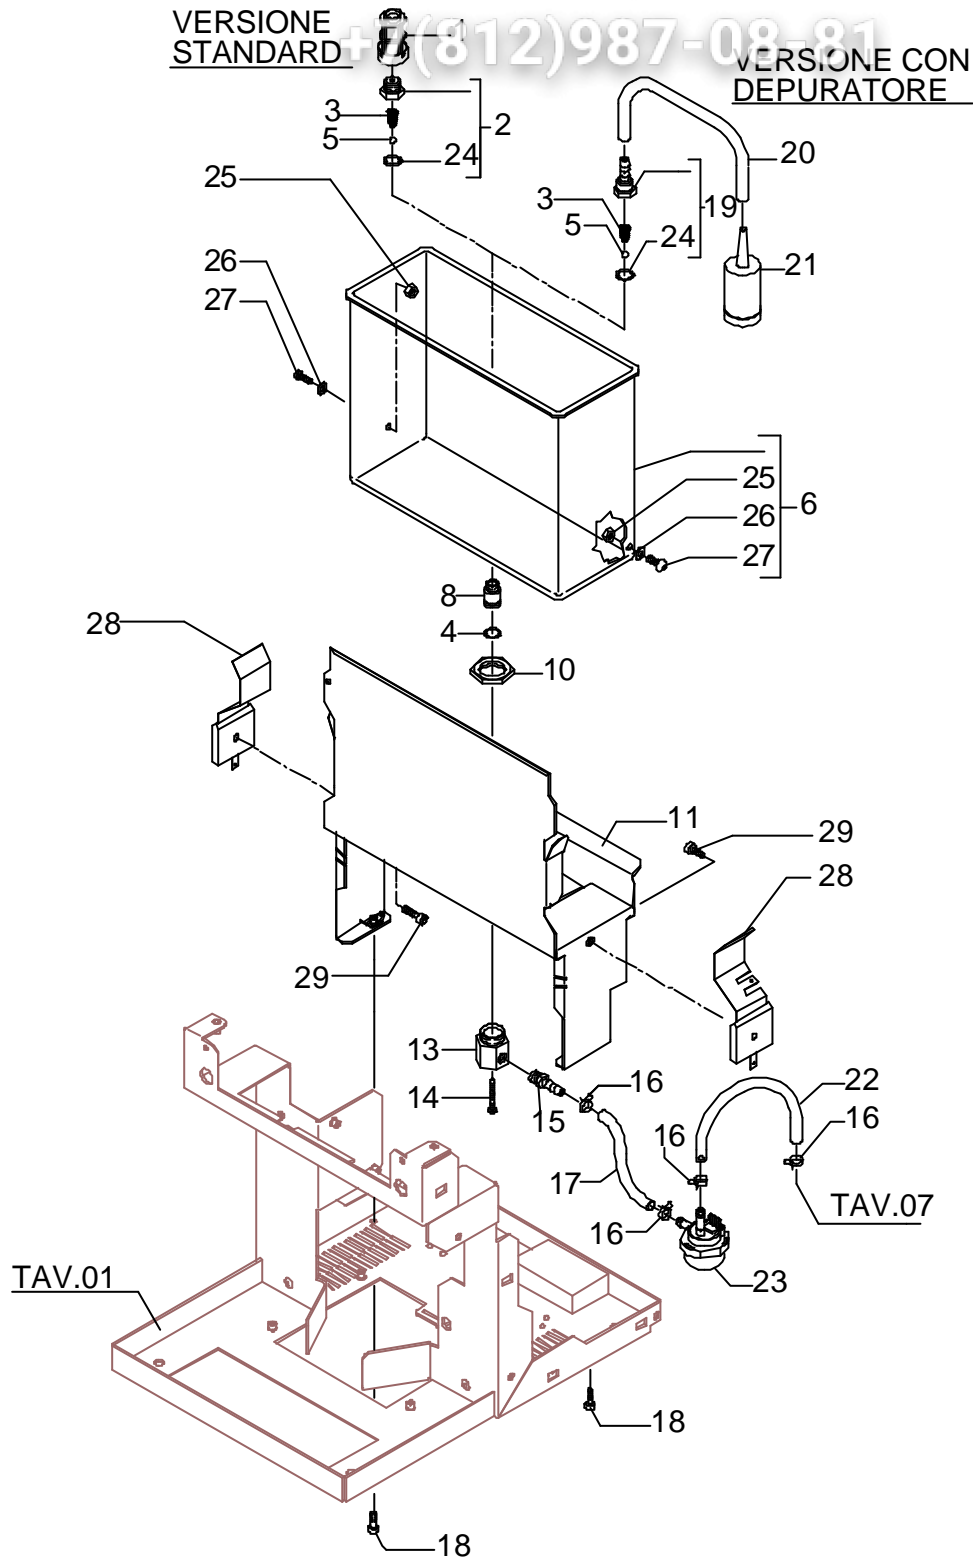

+7 (812) 987-08-81

POS	DESCRIZIONE	CODICE	RIFERIMENTO
1	RACCORDO GOMITO 1/8"G SERTO	7303001	F 1141
2	RACCORDO PORTAGOMMA	7303006	LI 64
3	POMPA VIBRAZIONE 100V 50/60Hz	7731017	-
3	POMPA VIBRAZIONE 120V 50/60Hz	7731011	-
3	POMPA VIBRAZIONE 230V 50Hz	7731009	-
3	POMPA VIBRAZIONE 240V 50/60Hz	7731014	-
4	VITE TCEI M4 X 12 UNI 5931 8.8 ZN	7806002	SIS 1
5	RONDELLA PIANA D5 X 11 X 1	7805009	SIS 9
6	MOLLASAGOMATA SUPPORTO POMPA AISI 302	5471534	-
7	GUARNIZIONE EPT 70SH	5493023	M/5 2431EP
8	SPUGNA ADESIVA 55x55x20	7499904LL	-
9	TUBO POMPA-ELETTROVALVOLA ENTRATA ACQUA	5194527LL	LI 237