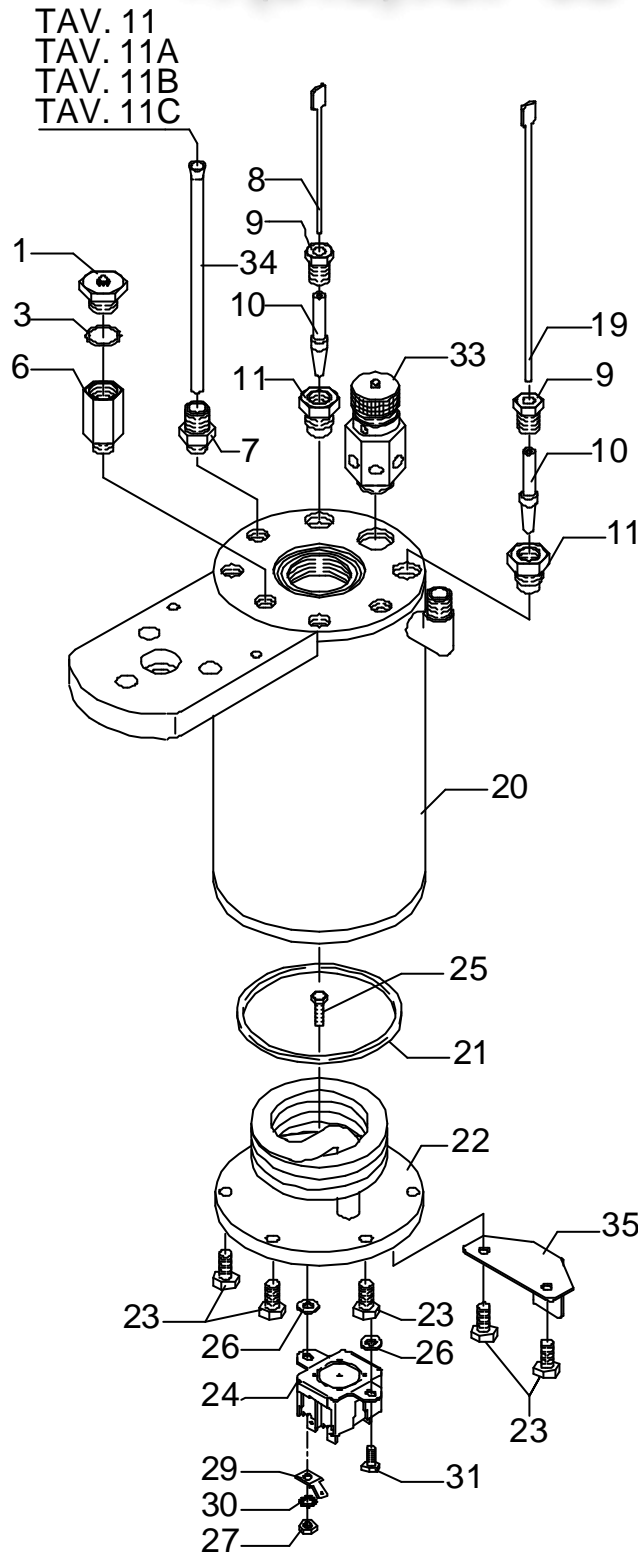

Mod. BZ02S PM
BZ02R PM
BZ02S DE
BZ02R DE

Тав. 04 (fino al 30.09.06)

BEZZERA
dal 1901

vsezip.ru

+7(812)987-08-81

BEZZERA
dal 1901

Тав. 01 (dal 01.10.09)

Зип Общепит

vsezip.ru

POS	DESCRIZIONE	CODICE	RIFERIMENTO
1	VALVOLA DI SCARICO A FREDDO (NEW)	7452511	-
3	GUARNIZIONE OR 113 VITON (SOLO X VECCHIA VALVOLA)	7498010	KB/7 1238
6	RACCORDO 1/8"G CONICO	5225277	-
7	RACCORDO DIRITTO 1/8"G X M12 OT	5302006	F 1471
8	SONDA LIVELLO 1GR D3 X 110 X 6.3	5265804	Y/10 2394
9	RACCORDO DIRITTO M10 OT	5225205	Y 2257/2
10	GUAINA Sonda D8 X 45 FORO D3 PTFE	5192001	Y/5 2383/A
11	RACCORDO DIRITTO 1/4"G X M10 OT	5225209	Y 2257/3
19	SONDA LIVELLO D3X160X4.8	5265811	Y/5 2420
20	ASSY CALDAIA BRILLANTATA	5320503.01BL	-
21	GUARNIZIONE OR D73 X 3 VITON	7496040	LI 138-V
22	RESISTENZA 100V 1200W (FINO AL 15.10.07)	5721004	LI 137/100INCO
22	RESISTENZA 100V 1200W (DAL 16.10.07)	5721007	-
22	RESISTENZA 110/120V 1200W	5721128	-
22	RESISTENZA 220/240V 1100-1300W	5722239	-
23	VITE TE M6 X 14 UNI 5739 OT	7816422	F 1757
24	PROTETTORE TERMICO 250V 115°C RIARMO MAN.	7634813	-
25	VITE TE M4 X 16 UNI 5739 OT	7826402	F 1574
26	RONDELLA D5X1 UNI 6592 OT	7825003	D/B 529
27	DADO M4 OT	7822603	F 744
29	FASTON 45° FORO D4.3	7615003	J 542
30	ROSETTA DENTELLATA Ø4	7814001	F 1387
31	VITE TE M4X8 UNI 5739 A2	7816409	F 780
33	VALVOLA DI SICUREZZA 3/8"G 2,5 BAR	7452509.02	-
34	PESCANTE D6 L=130MM PTFE	5192301	-
35	SQUADRETTA SUPPORTO CALDAIA	5037812LW	-