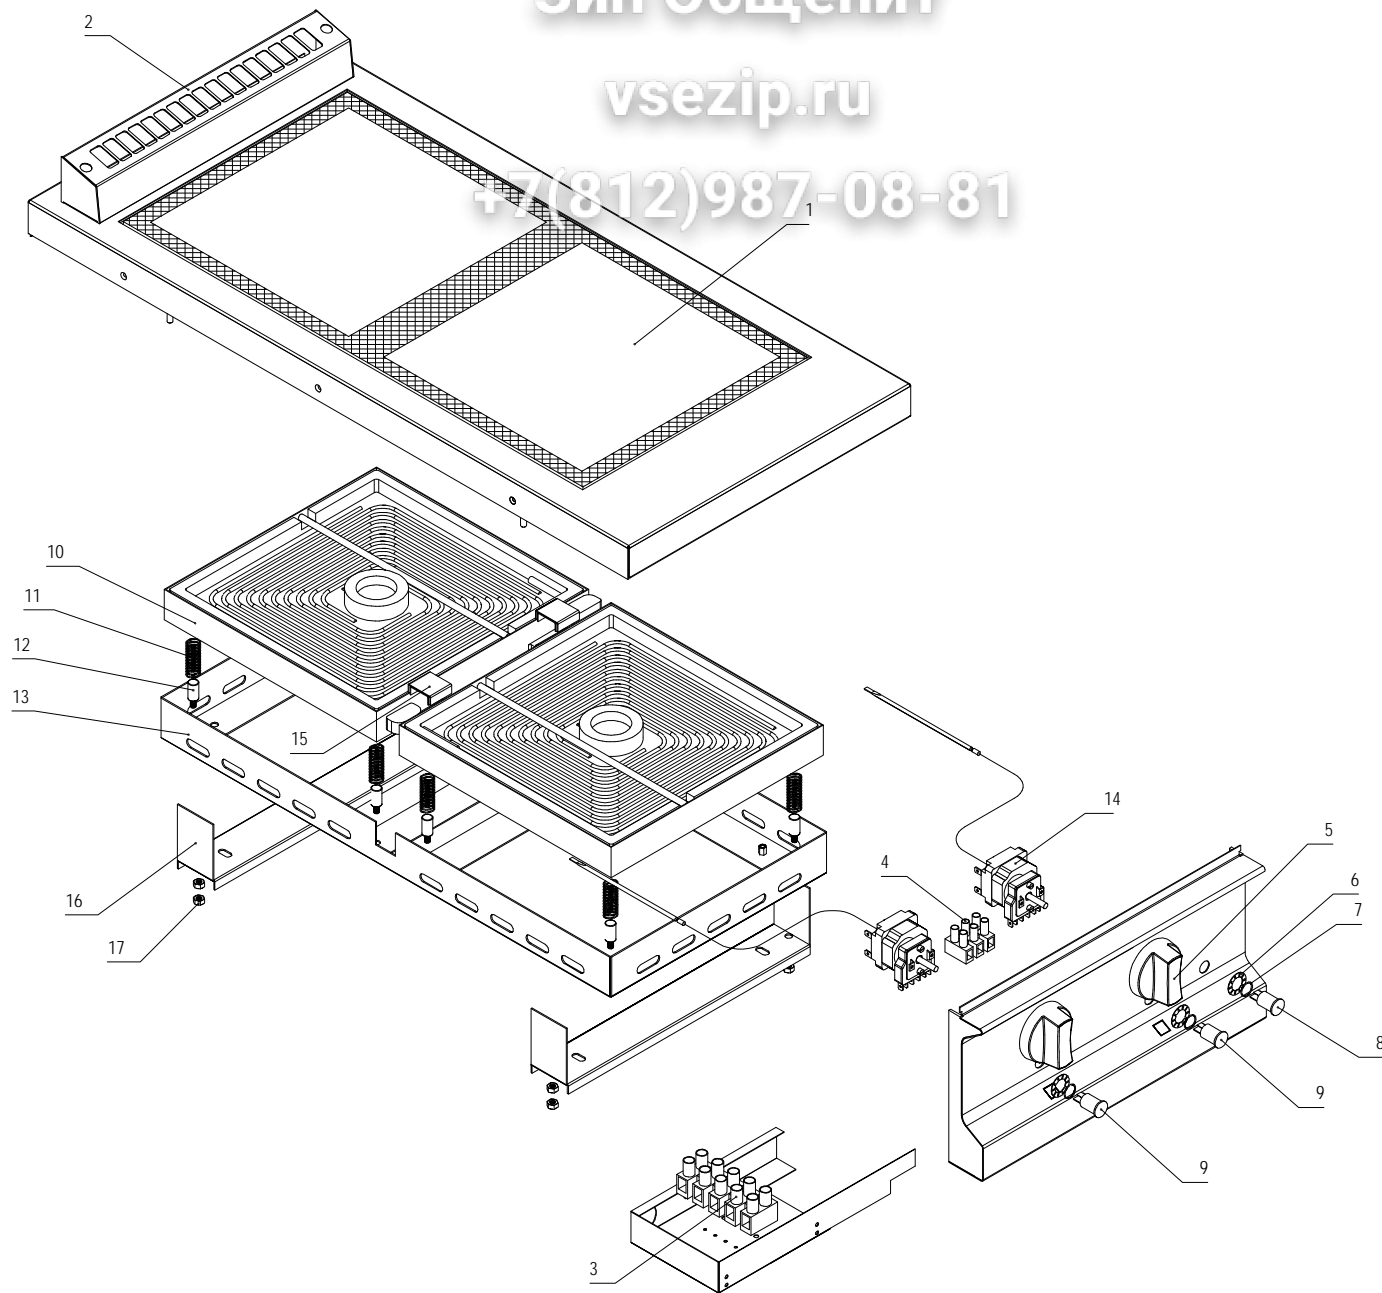

Зип Общепит

vsezip.ru

+7(812)987-08-81

Serie Série Série Série	Modello Modell Model Model	Codice Kodex Code Code	Tav. Detail Detail Detail
ECOLINE	CH/40	0103315321	
Primo numero di serie Erste Seriennummer First serial number Première numéro de série	Ultimo numero di serie Letzte Seriennummer Last serial number Dernière numéro de série	Revisione Revision Revision Revision	
Disegnato Gezeichnet	Approvato Geprüft	File Date	Data Datum
T. Tschigg	<i>N. Müller</i>	CH40.DWG	09/10/00
			39052 Kallern-Caldaro-ITALY Tel. 0471-662213 Telefax 0471-662065