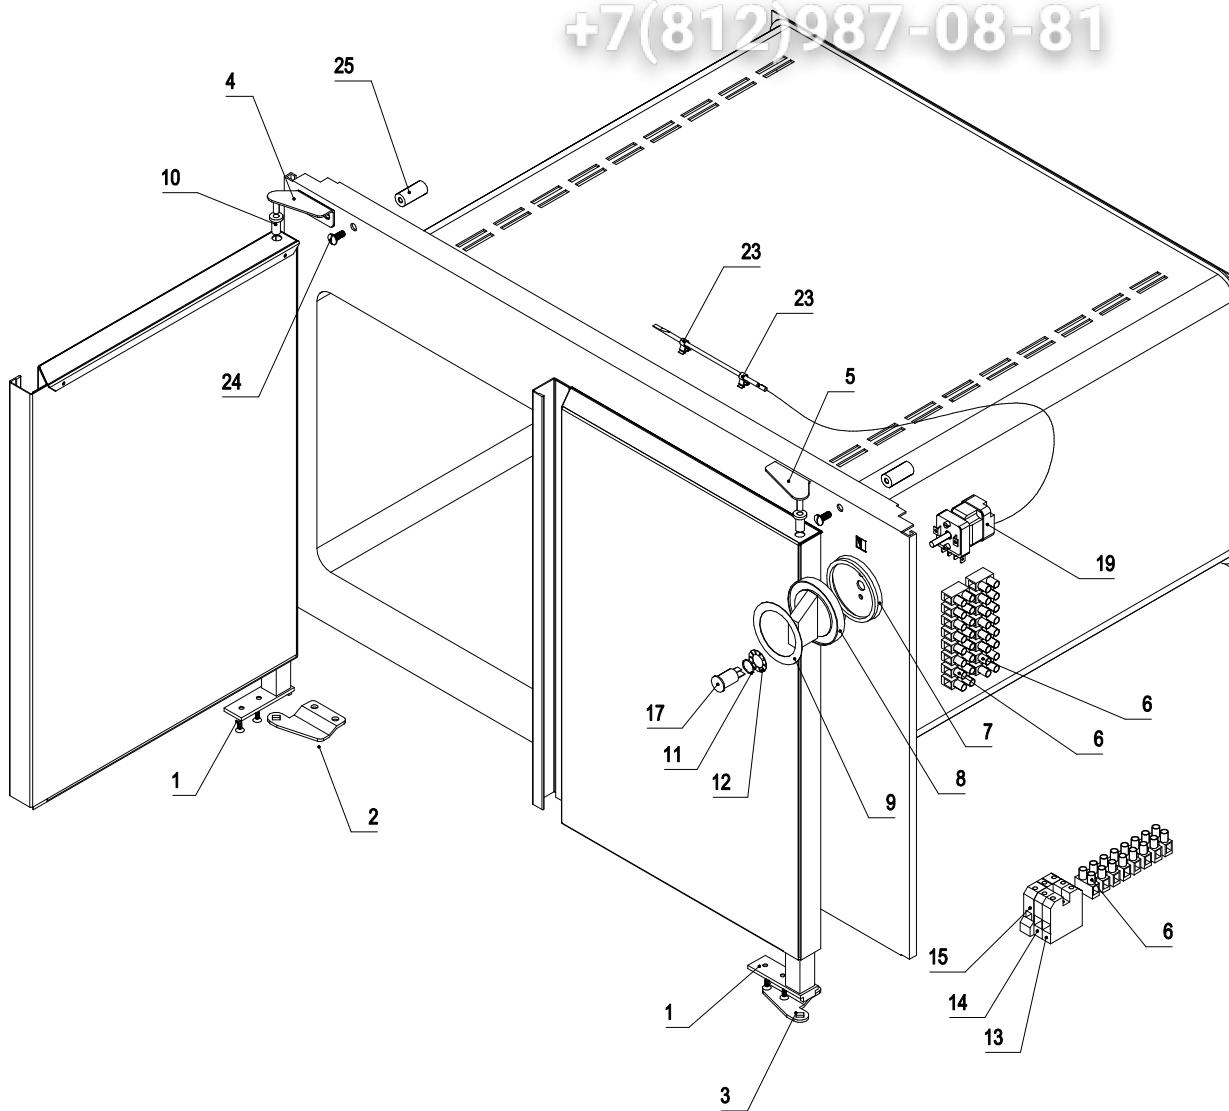

Зип Общепит

vsezip.ru

+7(812)987-08-81

Serie Serie Série	Modello Modell Model	Codice Kodex Code	Tov. Detail Détail
SYSTEM 900	UBW/90	0114915055	
Primo numero di serie Erste Seriennummer First serial number Première numéro de série	Ultimo numero di serie Letzte Seriennummer Last serial number Dernière numéro de série	Revisione Revision Révision	00
Disegnato Gezeichnet	Approvato Geprüft	File Date	Data Datum
T. Tschigg	<i>[Signature]</i>	UBW90.DWG	21/07/99
ambach GROSSKÜCHENTECHNIK - GRANDI CUCINE			39052 Koltern-Coldaro-ITALY Tel. 0471-662213 Telefax 0471-662065