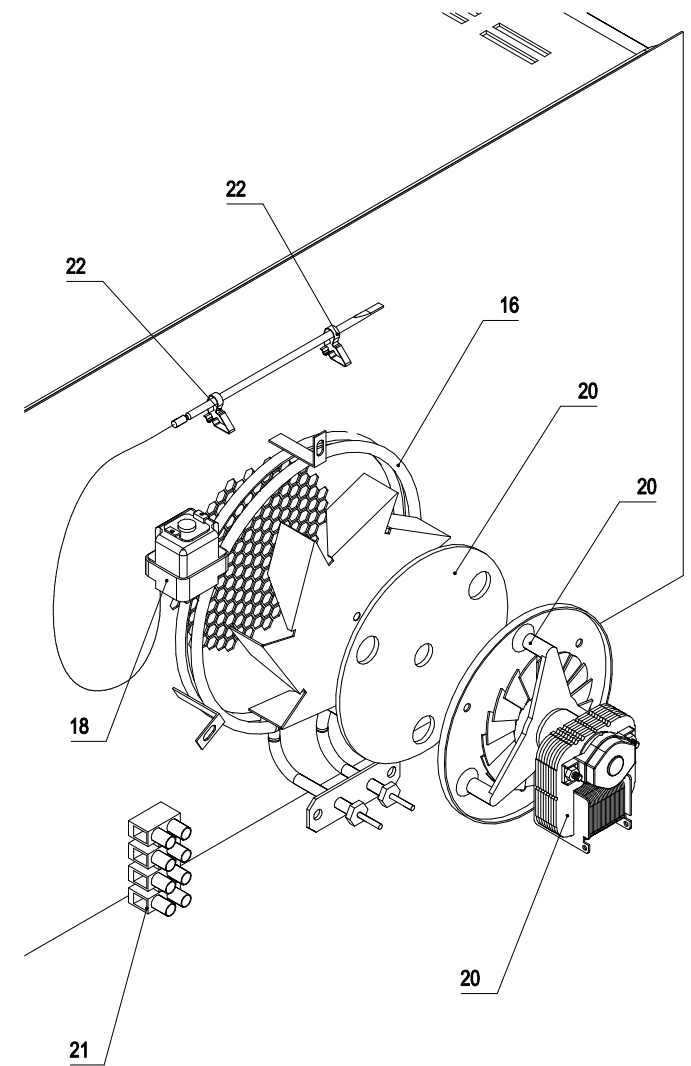

Зип Общепит

vsezip.ru

+7(812)987-08-81

Serie Serie Série	Modello Modell Model	Codice Kodex Code	Tov. Detail Détail
SYSTEM 900	UBW/90	0114915055	
Primo numero di serie Erste Seriennummer First serial number Première numéro de série	Ultimo numero di serie Letzte Seriennummer Last serial number Dernière numéro de série	Revisione Revision Révision	00
Disegnato Gezeichnet	Approvato Geprüft	File Date	Data Datum
T. Tschigg	<i>[Signature]</i>	UBW90.DWG	21/07/99
ambach GROSSKÜCHENTECHNIK - GRANDI CUCINE			39052 Koltern-Coldaro-ITALY Tel. 0471-662213 Telefax 0471-662065