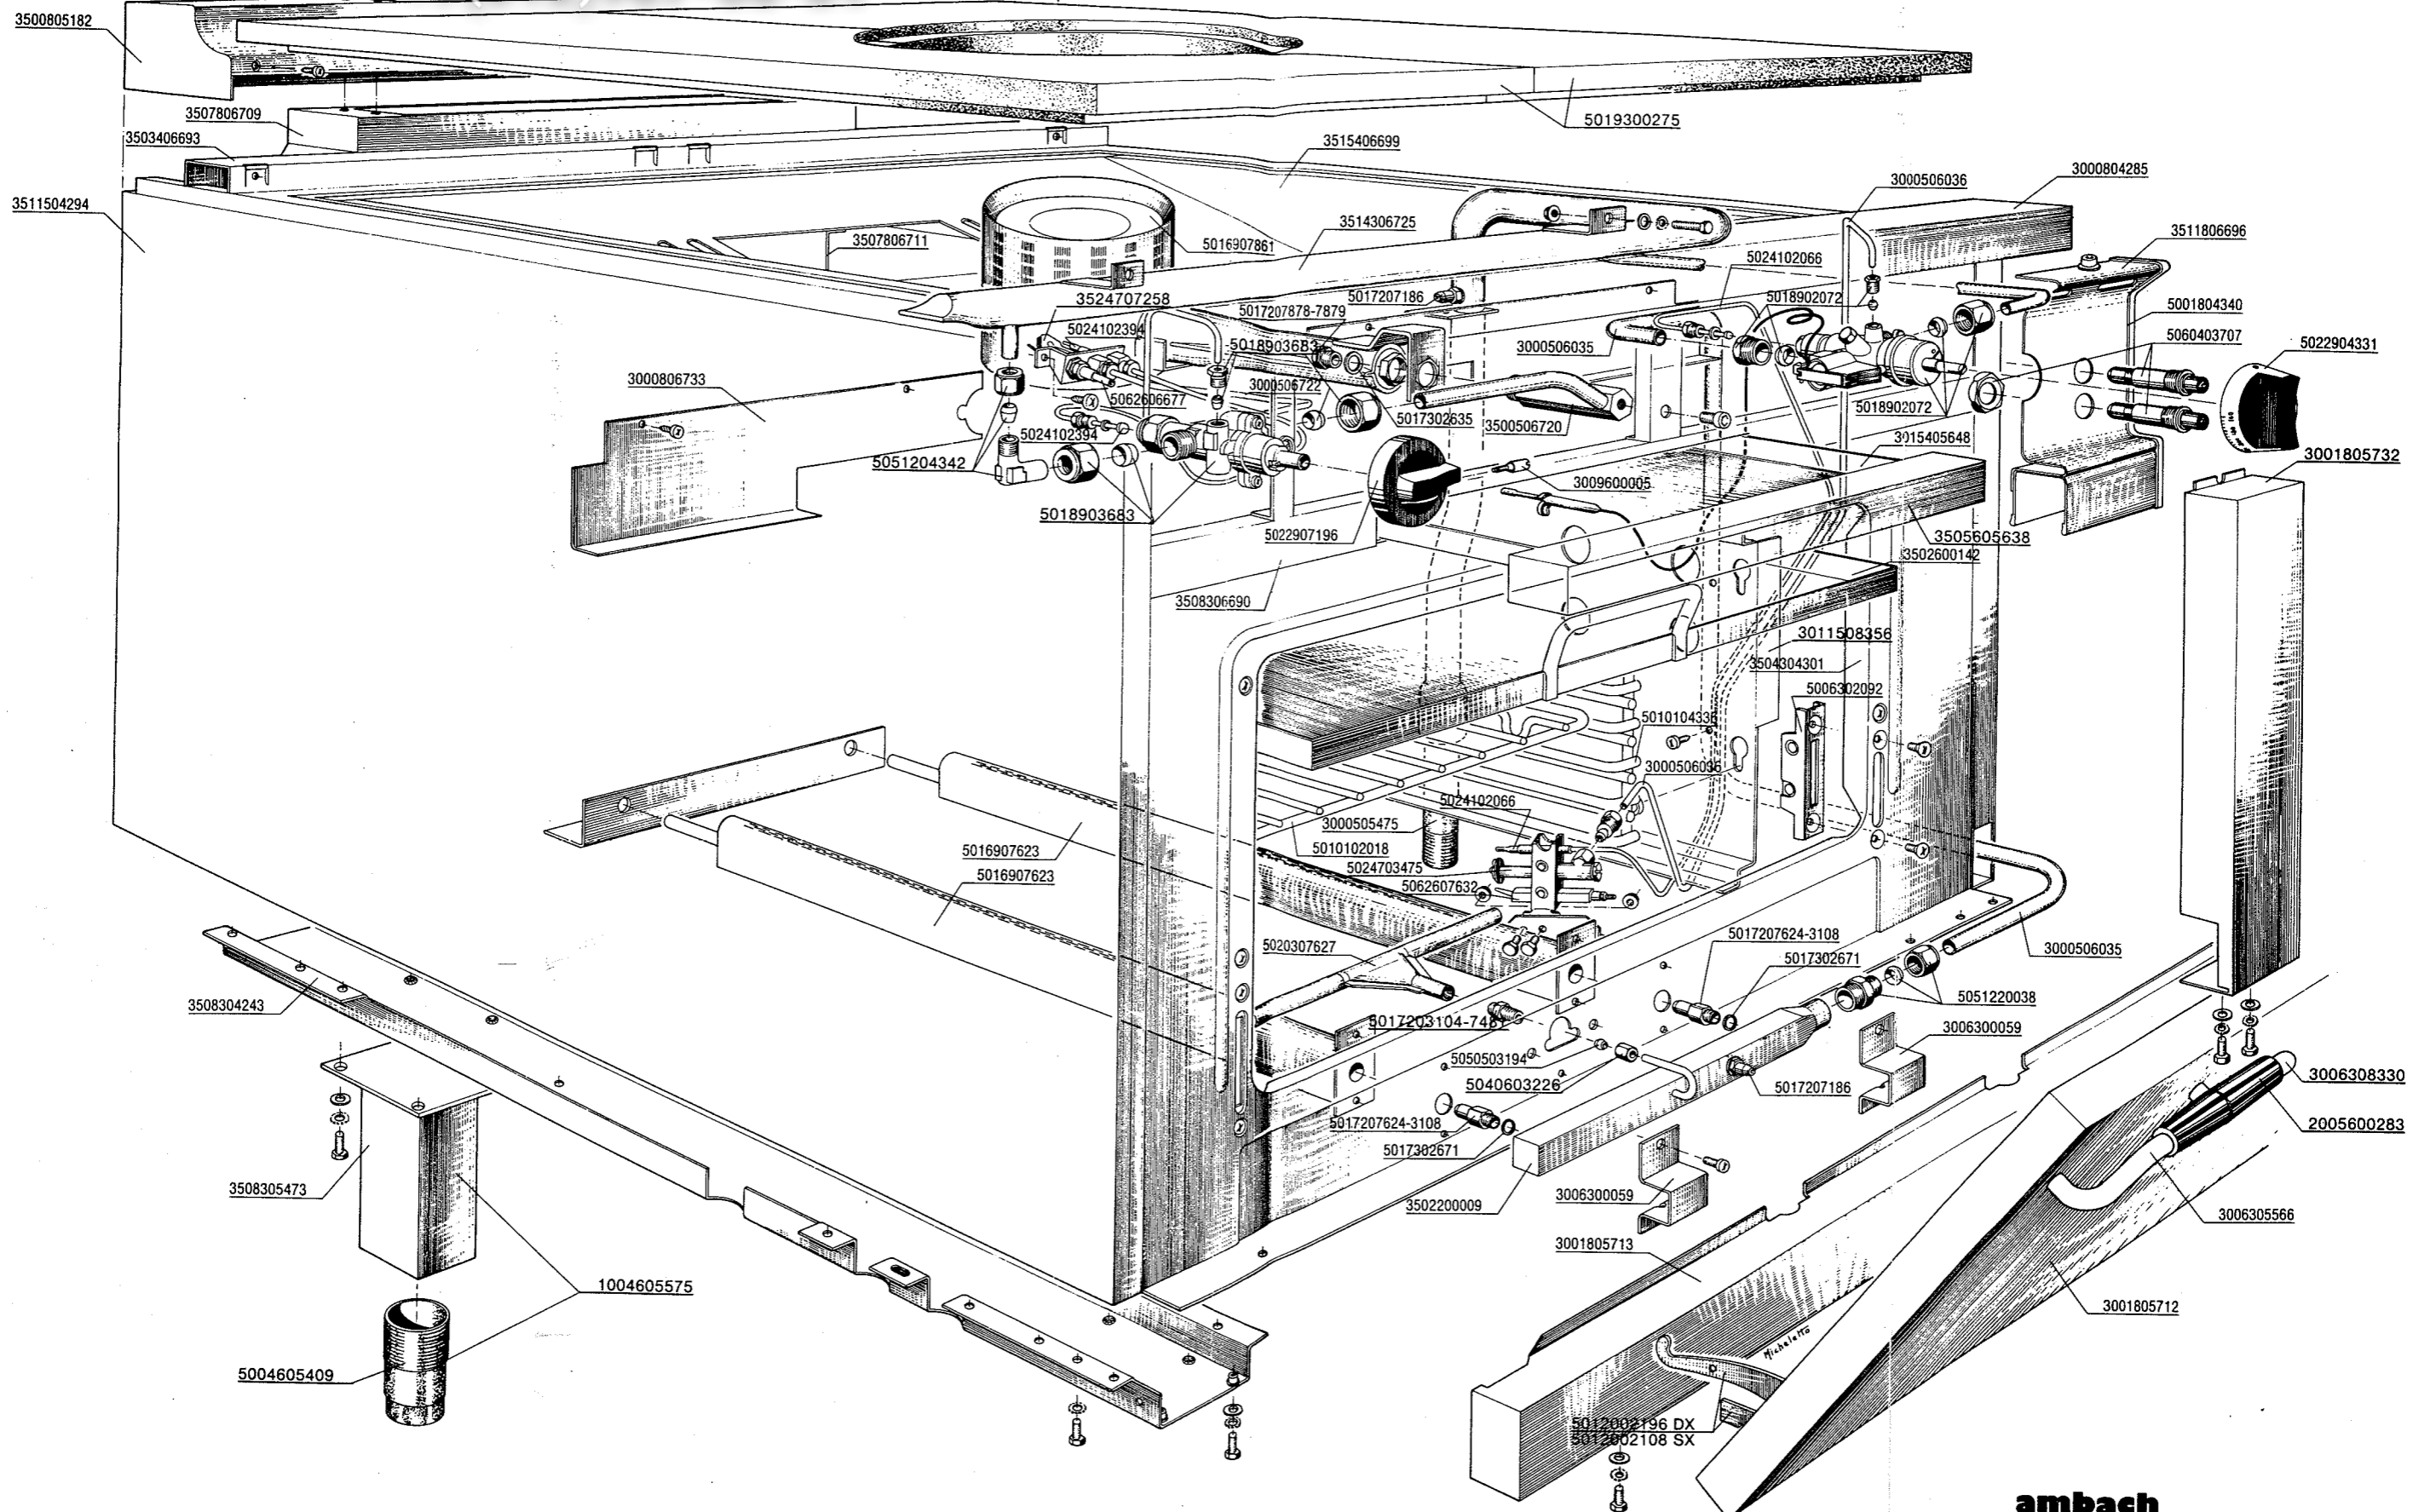

Зип Общепит

vsezip.ru

+7(812)987-08181

Gas Hot Spot Solid Top
GPG Serie 85/90

ambach

ERSATZTEILLISTE		LISTA ARTICOLARI	LIST OF PARTS	LIST DES COMPOSANTS	26.07.91	
0115706658	GAS-GLÜHPLATTENHERD	TUTTAPIASTRA GAS	TUTTAPIASTRA GAS	COUP DE FEU GAZ	GPG/80	PAG. 1
COD.	BESCHREIBUNG	DESCRIZIONE	DESCRIPTION	DESCRIPTION	QUANT.	
2005600283	GRIFF BACKROHRTÜR	MANIGLIA PORTINA	DOOR HANDLE	POIGNEE PORTE	BG/BE/85	1
3000505475	ROHR VERLÄNGERUNG	TUBO RACCORDO	PIPE FITTING	TUYAU RACCORD	G/85	1
3000506035	ROHR GASLEITUNG	TUBO CONDOTTA GAS	GAS SUPPLY PIPE	TUYAU CONDUITE GAZ	BG/85	1
3000506036	ROHR ZÜNDBRENNER	TUBO PILOTA	PILOT PIPE	TUYAU VEILLEUSE	BG/85	1
3000506037	ROHR ZU GASVENTIL	TUBO RACCORDO VALV.	VALVE PIPE FITTING	TUYAU RACCORD SOUP.	BG/85	1
3000506722	ROHR ZÜNDBRENNER	TUBO PILOTA	PILOT PIPE	TUYAU VEILLEUSE	GP/80	1
3000506884	ROHRSTUTZEN GASANS	TUBO RACCORDO GAS	GAS PIPE FITTING	TUYAU RACCORD GAZ	G/85	1
3000506970	ROHR ZU GASVENTIL	TUBO RACCORDO VALV	VALVE PIPE FITTING	TUYAU RACCORD SOUP.	GG/40/80/V	1
3000804285	ABDECKUNG EINFASS.	CRUSCOTTO PIANO	HOB PANEL	TABLEAU PLAN	G/80	1
3000804292	ABDECKUNG SEITE L.	CRUSCOTTO LATER.S.	PANEL LH SIDE	TABLEAU COTE GCHE	G/85	1
3000806729	ABDECKUNG VENTIL	PROTEZIONE VALVOLA	VALVE COVER	PROTECTION SOUPAPE	GPG/80	1
3000806733	ABDECKUNG WÄRME L.	PROTEZIONE CALOR.S.	HEAT PROTECTION LH	PROTECTION CHALEUR.G.	GP/80	1
3000808271	ABDECKUNG SEITE R	CRUSCOTTO LATER.D.	PANEL RH SIDE	TABLEAU COTE DROIT	G/85	1
3000808275	ABDECKUNG WÄRME R	PROTEZIONE CALOR.D.	HEAT PROTECTION RH	PROTECTION CHALEUR D.	GP/80	1
3001006466	ANSCHLAG WELLE	ARRESTO ASSE	SHAFT STOP	ARRET AXE	G/85	1
3001805712	BLENDE BACKROHRTÜR	BOMBATO PORTINA F.	OVEN DOOR SECTION	PORTE BOMBEE F.	BG/BE/85	1
3001805713	BLENDE FASSADE U.	CRUSCOTTO FACC.INF.	PANEL FRONT BOTTOM	TABLEAU DEVANT.INF.	BG/BE/85	1
3001805722	BLENDE ANSCHLUSS	CRUSCOTTO ALLACC.	PANEL CONNECTIONS	TABLEAU BRANCHEME.	G/85	1
3001805732	BLENDE FASSADE SEI.	CRUSCOTTO FACC.LAT	PANEL FRONT SIDE	TABLEAU DEVANT COT.	BG/BE/85-G	1
3003004230	DISTANZSTÜCK EINF.	DISTANZIALE PIANO	HOB SPACER	ENTRETOISE PLAN	GP/80	2
3003406718	EINFASSUNG VERB.	FASCIA RACCORDO	CONNECTION STRIP	BANDE RACCORD	GP/80	1
3004605432	FUSS VIERKANTROHR	PIEDINO ESTERNO	FOOT EXTERNAL	PIED EXTERNE	G/85	4
3005603167	GRIFF BACKBLECH	MANIGLIA BAC.FORNO	OVEN TRAY HANDLE	POIGNEE BASS.FOUR	S/70/85	2
3005606830	GRIFF SCHALTBL.L.	MANIGLIA PANNEL.S.	HANDLE PANEL LH	POIGNEE PANNEAU G.	GP/80	1
3005608326	GRIFF SCHALTBL.R.	MANIGLIA PANNELL.D.	HANDLE PANEL RH	POIGNEE PANNEAU D.	GP/80	1
3005704302	GEGENBLLENDE TÜR	CONTROBOMBATO PORT.	DOOR COUNTER SECT.	INTERIEUR PORTE	BG/BE/85	1
3006300035	HALTER BRENNER H.	SUPPORTO BRUC.POST.	SUPPORT REAR BURN.	SUPPORT BRUL.ARRIE.	GB/70-BG/85	1
3006300059	HALTER BRENNERR.	SUPPORTO RAMPA	BRIDGE SUPPORT	SUPPORT PONT	S/70/85	2
3006303894	HALTER ABSTAND	DISTANZIALE CERN.	HINGE SPACER	ENTRETOISE CHARN.	BG/BE/85	2
3006305343	HALTER VENTILRAMPE	SUPPORTO RAMPA VAL.	VALVE BRIDGE SUPT.	SUPPORT PONT SOUPA	G/85	2
3006305566	HALTER GRIFF L.	SUPPORTO MANIGL S.	SUPPORT LH HANDLE	SUPPORT POIGNEE G.	G/85	1
3006305748	HALTER ZÜNDBRENNER	SUPPORTO PILOTA	PILOT SUPPORT	SUPPORT VEILLEUSE	BG/85	1
3006306109	HALTER EINFASSUNG	SUPPORTO PIANO	HOB SUPPORT	SUPPORT PLAN	G/85	2
3006306452	HALTER WELLE	SUPPORTO ASTA	ROD SUPPORT	SUPPORT TIGE	BG/85	1
3006306453	HALTER HAHN	SUPPORTO RUBINETTO	COCK SUPPORT	SUPPORT ROBINET	G/85	1
3006306692	HALTER VENTIL	SUPPORTO VALVOLA	VALVE SUPPORT	SUPPORT SOUPAPE	GPG/80	1
3006306715	HALTER BRENNER	SUPPORTO BRUCIAT.	BURNER SUPPORT	SUPPORT BRULEUR	GP/80	1
3006306832	HALTER SCHMUTZFANG	GUIDA BACINELLA	TRAY GUIDE	GUIDE BASSIN	GP/80	2
3006308330	HALTER GRIFF R.	SUPPORTO MANIGL D.	SUPPORT RH HANDLE	SUPPORT POIGNEE D	G/85	1
3006806726	ISOLIERUNG VORNE H.	ISOLAZIONE ANT.ALT.	INSULAT. TOP FRONT	ISOLATION AVT HAUT	GP/80	1
3006806727	ISOLIERUNG WANNE	ISOLAZIONE VASCA	PAN INSULATION	ISOLATION CUVE	GP/80	1
3006806730	ISOLIERUNG SEITE	ISOLAZIONE LAT.	SIDE INSULATION	ISOLATION COTE	GP/80	2
3008304247	TRÄGER EINFASSUNG	PORTANTE FASCIA	CONNECT.STRIP SUPT.	PORTANT BANDE	G/80	1