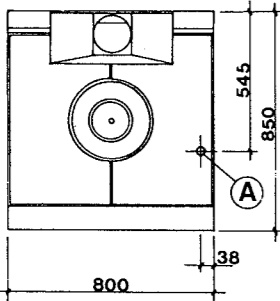

GPG/80

vsezip.ru

+7(812)987-08-81

(A)

GASANSCHLUSS 3/4"
ATTACCO GAS 3/4"
GAS CONNECTION 3/4"
ARRIVEE GAZ 3/4"

BRENNER GLÖHPLATTE BRUCIATORE TUTTAPIASTRA BURNER HOT SPOT SOLID TOP BRULEUR COUP DE FEU	11610 Kcal/h (13,5 KW)	ANSCHLUSSDRUCK PRESSIONE D'ESERCIZIO CONNECTING PRESSURE PRESSION DE LA DISTRIBUTION	ANSCHLUSSWERT CONSUMO GAS GAS CONSUMPTION DEBIT VOLUMETRIQUE
BRENNER BRATOFEN BRUCIATORE FORNO BURNER OVEN BRULEUR FOUR	5100 Kcal/h (5,9 KW)	FLÜSSIGGAS GAS LIQUIDO LP GAS GZ LIQUEFIE	48,0 - 57,5 mbar 1,52 Kg/h
NENNWÄRMEBELASTUNG PORTATA TERMICA THERMAL CAPACITY DEBIT THERMIQUE	16680 Kcal/h (19,4 KW)	ERDGAS GAS METANO NATURAL GAS GAZ NATUREL	18,0 - 22,5 mbar 1,95 m ³ /h