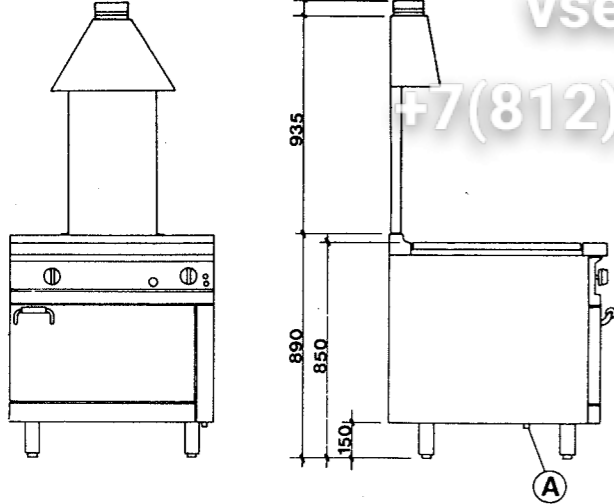

GPG/80

vsezip.ru

+7(812)987-08-81

(A)

GASANSCHLUSS 3/4"
ATTACCO GAS 3/4"
GAS CONNECTION 3/4"
ARRIVEE GAZ 3/4"

BRENNER GLÖHPLATTE BRUCIATORE TUTTAPIASTRA BURNER HOT SPOT SOLID TOP BRULEUR COUP DE FEU	11610 Kcal/h (13,5 KW)	ANSCHLUSSDRUCK PRESSIONE D'ESERCIZIO CONNECTING PRESSURE PRESSION DE LA DISTRIBUTION	ANSCHLUSSWERT CONSUMO GAS GAS CONSUMPTION DEBIT VOLUMETRIQUE
BRENNER BRATOFEN BRUCIATORE FORNO BURNER OVEN BRULEUR FOUR	5100 Kcal/h (5,9 KW)	FLÜSSIGGAS GAS LIQUIDO LP GAS GZ LIQUEFIE	48,0 - 57,5 mbar 1,52 Kg/h
NENNWÄRMEBELASTUNG PORTATA TERMICA THERMAL CAPACITY DEBIT THERMIQUE	16680 Kcal/h (19,4 KW)	ERDGAS GAS METANO NATURAL GAS GAZ NATUREL	18,0 - 22,5 mbar 1,95 m³/h

DÜSENTABELLE CHART FOR JETS		TABELLA UGELLI TABLEAU GICLEURS	BRENNERDÖSE UGELLO BRUCIATORE BURNER JET GICLÉUR DE BRULEUR	ZÖNDBRENNERDÖSE UGELLO PILOTA JET PILOT GICLÉUR VEILLEUSE	MINIMUMDÖSE UGELLO MINIMO MINIMUM JET GICLÉUR MINIMUM	ZÖNDBRÜCKENDÖSE UGELLO RAMPA BURNING BRIDGE JET GICLÉUR DE BRULEUR PONT
FLÜSSIGGAS GAS LIQUIDO LP GAS GAS LIQUEFIE	BRENNER GLÖHPLATTE BRUCIATORE TUTTAPIASTRA BURNER HOT SPOT SOLID TOP BRULEUR COUP DE FEU	L 170	22	100	-	
	BRENNER BRATOFEN BRUCIATORE FORNO BURNER OVEN BRULEUR FOUR	AL 80 PP	EINSTELLBAR REGOLABILE ADJUSTABLE REGLABLE	55	T 30	
ERDGAS GAS METANO "H" NATURAL GAS GAZ NATUREL	BRENNER GLÖHPLATTE BRUCIATORE TUTTAPIASTRA BURNER HOT SPOT SOLID TOP BRULEUR COUP DE FEU	L 300	27	100	-	
	BRENNER BRATOFEN BRUCIATORE FORNO BURNER OVEN BRULEUR FOUR	AL 150 PP	EINSTELLBAR REGOLABILE ADJUSTABLE REGLABLE	85	T 70	
ERDGAS GAS METANO "L" NATURAL GAS GAZ NATUREL	BRENNER GLÖHPLATTE BRUCIATORE TUTTAPIASTRA BURNER HOT SPOT SOLID TOP BRULEUR COUP DE FEU	L 335 R	27	100	-	
	BRENNER BRATOFEN BRUCIATORE FORNO BURNER OVEN BRULEUR FOUR	AL 170 PP	EINSTELLBAR REGOLABILE ADJUSTABLE REGLABLE	85	T 70