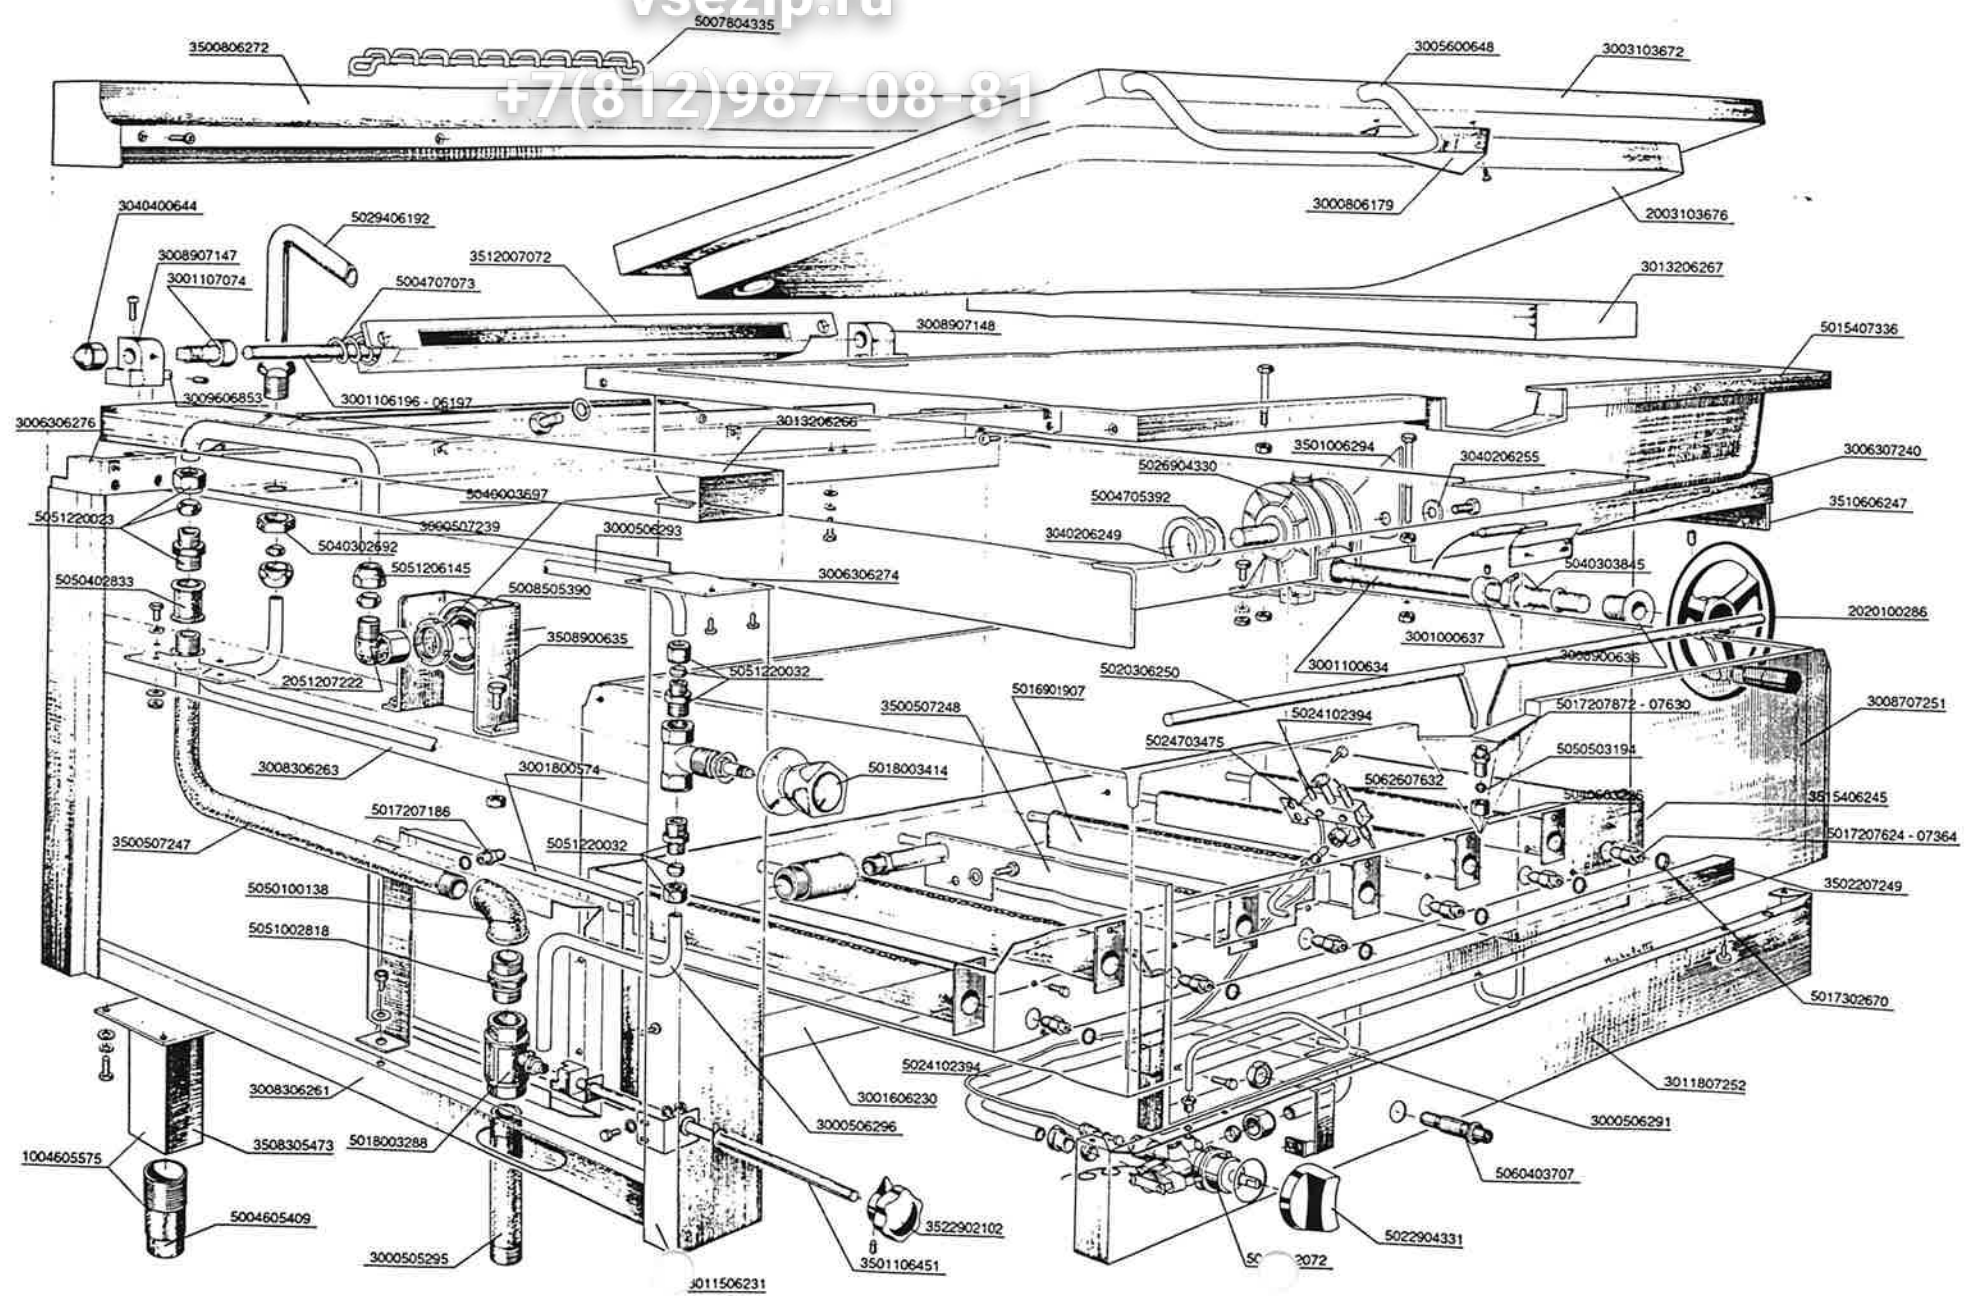

Зип Ощепит

KHG / 90

vsezip.ru

+7(812)987-08-81