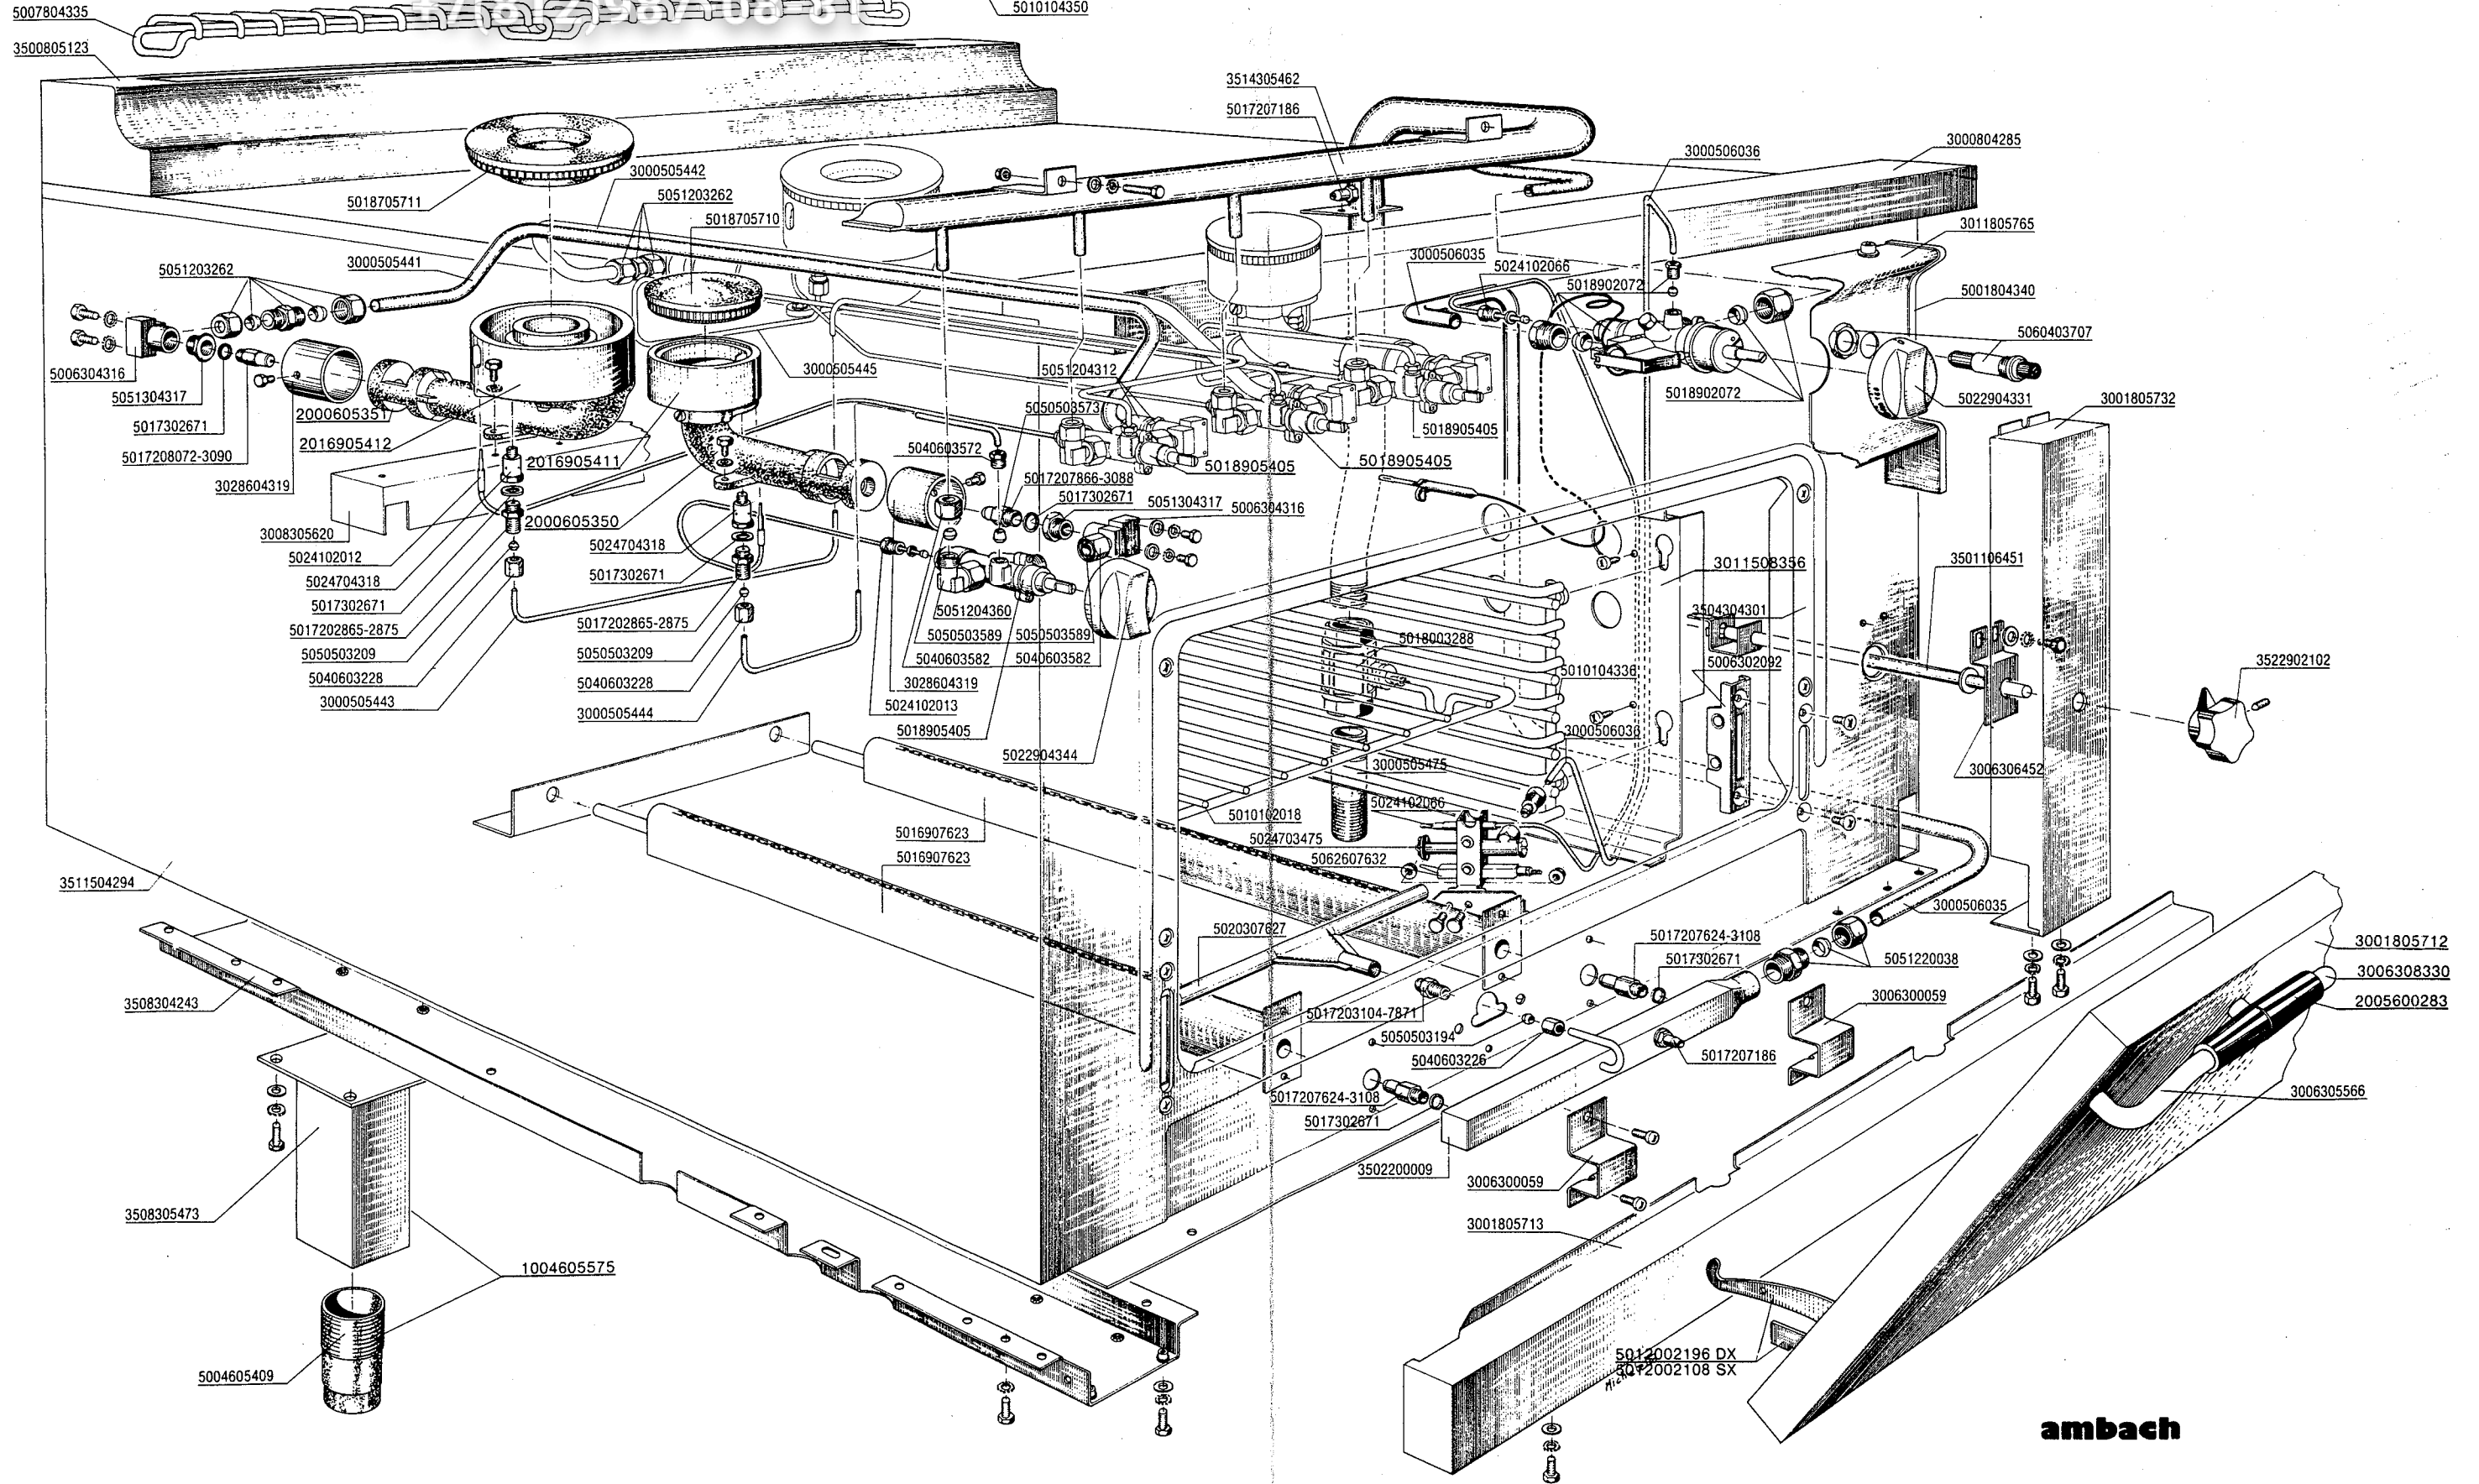

Зип Общежит

Gas ranges
HGG Serie 85/90

ambach