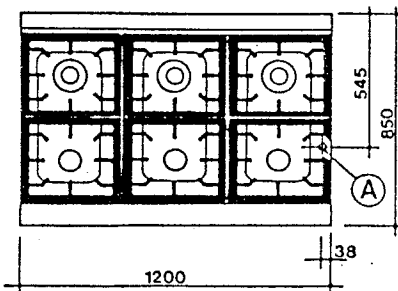

BRENNER BRUCIATORE BURNER BRULEUR	"C" "D" "E"	3000 Kcal/h (3,5 KW) 4800 Kcal/h (5,6 KW) 6000 Kcal/h (7,0 KW)	ANSCHLUSSDRUCK PRESSIONE D'ESERCIZIO CONNECTING PRESSURE PRESSION DE LA DISTRIBUTION	ANSCHLUSSWERT CONSUMO GAS GAS CONSUMPTION DEBIT VOLUMETRIQUE
NENNWÄRMEBELASTUNG PORTATA TERMICA THERMAL CAPACITY DEBIT THERMIQUE	3 "C" + 3 "D"	23.400 Kcal/h (27,3 KW)	FLÜSSIGGAS GAS LIQUIDO LP GAS GZ LIQUEFIE	48,0 - 57,5 mbar 1,42 Kg/h
NENNWÄRMEBELASTUNG PORTATA TERMICA THERMAL CAPACITY DEBIT THERMIQUE	3 "C" + 3 "E"	27.000 Kcal/h (31,5 KW)	ERDGAS GAS METANO NATURAL GAS GAZ NATUREL	18,0 - 22,5 mbar 1,83 m³/h

DÜSENTABELLE TABELLA UGELLI CHART FOR JETS TABLEAU GICLEURS		BRENNERDÜSE UGELLO BRUCIATORE BURNER JET GICLEUR DE BRULEUR	ZÜNDBRENNERDÜSE UGELLO PILOTA JET PILOT GICLEUR VEILLEUSE	MINIMUMDÜSE UGELLO MINIMO MINIMUM JET GICLEUR MINIMUM	
FLÜSSIGGAS GAS LIQUIDO LP GAS GAS LIQUEFIE	BRENNER BRUCIATORE BURNER BRULEUR	"C"	A 90 PP	T 20 F5	35
		"D"	A 125 PP	T 20 F5	50
		"E"	A 140 PP	T 20 F5	55
ERDGAS GAS METANO NATURAL GAS GAZ NATUREL	BRENNER BRUCIATORE BURNER BRULEUR	"C"	A 170 PP	T 40 F5	EINSTELLBAR
		"D"	A 190 PP	T 40 F5	-
		"E"	A 210 N	T 40 F5	-
ERDGAS GAS METANO NATURAL GAS GAZ NATUREL	BRENNER BRUCIATORE BURNER BRULEUR	"C"	A 150 SC	T 40 F5	EINSTELLBAR
		"D"	A 200 SC	T 40 F5	-
		"E"	A 220 N	T 40 F5	-