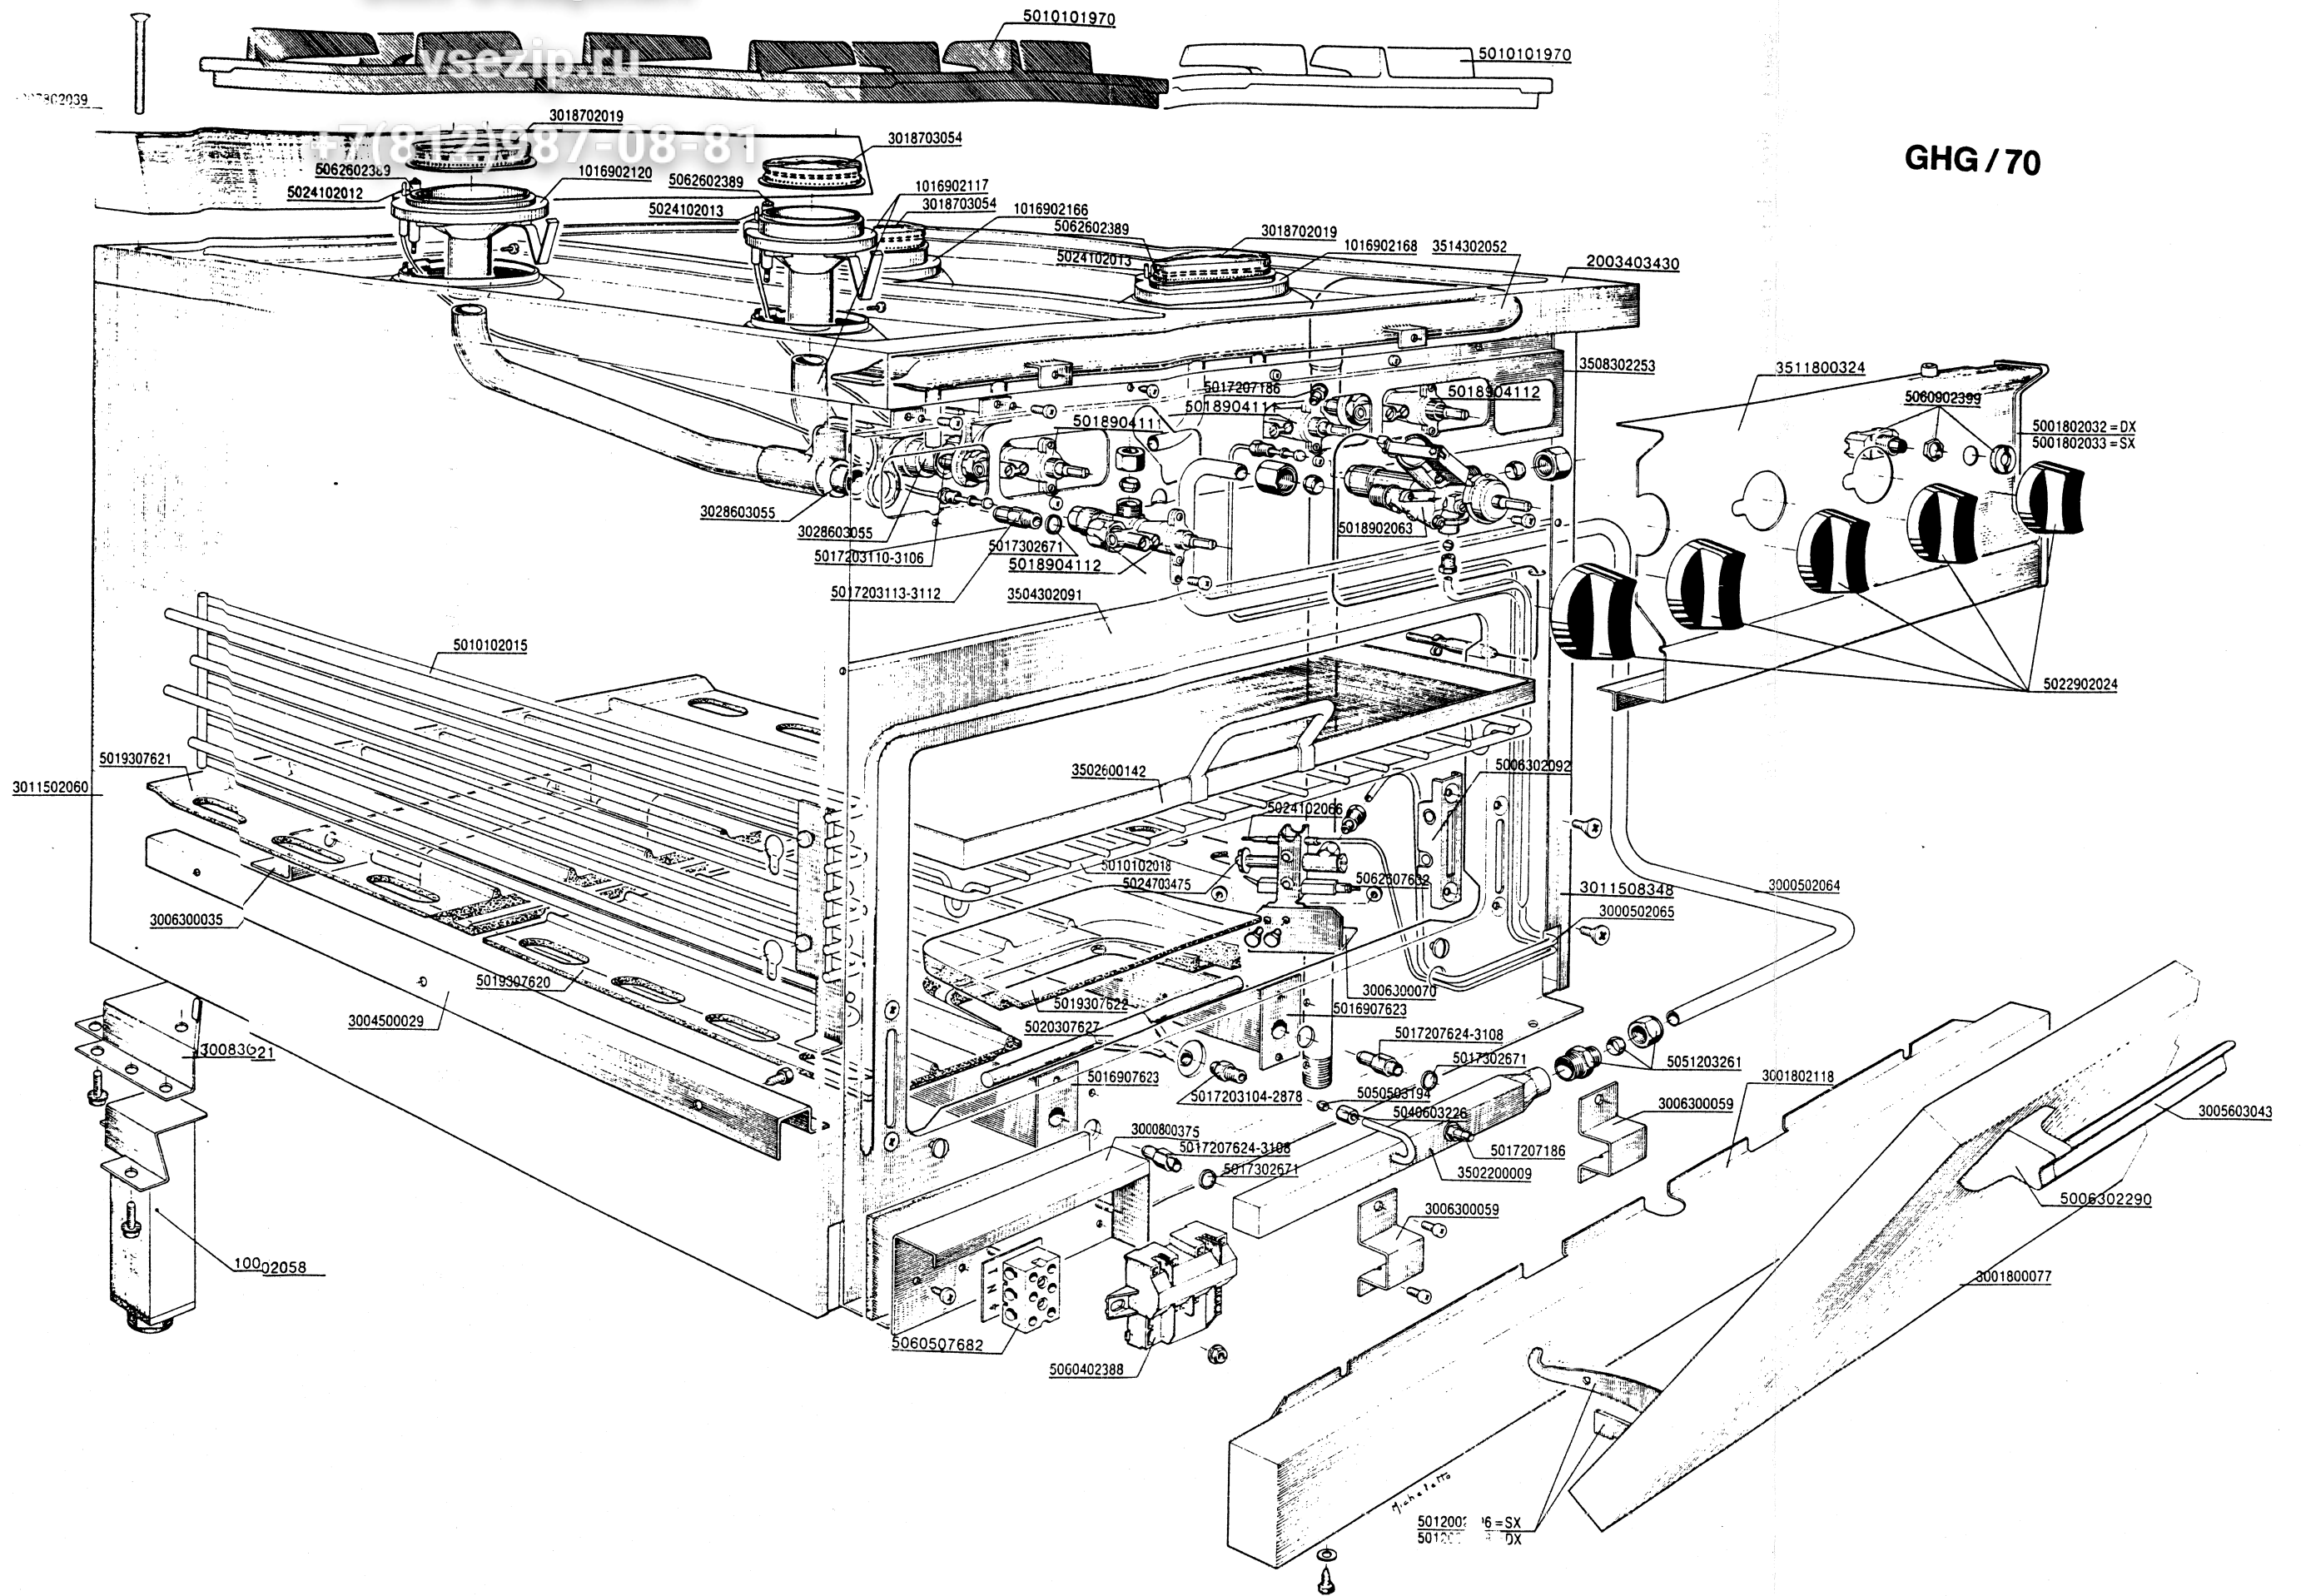

Зип Общепит

vsezip.ru

+7(812)987-08-81

GHG / 70

ERSATZTEILLISTE		LISTA PARTICOLARI	LIST OF PARTS	LIST DES COMPOSANTS	26.07.91	
0104902143	GASHERD4 FLAMMEN	CUCINAGAS4F.	GAS RANGE 4F.	CUISINIERE GAS4F.	GHG/70	PAG. 1
COD.	BESCHREIBUNG	DESCRIZIONE	DESCRIPTION	DESCRIPTION	QUANT.	
1013504083	KABELSATZ	IMPIANTO CAVIACCENSIONE	LIGHTING WIRING ASSEMBLY	INSTALLATION CABLES ALLUMAGE		1
2003403430	EINFASSUNG	PIANO COTTURA	HOB	PLAN CUISSON	GH/70-S	1
2016902017	BRENNERKOPF "C"	TESTABRUCIA "C"	BURNER HEAD "C"	TETE BRULEUR "C"	S/70	2
2016902026	BRENNERKOPF "B"	TESTABRUCIA "B"	BURNER HEAD "B"	TETE BRULEUR "B"	S/70	2
3000500230	ROHR ZU GASV. 43mm	TUBO RACCORDO	PIPE FITTING 43mm	TUYAU RACCORD	GH/35-105	4
3000502023	ROHR BRENNER LANG	TUBO BRUCIATORE L.	BURNER PIPE SIDE GH/35/105	TUYAU BRULEUR L.		2
3000502029	ROHR BRENNER KURZ	TUBO BRUCIATORE C.	BURNER PIPE CENTRE GH/35/105	TUYAU BRULEUR C.		2
3000502048	ROHR ZU GASVENTIL	TUBO VALVOLA	VALVE PIPE	TUYAU SOUPAPE	GB/70	1
3000502064	ROHR GASZUFUHR	CONDOTTA GAS FORNO	OVEN GAS PIPE	CONDUITE GAZ FOUR		1
3000502065	ROHR ZÜNDBRENNER	TUBO BRUCIATORE D'ACCENSIONE	LIGHTING BURNER PIPE	TUYAU BRULEUR D'ALLUMAGE		1
3000503793	ROHR ANSCH. VENTILR.	TUBO ALLACCIAMENTO	SUPPLY PIPE	TUYAU BRANCHEMENT		1
3000800375	ABDECKUNG "ZAG"	LAMIERA PROTEZIONE "ZAG"	GUARD PLATE	TOLE PROTECTRICE	"ZAG"	1
3000802116	ABDECKUNG SCHALTBL.	CRUSCOTTO PANNELLO COM. S/70	PANEL BOARD	TABEUAU PANNEAU	COM. S/70	1
3000802208	ABDECKUNG KABEL L.	PROTEZIONE CAVO S. GHG/GZE/70	WIRING GUARD LH	PROTECTION CAB. GCH	GHG/GZE/70	1
3000802211	ABDECKUNG ZÜNDBR.	PROTEZIONE PILOTA GHG/70/105	PILOT GUARD	PROTECTION VEILLEU.	GHG/70/105	1
3001602096	BODEN GASBRENNER	FONDO BRUCIATORI	BURNER BASE	FOND BRULEURS	GB/70	1
3001800077	BLENDE BACKROHRTÜR	BOMBATO PORTINA F. GB/EB/70	OVEN DOOR CONV. SCT	.PORTE BOMBEE D.	GB/EB/70	1
3001802118	BLENDE FASSADE U.	CRUSCOTTO FACCIATA GB/70	FACE CTRL. PANEL	TABEUAU DEVANT	GB/70	1
3004500029	SCHIENE GUSSBODEN	GUIDA FONDO GHISA GB/EB/70	CAST IRON BTM. GUID.	GUIDE FOND FONTE	GB/EB/70	2
3005603043	GRIFF TÜR 525mm	MANIGLIA PORT. 525mm GB/EB/70	DOOR HANDLE 525mm	POIGNEE PORTE	GB/EB/70	1
3005603167	GRIFF BACKBLECH	MANIGLIA BAC. FORNO S/70/85	OVEN TRAY HANDLE	POIGNEE BASS. FOUR	S/70/85	2
3006300035	HALTER BRENNER H.	SUPPORTO BRUC. POST.	REAR BURNER SUPT.	SOPPORT BRULEU. ARR.	GB/70BG/85	1
3006300059	HALTER BRENNERR.	SUPPORTO RAMFA	RAMP SUPPORT	SOPPORT PONT	S/70/85	2
3006300070	HALTER ZÜNDBRENNER	SUPPORTO PILOTA	PILOT SUPPORT	SOPPORT VEILEUSE	GB/70	1
3006301507	HALTER VERBINDUNG	SUPPORTO	SUPPORT	SOPPORT	S/70	2
3006302044	HALTER VENTILRAMPE	SUPPORTO RAMPA VALVOLE	VALVE RAMP SUPPORT	SOPPORT PONT SOUPAPES		2
3006303877	HALTER GASVENTIL	SUPPORTO VALVOLA	VALVE SUPPORT	SOPPORT SOUPAPES	GB/70	1
3006702085	ISOLIERBLECH H.	LAMIERA ISOLANTE CAMINO	FLUE INSULATING PLATE	TOLE ISOLANTE CHEMINEE		1
3006702284	ISOLIERBLECH MANT.	LAMIERA ISOLANTE CAMINO	INSULATING JACKET	MANTEAU ISOLANT		1
3006801975	ISOLIERPLATTE KLEIN 3-POLIG	ISOLAZIONE PICCOLA A 3 POLI	SMALL INSULATOR 3-POLE	PETITE ISOLATION A 3 POLES		1
3007802039	KAMIN	CAMINO	FLUE	CHEMINEE	S/70	1
3007802083	KAMIN ABZUG	CAMINO	FLUE	CHEMINEE	GB/70	1
3008302221	TRÄGER OHNE FÜSSE	SUPPORTO SENZ. PIED.	SUPT. WITHOUT FEET S/70	SOPPORT SANS PIED		4
3009702172	RÜCKWANDA.	SCHIENA	BACK	DOS		1
3010002581	REGULIERBLECH LUFT	LAMIERA REGOLAZIONE	REGULATION PLATE	TOLE REGLAGE		2
3010704031	RINNE	CANALETTO	DUCT	CANNELLURE	S/35-105	1
3011502060	SEITENWAND LINKS	FIANCO SINISTRO	SIDE LH	COTE GAUCHE	GHG/EHE/70	1
3011508348	SEITENWAND RECHTS	FIANCO DESTRO	SIDE RH	COTE DROIT	GHG/EHE/70	1
3011802111	SCHALTBLLENDE	PANNELLO COMANDO	CONTROL PANEL	PANNEAU COMMANDE	GHG/70	1
3014201847	VERSTÄRKUNG TÜR	RINFORZO PORTINA	DOOR STIFFENER	RENFORT PORTE	GB/EB/70	1
3018702019	FLAMMENVERTEILER "C"	SPARTIFIAMMA "C"	BURNER ELEMENT "C"	CASSE FLAMME "C"	GH/35-105	2
3018703054	FLAMMENVERTEILER "B"	SPARTIFIAMMA "B"	BURNER ELEMENT "B"	CASSE FLAMME "B"	GH/35-105	2
3028603055	HÜLSE LUFT BRENNER	GUAINA REGOLAZIONE BRUC.	BURNER ADJUSTMENT SHEATH	GAINE REGLAGE BRULEUR		4