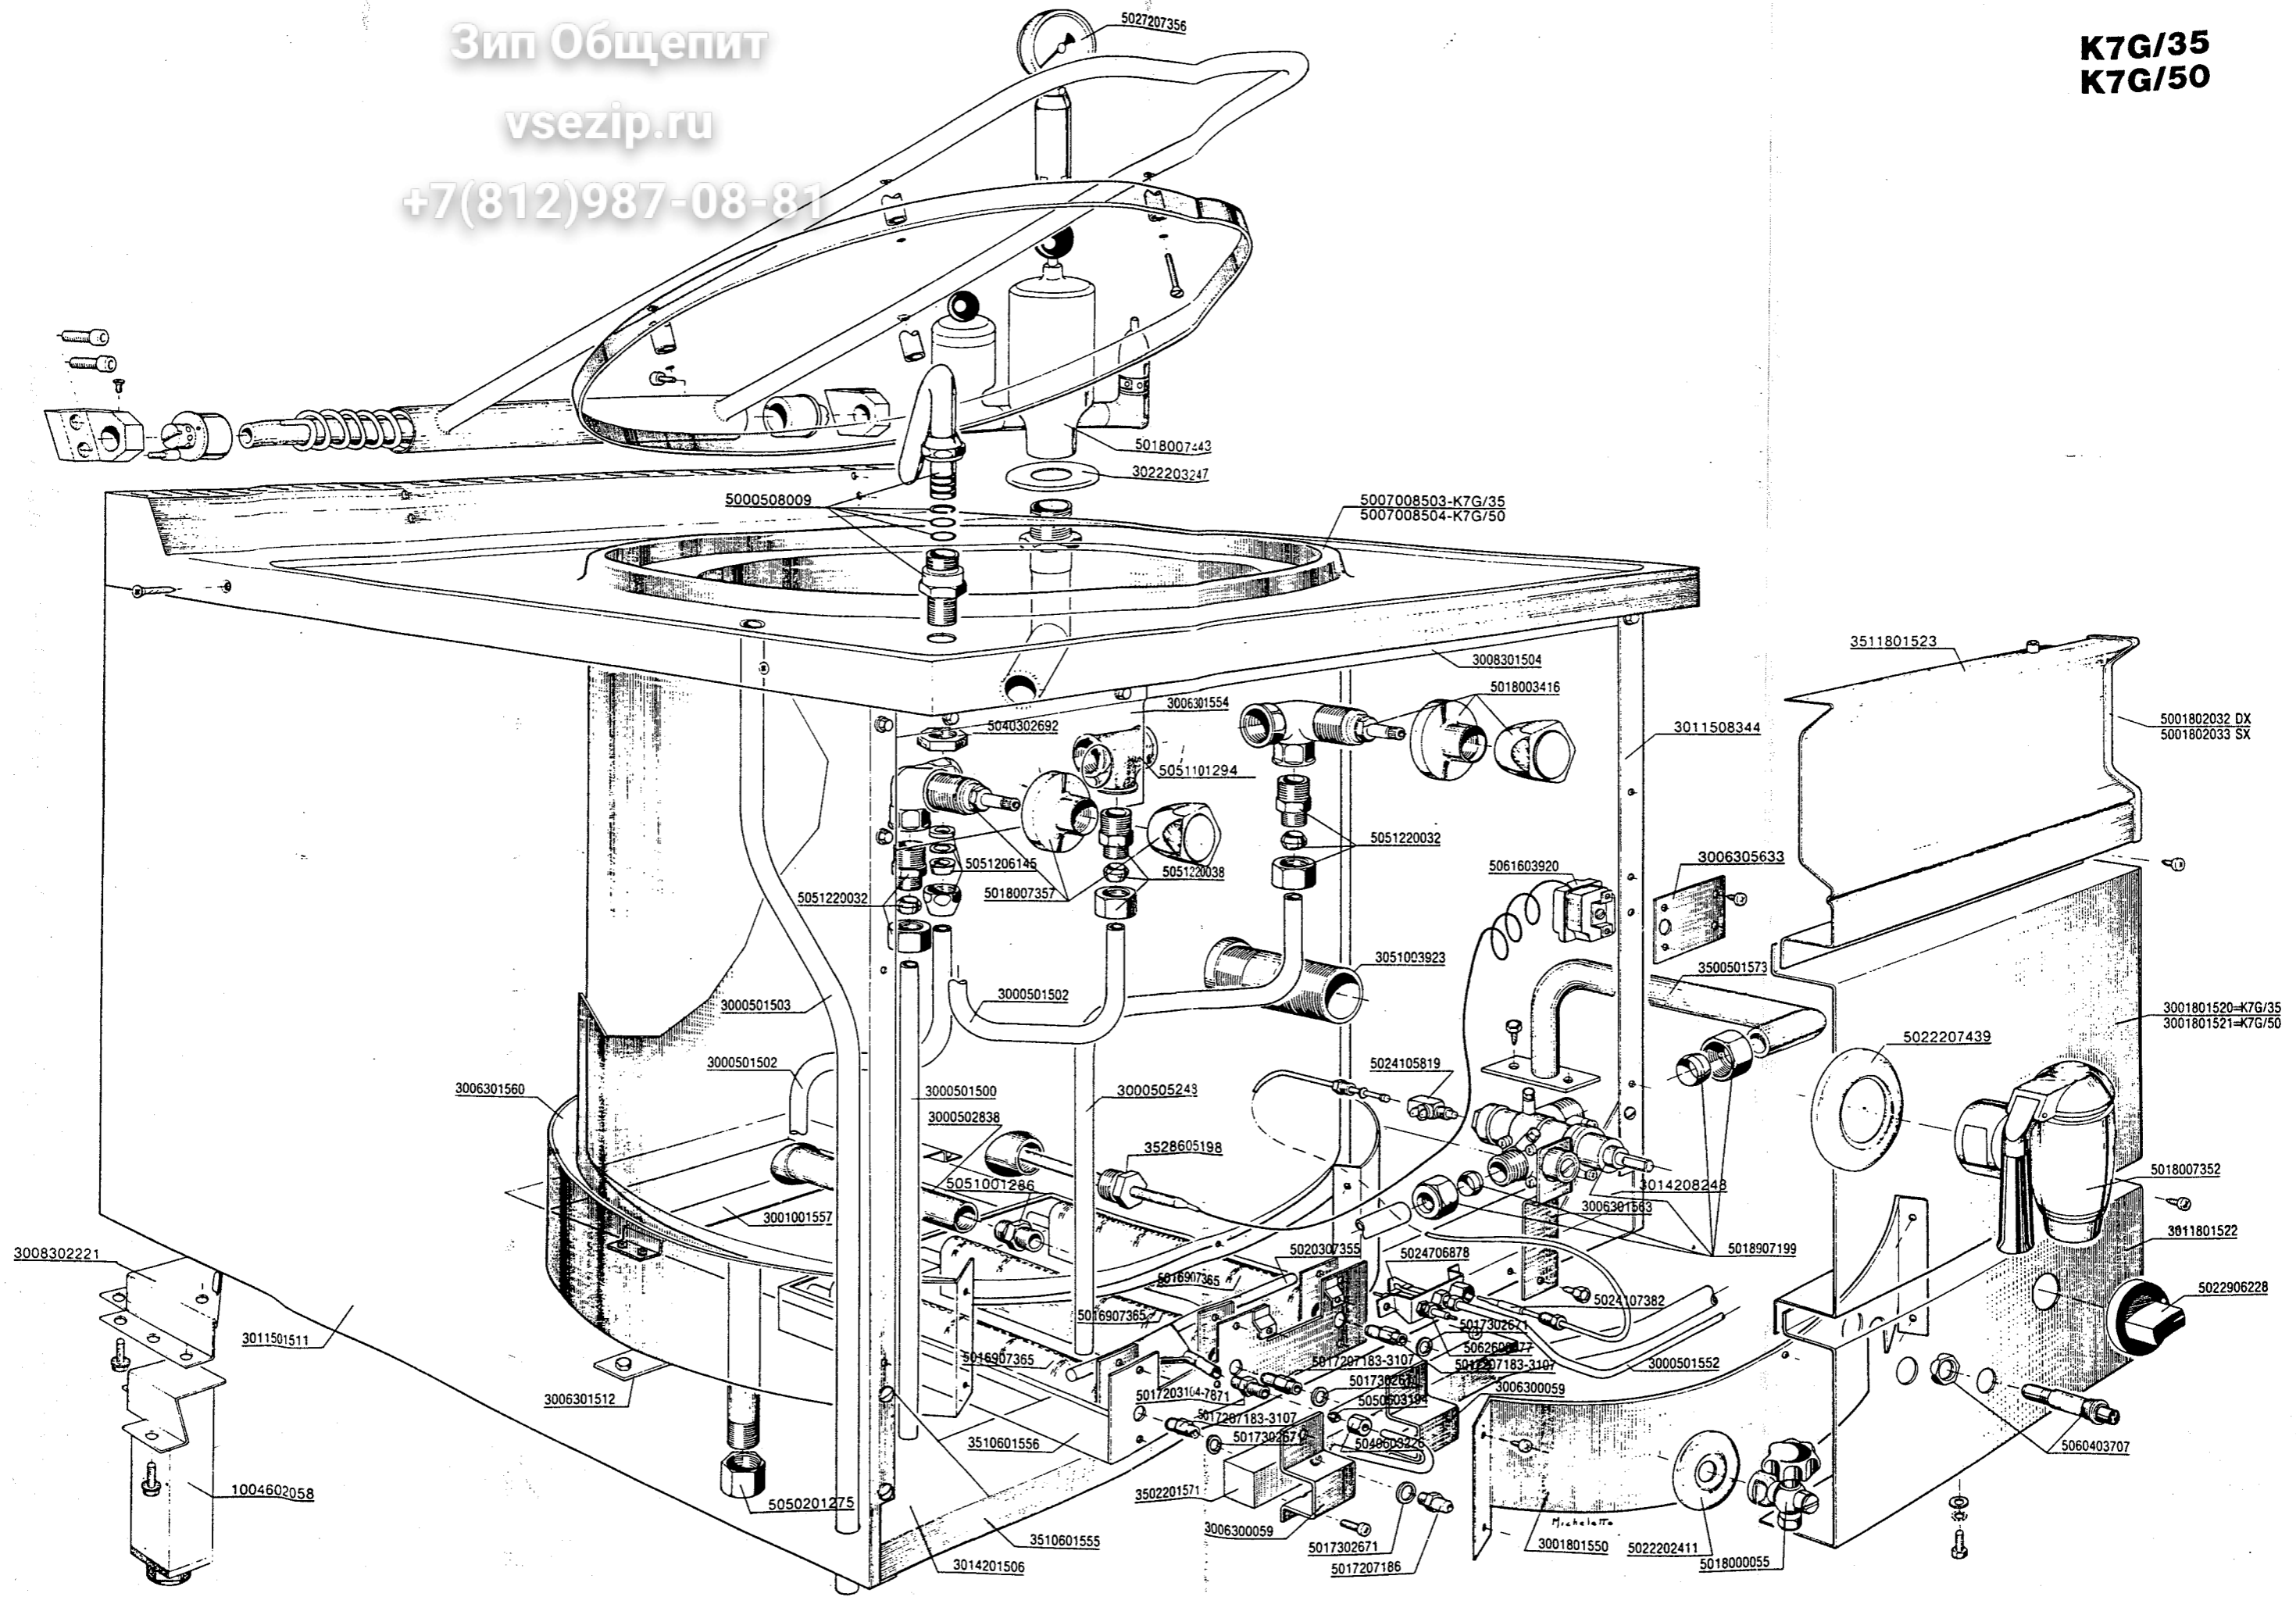

Зип Общепит  
 vsezip.ru  
 +7(812)987-08-81

**K7G/35**  
**K7G/50**

ERSATZTEILLISTE		LISTA PARTICOLARI	LIST OF PARTS	LIST DES COMPOSANTS	26.07.91	
0107002281	GAS-KOCHKESSEL	PENTOLA GAS	GASKETTLE	MARMITEGAZ	K7G/50	PAG. 1
COD.	BESCHREIBUNG	DESCRIZIONE	DESCRIPTION	DESCRIPTION	QUANT.	
3000501500	ROHREINLAUFKALTW.	TUBO CARICO ACQ.F.	COLD WATER LINE IN	TUYAU ARRIVEE EAU FR.	KK/70	1
3000501502	ROHREINLAUF VERB.	TUBO RACCORDO ACQ.	WATER FITTING	TUYAU RACCORD EAU.	KK/70	1
3000501503	ROHR ÜBERLAUF	TUBO SCARICO PIANO	HOT RAIN PIPE	TUYAU DECHARGE PLAN	KK/70	1
3000501552	ROHR ZÜNDBRENNER	TUBO PILOTA	PILOT TUBE	TUYAU VEILLEUSE	K7G/35/50	1
3000502838	ROHR PROBIERHAHN	TUBO RUBINETTINO	COCK PIPE	TUYAU PETIT ROBIN.	K7G/35/50	1
3000505248	ROHR ZUFUHR WARMW. KK	TUBO CARICO ACQUA CALDA	HOT WATER INTAKE LINE	TUYAU ARRIVEE EAU CHAUD.	KK	1
3001001557	ANSCHLAG RAHMEN	ARRESTO TELAIO	FRAME STOP	BUTEE CHASSIS	K7G/35/50	1
3001601558	BODEN LINKS	FONDO SINISTRO	BOTTOM LEFT	FOND GAUCHE K7G/35/50		1
3001601559	BODEN RECHTS	FONDO DESTRO	BOTTOM RIGHT	FOND DROIT	K7G/35/50	1
3001801521	BLLENDE MITTE	BOMBATO CENTRALE	CONV. PANEL CENTRE	BOMBE CENTRAL	K7G/50	1
3001801550	BLLENDE SCHAULOCH	PANNELLO SPIA	INDICATOR PANEL	PANNEAU TEMOIN	K7G/35/50	1
3001802101	BLLENDE NEUTRAL	CRUSCOTTO NEUTRO	BLANK PANEL	TABEAU NEUTRE	S/70	1
3003001553	DISTANZRING HÄHNE	DISTANZIALE RUBIN.	COCK SPACER	ENTRETOISE ROBINET	KK/70	2
3006300059	HALTER BRENNERR.	SUPPORTO RAMPA	BRIDGE SUPPORT	SUPPORT PONT	S/70/85	2
3006301507	HALTER VERBINDUNG	SUPPORTO	SUPPORT	SUPPORT	S/70	2
3006301512	HALTER KESSEL UNT.	SUPPORTO PENTOLA I.	SUPPORT KETTLE INT.KK/70	SUPPORT MARMITE I		2
3006301554	HALTER WASSERHÄHNE	SUPPORTO RUBINETTI	COCK SUPPORT	SUPPORT ROBINETS	KK/70	1
3006301560	HALTER ISOL. UNTEN	SUPPORTO ISOL. INF.	SUPPORT BOTT.INSUL.	SUPPORT ISOL. INF.	K7G/35/50	1
3006301563	HALTER GASVENTIL	SUPPORTO VALVOLA	VALVE SUPPORT	SUPPORT SOUPAPE	K7G/35/50	1
3006305197	HALTER ZÜNDBRÜCKE	SUPPORTO BRUC. ACC.	LIGHT. BURNER SUPT.	SUPPORT BRUL. ALLU.	KKG	1
3006305633	HALTER SICH. THERM.	SUPPORTO LIMITAT.	SUPPORT LIMITER	SUPPORT LIMITEUR	KKG	1
3006701561	ISOLIERBLECH KAM. I.	LAMIERA ISOL. CAM. I.	FLUE INSUL. PL.ATE. I.	TOLE ISOL. CHEMIN. I	K7G/35/50	1
3006701562	ISOLIERBLECH KAM. A.	LAMIERA ISOL. CAM. E.	FLUE INSUL. PLATE. E.	TOLE ISOL. CHEMIN. E.	K7G/35/50	1
3006801565	ISOLIERUNG KAMIN I.	ISOLAZIONE CAM. INT.	INSULAT. FLUE INT.	ISOLATION CHEM. INT.	K7G/35/50	1
3006801566	ISOLIERUNG KAMIN A.	ISOLAZIONE CAM. EST.	INSULAT. FLUE EXT.	ISOLATION CHEM. EXT	K7G/35/50	1
3006805195	ISOLIERUNG WEISS	ISOLAZIONE BIANCA	INSULATION WHITE	ISOLATION BLANCHE	2000x600	1
3007801524	KAMIN NIEDER	CAMINO BASSO	BOTTOM FLUE	CHEMINEE BASSE	S/35	1
3008301504	TRÄGER LÄNGS OBEN	PORTANTE LON. SUP	LONG. TOP MEMBER	PORTANT LON. SUP.	KK/70	1
3008302221	TRÄGER OHNE FÜSSE	SUPPORTO SENZ. PIED.	SUPT. WITHOUT FOOT	SUPPORT SANS PIED	S/70	4
3008701568	MANTELAUSSEN	MANTELLIO ESTERNO	OUTER JACKET	MANTEAU EXTERNE	K7G/50	1
3008701569	MANTEL KAMIN HINT	MANTELLIO CAM. POST.	REAR FLUE JACKET	MANTEAU CHEMIN. ARR.	K7G/35/50	1
3009701508	RÜCKWAND	SCHIENA	BACK	DOS	KK/70	1
3009701530	RÜCKLEISTE EINFASS.	LISTELLO PIANO	FLAT STRIP HOB	LISTEL PLAN	K7G/35/50	1
3010002581	REGULIERBLECH LUFT	LAMIERA REGOLAZIONE	ADJUSTING PLATE	TOLE DE REGLAGE		3
3010704031	RINNE	CANALETTO	CHANNEL	CANNELURE	S/35-105	1
3011501511	SEITENWAND LINKS	FIANCO SINISTRO	SIDE LH	COTE GAUCHE	KK/70	1
3011508344	SEITENWAND RECHTS	FIANCO DESTRO	SIDE RH	COTE DROIT	KK/70	1
3011801522	SCHALTBLLENDE UNTEN	PANNELLO COM. INF.	BOTTOM CTRL. PANEL	PANNEAU COM. INF.	K7G/35/50	1
3014201506	VERSTÄRKUNG UNT. L.	RINFORZO INFER. S.	STIFFEN. BOTT. LH	RENFORT INFER. GCH.	KK/70	1
3014201570	VERSTÄRKUNG EINLAUF	RINFORZO CARIC. ACQ.	STIFFEN. WATER INT.	RENFORT ARRIV. EAU.	KK	1
3014208248	VERSTÄRKUNG UNT. R.	RINFORZO INFER. D.	STIFFEN. BOTT. RH	RENFORT INFER. DRT.	KK/70	1
3022203247	ROSETTE INOX 1"	GHIERA INOX 1"	STEEL RING 1"	FRETTE INOX 1"	KK	1
3051003923	NIPPELAUSL. 1 1/4"	NIPPLO SCAR. 1 1/4"	NIPPLE DRAIN 1 1/4"	NIPPLE DECH. 1 1/4"	KK/70	1