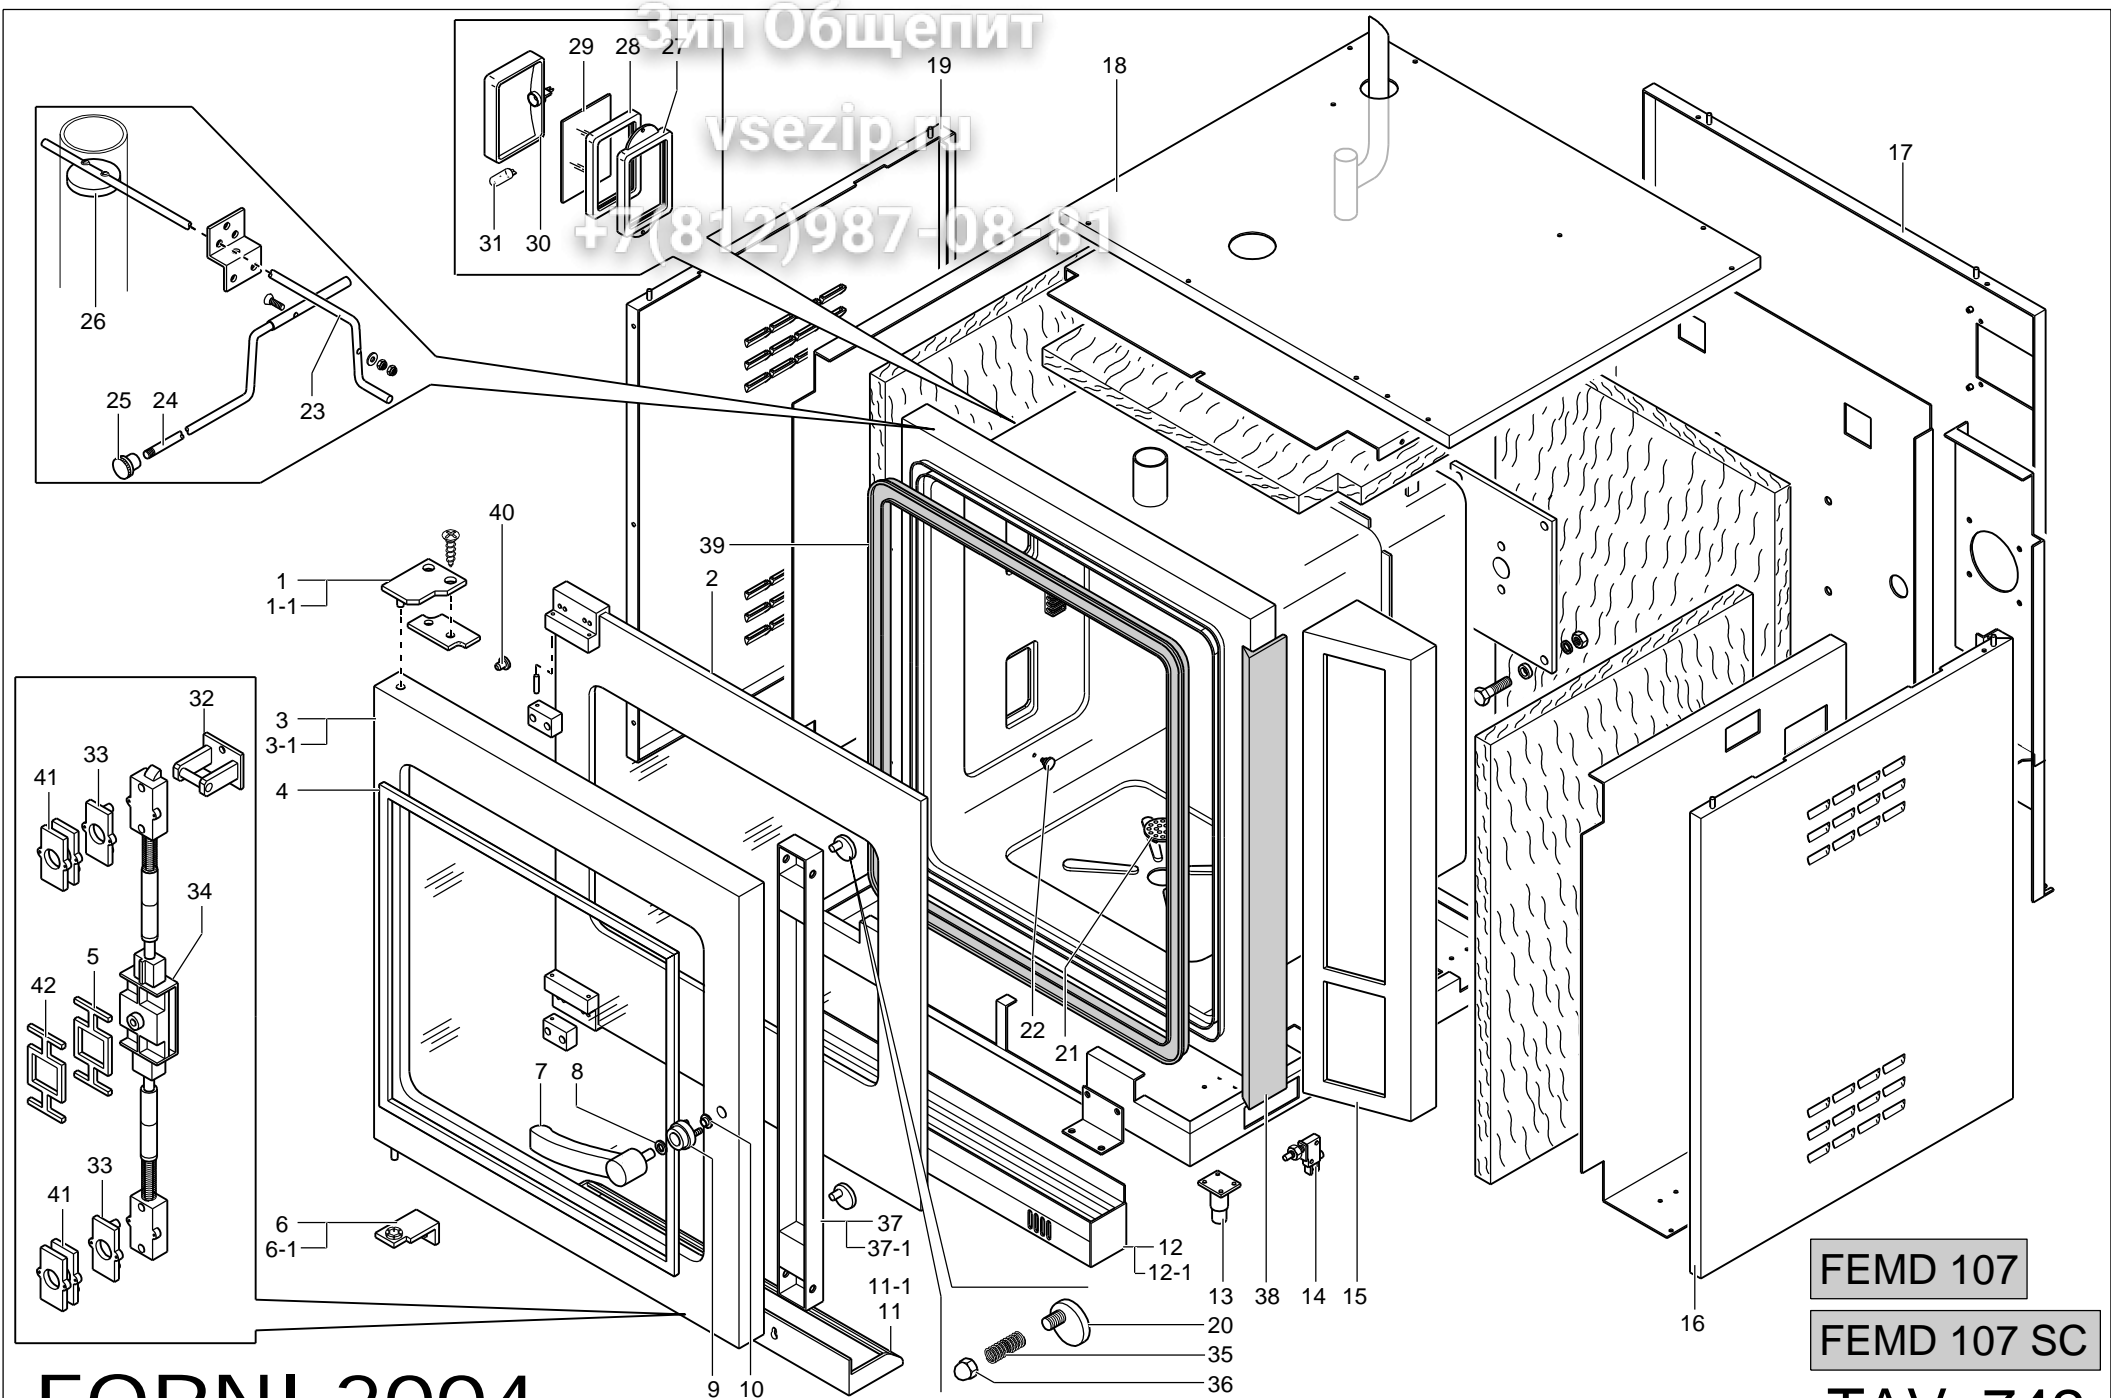

Зип Общепит

vsezip.ru

+7(812)987-08-81

FORNI 2004

FEMD 107

FEMD 107 SC

TAV. 742

Zip Occepit