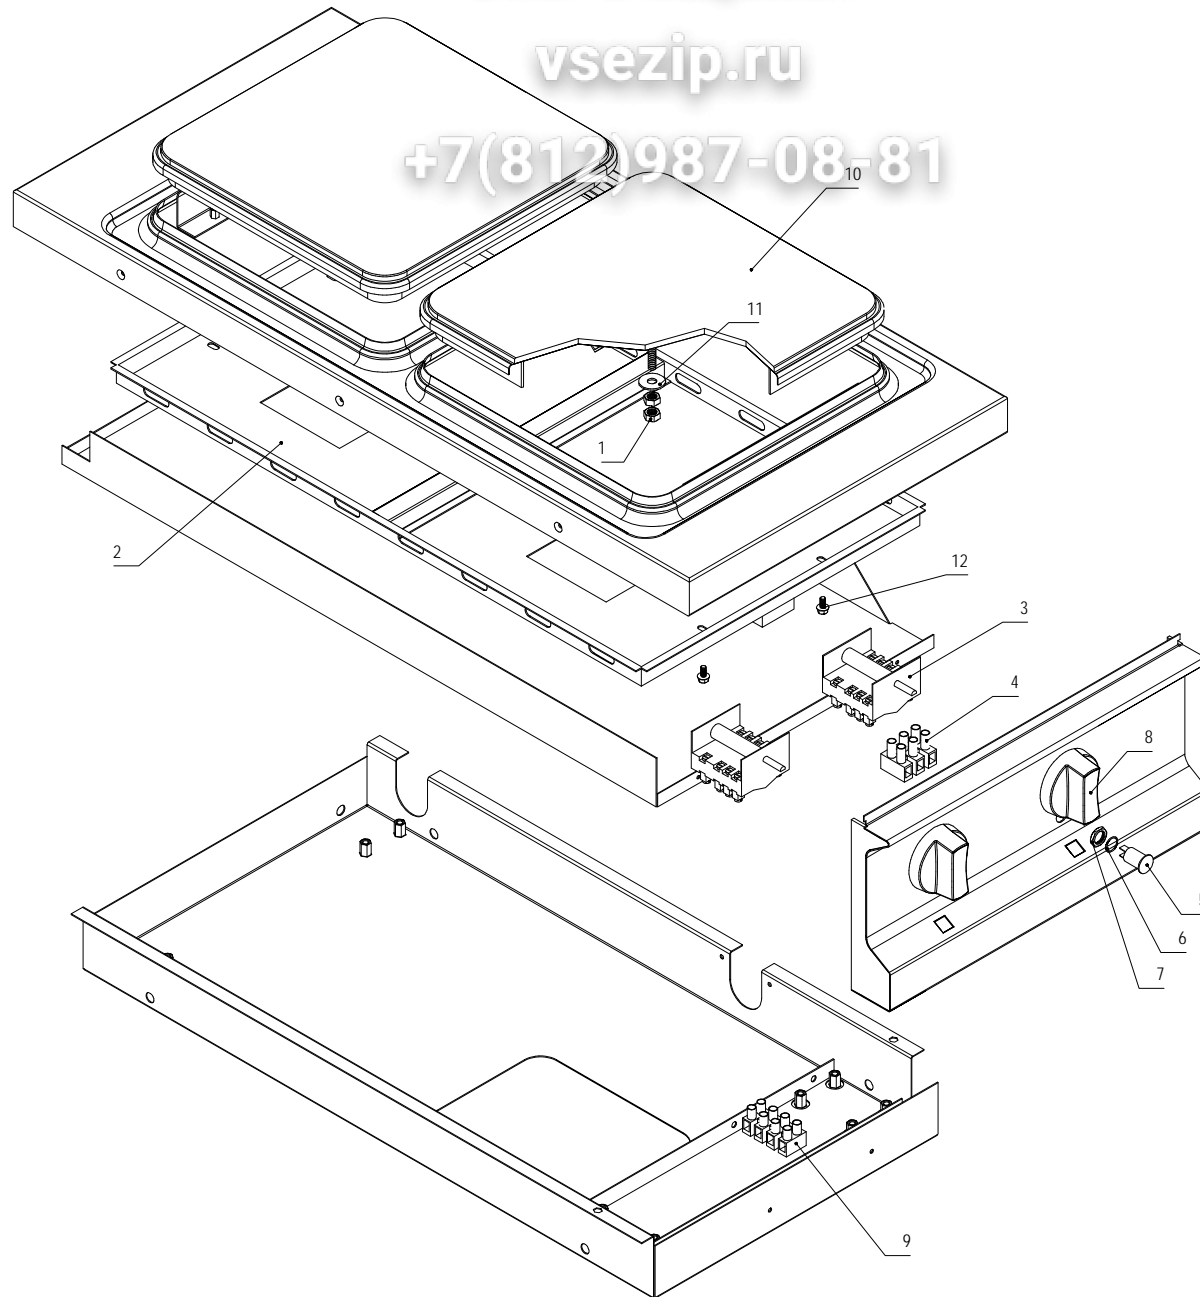

Зип Общепит

vsezip.ru

+7(812)987-08-81

Serie Serie Série	ECOLINE	Modello Model Model	EH/40	Codice KoDEX Code	0103215307	Tav. Detail Détail
Primo numero di serie Erste Seriennummer First serial number Première numéro de série		Ultimo numero di serie Letzte Seriennummer Last serial number Dernière numéro de série		Revisione Revision Révision	00	
Disegnato Gezeichnet	T. Tschigg	Approvato Geprüft	<i>(Signature)</i>	File Datum	EH40.DWG	06/09/00
						39052 Kallern-Caldaro-ITALY Tel. 0471-662213 Telefax 0471-662065