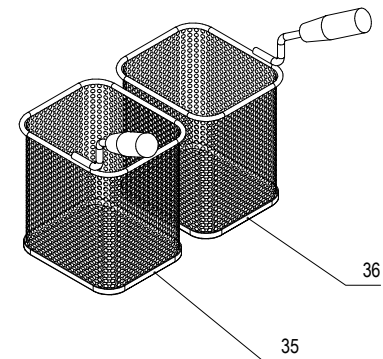

Вип Общепит

vsezip.ru

+7(812)987-08-81

Serie Serie Série	Modello Modell Model	Codice Kodex Code	Tav. Detail Détail
SYSTEM 900	EUK/45	0104015046	
Primo numero di serie Erste Seriennummer First serial number Première numéro de série	Ultimo numero di serie Letzte Seriennummer Last serial number Dernière numéro de série	Revisione Revision Révision	00
Disegnato Gezeichnet	Approvato Geprüft	File File	Data Datum
T. Tschigg	<i>[Signature]</i>	EUK45.DWG	22/09/99
ambach® GROSSKÜCHENTECHNIK - GRANDI CUCINE			39052 Kallern-Caldaro-ITALY Tel. 0471-662213 Telefax 0471-662065