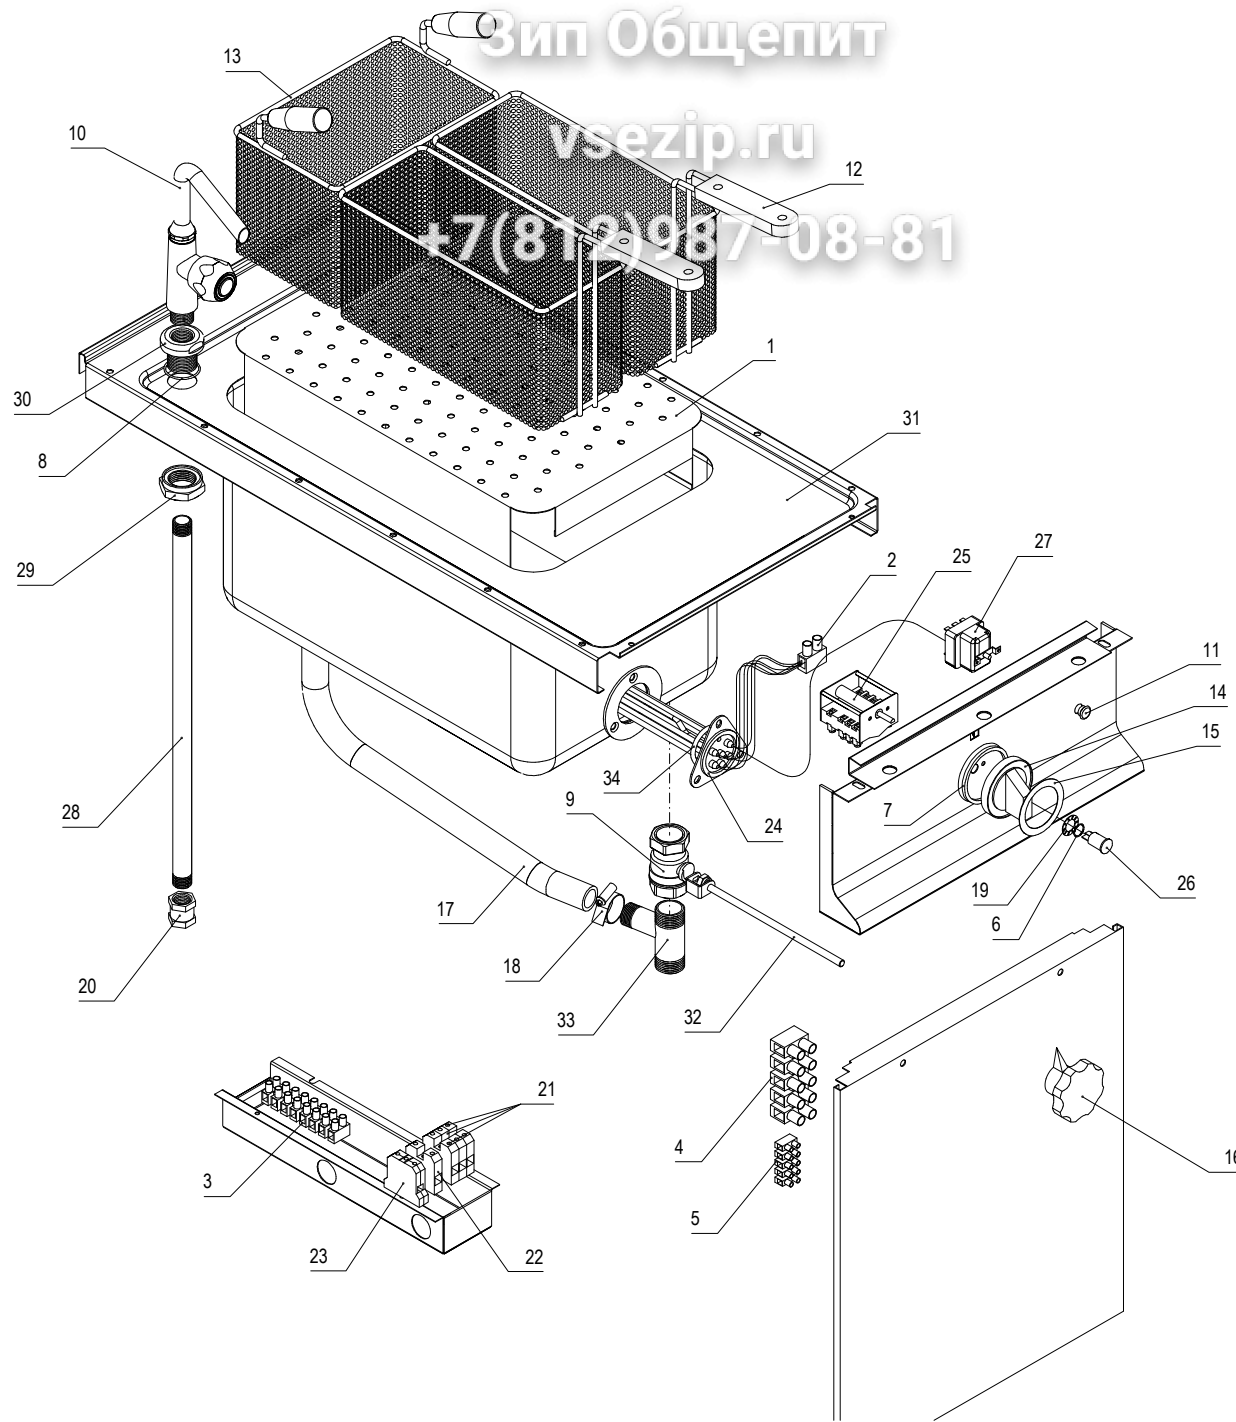

Вип Общепит

vsezip.ru

+7(812)987-08-81

Serie Serie Série	Modello Modell Model	Codice Kodex Code	Tav. Detail Détail
SYSTEM 900	EUK/45	0104015046	
Primo numero di serie Erste Seriennummer First serial number Première numéro de série	Ultimo numero di serie Letzte Seriennummer Last serial number Dernière numéro de série	Revisione Revision Révision	00
Disegnato Gezeichnet	Approvato Geprüft	File File	Data Datum
T. Tschigg	<i>[Signature]</i>	EUK45.DWG	22/09/99
ambach® GROSSKÜCHENTECHNIK - GRANDI CUCINE			39052 Kallern-Caldaro-ITALY Tel. 0471-662213 Telefax 0471-662065