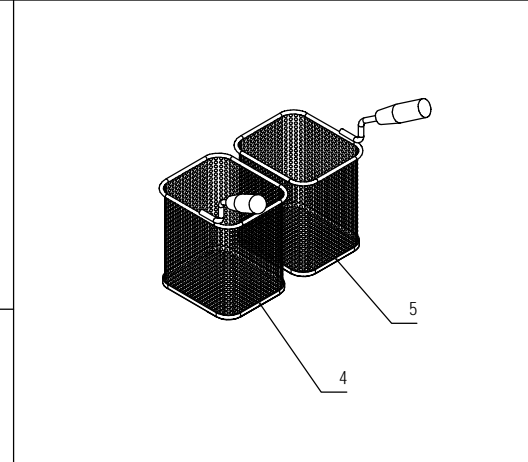

Зип Общепит
vsezip.ru
+7(812)987-08-81

Serie Serie Série	COMPACT PLUS	Modello Modell Modél	CPE/35	Codice Kodex Code	0104010076	Tav. Detail Détail
Primo numero di serie Erste Seriennummer First serial number Première numéro de série		Ultimo numero di serie Letzte Seriennummer Last serial number Dernière numéro de série		Revisiões Revision Révision	00	
Disegnato Gezeichnet	Approvato Geprüft	File Date	CPE35.DWG	Data Datum	29/10/03	
				ambach GROSSKÜCHENTECHNIK - GRANDI CUCINE		
				39052 Kaltweg-Caldaro-ITALY Tel. 0471-662213 Telefax 0471-662065