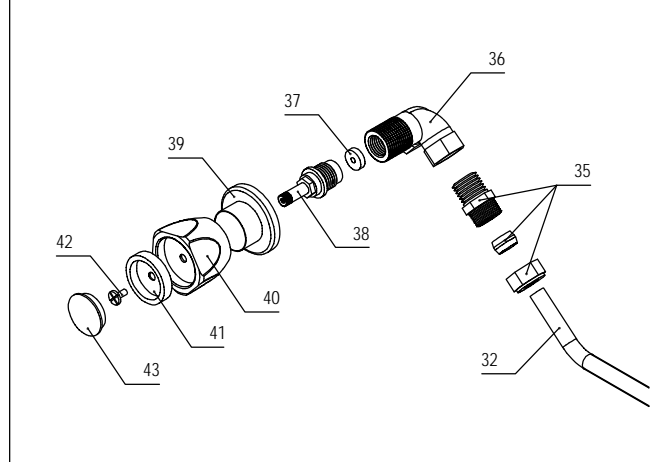

Зип Общепит
vsezip.ru
+7(812)987-08-81

Serie Serie Série	COMPACT PLUS	Modello Modell Modél	CPE/35	Codice Kodex Code	0104010076	Tav. Detail Détail
Primo numero di serie Erste Seriennummer First serial number Première numéro de série		Ultimo numero di serie Letzte Seriennummer Last serial number Dernière numéro de série		Revisiões Revision Révision	00	
Disegnato Gezeichnet	Approvato Geprüft	File Date	CPE35.DWG	Data Datum	29/10/03	
				ambach GROSSKÜCHENTECHNIK - GRANDI CUCINE		
				39052 Kaltweg-Caldaro-ITALY Tel. 0471-662213 Telefax 0471-662065