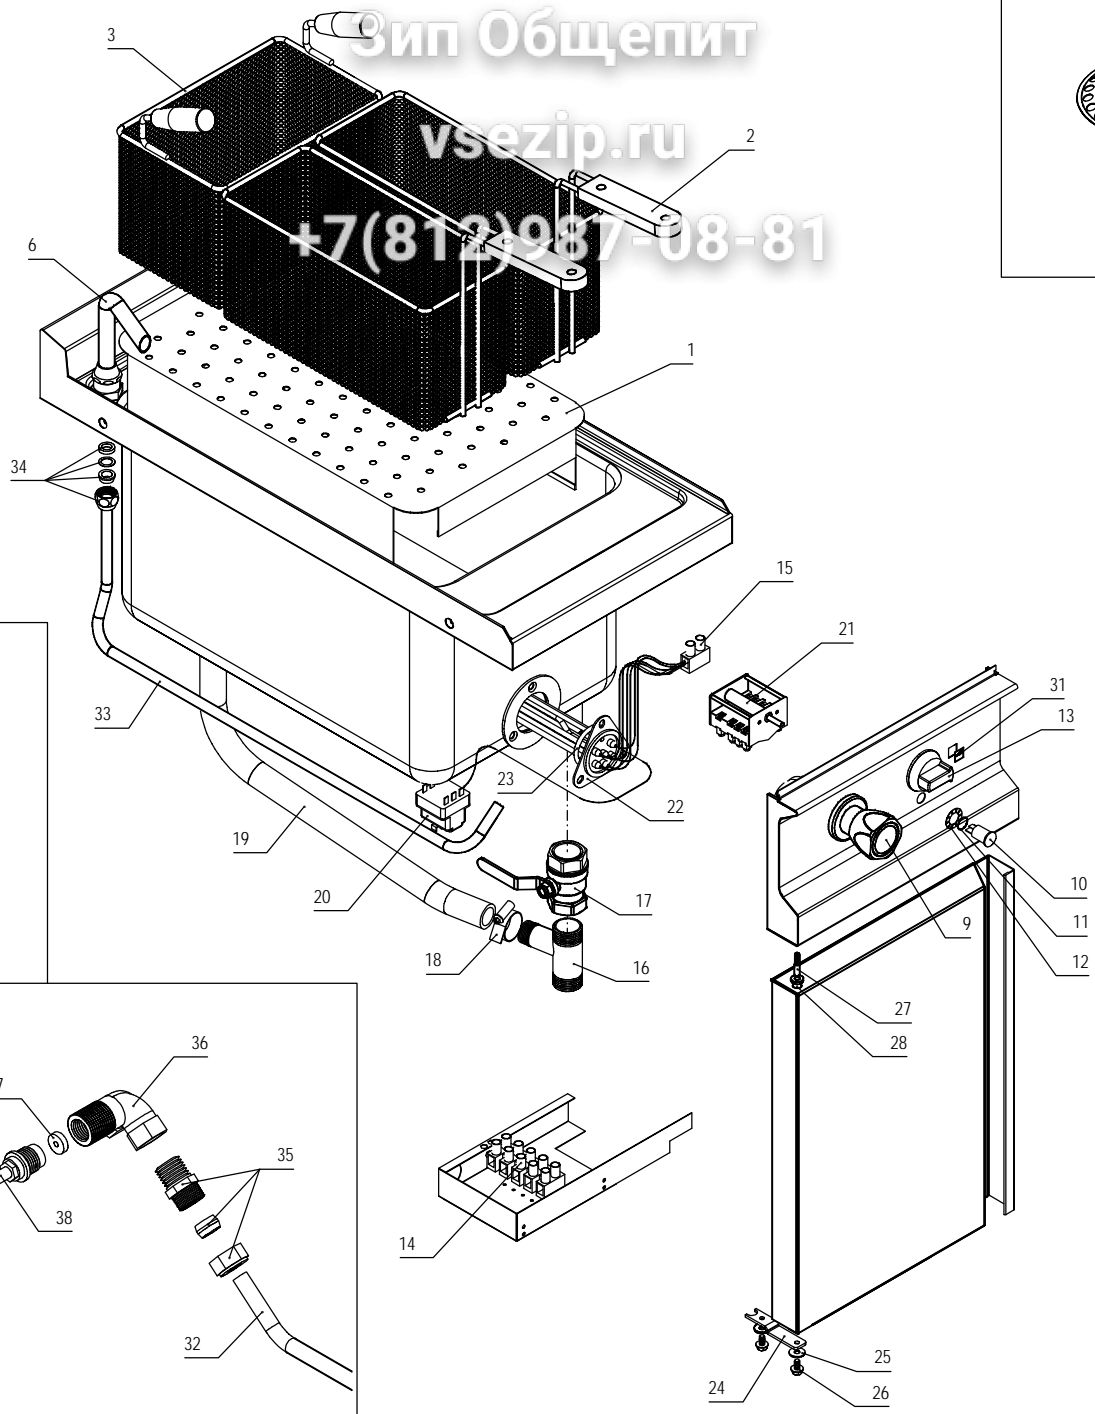

Зип Общепит
vsezip.ru
+7(812)987-08-81

Serie Serie Série	COMPACT PLUS	Modello Modell Modél	CPE/35	Codice Kodex Code	0104010076	Tav. Detail Détail
Primo numero di serie Erste Seriennummer First serial number Première numéro de série		Ultimo numero di serie Letzte Seriennummer Last serial number Dernière numéro de série		Revisiões Revision Révision	00	
Disegnato Gezeichnet	Approvato Geprüft	File Date	CPE35.DWG	Data Datum	29/10/03	
				ambach GROSSKÜCHENTECHNIK - GRANDI CUCINE		
				39052 Kaltweg-Caldaro-ITALY Tel. 0471-662213 Telefax 0471-662065