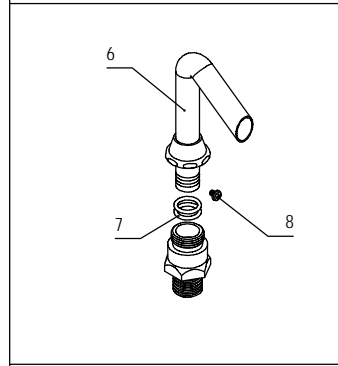

Зип Общепит
vsezip.ru
+7(812)987-08-81

Serie Serie Série	COMPACT PLUS	Modello Modell Modél	CPE/35	Codice Kodex Code	0104010076	Tav. Detail Détail
Primo numero di serie Erste Seriennummer First serial number Première numéro de série		Ultimo numero di serie Letzte Seriennummer Last serial number Dernière numéro de série		Revisiões Revision Révision	00	
Disegnato Gezeichnet	Approvato Geprüft	File Date	CPE35.DWG	Data Datum	29/10/03	
				ambach GROSSKÜCHENTECHNIK - GRANDI CUCINE		
				39052 Kaltweg-Caldaro-ITALY Tel. 0471-662213 Telefax 0471-662065