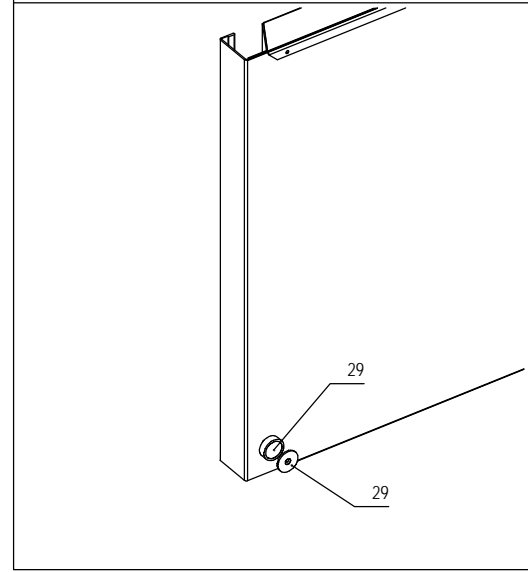

Зип Общепит
vsezip.ru
+7(812)987-08-81

Serie Serie Série	COMPACT PLUS	Modello Modell Modél	CPE/35	Codice Kodex Code	0104010076	Tav. Detail Détail
Primo numero di serie Erste Seriennummer First serial number Première numéro de série		Ultimo numero di serie Letzte Seriennummer Last serial number Dernière numéro de série		Revisiões Revision Révision	00	
Disegnato Gezeichnet	Approvato Geprüft	File Date	CPE35.DWG	Data Datum	29/10/03	
				ambach GROSSKÜCHENTECHNIK - GRANDI CUCINE		
				39052 Kaltweg-Caldaro-ITALY Tel. 0471-662213 Telefax 0471-662065