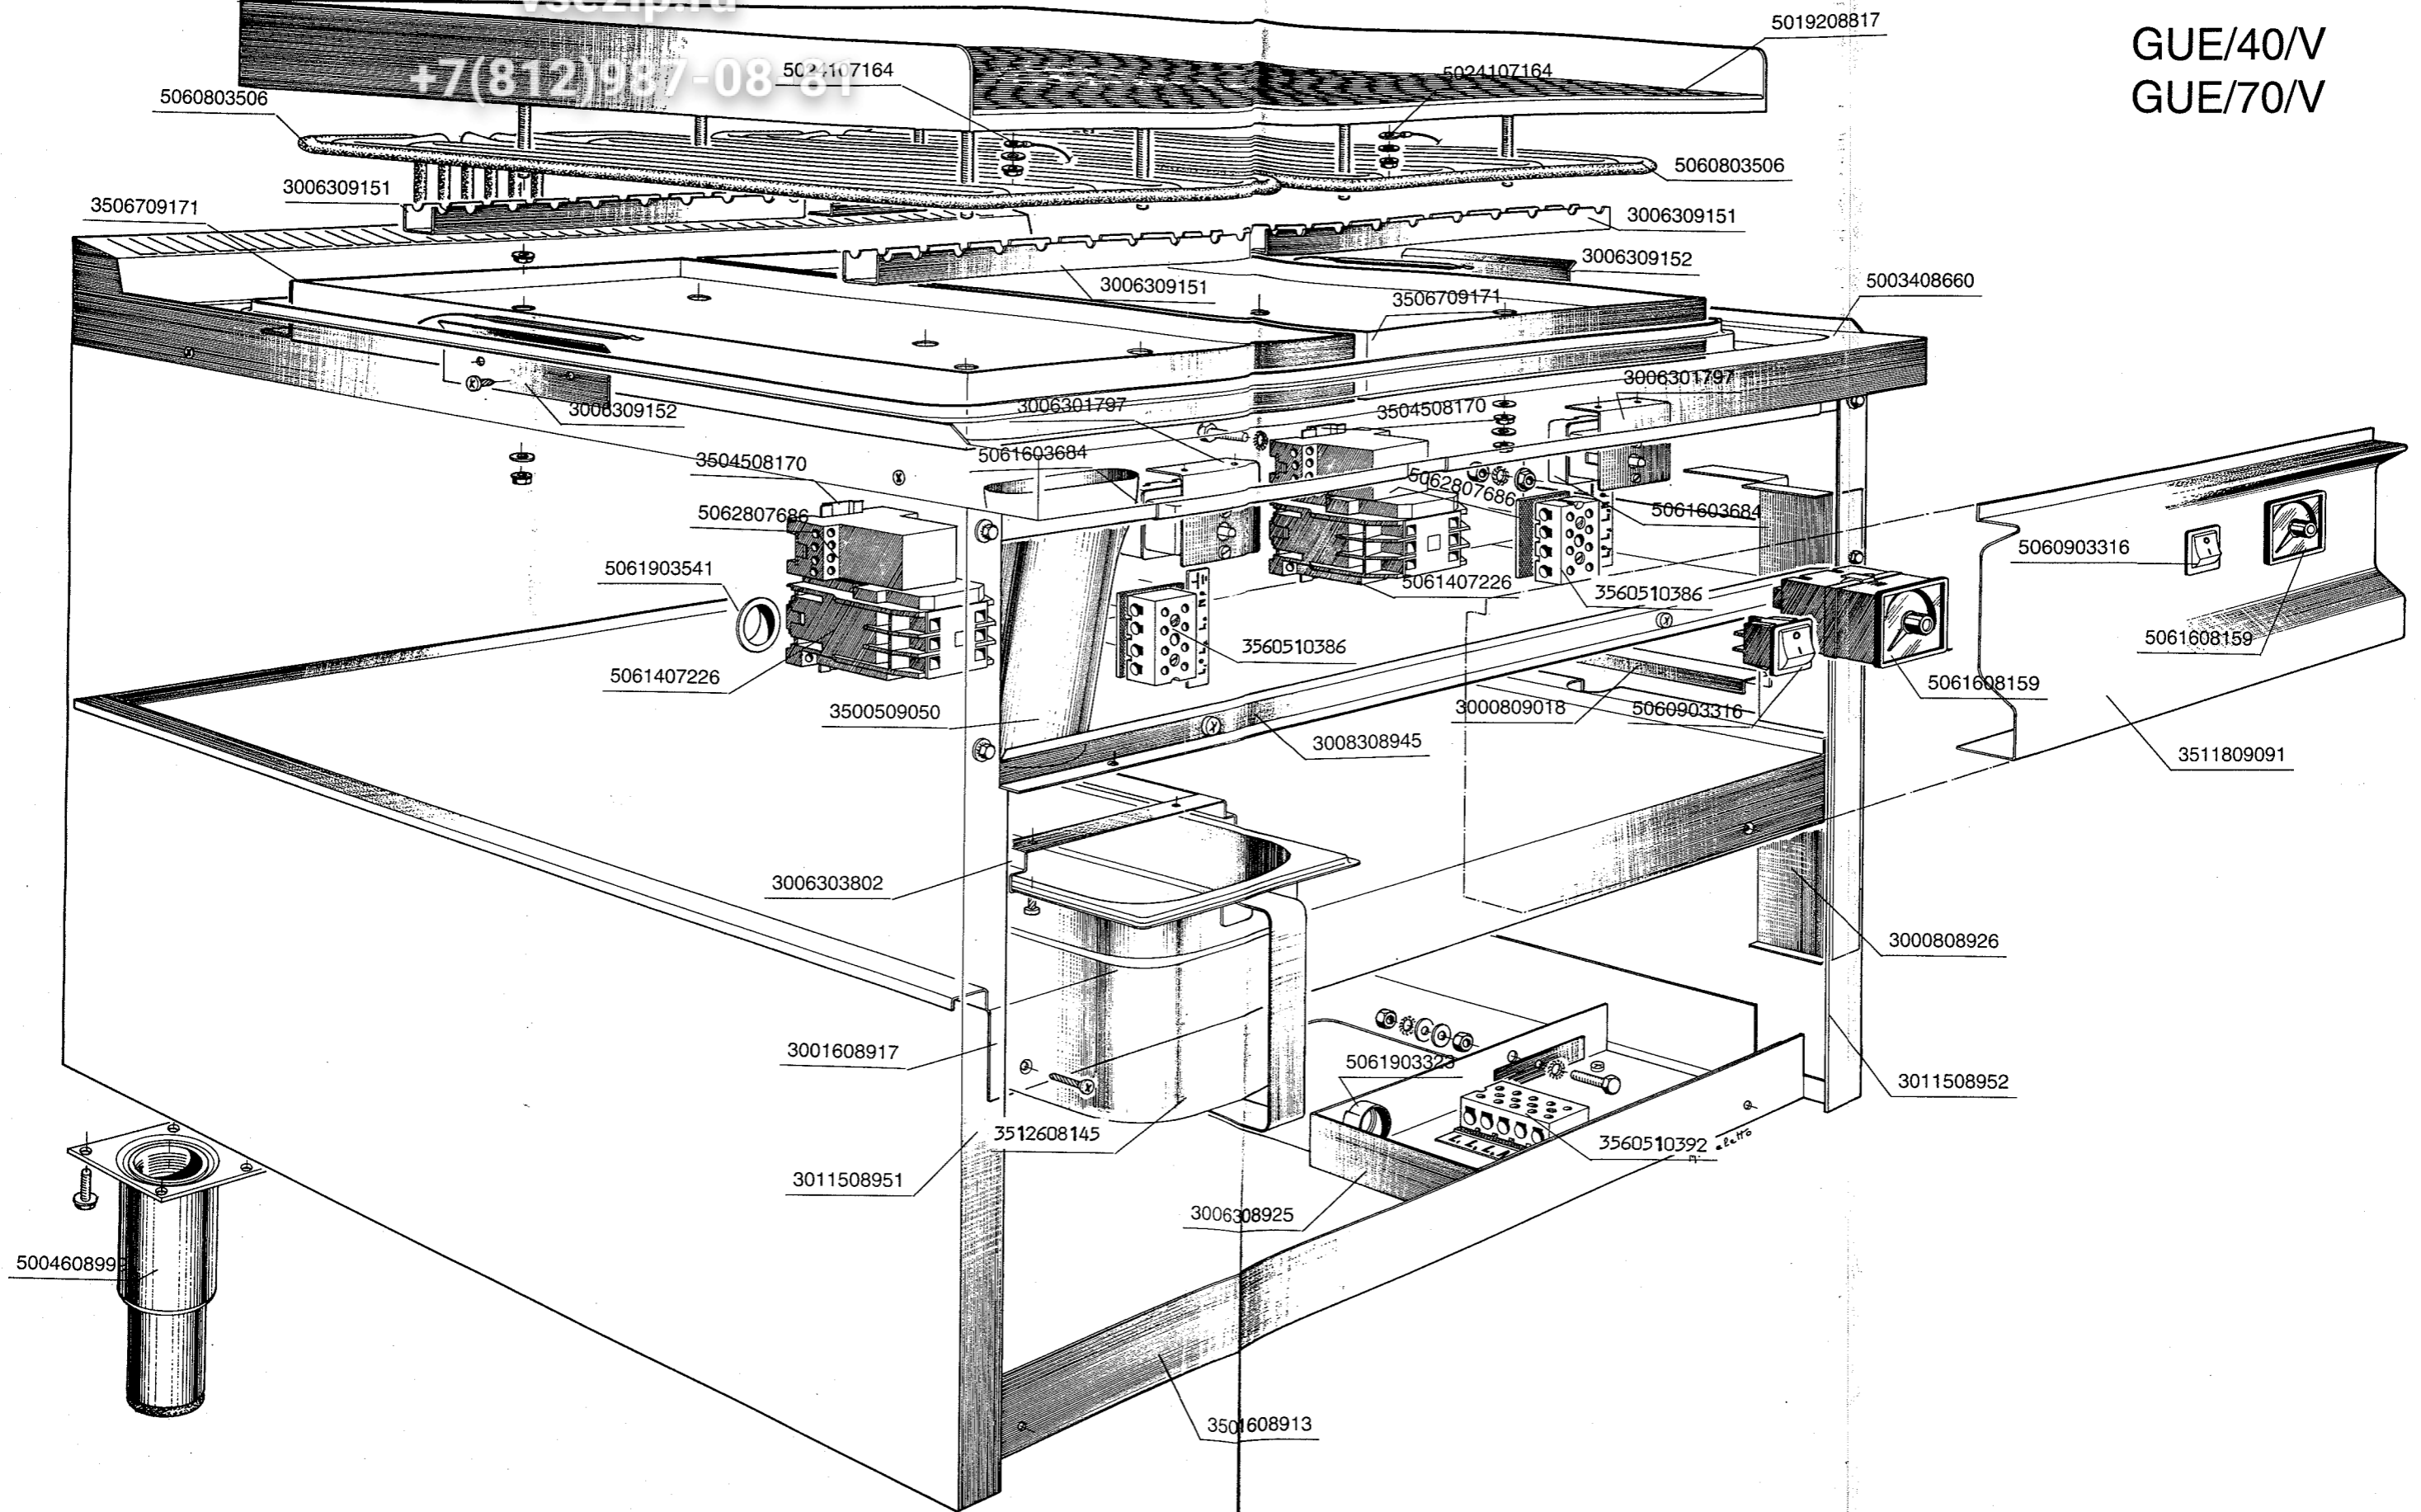

Зип Общепит

vsezip.ru

+7(812)987-08-81

GUE/40/V
GUE/70/V

0105010040 ELT.HARTVER.GRILLHERD LIST.ELT.CON.F.CROMATA E.GRILL-HARD CROM.PL. GRILLE.ELEC.PL.CHROMEE GUE/70-V PAG.1

COD.	BESCHREIBUNG	DESCRIZIONE	DESCRIPTION	DESCRIPTION	QUANT.
3000808926	ABDECKUNG KABEL	PROTEZIONE CAVI	WIRING PROTECTION	PROTECTION CABLES	CP/75 1
3000809018	ABDECKUNG BODEN ELT.	COPERTURA FONDO ELT.	BOTTOM COVER ELEC.	PROTECTION FOND ELEC.	CP/75 1
3000809045	ABDECKUNG SCHALT. LINKS	PROTEZIONE PANN. SINISTRA	PAN. PROTECTION LEFT	PROTECTION PANN. GAUCHE	CP/75 1
3000809046	ABDECKUNG SCHALT. RECHTS	PROTEZIONE PANN. DESTRA	PAN. PROTECTION RIGHT	PROTECTION PANN. DROITE	CP/75 1
3001608917	BODEN INNEN	FONDO INTERNO	BOTTOM INTERNAL	FOND INTERNE	CP/70 1
3001609054	BODEN OBEN	FONDO SUPERIORE	BOTTOM ABOVE	FOND HAUT	GU/70 1
3003009156	DISTANZSTÜCK EINFASSUNG	DISTANZIALE PIANO	HOB SPACER	ENTRETOISE PLAN	CP/75 4
3003009288	DISTANZSTÜCK BODEN	DISTANZIALE FONDO	BOTTOM SPACER	FOND PIECE INTERCALAIRE	CP/70 1
3003408963	EINFASSUNG-VERBINDUNG	CANALETTO CONGIUNZIONE	CONNECTION STRIP	BANDE RACCORD	CP/75 1
3006301797	HALTER SICHER. THERMOSTAT	SUPPORTO TERMOSTATO SIC.	THERMOSTAT SUPPORT	SUPPORT THERMOSTAT SEC.	KME/KBH 2
3006303802	HALTER ÖLLADE	SUPPORTO CASSETTO OLIO	OIL PAN SUPPORT	SUPPORT BAC HUILE	GG/GE/40 1
3006308925	HALTER KLEMME	SUPPORTO MORSETTO	TERMINAL SUPPROT	SUPPORT BORNE	CP/75 1
3006308962	HALTER VERBINDUNG	SUPPORTO CANALETTO	CONNECTION SUPPORT	SUPPORT RACCORD	CP/75 3
3006309103	HALTER GERÄTE	SUPPORTO APPARECCHIAT.	UNITS SUPPORT	SUPPORT APPAREILS	CP/75 1
3006309151	HALTER HEIZKÖRPER	SUPPORTO RESISTENZA	HEATING ELEM. SUPPORT	SUPPORT RESISTANCE	GUE/40/70 4
3006309152	HALTER FÜHLER	SUPPORTO BULBO	PROBE SUPPORT	SUPPORT SONDE	GUE/40/70 2
3006309154	HALTER KLEM. SCHÜTZ	SUPPORTO MORSETTO CONT.	TERM. CONTAC. SUPPORT	SUPPORT BORN. CONTAC.	GUE/40/70V 2
3006709161	ISOLIERBLECH INNEN	LAMIERA ISOLANTE INTER.	INSULATING PLATE INT.	TOLE ISOLANTE INTERNE	GUE/40/70 2
3006802475	ISOLIERUNG CERA PAPER	ISOLAZIONE CERA PAPER	CERA PAPER INSULATION	ISOLATION CERA PAPER	EBP/35/70V 2
3006809163	ISOLIERUNG HEIZKÖRPER	ISOLAZIONE RESISTENZA	HEAT. ELEM. INSULATION	RESISTANCE ISOLANT	GUE/40/70 2
3008308945	TRÄGER LÄNGS VORNE	PORTANTE LONG. ANTERIORE	MEMBER ALONG FRONT	PORTANT LONG DEVANT	CP/70 1
3008308950	TRÄGER LÄNGS HINTEN	PORTANTE LONG. POSTER.	MEMBER ALONG REAR	PORTANT LONG ARRIERE	CP/70 1
3009708933	RÜCKWAND	SCHIENA	BACK	DOS	CP/70 1
3011508951	SEITENWAND UBO LINKS	FIANCO APERTO SINISTRA	OPEN SIDE LEFT	COTE OUVERT GAUCHE	CP/75 1
3011508952	SEITENWAND UBO RECHTS	FIANCO APERTO DESTRA	OPEN SIDE RIGHT	COTE OUVERT DROITE	CP/75 1
3500509050	ROHR ÖLABLAUF	TUBO SCARICO OLIO	OIL DRAIN PIPE	TUYAU DECHARGE HUILE	GU/40/70 1
3501608913	BODEN AUSSEN	FONDO ESTERNO	BOTTOM EXTERNAL	FOND EXTERNE	CP/70 1
3504508170	SCHIENE GELOCHT 100 MM	GUIDA FORATA 100 MM	DRILLED GUIDE 100 MM	GUIDE A TROUS 100 MM	FE1/40/E 2
3506709171	ISOLIERBLECH AUSSEN	LAMIERA ISOLANTE ESTERNA	INSULATING PLATE EXT.	TOLE ISOLANTE EXTERNE	GUE/40/70 2
3511809091	SCHALTBLLENDE	PANNELLO COMANDO	CONTROL PANEL	PANNEAU COMMANDE	GUE/70V 1
3512608145	ÖLLADE GN 1/4x150	CASSETTO OLIO GN 1/4x150	OIL PAN GN 1/4x150	TIROIR HUILE GN 1/4x150	GG/GE/GUG 1
3560510386	ANSCHLUSSKLEMME 4 POLIG	MORSETTIERA 4 POLI	TERMINAL 4 POLE	BORNE 4 POLES	PA/76SEZ 6 2
3560510392	ANSCHLUSSKLEMME 5 POLIG	MORSETTIERA 5 POLI	TERMINAL 5 POLE	BORNE 5 POLES	PA/220SEZ16 1
5003408660	EINFASSUNG	PIANO COTTURA	HOB	PLAN DE CUISSON	GUE/GUG/70 1