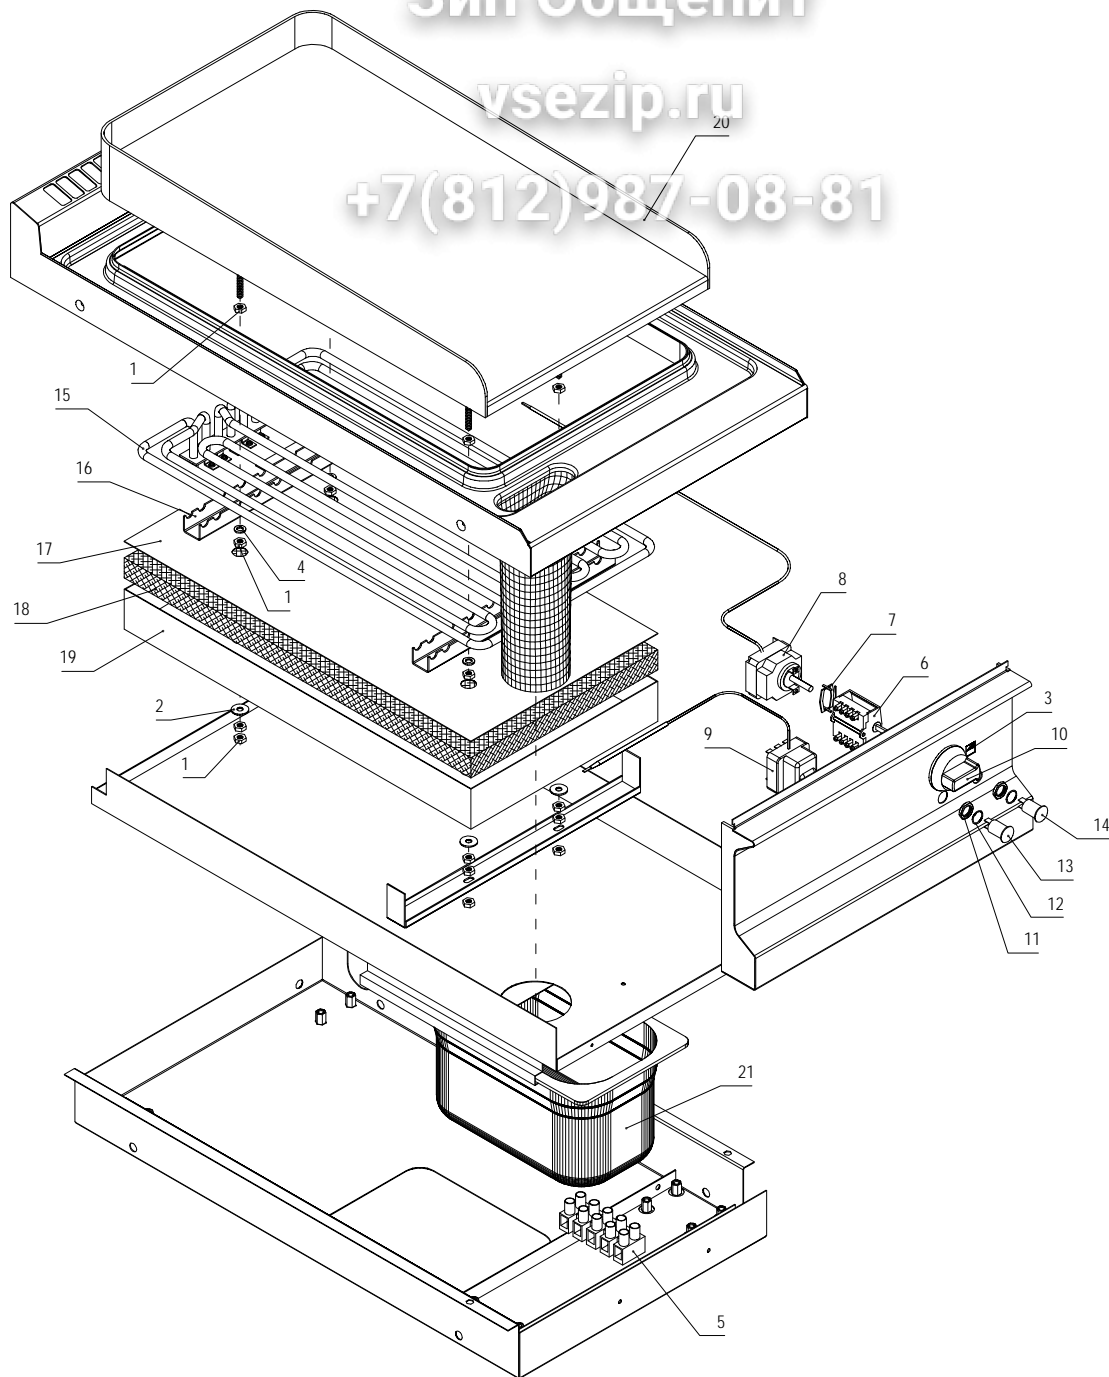

Зип Общепит

ysezip.ru

+7(812)987-08-81

Serie Serie Série	Modello Modell Model	Codice Kodex Code	Tov. Detail Détail
COMPACT PLUS	GUE/40	0105010026	
Primo numero di serie Erste Seriennummer First serial number Première numéro de série	Ultimo numero di serie Letzte Seriennummer Last serial number Dernière numéro de série	Revisione Revision Révision	00
Disegnato Gezeichnet	Approvato Geprüft	File Datei	Data Datum
T. Tschigg	<i>[Signature]</i>	GUE40.DWG	31/07/02
			39052 Kattem-Caldaro-ITALY Tel. 0471-662213 Telefax 0471-662065