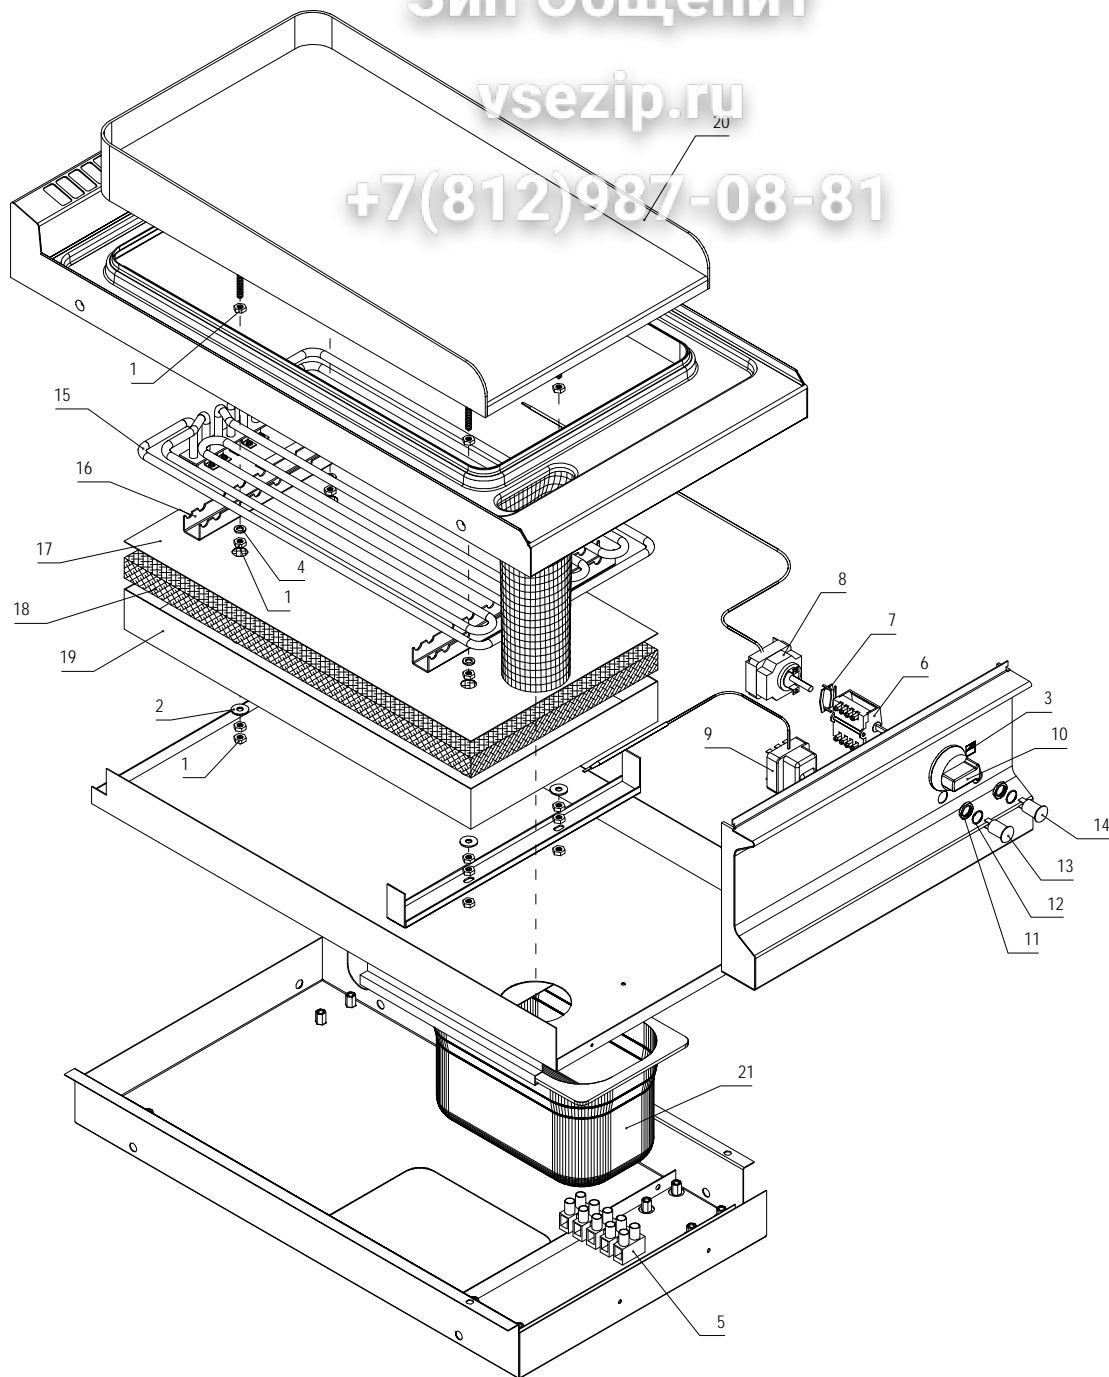

Зип Общепит

ysezip.ru

+7(812)987-08-81

Serie Serie Serie Série	COMPACT PLUS	Modello Modell Model Model	GUE/40	Codice Kodex Code Code	0105010026	Tav. Detail Detail Détail	
Primo numero di serie Erste Seriennummer First serial number Première numéro de série		Ultimo numero di serie Letzte Seriennummer Last serial number Dernière numéro de série		Revisione Revision Revision Révision	00		
Disegnato Gezeichnet	T. Tschigg	Approvato Geprüft		File File	GUE40.DWG	Data Datum	31/07/02
ambach® GRÖSSKÜCHENTECHNIK - GRANDI CUCINE						39052 Kallern-Caldaro-ITALY Tel. 0471-662213 Telefax 0471-662065	

0105010026 Model: GUE/40
Elektro Grillherd mit glatter Platte - Unterbau offen
Electric grill range with smooth plate - section open
Bistecchiera elettrica con piastra liscia - vano a giorno
Grillade électrique avec plaque lisse - inf. ouvert