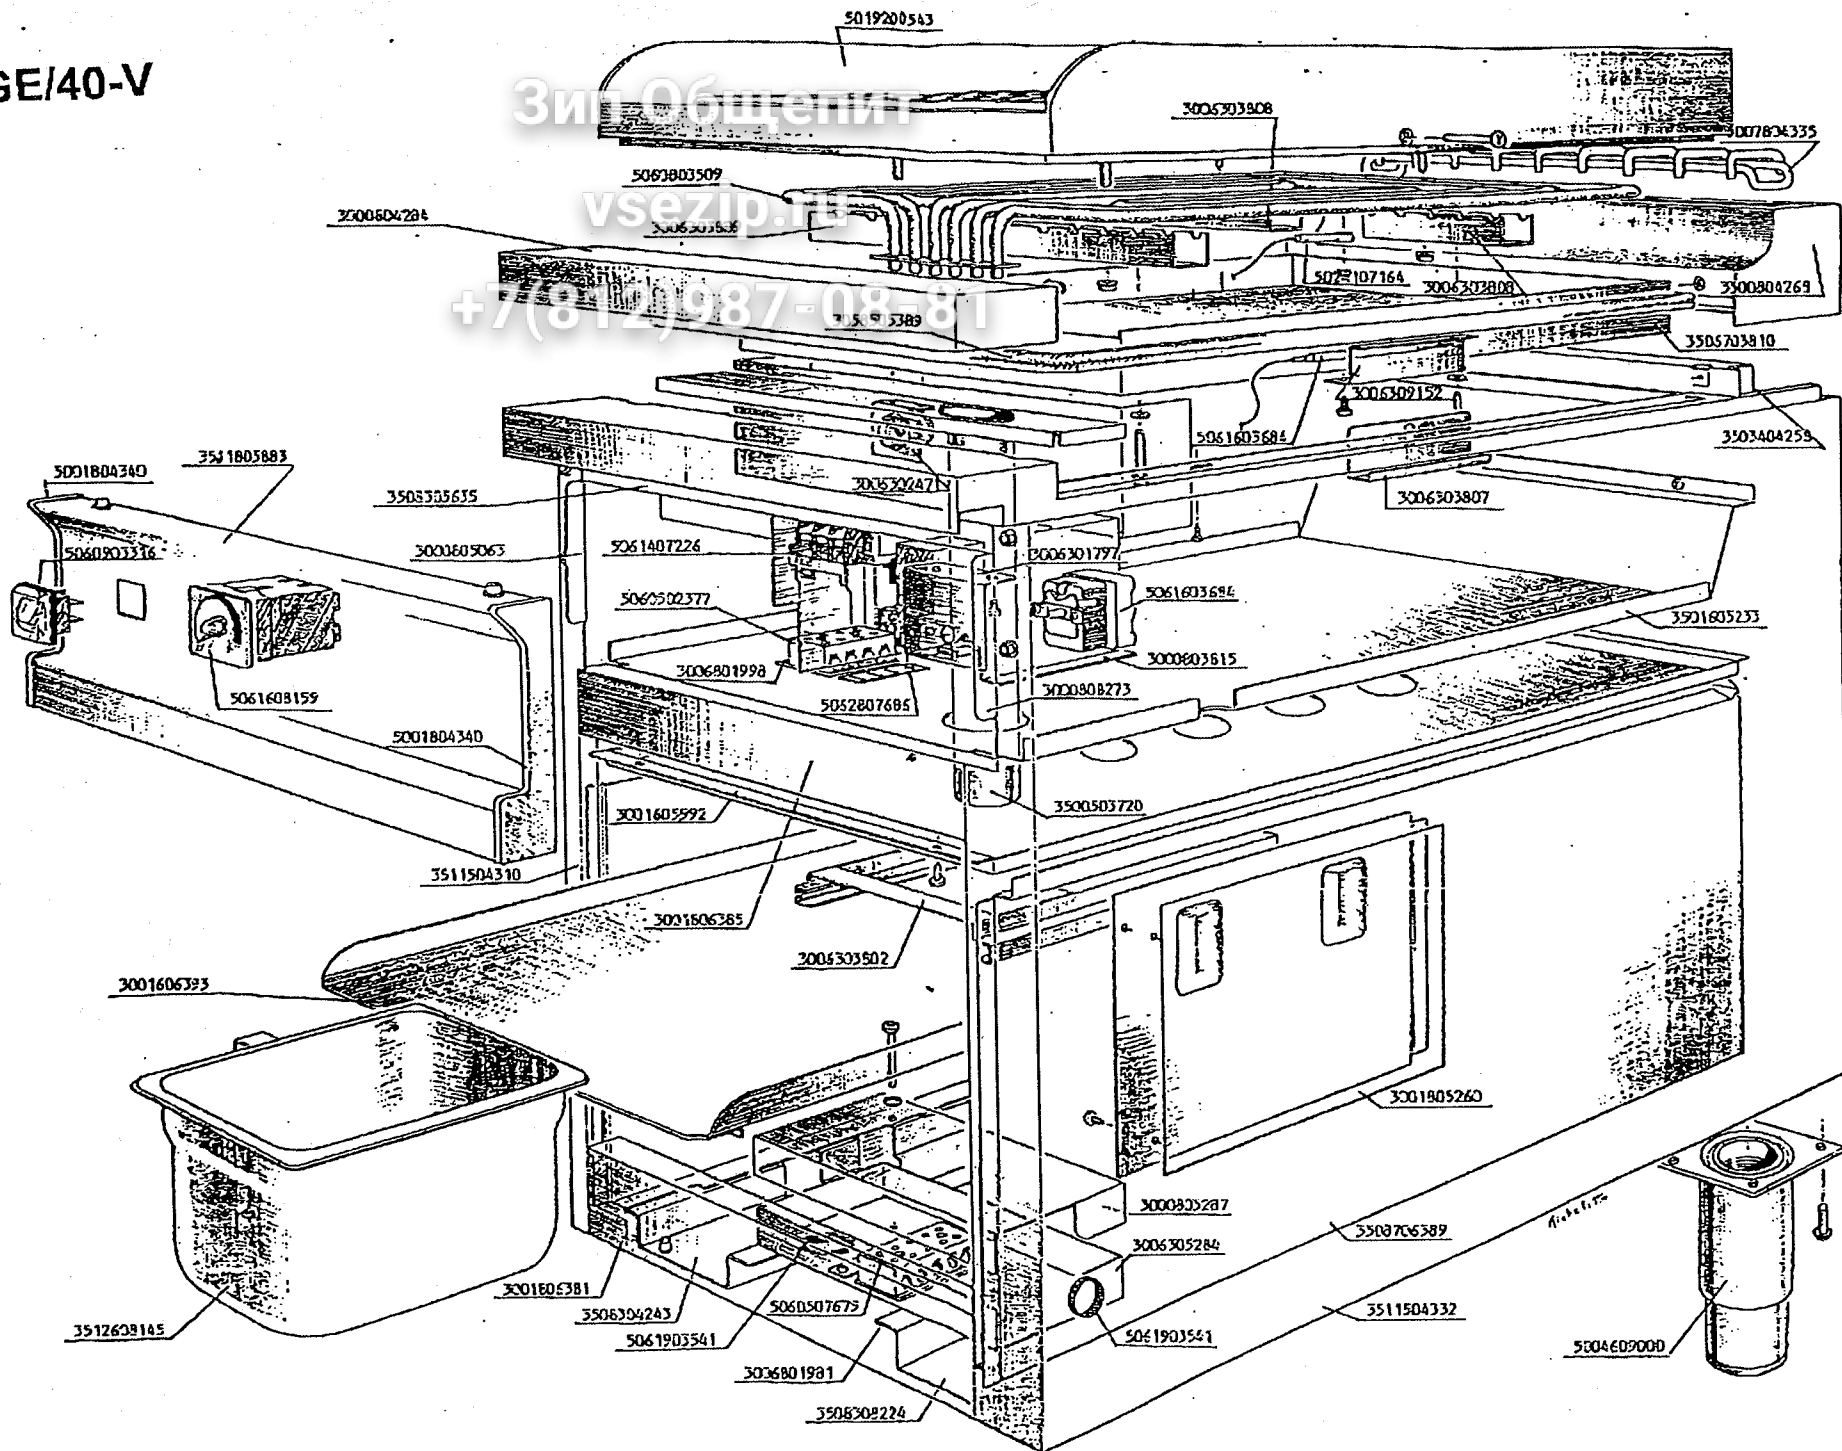

# GE/40-V

Зип Общепит  
vsezip.ru  
+7(812)987-0881

**ERSATZTEILLISTE**

**LISTA PARTICOLARI**

**LIST OF PARTS**

**LIST DES COMPOSANTS**

0105006821	ELT.HARTVER.GRILLHERD	BIST.ELT.CON P.CROMATA	E.GRILL-HARD CROM.PL.	GRILL.ELEC.PL.CHROME	GE/40-V	PAG.1
COD.	BESCHREIBUNG	DESCRIZIONE	DESCRIPTION	DESCRIPTION	QUANT.	
1013503908	KABELSATZ	IMPIANTO CAVI ELT.	WIRING SYSTEM	INSTAL. CABLES ELEC.	GE/40V	1
3000803811	ABDECKUNG E. ANSCHLUSS	PROTEZIONE ELETTR.	ELEC. PROTECTION	PROTECTION ELECTRIQUE	GE/40V	1
3000803815	ABDECKUNG E-ANLAGE	PROTEZIONE IMPIANTO ELT.	ELEC. PLANT PROTECTION	PROTECTION ELEC. PLAN	GE/40V	1
3000804284	ABDECKUNG EINFASSUNG	CRUSCOTTO PIANO	HOB PANEL	TABLEAU PLAN	G/40	1
3000805063	ABDECKUNG SCHALT. LINKS	PROTEZIONE PANN. SINISTRO	PAN. PROTECTION LEFT	PROTECTION PANN. GAUCHE	G/85	1
3000805287	ABDECKUNG KLEMME	PROTEZIONE MORSETTO	TERMINAL PROTECTION	PROTECTION BORNE	UBO/40	1
3000808273	ABDECKUNG SCHALT. RECHTS	PROTEZIONE PANN. DESTRO	PAN. PROTECTION RIGHT	PROTECTION PANN. DROITE	G/85	1
3001605992	BODEN OBEN	FONDO SUPERIORE	BOTTOM ABOVE	FOND HAUT	GG/40	1
3001606393	BODEN UB OFFEN	FONDO INFERIORE APERTO	BOTTOM INT. OPEN	FOND INFERIEUR OUVERT	UBO/40	1
3001805260	BLENDE ANSCHLUSS	CRUSCOTTO ALLACCIAMENTO	CONNECTION PANEL	PANNEAU BRANCHEMENT	UBO/UBW/85	1
3001806381	BLENDE UNTEN	CRUSCOTTO INFERIORE	PANEL BOTTOM	PANNEAU INFERIEUR	UBO/40	1
3001806385	BLENDE OBEN	CRUSCOTTO SUPERIORE	PANEL ABOVE	PANNEAU HAUT	UBO/40	1
3006300463	HALTER KLEMME	SUPPORTO MORSETTO	TERMINAL SUPPORT	SUPPORT BORNE	S/70	1
3006301797	HALTER SICHERHEITSTHERMO.	SUPPORTO TERMOST. SICUR.	SIC. THERMOSTAT SUPPORT	SUPPORT THERMOST. SIC.	KME/KBH	1
3006302471	HALTER ZUGENTLASTER	SUPPORTO PASSACAVO	PULL RELIEF SUPPORT	SUPPORT DECHARGE DE TR.	EBP/35/70V	1
3006303802	HALTER ÖLLADE	SUPPORTO CASSETTO OLIO	OIL PAN SUPPORT	SUPPORT BAC HUILE	GG/GE/40	1
3006303807	HALTER GRILLPLATTE	SUPPORTO PIASTRA	GRILL PLATE SUPPORT	SUPPORT GRILL PLAQUE	GE/40V	2
3006303808	HALTER HEIZKÖRPER KURZ	SUPPORTO RESIST. CORTO	SHORT HEAT. ELEM. SUP.	SUPPORT RESIS. COURT	GE/40V	2
3006303809	HALTER HEIZKÖRPER LANG	SUPPORTO RESIST. LUNGO	LONG HET. ELEM. SUPPORT	SUPPORT RESIS. LONG	GE/40V	1
3006305284	HALTER KLEMME	SUPPORTO MORSETTO	TERMINAL SUPPORT	SUPPORT BORNE	UBO/40	1
3006309152	HALTER FÜHLER	SUPPORTO BULBO	PROBE SUPPORT	SUPPORT SONDE	GUE/40/70	1
3006801981	ISOLIERPLATTE KLEMME	ISOLAZIONE BACHELITE	INSULATION BAKELITE	ISOLATION BAKELITE	4-5 POLE	1
3006801998	ISOLIERPLATTE KLEMME	ISOLAZIONE MORSETTO	INSULATION TERMINAL	ISOLATION BORNE	3+4 POLE	1
3008305846	TRÄGER LÄNGS HINTEN	PORTANTE LONG. POSTER.	MEMBER ALONG REAR	PORTANT LONG ARRIERE	GG/ZG/40	1
3009704297	RÜCKWAND	SCHIENA	BACK	DOS	G/40	1
3058505389	DICHTPROFIL	GUARNIZIONE	GASKET	JOINT TORIQUE	ZG 1,92m	1
3500503720	ROHR ÖLABLAUF LANG	TUBO SCARICO OLIO LUNGO	OIL DRAIN PIPE LONG	TUYAU DECHARGE HUILE LO.	GE/40V	1
3500805331	ABDECKUNG KAMIN	CRUSCOTTO CAMINO	FLUE PANEL	TABLEAU CHEMINEE	G/40	1
3501605233	BODEN ISOLIERUNG	FONDO ISOLAZIONE	BOTTOM INSULATING	FOND ISOLATION	GE/40	1
3503404258	EINFASSUNG	PIANO DI COTTURA	HOB	PLAN DE CUISSON	GG/40	1
3506703810	ISOLIERBLECH HEIZKÖRPER	LAMIERA ISOL. RESISTENZA	INSULATING PLATE HE.ELE.	TOLE ISOLANTE RESIST.	GE/40V	1
3508304243	TRÄGER QUER UNTEN LINKS	PORTANTE TR. INF. SINISTRO	MEMBER CROSS BOT. LEFT	PORTANT TRANS. INF. GAUCHE	G/85	1
		PORTANTE LONG. ANTER	MEMBER ALONG FRONT	PORTANT LONG DEVANT	FG/FE/40	1