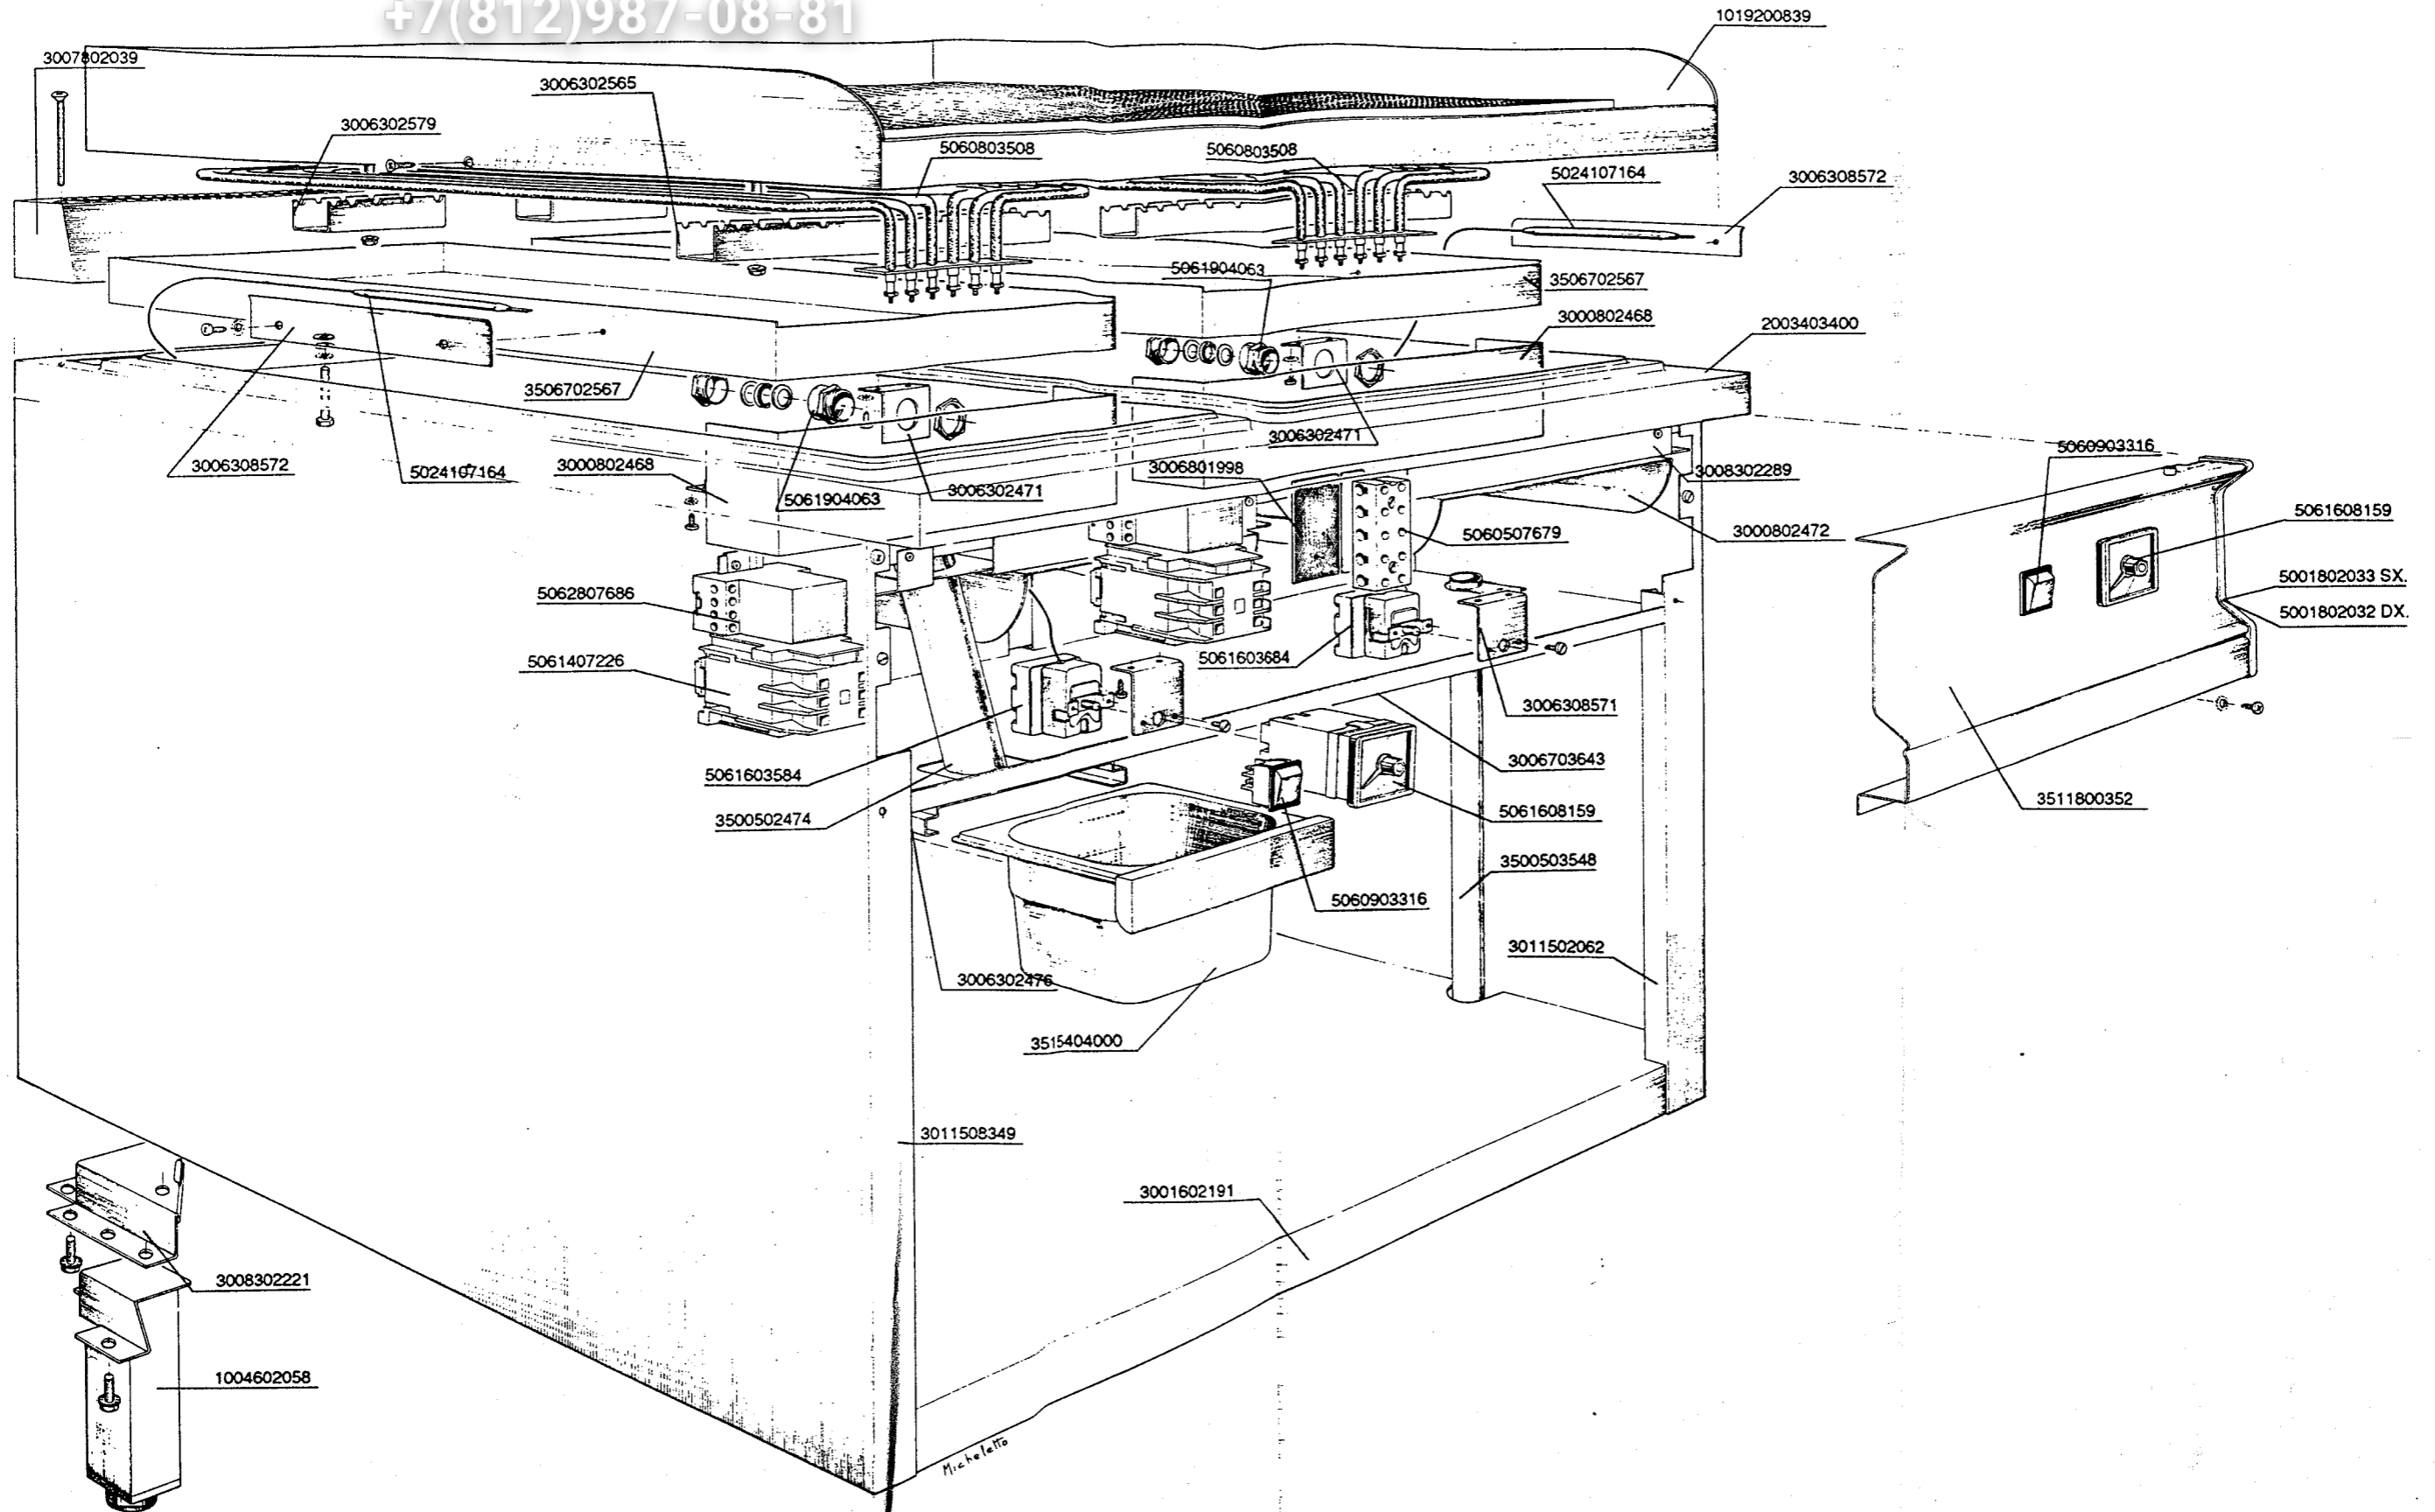

Зип Общепит

vsezip.ru

+7(812)987-08-81

EBP / 70 - V

ERSATZTEILLISTE		LISTA PARTICOLARI	LIST OF PARTS	LIST DES COMPOSANTS	26.07.91
0105003555	ELT-GRILLHERD	BISTECCHIERA ELT.	ELECTRIC GRILL	GRILL ELECTRIQUE	EBP/70-V PAG.1
COD.	BESCHREIBUNG	DESCRIZIONE	DESCRIPTION	DESCRIPTION	QUANT.
1013500066	KABELSATZ	IMPIANTO CAVI ELT.	ELEC. WIRING ASSY.	INSTAL. CABLES ELEC.	EBP/70/V 1
2003403400	EINFASSUNG	PIANO COTTURA	HOP	PLAN CUISSON	BP/70 1
3000802203	ABDECKUNG ÖLABLAUF	PROTEZIONE SCARICO	DRAIN GUARD	PROTECTION DECHARGE	GZE/70 1
3000802468	ABDECKUNG E-ANSCHL.	PROTEZIONE ELETTR.	ELECT. COVER	PROTECTION ELECTR.	EBP/35/V 2
3000802469	ABDECKUNG ISOL.BL.	LAMIERA ISOLAZIONE	INSULATION PLATE	TOLE ISOLATION EBP/35	2
3000802470	ABDECKUNG SCHALTBL.	PROTEZIONE PAN.COM.	SWITCH PANEL COVER EBP/35/V	PROTECTION PAN.COM.	2
3000802472	ABDECKUNG SCHALTER	PROTEZIONE INTERR.	SWITCH COVER	PROTECTION INTERR.	EBP/35/70V 2
3001602191	BODEN	FONDO	BOTTOM	FOND	S/70 1
3001802101	BLENDE NEUTRAL	CRUSCOTTO NEUTRO	BLANK PANEL	TABLEAU NEUTRE	S/70 1
3006301507	HALTER VERBINDUNG	SUPPORTO	SUPPORT	SUPPORT	S/70 2
3006302471	HALTER ZUGENTLAST.	SUPPORTO PASSACAVO	GROMMET SUPPORT	SUPPORT OEILLET	EBP/35/70V 2
3006302473	HALTER CERA PAPER	SUPPORTO CERA PAPE.	SUPPORT CERA PAP.	SUPPORT CERA PAPE.	EBP/35/70V 4
3006302476	HALTER ÖLLADE	SUPPORTO CASS. OLIO	OIL TRAY SUPPORT	SUPPORT TIROIR HUI.	EBP/35/V 1
3006302565	HALTER HEIZK.LANG	SUPPORTO RES.LUNGO	LONG HEAT.ELEM.SUPT.	SUPPORT RES.LONG	EBP/35/V 2
3006302579	HALTER HEIZK.KURZ	SUPPORTO RES.CORTO	SHORT REST. SUPT.	SUPPORT RES.COURT	EBP/35/V 4
3006308571	HALTER SICH.THERM.	SUPPORTO TERM.SIC.	THERMOSTAT SUPT.	SUPPORT THERM.SEC.	EBP/GE 2
3006308572	HALTER FÜHLER S.TH.	SUPPORTO BULBO T.S.	THER.PROBE.SUPT.LH	SUPPORT SONDE THERMOST.	EBP/GE 2
3006703643	ISOLIERBLECH O.	LAMIERA ISOLANTE	INSULATING PLATE	TOLE ISOLANTE	1
3006801998	ISOLIERPLATTE KL.	ISOLAZIONE MORSETT	INSUL. TERMINAL 3+4 ATT.	ISOLATION BORNE	1
3006802475	ISOLIERUNG CERA PA.	ISOLAZIONE CERA PA.	INSULATION CERA P.	ISOLATION CERA PA.	EBP/35/70V 2
3007802039	KAMIN	CAMINO	FLUE	CHEMINEE	S/70 1
3008302221	TRÄGER OHNE FÜSSE	SUPPORTO SENZ.PIED.	SUPT.WITHOUT FEET	SUPPORT SANS PIED	S/70 4
3008302289	TRÄGER LÄNGS VORNE	PROFILO LONG.	LONGIT. SECTION	PROFIL LONG.	S/70 1
3009702172	RÜCKWANDA.	SCHIENA	BACK	DOS	1
3010602451	RAHMEN GRILLPLATTE	TELAIO BISTECCHIER.	GRILL PLATE FRAME	CHASSIS GRILL	GBP/35/70V 2
3010602455	RAHMEN HINTEN	TELAIO POSTERIORE	FRAME REAR	CHASSIS ARRIERE	GBP/70/V 1
3010602456	RAHMEN SEITE L.	TELAIO LATERALE S.	FRAME LH SIDE	CHASSIS COTE GCHE	GBP/35/70V 1
3010608341	RAHMEN SEITE R.	TELAIO LATERALE D.	FRAME RH SIDE	CHASSIS COTE DROIT	GBP/35/70V 1
3010702447	RINNE GRILLPLATTE	CANALETTO BESTECC.	GRILL CHANNEL	CANNELURE GRILL	GBP/70/V 1
3010704031	RINNE	CANALETTO	CHANNELL	CANNELURE	S/35-105 1
3011502062	SEITENWAND RECHTS	FIANCO DESTRO	SIDE RH	COTE DROIT	UBO/35-105 1
3011508349	SEITENWAND LINKS	FIANCO SINISTRO	SIDE LH	COTE GAUCHE	UBO/35-105 1
3500502474	ROHR ÖLABLAUF	TUBO SCARICO OLIO	OIL DRAIN PIPE	TUYAU DECHARGE HUILE	EBP/35/V 1
3500503548	ROHR KABELFÜHRUNG	TUBO CAVI ELETTR.	ELEC. WIRING TUBE	TUYAU CABLES ELECT.	EH/EBP/BM 1
3506702567	ISOLIERBLECH HEIZK.	LAMIERA ISOL. RESIS.	HEAT.ELEM.INSUL.PLATE	TOLE ISOL. RESIS.	EBP/35/V 2
3508302043	TRÄGER FUSS VIERKANT	PORTANTE PIEDE QUADRO	SQUARE FOOT MEMBER	PORTANT PIED CARRE	S/70 4
3511800352	SCHALTBLENDE	PANNELLO COMANDO	CONTROL PANEL	PANNEAU COMMANDE	EBP/70/V 1
3515404000	WANNE ÖLLADE	CONTENITORE OLIO	OIL CONTAINER	RECIPIENT HUILE	1
3540803661	GEWINDESTIFT	PERNO FILETTATO	THREADED PIN	PIVOT FILETE	M4x9.2 GG/V 2
5001802032	BLENDE-ABSCHLUSS R.	TERMINALE CRUSCOTTO DX	PANEL ENDPiece	EXTREMITE TABLEAU DRT	RH S/70 1
5001802033	BLENDE-ABSCHLUSS L.	TERMINALE CRUSCOTTO SX	PANEL ENDPiece	EXTREMITE TABLEAU GCHE	LH S/70 1
5004609922	GEWINDESTOPFEN	PIEDINO REGOLABILE	ADJUSTABLE FOOT	PIED REGLABLE	S/70 4
5019202543	GRILLPLATTE VERCHR.	BISTECCHIERA CROMATA	CHROME-PLATED GRILL	GRILL CHROME	GBP/70/V 1