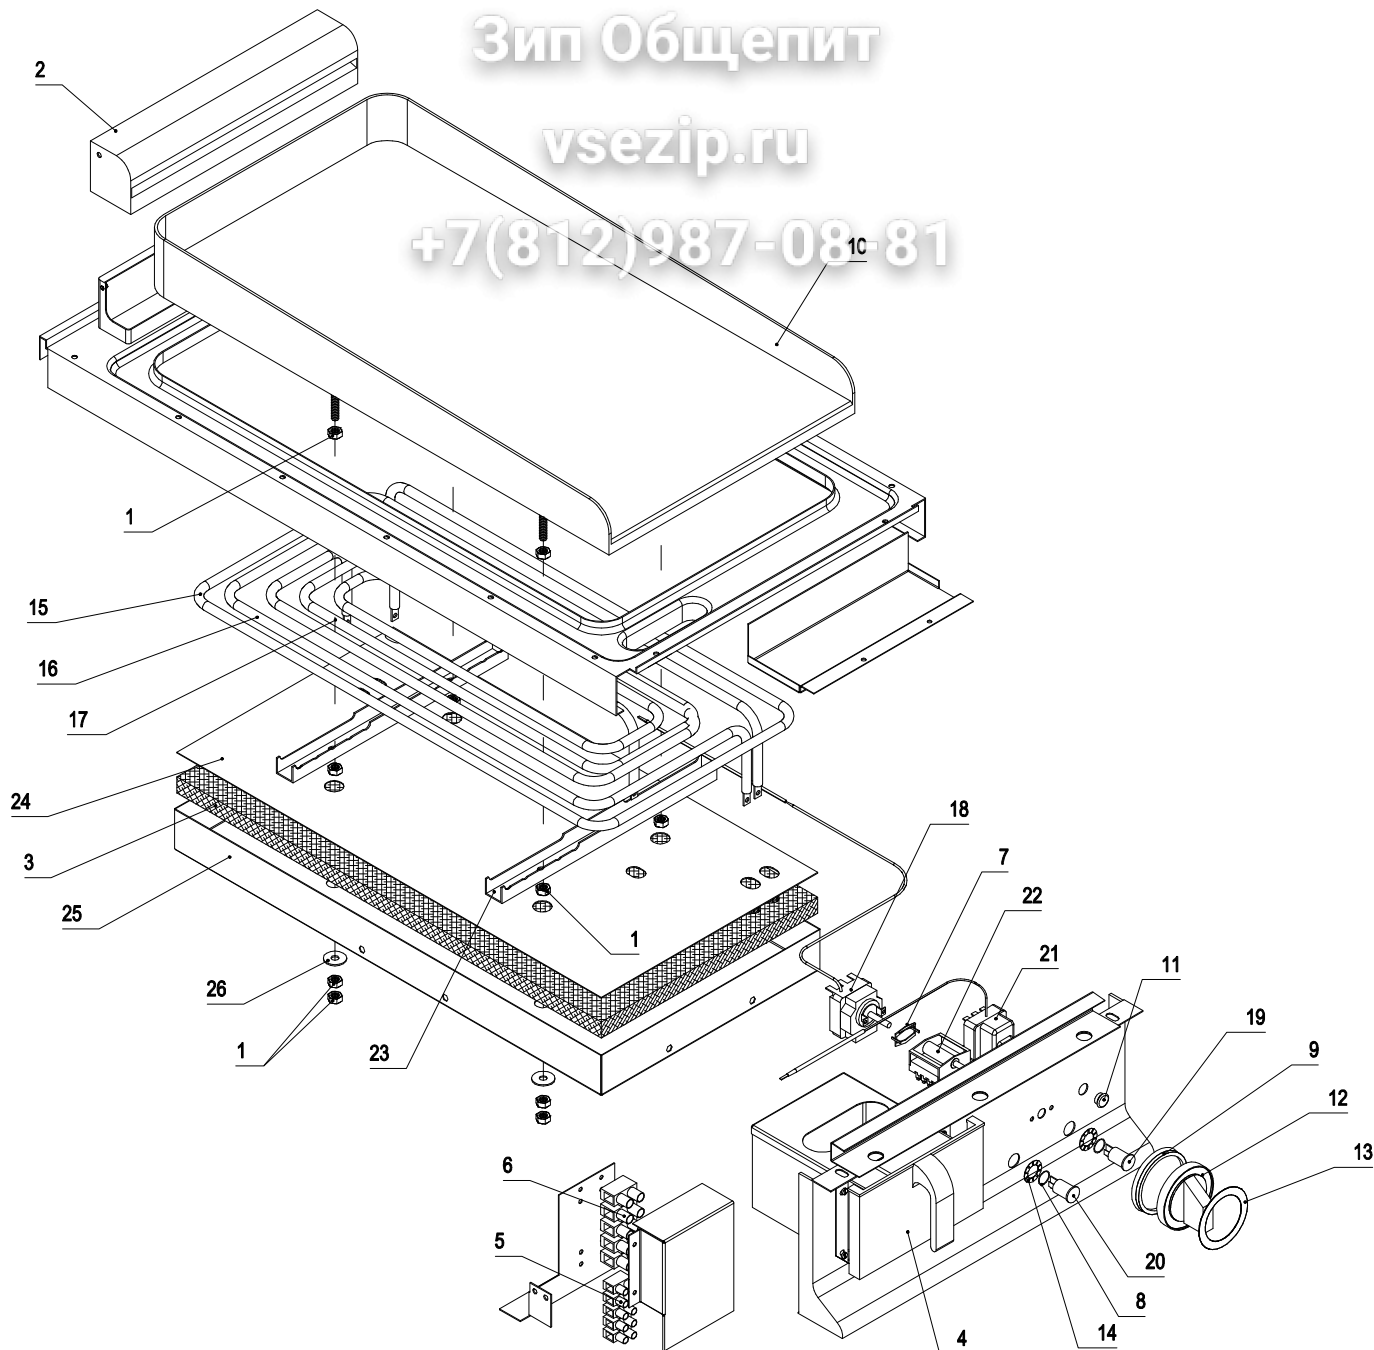

Зип Общепит

vsezip.ru

+7(812)987-0810 81

Serie Série Serie Série	Modello Modell Model Model	Codice Kodex Code Code	Tav. Detail Detail Detail
SYSTEM 900 Erste Seriennummer First serial number Première numéro de série	EBP45-C Letzte Seriennummer Last serial number Dernière numéro de série	0105016071 Revision Revision Revision	00 Datum Datum
Disegnato Gezeichnet	Approvato Geprüft	File File	Data Datum
Mantovan L.		EBP45C.DWG	30/09/99
			39052 Kallern-Calsara-ITALY Tel. 0471-662213 Telefax 0471-662065