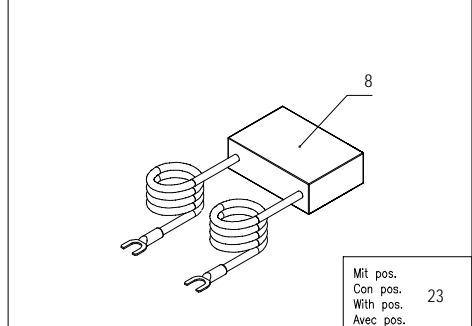

Зип Общепит

vsezip.ru

+7(812)987-08-81

Mit pos. 23
Con pos.
With pos.
Avec pos.

Serie Serie Série	COMPACT PLUS	Modello Modell Model	BUE/40	Codice Kodex Code	0105518040	Tav. Detail Détail
Primo numero di serie Erste Seriennummer First serial number Première numéro de série		Ultimo numero di serie Letzte Seriennummer Last serial number Dernière numéro de série		Revisione Revision Revision Révision	00	
Disegnato Gezeichnet	Approvato Geprüft	File Date	T. Tschigg	W. Müller	BUE40.DWG	29/08/02