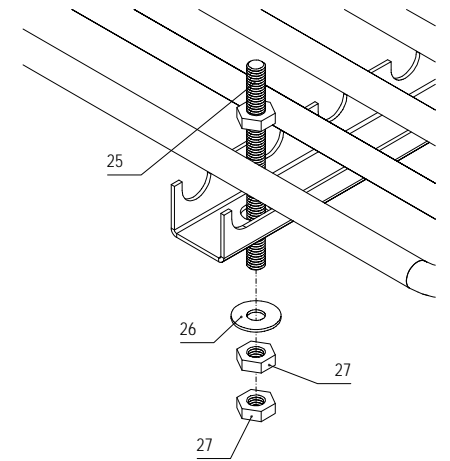

Зип Общепит

vsezip.ru

+7(812)987-08-81

Mit pos. 23
Con pos.
With pos.
Avec pos.

Serie Serie Série	COMPACT PLUS	Modello Modell Model	BUE/40	Codice Kodex Code	0105518040	Tav. Detail Détail
Primo numero di serie Erste Seriennummer First serial number Première numéro de série		Ultimo numero di serie Letzte Seriennummer Last serial number Dernière numéro de série		Revisione Revision Revision Révision	00	
Disegnato Gezeichnet	Approvato Geprüft	File Date	T. Tschigg	W. Müller	BUE40.DWG	29/08/02