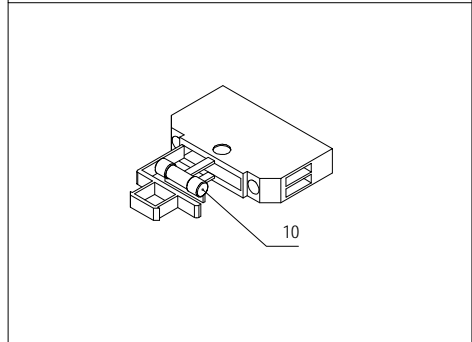

Зип Общепит

vsezip.ru

+7(812)987-08-81

Mit pos. 23
Con pos.
With pos.
Avec pos.

Serie Serie Série	COMPACT PLUS	Modello Modell Model	BUE/40	Codice Kodex Code	0105518040	Tav. Detail Détail
Primo numero di serie Erste Seriennummer First serial number Première numéro de série		Ultimo numero di serie Letzte Seriennummer Last serial number Dernière numéro de série		Revisione Revision Revision Révision	00	
Disegnato Gezeichnet	Approvato Geprüft	File Date	T. Tschigg	W. Müller	BUE40.DWG	29/08/02