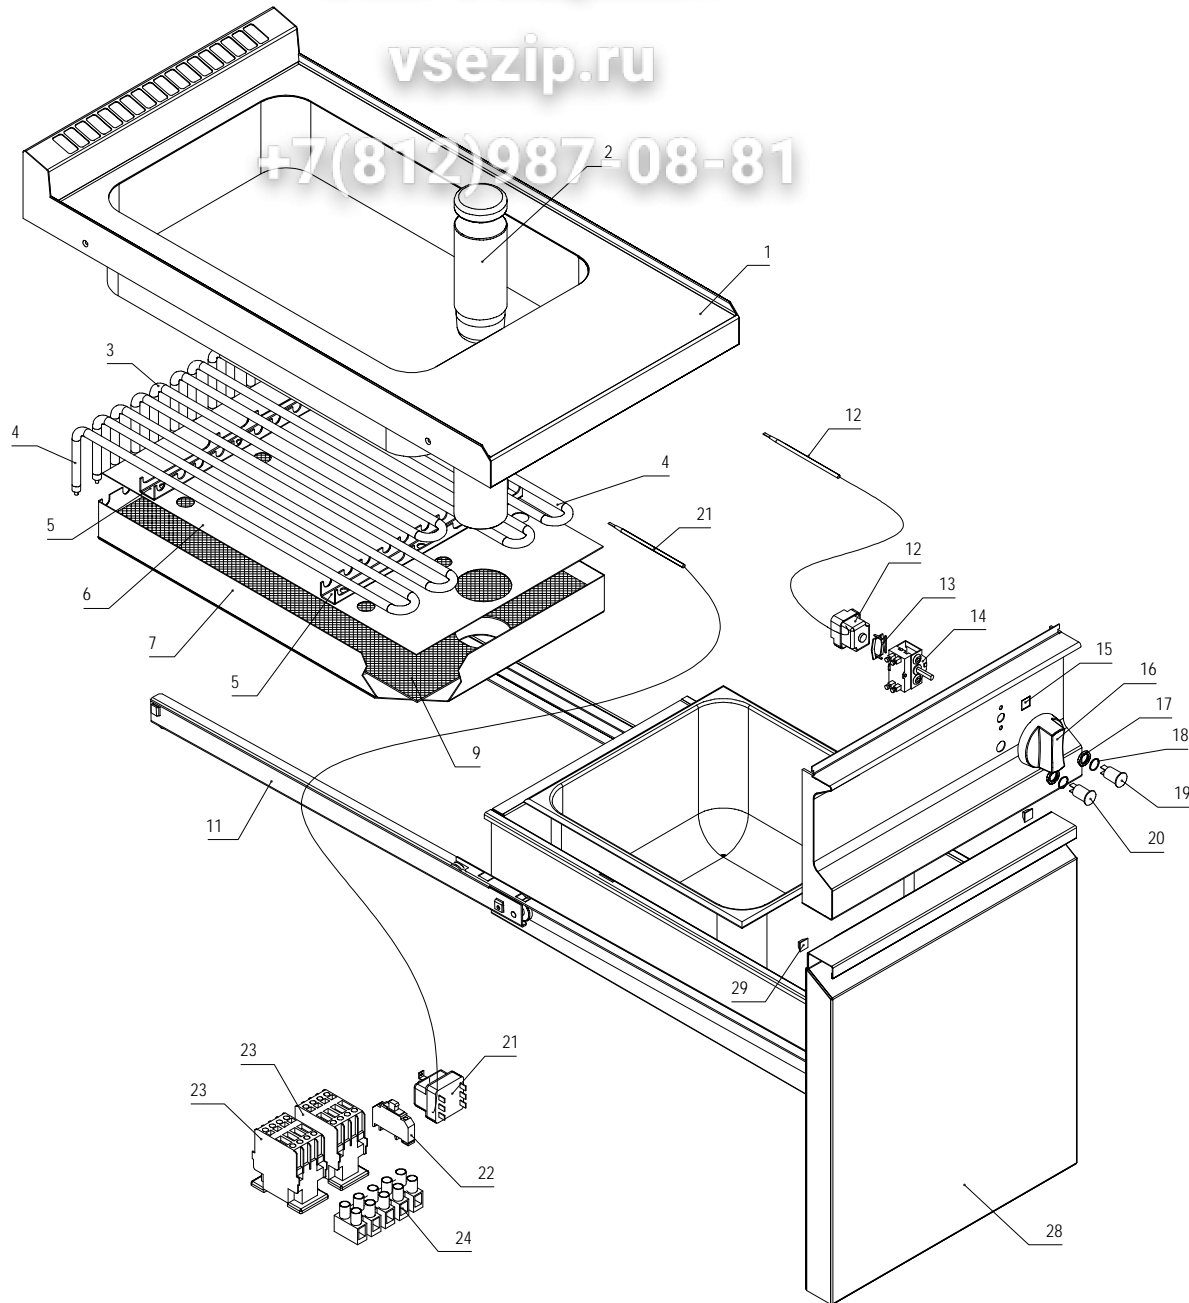

Зип Общепит

vsezip.ru

+7(812)987-08-81

Mit pos. 23
Con pos.
With pos.
Avec pos.

Serie Serie Série	COMPACT PLUS	Modello Modell Model	BUE/40	Codice Kodex Code	0105518040	Tav. Detail Détail
Primo numero di serie Erste Seriennummer First serial number Première numéro de série		Ultimo numero di serie Letzte Seriennummer Last serial number Dernière numéro de série		Revisione Revision Revision Révision	00	
Disegnato Gezeichnet	Approvato Geprüft	File Date	T. Tschigg	W. Müller	BUE40.DWG	29/08/02