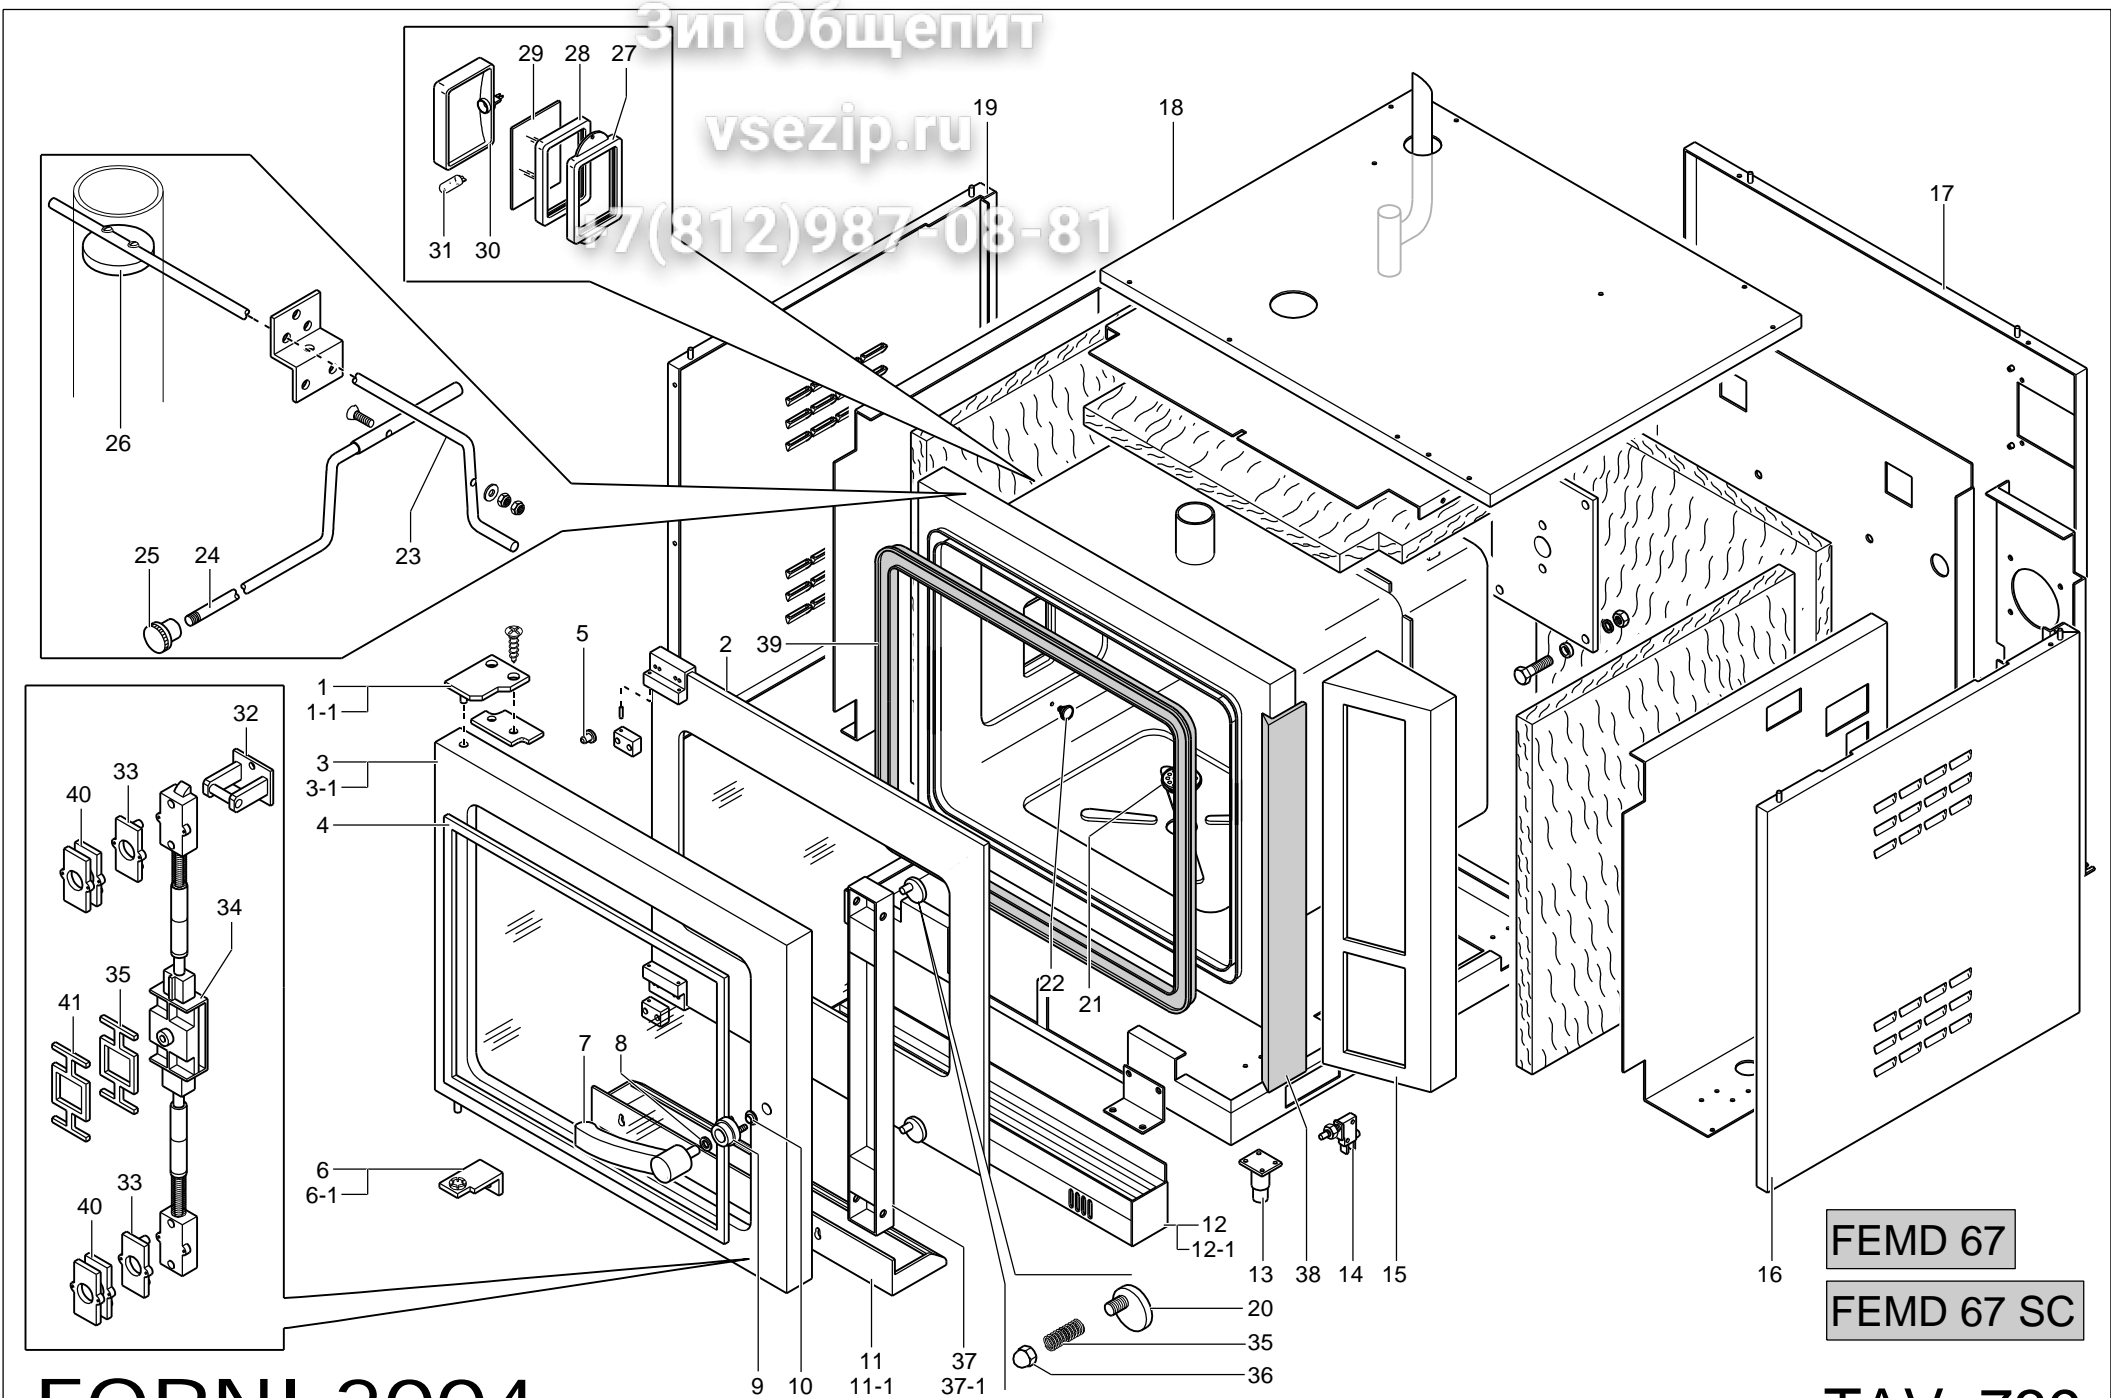

Тип Общепит

vsezip.ru

7(812)987 08-81

FEMD 67

FEMD 67 SC

FORNI 2004

TAV. 739

VIP ОБЩЕПИТ