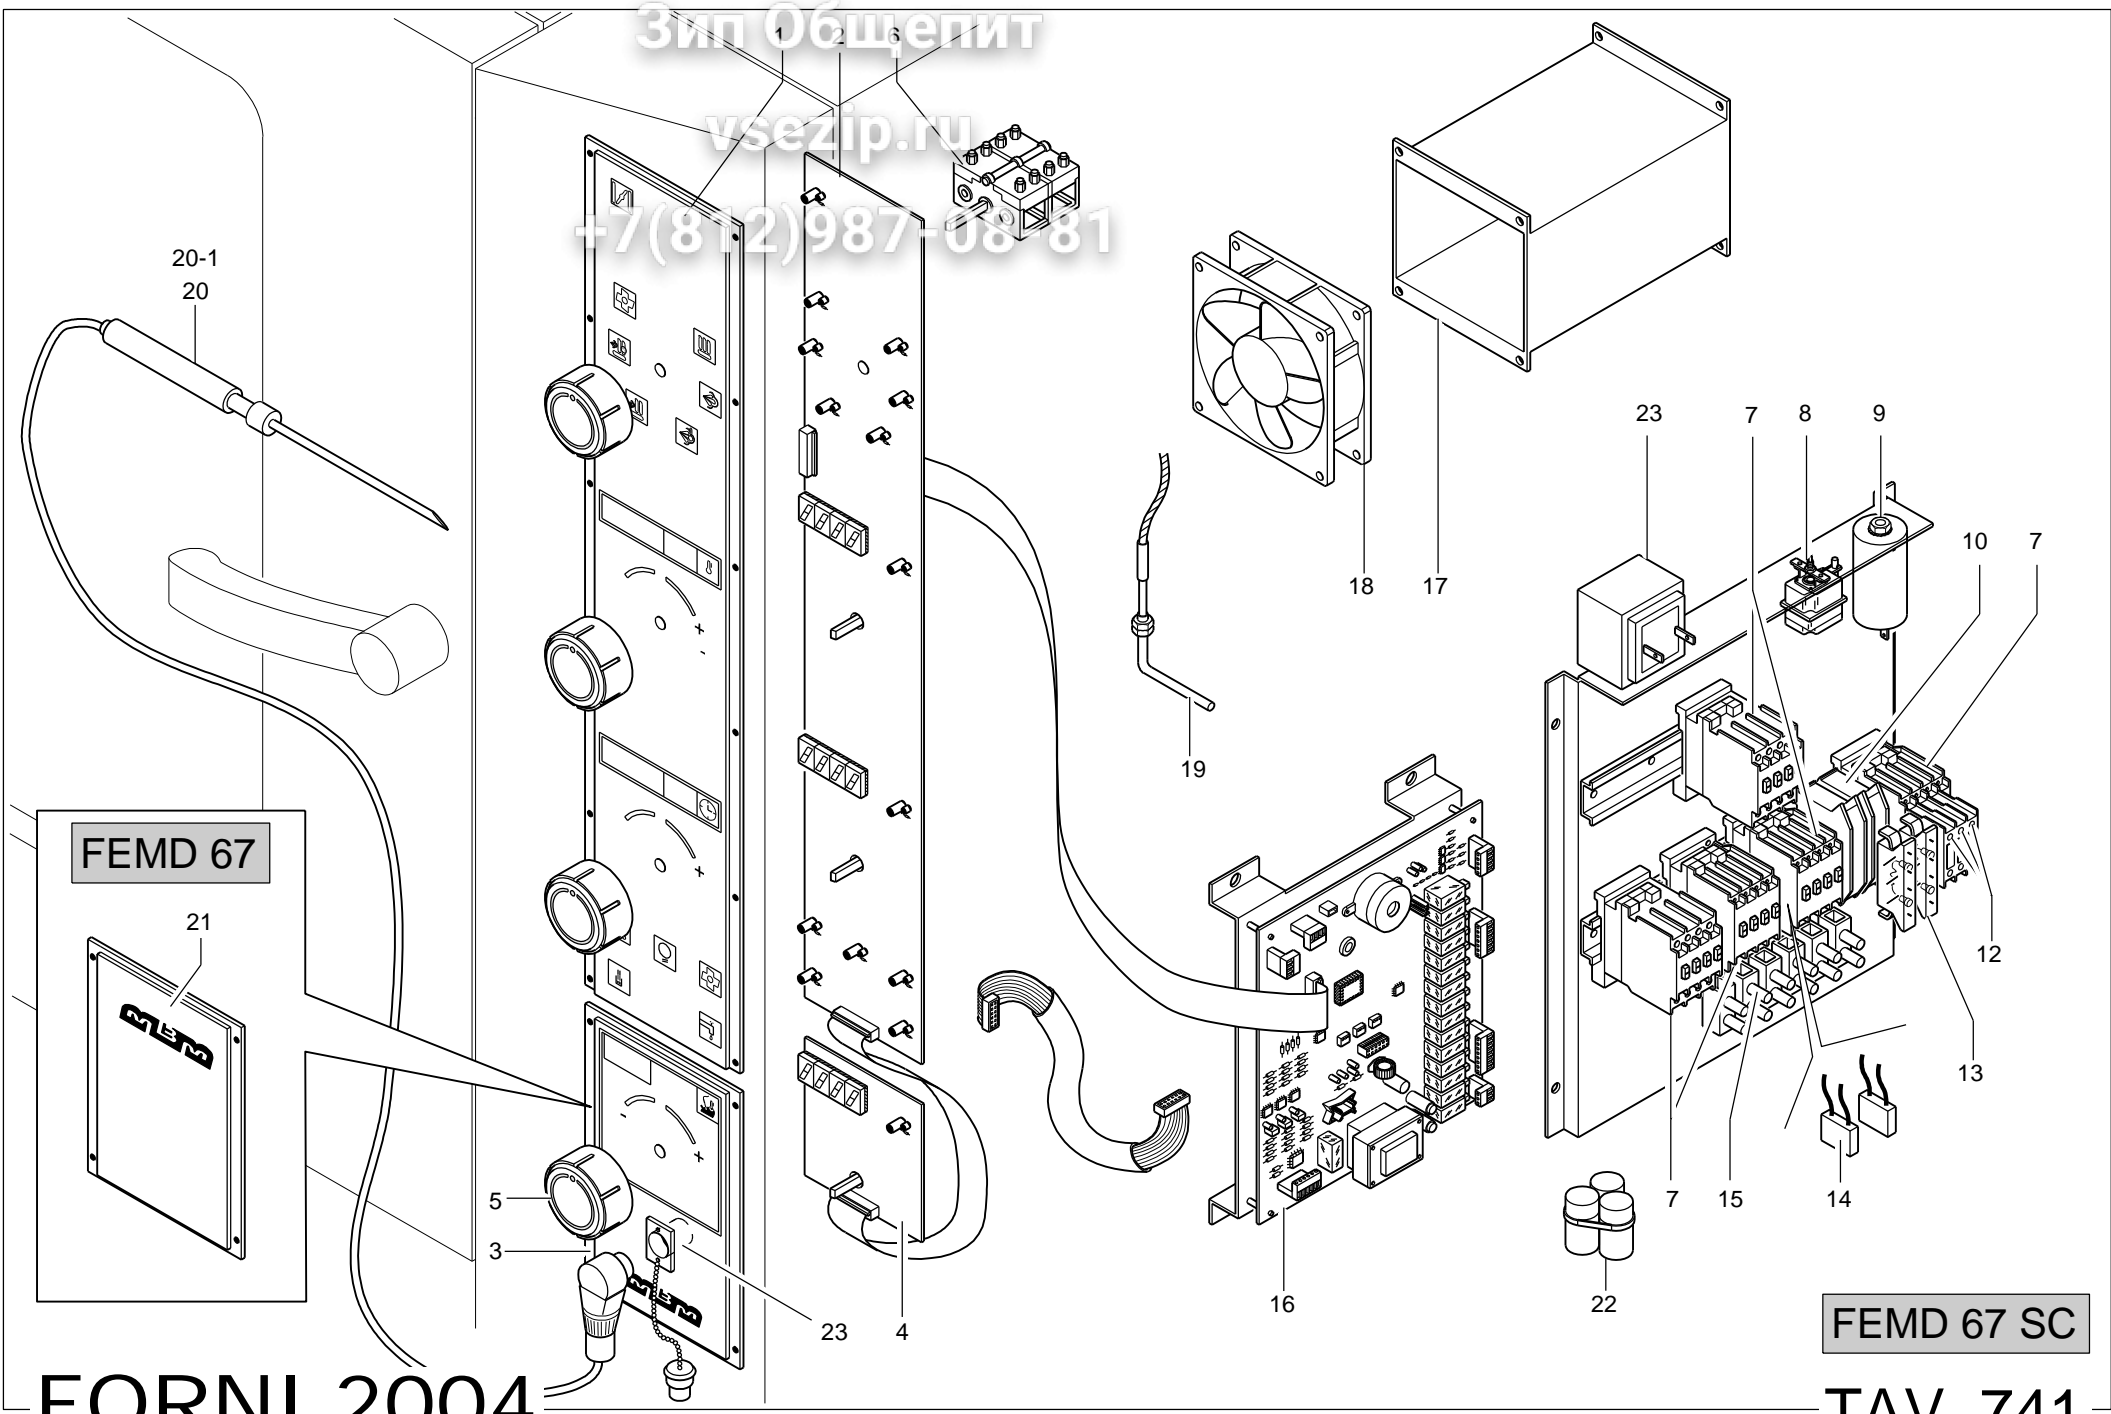

Зип Общепит

vsezip.ru

+7(812)987-08-81

FORNI 2004

FEMD 67 SC

TAV. 741

Zip Общепит

vsezip.ru

+7(812)987-08-81

TAVOLA	POS.	CODICE	ITALIANO	FRANCESE	INGLESE	TEDESCO
FORNI TAV. 741	1	164764	MASCHER.CRUS. FRONT.	MASQUE FRONTAL	COVER FRONTAL	ABDECKUNGVORNE
FORNI TAV. 741	2	RTFOC00672	SCHEDA DISPLAY	CARTE DISPLAY	SCHEME DISPLAY	SCHALTPLAN DISPLAY
FORNI TAV. 741	3	164766	MASCHER.CRUS. SONDA	MASQUE SONDEUSE	COVER PROBE	ABDECKUNGSONDE
FORNI TAV. 741	4	RTFOC00673	SCHEDA SONDA	SCHEDA EL. SONDE	SCHEME EL. PROBE	SCHALTPLAN EL. SONDE
FORNI TAV. 741	5	164761	MANOPOLA	BOUTON	KNOB	DREHGRIF
FORNI TAV. 741	(6)	RTFOC00669	COMM.	COMMUTATEUR	COMMUTATOR	KOMMUTATORGRIF
FORNI TAV. 741	7	164608	RELAIS	RELAIS	RELAY	RELAIS
FORNI TAV. 741	(8)	RTFOC00483	T.L. T350	THERMOSTAT LIMITEUR	THERMOSTAT LIMIT. OVEN	LIMIT THERMOSTAT
FORNI TAV. 741	9	RTFOC00053	CONDENSATORE	CONDENSATEUR	CONDENS. MOTOR	CONDENS. MOTOR
FORNI TAV. 741	10	RTFOC00048	P/FUSIBILE	PORTE-FUSIBLES	FUSE HOLDER	SICHERUNGSHALTER
FORNI TAV. 741	11	161284	TRASFORMATORE W20	TRANSFORMATEUR	TRASFORMATOR	TRASFORMATOR
FORNI TAV. 741	12	RTFOC00789	CONTATTI A.	AUXILIARIE CONTACT	AUXILIARY CONTACT	HILFSANSCHLÜSSE
FORNI TAV. 741	13	RTFOC00284	FUSIBILE 6,3 A	FUSIBLE 6,3 A	FUSIBLE 6,3 A	SICHERUNG 6,3 A
FORNI TAV. 741	14	RTFOC00023	A/DISTURBO	ANTI-PERTURBATION	ANTIJAMMING FILTER	FILTER A/STÖRUNG
FORNI TAV. 741	15	RTBF900045	MORSETTIERA	GROUPE DE CONNECTION 6 POLES	TERMINAL BLOCK 6 POLES	KLEMMBRETT 6 POLIG
FORNI TAV. 741	16	RTFOC00671	SCHEDA POTENZA	CARTE DE PUISSANCE	POWER SCHEME	SCHALTPLAN POTENZ
FORNI TAV. 741	17	GAFOC00246	AS.CONV.CALORE	CONVOYEUR	FAN	UMWÄLZER
FORNI TAV. 741	18	RTFOC00254	VENT.CALORE	VENTILATEUR CHALEUR	HEATFAN	WÄRMEVENTILATOR
FORNI TAV. 741	19	RTFOC00321	TERMOCOPPIA CAMERA	THERMOCOUPLE	THERMOELEMENT	THERMOELEMENT
FORNI TAV. 741	20	161390	SONDA CUORE Ø4	SONDE Ø4	PROBE Ø4	SONDE Ø4
FORNI TAV. 741	20-1	161389	SONDA CUORE Ø2	SONDE Ø2	PROBE Ø2	SONDE Ø2
FORNI TAV. 741	21	164765	MASCHER.CRUS. NEUTRA	MASQUE NEUTRE	COVER NEUTRA	ABDECKUNG NEUTRAL
FORNI TAV. 741	22	RTFOC00312	A/DISTURBO	ANTI-PERTURBATION	ANTIJAMMING FILTER	FILTER A/STÖRUNG
FORNI TAV. 741	23	161391	CONNETTORE SONDA FCB	ATTAQUE SONDE	PROBE CONNECTION	SONDESCHLÜß

○ = RICAMBI CONSIGLIATI - RECOMMENDED SPARE PARTS