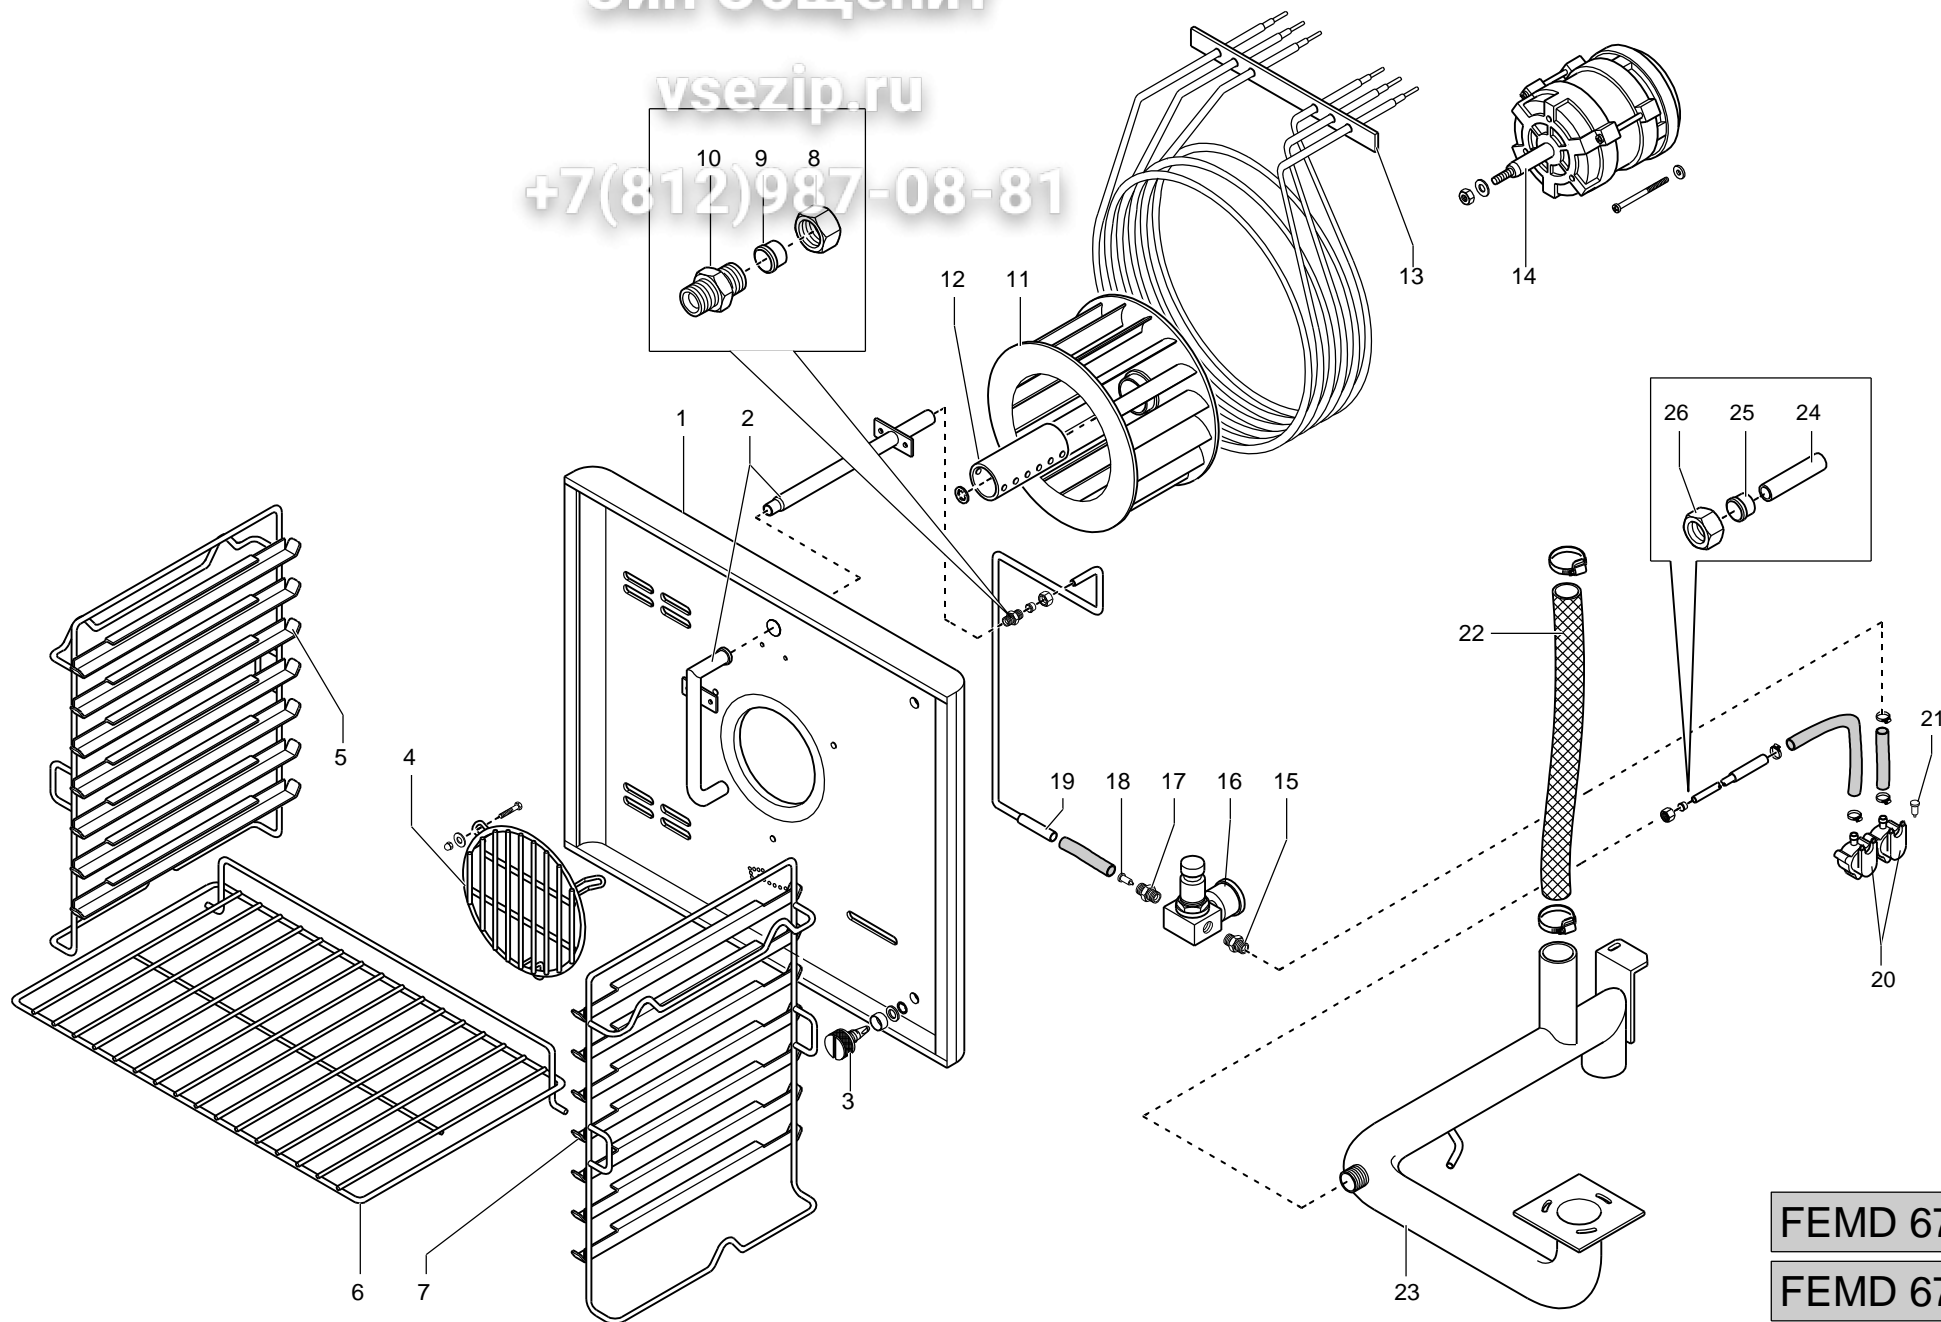

Зип Общепит

vsezip.ru

+7(812)987-08-81

FORNI 2004

FEMD 67

FEMD 67 SC

TAV. 740

Zip Общепит

vsezip.ru

+7(812)987-08-81

TAVOLA	POS.	CODICE	ITALIANO	FRANCESE	INGLESE	TEDESCO
FORNI TAV. 740	1	PAFOC00625	CONV.ARIA	CONVOYEUR	FAN	VENTILATOR
FORNI TAV. 740	2	RTFOC00408	TU.UMIDIFICATORE	HUMIDIFICATEUR	HUMIDIFIER	BEFEUCHTER
FORNI TAV. 740	3	RTFOC00334	AT.RAPIDO	ATTAQUE RAPIDE	CONNECTION	SCHNELLANSCHLUSS
FORNI TAV. 740	4	RTFOC00174	GRIGLIA PROT.VENT.	GRILLE DE PROTECTION	GRILL IMPELLER PROTECTION	SCHUTZGITTER SCHORNSTEIN
FORNI TAV. 740	5	RTFOC00613	GRIGLIA LAT.SX	GRILLE LATÉRALE GAUCHE	GRILL SIDE LEFT	GRILL SEITE LINKS
FORNI TAV. 740	6	RTFOC00175	GRIGLIA FORNO GN 1/1	GRILLE DU FOUR GN 1/1	GRILL OVEN GN 1/1	GRILL HERD GN 1/1
FORNI TAV. 740	7	RTFOC00612	GRIGLIA LAT.DX	GRILLE LATÉRALE DROIT	GRILL SIDE RIGHT	GRILL SEITE RECHTS
FORNI TAV. 740	8	RTFOC00020	CALOTTA UMIDIF.	ECROU	NUT	MUTTER
FORNI TAV. 740	9	RTCU900018	BICONO D.6	BICONE POUR TUBE Ø 6	BICONE FOR PIPE Ø 6	ZWEIKEGEL Ø 6
FORNI TAV. 740	10	RTFOC00557	INIET.UMIDIF. D.1.5	INJECTEUR HUMIDIFICATEUR	INJECTOR HUMIDIFIER	EINSPRITZER BEFEUCHTER
FORNI TAV. 740	11	161275	GIRANTE VENT.6G D.220 P.R. 50HZ	MOBILE 50HZ	IMPELLER 50HZ	LAUFRAD 50HZ
FORNI TAV. 740	12	RTFOC00437	NEBULIZZATORE	NÉBULISATEUR	DISTRIBUTOR	ZERSTÄUBER
FORNI TAV. 740	(13)	RTFOC00433	RESISTENZA	RESISTANCE	RESISTANCE	WIEDERSTAND
FORNI TAV. 740	14	RTFOC00011	MOTORE	MOTEUR	MOTOR	MOTOR
FORNI TAV. 740	15	RTFOC00626	RACCORDO P/GOMMA	RACCORD SOUPLE	UNION RUBBER	ANSCHLUSS GUMMI
FORNI TAV. 740	16	RTFOC00624+RTFOC00625	REGOLATORE DI PRESSIONE + MANOMETRO	REGULATEUR PRESSION + MANOMÈTRE	PRESSURE REGOLATOR + MMANOMETER	DRUCKREGLER + SICHERHEITSVENTIL
FORNI TAV. 740	18	RTFOC00120	REGOLATORE DI PORTATA ROSSO 0,25 L/MIN	REGULATEUR DE PORTÉE ROUGE	RED FLOWREGULATOR	ROTE DURCHSTRÖMUNGSREGLER
FORNI TAV. 740	19	RTFOC00749	TU.AL.ACQ.UMIDIF.	TUYAU HUMIDIFICATEUR	PIPE HUMIDIFIER	ROHR BEFEUCHTER
FORNI TAV. 740	(20)	RTFOC00203	ELETTROVALVOLA	SOUPAPE	ELECTRIC VALVE	ELEKTROVENTIL
FORNI TAV. 740	21	RTFOC00726	REGOLATORE DI PORTATA VERDE 0,45 L/MIN	REGULATEUR DE PORTÉE VERTE	GREEN FLOWREGULATOR	GRÜNE DURCHSTRÖMUNGSREGLER
FORNI TAV. 740	22	161508	TUBO GOMMA	TUBE EN CAOUTCHAUC	RUBBER PIPE	ROHR GUMMI
FORNI TAV. 740	23	161210	RAMPA SC.COND.INF.	RAMPE DU DÉCHARGEMENT EAU	RAMP WATEROUTLET	RAMPE WASSERABFLUSS
FORNI TAV. 740	24	161533	TU.AB.VAPORI	TUYAU DÉTACHEMENT VAPEUR	PIPE STEAM	ROHR DAMPF
FORNI TAV. 740	25	RTCU900012	BICONO D.10	BICONE D.10	DOUBLE CONE D.10	DOPPELKONUS D.10
FORNI TAV. 740	26	RTCU900013	CALOTTA D10	ECROU D10	NUT D10	MUTTER D10

○ = RICAMBI CONSIGLIATI - RECOMMENDED SPARE PARTS