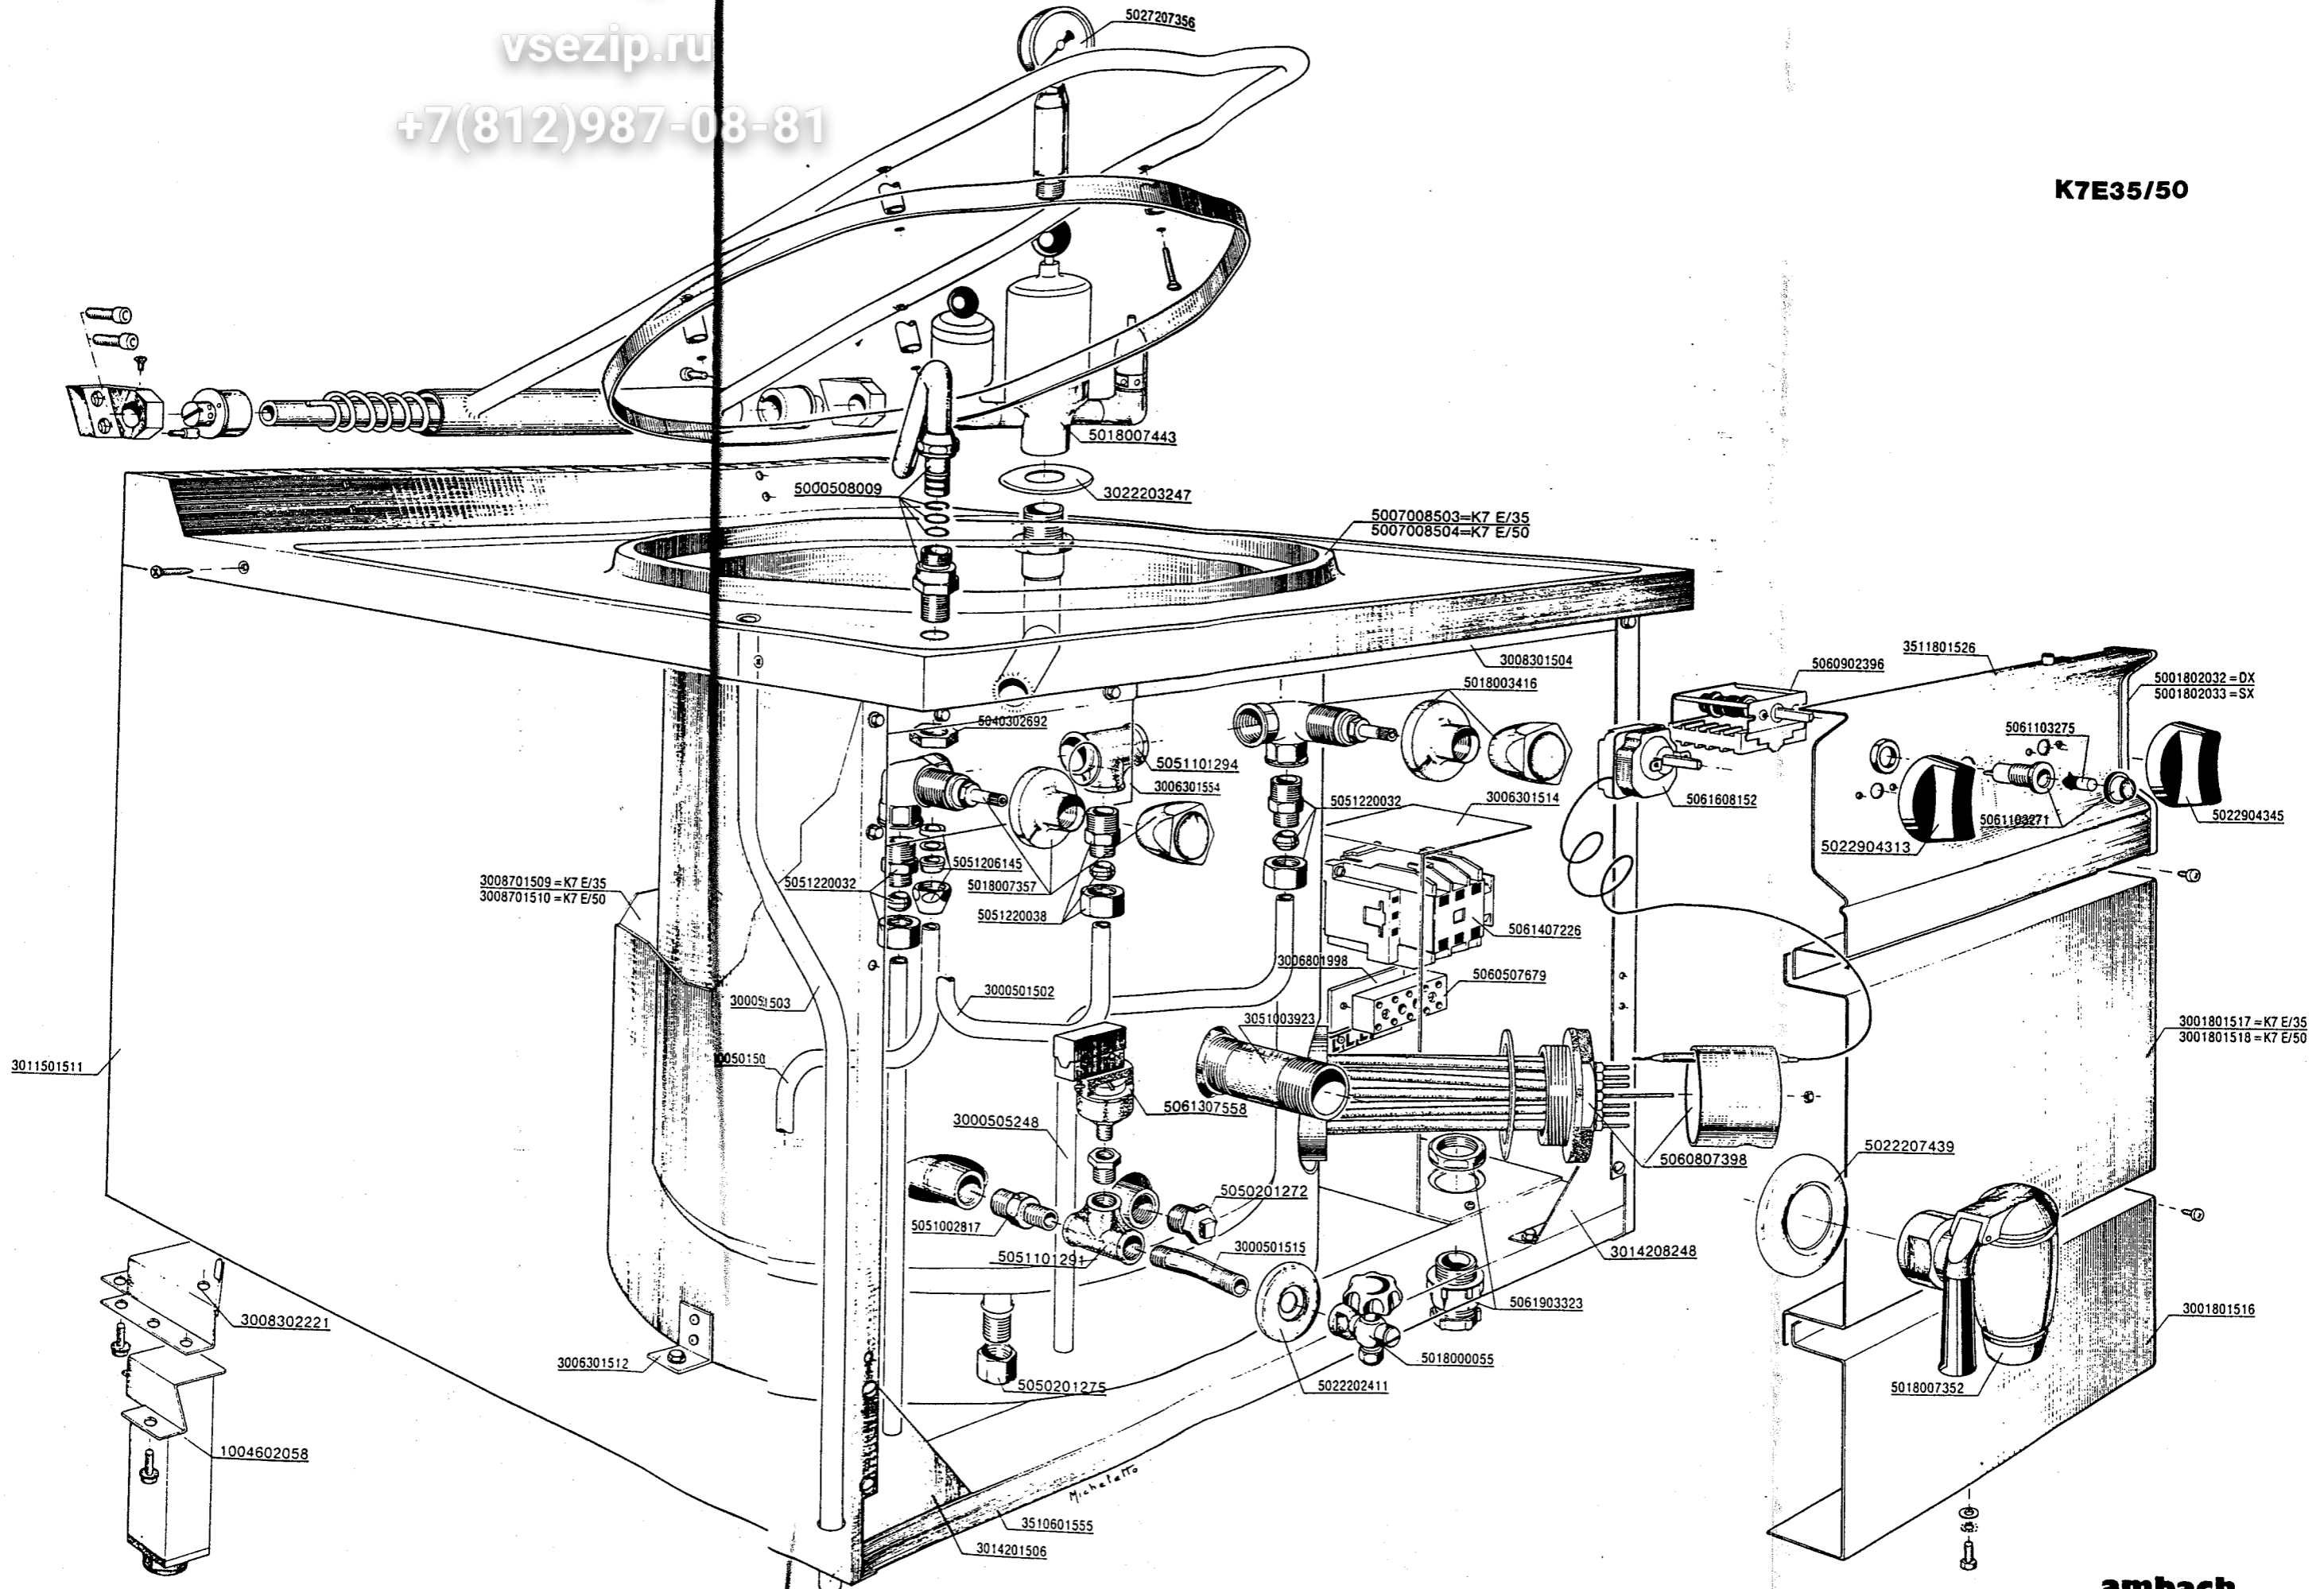

Зип Общепит

vsezip.ru

+7(812)987-08-81

K7E35/50

ambach

ERSATZTEILLISTE		LISTA PARTICOLARI	LIST OF PARTS	LIST DES COMPOSANTS	26.07.91	
0107002293	ELT-KOCHKESSEL	PENTOLA ELT.	ELEC. KETTLE	MARMITE ELECTRIQUE	K7E/50	PAG. 1
COD.	BESCHREIBUNG	DESCRIZIONE	DESCRIPTION	DESCRIPTION	QUANT.	
1013504089	KABELSATZ	IMPIANTO CAVI ELT	ELEC. WIRING ASSY.	INSTAL. CABLES ELEC.	K7E/35/50	1
3000501500	ROHR EINLAUF KALTW.	TUBO CARICO ACQ. F.	PIPE COLD WATER IN	TUYAU ARRIVEAU.F.	KK/70	1
3000501502	ROHR EINLAUF VERB.	TUBO RACCORDO ACC.	WATER FITTING	TUYAU RACCORD EAU.	KK/70	1
3000501503	ROHR ÜBERLAUF	TUBO SCARICO PIANO	HOB DRAIN PIPE	TUYAU DECHARGE PLAN	KK/70	1
3000501515	ROHR PROBIERHAHN	TUBO RUBINETTINO	COCK PIPE	TUYAU PETIT ROBINET	K7E/35/50	1
3000505248	ROHR ZUFUHR WARMW.	TUBO CARICO ACQUA CALDA	PIPE HOT WATER INTAKE	TUYAU ARRIVEE EAU CHAUD.	KK	1
3000801628	ABDECKUNG SCHALTER	PROTEZIONE COMMUT.	SWITCH COVER	PROTECTION COMMUT.	KKE/70	1
3001601513	BODEN	FONDO	BOTTOM	FOND	KKE/70	1
3001801516	BLLENDE UNTEN	BOMBATO INFERIORE	BOTTOM CONV. PLATE	BOMBE INFERIEUR	KKE	1
3001801518	BLLENDE MITTE	BOMBATO CENTRALE	CENTRAL CONV. PLTE.	BOMBE CENTRAL	KKE/50	1
3001802101	BLLENDE NEUTRAL	CRUSCOTTO NEUTRO	BLANK PANEL	TABLEAU NEUTRE	S/70	1
3003001553	DISTANZRING HÄHNE	DISTANZIALE RUBIN.	COCK SPACER	ENTRETOISE ROBINET	KK/70	2
3006301507	HALTER VERBINDUNG	SUPPORTO	SUPPORT	SUPPORT	S/70	2
3006301512	HALTER KESSEL UNT.	SUPPORTO PENTOLA I.	SUPPORT KETTLE INT.	SUPPORT MARMITE I.	KK/70	2
3006301514	HALTER KLEMME-SCHÜ.	SUPPORTO MORSETTO	SUPPORT TERMINAL	SUPPORT BORNE	KKE/70	1
3006301554	HALTER WASSERHÄHNE	SUPPORTO RUBINETTI	SUPPORT COCKS	SUPPORT ROBINETS	KK/70	1
3006306877	HALTER ETIKETT	SUPPORTO ETICHETTA	SUPPORT LABEL	SUPPORT ETIQUETTE	KK	1
3006801998	ISOLIERPLATTE KL. 3+4-POLIG	ISOLAZIONE MORSETT.3+4 ATT	TERMINAL INSULAT.	ISOLATION BORNES	3+4 ATT.	1
3008301504	TRÄGER LÄNGS OBEN	PORTANTE LON.SUP.	LONG. SUPT.MEMBER	PORTANT LON.SUP.	KK/70	1
3008302221	TRÄGER OHNE FÜSSE	SUPPORTO SENZ.PIED.	SUPT. WITHOUT FOOT	SUPPORT SANS PIED	S/70	4
3008701510	MANTEL ISOLIERUNG	MANTELLINO ISOLAZIONE	INSULATING JACKET	MANTEAU ISOLATION	K7E/50	1
3009701508	RÜCKWAND	SCHIENA	BACK	DOS	KK/70	1
3009701531	RÜCKLEISTE EINFASS.	LISTELLO PIANO	FLAT STRIP HOB	LISTEL PLAN	KKE/KKD/70	1
3010704031	RINNE	CANALETTO	CHANNEL	CANNELURE	S/35-105	1
3011501511	SEITENWAND LINKS	FIANCO SINISTRO	SIDE LH	COTE GAUCHE	KK/70	1
3011508344	SEITENWAND RECHTS	FIANCO DESTRO	SIDE RH	COTE DROIT	KK/70	1
3014201506	VERSTÄRKUNG UNT.L.	RINFORZO INFER.S.	STIFFEN. BOTT.LH	RENFORT INFER.GCH.	KK/70	1
3014201570	VERSTÄRKUNG EINLAUF	RINFORZO CARIC.ACQ.	STIFFEN. WATER INT.	RENFORT ARRIVEAU.	KK	1
3014208248	VERSTÄRKUNG UNT.R.	RINFORZO INFER.D.	STIFFEN. BOTT.RH	RENFORT INFER.DRT.	KK/70	1
3022203247	ROSETTE INOX 1"	GHIERA INOX 1"	STEEL RING 1"	FRETTE INOX 1"	KK	1
3051003923	NIPPELAUSL. 1 1/4"	NIPPLO SCAR. 1 1/4"	NIPPLE DRAIN 1 1/4"	NIPPLE DECHARGE 1 1/4"	KK/70	1
3508302043	TRÄGER FUSS VIERKANT	PORTANTE PIEDE QUADRO	SQUARE FOOT MEMBER	PORTANT PIED CARRE	S/70	4
3510601555	RAHMEN	FRAME	CHASSIS	KK/70	1	1
3511801526	SCHALTBLLENDE	PANNELLO COMANDO	CONTROL PANEL	PANNEAU COMMANDE	KKE/70	1
5000508009	ROHR WASSEREINLAUF 1/2"	TUBO EROGAZIONE ACQUA 1/2"	WATER SUPPLY LINE	TUYAU DISTRIBUT.EAU	1/2"	1
5001802032	BLLENDE-ABSCHLUSS R.	TERMINALE CRUSCOTTO DX	PANEL ENDPIECE RH	EXTREMITE TABLEAU DX	S/70	1
5001802033	BLLENDE-ABSCHLUSS L.	TERMINALE CRUSCOTTO SX	PANEL ENDPIECE LH	EXTREMITE TABLEAU SX	S/70	1
5004609922	GEWINDESTOPFEN	PIEDINO REGOLABILE	ADJUSTABLE FOOT	PIED REGLABLE	S/70	4
5006802767	ISOLIERUNG GLASWOLLE	PANNELLO ISOLANTE	INSULATING PANEL	PANNEAU ISOLANT	2400x500x25	1
5007008504	KOCHKESSEL ELT.	PENTOLINO ELETTR.	ELECTRIC POT	PETITE MARMITE ELECT.	K7E/50	1
5018000055	PROBIERHAHN 3/8"	RUBINETTO DI LIVELLO 3/8"	LEVEL COCK	ROBINET DE NIVEAU	3/8" KK	1
5018003416	WASSERARMATUR ROT 1/2"	RUBINETTO INCASSO 1/2" ROSSO	COCK FITTED 1/2" RED ROBINET ENCASTR.	1/2" ROUGE	1	1
5018007352	SICHERHEITS-ENTLEERH. 1 1/4"	RUBINETTONE SCARICO 1 1/4"	DRAIN COCK	GROS ROBINET DECHARGE	1 1/4"	1