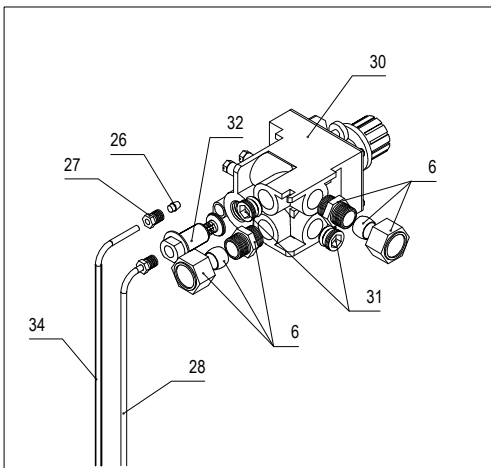

Зип Общежит

vsezip.ru

+7(812)987-08-87

Serie Serie Série	Modello Modell Model	Codice Kodex Code	Tav. Detail Détail
ECOLINE	GF2/60/ECO	0103915335	
Primo numero di serie Erste Seriennummer Première numéro de série	Ultimo numero di serie Letzte Seriennummer Dernière numéro de série	Revision Revision Révision	00
Disegnato Gezeichnet	Approvato Geprüft	File Date	Data Datum
T. Tschigg	<i>Manni</i>	GF260ECO.DWG	25/07/01
ambach® GROSSKÜCHENTECHNIK - GRANDI CUCINE		39052 Kaltener-Caldaro-ITALY Tel. 0471-662213 Telefax 0471-662065