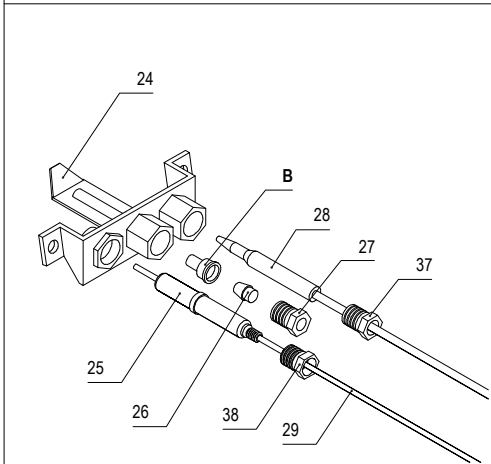

Зип Общежит

vsezip.ru

+7(812)987-08-87

Serie Serie Série	Modello Modell Model	Codice Kodex Code	Tav. Detail Détail
ECOLINE	GF2/60/ECO	0103915335	
Primo numero di serie Erste Seriennummer Première numéro de série	Ultimo numero di serie Letzte Seriennummer Dernière numéro de série	Revision Revision Révision	00
Disegnato Gezeichnet	Approvato Geprüft	File Date	Data Datum
T. Tschigg	<i>Manni</i>	GF260ECO.DWG	25/07/01
ambach® GROSSKÜCHENTECHNIK - GRANDI CUCINE		39052 Kaltener-Caldaro-ITALY Tel. 0471-662213 Telefax 0471-662065