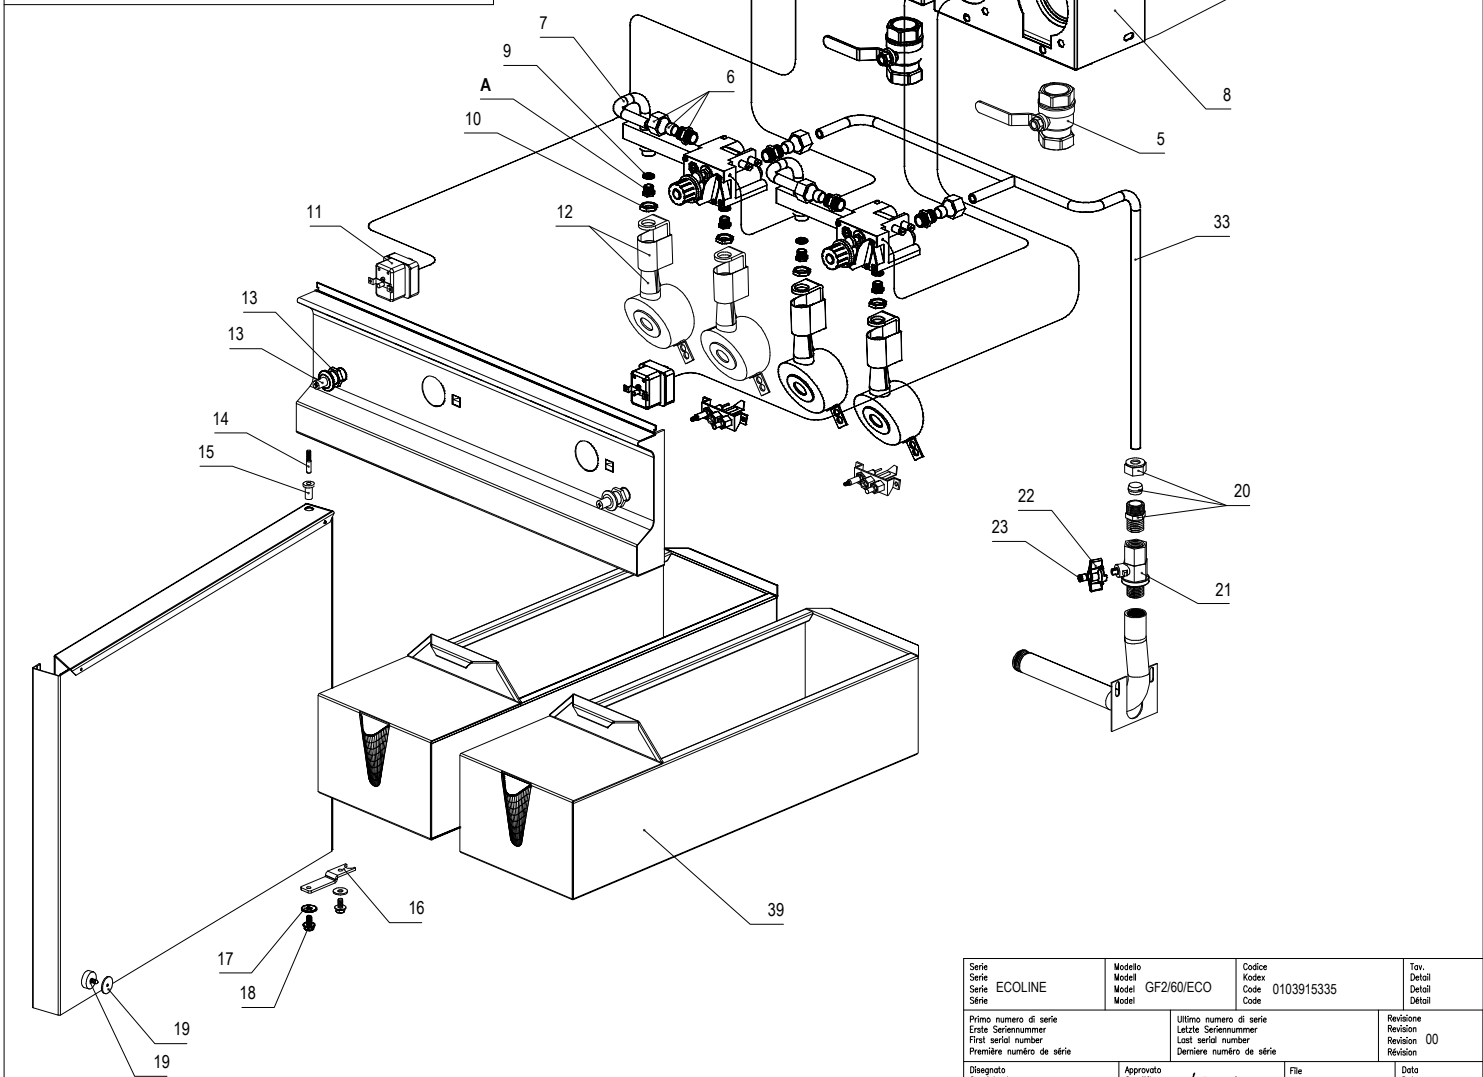

Зип Общежит

vsezip.ru

+7(812)987-08-87

Serie Serie Série	Modello Modell Model	Codice Kodex Code	Tav. Detail Détail
ECOLINE	GF2/60/ECO	0103915335	
Primo numero di serie Erste Seriennummer Première numéro de série	Ultimo numero di serie Letzte Seriennummer Dernière numéro de série	Revision Revision Révision	00
Disegnato Gezeichnet	Approvato Geprüft	File Date	Data Datum
T. Tschigg	<i>Manni</i>	GF260ECO.DWG	25/07/01
ambach® GROSSKÜCHENTECHNIK - GRANDI CUCINE		39052 Kaltener-Caldaro-ITALY Tel. 0471-662213 Telefax 0471-662065