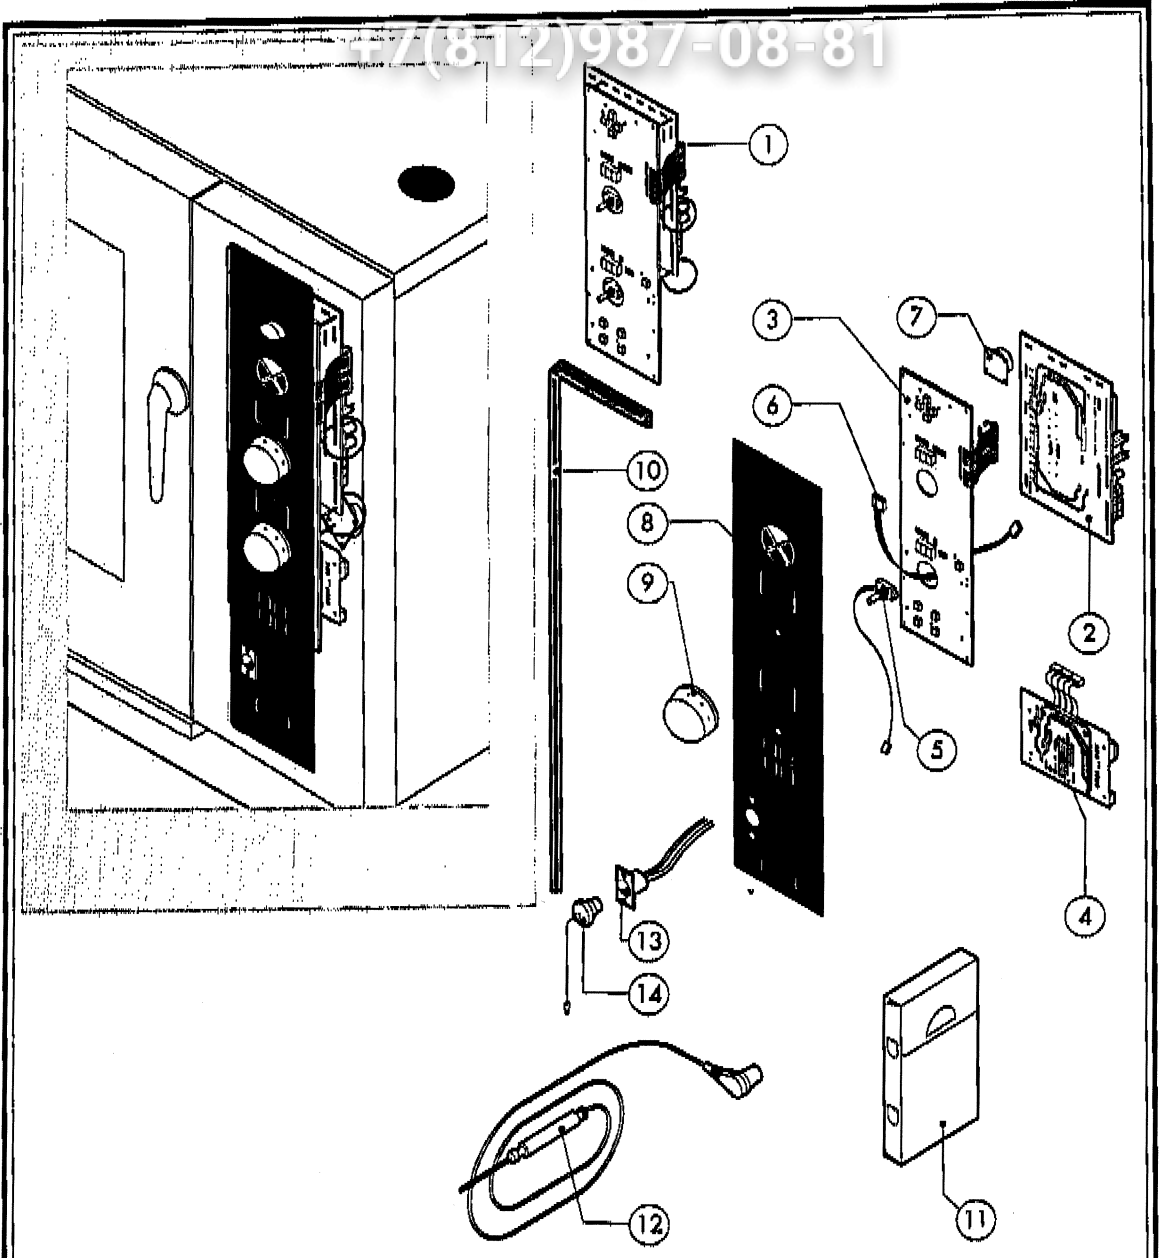

Зип Общепит

vsezip.ru

+7(812)987-08-81

ESTR. 40.384.0480 - BAROCCO D'OROVIONE #

POS.	CODICE	PEZZI	DESCRIZIONE
1	R65301310	1	SCHEDA TASTIERA COMPLETA
2	R65301320	1	SCHEDA BASE "D"
3	R65301330	1	SCHEDA TASTIERA "D"
4	R65301480	1	SCHEDA ESPANSIONE "H-P"
5	R65301450	2	ENCODER SCHEDA
6	R65301340	1	PIAT COLLEGAMENTO SCHEDA
7	R65301440	1	SIICNERIA SCHEDA
8	R67013090	1	TARGA
9	R69030260	2	MANOPOLA
10	R70042910	1	GUARNIZIONE CRUSCOTTO
11	RB6020420	1	VALIGETTA SONDA AL CUORE
12	R65321120	1	SONDA AL CUORE
13	R65320920	1	CONNETTORE FEMMINA PER SONDA AL CUORE
14	R65321020	1	TAPPO TEFIONI PER CONNETTORE FEMMINA

POS.	CODICE	PEZZI	DESCRIZIONE