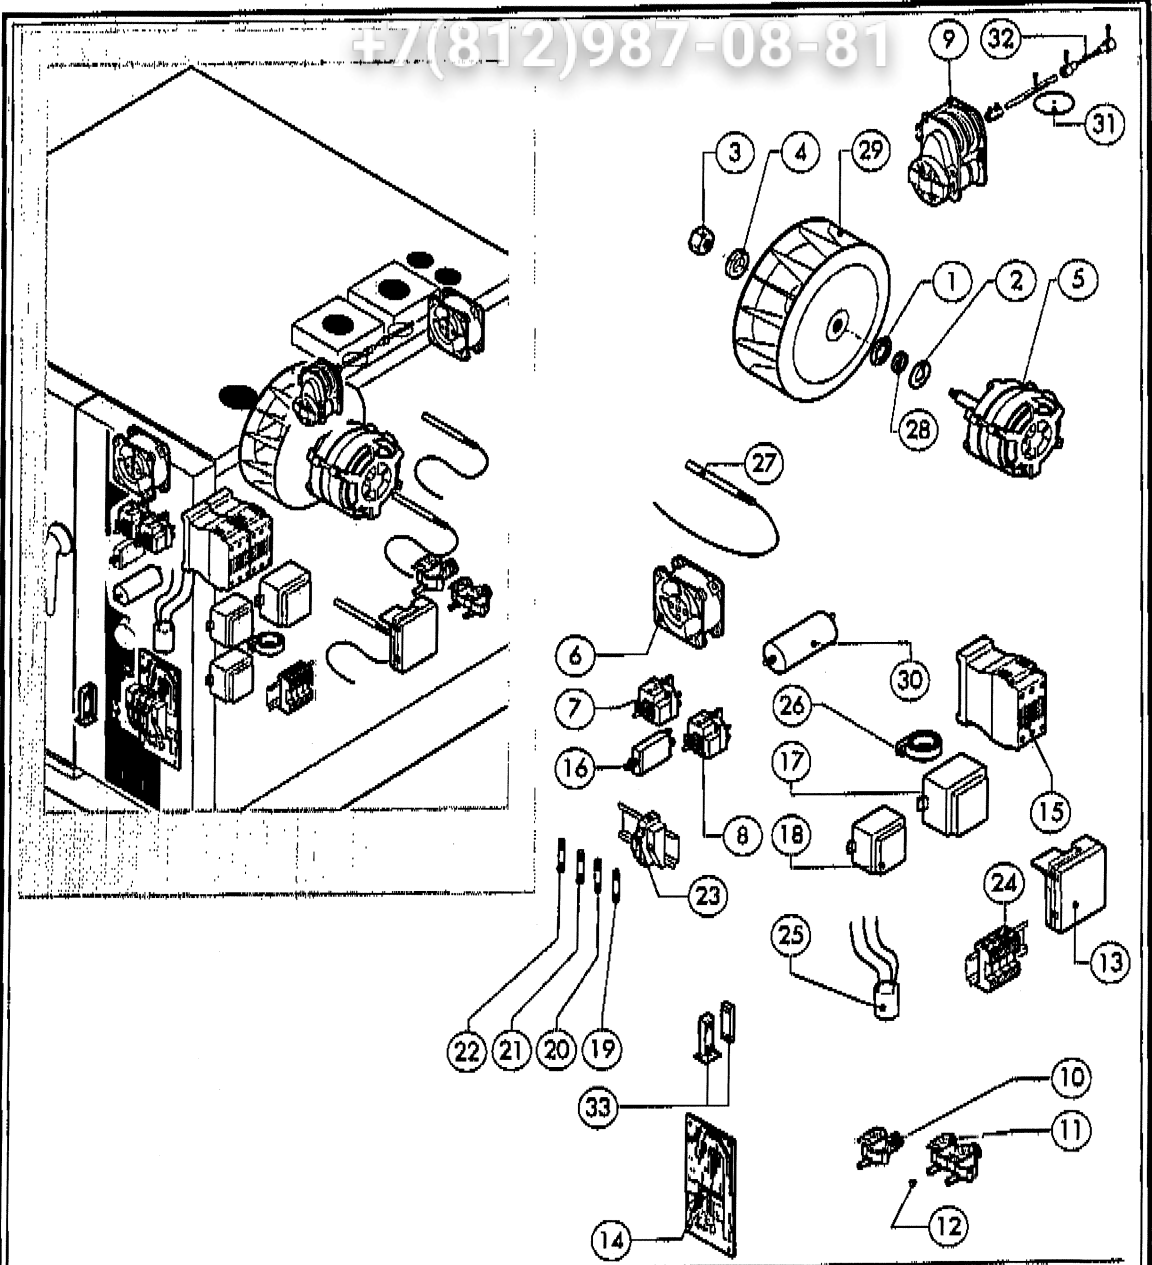

Зип Ощепит

vsezip.ru

+7(812)987-08-81

C16.001.04.DOC 1.20.08E.DOC-000001.dwg

POS.	CODICE	PEZZI	DESCRIZIONE
1	R58003860	1	FLANGIA GUARNIZIONE MOTORE
2	R58003870	1	CONTROFLANGIA GUARNIZIONE MOTORE
3	R58004020	1	DADO FISSAGGIO VENTOLA M10 SX
4	R61400052	1	RONDELLA FISSAGGIO VENTOLA Ø 21/10.5
5	*R65040421	1	KIT MOTORE KW 025 2P 220-240V
6	R65060050	2	VENTILATORE COMPATTO Ø 120
7	R65070350	1	KIT TERMOSTAIO SICUREZZA CAMERA F2
8	R65070081	1	KIT TERMOSTAIO SICUREZZA BOILER F3
9	R65090240	1	MOTORINO SCARICO FUMI
10	R65110200	1	ELETTROVALVOLA 1 VIA 220V 50HZ
11	R65110210	1	ELETTROVALVOLA 2 VIE 220V 50HZ C/REG. PORT
12	R65110500	1	REGOLATORE DI PORTATA 10LT.
13	R63060120	1	PANNELLO ACCENSIONE
14	R63130020	1	SCHEDA CONTROLLO VENTILATORE BRUCIATORE
15	*R65140550	2	TELERUTTORE DIL.DI M-01 4KW
16	*R65160320	1	TERMICO T12-2115-2A
17	R65180770	1	TRASFORMATORE 50VA
18	R65180420	2	TRASFORMATORE 20VA
19	R45200200	1	FUSIBILE 2A

POS.	CODICE	PEZZI	DESCRIZIONE
20	R45200120	1	FUSIBILE 1A
21	R65200040	1	FUSIBILE Ø 500A (I)
22	R65200080	2	FUSIBILE Ø 125A (I)
23	R45210020	5	PORTAFUSIBILE BARRA DIN
24	R45220220	1	MORSETTIERA
25	*R65280210	1	FILTRO ANTIDISTURBO
26	*R65280450	1	FERRITE
27	R65325000	3	SONDA PT100
28	R70020040	1	GUARNIZIONE MOTORE
29	*R75400400	1	KIT VENTOLA Ø 220x78/12 50HZ PD.
30	*R65190180	1	CONDENSATORE MOTORE 10 µF
31	R11402840	2	FARFALLA CONDOTTO FUMI
32	R61660000	1	GIUNTO CARDANICO
33	R65265100	1	MICRO PORTA COMPLETO

* COMPONENTI SOGGETTI A VARIAZIONI PER TENSIONI DI ALIMENTAZIONE DIVERSE DALLO STANDARD (RN AC 400V 50HZ)

EDIZIONE 0105

GMT 06 D

tav. C