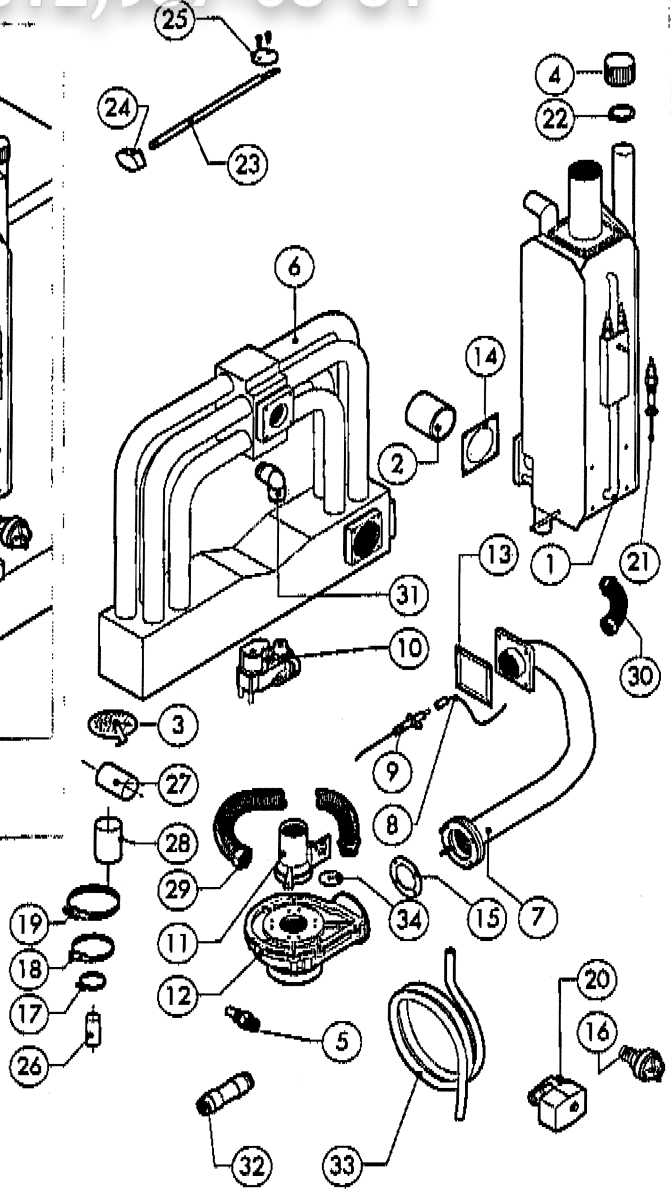

POS.	CODICE	PEZZI	DESCRIZIONE
20	R45200120	1	FUSIBILE 1A
21	R65200040	1	FUSIBILE Ø 500A (I)
22	R65200080	2	FUSIBILE Ø 125A (I)
23	R45210020	5	PORTAFUSIBILE BARRA DIN
24	R45220220	1	MORSETTIERA
25	*R65280210	1	FILTRO ANTIDISTURBO
26	*R65280450	1	FERRITE
27	R65325000	3	SONDA PT100
28	R70020040	1	GUARNIZIONE MOTORE
29	*R75400400	1	KIT VENTOLA Ø 220x78/12 50HZ PD.
30	*R65190180	1	CONDENSATORE MOTORE 10 µF
31	R11402840	2	FARFALLA CONDOTTO FUMI
32	R61660000	1	GIUNTO CARDANICO
33	R65265100	1	MICRO PORTA COMPLETO

POS.	CODICE	PEZZI	DESCRIZIONE
1	R14102320	1	BOILER COMPLETO DI ACCESSORI
2	R70080000	1	TUBO CERAMICO
3	R10201710	1	FILTRO DI SCARICO
4	R58005680	1	TAPPO ZIGRINATO 1"1/4 P
5	R58006130	1	UGELLO CONDENSAZIONE Ø1
6	R14210460	1	SCAMBIATORE COMPLETO DI ACCESSORI
7	R14210500	1	BRUCIATORE COMPLETO
8	R66110390	1	CABLAGGIO ACCENSIONE/RILEVAZIONE
9	R63090100	2	CANDELA ACCENSIONE/RILEVAZIONE
10	R63020170	1	VALVOLA GAS
11	R63120020	1	VENTURI
12	R63130010	1	VENTILATORE PER BRUCIATORE GAS
13	R63140000	2	GUARNIZIONE BRUCIATORE/SCAMBIATORE
14	R63140010	4	GUARNIZIONE SCAMBIATORE/BOILER
15	R63140050	1	GUARNIZIONE VENTILATORE BRUCIATORE
16	R63070010	1	PRESSOSTATO PG 901.61
17	R61630011	2	FASCETTE ZINcate 12-22/9
18	R61630021	2	FASCETTE ZINcate 30-45/9
19	R61630100	2	FASCETTE ZINcate 32-44/12

POS.	CODICE	PEZZI	DESCRIZIONE
20	R65110560	1	VALVOLA A SFERA MOTORIZZATA
21	R65320010	2	SONDA LIVELLO
22	R70050040	1	GUARNIZIONE TAPPO BOILER
23	R58003790	1	ASTA SFRIATO
24	R69010410	1	POMILLO SFRIATO
25	R04403460	1	DISCO SFRIATO Ø 46
26	R70060080	1	MANICOTTO SILICONE Ø 13
27	R70060010	1	MANICOTTO SILICONE Ø 30
28	R70060030	1	MANICOTTO SILICONE Ø 40
29	R62180082	1	TUBO FLESSIBILE ENTRATA GAS
30	R62180022	1	TUBO FLESSIBILE SCARICO HOMER
31	R62090474	5	RACCORDO INTERMEDIO A GOMITO D.10
32	R62090458	1	RACCORDO INTERMEDIO DIRITTO D.10
33	R70070050	1	TUBO FLESSIBILE ACQUA PE D. 10mm X 7 (MT.3)
34	R58004180	1	DIAPRAMMA (PIR VERSIONE GPL)