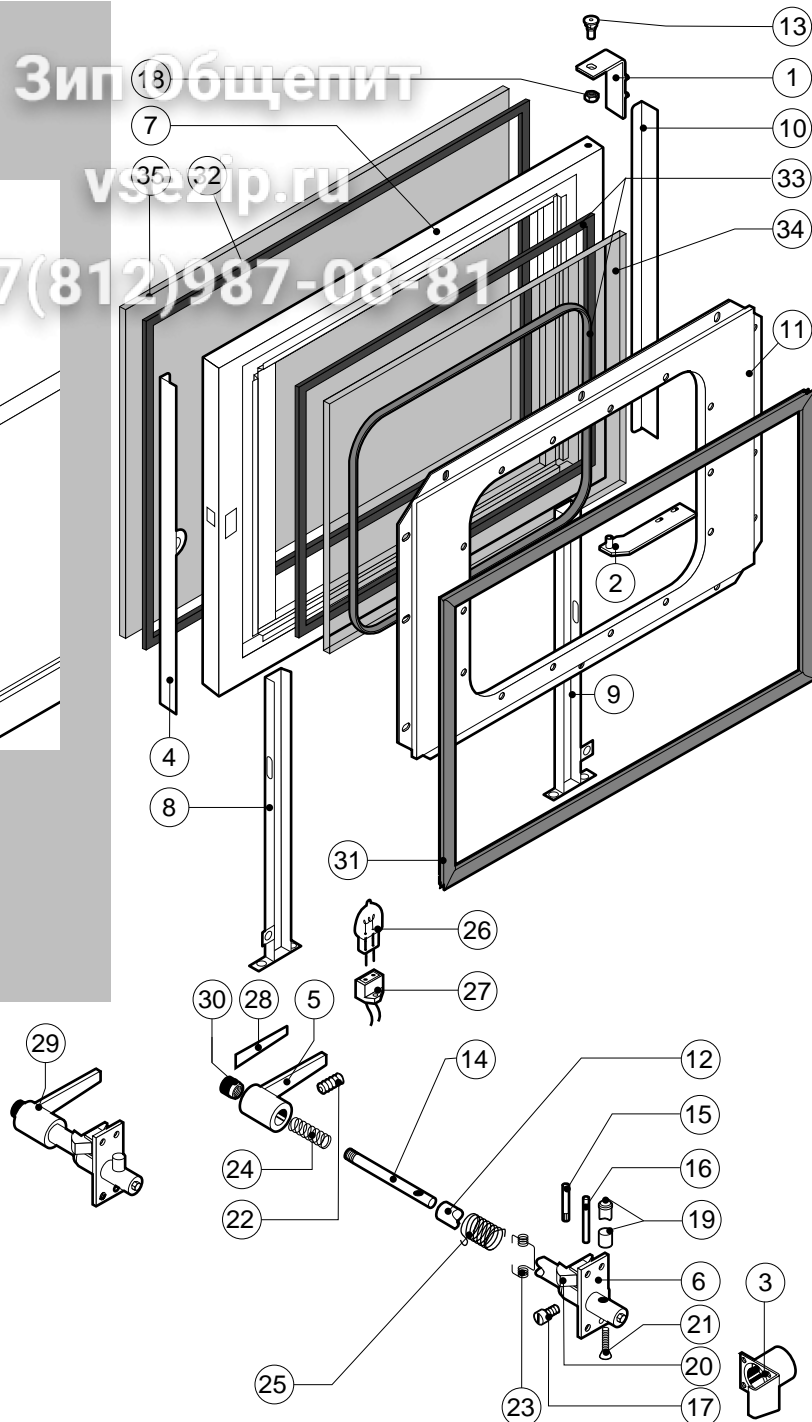

ЗипОбщепит

vsezip.ru

+7(812)987-08-81

POS.	CODICE	PEZZI	DESCRIZIONE
1	R10201290	1	CERNIERA SUPERIORE
2	R12200630	1	CERNIERA INFERIORE
3	R12200810	1	FLANGIA BOCCOLA CHIUSURA
4	R12200860	1	FERMAVETRO DX
5	R12200890	1	IMPUGNATURA MANIGLIA
6	R12200900	1	FLANGIA BOCCOLA CONTROPORTA
7	R12202000	1	PORTA
8	R12202010	1	CALOTTA DX LAMPADE
9	R12202020	1	CALOTTA SX LAMPADE
10	R12400880	1	FERMAVETRO SX
11	R12400990	1	CONTROPORTA
12	R58001920	1	PERNO MANIGLIA
13	R58002150	1	PERNO SUPERIORE CERNIERA
14	R58002300	1	PERNO PULSANTE
15	R58002320	1	SPINA PULSANTE
16	R58002350	1	PERNO NASELLO MANIGLIA
17	R58002370	1	FERMO ROTAZIONE MANIGLIA
18	R58004050	1	DADO PER PERNO CERNIERA SUPERIORE
19	R58004781	1	GANCIO PERNO MANIGLIA C/NOTTOLO

POS.	CODICE	PEZZI	DESCRIZIONE
20	R58005050	1	NASELLO MANIGLIA
21	R58006370	1	VITE BLOCCAGGIO PERNO MANIGLIA
22	R61090562	1	VITE STEI M8x10
23	R61620012	1	MOLLA PER NASELLO MANIGLIA
24	R61620041	1	MOLLA PULSANTE MANIGLIA
25	R61620102	1	MOLLA RITORNO MANIGLIA
26	R65270020	2	LAMPADA ALOGENA 20W 12V G4
27	R65270400	2	PORTALAMPADA PER LAMPADA ALOGENA
28	R67011000	1	PLACCA MANIGLIA BLU
29	R69015030	1	MANIGLIA PULSANTE COMPLETA
30	R69031220	1	PULSANTE MANIGLIA BLU
31	R70042500	1	GUARNIZIONE PORTA
32	R70042600	1	GUARNIZIONE CRISTALLO ANTERIORE
33	R70042700	1	GUARNIZIONE CRISTALLO POSTERIORE
34	R71200020	1	CRISTALLO POSTERIORE PORTA
35	R71200180	1	CRISTALLO ORO/BLU PORTA