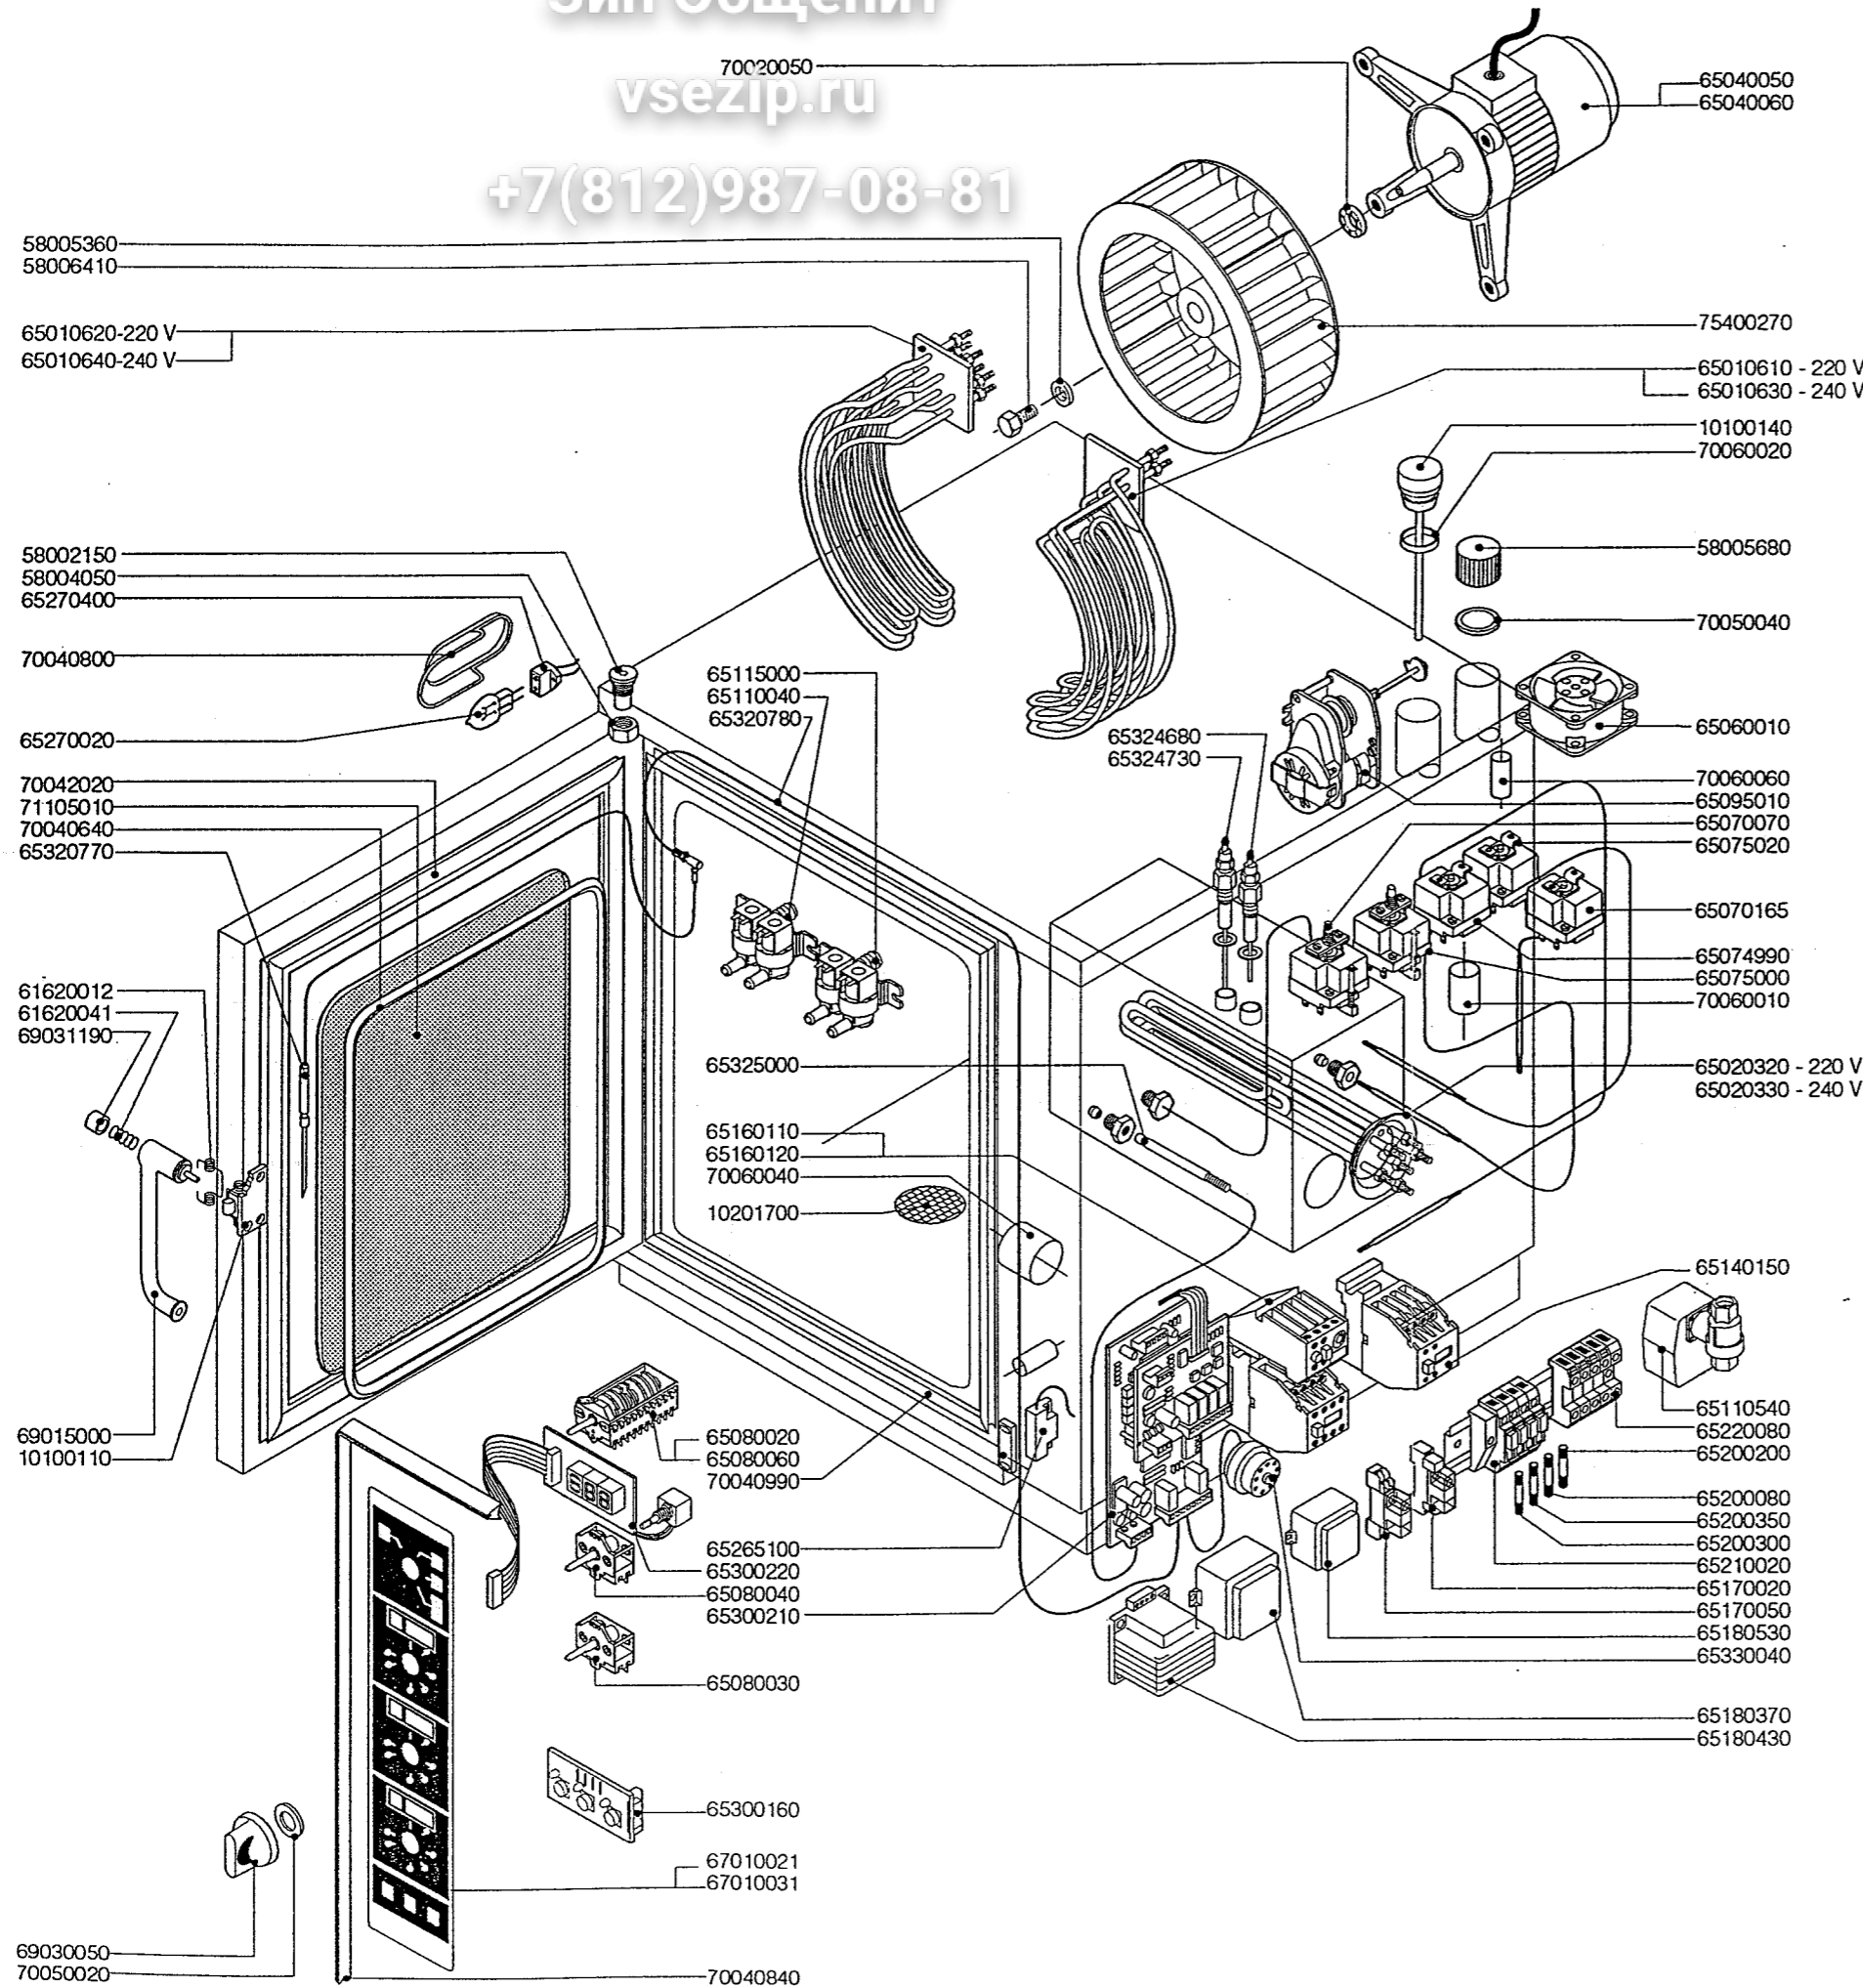

Зип Общежит

70020050
vsezip.ru

+7(812)987-08-81

ERSATZTEILE H.-DÄMPFER PROFESSIONAL ME 110

KODE	BEZEICHNUNG	S	L
10100110	FLANSCH	1	1
10100140	ABZUGSSTUTZEN	1	1
10201700	ABFLUSSFILTER	1	1
58002150	SCHARNIERSTIFT	1	1
58004050	MUTTER DES SCHARNIERSTIFTES	1	1
58005360	UNTERLEGSCHLEIBE	1	1
58006410	SCHRAUBVERSCHLUSS	1	1
58006410	VENTILATORSCHRAUBE	1	1
61620012	FEDER F.SCHLISSHAKEN	1	1
61620041	FEDER F.GRIFFKNOPF	1	1
65010610	HEIZKOERPER	1	1
65010620	HEIZKOERPER	1	1
65010630	HEIZKOERPER	1	1
65010640	HEIZKOERPER	1	1
65020320	BOILER HEIZKOERPER	2	2
65020330	BOILER HEIZKOERPER	2	2
65040050	MOTOR	0	1
65040060	MOTOR	1	0
65060010	ABKÜHLUNGS MOTOR	1	1
65070070	SICHERHEITS-THERMOSTAT	1	1
65070165	THERMOSTAT	1	1
65074990	THERMOSTAT Z.WRASENABLOSCHUNG	1	1
65075000	SICHERHEITS THERMOSTAT BOILER	1	1
65075020	ABFLUSSTHERMOSTAT	1	1
65080020	SCHALTER	1	0
65080030	SCHALTER	0	1
65080040	SCHALTER	2	2
65080060	SCHALTER	0	1
65095010	DAMPFABLASS-STELLMOTOR	1	1
65110040	MAGNETVENTIL	1	1
65110540	BOILERBLAUF VENTIL	1	1
65115000	MAGNETVENTIL	1	1
65140150	SCHUETZ	9	10
65160110	MOTORSCHUTZSCHALTER 0,63-1 A	1	0
65160120	MOTORSCHUTZSCHALTER 1,6 - 2,5 A	1	1
65170020	RELAIS 12V DC	3	4
65170050	RELAIS 240V AC	1	1
65180370	TRANSFORMATOR 7 VA	1	1
65180430	TRANSFORMATOR 40 VA	0	1
65180530	TRANSFORMATOR 3 VA	1	1
65200080	SCHMELZSICHERUNG 0,125 A (T)	1	1
65200200	SCHMELZSICHERUNG 2 A	1	1
65200300	SCHMELZSICHERUNG 0,1 A (T)	1	1
65200350	SCHMELZSICHERUNG 0,35 A (T)	0	1
65210020	SICHERUNGSHALTER	3	4
65220080	KLEMMLEISTE	1	1
65265100	TUERSCHALTER	1	1
65270020	LAMPE	0	2
65270400	LAMPEHALTERUNG	0	2
65300160	DRUCKTASTENPLATINE	1	1
65300210	FUNKTIONSPLATINE L-S	1	1
65300220	DISPLAY	2	3
65320770	KERNTEMPERATURFUHLER	0	1
65320780	SEIL KERNTEMPERATURFUHLER	0	1
65324680	WASSERSSTANDSFUEHLER	1	1
65324730	WASSERSSTANDSFUEHLER	1	1
65325000	FUEHLER	1	1
65330040	SUMMER	1	1
67010021	BEDIENUNGSFOLIE S	1	0
67010031	BEDIENUNGSFOLIE L	0	1
69015000	HANGRIFF	1	1
69030050	DREHKNOPF	3	4
69031190	TUERGRIFFKNOPF	1	1
70020050	MOTORDICHTUNG	1	1
70040640	HART GLASSDICHTUNG	2	2
70040800	LAMPENDICHTUNG	0	2
70040840	DICHTUNG DER BEDIENUNGSBLLENDE	1	1
70040990	DICHTUNG DER FRONTSEITE	1	1
70042020	TUERDICHTUNG	1	1
70050020	DICHTUNG DES BEDIENUNGSKNEBELS6	8	0
70050040	DICHTUNG DES BOILERSTUTZENS	1	1
70060010	MUFFE	2	2
70060020	DICHTUNG DES ABZUGS	1	1
70060040	MUFFE	1	1
70060060	MUFFE	2	2
71105010	HART GLAS	1	1
75400270	LUEFTERRAD	1	1