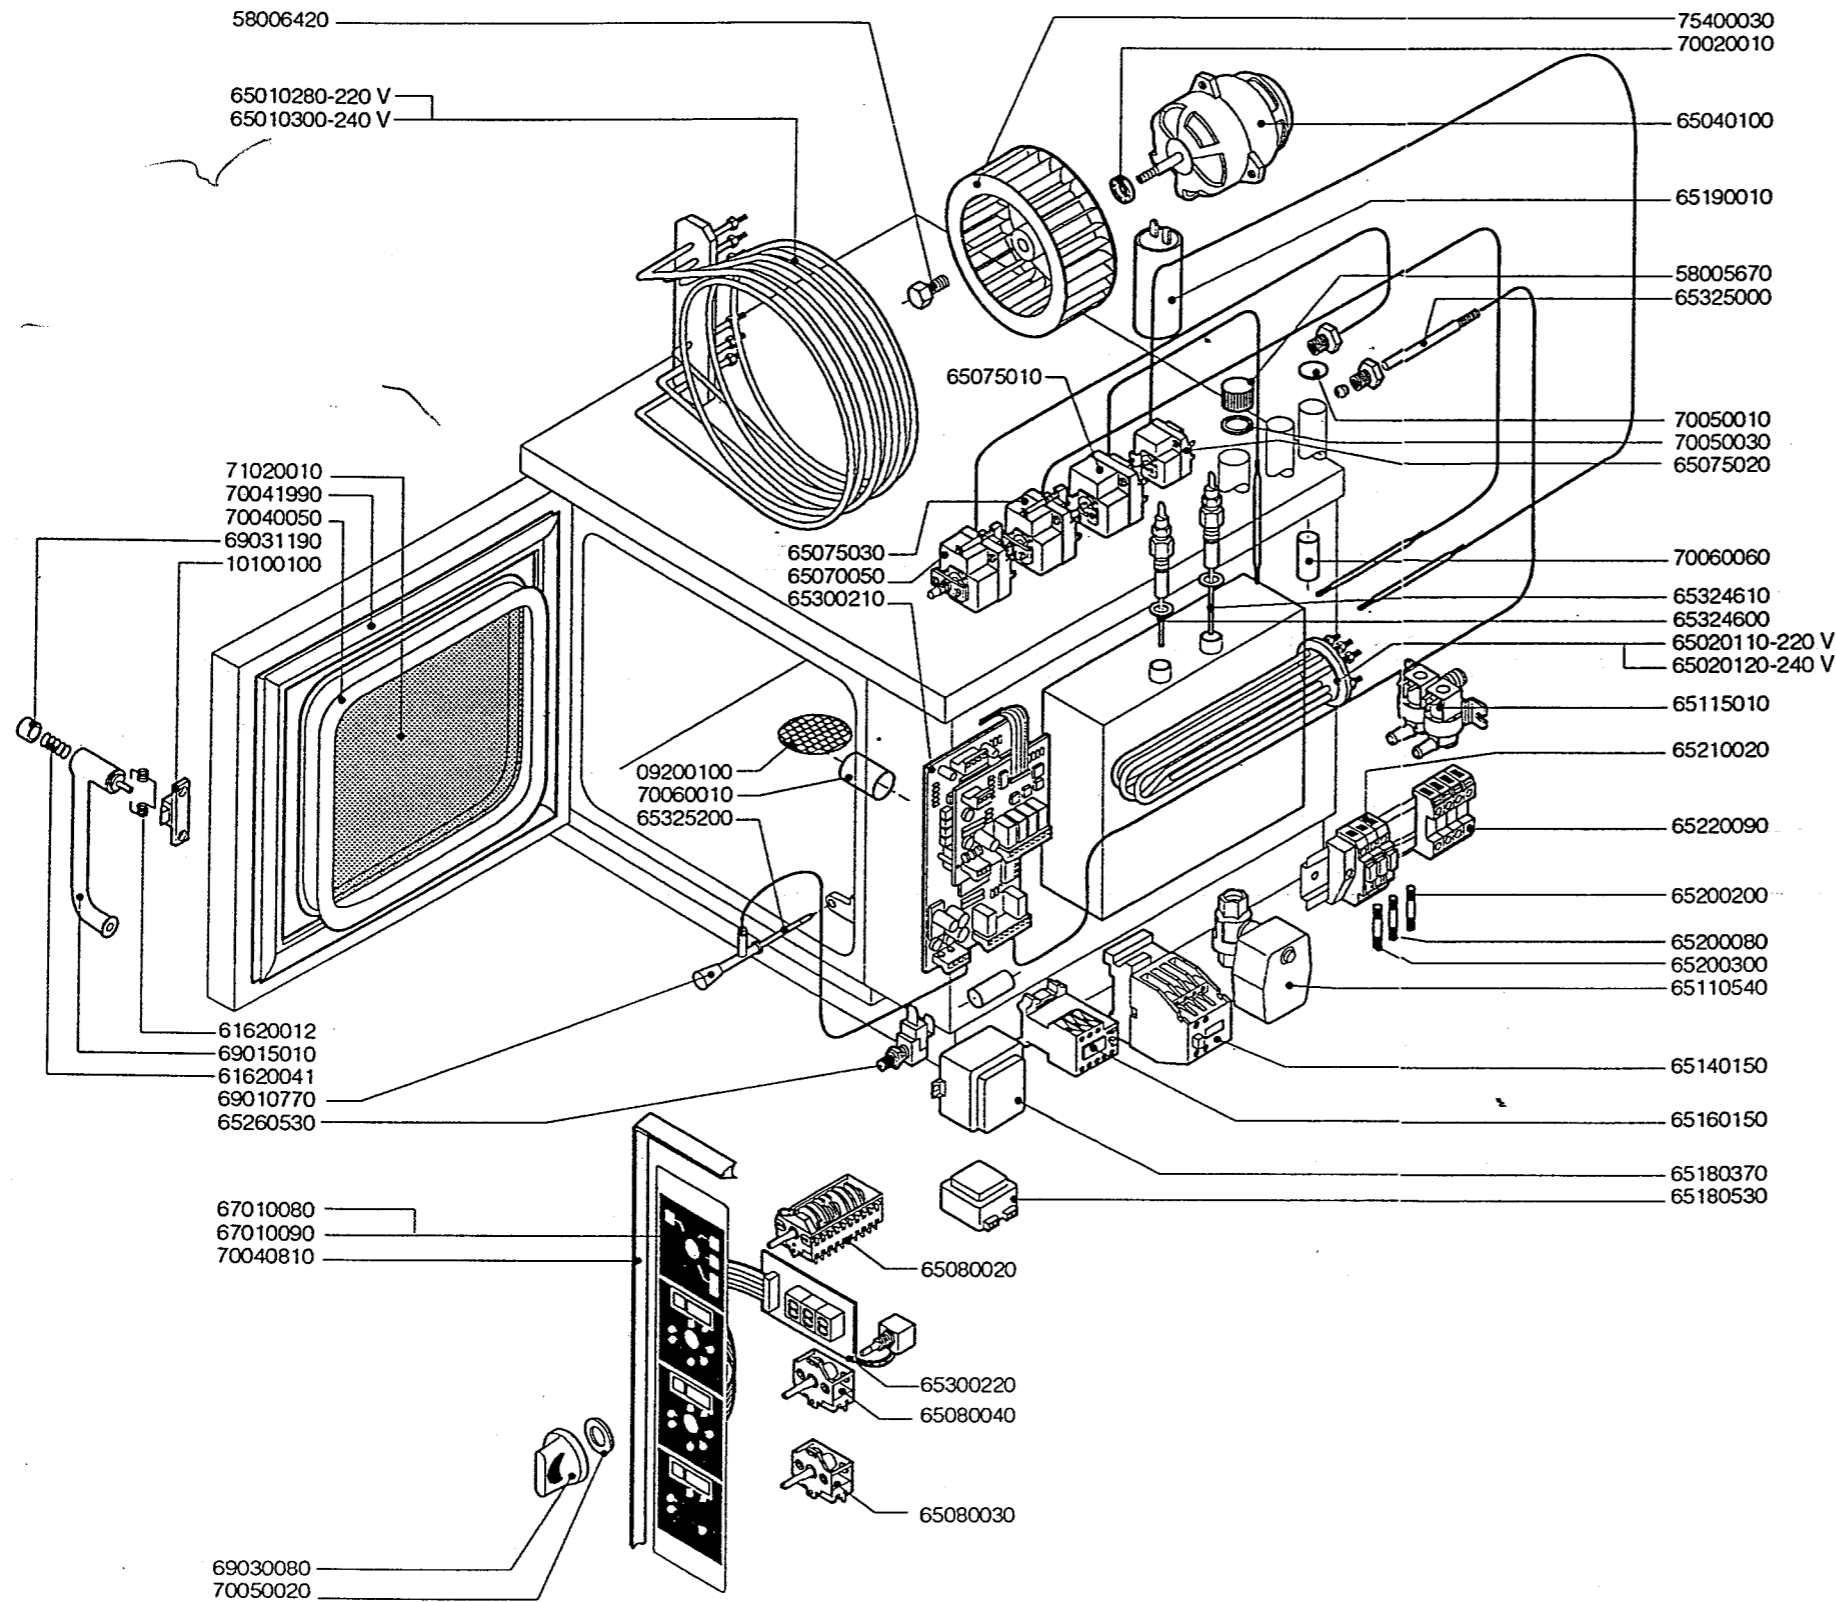

Зип Общепит

vsezip.ru

+7(812)987-08-81

ERSATZTEILE H.-DÄMPFER COMPACT ME 004

KODE	BEZEICHNUNG	S	L
09200100	ABFLUSSFILTER	1	1
10100100	FLANSCH	1	1
58005670	SCHRAUBVERSCHLUSS	1	1
58006420	VENTILATORSCHRAUBE	1	1
61620012	FEDER F.SCHLISSHAKEN	1	1
61620041	FEDER F.GRIFFKNOPF	1	1
65010280	HEIZKOERPER 3,15 KW 220V	1	1
65010300	HEIZKOERPER 3,15 KW 240V	1	1
65020110	BOILER HEIZKOERPER 3,15 KW 220V	1	1
65020120	BOILER HEIZKOERPER 3,15 KW 240V	1	1
65040100	MOTOR	1	1
65070050	SICHERHEITS-THERMOSTAT	1	1
65075010	THERMOSTAT Z.WRASENABLOSCHUNG	1	1
65075020	ABFLUSS-THERMOSTAT	1	1
65075030	SICHERHEITS THERMOSTAT BOILER	1	1
65080020	SCHALTER	1	1
65080030	SCHALTER	0	1
65080040	SCHALTER	2	2
65110540	BOILERBLAUF VENTIL	1	1
65115010	MAGNETVENTIL	1	1
65140150	SCHUETZ	3	3
65160150	MOTORSCHUTZSCHALTER 0,25-0,4A	1	1
65180370	TRANSFORMATOR 7 VA	1	1
65180530	TRANSFORMATOR 3 VA	1	1
65190010	KONDENSATOR 4MF	1	1
65200080	SCHMELZSICHERUNG 0,125 A (T)	1	1
65200200	SCHMELZSICHERUNG 2 A	1	1
65200300	SCHMELZSICHERUNG 0,1 A (T)	1	1
65210020	SICHERUNGSHALTER	3	3
65220090	KLEMMLEISTE	1	1
65260530	TUERSCHALTER	1	1
65300210	FUNKTIONSPLATINE L-S	1	1
65300220	DISPLAY	2	3
65324600	WASSERSTANDSFUEHLER MAX	1	1
65324610	WASSERSTANDSFUEHLER SICHERHEIT	1	1
65325000	FUEHLER	1	1
65325200	KERNTEMPERATURFUEHLER	0	1
67010080	BEDIENUNGSFOLIE S	1	0
67010090	BEDIENUNGSFOLIE L	0	1
69010770	ABLAUFKUGELGRIFF	0	1
69015010	HANDGRIFF	1	1
69030080	DREHKNOFF	3	4
69031190	TUERGRIFFKNOFF	1	1
70020010	MOTORDICHTUNG	1	1
70040050	HARTGLASSDICHTUNG	2	2
70040810	DICHTUNG DER BEDIENUNGSBLENDE	1	1
70041990	TUERDICHTUNG	1	1
70050010	DICHTUNG DES ABZUGS	1	1
70050020	DICHTUNG DES BEDIENUNGSKNEBELS	6	8
70050030	DICHTUNG DES BOILERSTUTZENS	1	1
70060010	MUFFE ø 30	1	1
70060060	MUFFE ø 15	2	2
71020010	HARTGLAS	1	1
75400030	LUEFTERRAD	1	1

* SONDRERSPANNUNGEN 380-415V OHNE NEUTRUM
 65180800 AUTOTRANSFORMATOR

039/1192