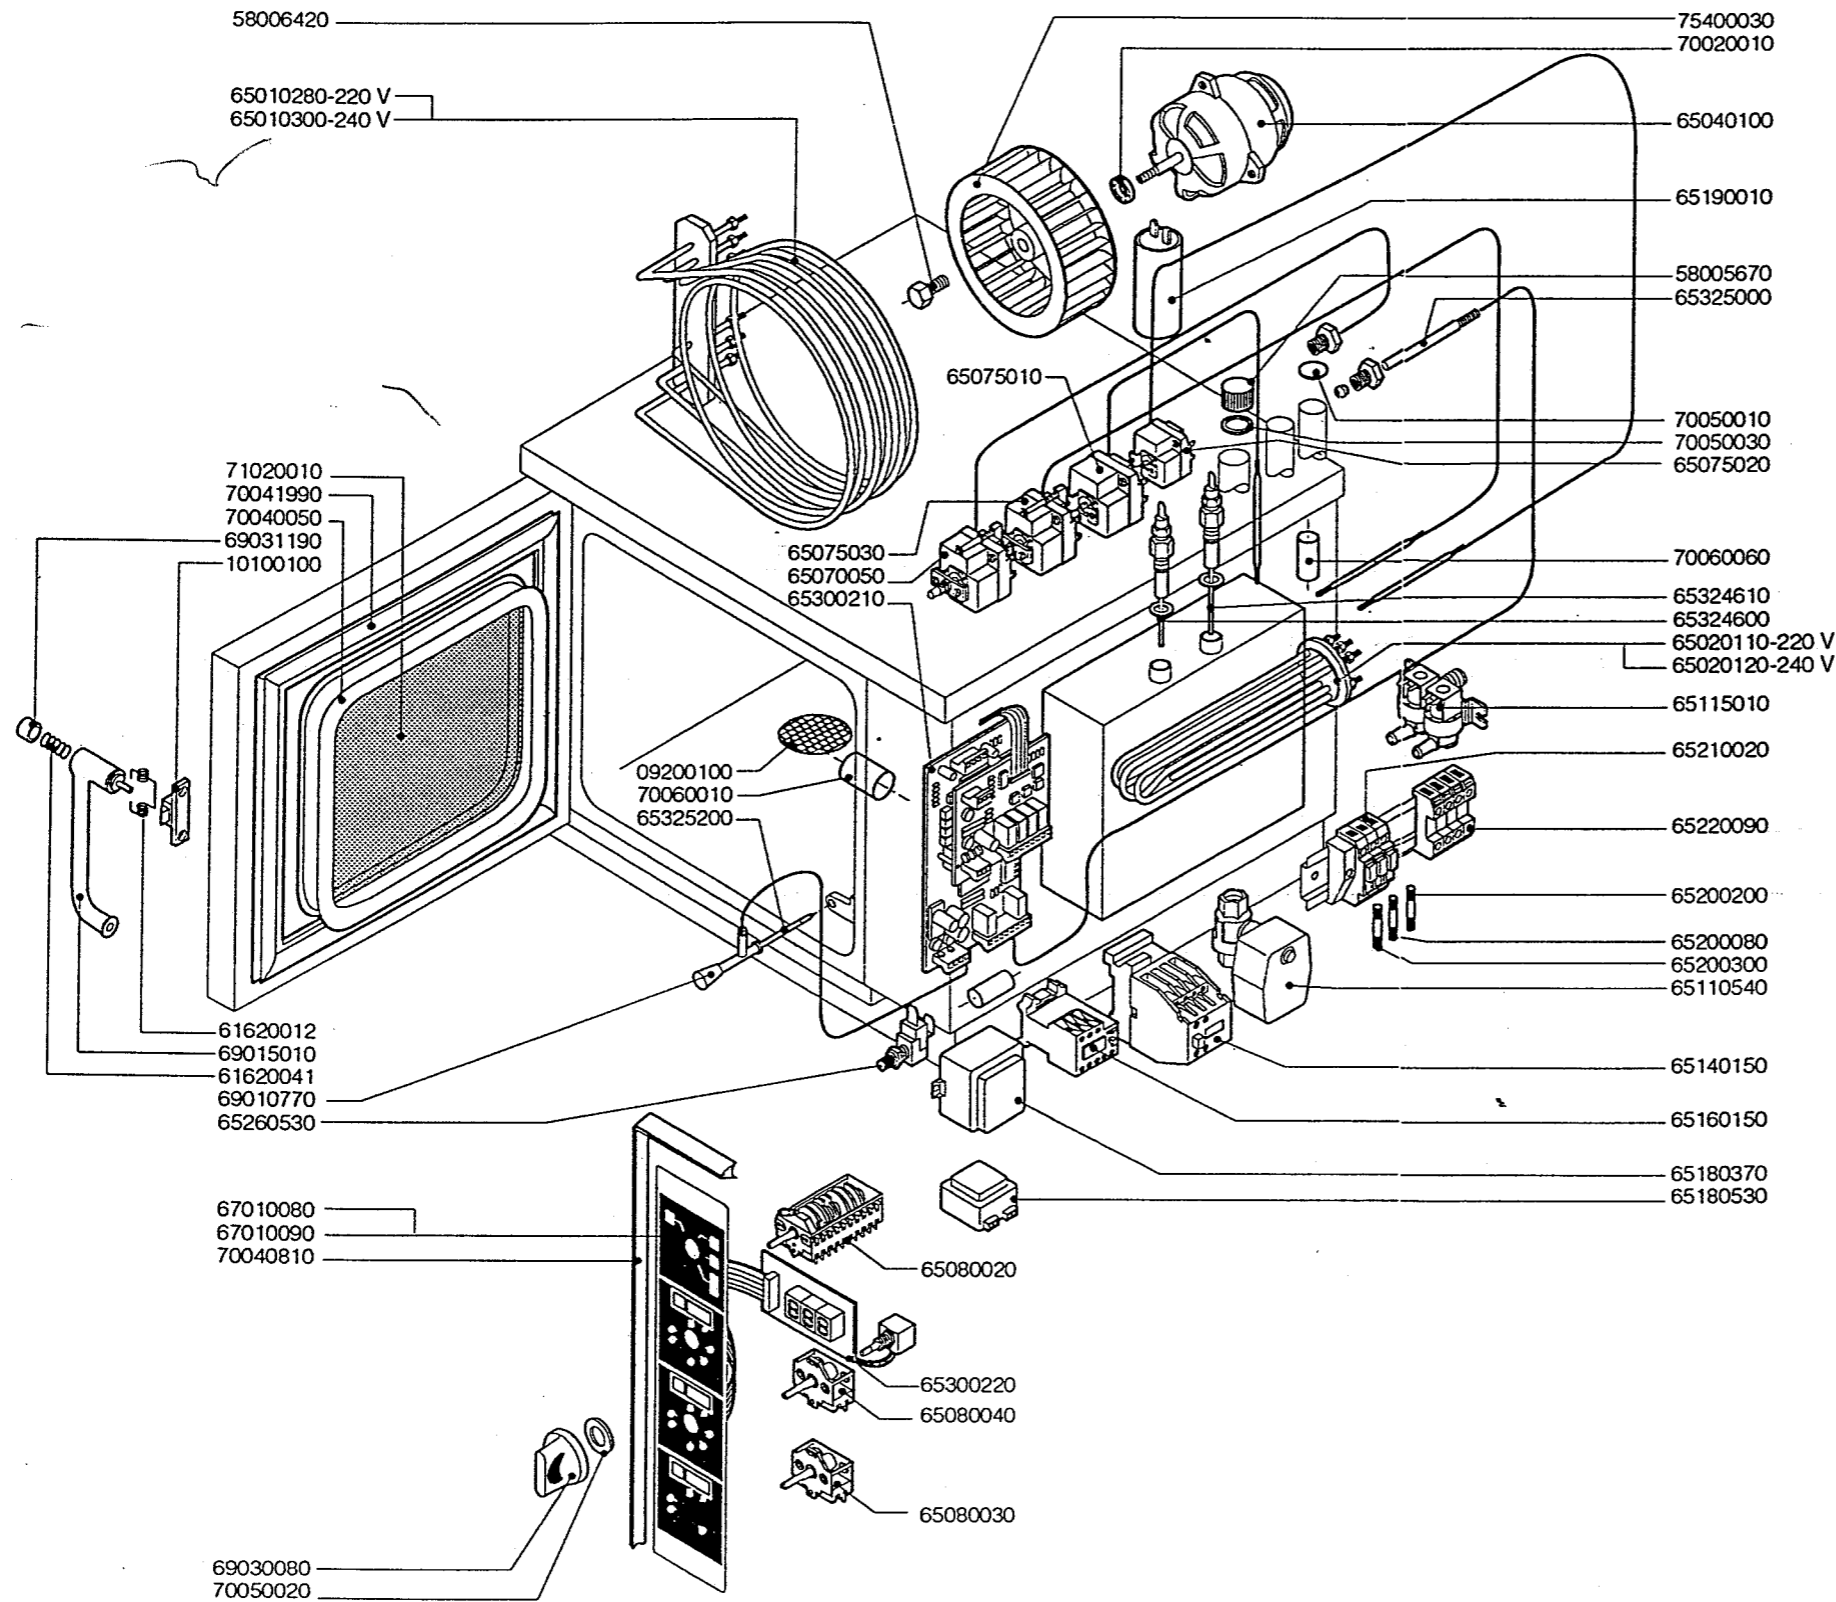

Зип Общепит

vsezip.ru

+7(812)987-08-81

ERSATZTEILE H.-DÄMPFER COMPACT ME 004

KODE	BEZEICHNUNG	S	L
09200100	ABFLUSSFILTER	1	1
10100100	FLANSCH	1	1
58005670	SCHRAUBVERSCHLUSS	1	1
58006420	VENTILATORSCHRAUBE	1	1
61620012	FEDER F.SCHLISSHAKEN	1	1
61620041	FEDER F.GRIFFKNOPF	1	1
65010280	HEIZKOERPER 3,15 KW 220V	1	1
65010300	HEIZKOERPER 3,15 KW 240V	1	1
65020110	BOILER HEIZKOERPER 3,15 KW 220V	1	1
65020120	BOILER HEIZKOERPER 3,15 KW 240V	1	1
65040100	MOTOR	1	1
65070050	SICHERHEITS-THERMOSTAT	1	1
65075010	THERMOSTAT Z.WRASENABLOSCHUNG	1	1
65075020	ABFLUSS-THERMOSTAT	1	1
65075030	SICHERHEITS THERMOSTAT BOILER	1	1
65080020	SCHALTER	1	1
65080030	SCHALTER	0	1
65080040	SCHALTER	2	2
65110540	BOILERBLAUF VENTIL	1	1
65115010	MAGNETVENTIL	1	1
65140150	SCHUETZ	3	3
65160150	MOTORSCHUTZSCHALTER 0,25-0,4A	1	1
65180370	TRANSFORMATOR 7 VA	1	1
65180530	TRANSFORMATOR 3 VA	1	1
65190010	KONDENSATOR 4MF	1	1
65200080	SCHMELZSICHERUNG 0,125 A (T)	1	1
65200200	SCHMELZSICHERUNG 2 A	1	1
65200300	SCHMELZSICHERUNG 0,1 A (T)	1	1
65210020	SICHERUNGSHALTER	3	3
65220090	KLEMMLEISTE	1	1
65260530	TUERSCHALTER	1	1
65300210	FUNKTIONSPLATINE L-S	1	1
65300220	DISPLAY	2	3
65324600	WASSERSTANDSFUEHLER MAX	1	1
65324610	WASSERSTANDSFUEHLER SICHERHEIT	1	1
65325000	FUEHLER	1	1
65325200	KERNTEMPERATUFUEHLER	0	1
67010080	BEDIENUNGSFOLIE S	1	0
67010090	BEDIENUNGSFOLIE L	0	1
69010770	ABLAUFKUGELGRIFF	0	1
69015010	HANDGRIFF	1	1
69030080	DREHKNOPF	3	4
69031190	TUERGRIFFKNOPF	1	1
70020010	MOTORDICHTUNG	1	1
70040050	HARTGLASSDICHTUNG	2	2
70040810	DICHTUNG DER BEDIENUNGSBLENDE	1	1
70041990	TUERDICHTUNG	1	1
70050010	DICHTUNG DES ABZUGS	1	1
70050020	DICHTUNG DES BEDIENUNGSKNEBELS	6	8
70050030	DICHTUNG DES BOILERSTUTZENS	1	1
70060010	MUFFE ø 30	1	1
70060060	MUFFE ø 15	2	2
71020010	HARTGLAS	1	1
75400030	LUEFTERRAD	1	1

\* SONDRERSPANNUNGEN 380-415V OHNE NEUTRUM  
65180800 AUTOTRANSFORMATOR

039/1192