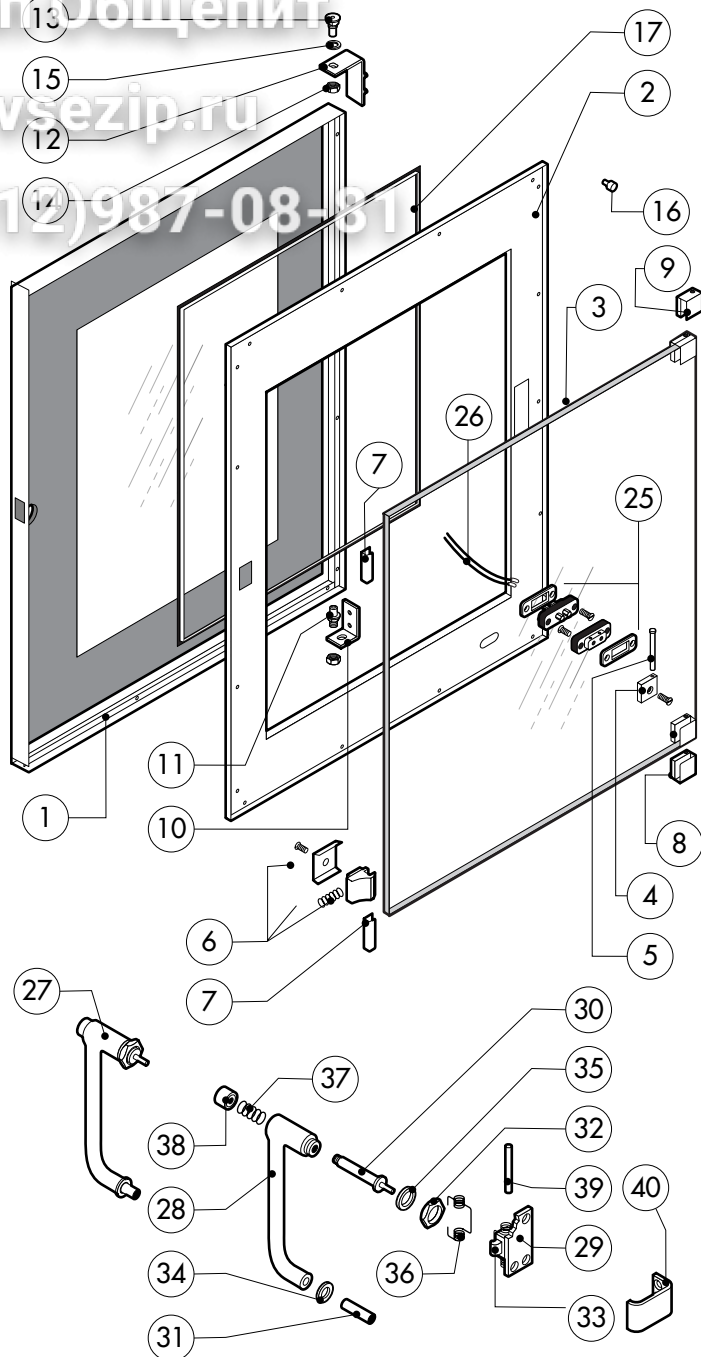

POS.	CODICE	PEZZI	DESCRIZIONE

ЗипОбщепит

vsezip.ru

+7(812)987-08-81

POS.	CODICE	PEZZI	DESCRIZIONE
1	R18203970	1	PORTA
2	R18203940	1	CONTROPORTA
3	R71201510	1	VETRO INTERNO PORTA
4	R58001760	2	CERNIERA FISSA VETRO INTERNO
5	R58001770	2	PERNO CERNIERA VETRO INTERNO
6	R58001780	2	KIT FERMO VETRO INTERNO
7	R11401340	2	PROFILO A "C" SUPERIORE
8	R18203910	1	SUPPORTO INFERIORE VETRO
9	R18203920	1	SUPPORTO SUPERIORE VETRO
10	R18404500	1	CERNIERA INFERIORE
11	R58002520	1	PERNO INFERIORE CERNIERA
12	R11200560	1	CERNIERA SUPERIORE
13	R58002150	1	PERNO SUPERIORE CERNIERA
14	R58004050	2	DADO PER PERNO CERNIERA SUPERIORE
15	R10401710	1	RONDELLA CERNIERA SUPERIORE
16	R70050100	6	TASSELLO BATTUTA VETRO
17	R70044150	1	GUARNIZIONE CRISTALLO
18	R66110320	1	CABLAGGIO LUCI PORTA
19	R11401440	1	CALOTTA LAMPADA
20	R71500150	1	VETRO LAMPADA
21	R70044200	1	GUARNIZIONE VETRO LAMPADA

POS.	CODICE	PEZZI	DESCRIZIONE
22	R11401450	1	FLANGIA FERMAVETRO LAMPADA
23	R65270020	1	LAMPADA ALOGENA 20W 12V G4
24	R65270450	1	PORTALAMPADA PER LAMPADA ALOGENA
25	R65260750	1	CONTATTO PER LUCI
26	R66110300	1	CABLAGGIO CONTATTO LUCI
27	R69015000	1	MANIGLIA PULSANTE COMPLETA
28	R09200230	1	IMPUGNATURA MANIGLIA
29	R10100110	1	FLANGIA NASELLO MANIGLIA COMPLETA
30	R58003240	1	ASTA PULSANTE MANIGLIA
31	R58004270	1	DISTANZIALE MANIGLIA
32	R58004830	1	GHIERA M18x1
33	R58005050	1	NASELLO MANIGLIA
34	R58005340	1	RONDELLA ISOLANTE INFERIORE MANIGLIA
35	R58005350	1	RONDELLA ISOLANTE SUPERIORE MANIGLIA
36	R61620012	1	MOLLA PER NASELLO MANIGLIA
37	R61620041	1	MOLLA PULSANTE MANIGLIA
38	R69031190	1	PULSANTE MANIGLIA
39	R58002160	1	PERNO NASELLO MANIGLIA
40	R18202020	1	AGGANCIANO NASELLO MANIGLIA