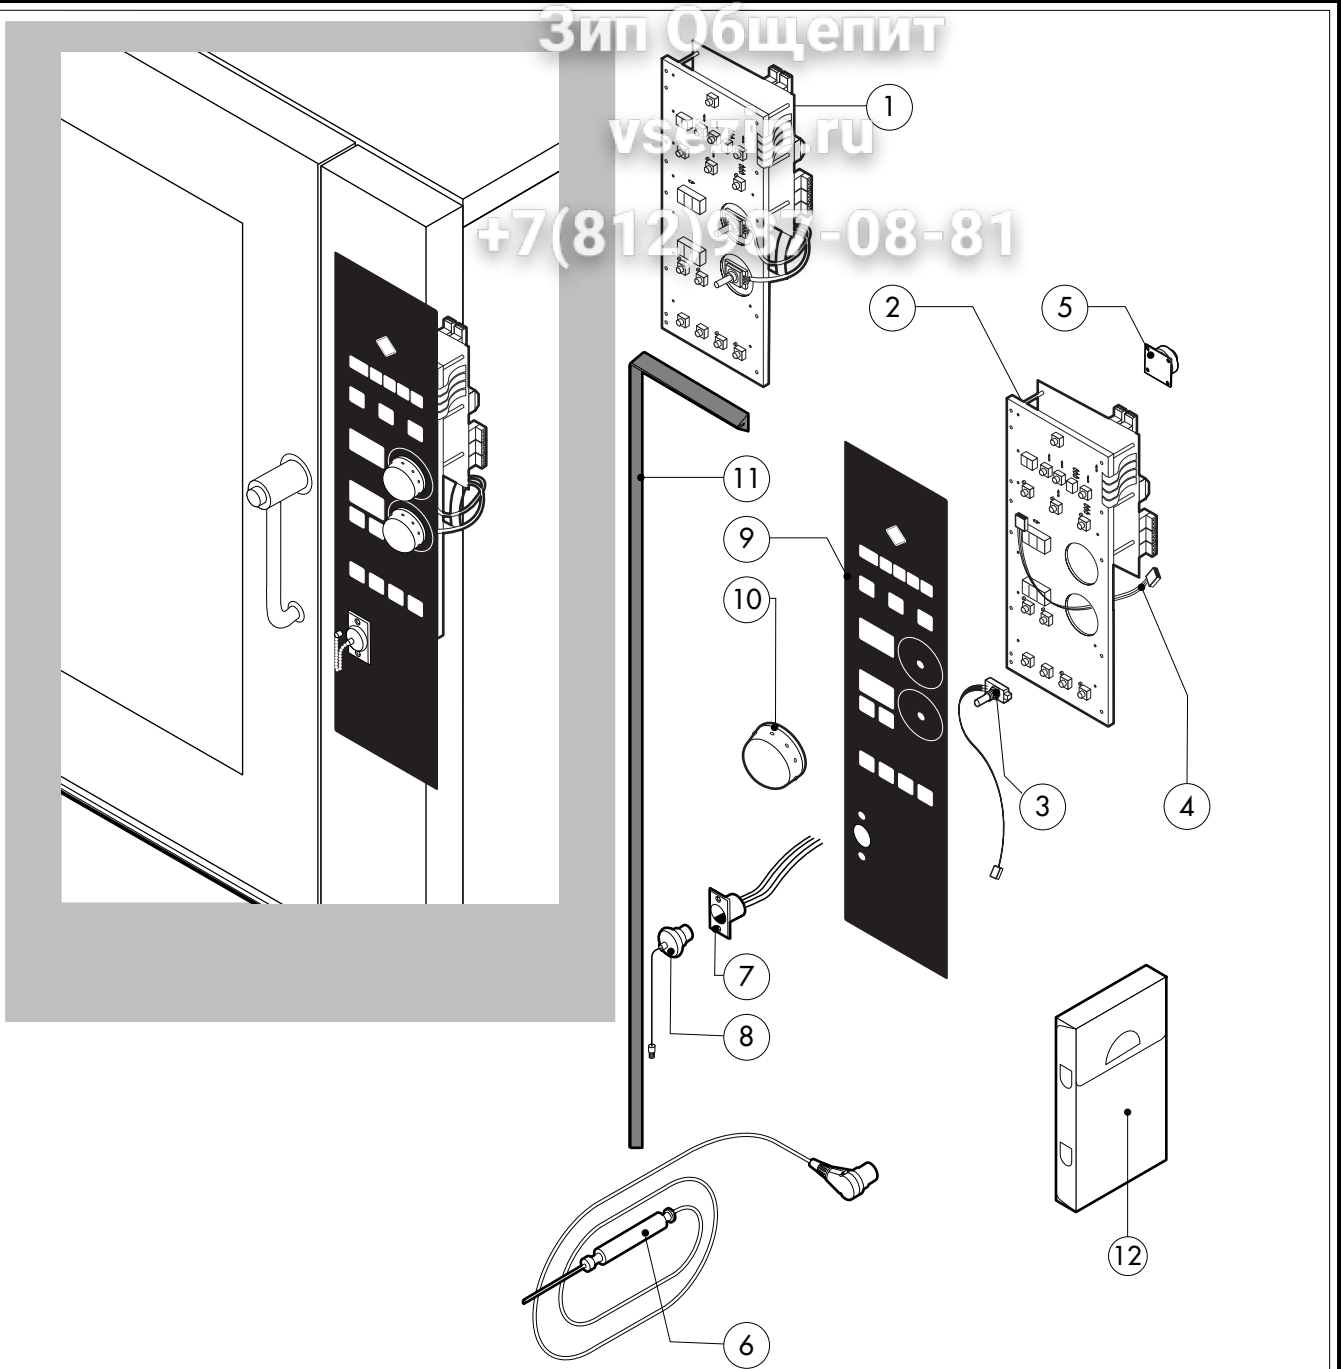

* COMPONENTE SOGGETTO A VARIAZIONI PER TENSIONE DI ALIMENTAZIONE DIVERSA DALLO STANDARD (3N AC 400V 50HZ)

016.40.186.0179 120505 DONADINI srl

Зип Общепит

vsezip.ru

+7(812)987-0381

POS.	CODICE	PEZZI	DESCRIZIONE
1	R10100140	1	TAPPO SFIATO COMPLETO
2	R10201710	1	FILTRO DI SCARICO
3	R58006130	1	UGELLO CONDANSAZIONE Ø1
4	R61630011	2	FASCETTE ZINCATE 12-22/9
5	R61630021	2	FASCETTE ZINCATE 30-45/9
6	*R65011310	1	RESISTENZA CAMERA 15000W
7	R70060020	1	GUARNIZIONE TAPPO SFIATO
8	R70060010	1	MANICOTTO SILICONE Ø 30
9	R70060080	1	MANICOTTO SILICONE Ø 13
10	R62090478	3	RACCORDO INTERMEDIO A GOMITO D.10
11	R62090458	1	RACCORDO INTERMEDIO DIRITTO D.10
12	R62090508	1	RACCORDO TERMINALE DIRITTO FILETTATO 10x1/4"
13	R62030118	1	MANICOTTO RIDUZIONE FEMMINA 1/8"-1/4"
14	R63070050	1	PRESSOSTATO ACQUA 1/8" 0,5-0,35 BAR
15	R70070060	1	TUBO FLESSIBILE ACQUA PE D.10mm X 7 (MT.2)

POS.	CODICE	PEZZI	DESCRIZIONE

* COMPONENTE SOGGETTO A VARIAZIONI PER TENSIONE DI ALIMENTAZIONE DIVERSA DALLO STANDARD (3N AC 400V 50HZ)

Зип Общепит

vse@it.tu

+7(812)987-08-81

POS.	CODICE	PEZZI	DESCRIZIONE
1	R65301400	1	SCHEDA TASTIERA COMPLETA
2	R65301370	1	SCHEDA BASE + TASTIERA "H-P"
3	R65301450	2	ENCODER SCHEDA
4	R65301470	1	FLAT COLLEGAMENTO SCHEDA
5	R65301440	1	SUONERIA SCHEDA
6	R65321120	1	SONDA AL CUORE
7	R65320920	1	CONNETTORE FEMMINA PER SONDA AL CUORE
8	R65321020	1	TAPPO TEFLON PER CONNETTORE FEMMINA
9	R67450630	1	TARGA
10	R69030260	2	MANOPOLA
11	R70044260	1	GUARNIZIONE CRUSCOTTO
12	R86020420	1	VALIGETTA SONDA AL CUORE