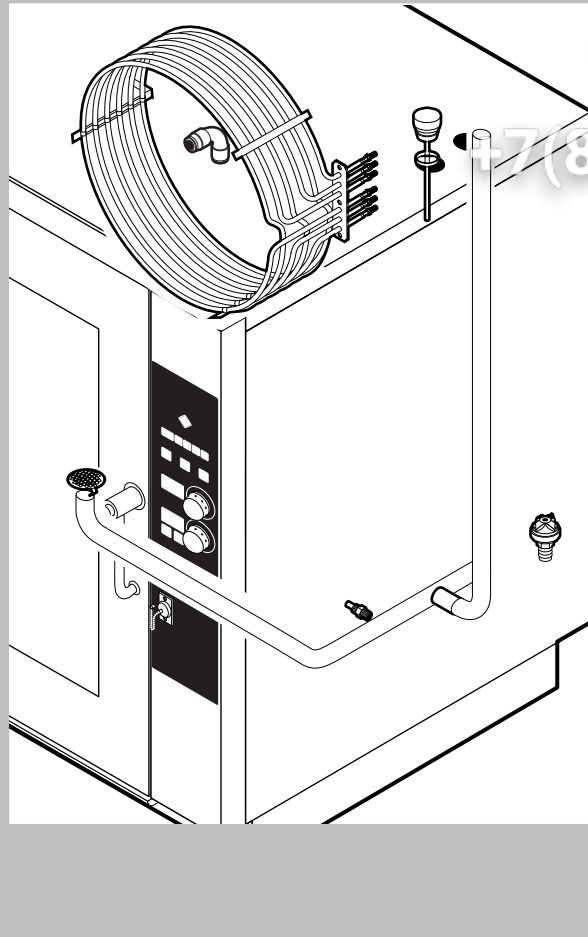

POS.	CODICE	PEZZI	DESCRIZIONE
20	R65200200	1	FUSIBILE 2A
21	R65200080	2	FUSIBILE 0.125A (T)
22	R65210020	3	PORTAFUSIBILE BARRA DIN
23	R65220080	1	MORSETTIERA
24	R65260540	1	MICRO PORTA COMPLETO
25	*R65280200	3	FILTRO ANTIDISTURBO
26	*R65280450	1	FERRITE
27	R65325000	2	SONDA PT100
28	R70020050	1	GUARNIZIONE MOTORE
29	*R75400440	1	KIT VENTOLA Ø 350x114/12 50HZ P.D.

* COMPONENTE SOGGETTO A VARIAZIONI PER TENSIONE DI ALIMENTAZIONE DIVERSA DALLO STANDARD (3N AC 400V 50HZ)

016.40.186.0179 120505 DONADINI srl

Зип Общепит

vsezip.ru

+7(812)987-0381

POS.	CODICE	PEZZI	DESCRIZIONE
1	R10100140	1	TAPPO SFIATO COMPLETO
2	R10201710	1	FILTRO DI SCARICO
3	R58006130	1	UGELLO CONDANSAZIONE Ø1
4	R61630011	2	FASCETTE ZINCATE 12-22/9
5	R61630021	2	FASCETTE ZINCATE 30-45/9
6	*R65011310	1	RESISTENZA CAMERA 15000W
7	R70060020	1	GUARNIZIONE TAPPO SFIATO
8	R70060010	1	MANICOTTO SILICONE Ø 30
9	R70060080	1	MANICOTTO SILICONE Ø 13
10	R62090478	3	RACCORDO INTERMEDIO A GOMITO D.10
11	R62090458	1	RACCORDO INTERMEDIO DIRITTO D.10
12	R62090508	1	RACCORDO TERMINALE DIRITTO FILETTATO 10x1/4"
13	R62030118	1	MANICOTTO RIDUZIONE FEMMINA 1/8"-1/4"
14	R63070050	1	PRESSOSTATO ACQUA 1/8" 0,5-0,35 BAR
15	R70070060	1	TUBO FLESSIBILE ACQUA PE D.10mm X 7 (MT.2)