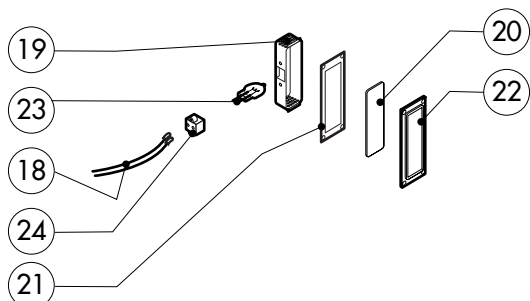

POS.	CODICE	PEZZI	DESCRIZIONE

ЗипОбщепит

vsezip.ru

+7(812)987-08-81

POS.	CODICE	PEZZI	DESCRIZIONE
1	R18203970	1	PORTA
2	R18203940	1	CONTROPORTA
3	R71201510	1	VETRO INTERNO PORTA
4	R58001760	2	CERNIERA FISSA VETRO INTERNO
5	R58001770	2	PERNO CERNIERA VETRO INTERNO
6	R58001780	2	KIT FERMO VETRO INTERNO
7	R11401340	2	PROFILO A "C" SUPERIORE
8	R18203910	1	SUPPORTO INFERIORE VETRO
9	R18203920	1	SUPPORTO SUPERIORE VETRO
10	R18404500	1	CERNIERA INFERIORE
11	R58002520	1	PERNO INFERIORE CERNIERA
12	R11200560	1	CERNIERA SUPERIORE
13	R58002150	1	PERNO SUPERIORE CERNIERA
14	R58004050	2	DADO PER PERNO CERNIERA SUPERIORE
15	R10401710	1	RONDELLA CERNIERA SUPERIORE
16	R70050100	6	TASSELLO BATTUTA VETRO
17	R70044150	1	GUARNIZIONE CRISTALLO
18	R66110320	1	CABLAGGIO LUCI PORTA
19	R11401440	1	CALOTTA LAMPADA
20	R71500150	1	VETRO LAMPADA
21	R70044200	1	GUARNIZIONE VETRO LAMPADA

POS.	CODICE	PEZZI	DESCRIZIONE

* COMPONENTE SOGGETTO A VARIAZIONI PER TENSIONE DI ALIMENTAZIONE DIVERSA DALLO STANDARD (3N AC 400V 50HZ)

Зип Общепит

vse@it.tu

+7(812)987-08-81

POS.	CODICE	PEZZI	DESCRIZIONE
1	R65301400	1	SCHEDA TASTIERA COMPLETA
2	R65301370	1	SCHEDA BASE + TASTIERA "H-P"
3	R65301450	2	ENCODER SCHEDA
4	R65301470	1	FLAT COLLEGAMENTO SCHEDA
5	R65301440	1	SUONERIA SCHEDA
6	R65321120	1	SONDA AL CUORE
7	R65320920	1	CONNETTORE FEMMINA PER SONDA AL CUORE
8	R65321020	1	TAPPO TEFLON PER CONNETTORE FEMMINA
9	R67450630	1	TARGA
10	R69030260	2	MANOPOLA
11	R70044260	1	GUARNIZIONE CRUSCOTTO
12	R86020420	1	VALIGETTA SONDA AL CUORE