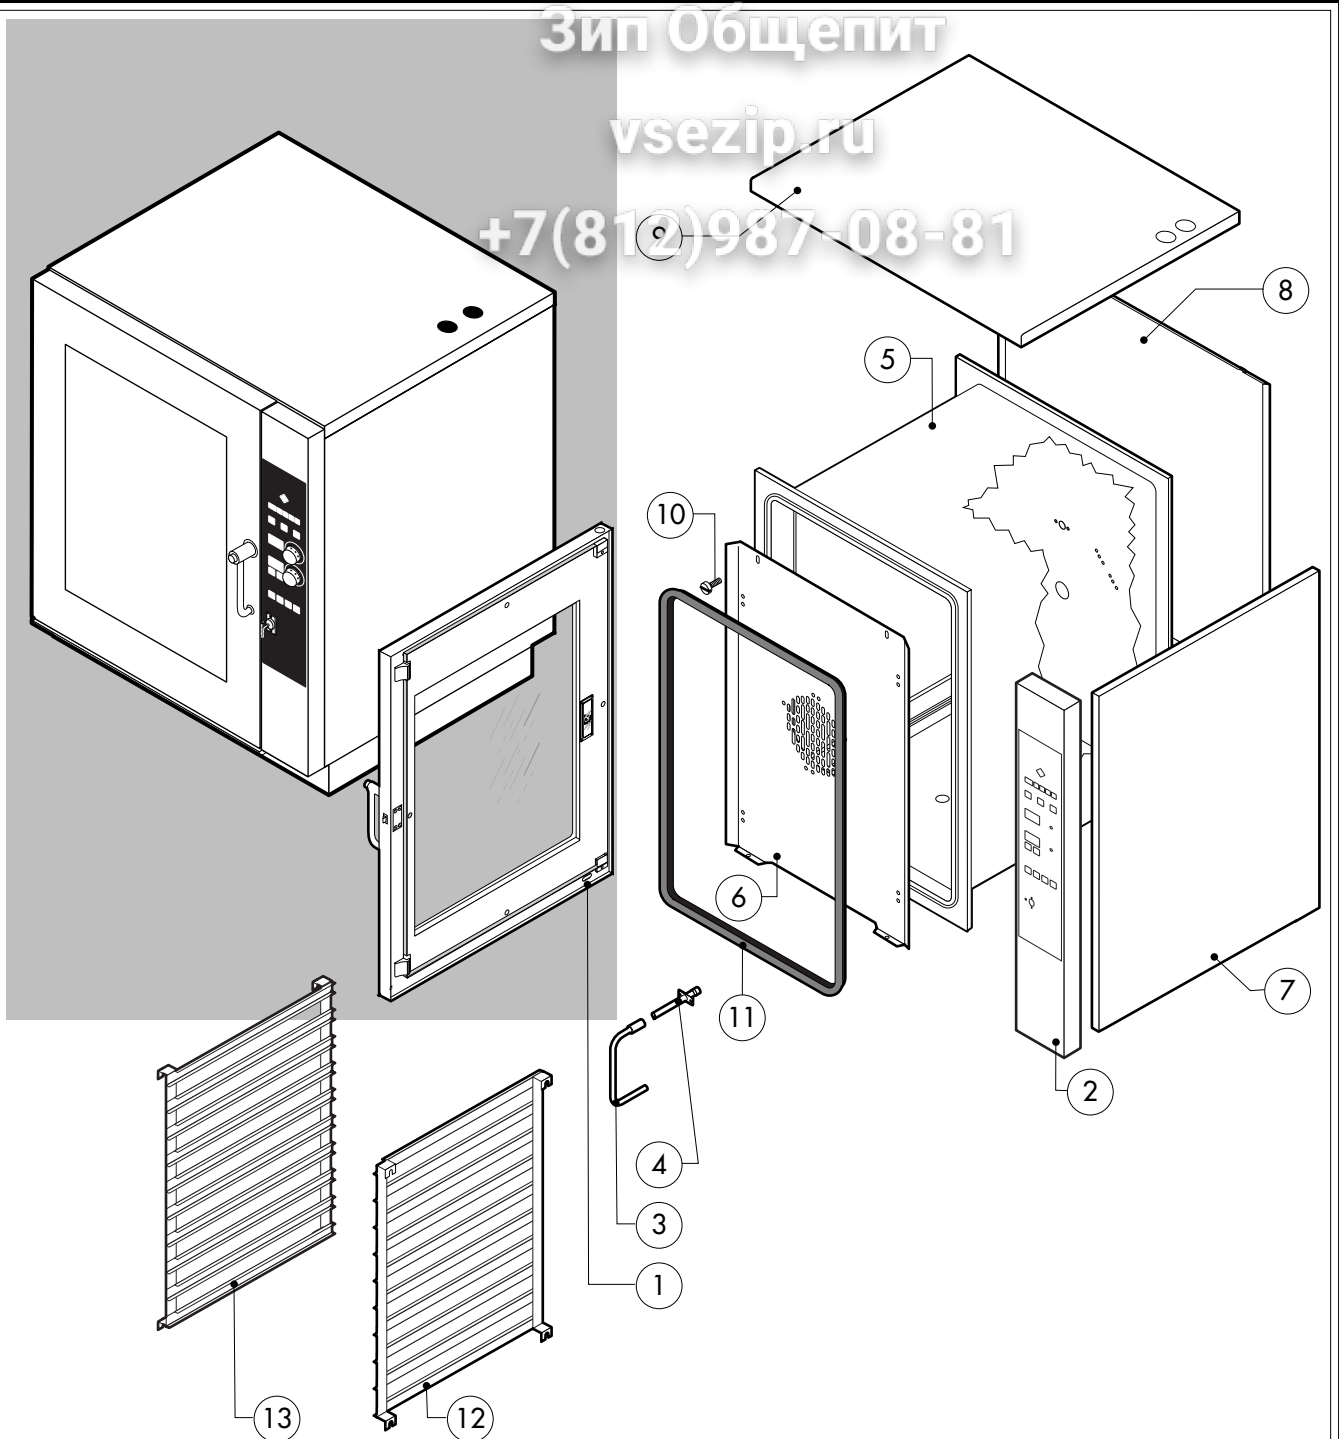

Зип Общепит

vsezip.ru

+7(812)987-08-81

016.40.186.0176 110505 DONADINI srl

POS.	CODICE	PEZZI	DESCRIZIONE
1	R18100070	1	PORTA COMPLETA
2	R18204070	1	CRUSCOTTO
3	R11201970	1	PROLUNGA SPRUZZATORE
4	R11200380	1	RACCORDO SPRUZZATORE
5	R18100430	1	KIT CAMERA COTTURA FORNO
6	R18408290	1	KIT DEFLETTORE
7	R18408380	2	FIANCO
8	R18408370	1	SCHIENA
9	R18408410	1	COPERCHIO PER FORNO
10	R58006400	4	VITE FERMO DEFLETTORE
11	R70044110	1	GUARNIZIONE FACCIATA FORNO
12	R18204150	1	PARATIA DX
13	R18204160	1	PARATIA SX

POS.	CODICE	PEZZI	DESCRIZIONE