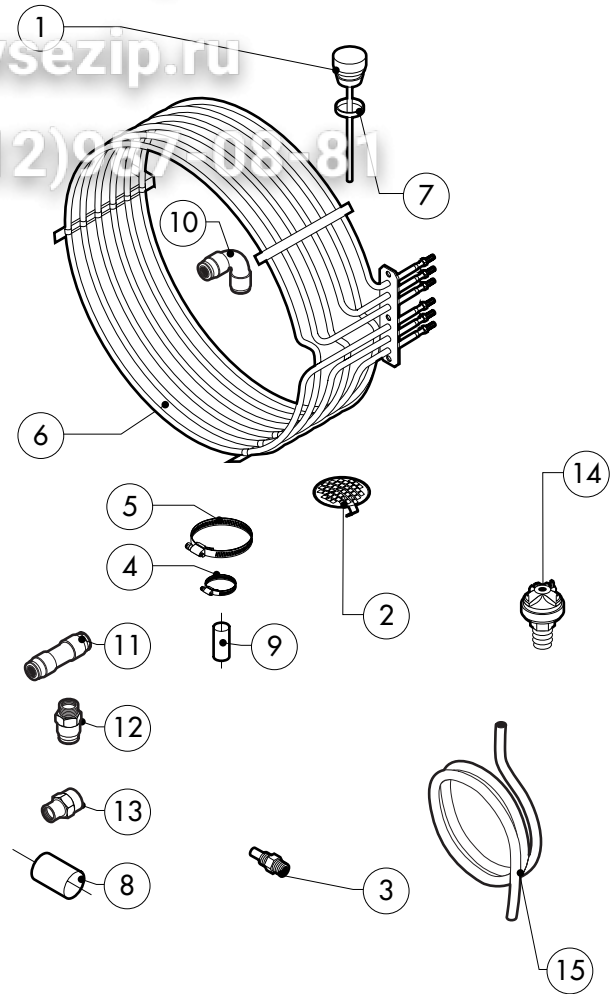

POS.	CODICE	PEZZI	DESCRIZIONE
20	R65200200	1	FUSIBILE 2A
21	R65200080	2	FUSIBILE 0.125A (T)
22	R65210020	3	PORTAFUSIBILE BARRA DIN
23	R65220080	1	MORSETTIERA
24	R65260540	1	MICRO PORTA COMPLETO
25	*R65280200	3	FILTRO ANTIDISTURBO
26	*R65280450	1	FERRITE
27	R65325000	2	SONDA PT100
28	R70020050	1	GUARNIZIONE MOTORE
29	*R75400440	1	KIT VENTOLA Ø 350x114/12 50HZ P.D.

* COMPONENTE SOGGETTO A VARIAZIONI PER TENSIONE DI ALIMENTAZIONE DIVERSA DALLO STANDARD (3N AC 400V 50HZ)

016.40.186.0179 120505 DONADINI srl

Зип Общепит

vsezip.ru

+7(812)987-0381

POS.	CODICE	PEZZI	DESCRIZIONE
1	R10100140	1	TAPPO SFIATO COMPLETO
2	R10201710	1	FILTRO DI SCARICO
3	R58006130	1	UGELLO CONDANSAZIONE Ø1
4	R61630011	2	FASCETTE ZINCATE 12-22/9
5	R61630021	2	FASCETTE ZINCATE 30-45/9
6	*R65011310	1	RESISTENZA CAMERA 15000W
7	R70060020	1	GUARNIZIONE TAPPO SFIATO
8	R70060010	1	MANICOTTO SILICONE Ø 30
9	R70060080	1	MANICOTTO SILICONE Ø 13
10	R62090478	3	RACCORDO INTERMEDIO A GOMITO D.10
11	R62090458	1	RACCORDO INTERMEDIO DIRITTO D.10
12	R62090508	1	RACCORDO TERMINALE DIRITTO FILETTATO 10x1/4"
13	R62030118	1	MANICOTTO RIDUZIONE FEMMINA 1/8"-1/4"
14	R63070050	1	PRESSOSTATO ACQUA 1/8" 0,5-0,35 BAR
15	R70070060	1	TUBO FLESSIBILE ACQUA PE D.10mm X 7 (MT.2)

POS.	CODICE	PEZZI	DESCRIZIONE

* COMPONENTE SOGGETTO A VARIAZIONI PER TENSIONE DI ALIMENTAZIONE DIVERSA DALLO STANDARD (3N AC 400V 50HZ)

Зип Общепит

vse@it.tu

+7(812)987-08-81

POS.	CODICE	PEZZI	DESCRIZIONE
1	R65301400	1	SCHEDA TASTIERA COMPLETA
2	R65301370	1	SCHEDA BASE + TASTIERA "H-P"
3	R65301450	2	ENCODER SCHEDA
4	R65301470	1	FLAT COLLEGAMENTO SCHEDA
5	R65301440	1	SUONERIA SCHEDA
6	R65321120	1	SONDA AL CUORE
7	R65320920	1	CONNETTORE FEMMINA PER SONDA AL CUORE
8	R65321020	1	TAPPO TEFLON PER CONNETTORE FEMMINA
9	R67450630	1	TARGA
10	R69030260	2	MANOPOLA
11	R70044260	1	GUARNIZIONE CRUSCOTTO
12	R86020420	1	VALIGETTA SONDA AL CUORE