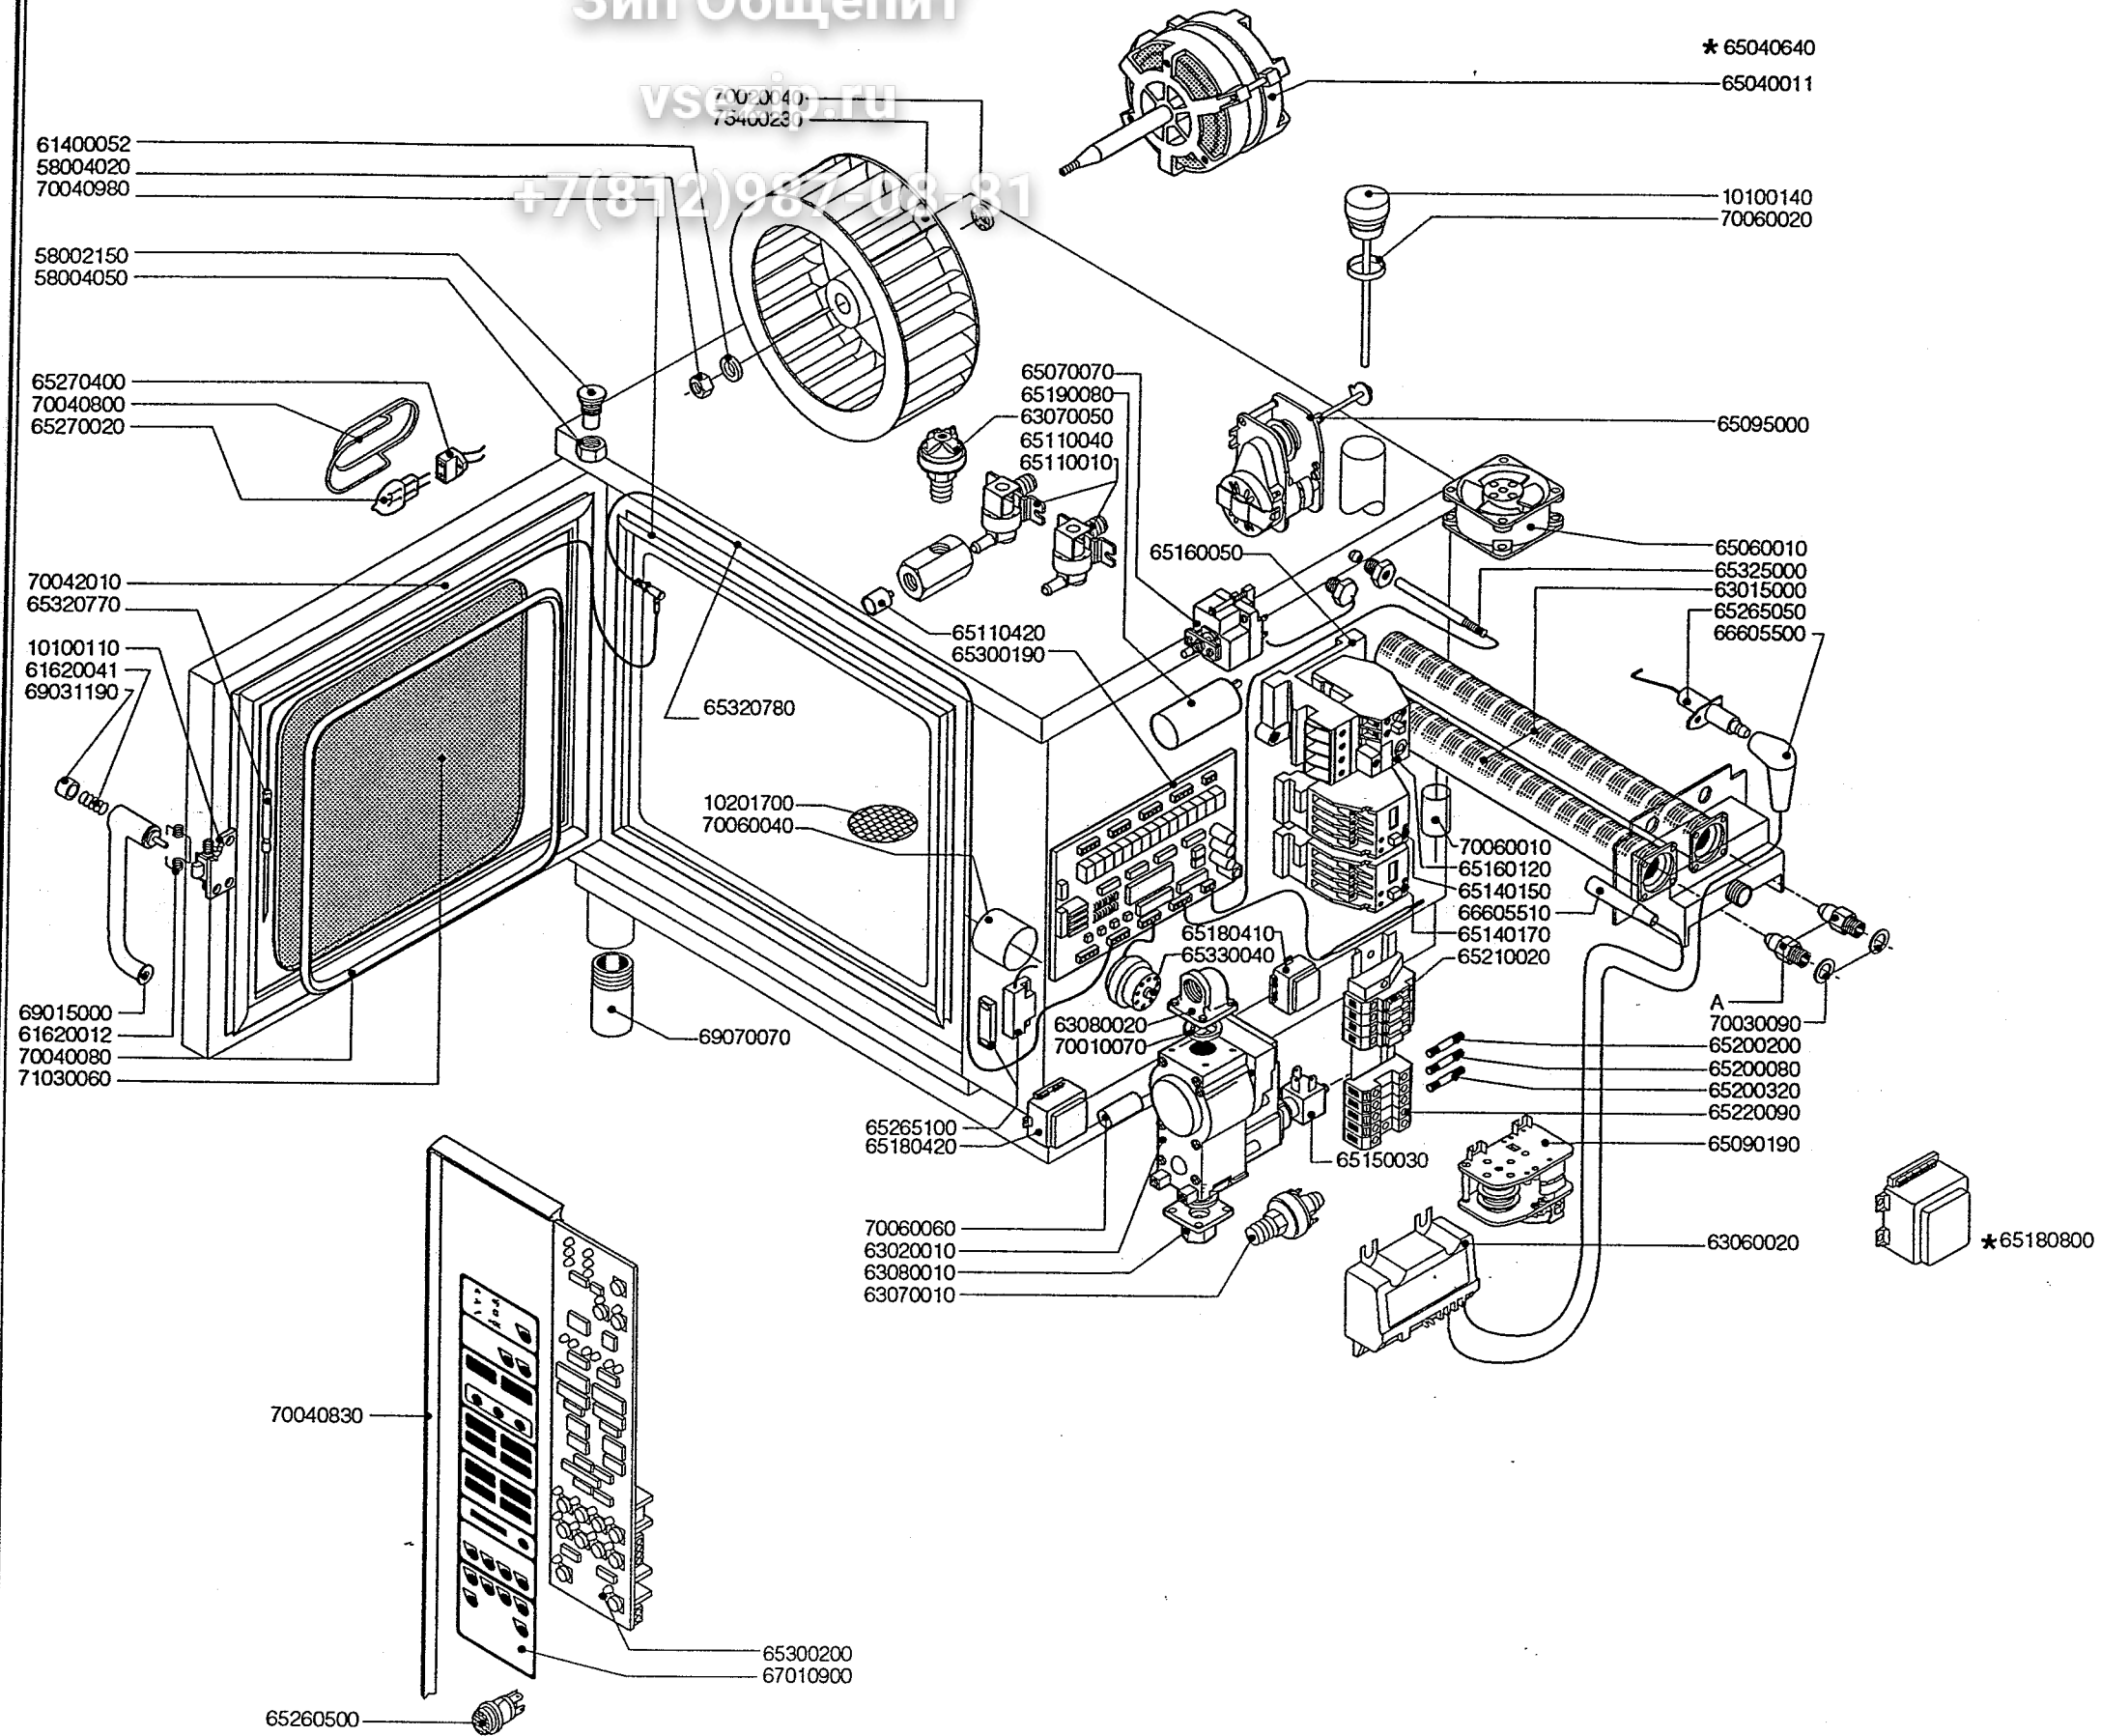

Зип Общежит

VSE-RU

+7(812)987-08-81

ERSATZTEILE MIX VAPOR VG 106

KODE	BEZEICHNUNG	T
10100110	FLANSCH	1
10100140	ABZUGSSTUTZEN	1
10201700	ABFLUSSFILTER	1
58002150	SCHARNIERSTIFT	1
58004020	VENTILATORMUTTER	1
58004050	MUTTER DES SCHARNIERSTIFTES	1
61400052	UNTERLEGSCHIBE	1
61620012	FEDER F.SCHLISSHAKEN	1
61620041	FEDER F.GRIFFKNOPF	1
63015000	BRENNER	1
63020010	GAS VENTIL	1
63060020	ELEKTRONISCHE ZUNDUNG	1
63070010	DRUCKSCHALTER	1
63070050	WASSER-DRUCKWACHTER	1
63080010	FLANSCH MIT BOGEN	1
63080020	FLANSCH MIT BOGEN	1
65040011	MOTOR	1
65060010	ABKULUNGS MOTOR	1
65070070	SICHERHEITS-THERMOSTAT	1
65090190	POLWENDER	1
65095000	DAMPFABLASS-STELLMOTOR	1
65110010	MAGNETVENTIL	2
65110420	DRUCKMINDERER	1
65140150	SCHUETZ	2
65140170	SCHUETZ	2
65150030	MAGNETVENTILSPULE	2
65160050	HALTER DES UBERSTROMAUSLOESERS	1
65160110	MOTORSCHUTZSCHALTER 0,63-1 A	1
65180410	TRANSFORMATOR 16 VA	2
65180420	TRANSFORMATOR 20 VA	1
65190080	KONDENSATOR 5 MF	1
65200080	SCHMELZSICHERUNG 0,125 A (T)	2
65200200	SCHMELZSICHERUNG 2 A	1
65200320	SCHMELZSICHERUNG 0,15 A (T)	1
65210020	SICHERUNGSHALTER	4
65220090	KLEMMLEISTE	1
65260500	EINPOLIGE TASTE	1
65265050	PIEZOUENDKERZEN	2
65265100	TUERSCHALTER	1
65270020	LAMPE	1
65270400	LAMPEHALTERUNG	1
65300190	FUNKTIONSPLATINE T	1
65300200	TASTATURPLATINE T	1
65320770	KERNTEMPERATUFUEHLER	1
65320780	SEIL KERNTEMPERATUFUEHLER	1
65325000	FUEHLER	2
65330040	SUMMER	1
66605500	ZUENDKERSENKABEL	1
66605510	ZUENDKERZENKABEL	1
67010900	BEDIENUNGSFOLIE T	1
69015000	HANGRIFF	1
69031190	TUERGRIFFKNOPF	1
69070070	FUSS	4
70010070	RING	2
70020040	MOTORDICHTUNG	1
70030090	DUESENDICHTUNG	2
70040080	HARTGLASSDICHTUNG	2
70040800	LAMPENDICHTUNG	1
70040830	DICHTUNG DER BEDIENUNGSBLLENDE	1
70040980	DICHTUNG DER FRONTSEITE	1
70042010	TUERDICHTUNG	1
70060010	MUFFE	2
70060020	DICHTUNG DES ABZUGS	1
70060040	MUFFE	1
70060060	MUFFE	1
71030060	HARTGLAS	1
75400230	LUEFTERRAD	1