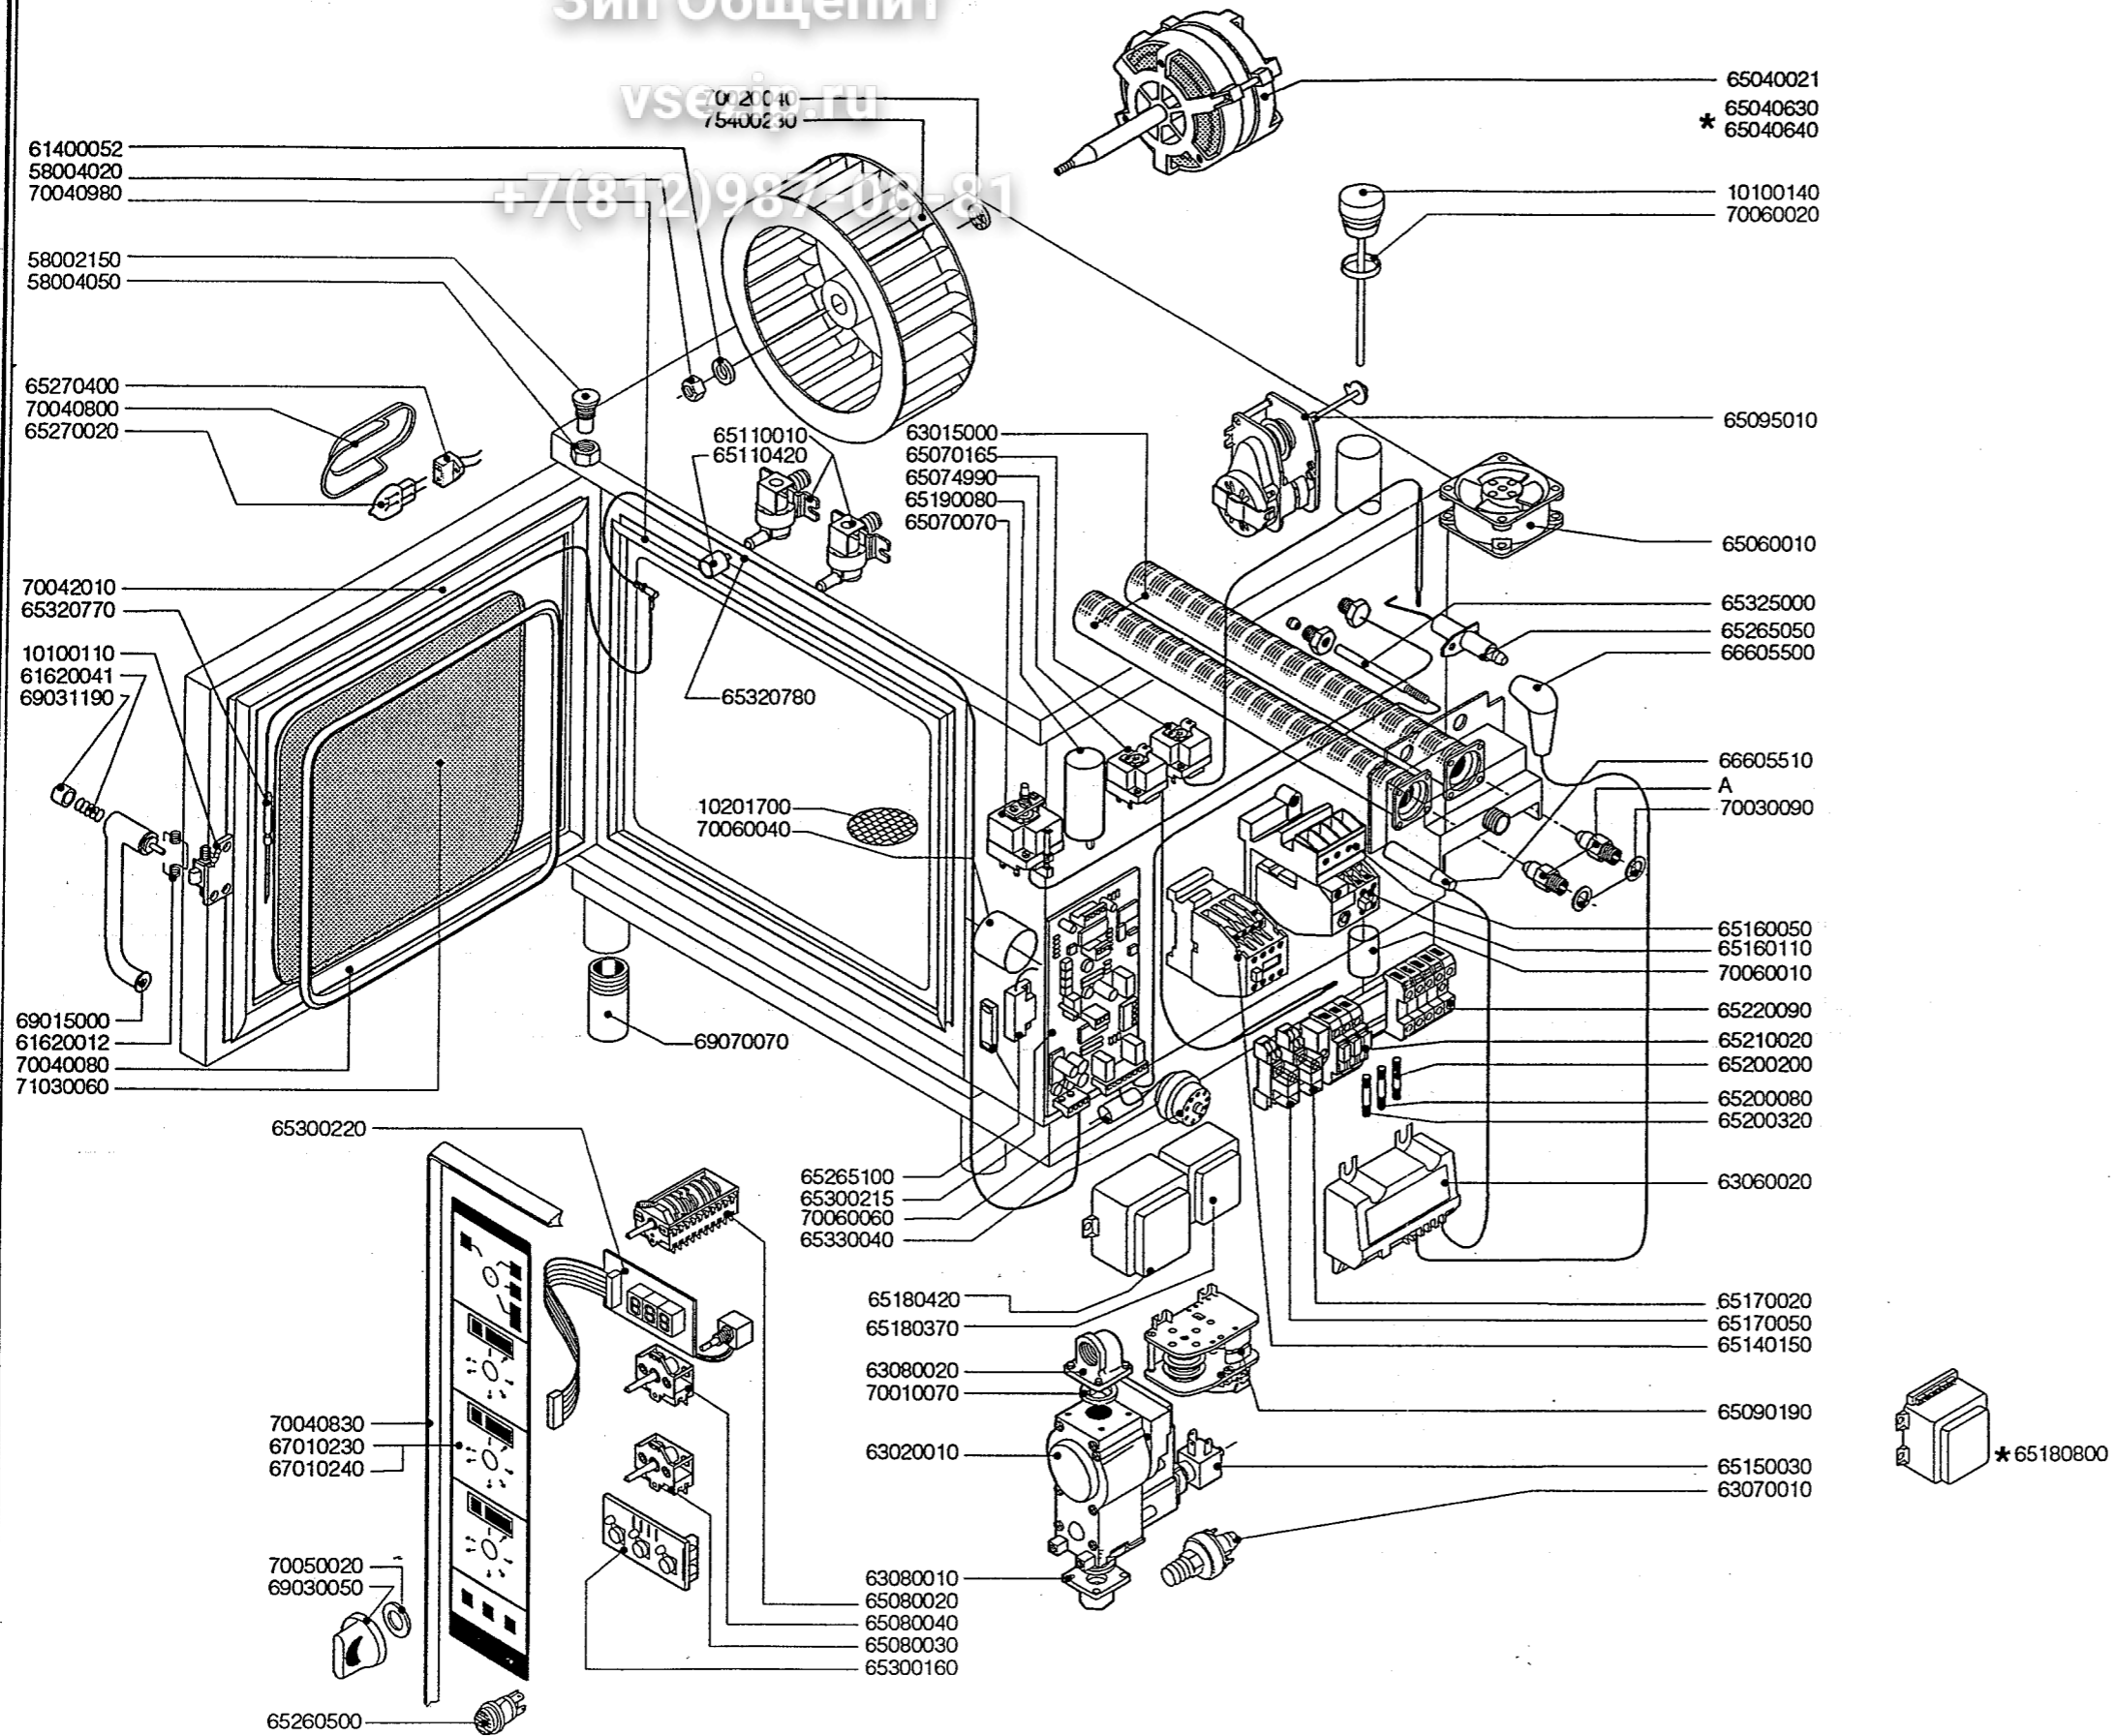

Зип Общежит

vse.ru

+7(812)987-08-81

ERSATZTEILE MIX VAPOR VG 106

KODE	BEZEICHNUNG	S	L
10100110	FLANSCH	1	1
10100140	ABZUGSSTUTZEN	1	1
10201700	ABFLUSSFILTER	1	1
58002150	SCHARNIERSTIFT	1	1
58004020	VENTILATORMUTTER	1	1
58004050	MUTTER DES SCHARNIERSTIFTES	1	1
61400052	UNTERLEGSCHIEBE	1	1
61620012	FEDER F.SCHLISSHAKEN	1	1
61620041	FEDER F.GRIFFKNOPF	1	1
63015000	BRENNER	1	1
63020010	GAS VENTIL	1	1
63060020	ELEKTRONISCHE ZUNDUNG	1	1
63070010	DRUCKSCHALTER	1	1
63080010	FLANSCH MIT BOGEN	1	1
63080020	FLANSCH MIT BOGEN	1	1
65040021	MOTOR	1	1
65060010	ABKULUNGS MOTOR	1	1
65070070	SICHERHEITS-THERMOSTAT	1	1
65070165	THERMOSTAT	1	1
65074990	THERMOSTAT Z.WRASENABLOSCHUNG	1	1
65080020	SCHALTER	1	1
65080030	SCHALTER	0	1
65080040	SCHALTER	2	2
65090190	POLWENDER	1	1
65095010	DAMPFABLASS-STELLMOTOR	1	1
65110010	MAGNETVENTIL	2	2
65110420	DRUCKMINDERER	1	1
65140150	SCHUETZ	2	2
65150030	MAGNETVENTILSPULE	1	1
65160050	HALTER DES UBERSTROMAUSLOESERS	1	1
65160110	MOTORSCHUTZSCHALTER 0,63-1 A	1	1
65170020	RELAIS 12V DC	3	4
65170050	RELAIS 240V AC	1	1
65180370	TRANSFORMATOR 6 VA	1	1
65180420	TRANSFORMATOR 20 VA	0	1
65190080	KONDENSATOR 5 MF	1	1
65200080	SCHMELZSICHERUNG 0,125 A (T)	1	1
65200200	SCHMELZSICHERUNG 2 A	1	1
65200320	SCHMELZSICHERUNG 0,15 A (T)	0	1
65210020	SICHERUNGSHALTER	2	3
65220090	KLEMMLEISTE	1	1
65260500	EINPOLIGE TASTE	1	1
65265050	PIEZOZUENDKERZEN	2	2
65265100	TUERSCHALTER	1	1
65270020	LAMPE	0	1
65270400	LAMPEHALTERUNG	0	1
65300160	DRUCKTASTENPLATINE	1	1
65300215	FUNKTIONSPLATINE S-L	1	1
65300220	DISPLAY	2	3
65320770	KERNTEMPERATUFUEHLER	0	1
65320780	SEIL KERNTEMPERATUFUEHLER	0	1
65325000	FUEHLER	1	1
65330040	SUMMER	1	1
66605500	ZUENDKERSENKABEL	1	1
66605510	ZUENDKERZENKABEL	1	1
67010230	BEDIENUNGSFOLIE S	1	0
67010240	BEDIENUNGSFOLIE L	0	1
69015000	HANGRIFF	1	1
69030050	DREHKNOPF	3	4
69031190	TUERGRIFFKNOPF	1	1
69070070	FUSS	4	4
70010070	RING	2	2
70020040	MOTORDICHTUNG	1	1
70030090	DUESENDICHTUNG	2	2
70040080	HARTGLASSDICHTUNG	2	2
70040800	LAMPENDICHTUNG	0	1
70040830	DICHTUNG DER BEDIENUNGSBLLENDE	1	1
70040980	DICHTUNG DER FRONTSEITE	1	1
70042010	TUERDICHTUNG	1	1
70050020	DICHTUNG DES BEDIENUNGSKNEBELS	6	8
70060010	MUFFE	2	2
70060020	DICHTUNG DES ABZUGS	1	1
70060040	MUFFE	1	1
70060060	MUFFE	1	1
71030060	HARTGLAS	1	1
75400230	LUEFTERRAD	1	1