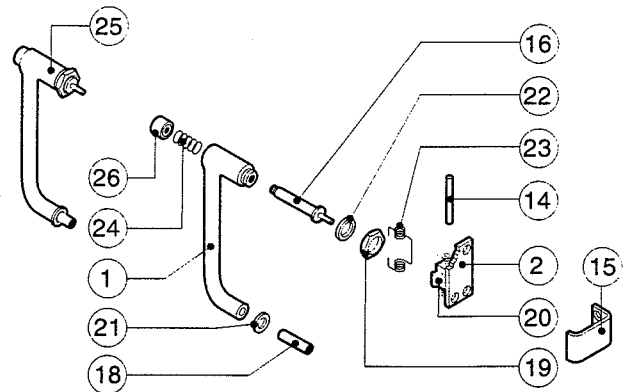

POS.	KODEX	ANZAHL	BESCHREIBUNG
1	R09200230	1	TUERGRIFF
2	R10100110	1	FLANSCH
3	R10201190	1	UNTERES SCHARNIER
4	R10201290	1	OBERES SCHARNIER
5	R10207600	1	TUER
6	R10208290	1	UNTERE EINFUEHRUNG F. TUERVERKLEIDUNG
7	R10208300	1	OBERE EINFUEHRUNG F. TUERVERKLEIDUNG
8	R10208310	1	TUERVERKLEIDUNG
9	R10401320	1	INNENTUERE
10	R10401710	1	UNTERLEGSCHIEBE F. OBERES SCHARNIER
11	R10456040	1	UNTERES SCHARNIER F. TUERVERKLEIDUNG
12	R10456050	1	OBERES SCHARNIER F. TUERVERKLEIDUNG
13	R58002150	1	OBERES SCHARNIERSTIFT
14	R58002160	1	ZAPPEN F. SCHLISSNASE AM TUEGRRIFF
15	R58002760	1	HAKEN F. SCHLISSNASE
16	R58003240	1	STAB F. TUEGRRIFFKNOPF
17	R58004050	1	MUTTER F. OBERES SCHARNIERSTIFT
18	R58004270	1	DISTANZROHR F. TUEGRRIFF
19	R58004830	1	BEFESTIGUNGSRING M18x1

POS.	KODEX	ANZAHL	BESCHREIBUNG
20	R58005050	1	SCHLISSNASE
21	R58005340	1	UNTERE ISOLIERSCHEIBE F. TUEGRRIFF
22	R58005350	1	OBERE ISOLIERSCHEIBE F. TUEGRRIFF
23	R61620012	1	FEDER F. SCHLISSNASE
24	R61620041	1	FEDER F. GRIFFKNOPF
25	R69015000	1	TUEGRRIFF KOMPLETT
26	R69031190	1	TUEGRRIFFKNOPF
27	R70040080	2	HARTGLASSDICHTUNG
28	R70042010	1	TUERDICHTUNG
29	R71030060	1	HARTGLAS