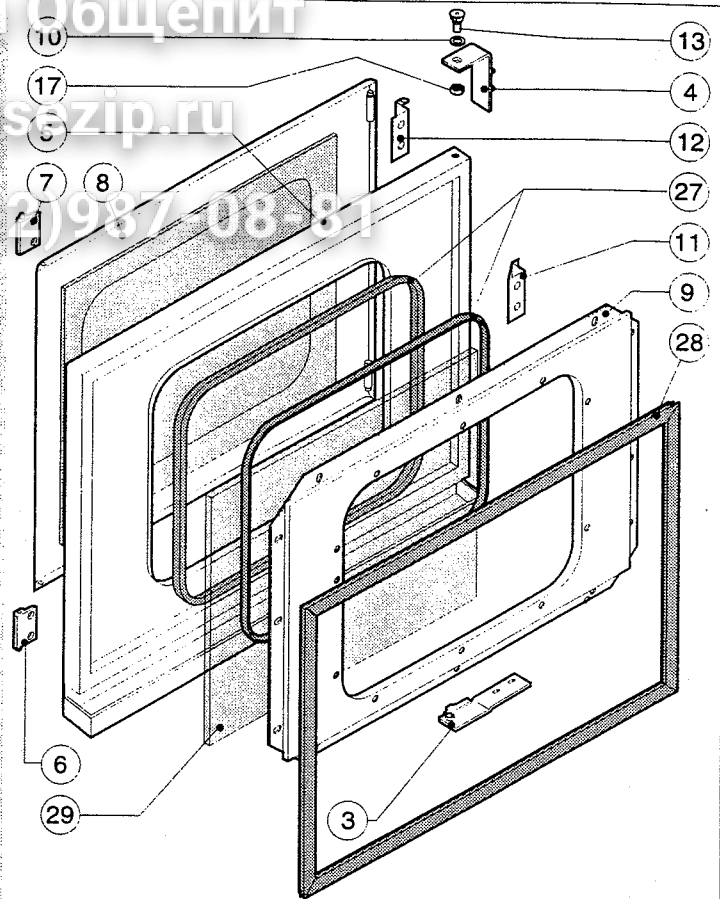

POS.	KODEX	ANZAHL	BESCHREIBUNG
1	R09200230	1	TUERGRIFF
2	R10100110	1	FLANSCH
3	R10201190	1	UNTERES SCHARNIER
4	R10201290	1	OBERES SCHARNIER
5	R10207600	1	TUER
6	R10208290	1	UNTERE EINFUEHRUNG F. TUERVERKLEIDUNG
7	R10208300	1	OBERE EINFUEHRUNG F. TUERVERKLEIDUNG
8	R10208310	1	TUERVERKLEIDUNG
9	R10401320	1	INNENTUERE
10	R10401710	1	UNTERLEGSCHIEBE F. OBERES SCHARNIER
11	R10456040	1	UNTERES SCHARNIER F. TUERVERKLEIDUNG
12	R10456050	1	OBERES SCHARNIER F. TUERVERKLEIDUNG
13	R58002150	1	OBERES SCHARNIERSTIFT
14	R58002160	1	ZAPPEN F. SCHLISSNASE AM TUEGRRIFF
15	R58002760	1	HAKEN F. SCHLISSNASE
16	R58003240	1	STAB F. TUEGRRIFFKNOPF
17	R58004050	1	MUTTER F. OBERES SCHARNIERSTIFT
18	R58004270	1	DISTANZROHR F. TUEGRRIFF
19	R58004830	1	BEFESTIGUNGSRING M18x1