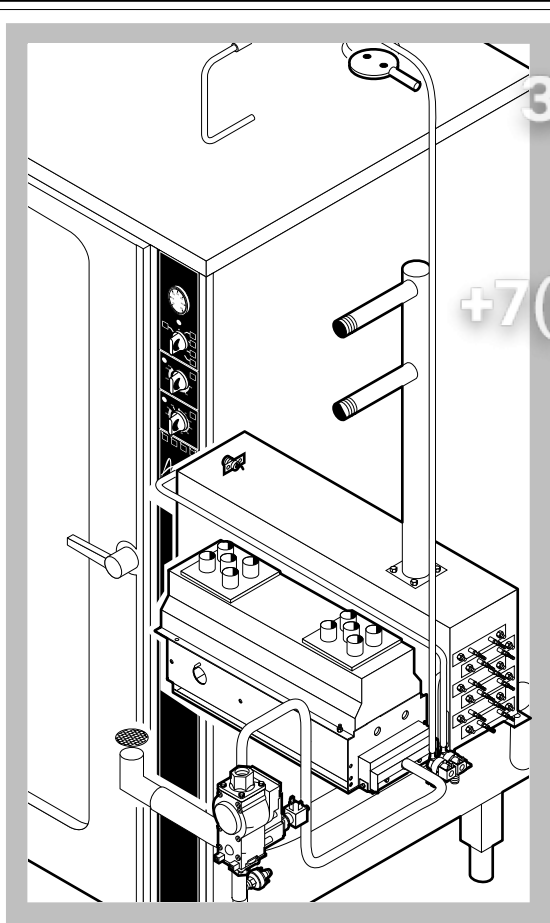

POS.	CODICE	PEZZI	DESCRIZIONE
1	R10201710	1	FILTRO DI SCARICO
2	R10202410	1	CAMERA COMBUSTIONE
3	R10202530	1	SUPPORTO BRUCIATORI CAMERA
4	R10406250	1	LASTRA ISOLANTE PROTEZIONE CAMERA
5	R10411650	1	PROTEZIONE INFERIORE BRUCIATORI CAMERA
6	R12100330	1	BOILER COMPLETO
7	R12200540	1	BOILER
8	R12201190	1	SPRUZZATORE BOILER
9	R12401420	1	FARFALLA SFIATO
10	R61630011	6	FASCETTE ZINCATE 12-22/9
11	R61630041	4	FASCETTE ZINCATE 70-90/9
12	R63015060	1	BRUCIATORE COMPLETO CAMERA
13	R63020010	1	VALVOLA GAS VR4605
14	R63070010	1	PRESSOSTATO PG 901.61
15	R63080010	2	FLANGIA DIRITTA 1/2"
16	R65021020	6	RESISTENZA BOILER 670W
17	R66605100	1	CAVETTO ACCENSIONE DX CAMERA
18	R66605110	1	CAVETTO ACCENSIONE SX CAMERA
19	R70010070	2	ANELLO OR

POS.	CODICE	PEZZI	DESCRIZIONE
20	R70030090	2	GUARNIZIONE 228/6
X		2	UGELLI (Vedi manuale operativo)