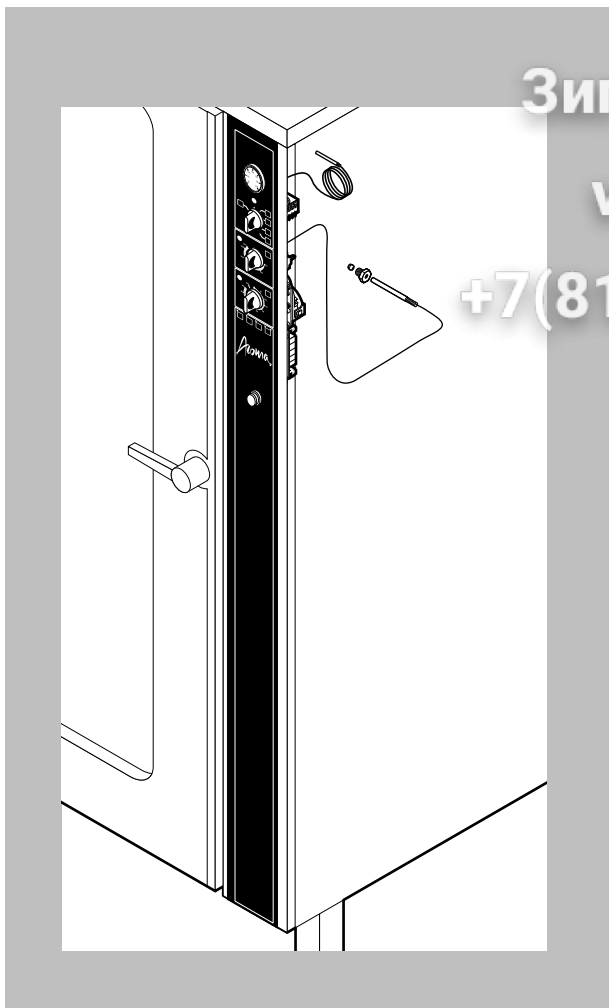

Зип Общепит

vsezip.ru

+7(812)987-08-81