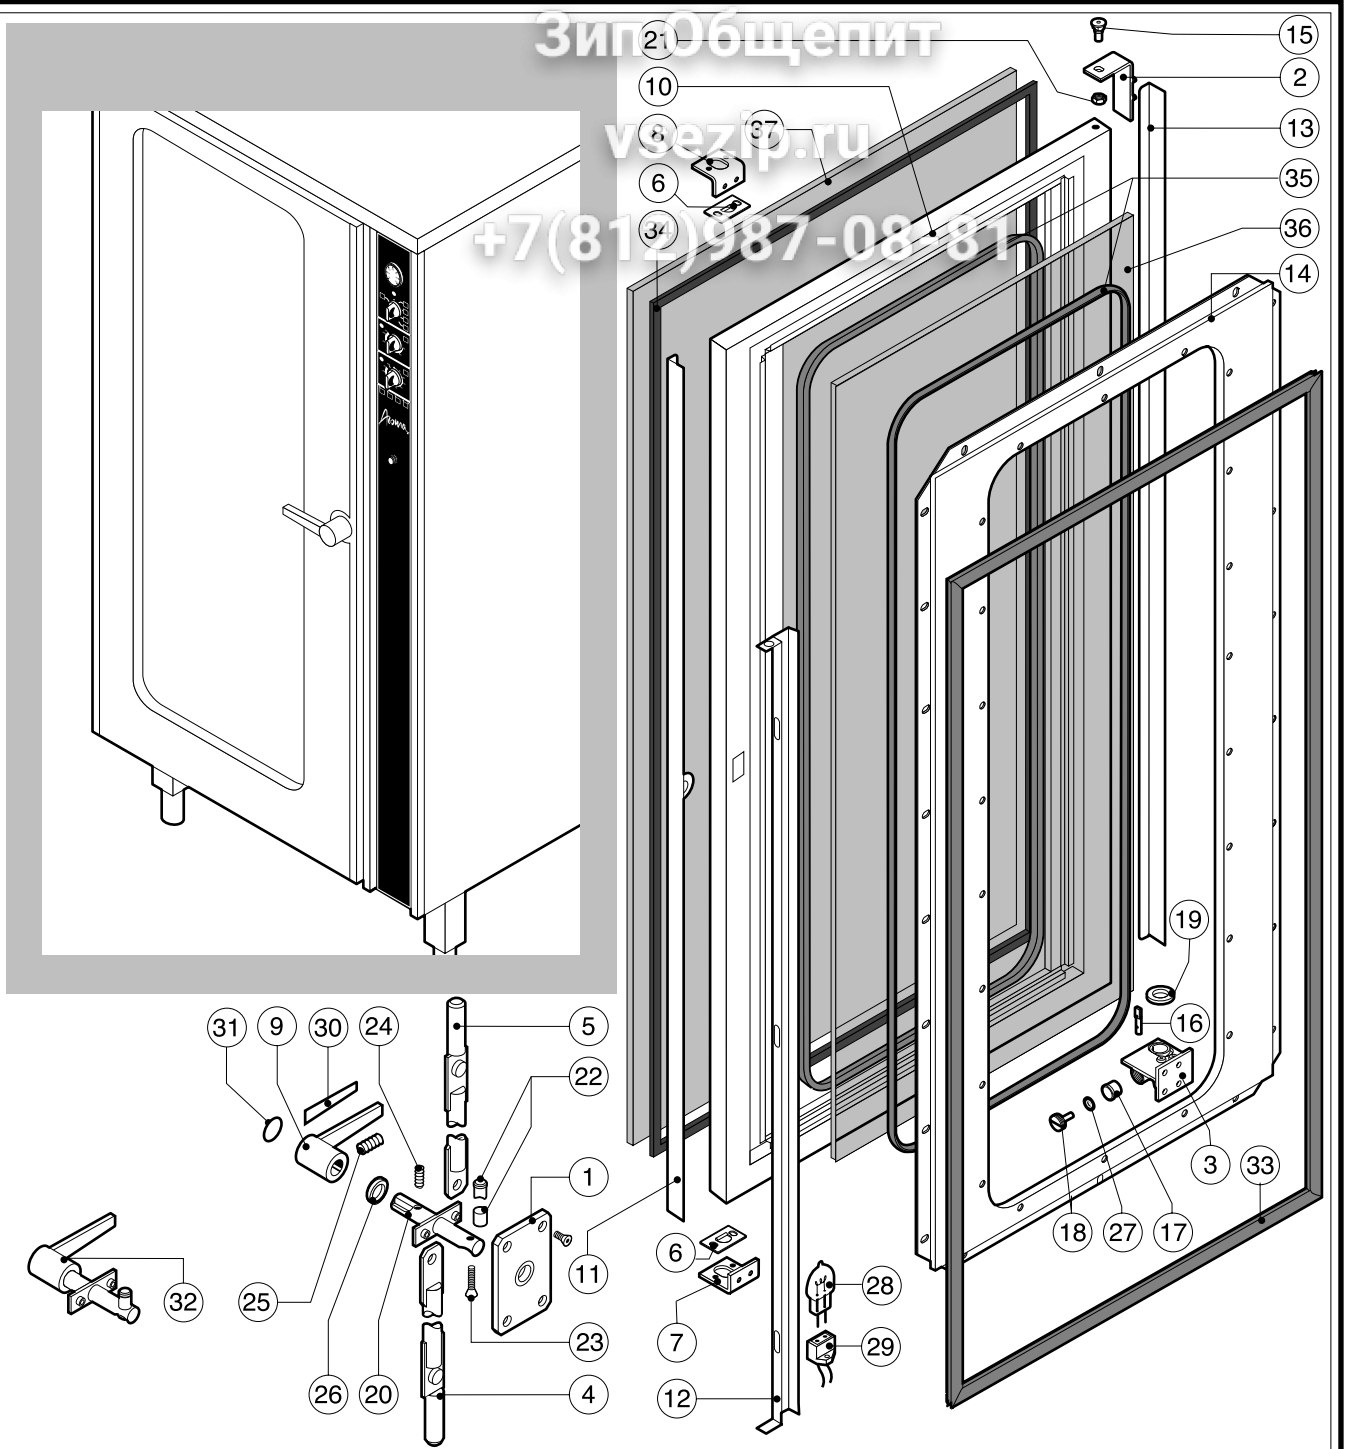

POS.	CODICE	PEZZI	DESCRIZIONE
1	R10201600	1	FIANCO SX
2	R10201620	1	FIANCO DX
3	R10201630	1	SCHIENA
4	R10206480	1	PROLUNGA SPRUZZATORE
5	R10206540	1	RACCORDO SPRUZZATORE
6	R12100040	1	PORTA COMPLETA
7	R12101210	1	KIT CRUSCOTTO
8	R12200060	1	KIT CAMERA COTTURA FORNO
9	R12201670	1	KIT DEFLETTORE
10	R12201910	1	COPERCHIO
11	R58006390	1	VITE FERMO DEFLETTORE
12	R69070070	4	PIEDINO ACCIAIO INOX 1"1/4x120
13	R70042830	1	GUARNIZIONE FACCIATA FORNO
14	R75300090	2	MASCHERINA VENTILATORE Ø 350

POS.	CODICE	PEZZI	DESCRIZIONE

Зип-Общепит

vsezip.ru

+7(812)987-08-81

016 40 004 5022 041288 DONADINI & C

POS.	CODICE	PEZZI	DESCRIZIONE
1	R03200970	1	FLANGIA BOCCOLA POSTERIORE
2	R10201290	1	CERNIERA SUPERIORE
3	R10201330	1	CERNIERA INFERIORE C/FERMO
4	R10202950	1	ASTINA INFERIORE PUNTONI
5	R10202960	1	ASTINA SUPERIORE PUNTONI
6	R10207680	2	PIASTRINA SEDE PUNTORE
7	R10411350	1	SQUADRETTA INFERIORE PUNTONI
8	R10411360	1	SQUADRETTA SUPERIORE PUNTONI
9	R12200670	1	IMPUGNATURA MANIGLIA
10	R12201650	1	PORTA
11	R12201660	1	FERMAVETRO DX
12	R12404460	2	CALOTTA LAMPADAE
13	R12404480	1	FERMAVETRO SX
14	R12404570	1	CONTROPORTA
15	R58002150	1	PERNO SUPERIORE CERNIERA
16	R58002540	1	CHIAVETTA PER PERNO PORTA
17	R58002550	1	PATTINO FERMO PORTA
18	R58002560	1	PRESSORE FERMO PORTA
19	R58002570	1	RONDELLA Ø 30/15x3