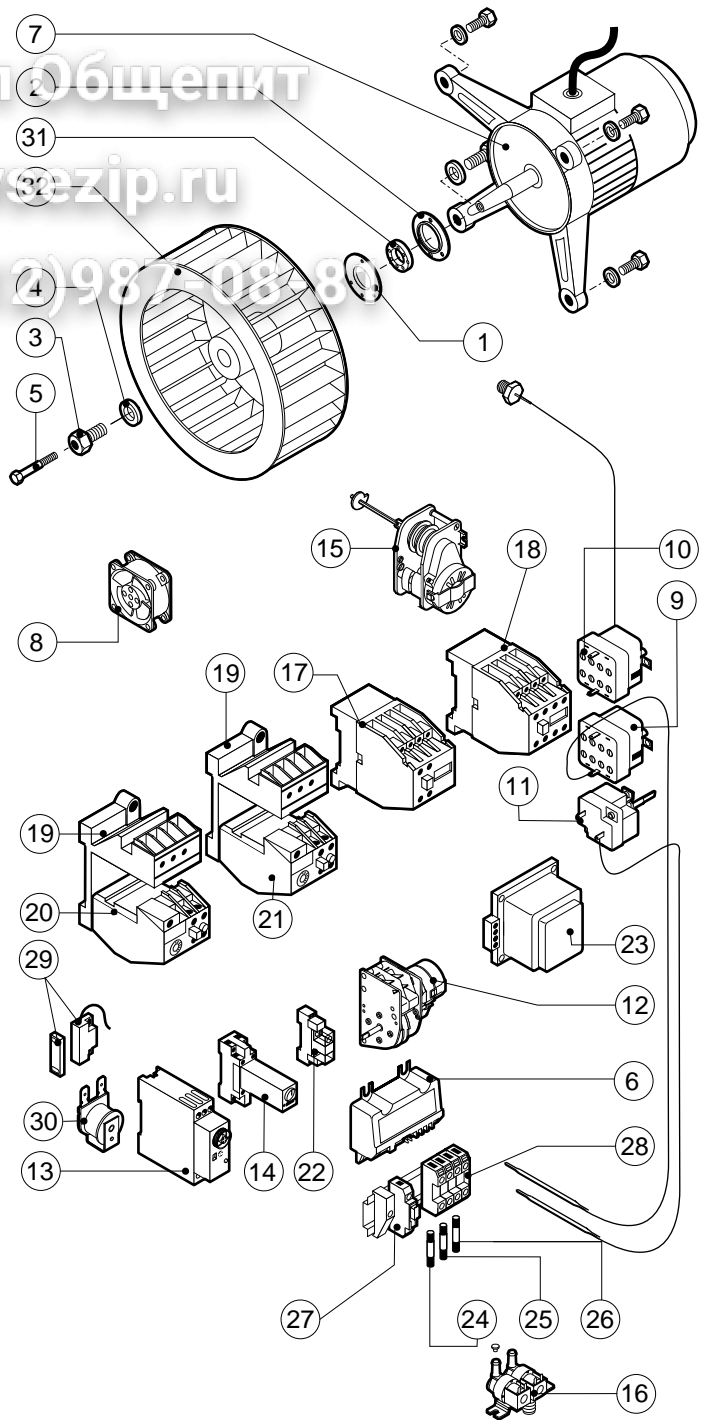

POS.	CODICE	PEZZI	DESCRIZIONE
1	R10201600	1	FIANCO SX
2	R10201620	1	FIANCO DX
3	R10201630	1	SCHIENA
4	R10206480	1	PROLUNGA SPRUZZATORE
5	R10206540	1	RACCORDO SPRUZZATORE
6	R12100040	1	PORTA COMPLETA
7	R12101210	1	KIT CRUSCOTTO
8	R12200060	1	KIT CAMERA COTTURA FORNO
9	R12201670	1	KIT DEFLETTORE
10	R12201910	1	COPERCHIO
11	R58006390	1	VITE FERMO DEFLETTORE
12	R69070070	4	PIEDINO ACCIAIO INOX 1"1/4x120
13	R70042830	1	GUARNIZIONE FACCIATA FORNO
14	R75300090	2	MASCHERINA VENTILATORE Ø 350

POS.	CODICE	PEZZI	DESCRIZIONE
20	R58003120	1	PERNO MANIGLIA
21	R58004050	1	DADO PER PERNO CERNIERA SUPERIORE
22	R58004781	1	GANCIO PERNO MANIGLIA C/NOTTOLO
23	R58006370	1	VITE BLOCCAGGIO PERNO MANIGLIA
24	R61090052	1	VITE STEI M6x16
25	R61100262	1	VITE STCI M8x20
26	R61420021	1	RONDELLA ELASTICA
27	R61620091	16	MOLLA A TAZZA Ø 14/6.4
28	R65270020	6	LAMPADA ALOGENA 20W 12V G4
29	R65270400	6	PORTALAMPADA PER LAMPADA ALOGENA
30	R67011000	1	PLACCA MANIGLIA BLU
31	R67011050	1	DISCO MANIGLIA BLU
32	R69015060	1	MANIGLIA PULSANTE COMPLETA
33	R70042530	1	GUARNIZIONE PORTA
34	R70042630	1	GUARNIZIONE CRISTALLO ANTERIORE
35	R70042730	1	GUARNIZIONE CRISTALLO POSTERIORE
36	R71200050	1	CRISTALLO POSTERIORE PORTA
37	R71200200	1	CRISTALLO ORO/BLU PORTA