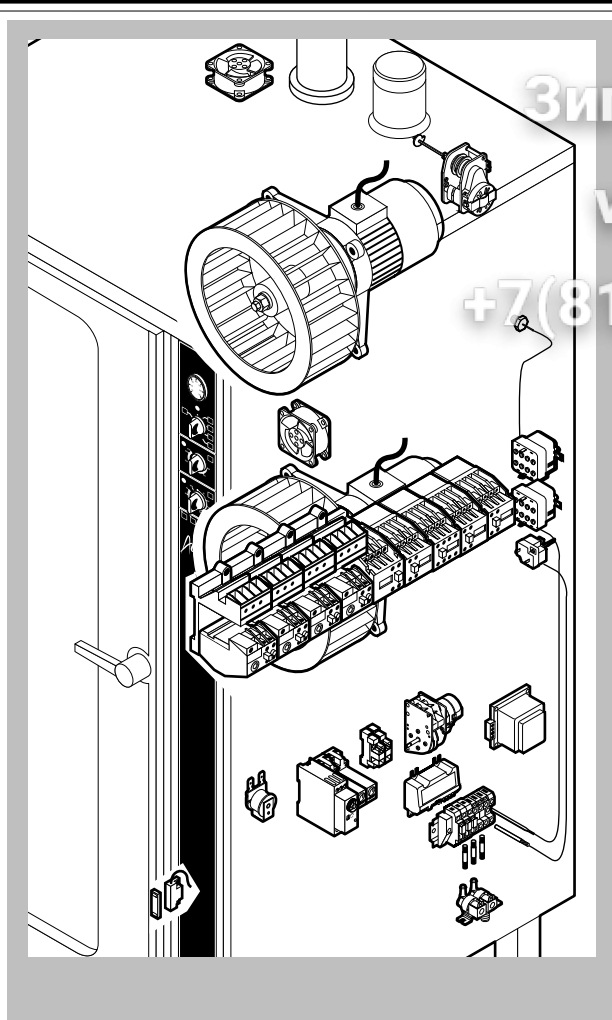

POS.	CODICE	PEZZI	DESCRIZIONE
1	R10201600	1	FIANCO SX
2	R10201620	1	FIANCO DX
3	R10201630	1	SCHIENA
4	R10206480	1	PROLUNGA SPRUZZATORE
5	R10206540	1	RACCORDO SPRUZZATORE
6	R12100040	1	PORTA COMPLETA
7	R12101210	1	KIT CRUSCOTTO
8	R12200060	1	KIT CAMERA COTTURA FORNO
9	R12201670	1	KIT DEFLETTORE
10	R12201910	1	COPERCHIO
11	R58006390	1	VITE FERMO DEFLETTORE
12	R69070070	4	PIEDINO ACCIAIO INOX 1"1/4x120
13	R70042830	1	GUARNIZIONE FACCIATA FORNO
14	R75300090	2	MASCHERINA VENTILATORE Ø 350

POS.	CODICE	PEZZI	DESCRIZIONE
20	R58003120	1	PERNO MANIGLIA
21	R58004050	1	DADO PER PERNO CERNIERA SUPERIORE
22	R58004781	1	GANCIO PERNO MANIGLIA C/NOTTOLO
23	R58006370	1	VITE BLOCCAGGIO PERNO MANIGLIA
24	R61090052	1	VITE STEI M6x16
25	R61100262	1	VITE STCI M8x20
26	R61420021	1	RONDELLA ELASTICA
27	R61620091	16	MOLLA A TAZZA Ø 14/6.4
28	R65270020	6	LAMPADA ALOGENA 20W 12V G4
29	R65270400	6	PORTALAMPADA PER LAMPADA ALOGENA
30	R67011000	1	PLACCA MANIGLIA BLU
31	R67011050	1	DISCO MANIGLIA BLU
32	R69015060	1	MANIGLIA PULSANTE COMPLETA
33	R70042530	1	GUARNIZIONE PORTA
34	R70042630	1	GUARNIZIONE CRISTALLO ANTERIORE
35	R70042730	1	GUARNIZIONE CRISTALLO POSTERIORE
36	R71200050	1	CRISTALLO POSTERIORE PORTA
37	R71200200	1	CRISTALLO ORO/BLU PORTA