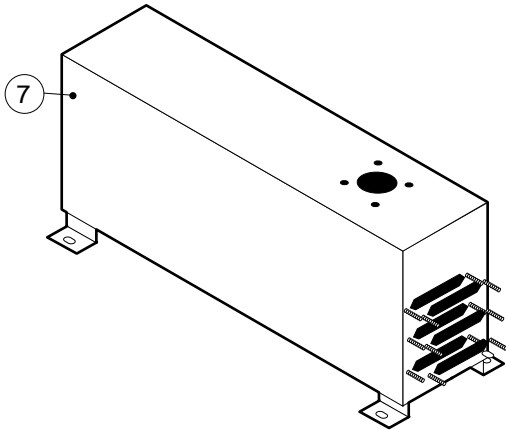

POS.	CODICE	PEZZI	DESCRIZIONE
1	R10201710	1	FILTRO DI SCARICO
2	R10202410	1	CAMERA COMBUSTIONE
3	R10202530	1	SUPPORTO BRUCIATORI CAMERA
4	R10406250	1	LASTRA ISOLANTE PROTEZIONE CAMERA
5	R10411650	1	PROTEZIONE INFERIORE BRUCIATORI CAMERA
6	R12100330	1	BOILER COMPLETO
7	R12200540	1	BOILER
8	R12201190	1	SPRUZZATORE BOILER
9	R12401420	1	FARFALLA SFIATO
10	R61630011	6	FASCETTE ZINCATE 12-22/9
11	R61630041	4	FASCETTE ZINCATE 70-90/9
12	R63015060	1	BRUCIATORE COMPLETO CAMERA
13	R63020010	1	VALVOLA GAS VR4605
14	R63070010	1	PRESSOSTATO PG 901.61
15	R63080010	2	FLANGIA DIRITTA 1/2"
16	R65021020	6	RESISTENZA BOILER 670W
17	R66605100	1	CAVETTO ACCENSIONE DX CAMERA
18	R66605110	1	CAVETTO ACCENSIONE SX CAMERA
19	R70010070	2	ANELLO OR

POS.	CODICE	PEZZI	DESCRIZIONE
20	R70030090	2	GUARNIZIONE 228/6
X		2	UGELLI (Vedi manuale operativo)