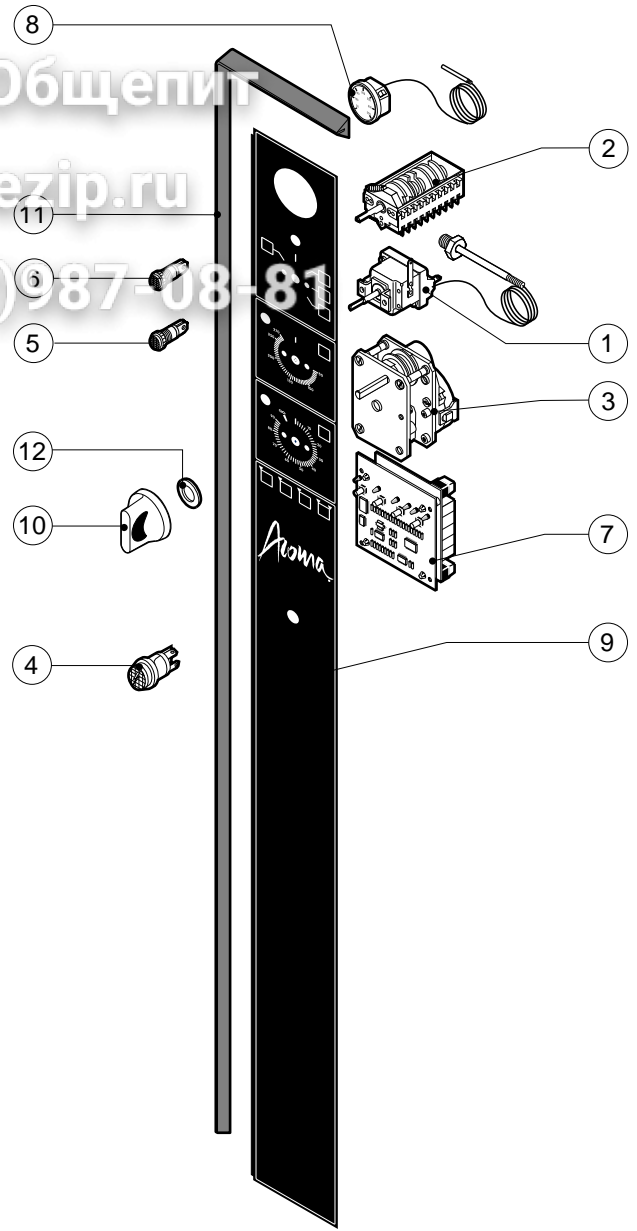

POS.	CODICE	PEZZI	DESCRIZIONE
1	R65070210	1	KIT TERMOSTATO 50/270°C
2	R65080020	1	COMMUTATORE
3	R65090050	1	CONTAMINUTI 90'
4	R65260500	1	PULSANTE RIPRISTINO
5	R65270220	2	LAMPADA SPIA ARANCIONE
6	R65270230	1	LAMPADA SPIA VERDE
7	R65300510	1	SCHEMA TASTIERA
8	R65340050	1	TERMOMETRO
9	R67011570	1	TARGA LAINOX
10	R69030150	3	KIT MANOPOLA
11	R70040850	1	GUARNIZIONE CRUSCOTTO
12	R70050020	6	GUARNIZIONE MANOPOLA

POS.	CODICE	PEZZI	DESCRIZIONE