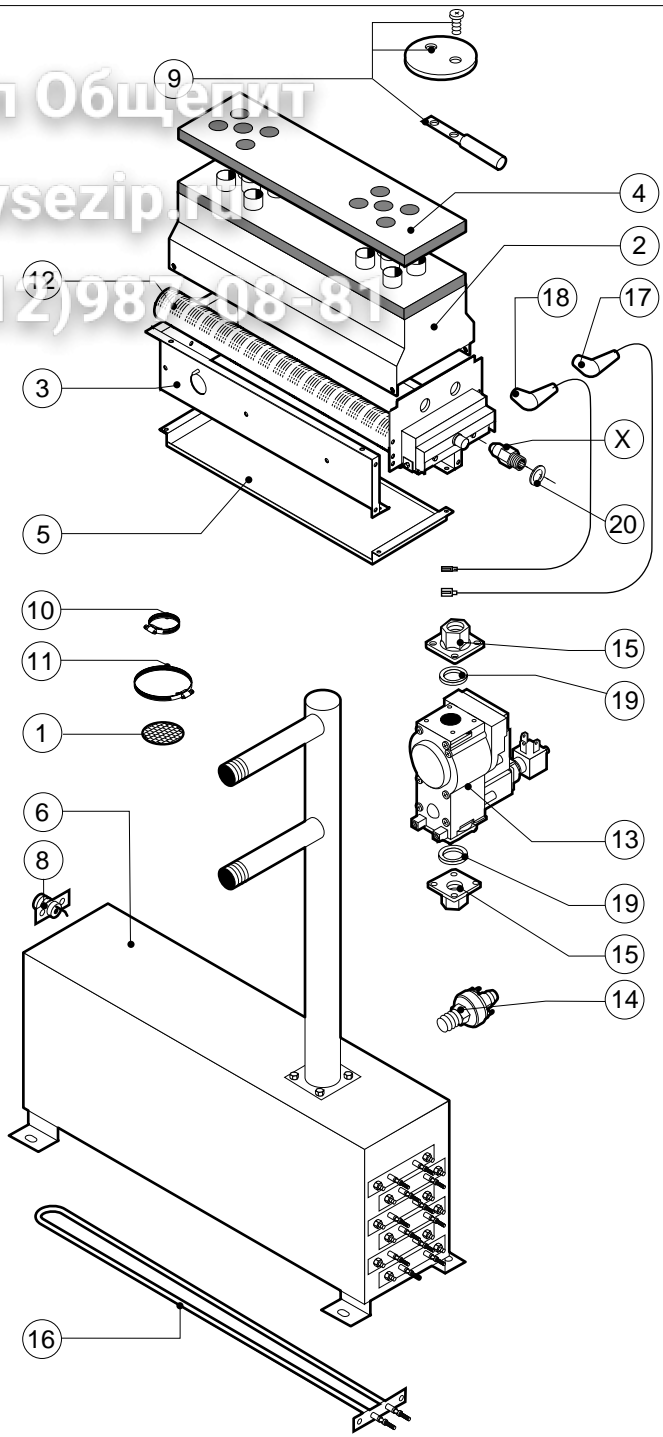

POS.	CODICE	PEZZI	DESCRIZIONE
1	R10201710	1	FILTRO DI SCARICO
2	R10202410	1	CAMERA COMBUSTIONE
3	R10202530	1	SUPPORTO BRUCIATORI CAMERA
4	R10406250	1	LASTRA ISOLANTE PROTEZIONE CAMERA
5	R10411650	1	PROTEZIONE INFERIORE BRUCIATORI CAMERA
6	R12100330	1	BOILER COMPLETO
7	R12200540	1	BOILER
8	R12201190	1	SPRUZZATORE BOILER
9	R12401420	1	FARFALLA SFIATO
10	R61630011	6	FASCETTE ZINCATE 12-22/9
11	R61630041	4	FASCETTE ZINCATE 70-90/9
12	R63015060	1	BRUCIATORE COMPLETO CAMERA
13	R63020010	1	VALVOLA GAS VR4605
14	R63070010	1	PRESSOSTATO PG 901.61
15	R63080010	2	FLANGIA DIRITTA 1/2"
16	R65021020	6	RESISTENZA BOILER 670W
17	R66605100	1	CAVETTO ACCENSIONE DX CAMERA
18	R66605110	1	CAVETTO ACCENSIONE SX CAMERA
19	R70010070	2	ANELLO OR

POS.	CODICE	PEZZI	DESCRIZIONE
20	R70030090	2	GUARNIZIONE 228/6
X		2	UGELLI (Vedi manuale operativo)