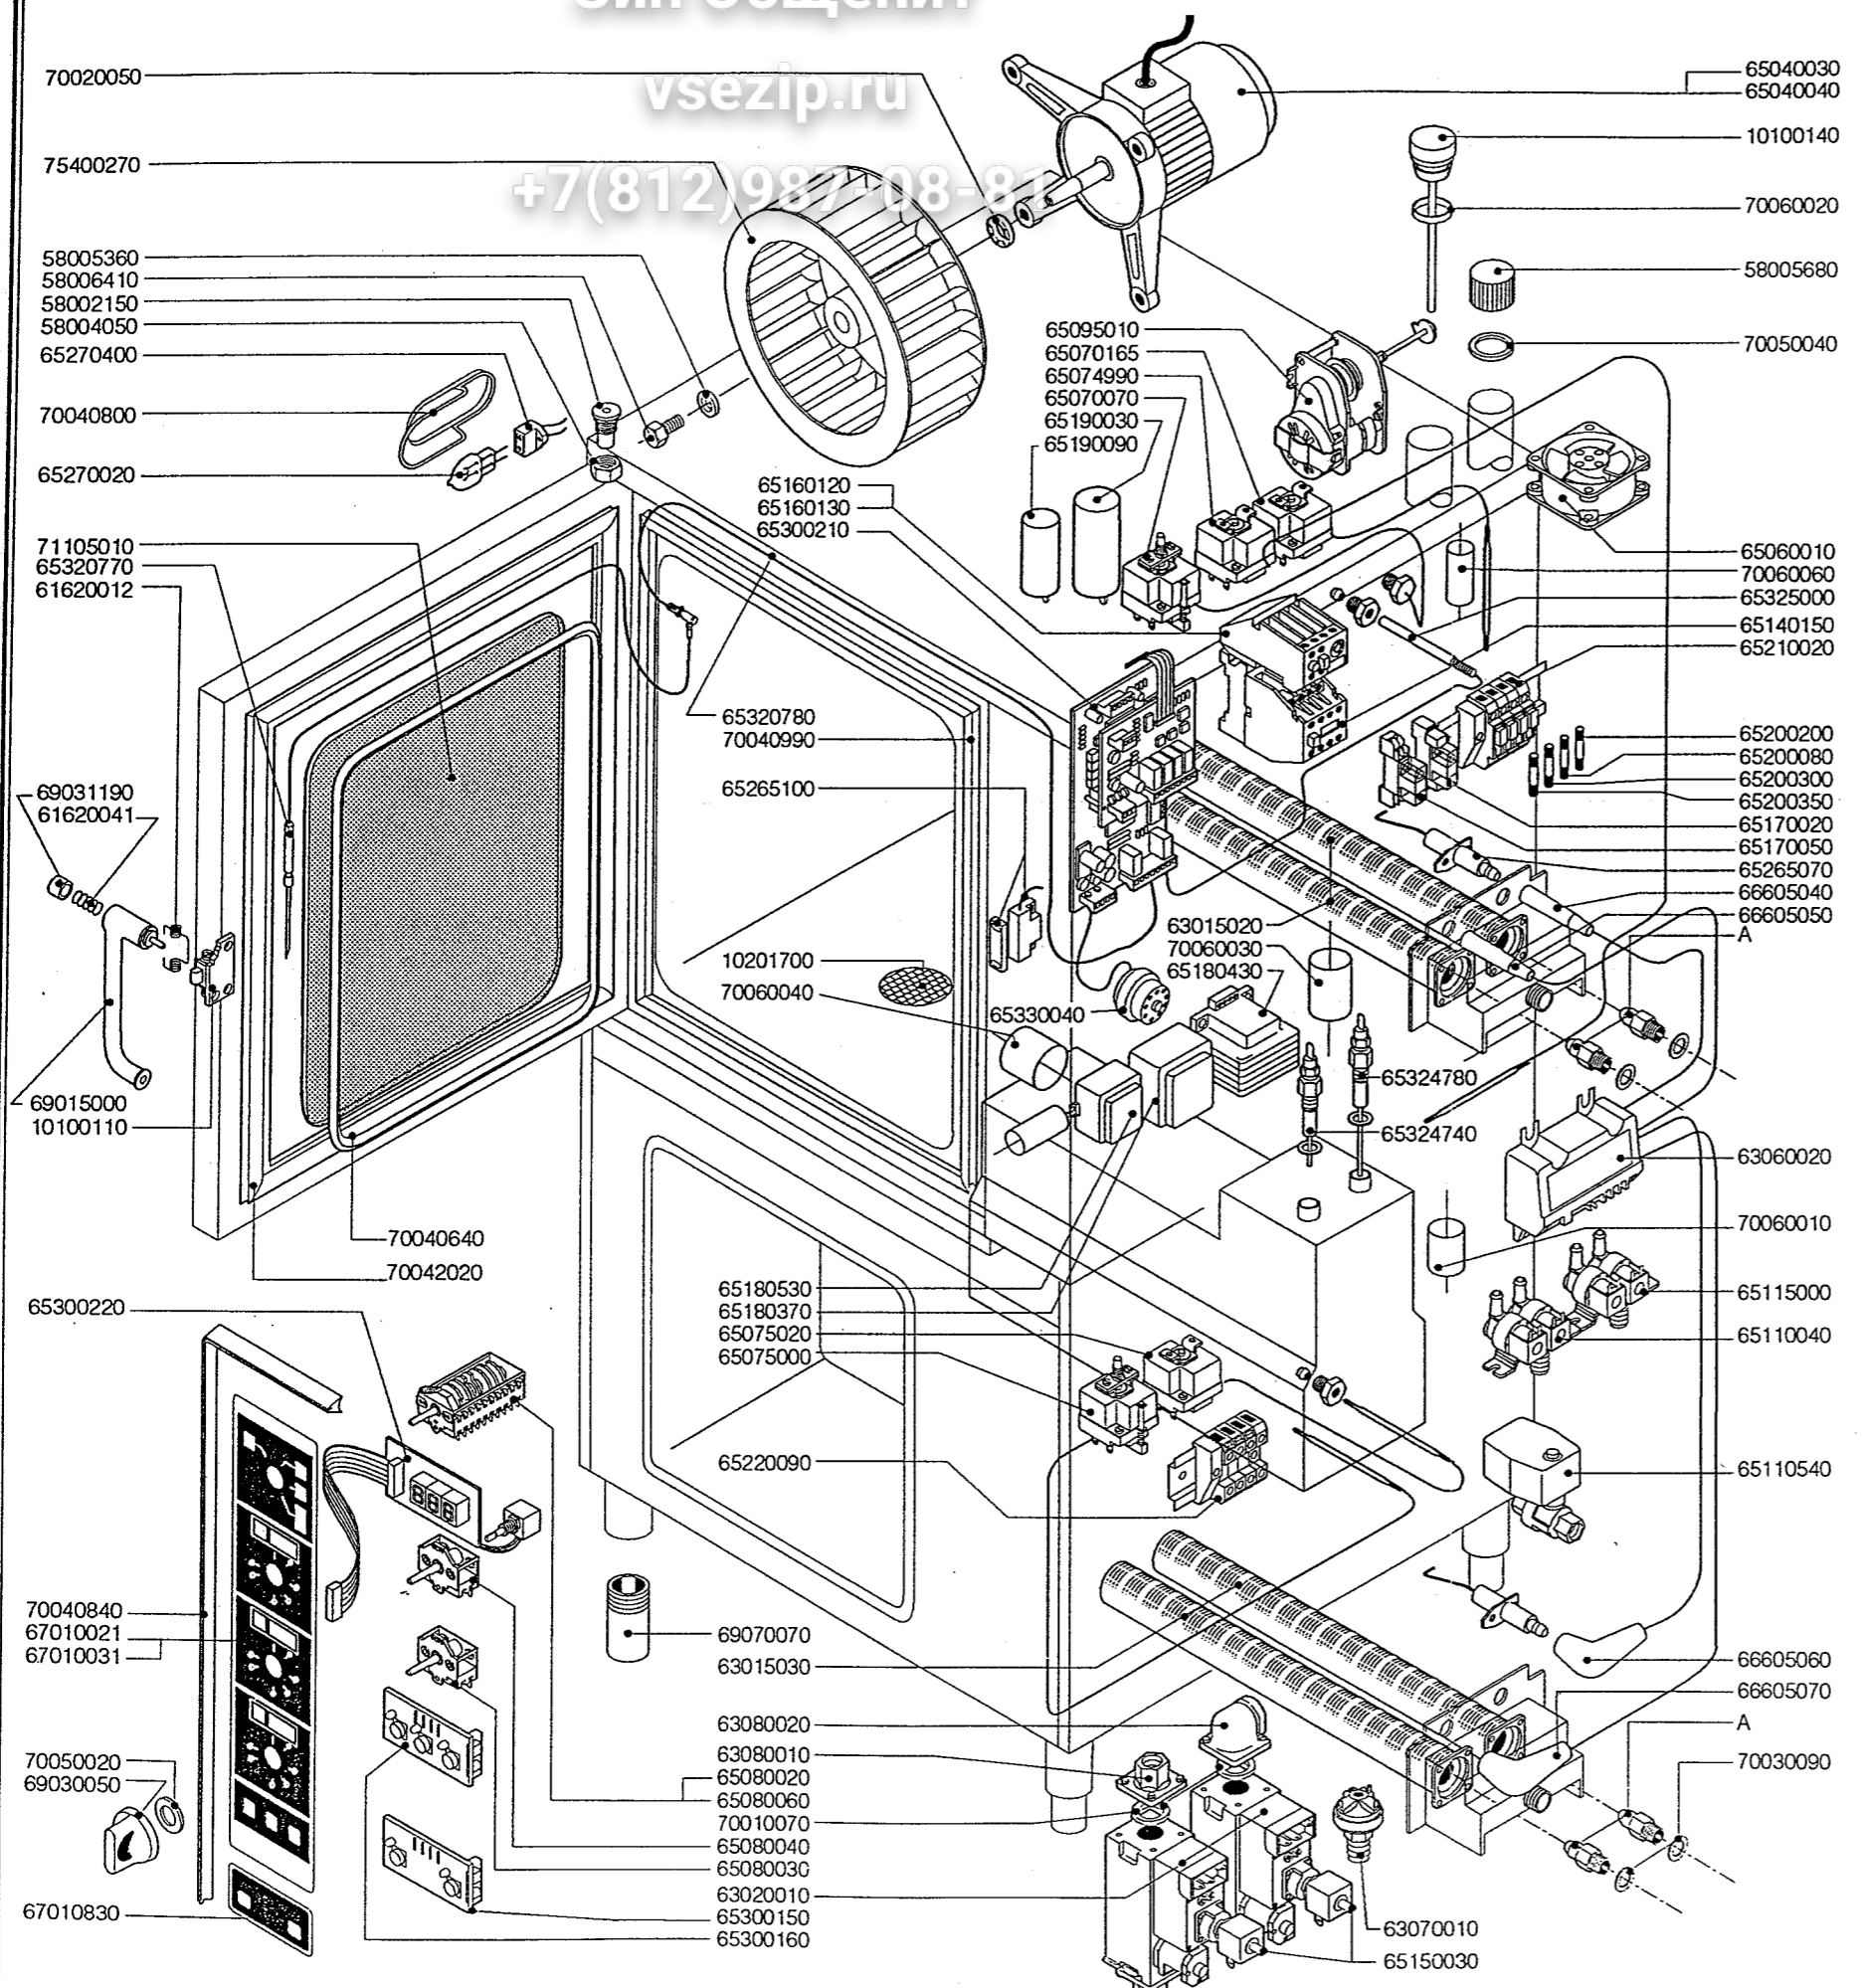

Зип Общежит

vsezip.ru

+7(812)987-08-81

ERSATZTEILE H.-DÄMPFER PROFESSIONAL MG 110

KODE	BEZEICHNUNG	S	L
10100110	FLANSCH	1	1
10100140	ABZUGSSTUTZEN	1	1
10201700	ABFLUSSFILTER	1	1
58002150	SCHARNIERSTIFT	1	1
58004050	MUTTER DES SCHARNIERSTIFTES	1	1
58005360	UNTERLEGSCHIBE	1	1
58005680	SCHRAUBVERSCHLUSS	1	1
58006410	VENTILATORSCHRAUBE	1	1
61620012	FEDER F.SCHLIESSHAKEN	1	1
61620041	FEDER F.GRIFFKNOPF	1	1
63015020	BRENNER	1	1
63015030	BOILER BRENNER	1	1
63020010	GAS VENTIL	2	2
63060020	ELEKTRONISCHE ZUNDUNG	2	2
63070010	DRUCKSCHALTER	1	1
63080010	FLANSCH MIT BOGEN	3	3
63080020	FLANSCH MIT BOGEN	1	1
65040030	MOTOR	0	1
65040040	MOTOR	1	0
65060010	ABKÜHLUNGS MOTOR	1	1
65070070	SICHERHEITS-THERMOSTAT	1	1
65070165	THERMOSTAT	1	1
65074990	THERMOSTAT Z.WRASENABLOSCHUNG	1	1
65075000	SICHERHEITS THERMOSTAT BOILER	1	1
65075020	ABFLUSTHERMOSTAT	1	1
65080020	SCHALTER	1	0
65080030	SCHALTER	0	1
65080040	SCHALTER	2	2
65080060	SCHALTER	0	1
65095010	DAMPFABLASS-STELLMOTOR	1	1
65110040	MAGNETVENTIL	1	1
65110540	BOILERBLAUF VENTIL	1	1
65115000	MAGNETVENTIL	1	1
65140150	SCHUETZ	1	2
65150030	MAGNETVENTILSPULE	2	2
65160120	MOTORSCHUTZSCHALTER 1,6 - 2,5 A	0	1
65160130	MOTORSCHUTZSCHALTER 3,2 - 5 A	0	1
65170020	RELAIS 12V DC	3	4
65170050	RELAIS 240V AC	1	1
65180370	TRANSFORMATOR 7 VA	1	1
65180430	TRANSFORMATOR 40 VA	0	1
65180530	TRANSFORMATOR 3 VA	1	1
65190030	KONDENSATOR 16 MF	1	1
65190090	KONDENSATOR 12,5 MF	0	1
65200080	SCHMELZSICHERUNG 0,125 A (T)	1	1
65200200	SCHMELZSICHERUNG 2 A	1	1
65200300	SCHMELZSICHERUNG 0,1 A (T)	1	1
65200350	SCHMELZSICHERUNG 0,35 A (T)	0	1
65210020	SICHERUNGSHALTER	3	4
65220090	KLEMMLEISTE	1	1
65265070	PIEZOELEKTRISCHER ZUENDER	4	4
65265100	TUERSCHALTER	1	1
65270020	LAMPE	0	2
65270400	LAMPEHALTERUNG	0	2
65300150	PLATINE Z.WIEDERBETAETIGUNG	1	1
65300160	DRUCKTASTENPLATINE	1	1
65300210	FUNKTIONSPLATINE L-S	1	1
65300220	DISPLAY	2	3
65320770	KERNTEMPERATUFUEHLER	0	1
65320780	SEIL KERNTEMPERATUFUEHLER	0	1
65324740	WASSERSSTANDSFUEHLER	1	1
65324780	WASSERSSTANDSFUEHLER	1	1
65330040	FUEHLER	1	1
65330040	SUMMER	1	1
66605040	ZUENDKERZENKABEL	1	1
66605050	ZUENDKERZENKABEL	1	1
66605060	ZUENDKERZENKABEL	1	1
66605070	ZUENDKERZENKABEL	1	1
67010021	BEDIENUNGSFOLIE S	1	0
67010031	BEDIENUNGSFOLIE L	0	1
67010830	RUECKSTELLTASTATUR	1	1
69015000	HANGRIFF	1	1
69030050	DREHKNOPF	3	4
69031190	TUERGRIFFKNOPF	1	1
69070070	FUSS	4	4
70010070	RING	4	4
70020050	MOTORDICHTUNG	1	1
70030090	DUESENDICHTUNG	4	4
70040640	HARTGLASSDICHTUNG	2	2
70040800	LAMPENDICHTUNG	0	2
70040840	DICHTUNG DER BEDIENUNGSBLENDE	1	1
70040990	DICHTUNG DER FRONTSEITE	1	1
70042020	TUERDICHTUNG	1	1
70050020	DICHTUNG DES BEDIENUNGSKNEBELS	6	8
70050040	DICHTUNG DES BOILERSTUTZENS	1	1
70060010	MUFFE	2	2
70060020	DICHTUNG DES ABZUGS	1	1
70060030	MUFFE	1	1
70060040	MUFFE	1	1
70060060	MUFFE	3	3
71105010	HARTGLAS	1	1
75400270	LUEFTERRAD	1	1