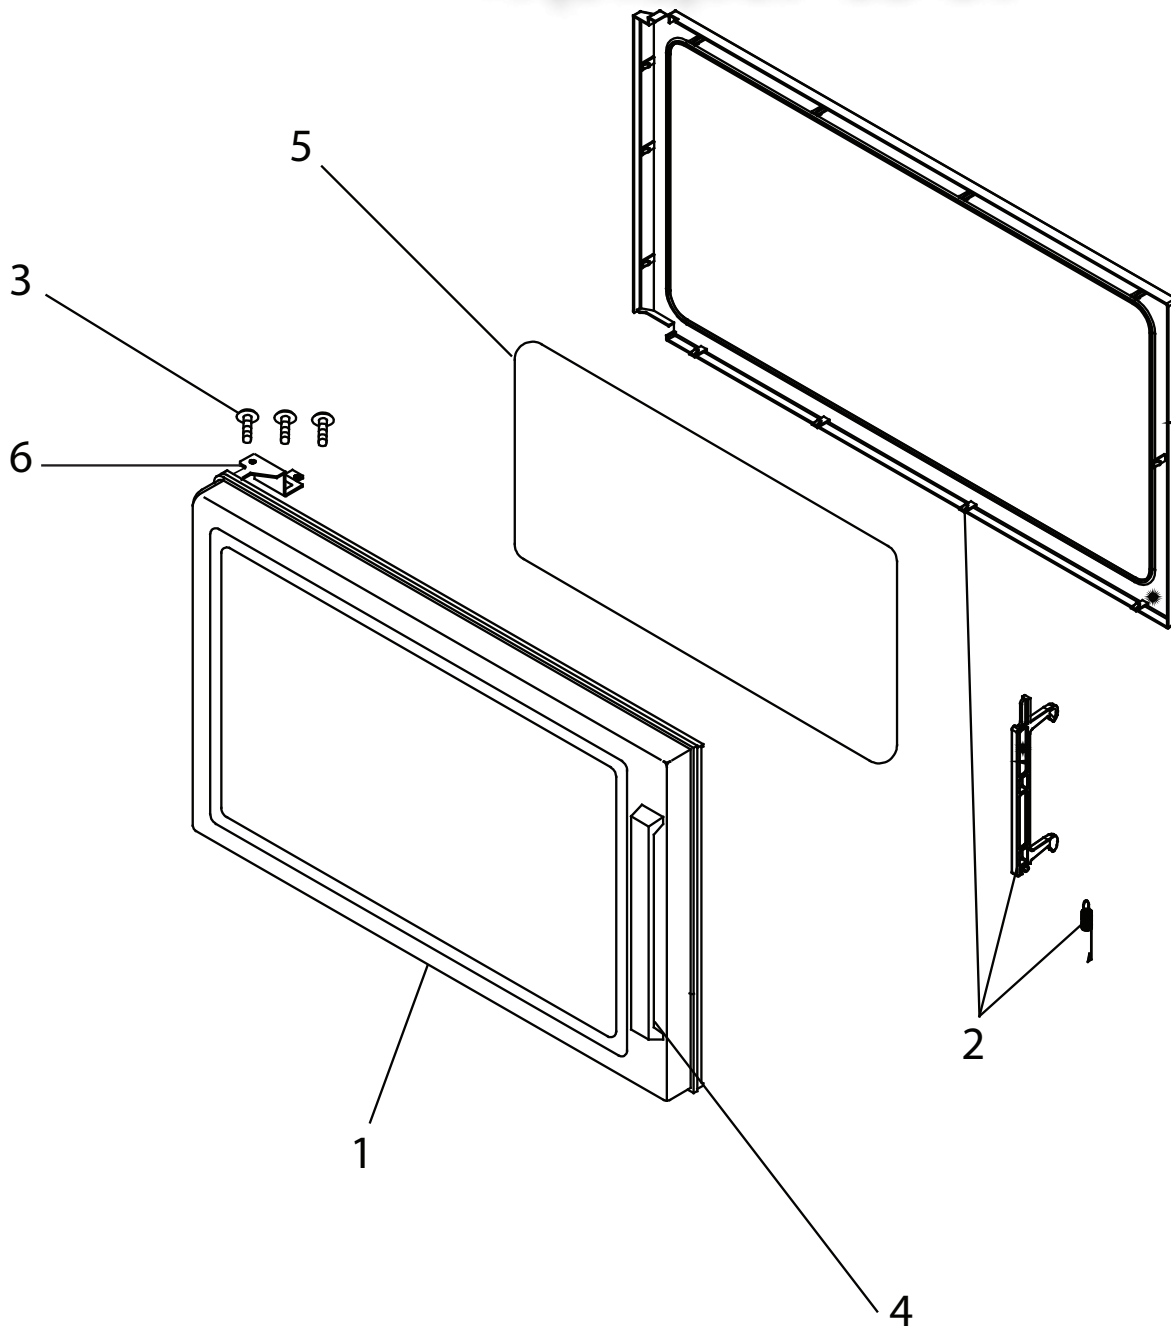

Models and Manufacturing numbers covered:

RCS511TS P2001105M

Зип Общепит
DOOR

vsezip.ru

+7(812)987-08-81

Зип Общепит DOOR

Reference	Part Number	Description	Quantity
1	56002048	DOOR ASSY	1
2	12002624	KIT, SPRING/LATCH/CHOKE COVER	1
3	56001217	SCREW	3
4	14100039	KIT, DOOR HANDLE	1
5	56001406	WINDOW, INNER	1
6	56002029	HINGE, UPPER	1

Зип Общепит
ELECTRONIC CONTROL
vsezip.ru

+7(812)987-08-81

Зип Общепит
ELECTRONIC CONTROL

Reference	Part Number	Description	Quantity
1	56002046	TOUCH PANEL ASSY	1
2	56002036	BOARD, H/V/LV	1
3	56001210	SCREW	4